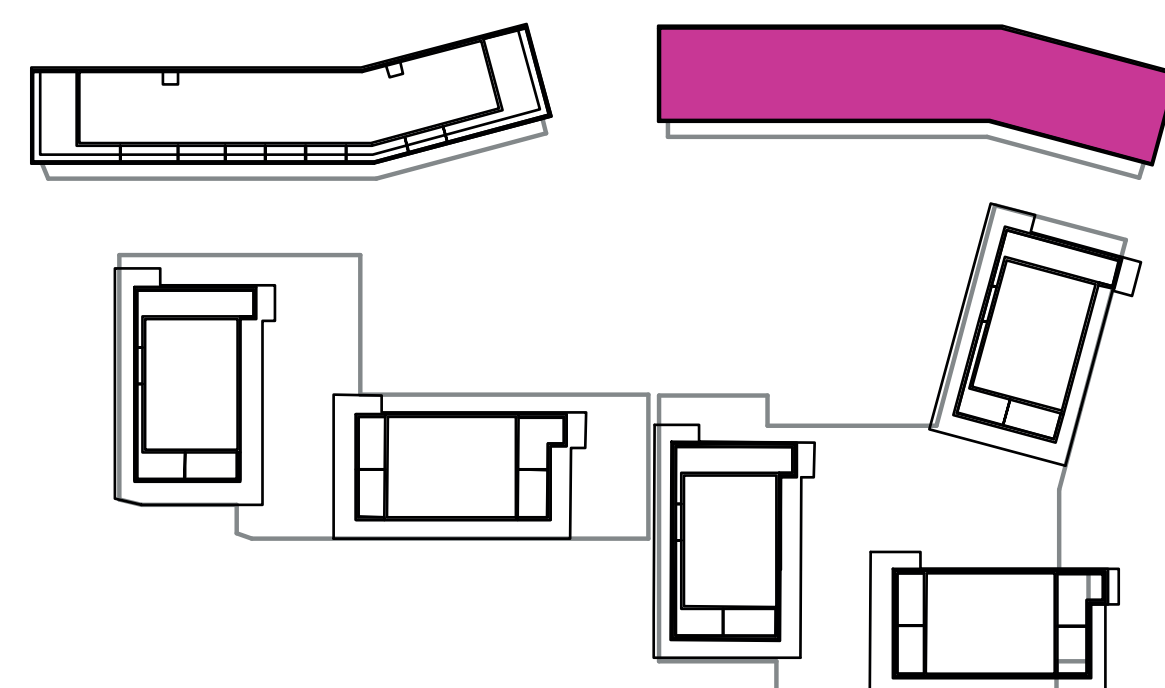

Označenie: **E2.5.4**
 Budova: **E2 - Evelyn**
 Podlažie: **5NP**
 Počet izieb: **2+kk**
 Výmera interiéru: **53,61 m²** (vrátane skladu)
 Výmera exteriéru: **7,75 m²**

NOVÝ RUŽINOV
 Radost' žiť

01	VSTUPNÁ HALA	4,13 m ²
02	WC	2,52 m ²
03	KÚPEĽŇA	4,71 m ²
04	IZBA	13,27 m ²
05	OBÝVACIA IZBA	18,98 m ²
06	KUCHYŇA	5,20 m ²
07	BALKÓN	7,75 m ²
K5-04	SKLAD	4,80 m ²
CELKOVÁ VÝMERA		61,36 m²

Uvedené rozmery sú predbežné a nemusia sa zhodovať s realizáciou. Riešenie zariadenia je ilustračné.

CZ
SLOVAKIA

Developer

CZ Slovakia, a.s.
 Dvořákovo nábrežie 8/A
 811 02 Bratislava

Predajné miesto

Nový Ružinov – Budova Elisabeth
 Bajkalská 45/A
 821 05 Bratislava