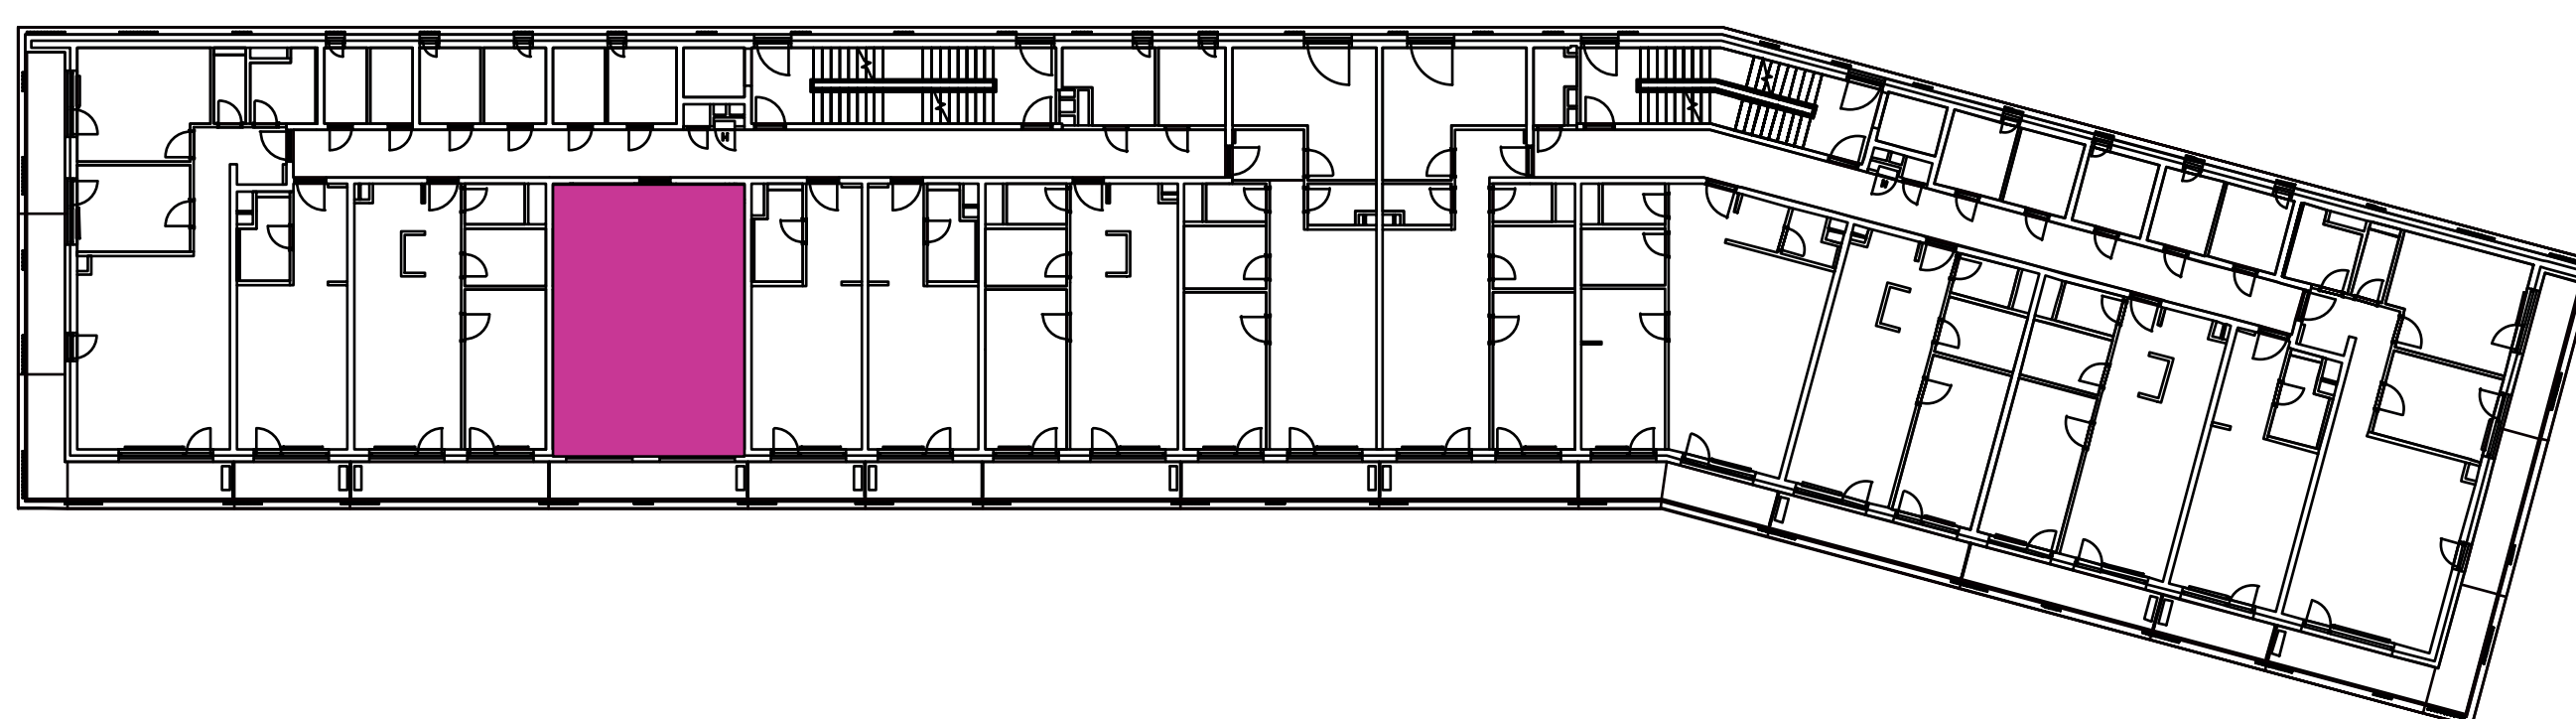

Označenie: **E2.5.4**
 Budova: **E2 - Evelyn**
 Podlažie: **5NP**
 Počet izieb: **2+kk**
 Výmera interiéru: **53,61 m²** (vrátane skladu)
 Výmera exteriéru: **7,75 m²**

NOVÝ RUŽINOV
 Radost' žiť

01	VSTUPNÁ HALA	4,13 m ²
02	WC	2,52 m ²
03	KÚPEĽŇA	4,71 m ²
04	IZBA	13,27 m ²
05	OBÝVACIA IZBA	18,98 m ²
06	KUCHYŇA	5,20 m ²
07	BALKÓN	7,75 m ²
K5-04	SKLAD	4,80 m ²
CELKOVÁ VÝMERA		61,36 m²

Uvedené rozmery sú predbežné a nemusia sa zhodovať s realizáciou. Riešenie zariadenia je ilustračné.

CZ
SLOVAKIA

Developer

CZ Slovakia, a.s.
 Dvořákovo nábrežie 8/A
 811 02 Bratislava

Predajné miesto

Nový Ružinov – Budova Elisabeth
 Bajkalská 45/A
 821 05 Bratislava