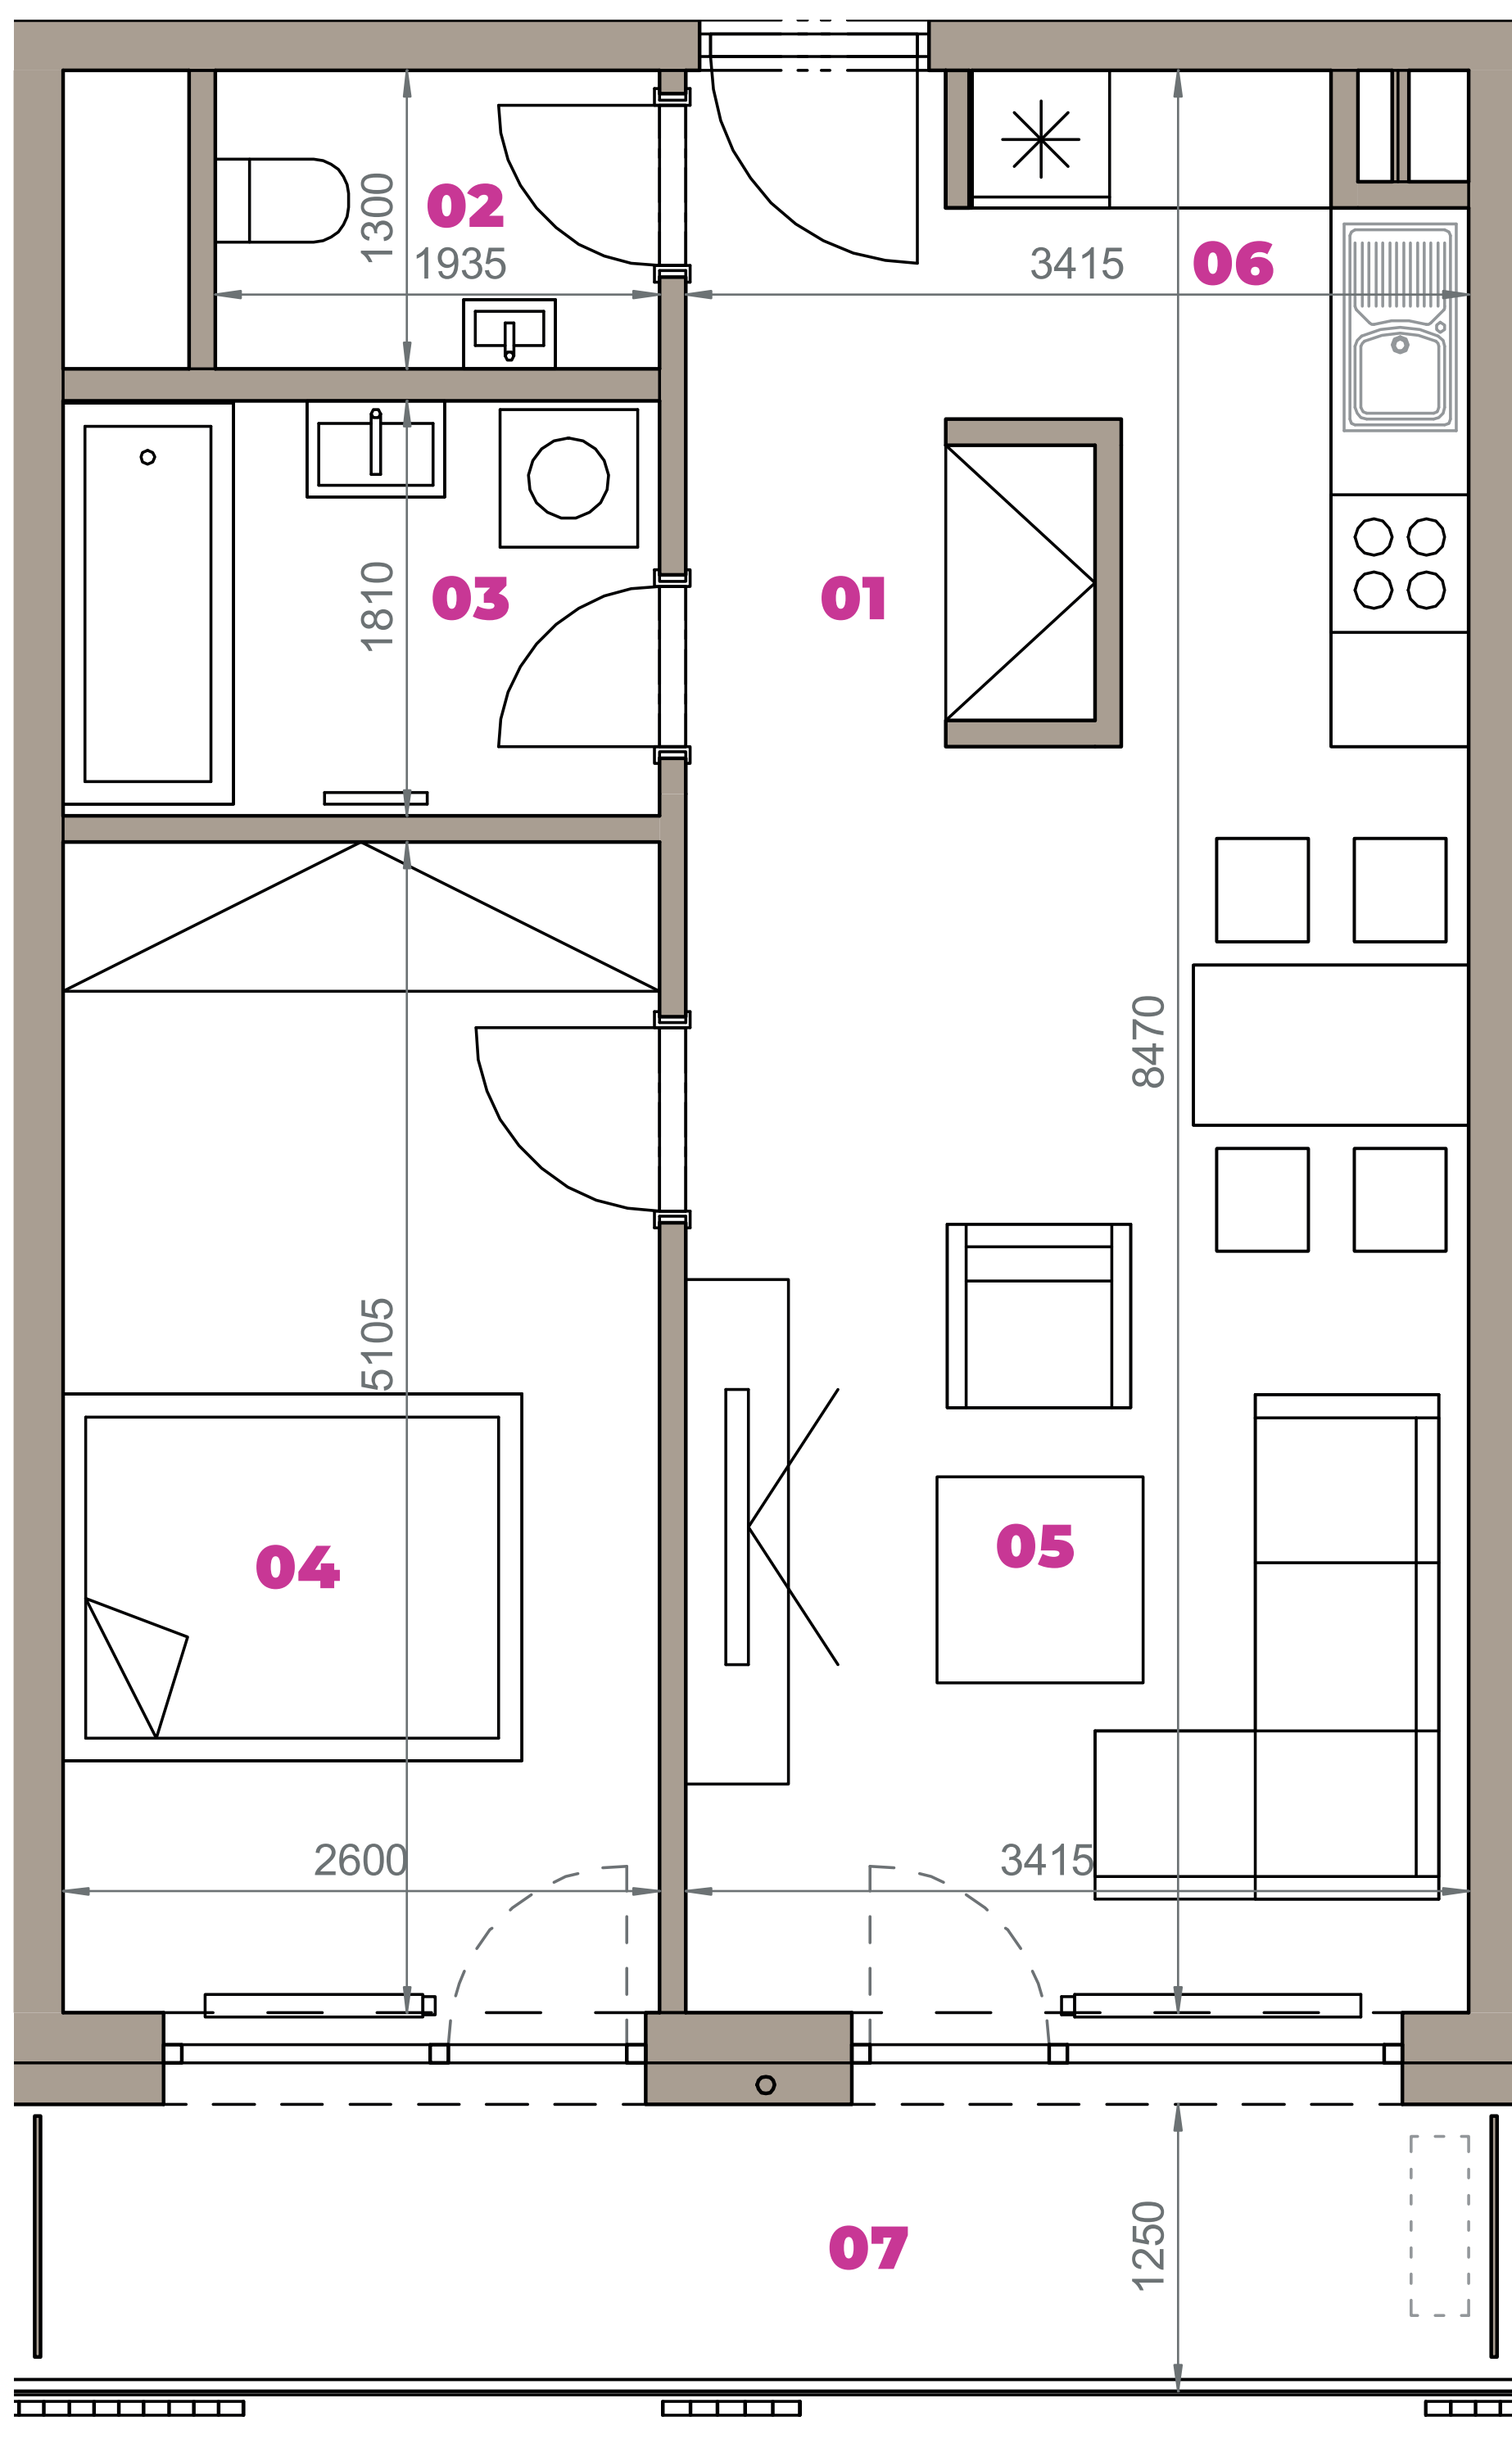

Označenie: **E2.5.4**
 Budova: **E2 - Evelyn**
 Podlažie: **5NP**
 Počet izieb: **2+kk**
 Výmera interiéru: **53,61 m²** (vrátane skladu)
 Výmera exteriéru: **7,75 m²**

NOVÝ RUŽINOV
 Radost' žiť

01	VSTUPNÁ HALA	4,13 m ²
02	WC	2,52 m ²
03	KÚPEĽŇA	4,71 m ²
04	IZBA	13,27 m ²
05	OBÝVACIA IZBA	18,98 m ²
06	KUCHYŇA	5,20 m ²
07	BALKÓN	7,75 m ²
K5-04	SKLAD	4,80 m ²
CELKOVÁ VÝMERA		61,36 m²

Uvedené rozmery sú predbežné a nemusia sa zhodovať s realizáciou. Riešenie zariadenia je ilustračné.

CZ
SLOVAKIA

Developer

CZ Slovakia, a.s.
 Dvořákovo nábrežie 8/A
 811 02 Bratislava

Predajné miesto

Nový Ružinov – Budova Elisabeth
 Bajkalská 45/A
 821 05 Bratislava