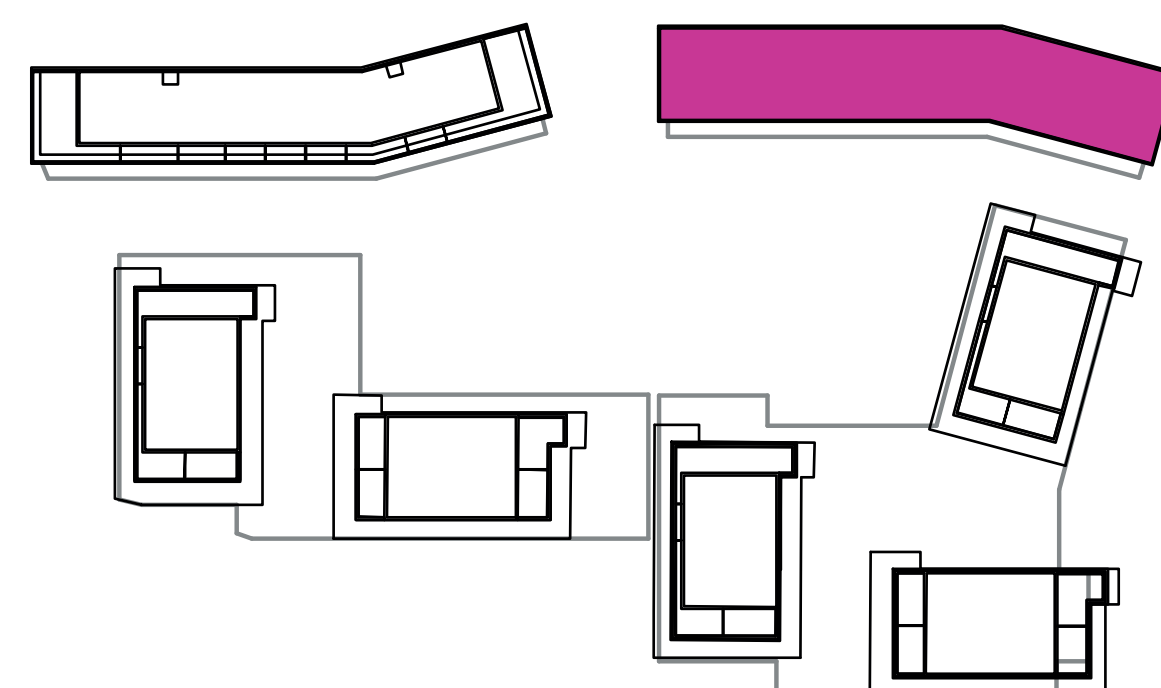

Označenie: **E2.5.3**
 Budova: **E2 - Evelyn**
 Podlažie: **5NP**
 Počet izieb: **2+kk**
 Výmera interiéru: **53,29 m²** (vrátane skladu)
 Výmera exteriéru: **7,75 m²**

NOVÝ RUŽINOV
 Radost' žiť

01	VSTUPNÁ HALA	4,13 m ²
02	WC	2,52 m ²
03	KÚPEĽŇA	4,71 m ²
04	IZBA	13,27 m ²
05	OBÝVACIA IZBA	18,72 m ²
06	KUCHYŇA	5,20 m ²
07	BALKÓN	7,75 m ²
K5-03	SKLAD	4,74 m ²
CELKOVÁ VÝMERA		61,04 m²

Uvedené rozmery sú predbežné a nemusia sa zhodovať s realizáciou. Riešenie zariadenia je ilustračné.

CZ
SLOVAKIA

Developer

CZ Slovakia, a.s.
 Dvořákovo nábrežie 8/A
 811 02 Bratislava

Predajné miesto

Nový Ružinov – Budova Elisabeth
 Bajkalská 45/A
 821 05 Bratislava