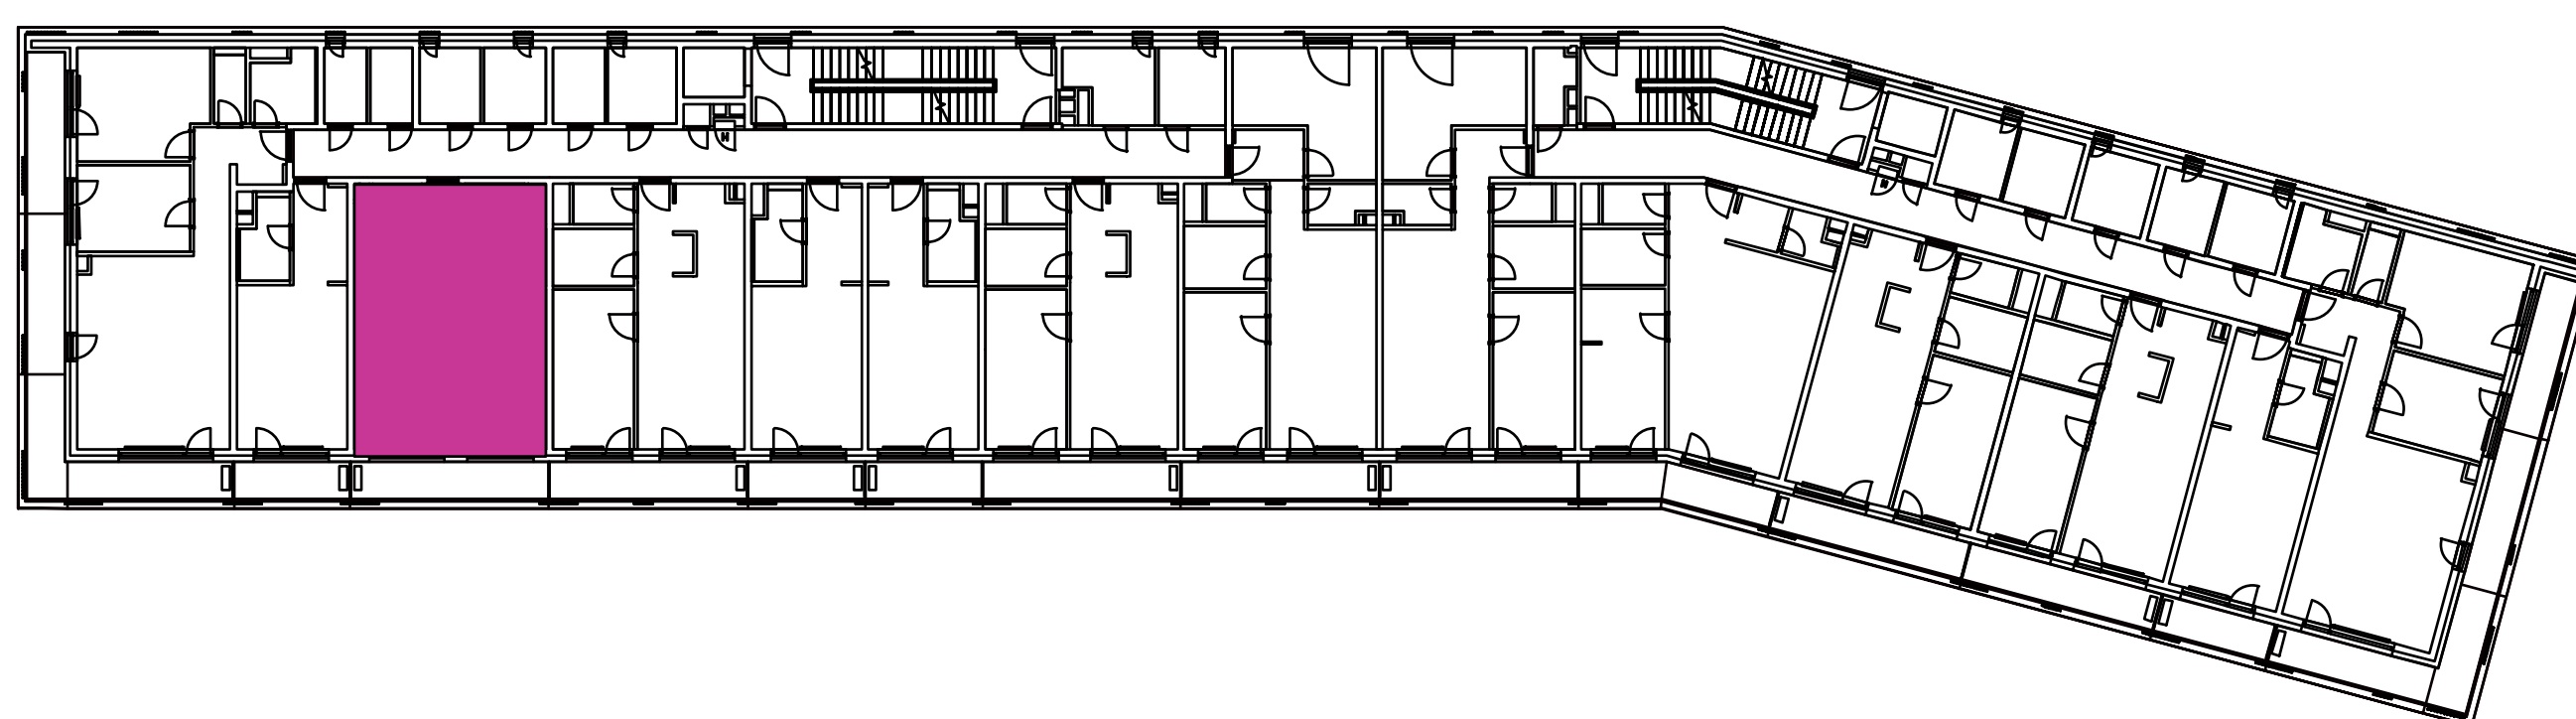

Označenie: **E2.5.3**
 Budova: **E2 - Evelyn**
 Podlažie: **5NP**
 Počet izieb: **2+kk**
 Výmera interiéru: **53,29 m²** (vrátane skladu)
 Výmera exteriéru: **7,75 m²**

NOVÝ RUŽINOV
 Radost' žiť

01	VSTUPNÁ HALA	4,13 m ²
02	WC	2,52 m ²
03	KÚPEĽŇA	4,71 m ²
04	IZBA	13,27 m ²
05	OBÝVACIA IZBA	18,72 m ²
06	KUCHYŇA	5,20 m ²
07	BALKÓN	7,75 m ²
K5-03	SKLAD	4,74 m ²
CELKOVÁ VÝMERA		61,04 m²

Uvedené rozmery sú predbežné a nemusia sa zhodovať s realizáciou. Riešenie zariadenia je ilustračné.

CZ
SLOVAKIA

Developer

CZ Slovakia, a.s.
 Dvořákovo nábrežie 8/A
 811 02 Bratislava

Predajné miesto

Nový Ružinov – Budova Elisabeth
 Bajkalská 45/A
 821 05 Bratislava