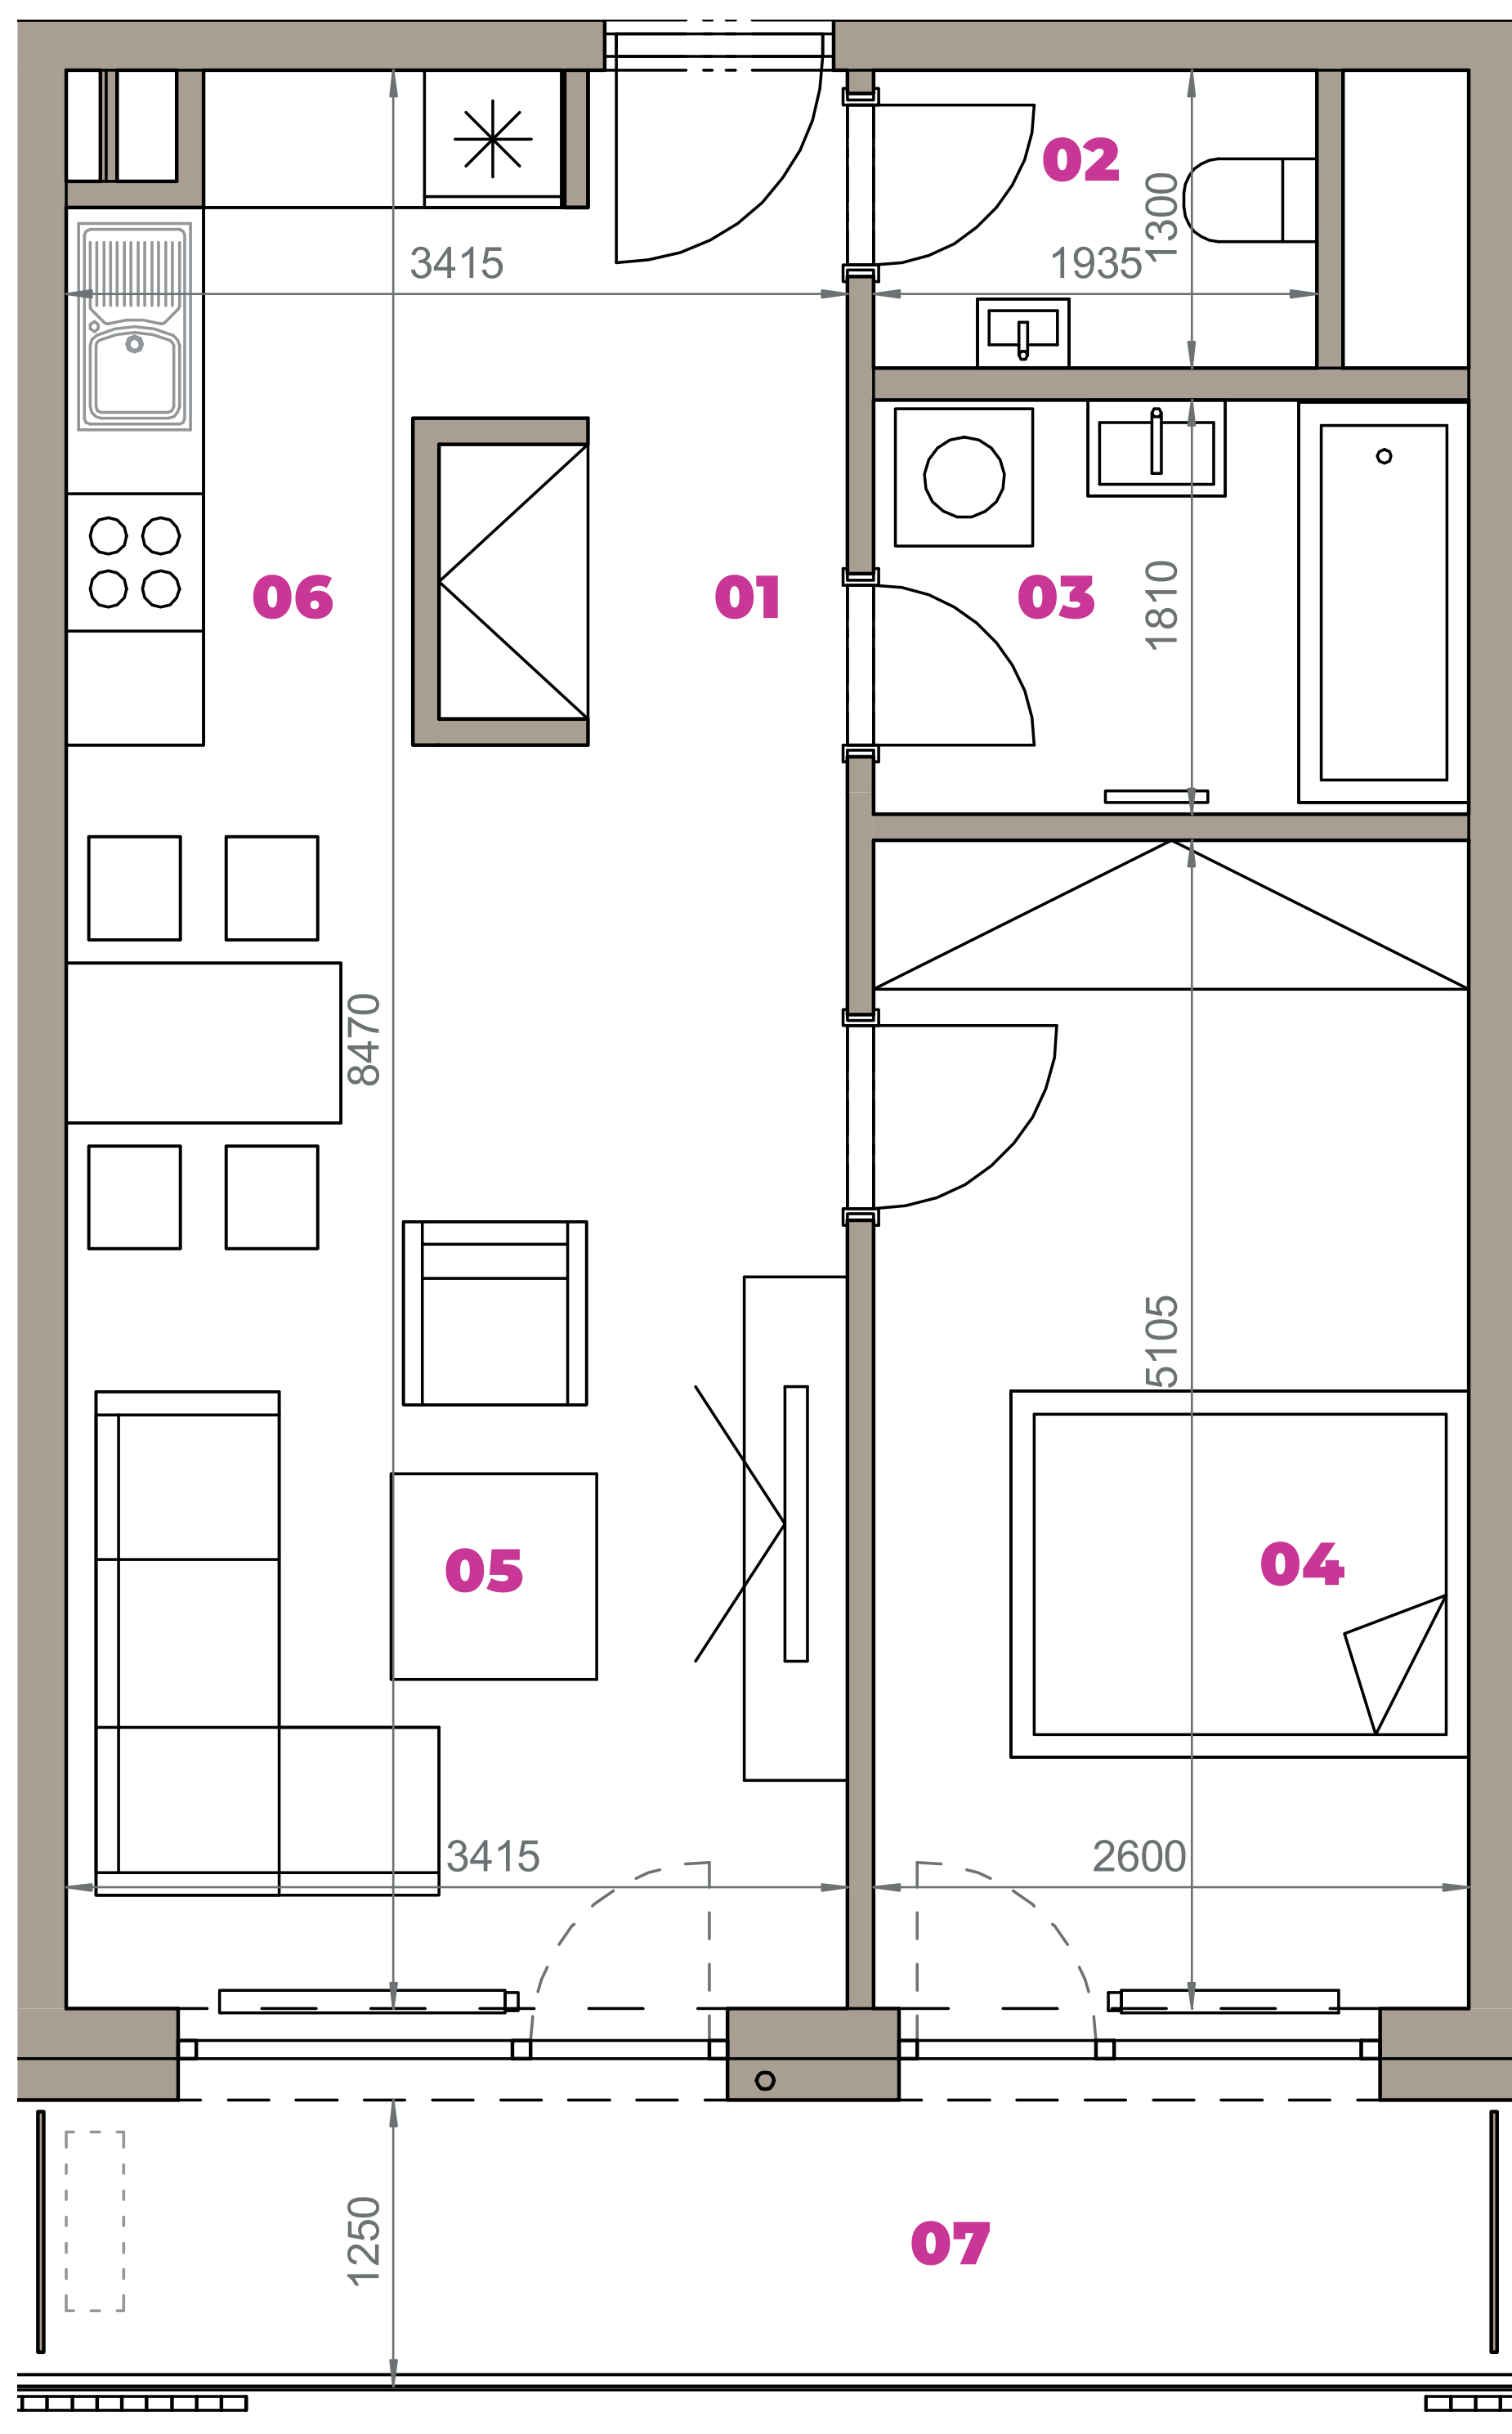

Označenie: **E2.5.3**
 Budova: **E2 - Evelyn**
 Podlažie: **5NP**
 Počet izieb: **2+kk**
 Výmera interiéru: **53,29 m²** (vrátane skladu)
 Výmera exteriéru: **7,75 m²**

NOVÝ RUŽINOV
 Radost' žiť

01	VSTUPNÁ HALA	4,13 m ²
02	WC	2,52 m ²
03	KÚPEĽŇA	4,71 m ²
04	IZBA	13,27 m ²
05	OBÝVACIA IZBA	18,72 m ²
06	KUCHYŇA	5,20 m ²
07	BALKÓN	7,75 m ²
K5-03	SKLAD	4,74 m ²
CELKOVÁ VÝMERA		61,04 m²