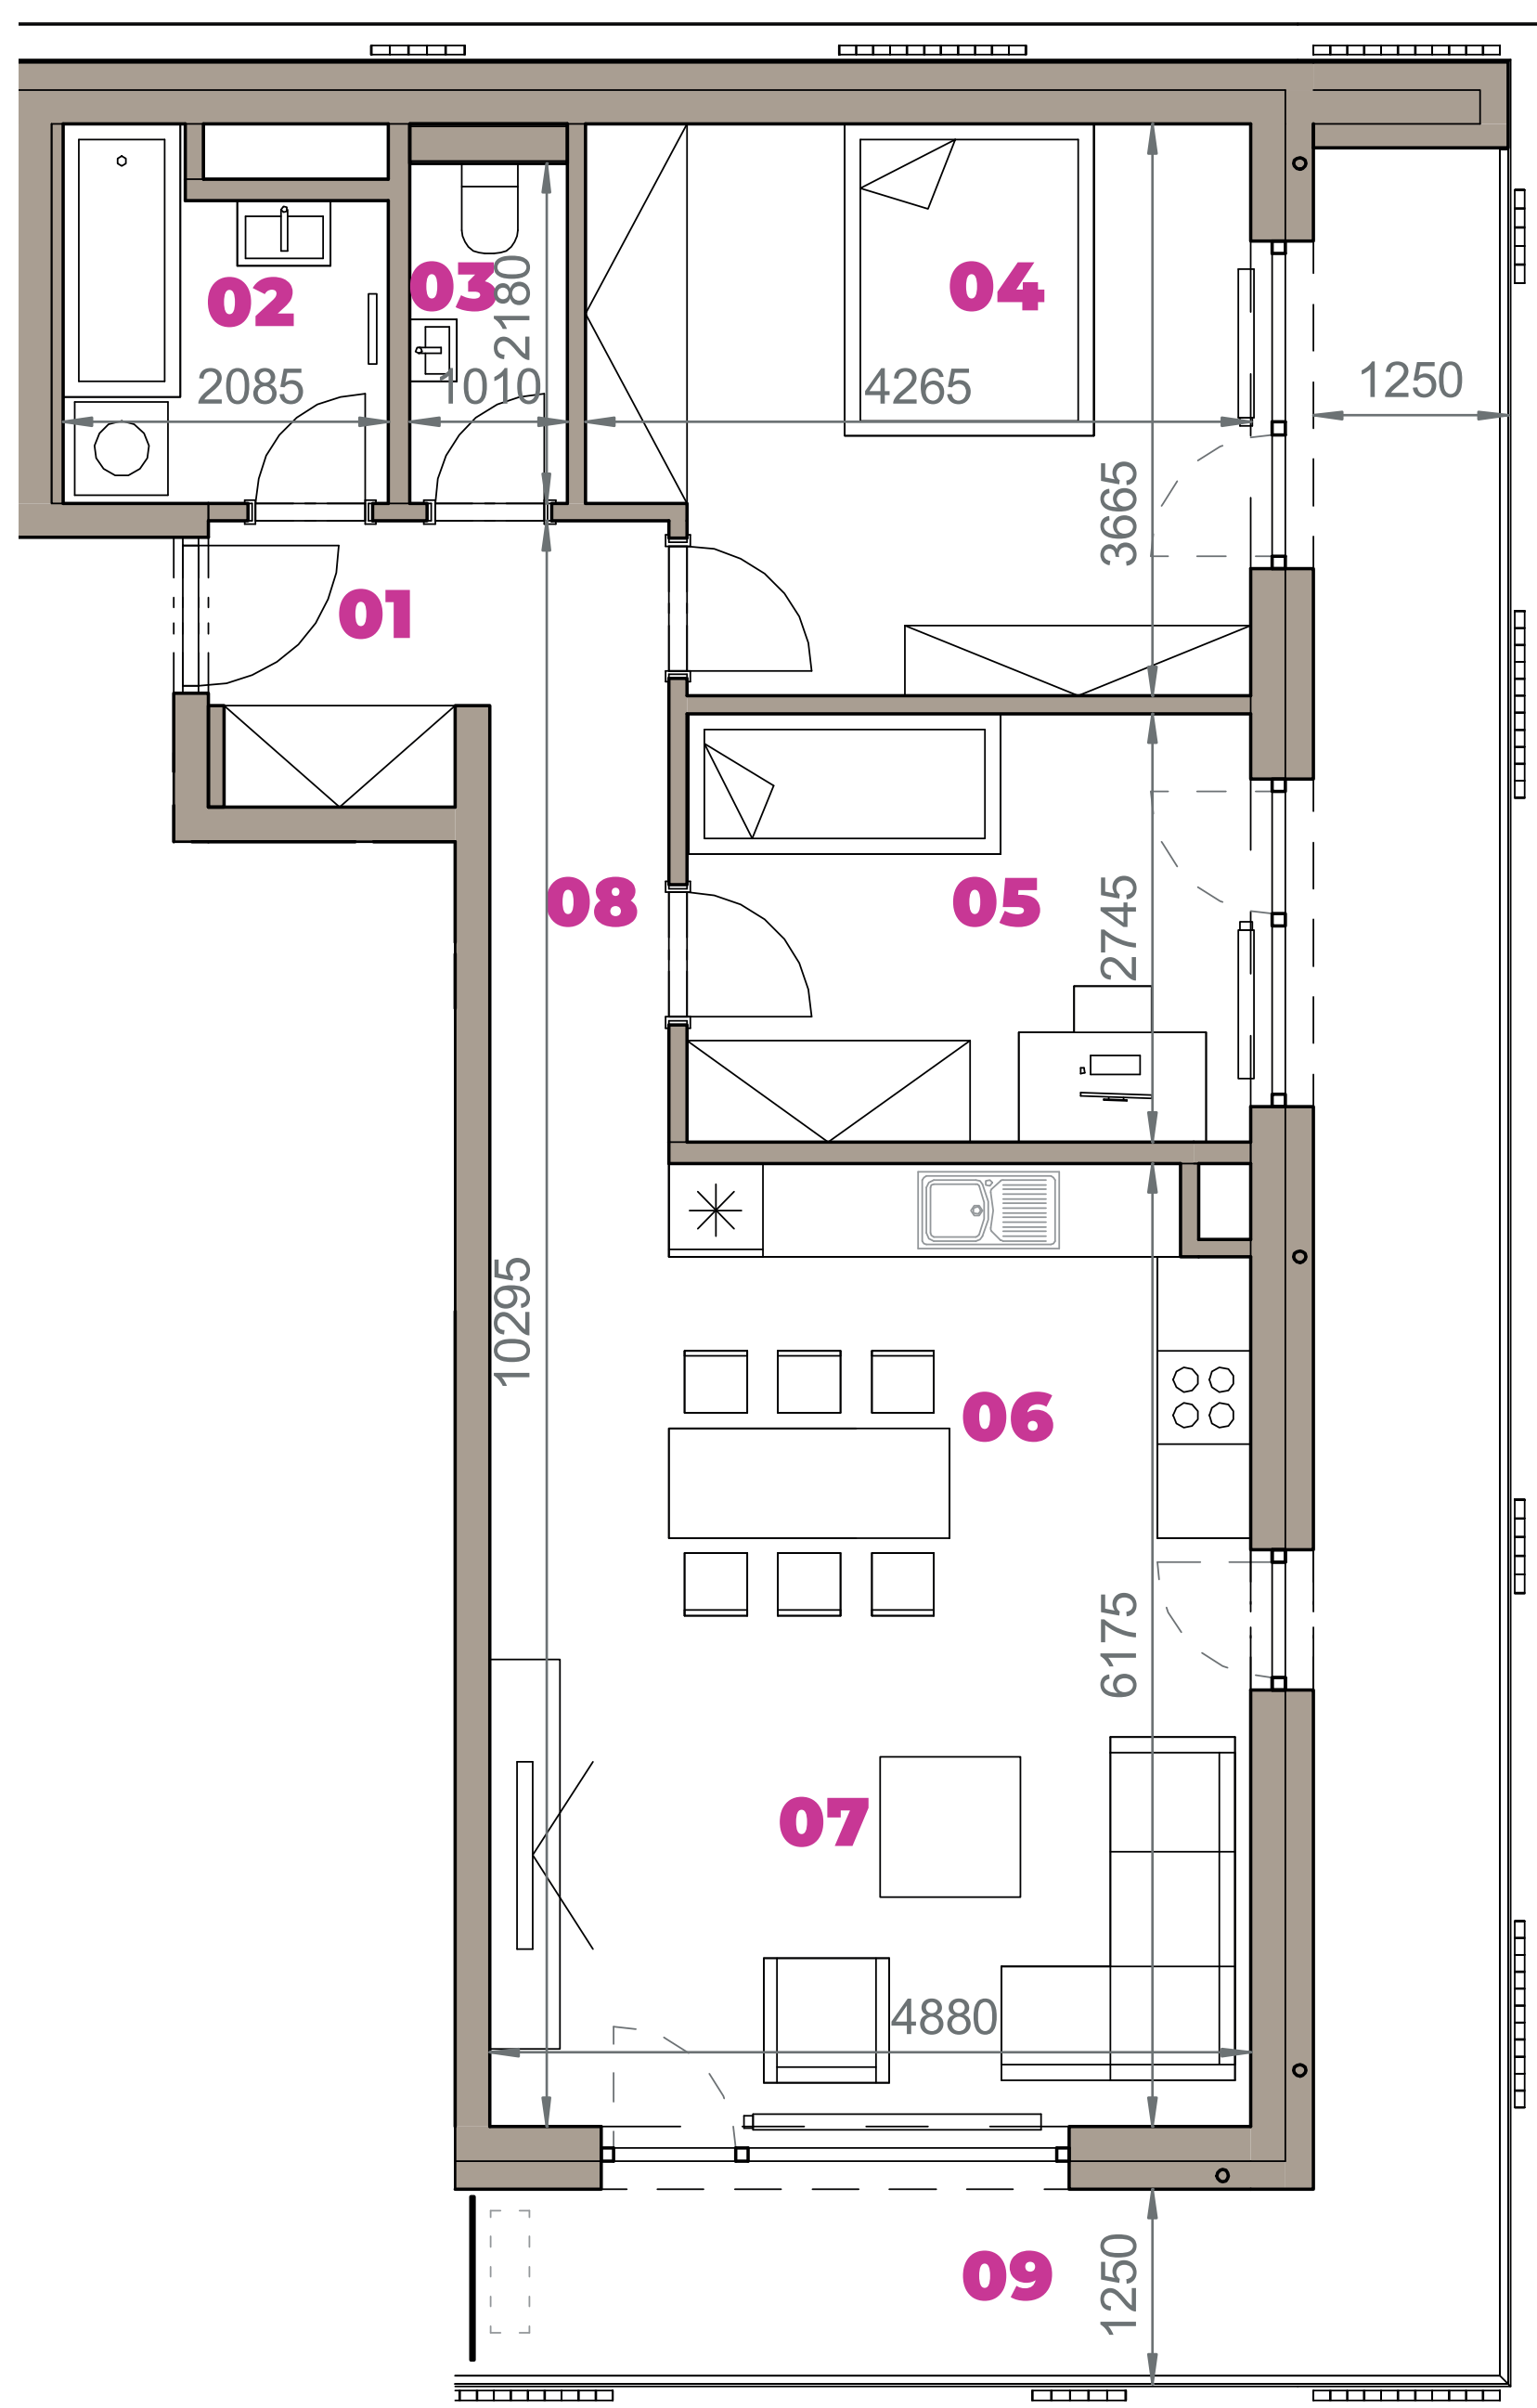

Označenie: **E2.4.14**
 Budova: **E2 - Evelyn**
 Podlažie: **4NP**
 Počet izieb: **3+kk**
 Výmera interiéru: **74,57 m²** (vrátane skladu)
 Výmera exteriéru: **24,12 m²**

NOVÝ RUŽINOV
 Radost' žiť

01	VSTUPNÁ HALA	3,17 m ²
02	KÚPEĽŇA	4,43 m ²
03	WC	2,20 m ²
04	IZBA	14,83 m ²
05	IZBA	9,92 m ²
06	KUCHYŇA	11,44 m ²
07	OBÝVACIA IZBA	18,42 m ²
08	CHODBA	4,74 m ²
09	BALKÓN	24,12 m ²
K4-14	SKLAD	5,42 m ²
CELKOVÁ VÝMERA		98,69 m²

Uvedené rozmery sú predbežné a nemusia sa zhodovať s realizáciou. Riešenie zariadenia je ilustračné.

CZ
 SLOVAKIA

Developer

CZ Slovakia, a.s.
 Dvořákovo nábrežie 8/A
 811 02 Bratislava

Predajné miesto

Nový Ružinov – Budova Elisabeth
 Bajkalská 45/A
 821 05 Bratislava