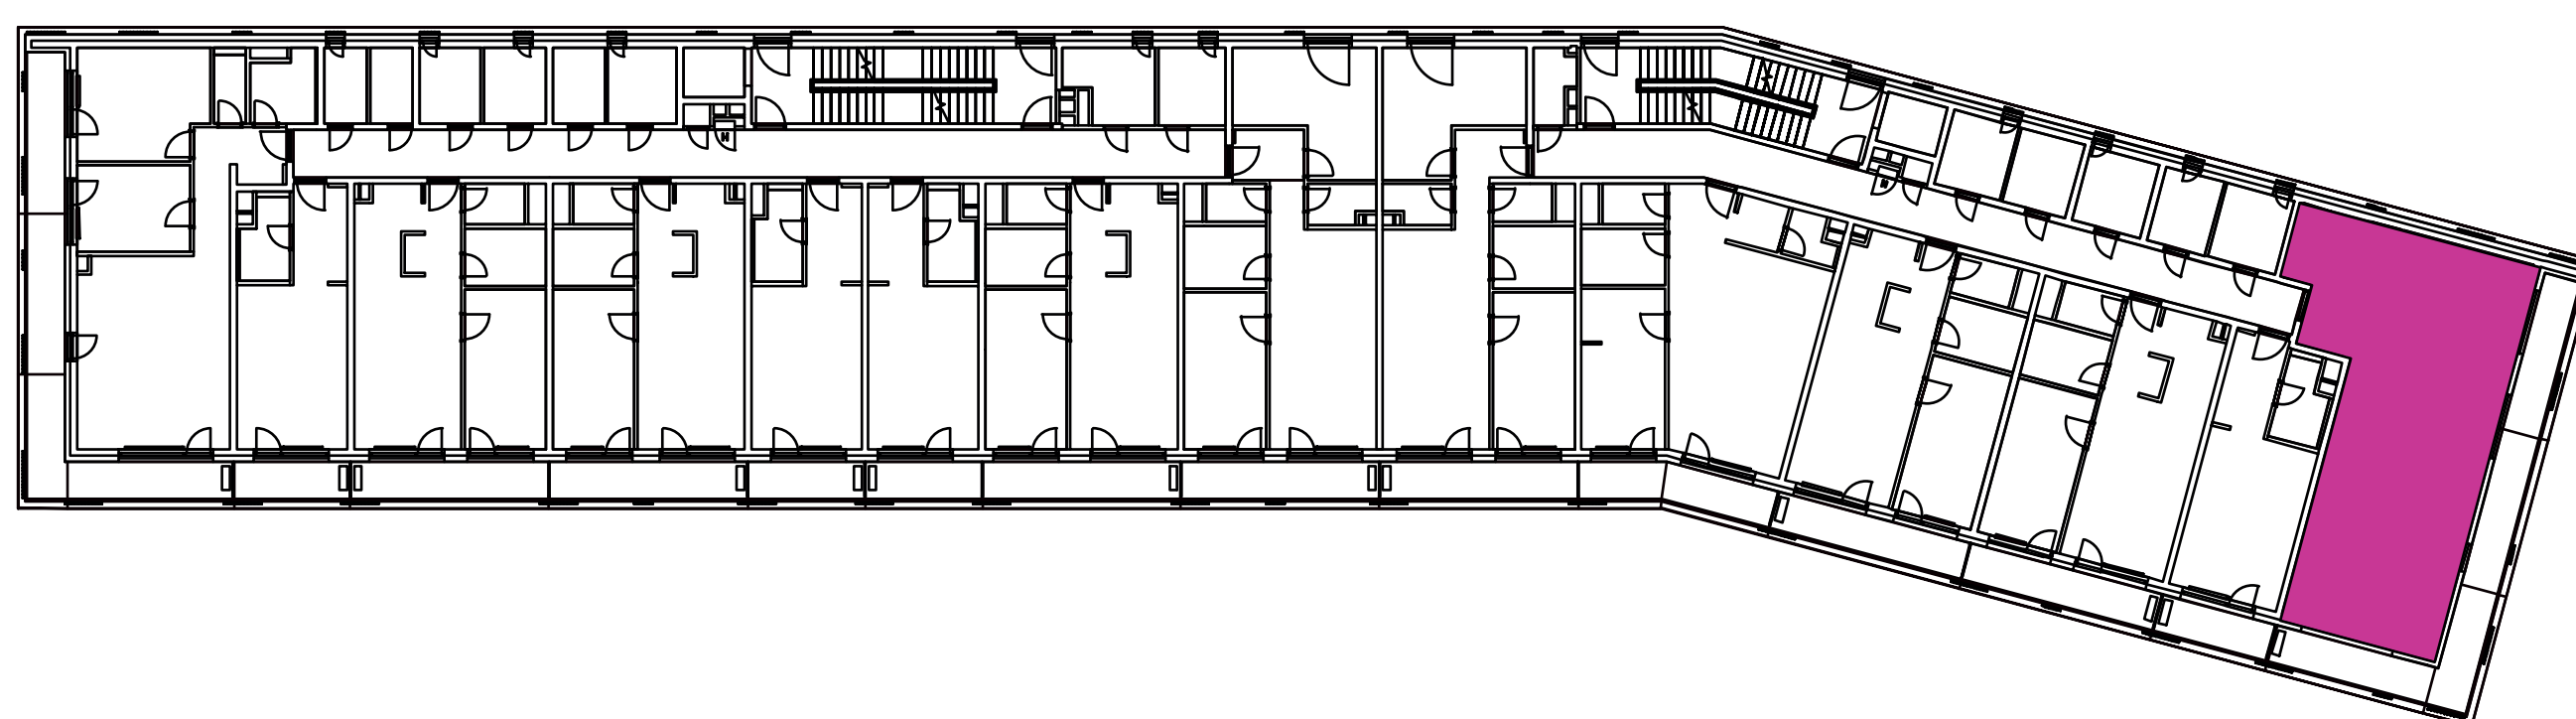

Označenie: **E2.4.14**
 Budova: **E2 - Evelyn**
 Podlažie: **4NP**
 Počet izieb: **3+kk**
 Výmera interiéru: **74,57 m²** (vrátane skladu)
 Výmera exteriéru: **24,12 m²**

NOVÝ RUŽINOV
 Radost' žiť

01	VSTUPNÁ HALA	3,17 m ²
02	KÚPEĽŇA	4,43 m ²
03	WC	2,20 m ²
04	IZBA	14,83 m ²
05	IZBA	9,92 m ²
06	KUCHYŇA	11,44 m ²
07	OBÝVACIA IZBA	18,42 m ²
08	CHODBA	4,74 m ²
09	BALKÓN	24,12 m ²
K4-14	SKLAD	5,42 m ²
CELKOVÁ VÝMERA		98,69 m²

Uvedené rozmery sú predbežné a nemusia sa zhodovať s realizáciou. Riešenie zariadenia je ilustračné.

CZ
 SLOVAKIA

Developer

CZ Slovakia, a.s.
 Dvořákovo nábrežie 8/A
 811 02 Bratislava

Predajné miesto

Nový Ružinov – Budova Elisabeth
 Bajkalská 45/A
 821 05 Bratislava