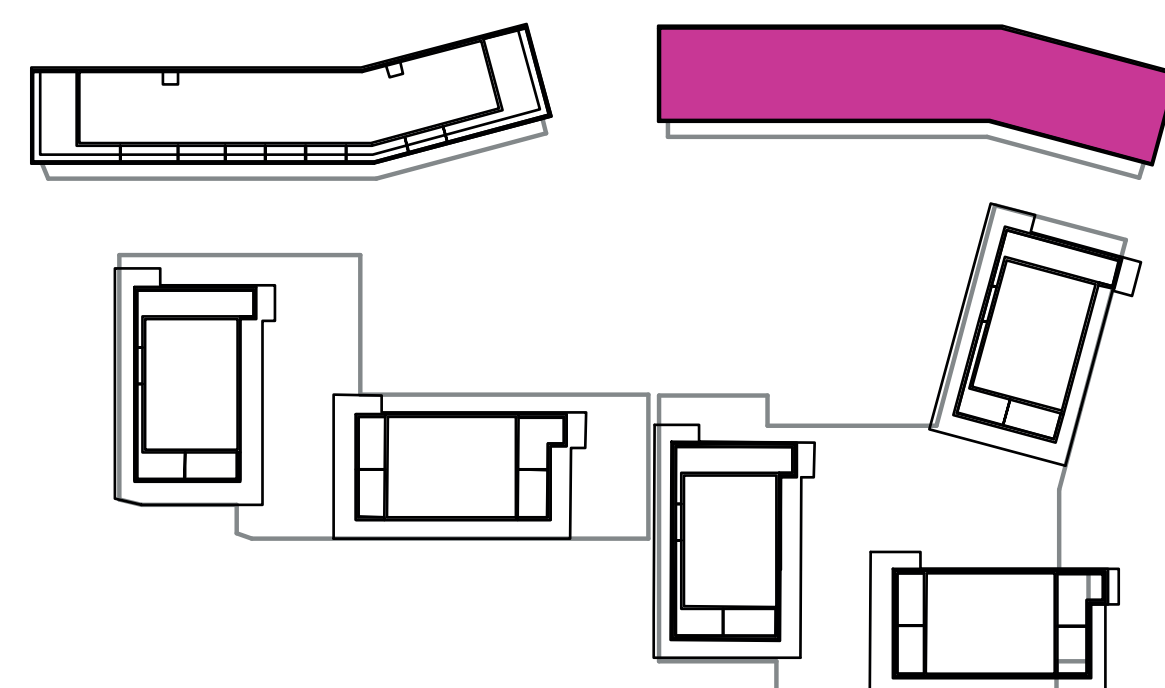

Označenie: **E2.4.14**
 Budova: **E2 - Evelyn**
 Podlažie: **4NP**
 Počet izieb: **3+kk**
 Výmera interiéru: **74,57 m²** (vrátane skladu)
 Výmera exteriéru: **24,12 m²**

NOVÝ RUŽINOV
 Radost' žiť

01	VSTUPNÁ HALA	3,17 m ²
02	KÚPEĽŇA	4,43 m ²
03	WC	2,20 m ²
04	IZBA	14,83 m ²
05	IZBA	9,92 m ²
06	KUCHYŇA	11,44 m ²
07	OBÝVACIA IZBA	18,42 m ²
08	CHODBA	4,74 m ²
09	BALKÓN	24,12 m ²
K4-14	SKLAD	5,42 m ²
CELKOVÁ VÝMERA		98,69 m²

Uvedené rozmery sú predbežné a nemusia sa zhodovať s realizáciou. Riešenie zariadenia je ilustračné.

CZ
 SLOVAKIA

Developer

CZ Slovakia, a.s.
 Dvořákovo nábrežie 8/A
 811 02 Bratislava

Predajné miesto

Nový Ružinov – Budova Elisabeth
 Bajkalská 45/A
 821 05 Bratislava