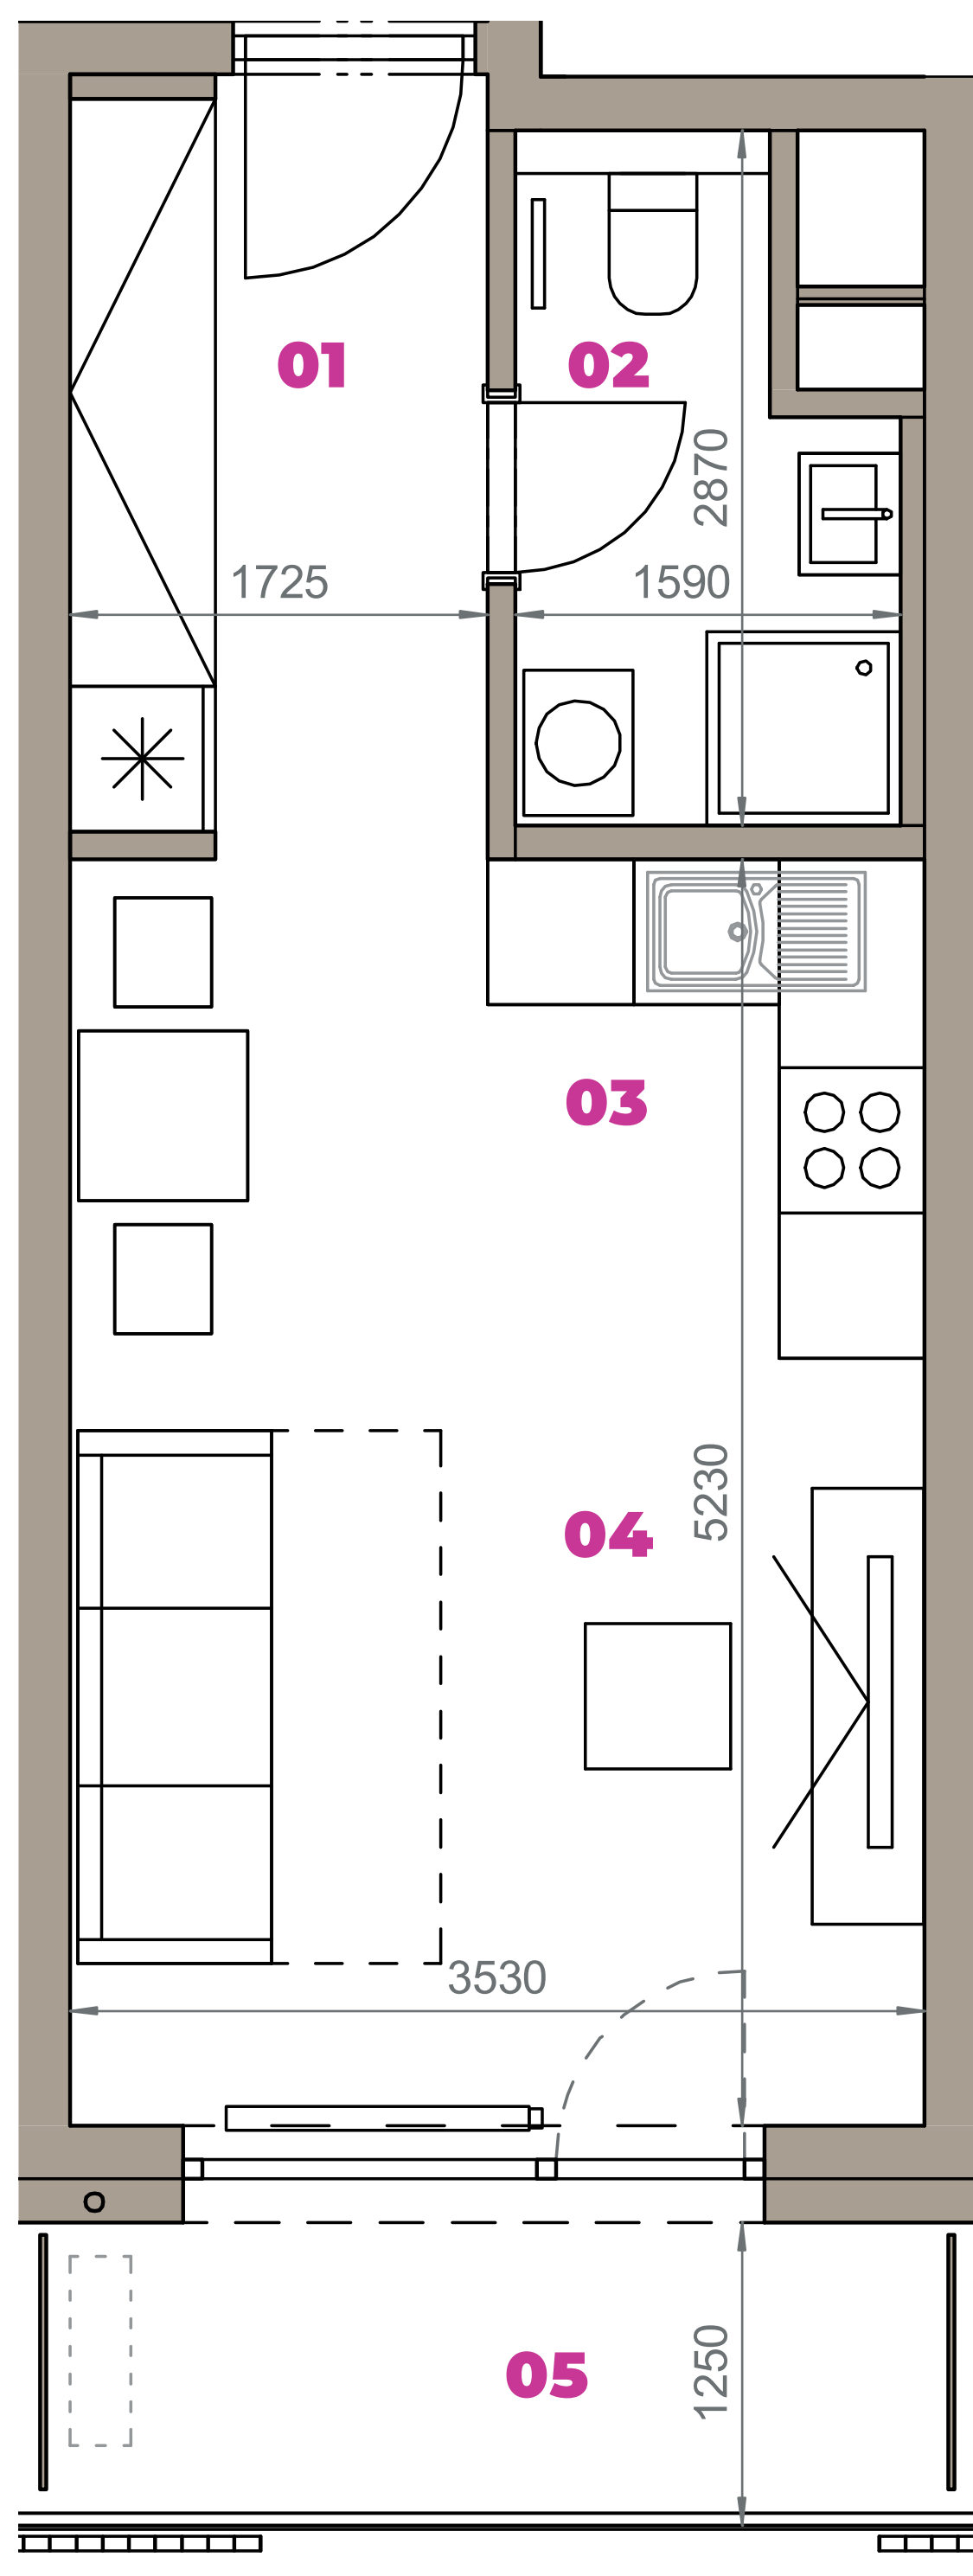

Označenie: **E2.4.13**
 Budova: **E2 - Evelyn**
 Podlažie: **4NP**
 Počet izieb: **1+kk**
 Výmera interiéru: **32,39 m²** (vrátane skladu)
 Výmera exteriéru: **4,56 m²**

NOVÝ RUŽINOV
 Radost' žiť

01	VSTUPNÁ HALA	5,53 m ²
02	KÚPEĽŇA + WC	3,73 m ²
03	KUCHYŇA	3,72 m ²
04	OBÝVACIA IZBA	14,74 m ²
05	BALKÓN	4,56 m ²
K4-13	SKLAD	4,67 m ²
CELKOVÁ VÝMERA		36,95 m²

Uvedené rozmery sú predbežné a nemusia sa zhodovať s realizáciou. Riešenie zariadenia je ilustračné.

CZ
SLOVAKIA

Developer

CZ Slovakia, a.s.
 Dvořákovo nábrežie 8/A
 811 02 Bratislava

Predajné miesto

Nový Ružinov – Budova Elisabeth
 Bajkalská 45/A
 821 05 Bratislava