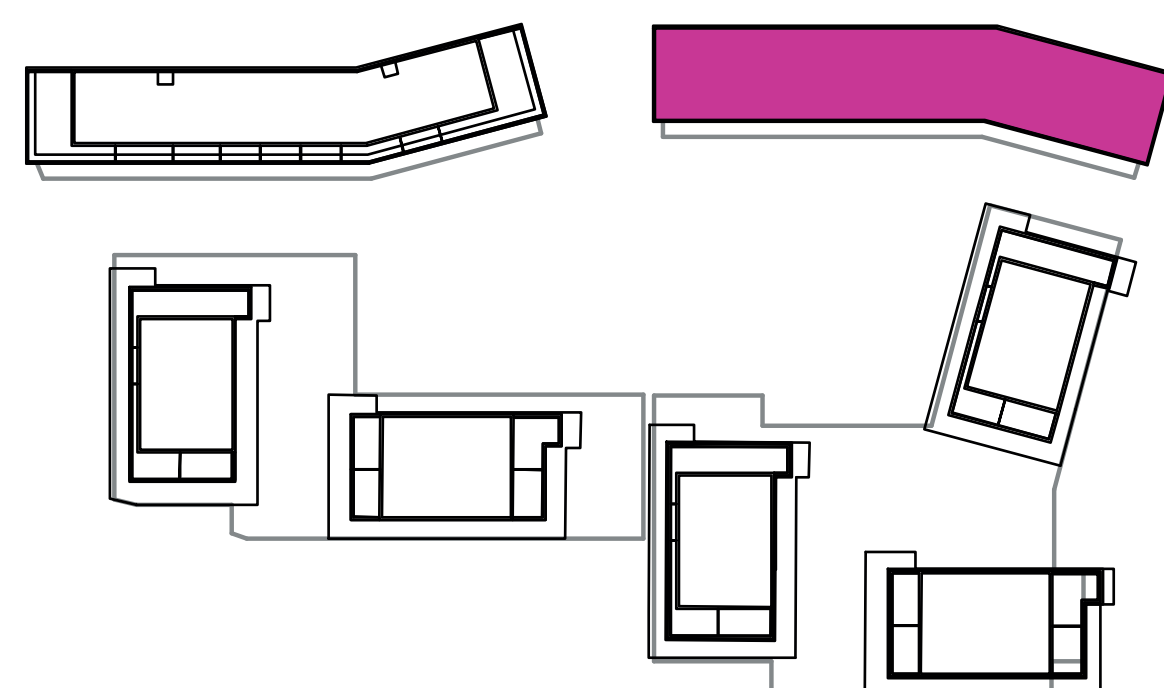

Označenie: **E2.4.13**
 Budova: **E2 - Evelyn**
 Podlažie: **4NP**
 Počet izieb: **1+kk**
 Výmera interiéru: **32,39 m²** (vrátane skladu)
 Výmera exteriéru: **4,56 m²**

NOVÝ RUŽINOV
 Radost' žiť

01	VSTUPNÁ HALA	5,53 m ²
02	KÚPEĽŇA + WC	3,73 m ²
03	KUCHYŇA	3,72 m ²
04	OBÝVACIA IZBA	14,74 m ²
05	BALKÓN	4,56 m ²
K4-13	SKLAD	4,67 m ²
CELKOVÁ VÝMERA		36,95 m²

Uvedené rozmery sú predbežné a nemusia sa zhodovať s realizáciou. Riešenie zariadenia je ilustračné.

CZ
SLOVAKIA

Developer

CZ Slovakia, a.s.
 Dvořákovo nábrežie 8/A
 811 02 Bratislava

Predajné miesto

Nový Ružinov – Budova Elisabeth
 Bajkalská 45/A
 821 05 Bratislava