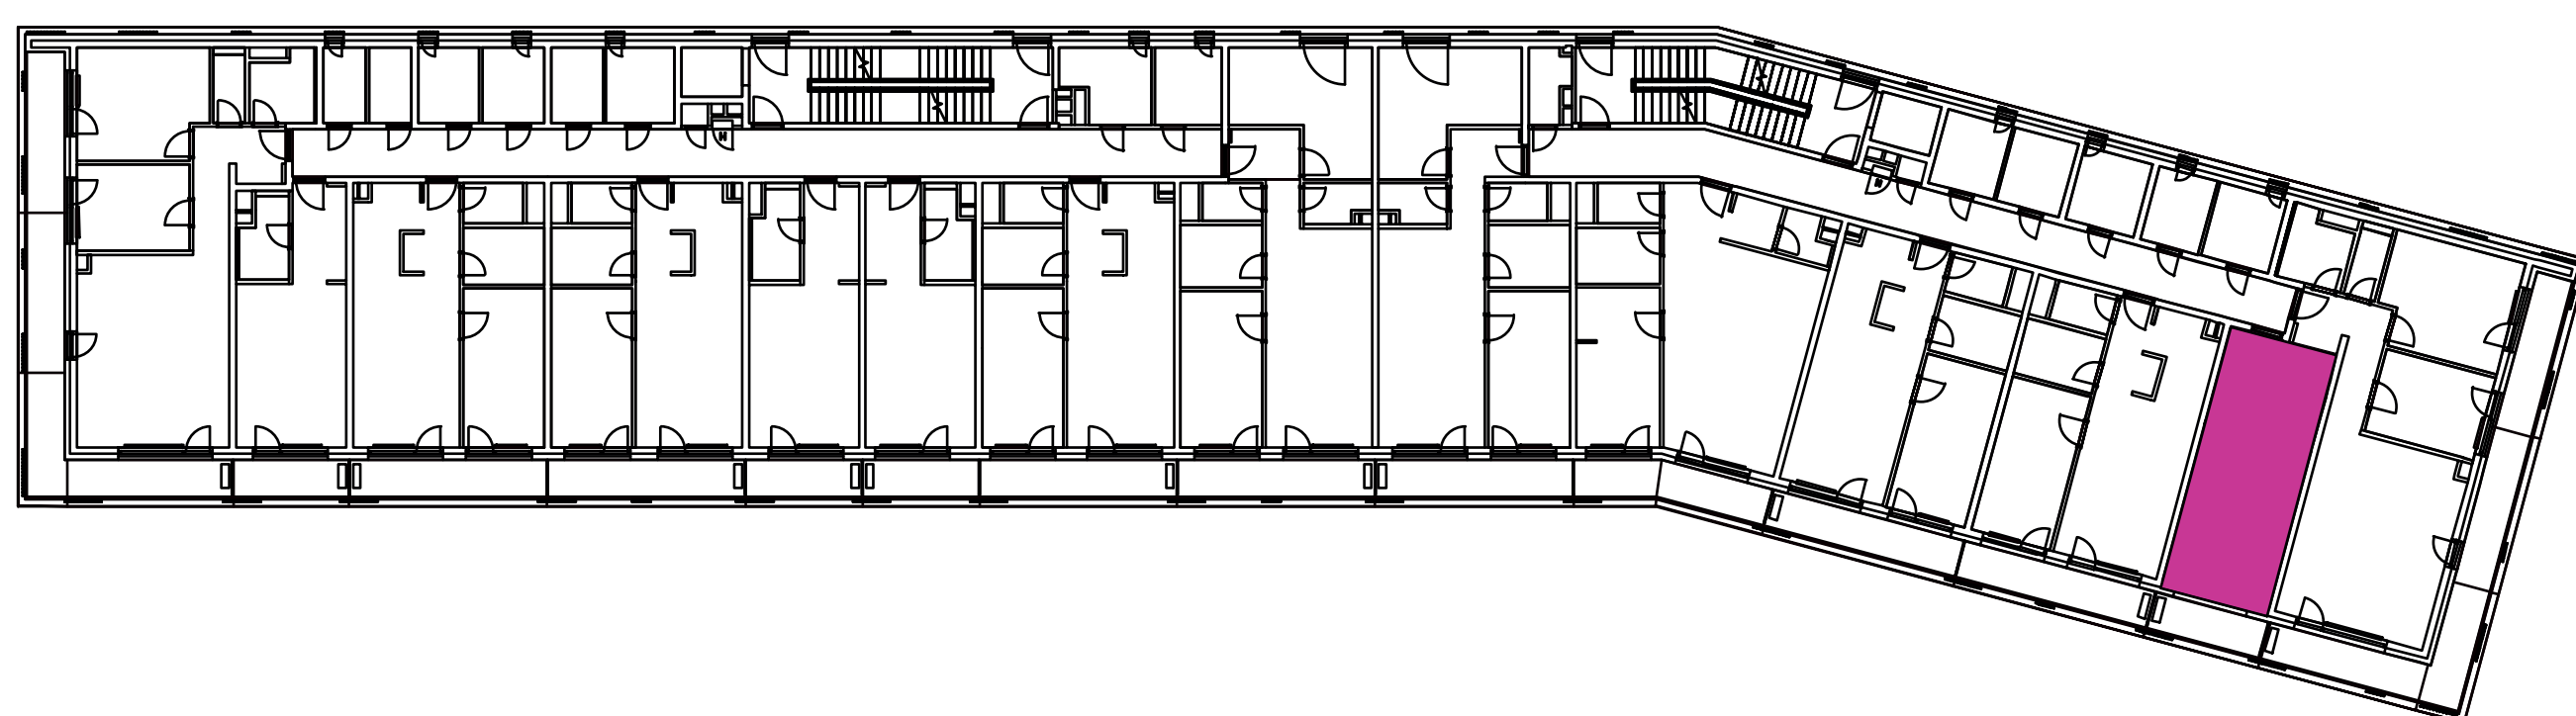

Označenie: **E2.4.13**
 Budova: **E2 - Evelyn**
 Podlažie: **4NP**
 Počet izieb: **1+kk**
 Výmera interiéru: **32,39 m²** (vrátane skladu)
 Výmera exteriéru: **4,56 m²**

NOVÝ RUŽINOV
 Radost' žiť

01	VSTUPNÁ HALA	5,53 m ²
02	KÚPEĽŇA + WC	3,73 m ²
03	KUCHYŇA	3,72 m ²
04	OBÝVACIA IZBA	14,74 m ²
05	BALKÓN	4,56 m ²
K4-13	SKLAD	4,67 m ²
CELKOVÁ VÝMERA		36,95 m²

Uvedené rozmery sú predbežné a nemusia sa zhodovať s realizáciou. Riešenie zariadenia je ilustračné.

CZ
SLOVAKIA

Developer

CZ Slovakia, a.s.
 Dvořákovo nábrežie 8/A
 811 02 Bratislava

Predajné miesto

Nový Ružinov – Budova Elisabeth
 Bajkalská 45/A
 821 05 Bratislava