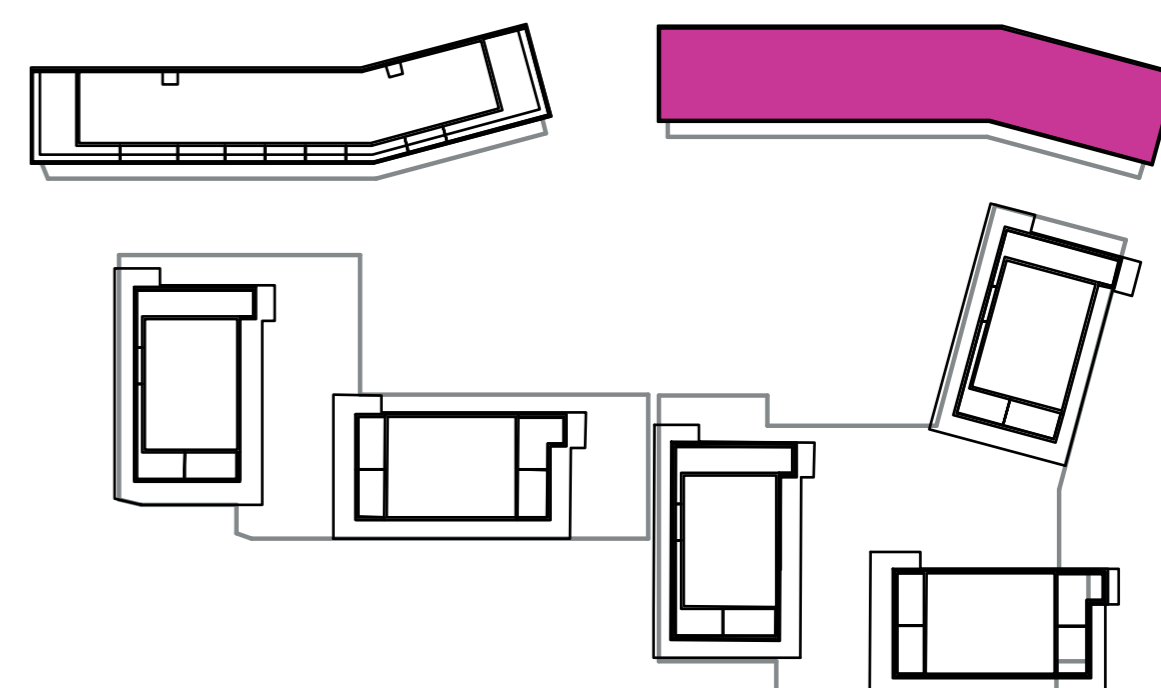

Označenie: **E2.4.11**
 Budova: **E2 - Evelyn**
 Podlažie: **4NP**
 Počet izieb: **2+kk**
 Výmera interiéru: **53,63 m²** (vrátane skladu)
 Výmera exteriéru: **7,75 m²**

NOVÝ RUŽINOV
 Radost' žiť

01	VSTUPNÁ HALA	4,13 m ²
02	WC	2,52 m ²
03	KÚPEĽŇA	4,71 m ²
04	IZBA	13,27 m ²
05	OBÝVACIA IZBA	18,75 m ²
06	KUCHYŇA	5,20 m ²
07	BALKÓN	7,75 m ²
K4-11	SKLAD	5,05 m ²
CELKOVÁ VÝMERA		61,38 m²

Uvedené rozmery sú predbežné a nemusia sa zhodovať s realizáciou. Riešenie zariadenia je ilustračné.

CZ
 SLOVAKIA

Developer

CZ Slovakia, a.s.
 Dvořákovo nábrežie 8/A
 811 02 Bratislava

Predajné miesto

Nový Ružinov – Budova Elisabeth
 Bajkalská 45/A
 821 05 Bratislava