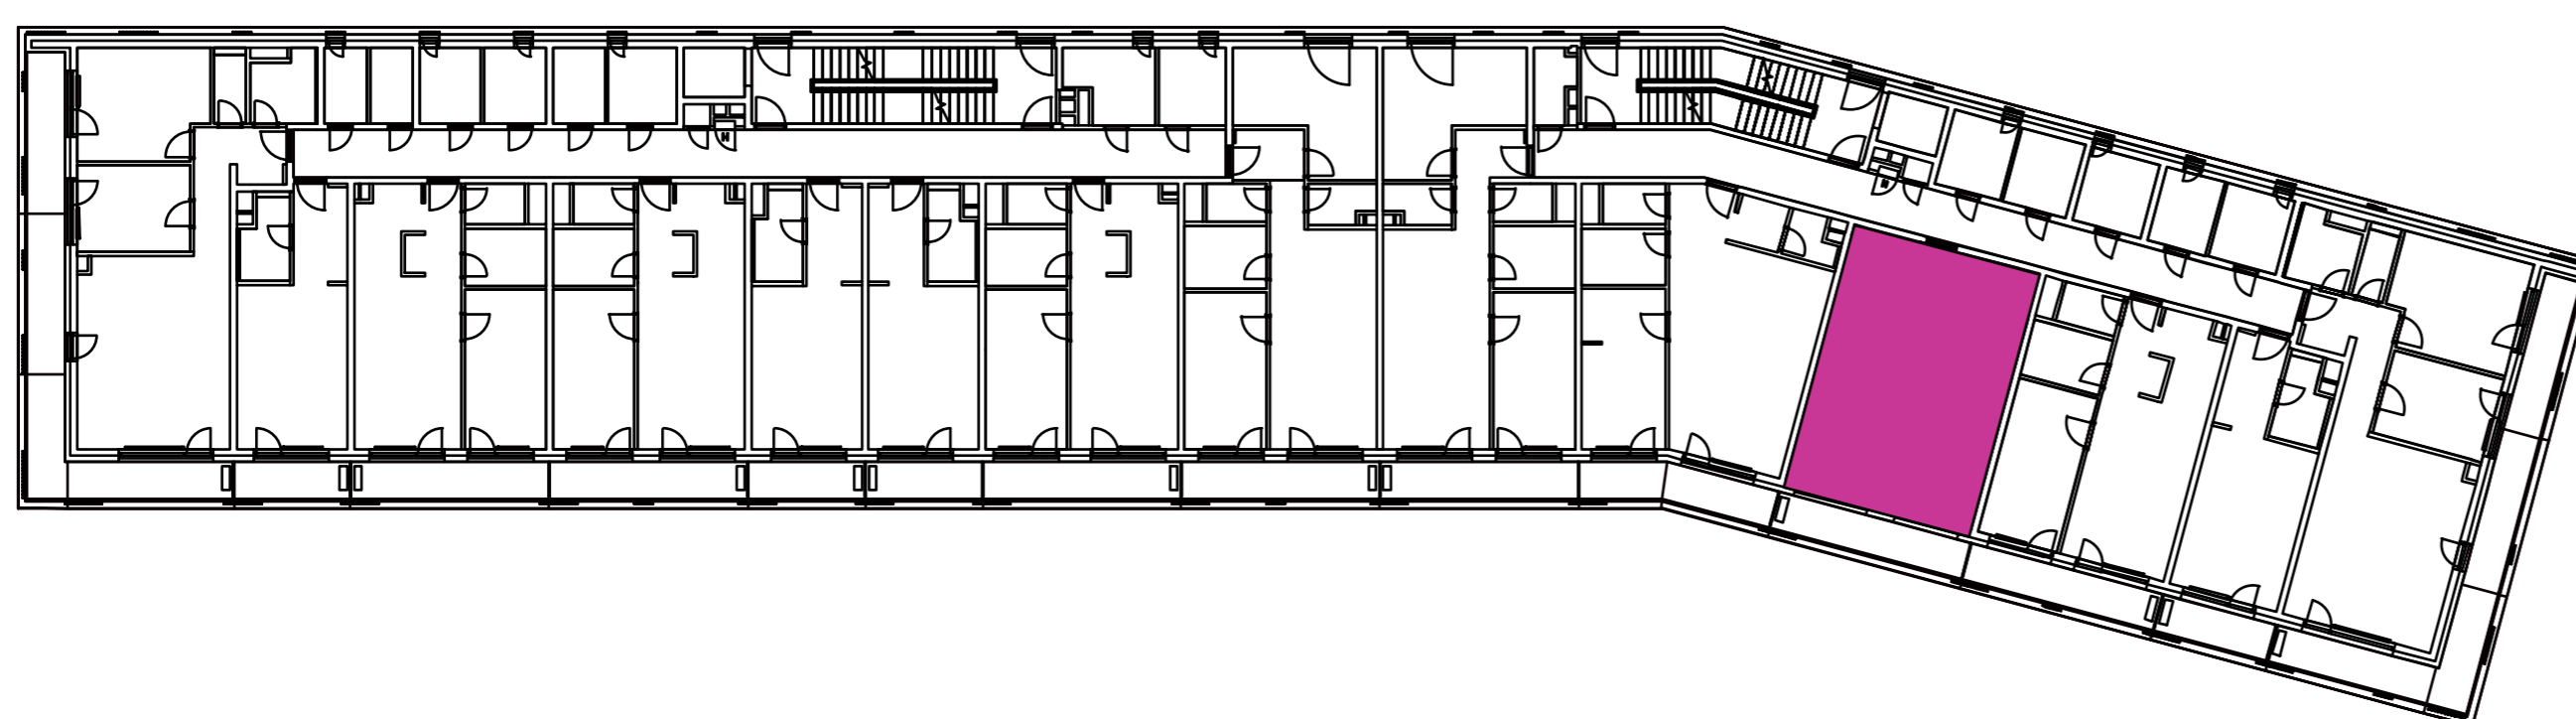

Označenie: **E2.4.11**
 Budova: **E2 - Evelyn**
 Podlažie: **4NP**
 Počet izieb: **2+kk**
 Výmera interiéru: **53,63 m²** (vrátane skladu)
 Výmera exteriéru: **7,75 m²**

NOVÝ RUŽINOV
 Radost' žiť

01	VSTUPNÁ HALA	4,13 m ²
02	WC	2,52 m ²
03	KÚPEĽŇA	4,71 m ²
04	IZBA	13,27 m ²
05	OBÝVACIA IZBA	18,75 m ²
06	KUCHYŇA	5,20 m ²
07	BALKÓN	7,75 m ²
K4-11	SKLAD	5,05 m ²
CELKOVÁ VÝMERA		61,38 m²

Uvedené rozmery sú predbežné a nemusia sa zhodovať s realizáciou. Riešenie zariadenia je ilustračné.

CZ
 SLOVAKIA

Developer

CZ Slovakia, a.s.
 Dvořákovo nábrežie 8/A
 811 02 Bratislava

Predajné miesto

Nový Ružinov – Budova Elisabeth
 Bajkalská 45/A
 821 05 Bratislava