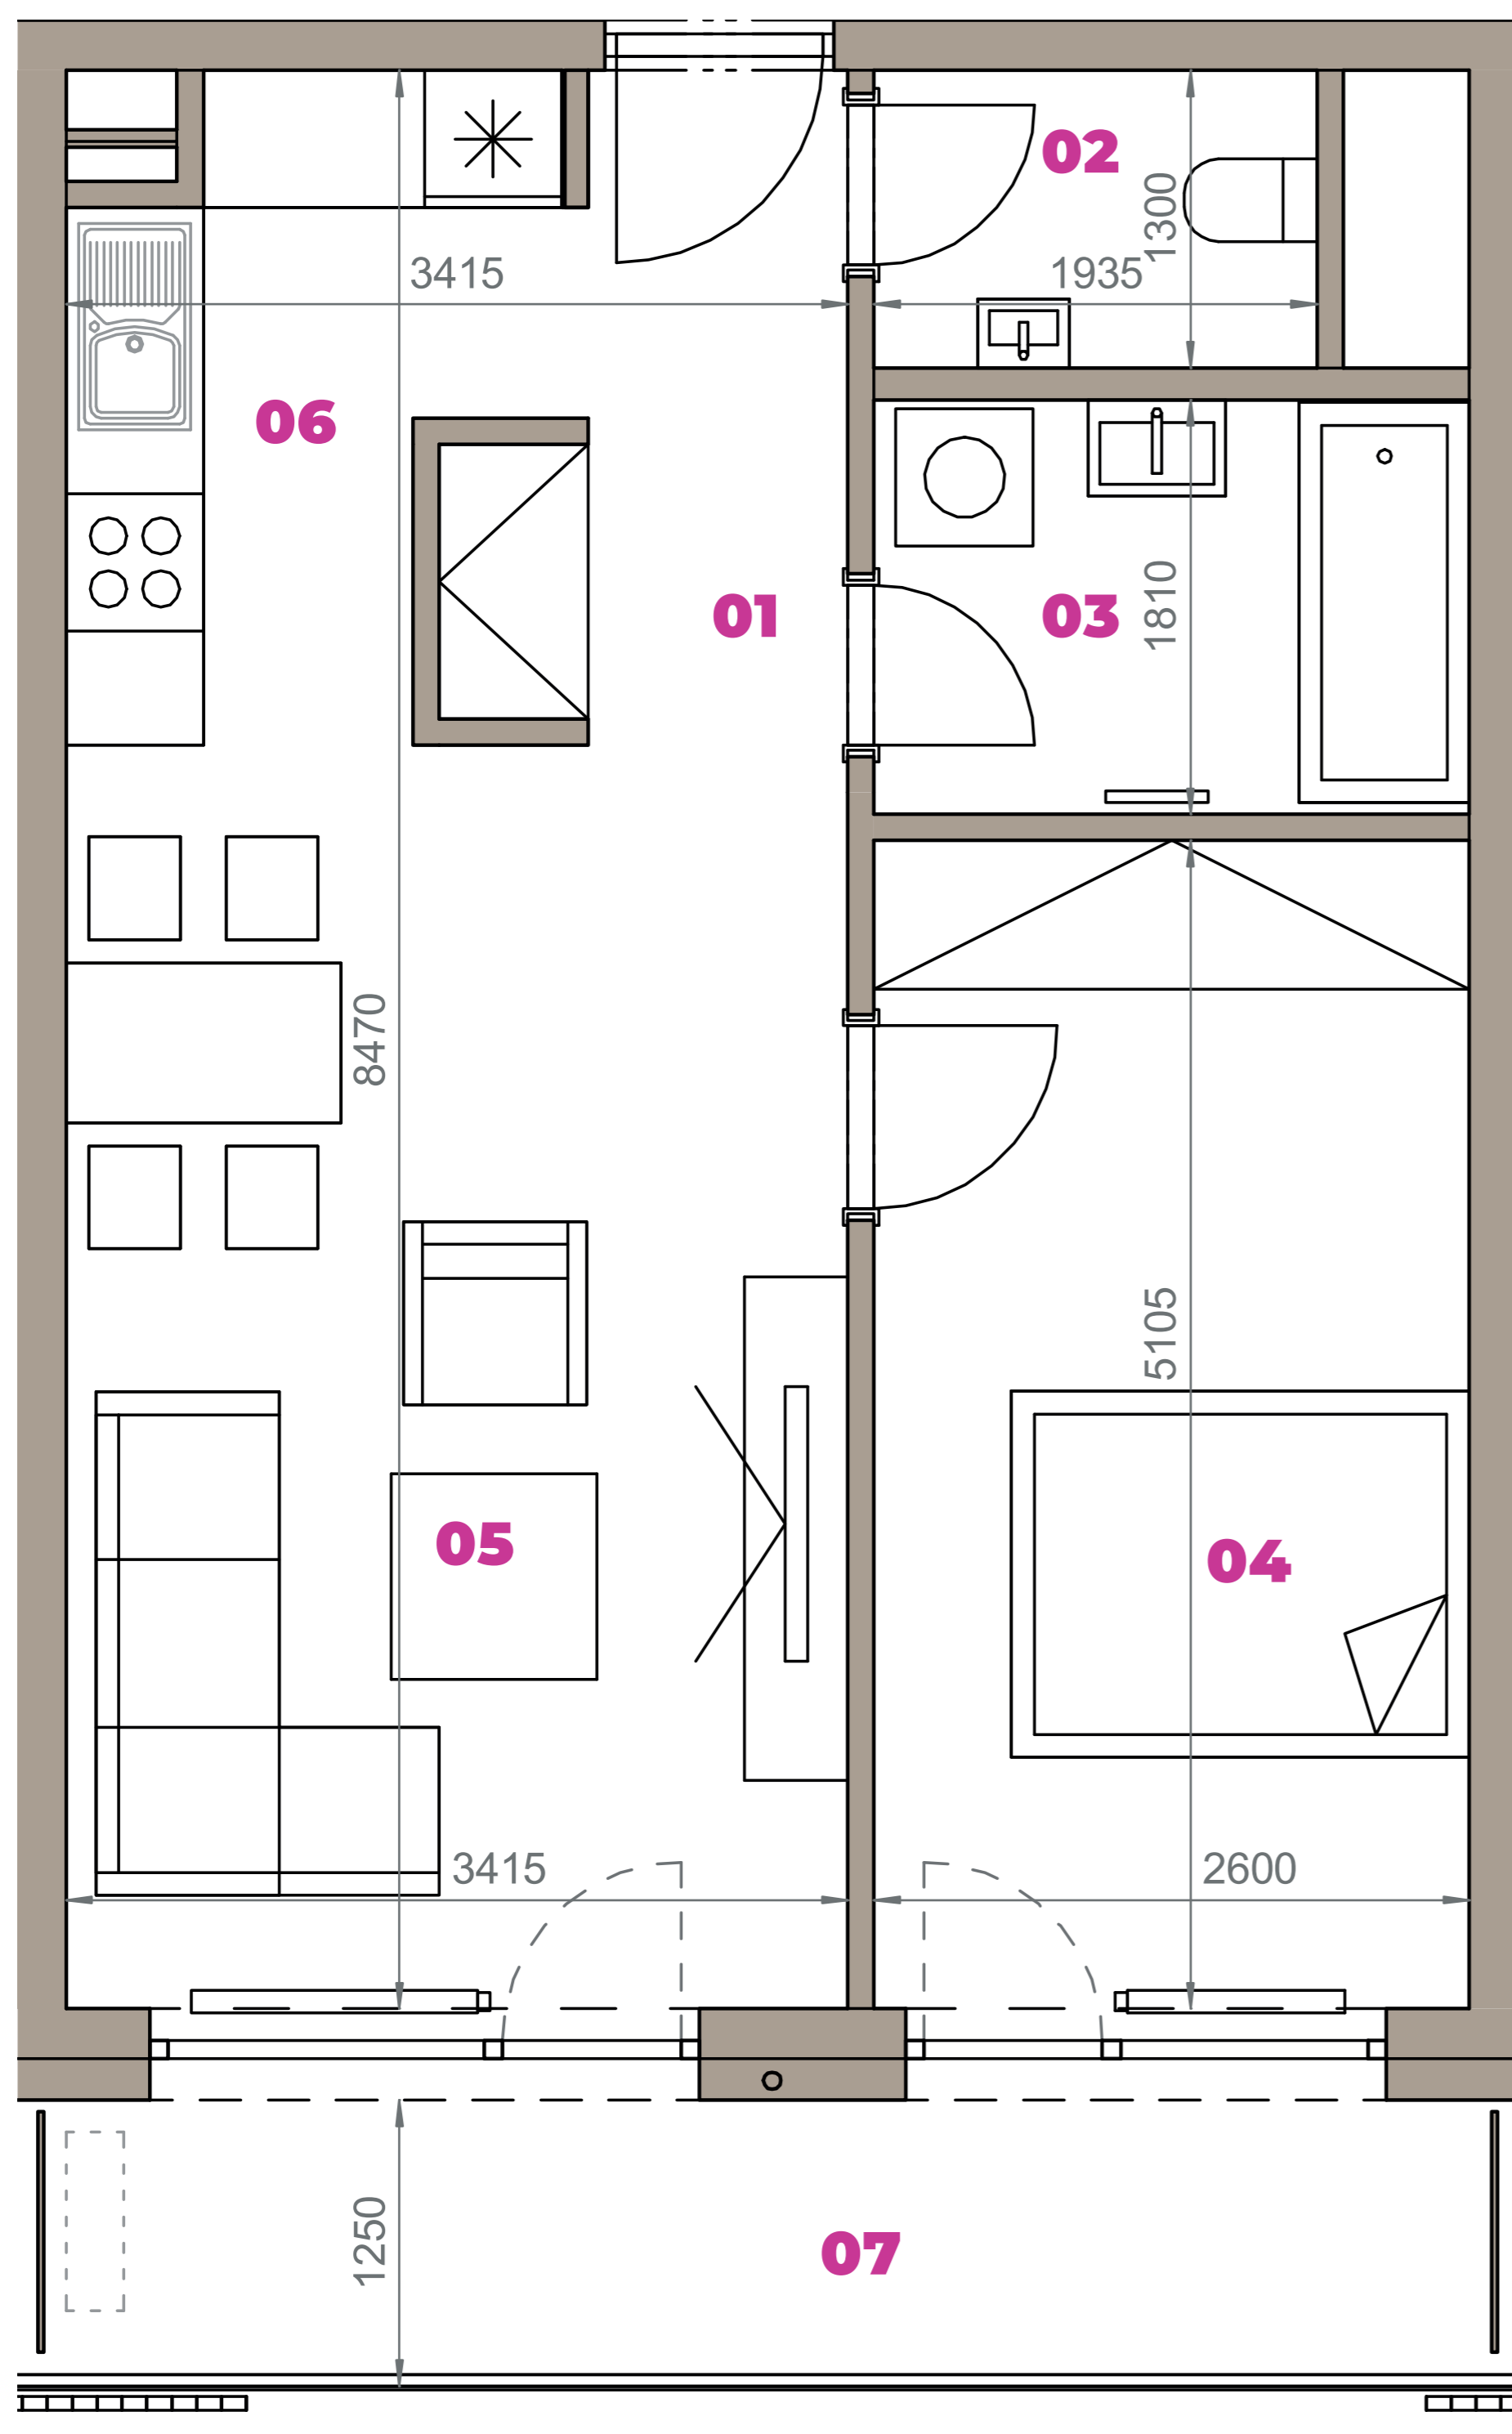

Označenie: **E2.4.11**
 Budova: **E2 - Evelyn**
 Podlažie: **4NP**
 Počet izieb: **2+kk**
 Výmera interiéru: **53,63 m²** (vrátane skladu)
 Výmera exteriéru: **7,75 m²**

NOVÝ RUŽINOV
 Radost' žiť

01	VSTUPNÁ HALA	4,13 m ²
02	WC	2,52 m ²
03	KÚPEĽŇA	4,71 m ²
04	IZBA	13,27 m ²
05	OBÝVACIA IZBA	18,75 m ²
06	KUCHYŇA	5,20 m ²
07	BALKÓN	7,75 m ²
K4-11	SKLAD	5,05 m ²
CELKOVÁ VÝMERA		61,38 m²