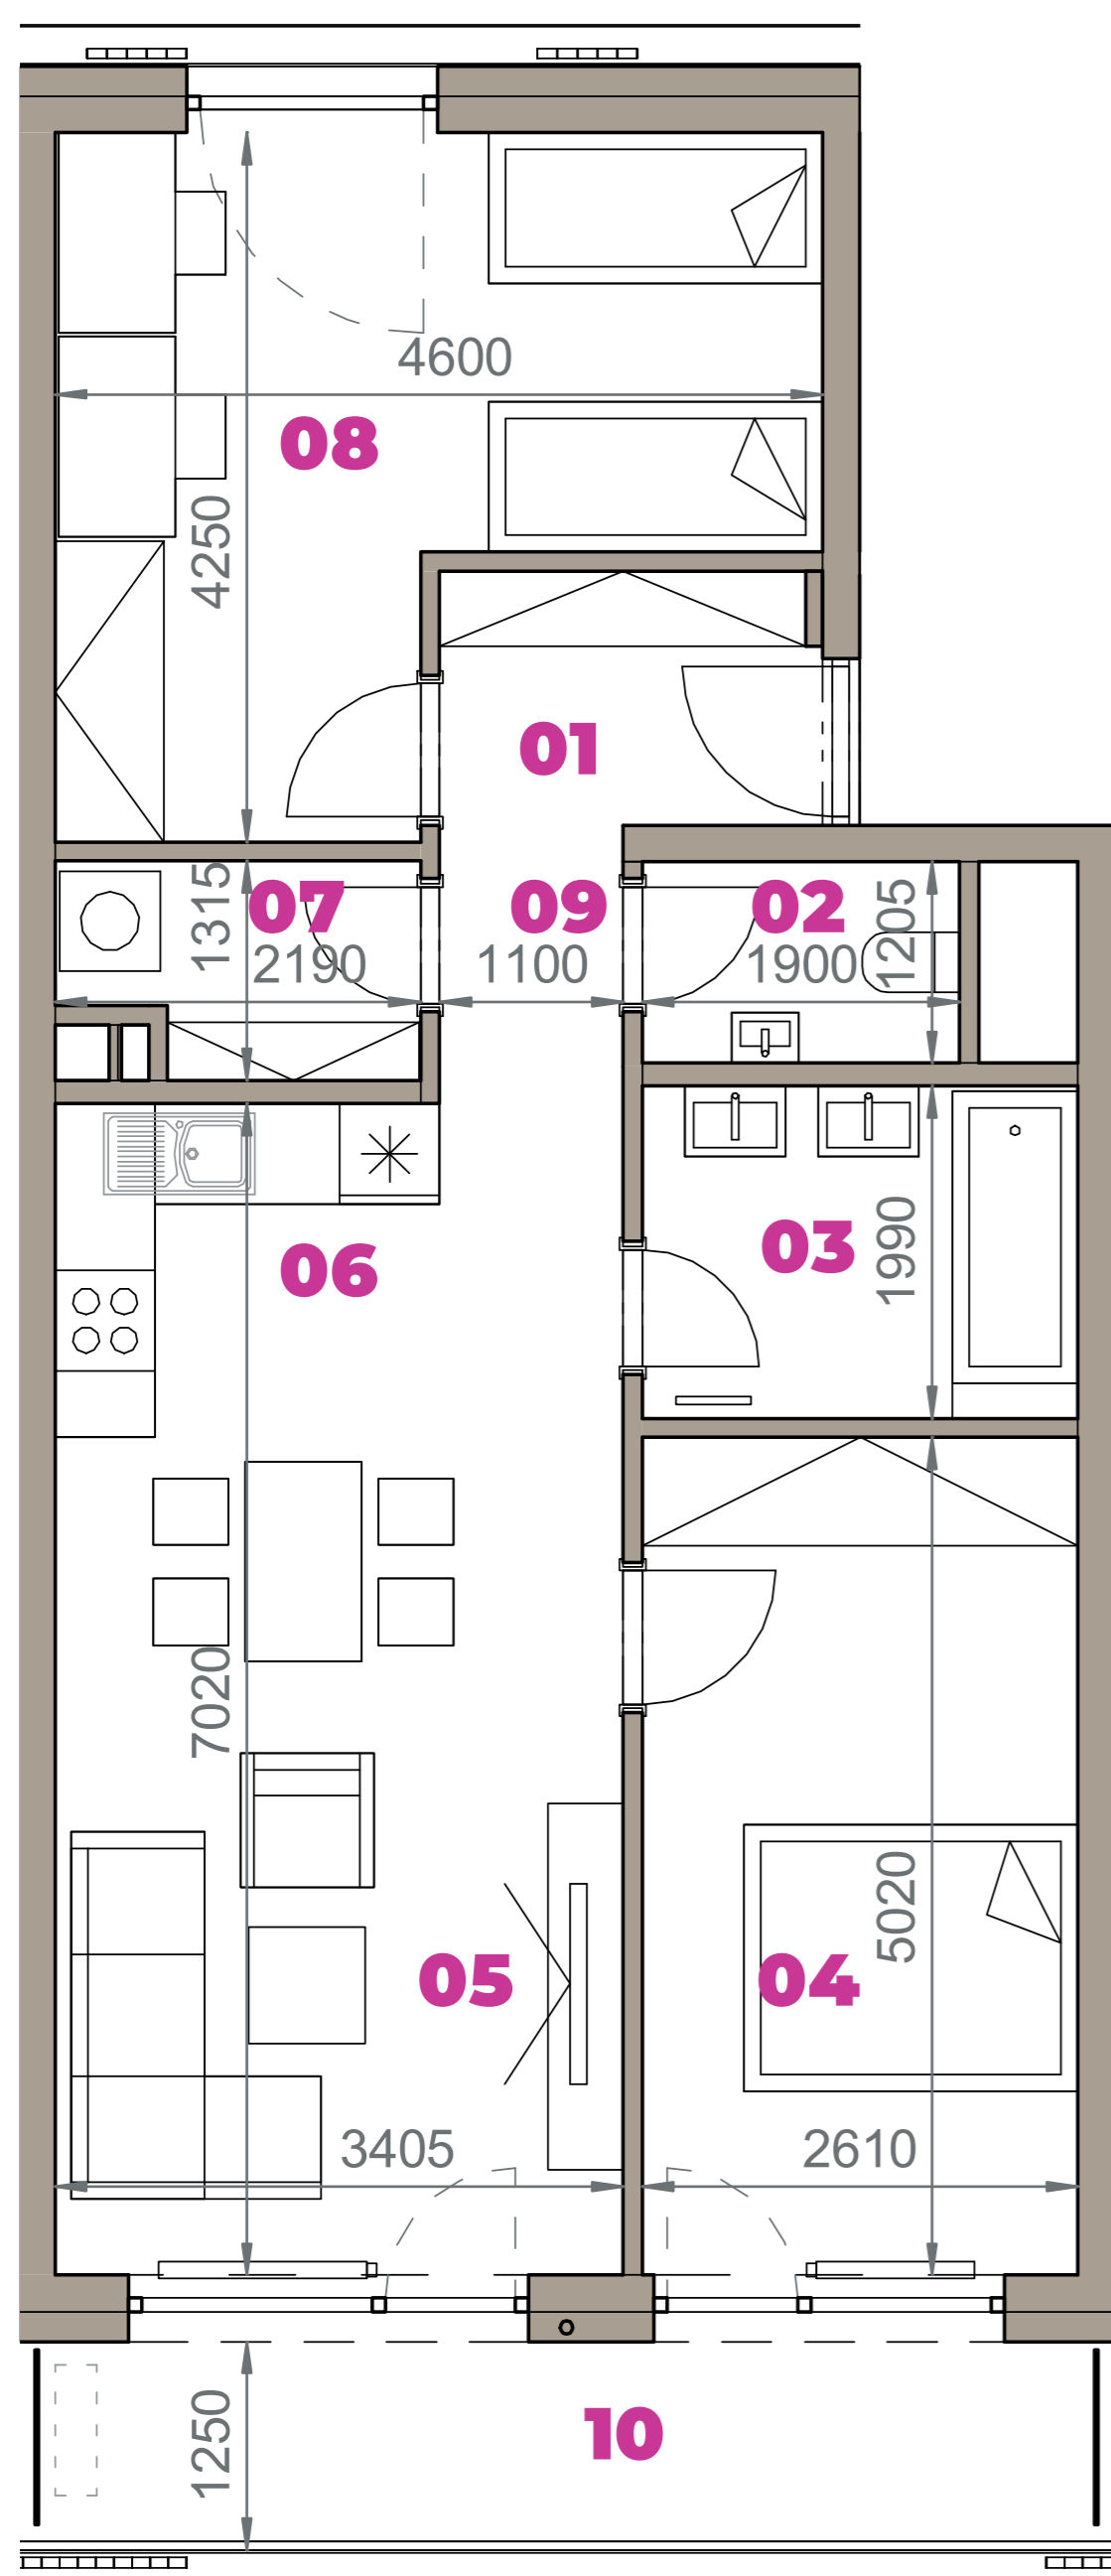

Označenie: **E2.4.9**
 Budova: **E2 - Evelyn**
 Podlažie: **4NP**
 Počet izieb: **3+kk**
 Výmera interiéru: **70,63 m²** (vrátane skladu)
 Výmera exteriéru: **7,75 m²**

NOVÝ RUŽINOV
 Radost' žiť

01	VSTUPNÁ HALA	3,61 m ²
02	WC	2,29 m ²
03	KÚPEĽŇA	5,19 m ²
04	IZBA	13,10 m ²
05	OBÝVACIA IZBA	17,09 m ²
06	KUCHYŇA	4,61 m ²
07	DOMÁCE PRÁCE	2,58 m ²
08	IZBA	15,36 m ²
09	CHODBA	3,93 m ²
10	BALKÓN	7,75 m ²
K4-09	SKLAD	2,87 m ²
CELKOVÁ VÝMERA		78,38 m²

Uvedené rozmery sú predbežné a nemusia sa zhodovať s realizáciou. Riešenie zariadenia je ilustračné.

CZ
SLOVAKIA

Developer

CZ Slovakia, a.s.
 Dvořákovo nábrežie 8/A
 811 02 Bratislava

Predajné miesto

Nový Ružinov – Budova Elisabeth
 Bajkalská 45/A
 821 05 Bratislava