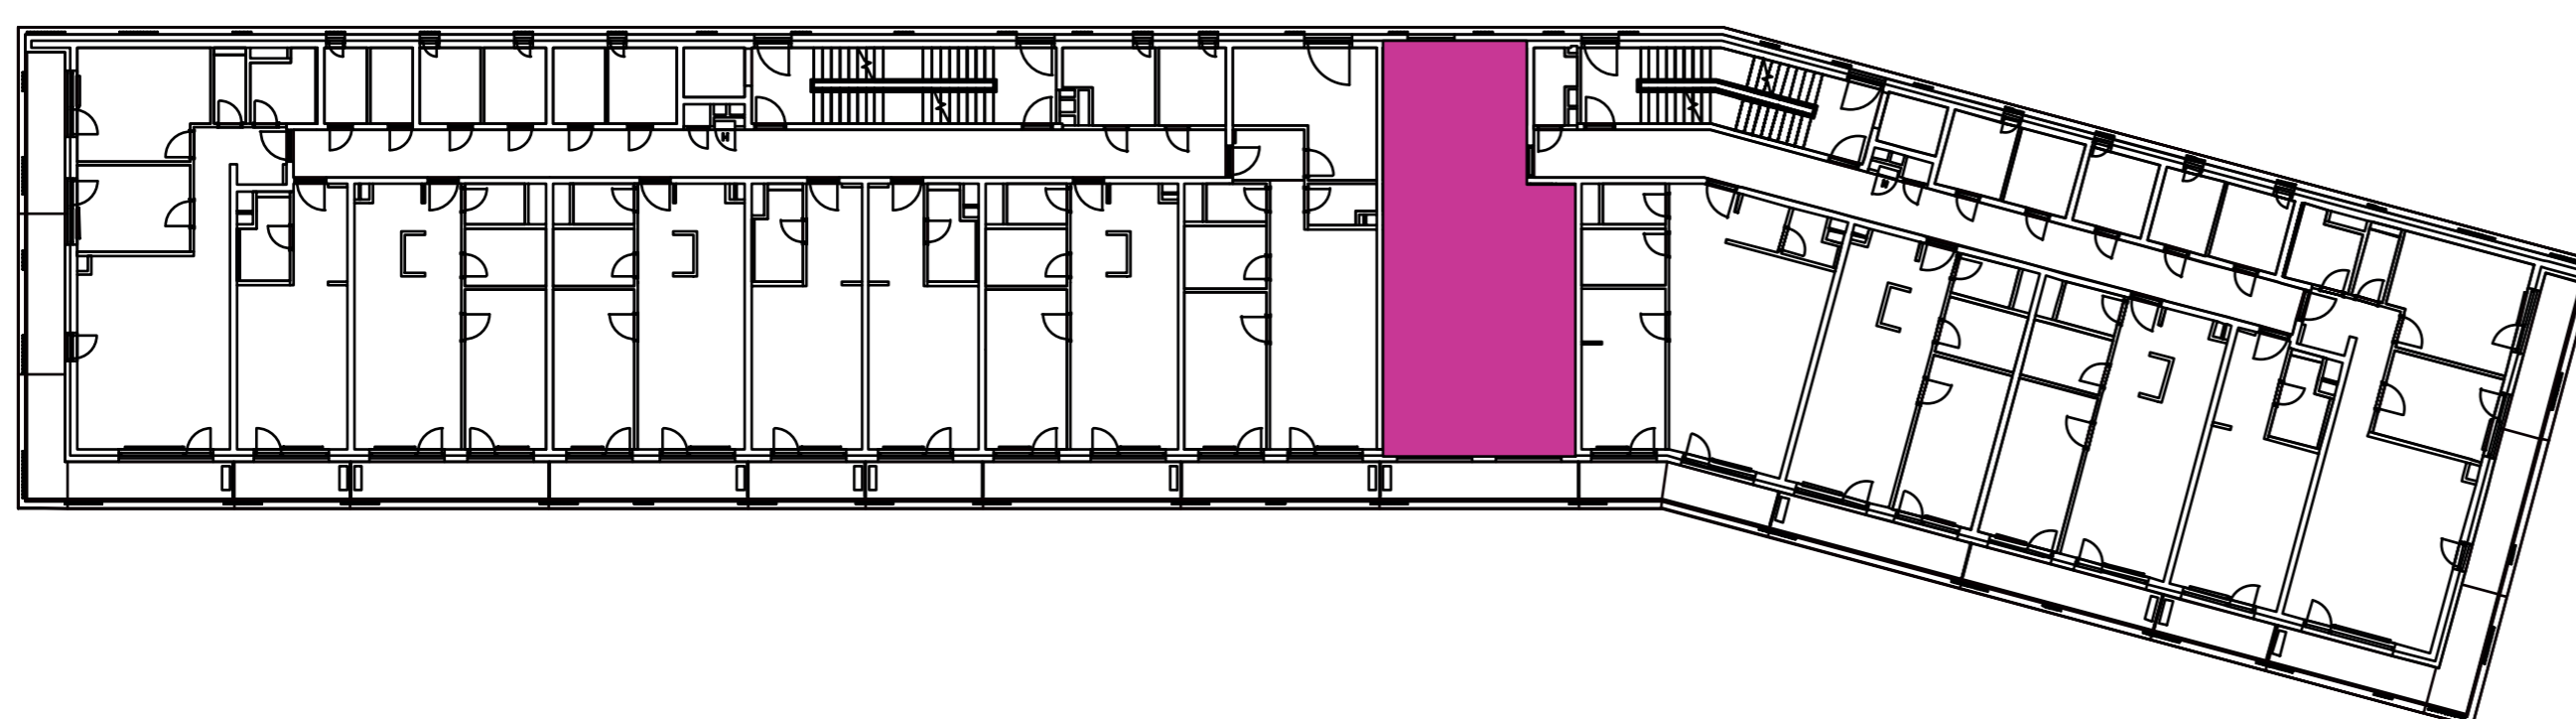

Označenie: **E2.4.9**
 Budova: **E2 - Evelyn**
 Podlažie: **4NP**
 Počet izieb: **3+kk**
 Výmera interiéru: **70,63 m²** (vrátane skladu)
 Výmera exteriéru: **7,75 m²**

NOVÝ RUŽINOV
 Radost' žiť

01	VSTUPNÁ HALA	3,61 m ²
02	WC	2,29 m ²
03	KÚPEĽŇA	5,19 m ²
04	IZBA	13,10 m ²
05	OBÝVACIA IZBA	17,09 m ²
06	KUCHYŇA	4,61 m ²
07	DOMÁCE PRÁCE	2,58 m ²
08	IZBA	15,36 m ²
09	CHODBA	3,93 m ²
10	BALKÓN	7,75 m ²
K4-09	SKLAD	2,87 m ²
CELKOVÁ VÝMERA		78,38 m²

Uvedené rozmery sú predbežné a nemusia sa zhodovať s realizáciou. Riešenie zariadenia je ilustračné.

CZ
SLOVAKIA

Developer

CZ Slovakia, a.s.
 Dvořákovo nábrežie 8/A
 811 02 Bratislava

Predajné miesto

Nový Ružinov – Budova Elisabeth
 Bajkalská 45/A
 821 05 Bratislava