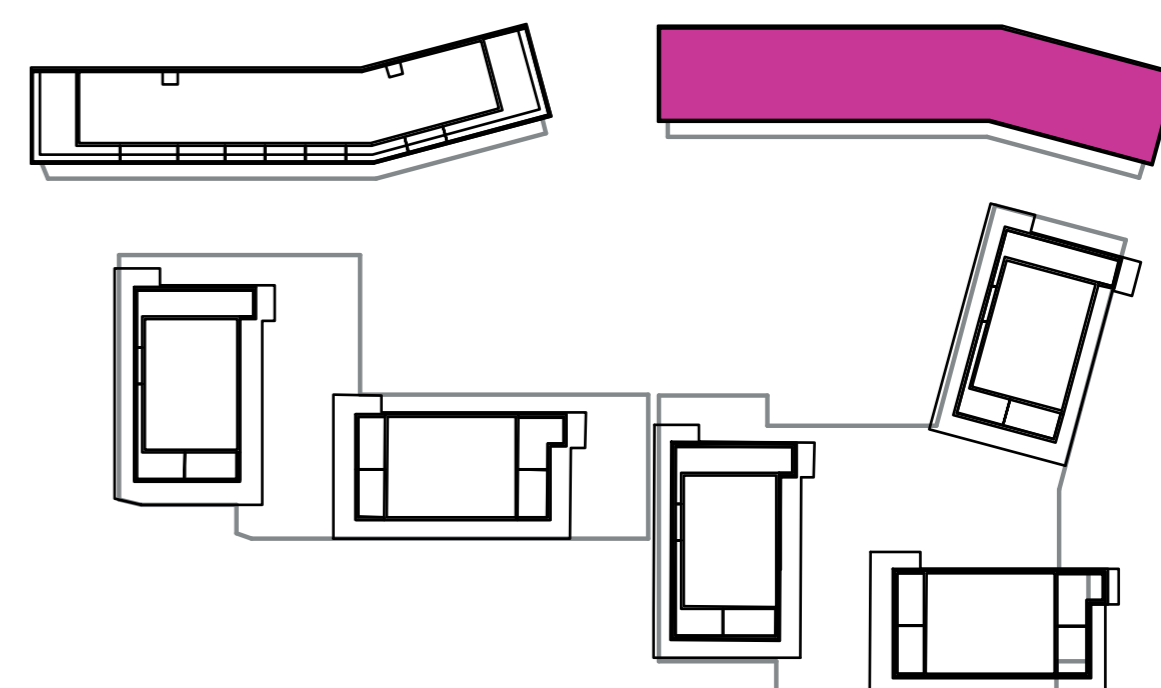

Označenie: **E2.4.9**
 Budova: **E2 - Evelyn**
 Podlažie: **4NP**
 Počet izieb: **3+kk**
 Výmera interiéru: **70,63 m²** (vrátane skladu)
 Výmera exteriéru: **7,75 m²**

NOVÝ RUŽINOV
 Radost' žiť

01	VSTUPNÁ HALA	3,61 m ²
02	WC	2,29 m ²
03	KÚPEĽŇA	5,19 m ²
04	IZBA	13,10 m ²
05	OBÝVACIA IZBA	17,09 m ²
06	KUCHYŇA	4,61 m ²
07	DOMÁCE PRÁCE	2,58 m ²
08	IZBA	15,36 m ²
09	CHODBA	3,93 m ²
10	BALKÓN	7,75 m ²
K4-09	SKLAD	2,87 m ²
CELKOVÁ VÝMERA		78,38 m²

Uvedené rozmery sú predbežné a nemusia sa zhodovať s realizáciou. Riešenie zariadenia je ilustračné.

CZ
SLOVAKIA

Developer

CZ Slovakia, a.s.
 Dvořákovo nábrežie 8/A
 811 02 Bratislava

Predajné miesto

Nový Ružinov – Budova Elisabeth
 Bajkalská 45/A
 821 05 Bratislava