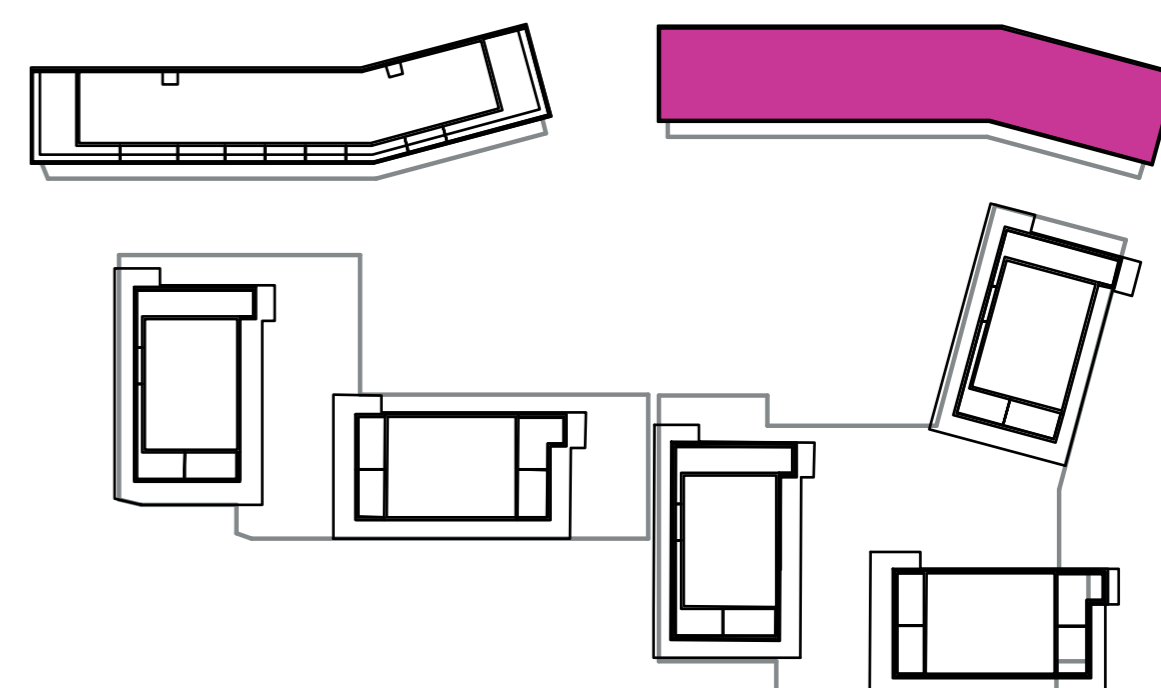

Označenie: **E2.4.7**
 Budova: **E2 - Evelyn**
 Podlažie: **4NP**
 Počet izieb: **2+kk**
 Výmera interiéru: **54,83 m²** (vrátane skladu)
 Výmera exteriéru: **7,75 m²**

NOVÝ RUŽINOV
 Radost' žiť

01	VSTUPNÁ HALA	4,13 m ²
02	WC	2,52 m ²
03	KÚPEĽŇA	4,71 m ²
04	IZBA	13,27 m ²
05	OBÝVACIA IZBA	18,98 m ²
06	KUCHYŇA	5,20 m ²
07	BALKÓN	7,75 m ²
K4-08	SKLAD	6,02 m ²
CELKOVÁ VÝMERA		62,58 m²

Uvedené rozmery sú predbežné a nemusia sa zhodovať s realizáciou. Riešenie zariadenia je ilustračné.

CZ
 SLOVAKIA

Developer

CZ Slovakia, a.s.
 Dvořákovo nábrežie 8/A
 811 02 Bratislava

Predajné miesto

Nový Ružinov – Budova Elisabeth
 Bajkalská 45/A
 821 05 Bratislava