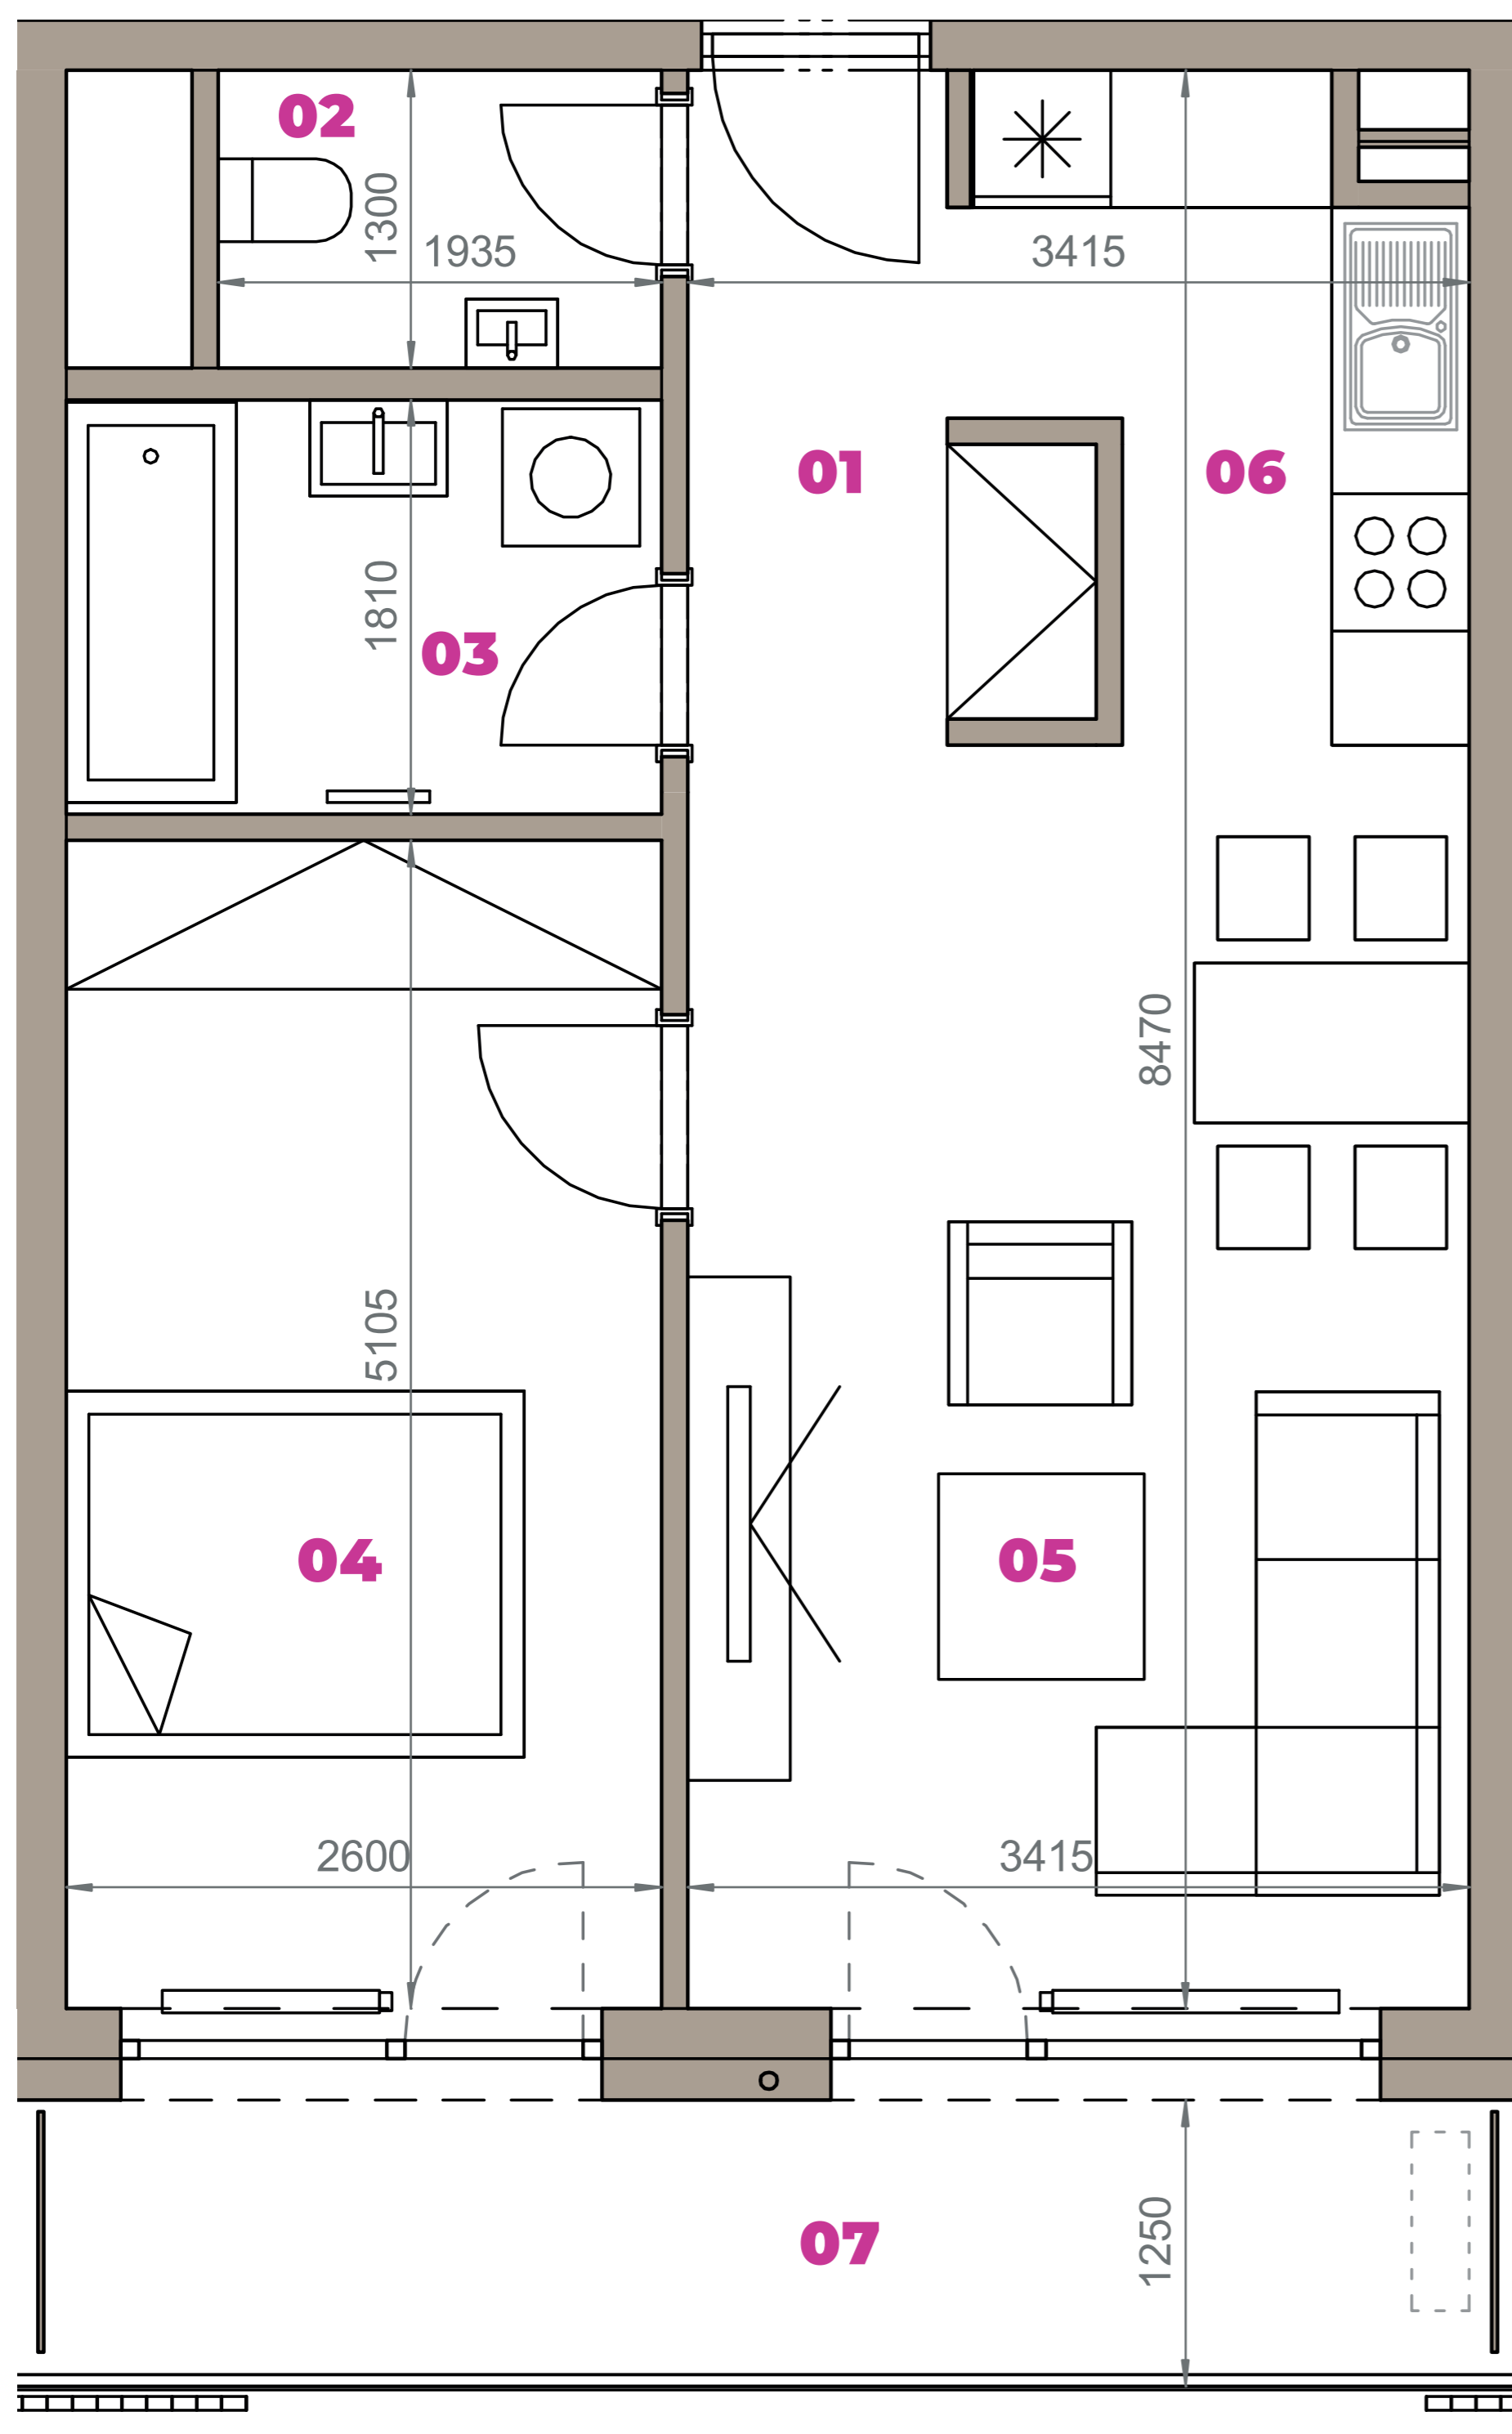

Označenie: **E2.4.7**
 Budova: **E2 - Evelyn**
 Podlažie: **4NP**
 Počet izieb: **2+kk**
 Výmera interiéru: **54,83 m²** (vrátane skladu)
 Výmera exteriéru: **7,75 m²**

NOVÝ RUŽINOV
 Radost' žiť

01	VSTUPNÁ HALA	4,13 m ²
02	WC	2,52 m ²
03	KÚPEĽŇA	4,71 m ²
04	IZBA	13,27 m ²
05	OBÝVACIA IZBA	18,98 m ²
06	KUCHYŇA	5,20 m ²
07	BALKÓN	7,75 m ²
K4-08	SKLAD	6,02 m ²
CELKOVÁ VÝMERA		62,58 m²

Uvedené rozmery sú predbežné a nemusia sa zhodovať s realizáciou. Riešenie zariadenia je ilustračné.

CZ
 SLOVAKIA

Developer

CZ Slovakia, a.s.
 Dvořákovo nábrežie 8/A
 811 02 Bratislava

Predajné miesto

Nový Ružinov – Budova Elisabeth
 Bajkalská 45/A
 821 05 Bratislava