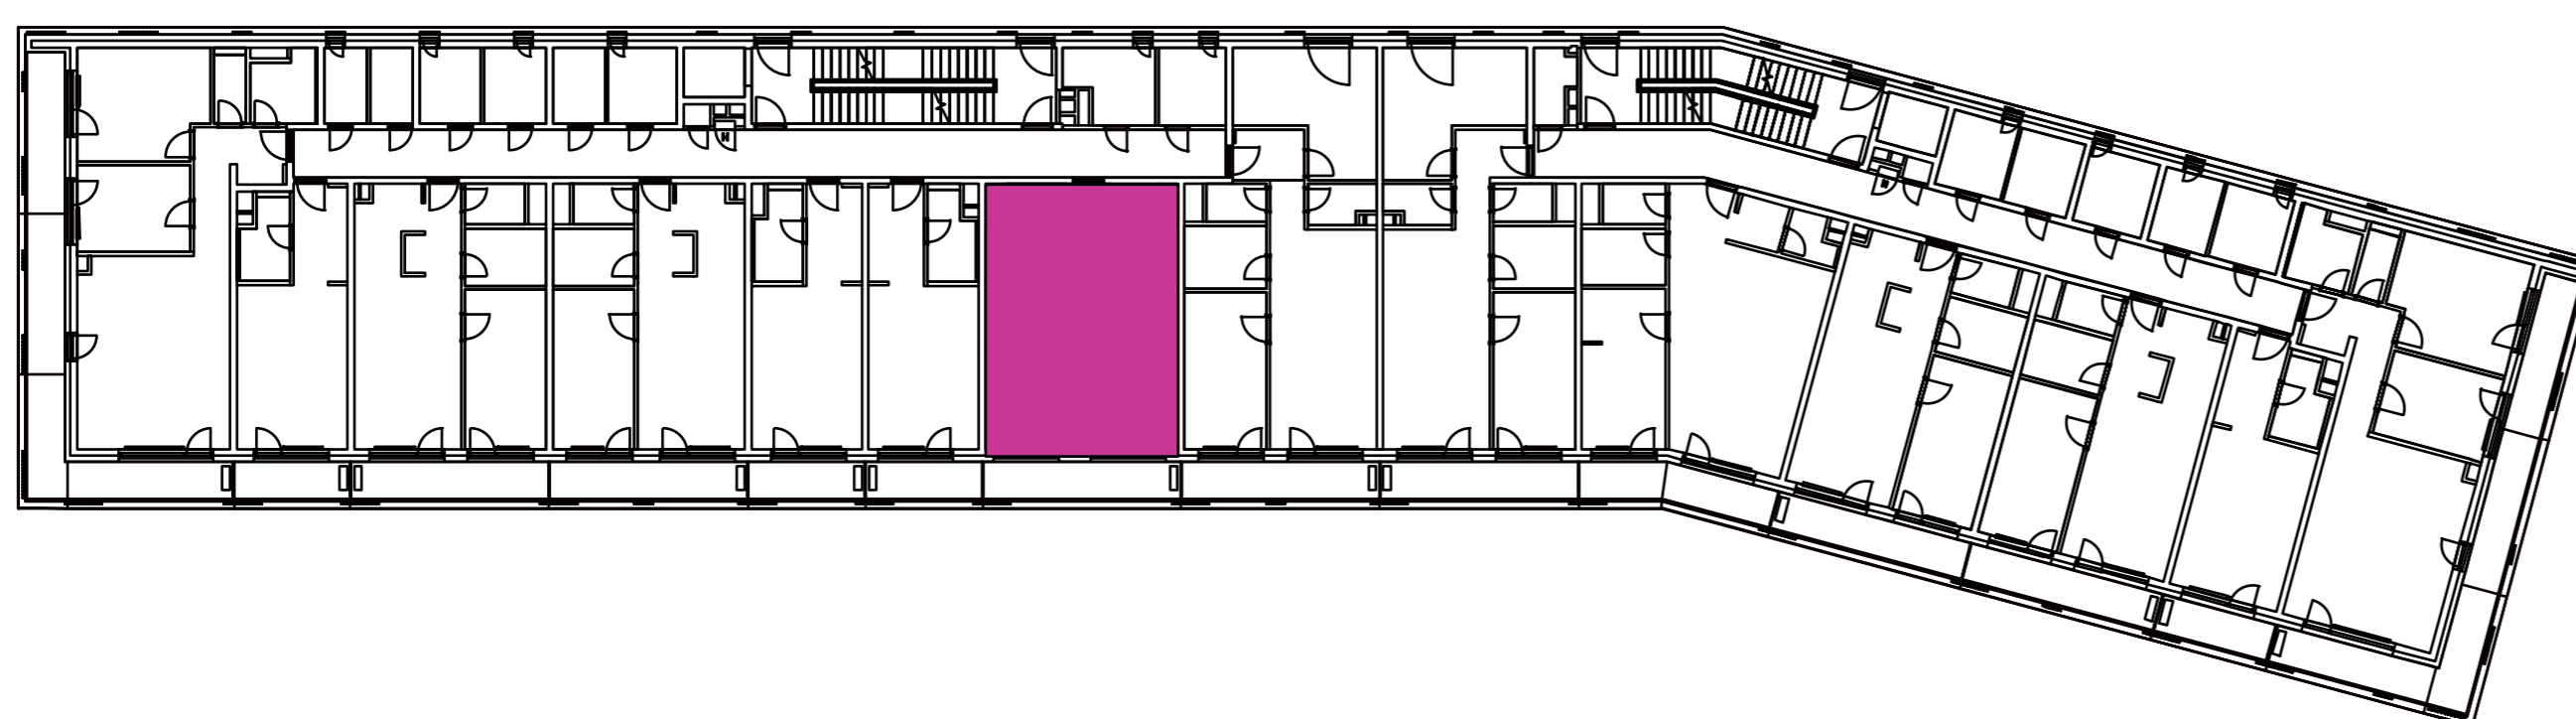

Označenie: **E2.4.7**
 Budova: **E2 - Evelyn**
 Podlažie: **4NP**
 Počet izieb: **2+kk**
 Výmera interiéru: **54,83 m²** (vrátane skladu)
 Výmera exteriéru: **7,75 m²**

NOVÝ RUŽINOV
 Radost' žiť

01	VSTUPNÁ HALA	4,13 m ²
02	WC	2,52 m ²
03	KÚPEĽŇA	4,71 m ²
04	IZBA	13,27 m ²
05	OBÝVACIA IZBA	18,98 m ²
06	KUCHYŇA	5,20 m ²
07	BALKÓN	7,75 m ²
K4-08	SKLAD	6,02 m ²
CELKOVÁ VÝMERA		62,58 m²

Uvedené rozmery sú predbežné a nemusia sa zhodovať s realizáciou. Riešenie zariadenia je ilustračné.

CZ
 SLOVAKIA

Developer

CZ Slovakia, a.s.
 Dvořákovo nábrežie 8/A
 811 02 Bratislava

Predajné miesto

Nový Ružinov – Budova Elisabeth
 Bajkalská 45/A
 821 05 Bratislava