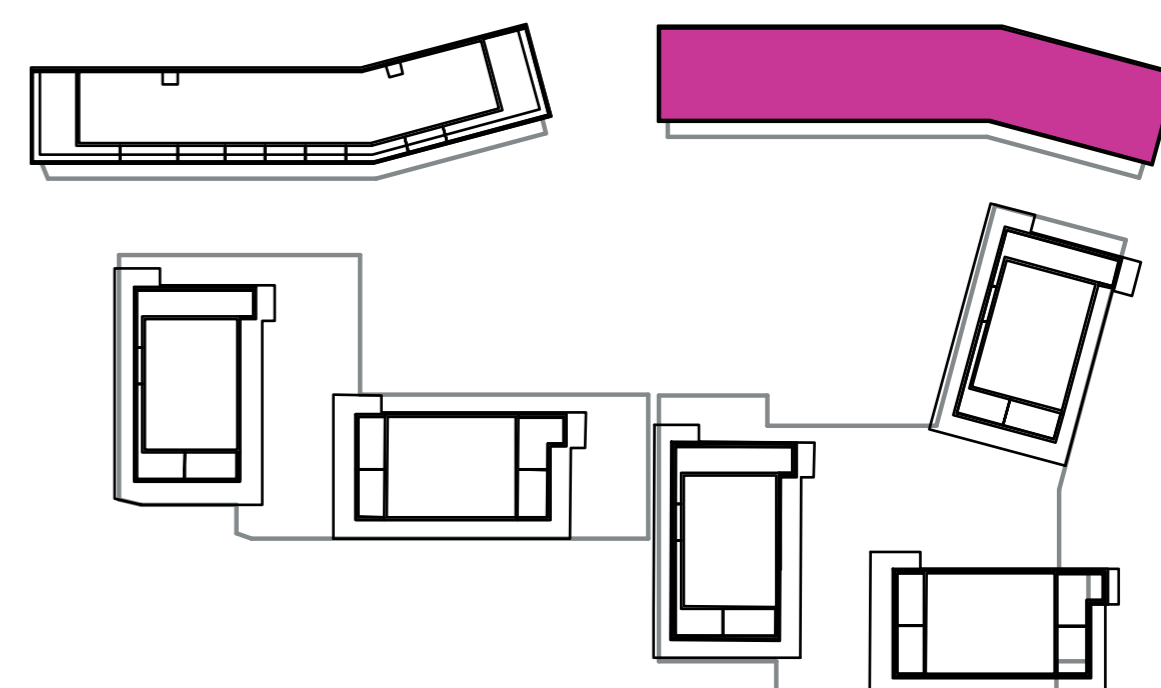

Označenie: **E2.4.6**
 Budova: **E2 - Evelyn**
 Podlažie: **4NP**
 Počet izieb: **1+kk**
 Výmera interiéru: **32,85 m²** (vrátane skladu)
 Výmera exteriéru: **4,56 m²**

NOVÝ RUŽINOV
 Radost' žiť

01	VSTUPNÁ HALA	5,62 m ²
02	KÚPEĽŇA + WC	4,01 m ²
03	KUCHYŇA	3,60 m ²
04	OBÝVACIA IZBA	14,91 m ²
05	BALKÓN	4,56 m ²
K4-05	SKLAD	4,71 m ²
CELKOVÁ VÝMERA		37,41 m²

Uvedené rozmery sú predbežné a nemusia sa zhodovať s realizáciou. Riešenie zariadenia je ilustračné.

CZ
SLOVAKIA

Developer

CZ Slovakia, a.s.
 Dvořákovo nábrežie 8/A
 811 02 Bratislava

Predajné miesto

Nový Ružinov – Budova Elisabeth
 Bajkalská 45/A
 821 05 Bratislava