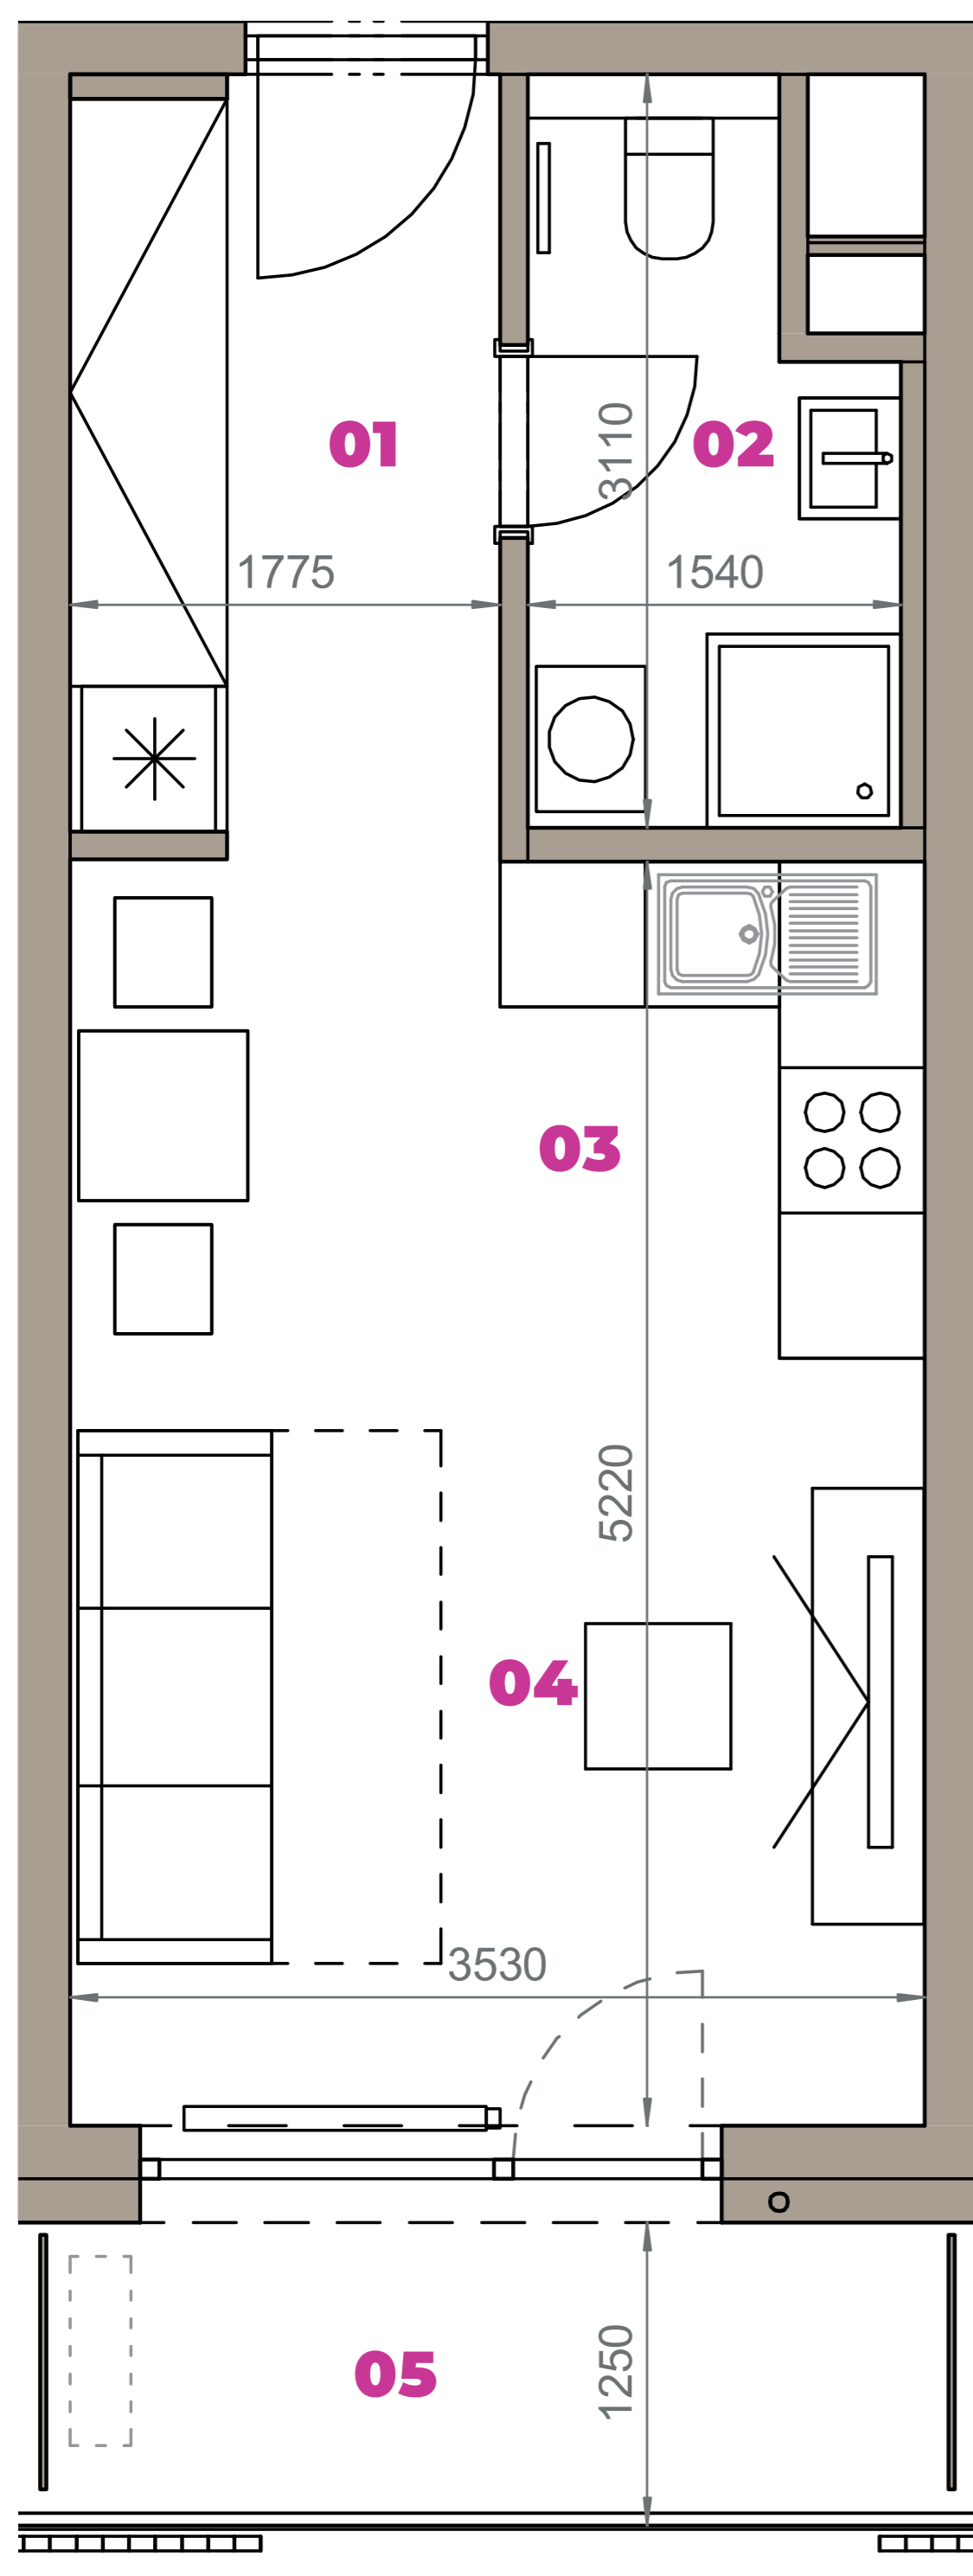

Označenie: **E2.4.6**
 Budova: **E2 - Evelyn**
 Podlažie: **4NP**
 Počet izieb: **1+kk**
 Výmera interiéru: **32,85 m²** (vrátane skladu)
 Výmera exteriéru: **4,56 m²**

NOVÝ RUŽINOV
 Radost' žiť

01	VSTUPNÁ HALA	5,62 m ²
02	KÚPEĽŇA + WC	4,01 m ²
03	KUCHYŇA	3,60 m ²
04	OBÝVACIA IZBA	14,91 m ²
05	BALKÓN	4,56 m ²
K4-05	SKLAD	4,71 m ²
CELKOVÁ VÝMERA		37,41 m²

Uvedené rozmery sú predbežné a nemusia sa zhodovať s realizáciou. Riešenie zariadenia je ilustračné.

CZ
SLOVAKIA

Developer

CZ Slovakia, a.s.
 Dvořákovo nábrežie 8/A
 811 02 Bratislava

Predajné miesto

Nový Ružinov – Budova Elisabeth
 Bajkalská 45/A
 821 05 Bratislava