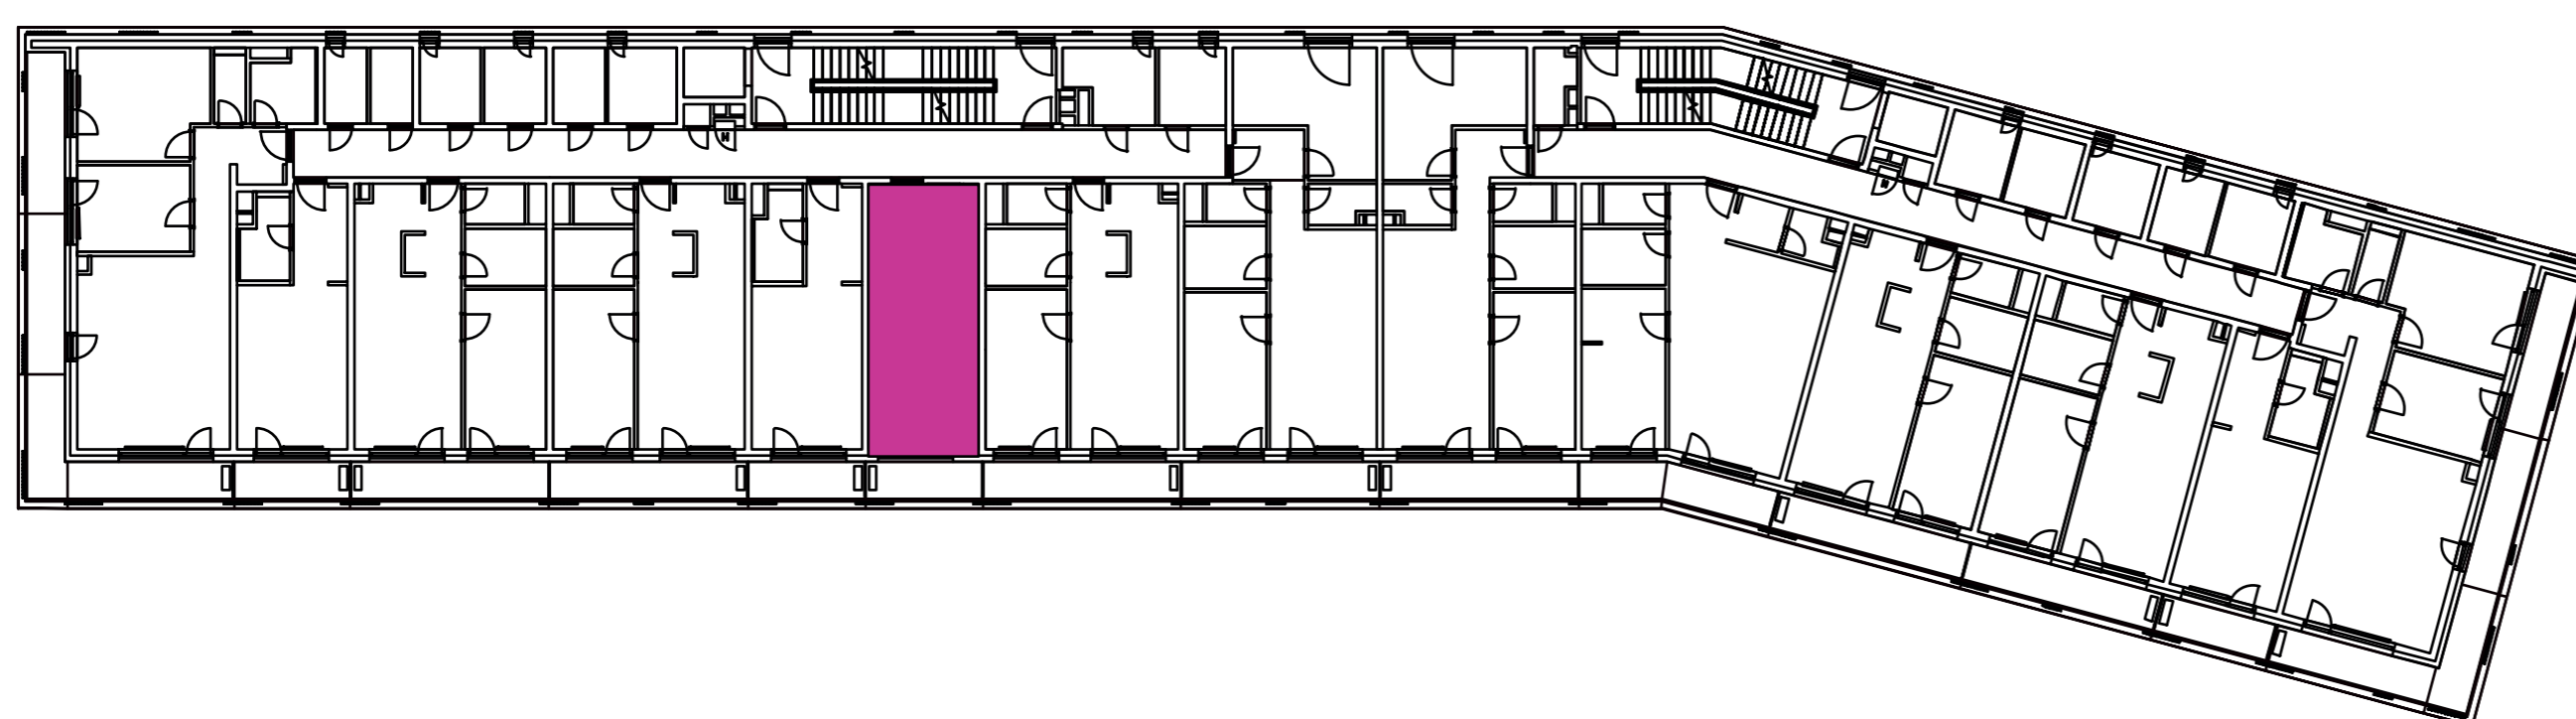

Označenie: **E2.4.6**
 Budova: **E2 - Evelyn**
 Podlažie: **4NP**
 Počet izieb: **1+kk**
 Výmera interiéru: **32,85 m²** (vrátane skladu)
 Výmera exteriéru: **4,56 m²**

NOVÝ RUŽINOV
 Radost' žiť

01	VSTUPNÁ HALA	5,62 m ²
02	KÚPEĽŇA + WC	4,01 m ²
03	KUCHYŇA	3,60 m ²
04	OBÝVACIA IZBA	14,91 m ²
05	BALKÓN	4,56 m ²
K4-05	SKLAD	4,71 m ²
CELKOVÁ VÝMERA		37,41 m²

Uvedené rozmery sú predbežné a nemusia sa zhodovať s realizáciou. Riešenie zariadenia je ilustračné.

CZ
SLOVAKIA

Developer

CZ Slovakia, a.s.
 Dvořákovo nábrežie 8/A
 811 02 Bratislava

Predajné miesto

Nový Ružinov – Budova Elisabeth
 Bajkalská 45/A
 821 05 Bratislava