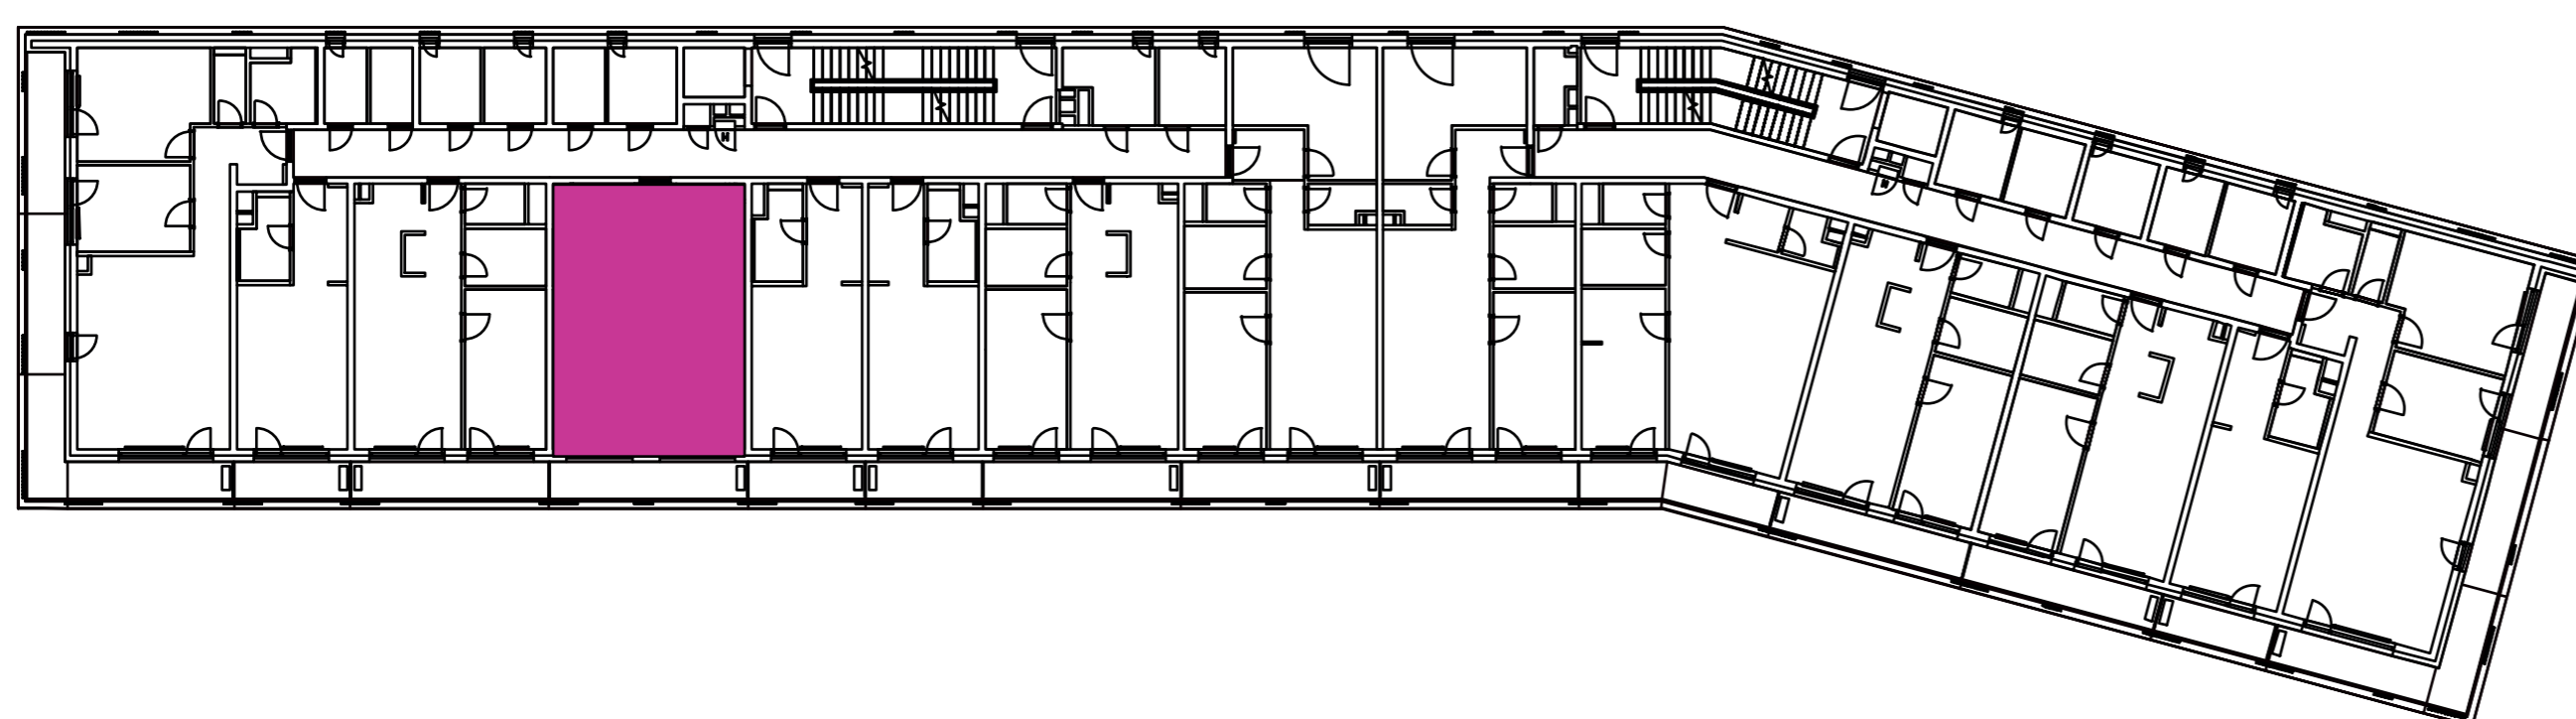

Označenie: **E2.4.4**
 Budova: **E2 - Evelyn**
 Podlažie: **4NP**
 Počet izieb: **2+kk**
 Výmera interiéru: **53,22 m²** (vrátane skladu)
 Výmera exteriéru: **7,75 m²**

NOVÝ RUŽINOV
 Radost' žiť

01	VSTUPNÁ HALA	4,13 m ²
02	WC	2,52 m ²
03	KÚPEĽŇA	4,71 m ²
04	IZBA	13,27 m ²
05	OBÝVACIA IZBA	18,98 m ²
06	KUCHYŇA	5,20 m ²
07	BALKÓN	7,75 m ²
K4-04	SKLAD	4,41 m ²
CELKOVÁ VÝMERA		60,97 m²

Uvedené rozmery sú predbežné a nemusia sa zhodovať s realizáciou. Riešenie zariadenia je ilustračné.

CZ
 SLOVAKIA

Developer

CZ Slovakia, a.s.
 Dvořákovo nábrežie 8/A
 811 02 Bratislava

Predajné miesto

Nový Ružinov – Budova Elisabeth
 Bajkalská 45/A
 821 05 Bratislava