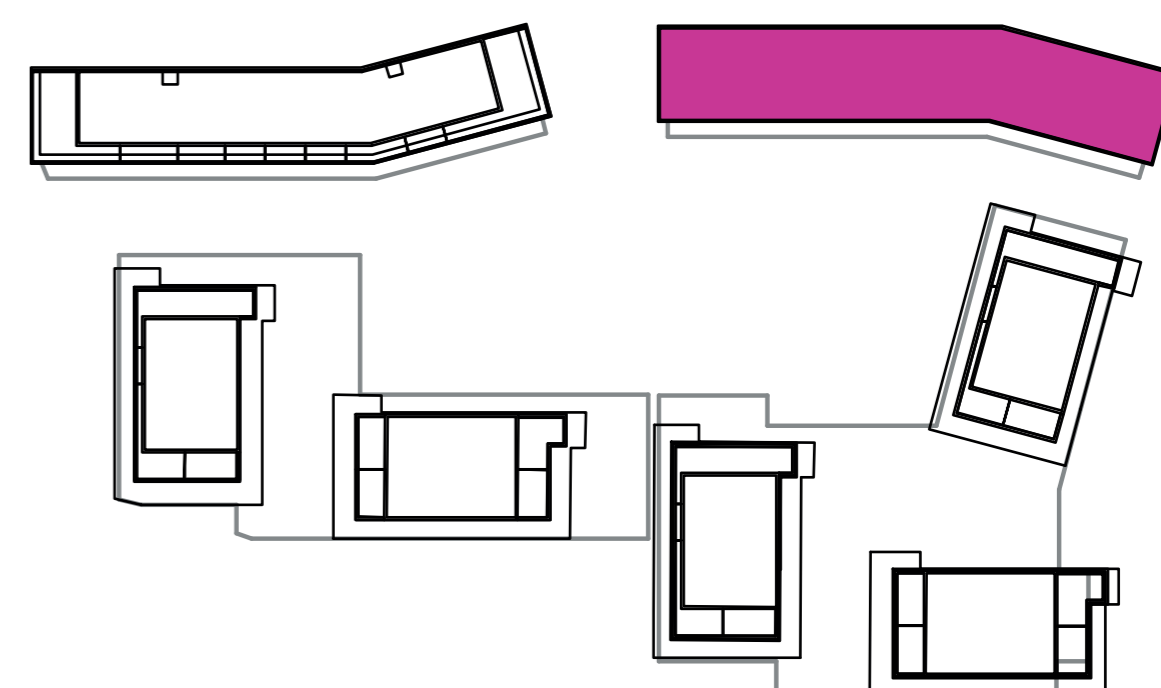

Označenie: **E2.4.4**
 Budova: **E2 - Evelyn**
 Podlažie: **4NP**
 Počet izieb: **2+kk**
 Výmera interiéru: **53,22 m²** (vrátane skladu)
 Výmera exteriéru: **7,75 m²**

NOVÝ RUŽINOV
 Radost' žiť

01	VSTUPNÁ HALA	4,13 m ²
02	WC	2,52 m ²
03	KÚPEĽŇA	4,71 m ²
04	IZBA	13,27 m ²
05	OBÝVACIA IZBA	18,98 m ²
06	KUCHYŇA	5,20 m ²
07	BALKÓN	7,75 m ²
K4-04	SKLAD	4,41 m ²
CELKOVÁ VÝMERA		60,97 m²

Uvedené rozmery sú predbežné a nemusia sa zhodovať s realizáciou. Riešenie zariadenia je ilustračné.

CZ
 SLOVAKIA

Developer

CZ Slovakia, a.s.
 Dvořákovo nábrežie 8/A
 811 02 Bratislava

Predajné miesto

Nový Ružinov – Budova Elisabeth
 Bajkalská 45/A
 821 05 Bratislava