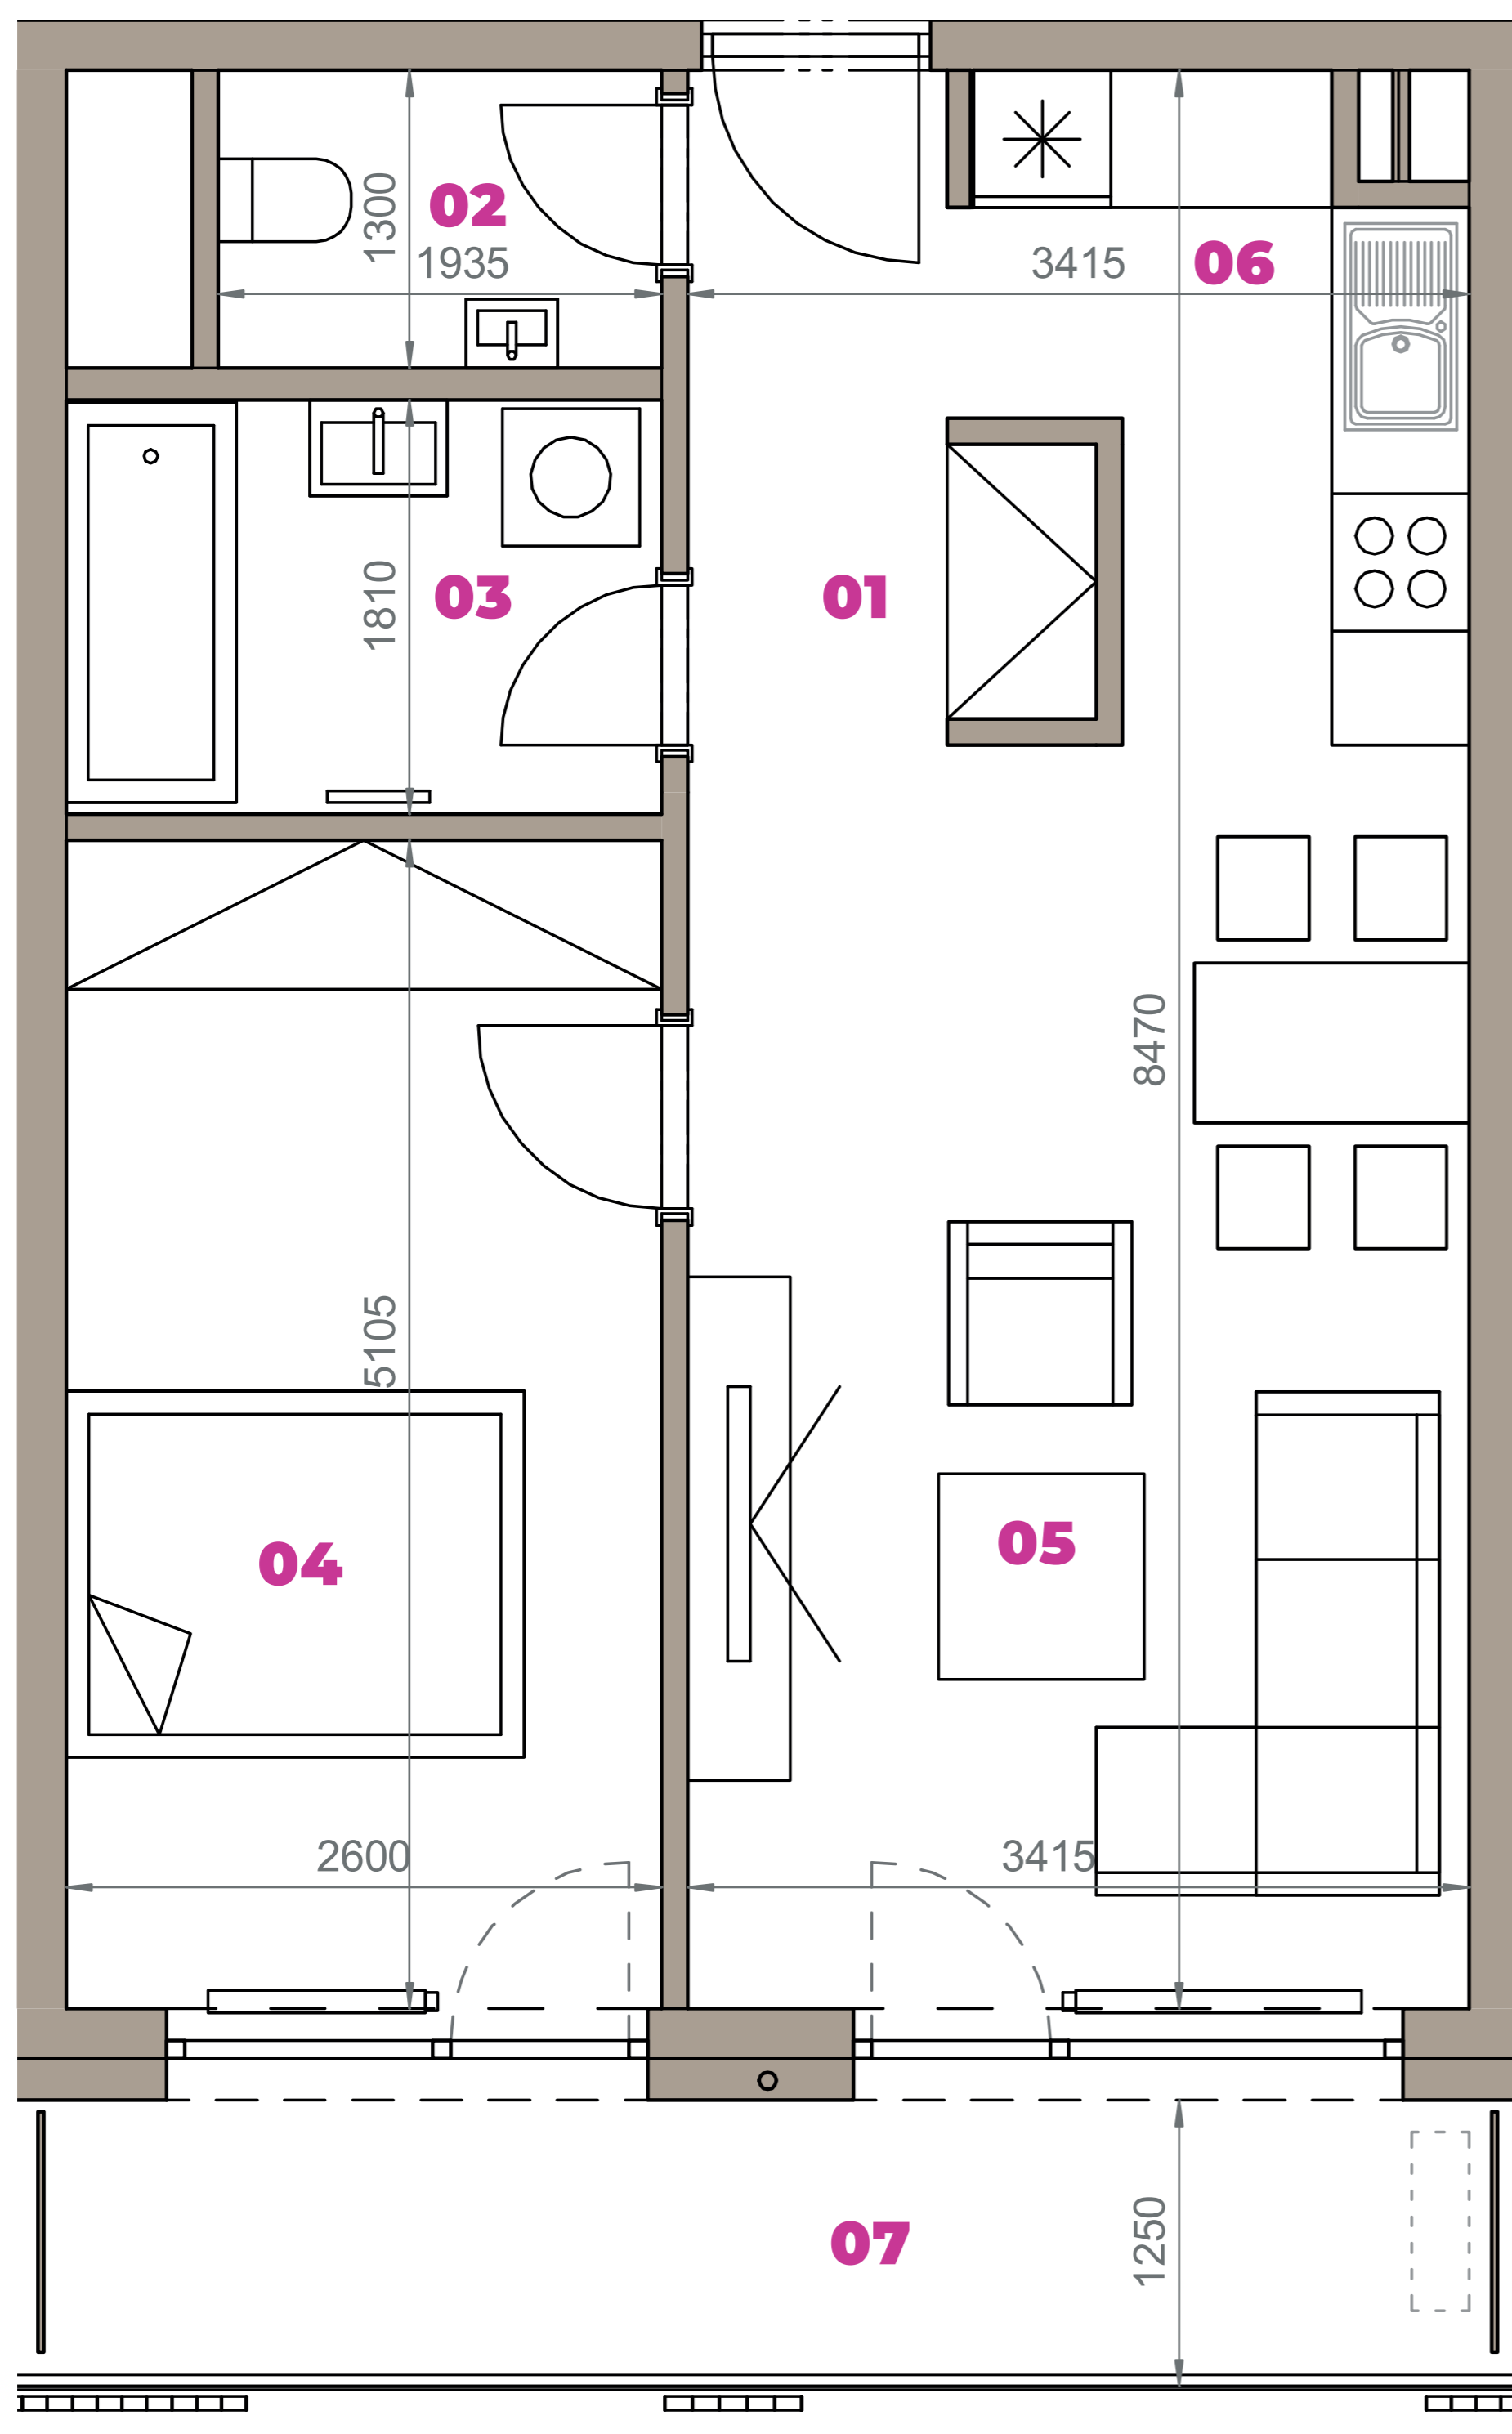

Označenie: **E2.4.4**
 Budova: **E2 - Evelyn**
 Podlažie: **4NP**
 Počet izieb: **2+kk**
 Výmera interiéru: **53,22 m²** (vrátane skladu)
 Výmera exteriéru: **7,75 m²**

NOVÝ RUŽINOV
 Radost' žiť

01	VSTUPNÁ HALA	4,13 m ²
02	WC	2,52 m ²
03	KÚPEĽŇA	4,71 m ²
04	IZBA	13,27 m ²
05	OBÝVACIA IZBA	18,98 m ²
06	KUCHYŇA	5,20 m ²
07	BALKÓN	7,75 m ²
K4-04	SKLAD	4,41 m ²
CELKOVÁ VÝMERA		60,97 m²

Uvedené rozmery sú predbežné a nemusia sa zhodovať s realizáciou. Riešenie zariadenia je ilustračné.

CZ
 SLOVAKIA

Developer

CZ Slovakia, a.s.
 Dvořákovo nábrežie 8/A
 811 02 Bratislava

Predajné miesto

Nový Ružinov – Budova Elisabeth
 Bajkalská 45/A
 821 05 Bratislava