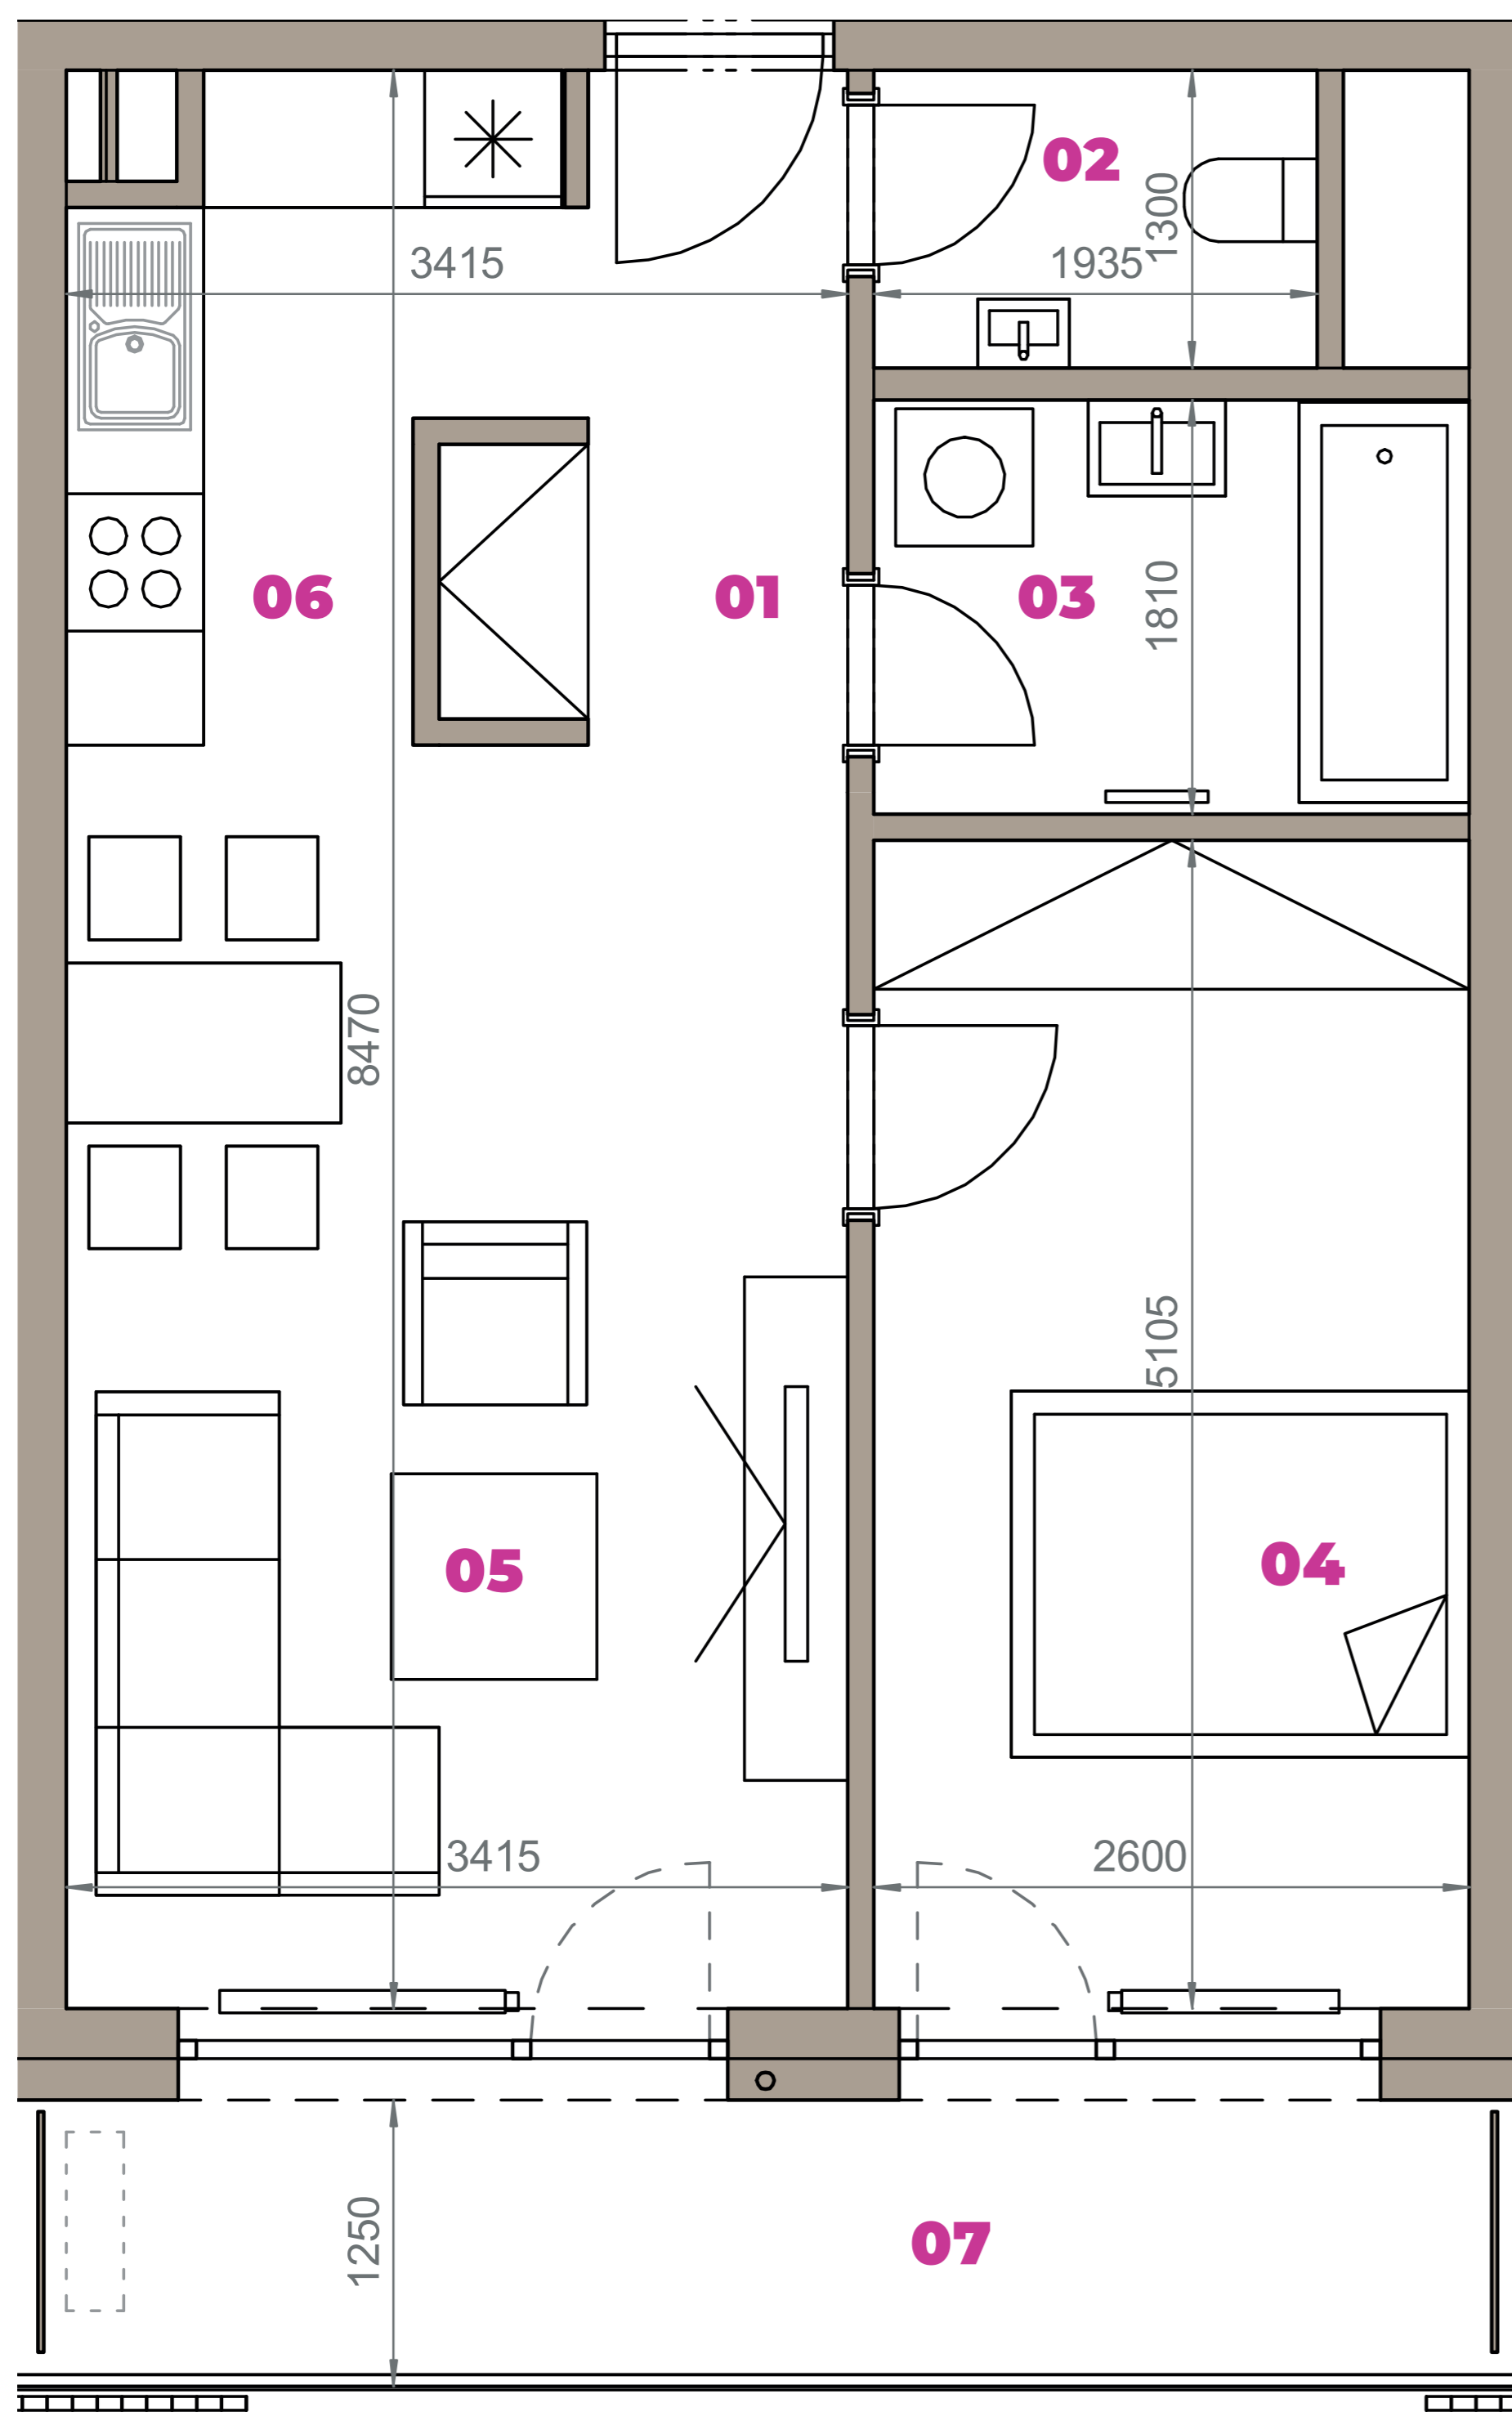

Označenie: **E2.4.3**
 Budova: **E2 - Evelyn**
 Podlažie: **4NP**
 Počet izieb: **2+kk**
 Výmera interiéru: **53,68 m²** (vrátane skladu)
 Výmera exteriéru: **7,75 m²**

NOVÝ RUŽINOV
 Radost' žiť

01	VSTUPNÁ HALA	4,13 m ²
02	WC	2,52 m ²
03	KÚPEĽŇA	4,71 m ²
04	IZBA	13,27 m ²
05	OBÝVACIA IZBA	18,72 m ²
06	KUCHYŇA	5,20 m ²
07	BALKÓN	7,75 m ²
K4-03	SKLAD	5,13 m ²
CELKOVÁ VÝMERA		61,43 m²