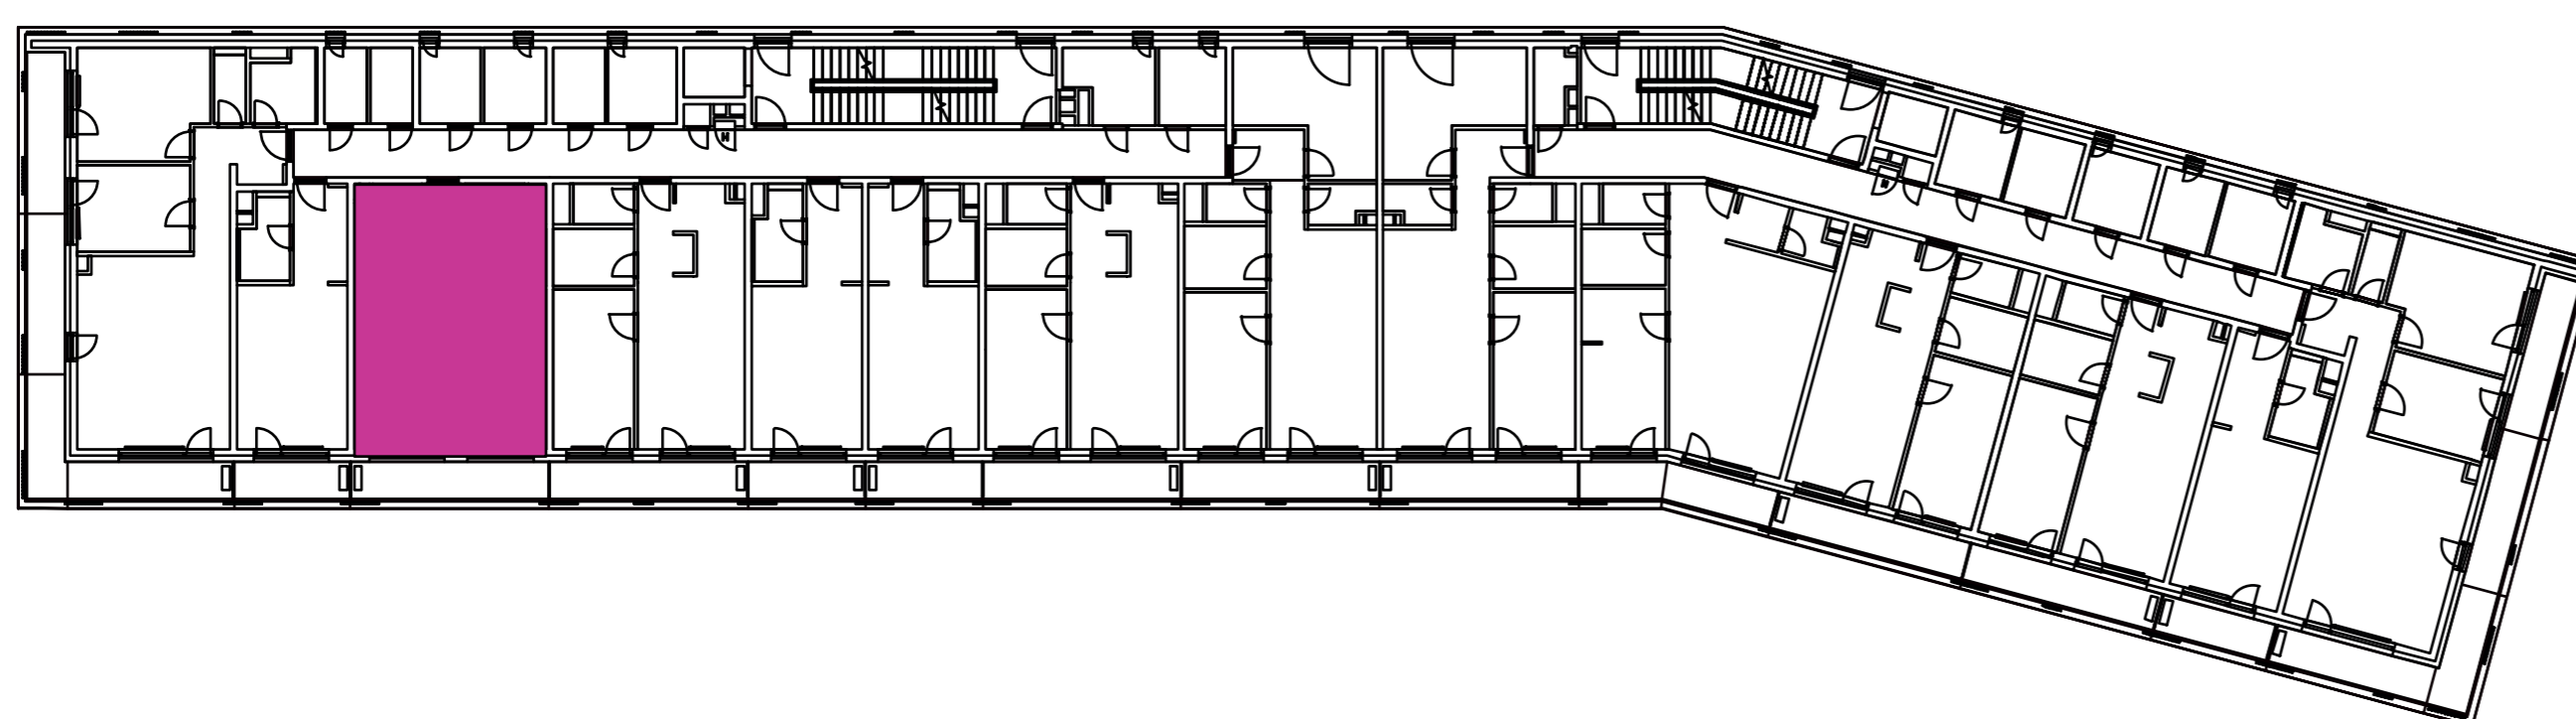

Označenie: **E2.4.3**
 Budova: **E2 - Evelyn**
 Podlažie: **4NP**
 Počet izieb: **2+kk**
 Výmera interiéru: **53,68 m²** (vrátane skladu)
 Výmera exteriéru: **7,75 m²**

NOVÝ RUŽINOV
 Radost' žiť

01	VSTUPNÁ HALA	4,13 m ²
02	WC	2,52 m ²
03	KÚPEĽŇA	4,71 m ²
04	IZBA	13,27 m ²
05	OBÝVACIA IZBA	18,72 m ²
06	KUCHYŇA	5,20 m ²
07	BALKÓN	7,75 m ²
K4-03	SKLAD	5,13 m ²
CELKOVÁ VÝMERA		61,43 m²

Uvedené rozmery sú predbežné a nemusia sa zhodovať s realizáciou. Riešenie zariadenia je ilustračné.

CZ
 SLOVAKIA

Developer

CZ Slovakia, a.s.
 Dvořákovo nábrežie 8/A
 811 02 Bratislava

Predajné miesto

Nový Ružinov – Budova Elisabeth
 Bajkalská 45/A
 821 05 Bratislava