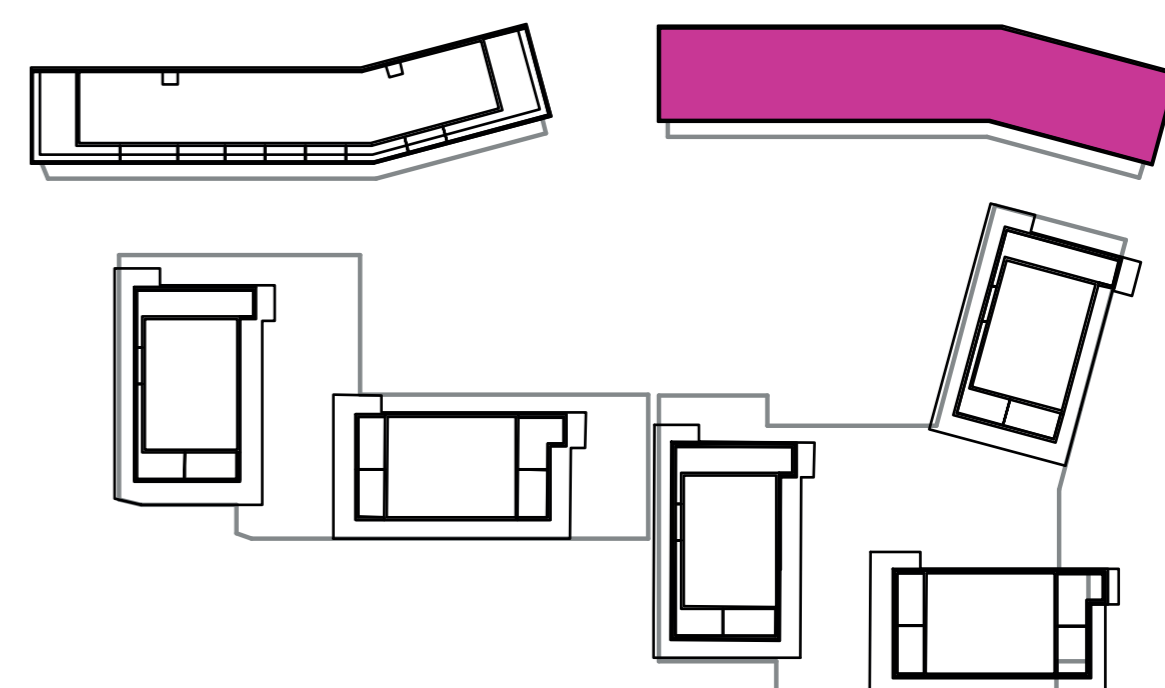

Označenie: **E2.4.3**
 Budova: **E2 - Evelyn**
 Podlažie: **4NP**
 Počet izieb: **2+kk**
 Výmera interiéru: **53,68 m²** (vrátane skladu)
 Výmera exteriéru: **7,75 m²**

NOVÝ RUŽINOV
 Radost' žiť

01	VSTUPNÁ HALA	4,13 m ²
02	WC	2,52 m ²
03	KÚPEĽŇA	4,71 m ²
04	IZBA	13,27 m ²
05	OBÝVACIA IZBA	18,72 m ²
06	KUCHYŇA	5,20 m ²
07	BALKÓN	7,75 m ²
K4-03	SKLAD	5,13 m ²
CELKOVÁ VÝMERA		61,43 m²

Uvedené rozmery sú predbežné a nemusia sa zhodovať s realizáciou. Riešenie zariadenia je ilustračné.

CZ
 SLOVAKIA

Developer

CZ Slovakia, a.s.
 Dvořákovo nábrežie 8/A
 811 02 Bratislava

Predajné miesto

Nový Ružinov – Budova Elisabeth
 Bajkalská 45/A
 821 05 Bratislava