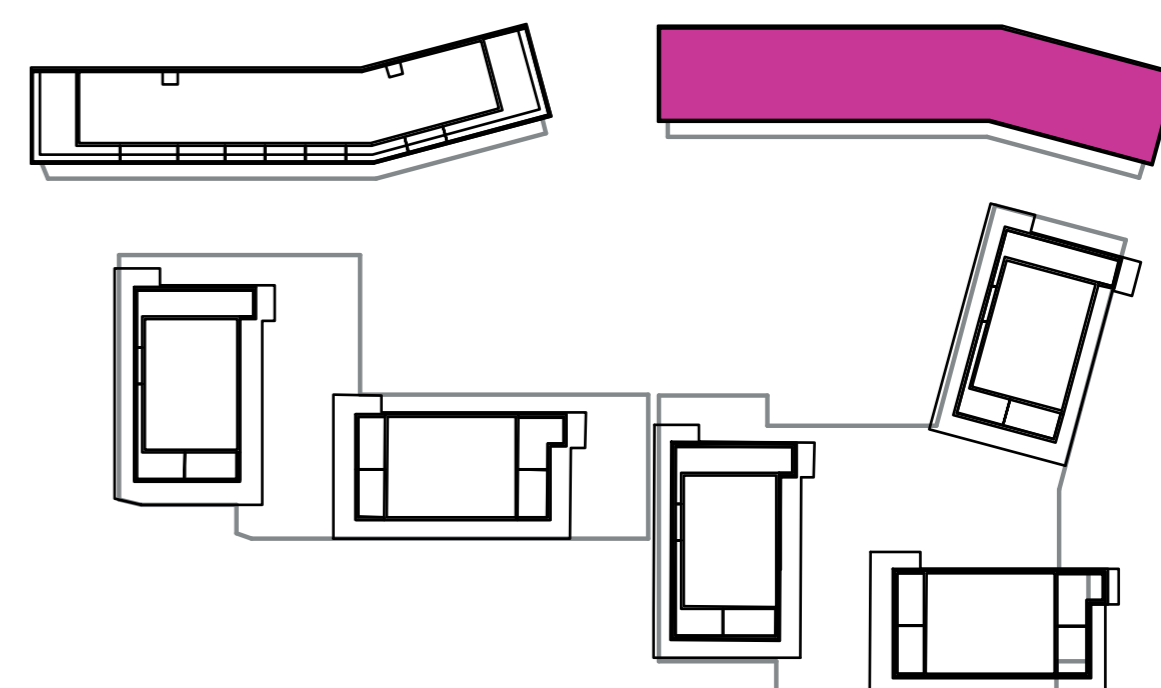

Označenie: **E2.4.2**
 Budova: **E2 - Evelyn**
 Podlažie: **4NP**
 Počet izieb: **1+kk**
 Výmera interiéru: **31,03 m²** (vrátane skladu)
 Výmera exteriéru: **4,56 m²**

NOVÝ RUŽINOV
 Radost' žiť

01	VSTUPNÁ HALA	5,52 m ²
02	KÚPEĽŇA + WC	3,73 m ²
03	KUCHYŇA	3,72 m ²
04	OBÝVACIA IZBA	14,74 m ²
05	BALKÓN	4,56 m ²
K4-01	SKLAD	3,32 m ²
CELKOVÁ VÝMERA		35,59 m²

Uvedené rozmery sú predbežné a nemusia sa zhodovať s realizáciou. Riešenie zariadenia je ilustračné.

CZ
SLOVAKIA

Developer

CZ Slovakia, a.s.
 Dvořákovo nábrežie 8/A
 811 02 Bratislava

Predajné miesto

Nový Ružinov – Budova Elisabeth
 Bajkalská 45/A
 821 05 Bratislava