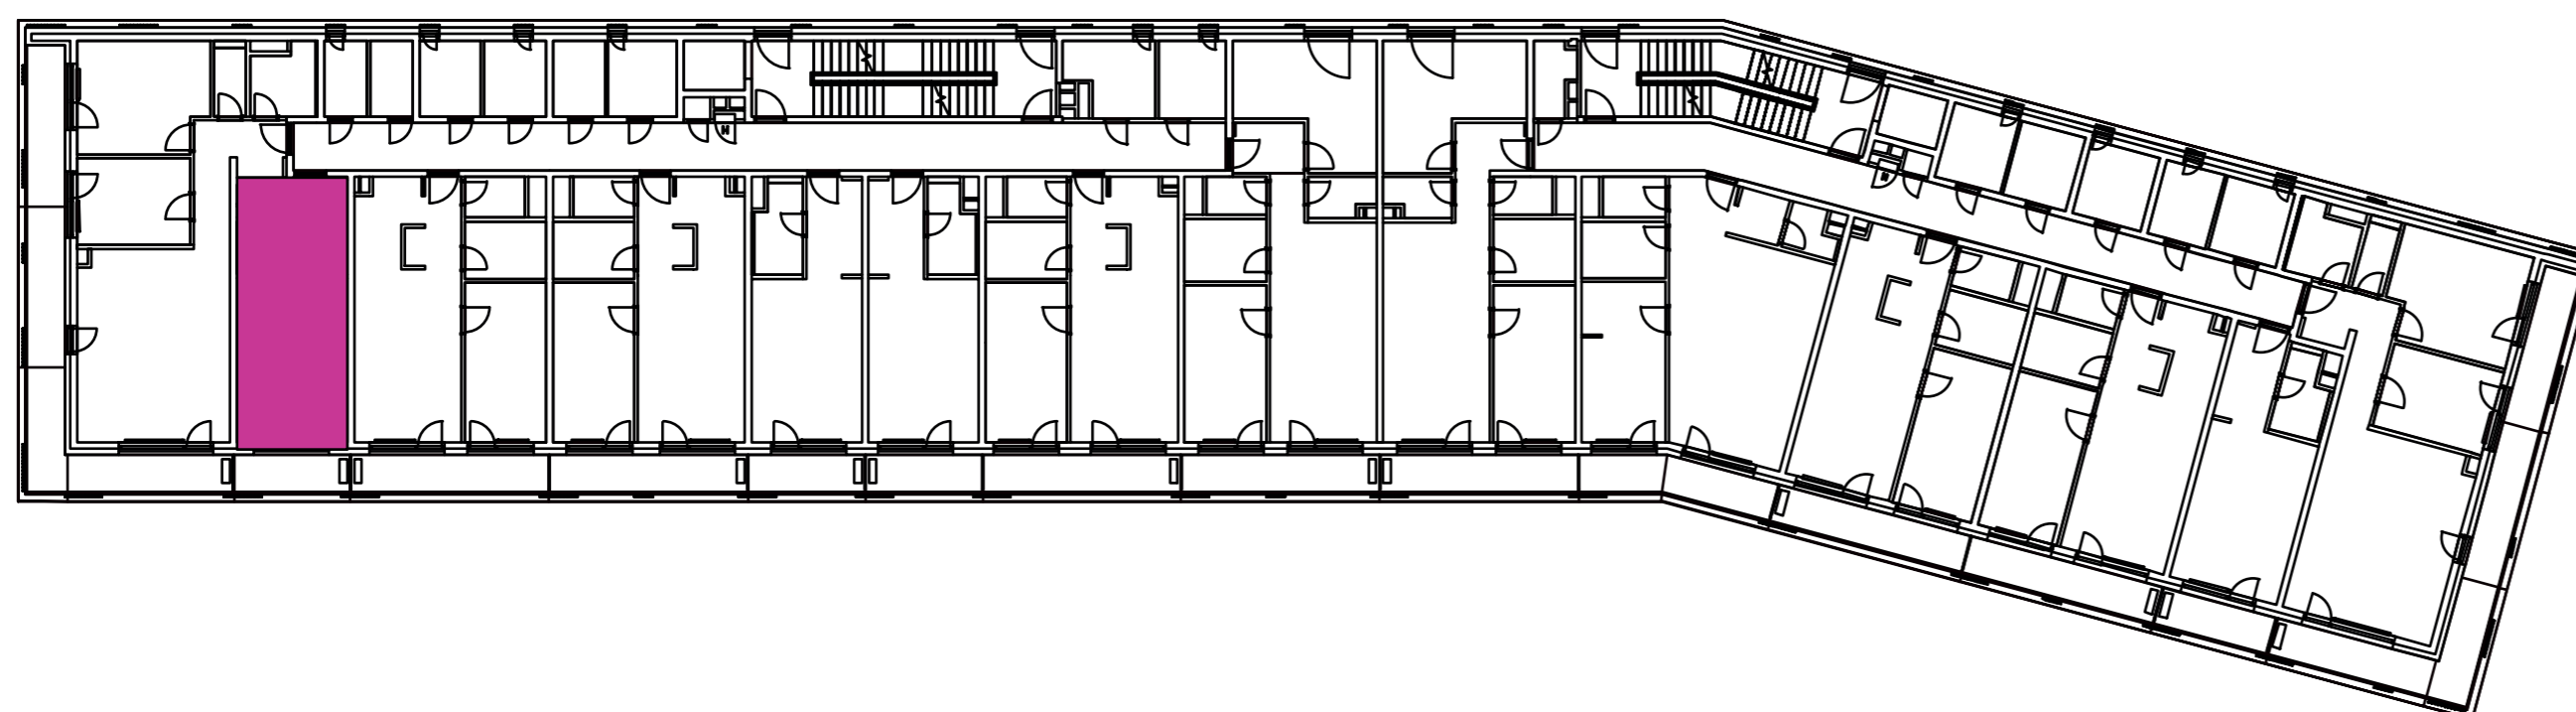

Označenie: **E2.4.2**
 Budova: **E2 - Evelyn**
 Podlažie: **4NP**
 Počet izieb: **1+kk**
 Výmera interiéru: **31,03 m²** (vrátane skladu)
 Výmera exteriéru: **4,56 m²**

NOVÝ RUŽINOV
 Radost' žiť

01	VSTUPNÁ HALA	5,52 m ²
02	KÚPEĽŇA + WC	3,73 m ²
03	KUCHYŇA	3,72 m ²
04	OBÝVACIA IZBA	14,74 m ²
05	BALKÓN	4,56 m ²
K4-01	SKLAD	3,32 m ²
CELKOVÁ VÝMERA		35,59 m²

Uvedené rozmery sú predbežné a nemusia sa zhodovať s realizáciou. Riešenie zariadenia je ilustračné.

CZ
SLOVAKIA

Developer

CZ Slovakia, a.s.
 Dvořákovo nábrežie 8/A
 811 02 Bratislava

Predajné miesto

Nový Ružinov – Budova Elisabeth
 Bajkalská 45/A
 821 05 Bratislava