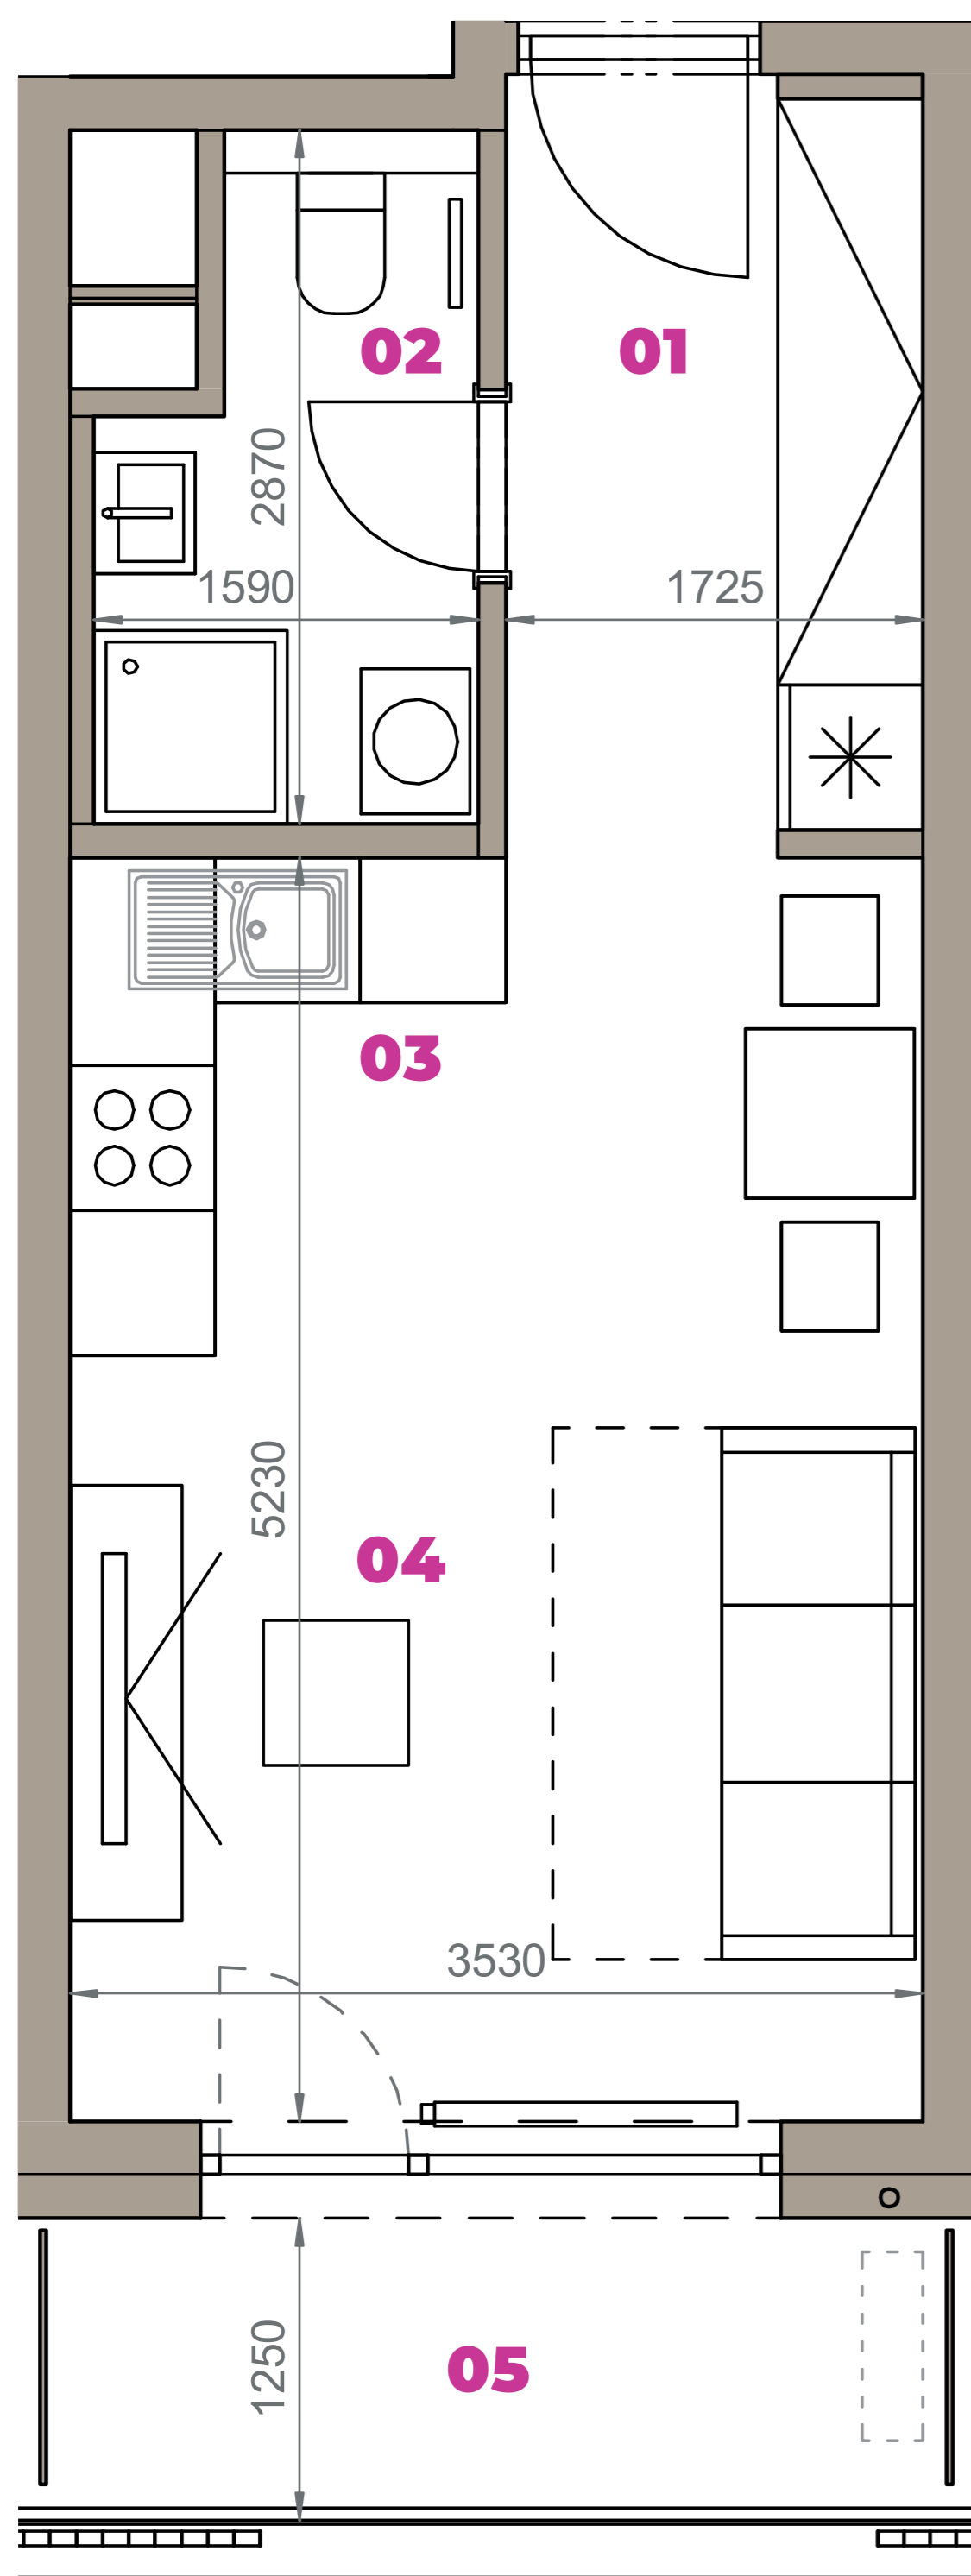

Označenie: **E2.4.2**
 Budova: **E2 - Evelyn**
 Podlažie: **4NP**
 Počet izieb: **1+kk**
 Výmera interiéru: **31,03 m²** (vrátane skladu)
 Výmera exteriéru: **4,56 m²**

NOVÝ RUŽINOV
 Radost' žiť

01	VSTUPNÁ HALA	5,52 m ²
02	KÚPEĽŇA + WC	3,73 m ²
03	KUCHYŇA	3,72 m ²
04	OBÝVACIA IZBA	14,74 m ²
05	BALKÓN	4,56 m ²
K4-01	SKLAD	3,32 m ²
CELKOVÁ VÝMERA		35,59 m²

Uvedené rozmery sú predbežné a nemusia sa zhodovať s realizáciou. Riešenie zariadenia je ilustračné.

CZ
SLOVAKIA

Developer

CZ Slovakia, a.s.
 Dvořákovo nábrežie 8/A
 811 02 Bratislava

Predajné miesto

Nový Ružinov – Budova Elisabeth
 Bajkalská 45/A
 821 05 Bratislava