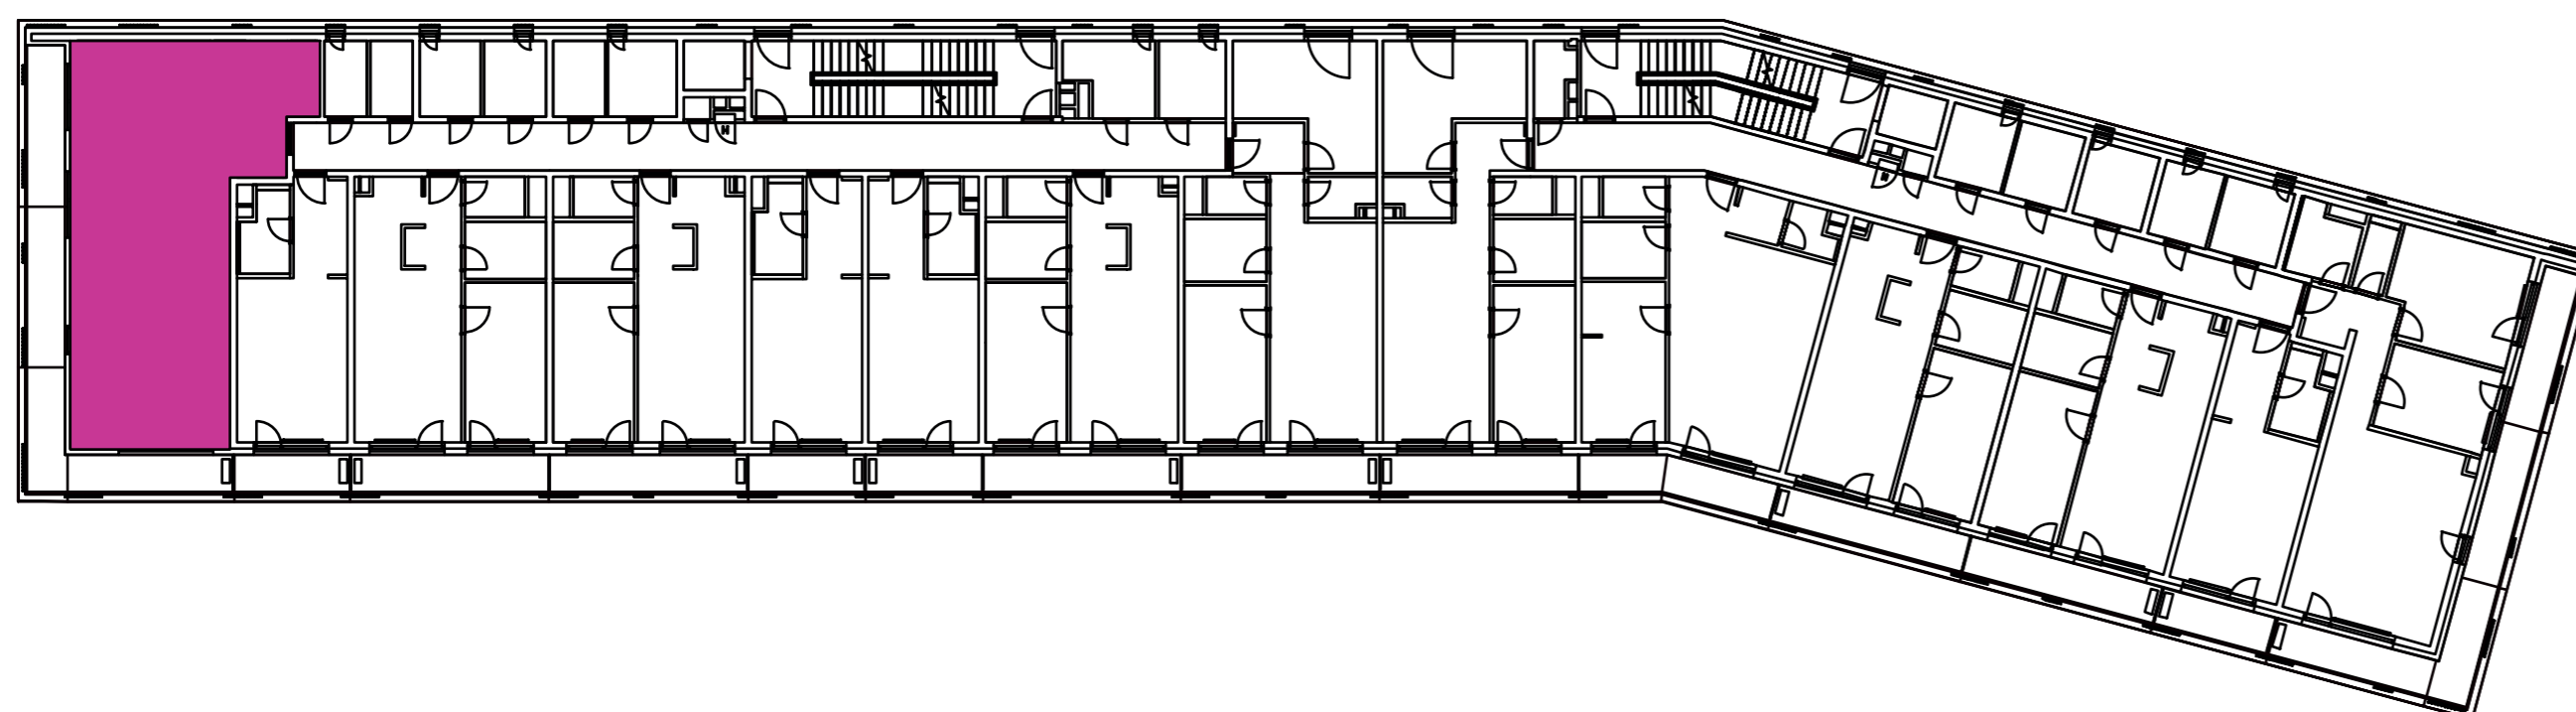

Označenie: **E2.4.1**
 Budova: **E2 - Evelyn**
 Podlažie: **4NP**
 Počet izieb: **3+kk**
 Výmera interiéru: **73,84 m²** (vrátane skladu)
 Výmera exteriéru: **24,12 m²**

NOVÝ RUŽINOV
 Radost' žiť

01	VSTUPNÁ HALA	3,17 m ²
02	KÚPEĽŇA	4,43 m ²
03	WC	2,20 m ²
04	IZBA	14,83 m ²
05	IZBA	9,92 m ²
06	KUCHYŇA	11,44 m ²
07	OBÝVACIA IZBA	18,42 m ²
08	CHODBA	4,74 m ²
09	BALKÓN	24,12 m ²
K4-06	SKLAD	4,69 m ²
CELKOVÁ VÝMERA		97,96 m²

Uvedené rozmery sú predbežné a nemusia sa zhodovať s realizáciou. Riešenie zariadenia je ilustračné.

CZ
SLOVAKIA

Developer

CZ Slovakia, a.s.
 Dvořákovo nábrežie 8/A
 811 02 Bratislava

Predajné miesto

Nový Ružinov – Budova Elisabeth
 Bajkalská 45/A
 821 05 Bratislava