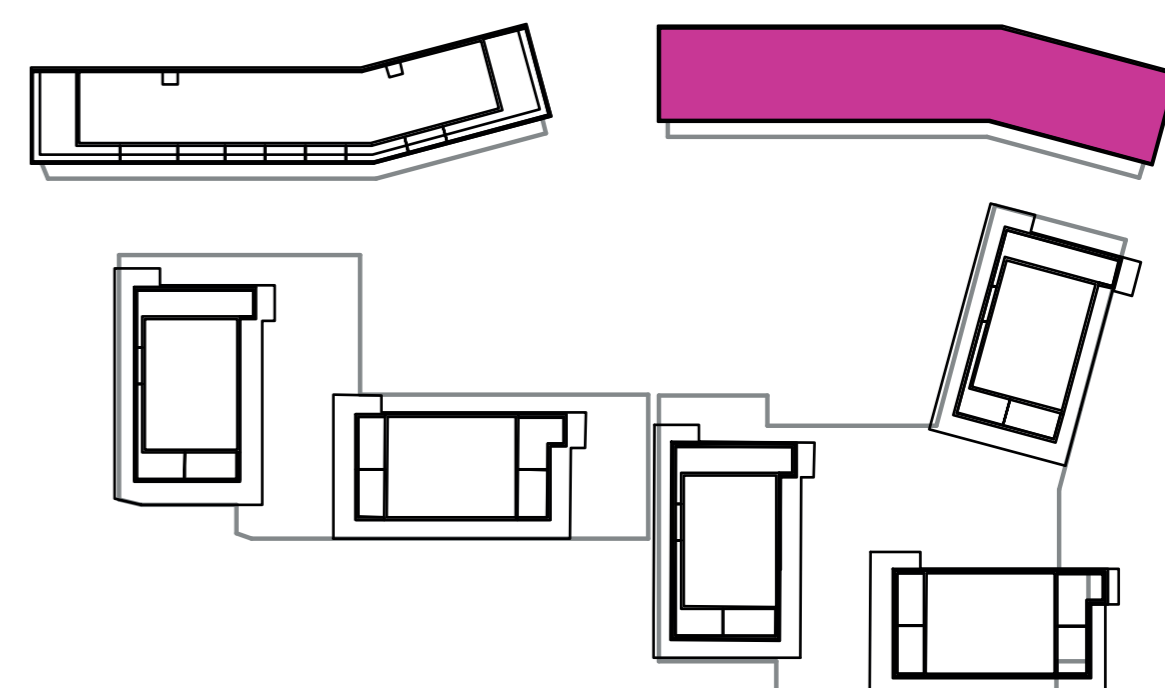

Označenie: **E2.4.1**
 Budova: **E2 - Evelyn**
 Podlažie: **4NP**
 Počet izieb: **3+kk**
 Výmera interiéru: **73,84 m²** (vrátane skladu)
 Výmera exteriéru: **24,12 m²**

NOVÝ RUŽINOV
 Radost' žiť

01	VSTUPNÁ HALA	3,17 m ²
02	KÚPEĽŇA	4,43 m ²
03	WC	2,20 m ²
04	IZBA	14,83 m ²
05	IZBA	9,92 m ²
06	KUCHYŇA	11,44 m ²
07	OBÝVACIA IZBA	18,42 m ²
08	CHODBA	4,74 m ²
09	BALKÓN	24,12 m ²
K4-06	SKLAD	4,69 m ²
CELKOVÁ VÝMERA		97,96 m²

Uvedené rozmery sú predbežné a nemusia sa zhodovať s realizáciou. Riešenie zariadenia je ilustračné.

CZ
SLOVAKIA

Developer

CZ Slovakia, a.s.
 Dvořákovo nábrežie 8/A
 811 02 Bratislava

Predajné miesto

Nový Ružinov – Budova Elisabeth
 Bajkalská 45/A
 821 05 Bratislava