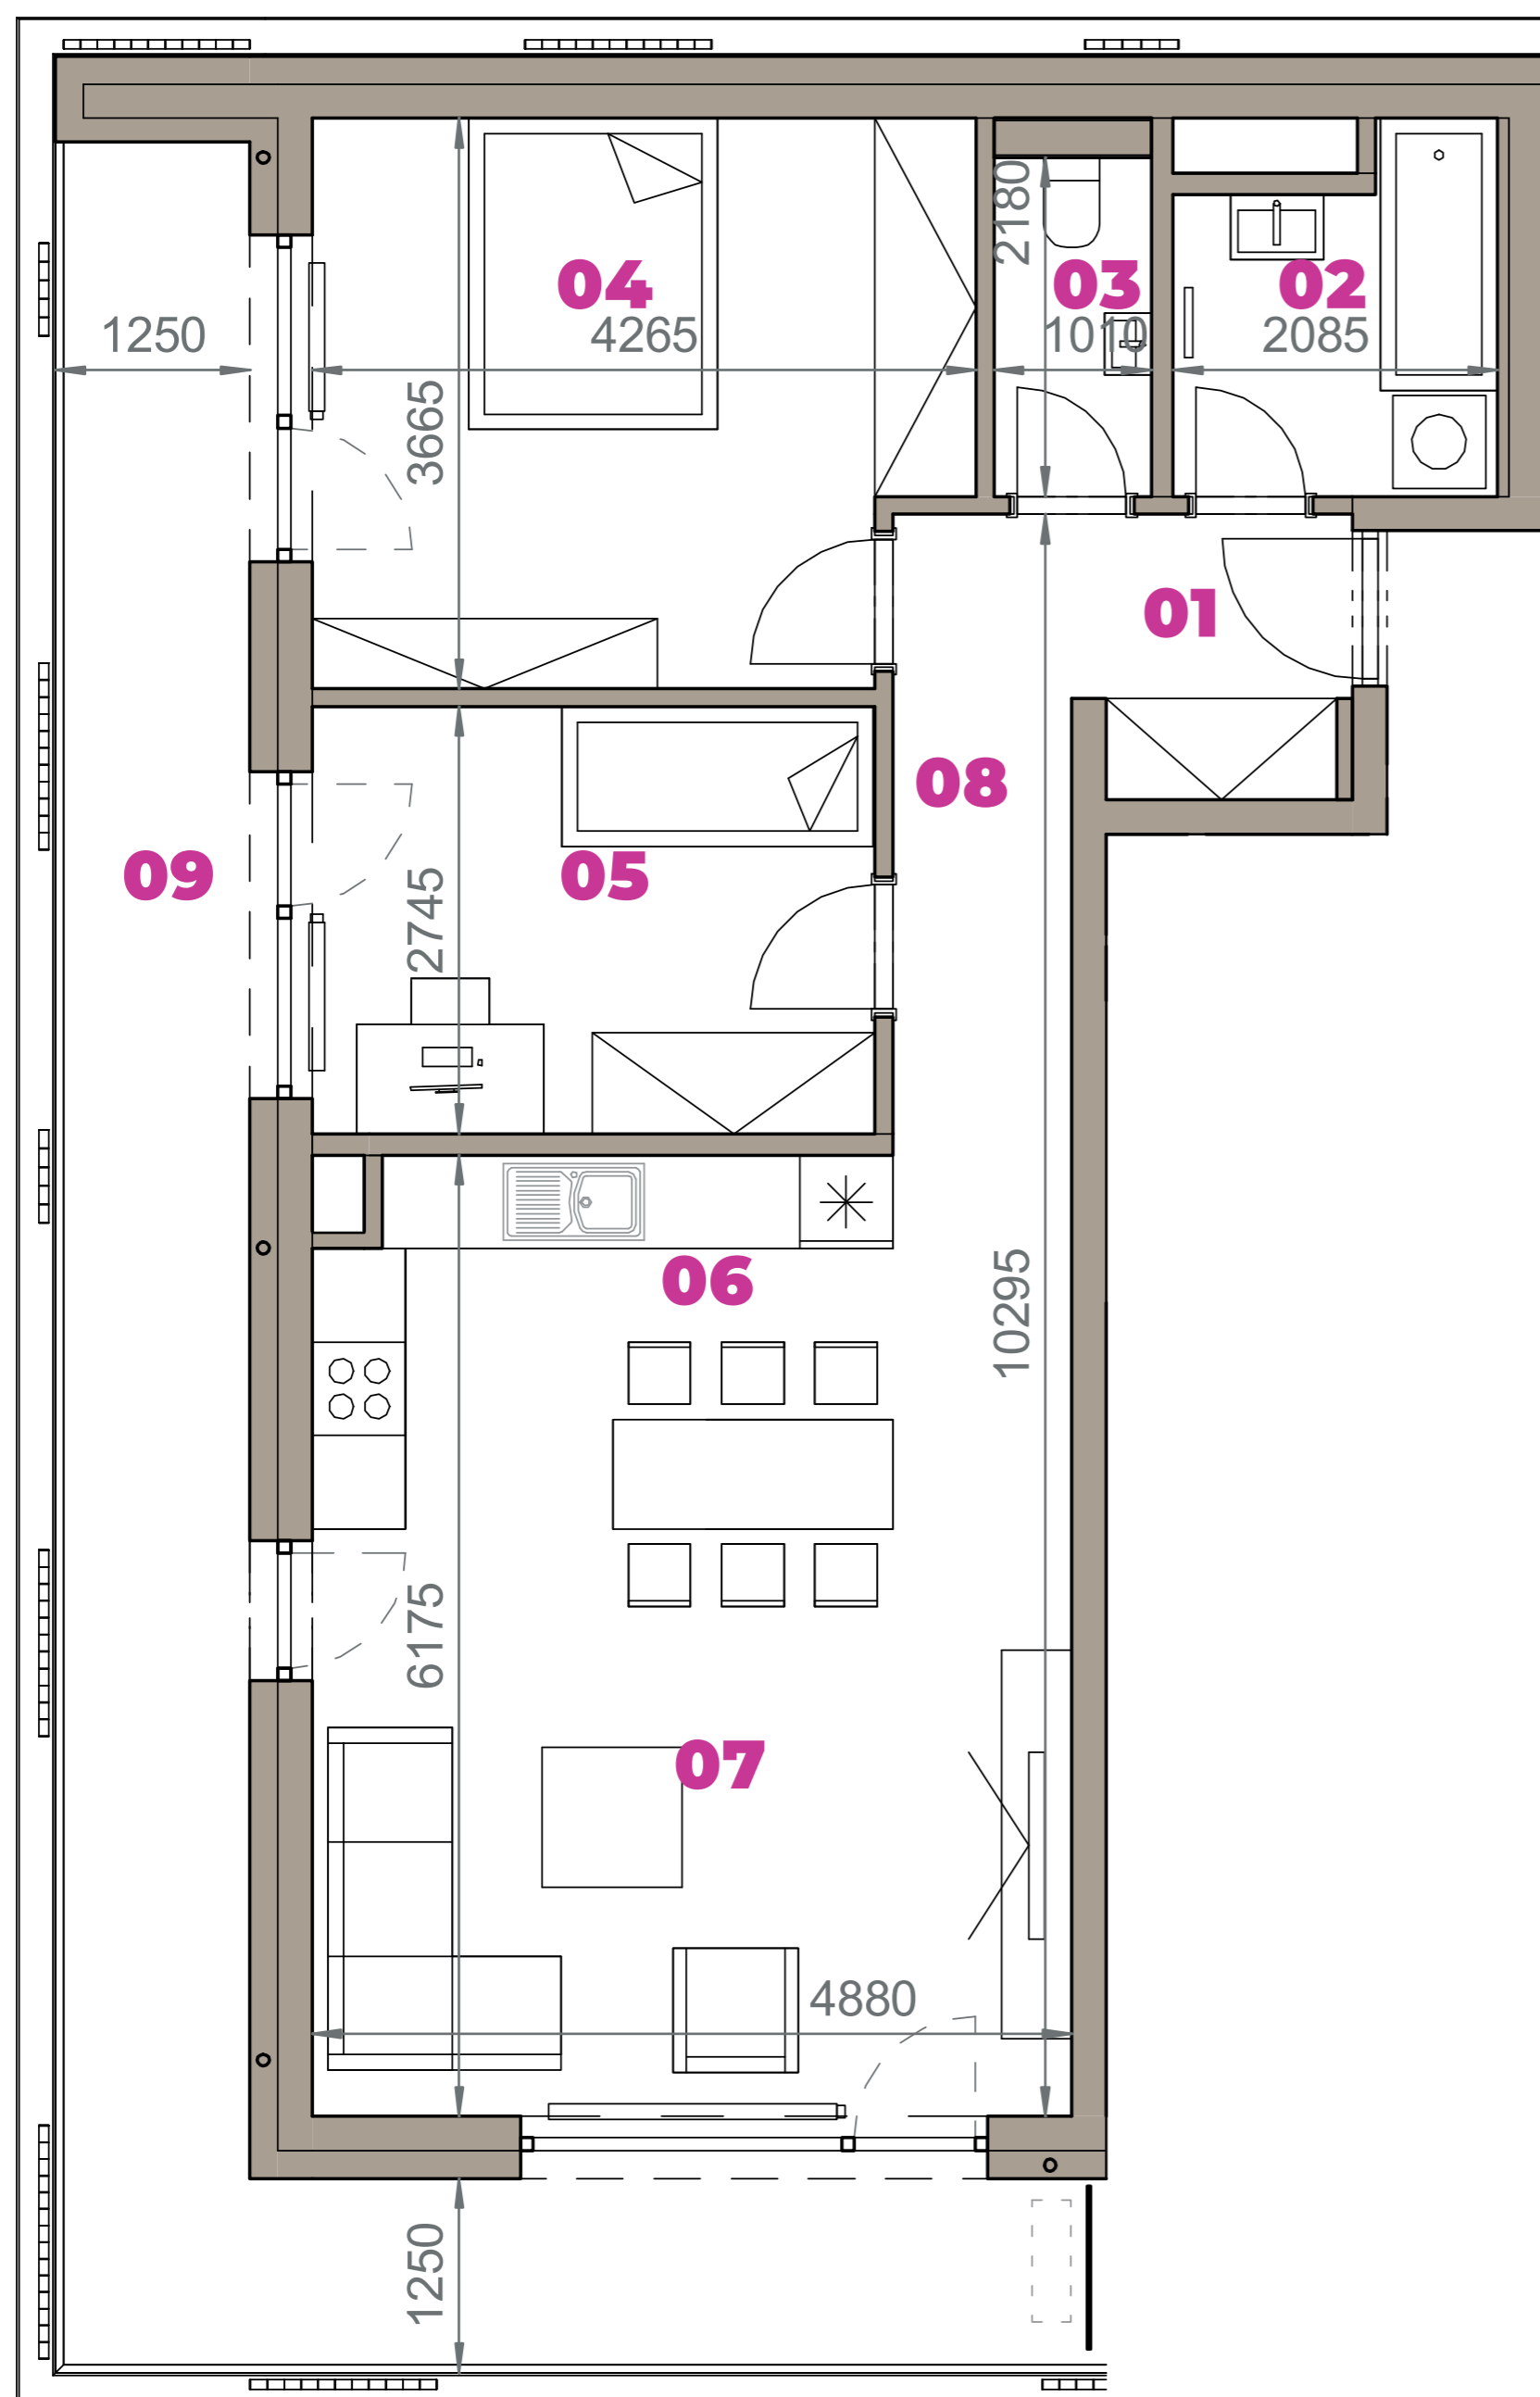

Označenie: **E2.4.1**
 Budova: **E2 - Evelyn**
 Podlažie: **4NP**
 Počet izieb: **3+kk**
 Výmera interiéru: **73,84 m²** (vrátane skladu)
 Výmera exteriéru: **24,12 m²**

NOVÝ RUŽINOV
 Radost' žiť

01	VSTUPNÁ HALA	3,17 m ²
02	KÚPEĽŇA	4,43 m ²
03	WC	2,20 m ²
04	IZBA	14,83 m ²
05	IZBA	9,92 m ²
06	KUCHYŇA	11,44 m ²
07	OBÝVACIA IZBA	18,42 m ²
08	CHODBA	4,74 m ²
09	BALKÓN	24,12 m ²
K4-06	SKLAD	4,69 m ²
CELKOVÁ VÝMERA		97,96 m²

Uvedené rozmery sú predbežné a nemusia sa zhodovať s realizáciou. Riešenie zariadenia je ilustračné.

CZ
SLOVAKIA

Developer

CZ Slovakia, a.s.
 Dvořákovo nábrežie 8/A
 811 02 Bratislava

Predajné miesto

Nový Ružinov – Budova Elisabeth
 Bajkalská 45/A
 821 05 Bratislava