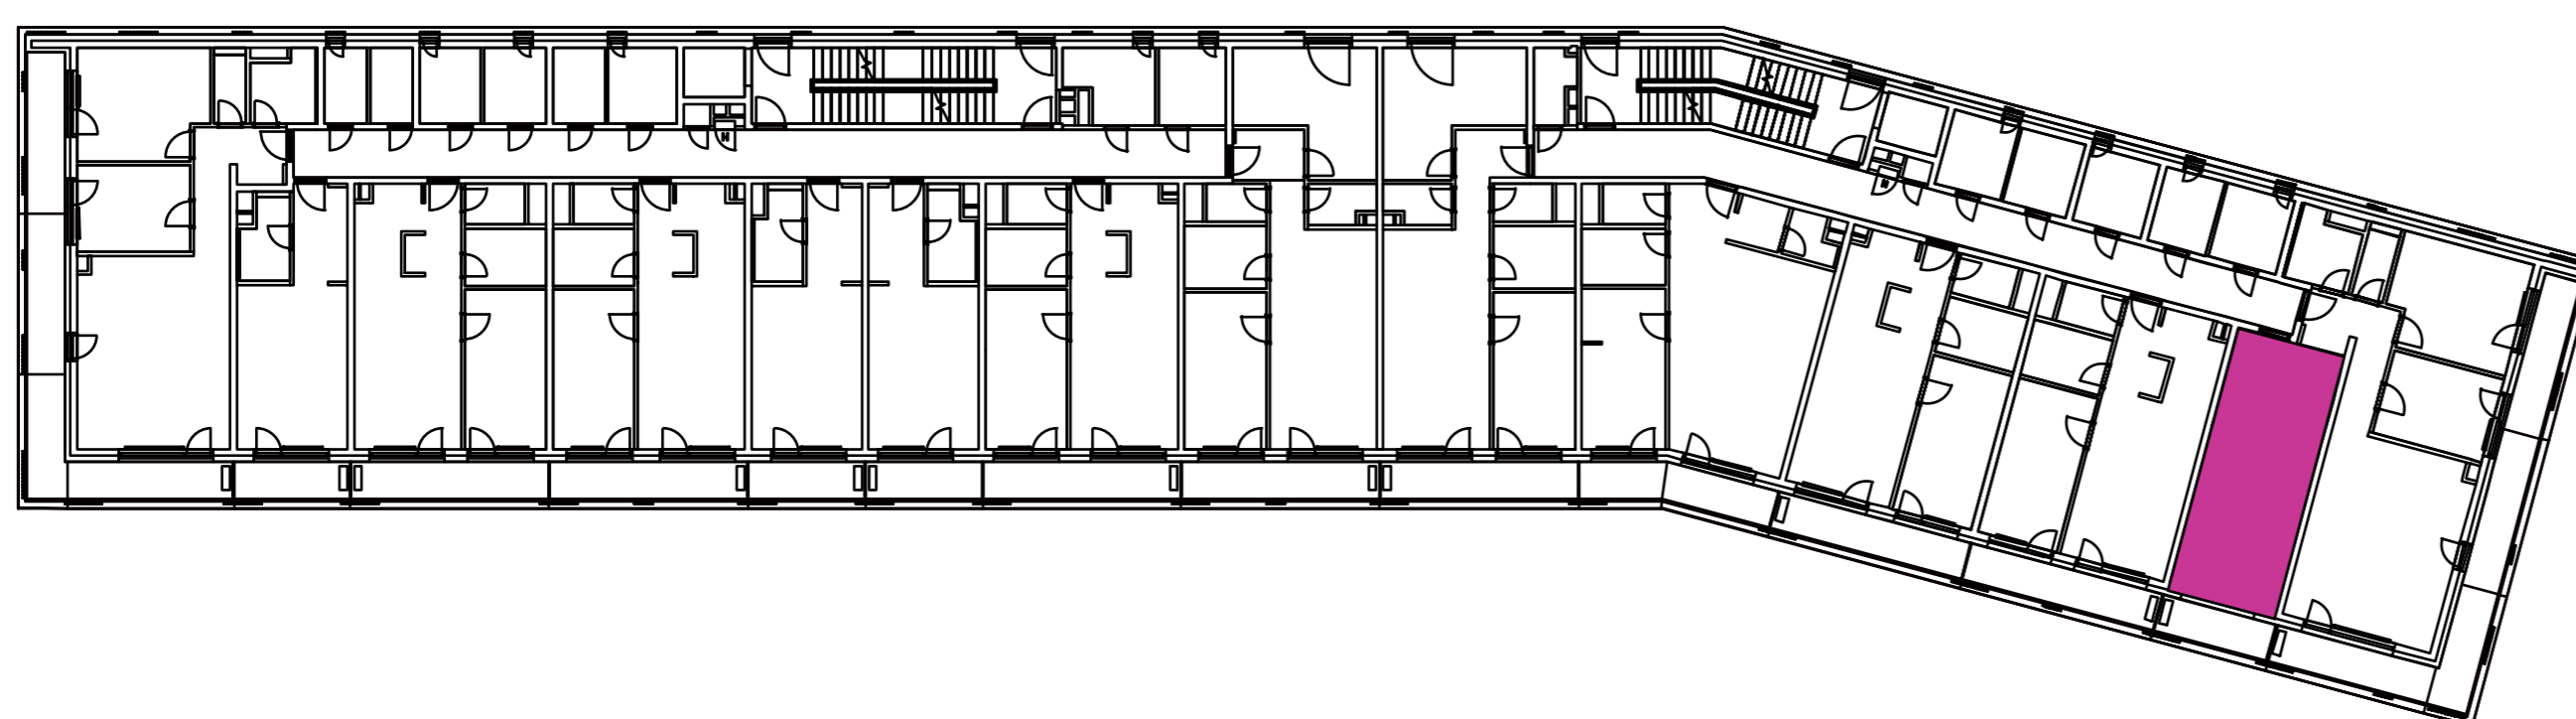

Označenie: **E2.3.13**
 Budova: **E2 - Evelyn**
 Podlažie: **3NP**
 Počet izieb: **1+kk**
 Výmera interiéru: **32,38 m²** (vrátane skladu)
 Výmera exteriéru: **4,56 m²**

NOVÝ RUŽINOV
 Radost' žiť

01	VSTUPNÁ HALA	5,52 m ²
02	KÚPEĽŇA + WC	3,73 m ²
03	KUCHYŇA	3,72 m ²
04	OBÝVACIA IZBA	14,74 m ²
05	BALKÓN	4,56 m ²
K3-13	SKLAD	4,67 m ²
CELKOVÁ VÝMERA		36,94 m²

Uvedené rozmery sú predbežné a nemusia sa zhodovať s realizáciou. Riešenie zariadenia je ilustračné.

CZ
SLOVAKIA

Developer

CZ Slovakia, a.s.
 Dvořákovo nábrežie 8/A
 811 02 Bratislava

Predajné miesto

Nový Ružinov – Budova Elisabeth
 Bajkalská 45/A
 821 05 Bratislava