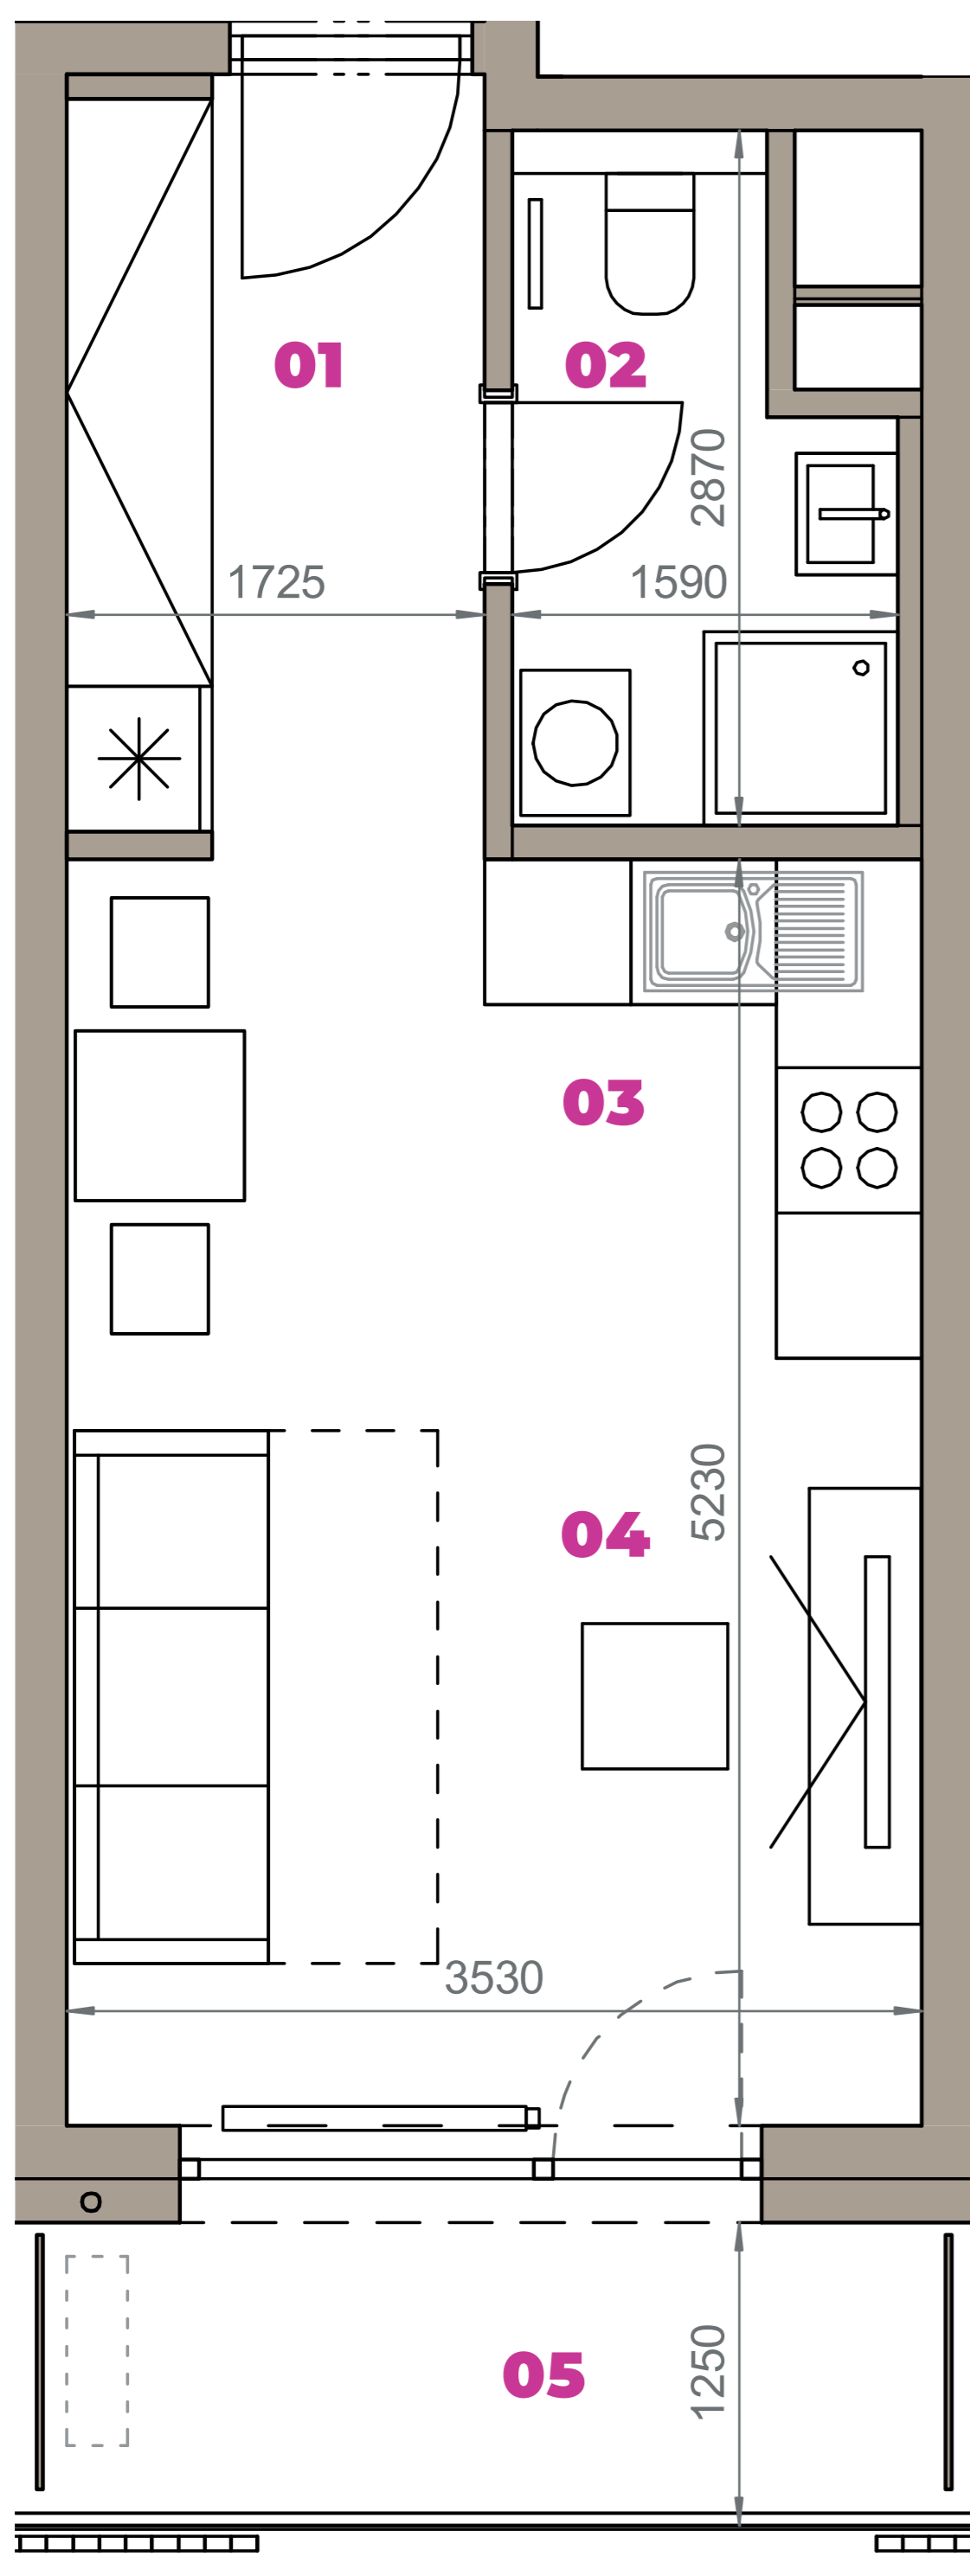

Označenie: **E2.3.13**
 Budova: **E2 - Evelyn**
 Podlažie: **3NP**
 Počet izieb: **1+kk**
 Výmera interiéru: **32,38 m²** (vrátane skladu)
 Výmera exteriéru: **4,56 m²**

NOVÝ RUŽINOV
 Radost' žiť

01	VSTUPNÁ HALA	5,52 m ²
02	KÚPEĽŇA + WC	3,73 m ²
03	KUCHYŇA	3,72 m ²
04	OBÝVACIA IZBA	14,74 m ²
05	BALKÓN	4,56 m ²
K3-13	SKLAD	4,67 m ²
CELKOVÁ VÝMERA		36,94 m²

Uvedené rozmery sú predbežné a nemusia sa zhodovať s realizáciou. Riešenie zariadenia je ilustračné.

CZ
SLOVAKIA

Developer

CZ Slovakia, a.s.
 Dvořákovo nábrežie 8/A
 811 02 Bratislava

Predajné miesto

Nový Ružinov – Budova Elisabeth
 Bajkalská 45/A
 821 05 Bratislava