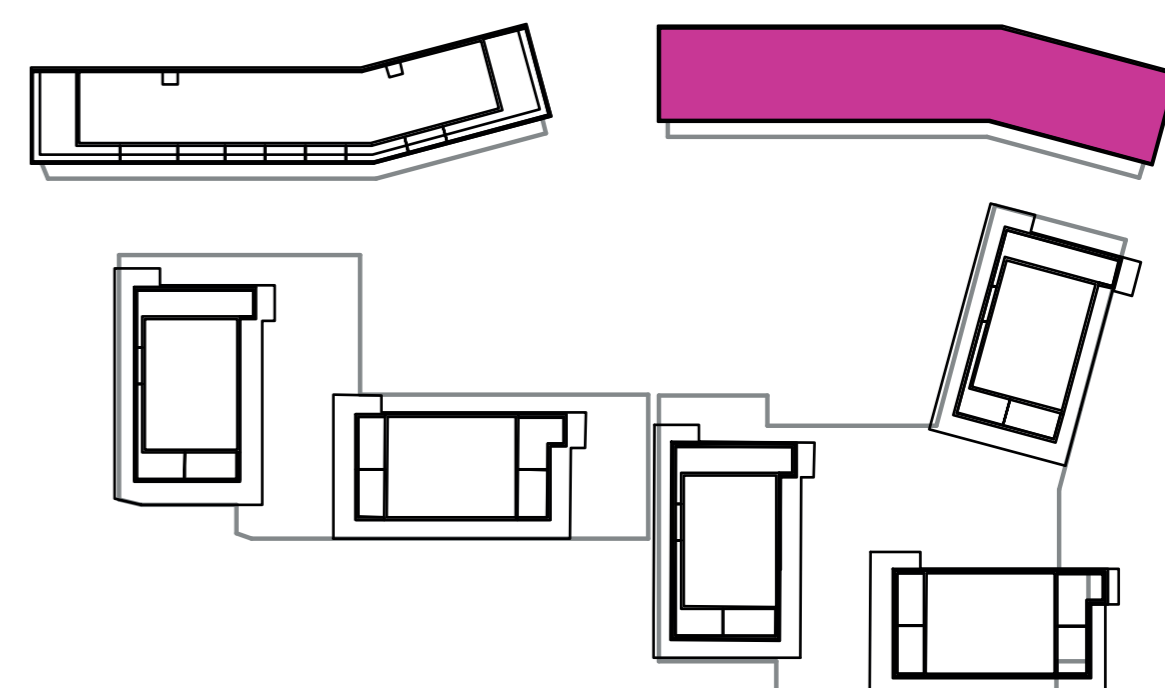

Označenie: **E2.3.13**
 Budova: **E2 - Evelyn**
 Podlažie: **3NP**
 Počet izieb: **1+kk**
 Výmera interiéru: **32,38 m²** (vrátane skladu)
 Výmera exteriéru: **4,56 m²**

NOVÝ RUŽINOV
 Radost' žiť

01	VSTUPNÁ HALA	5,52 m ²
02	KÚPEĽŇA + WC	3,73 m ²
03	KUCHYŇA	3,72 m ²
04	OBÝVACIA IZBA	14,74 m ²
05	BALKÓN	4,56 m ²
K3-13	SKLAD	4,67 m ²
CELKOVÁ VÝMERA		36,94 m²

Uvedené rozmery sú predbežné a nemusia sa zhodovať s realizáciou. Riešenie zariadenia je ilustračné.

CZ
SLOVAKIA

Developer

CZ Slovakia, a.s.
 Dvořákovo nábrežie 8/A
 811 02 Bratislava

Predajné miesto

Nový Ružinov – Budova Elisabeth
 Bajkalská 45/A
 821 05 Bratislava