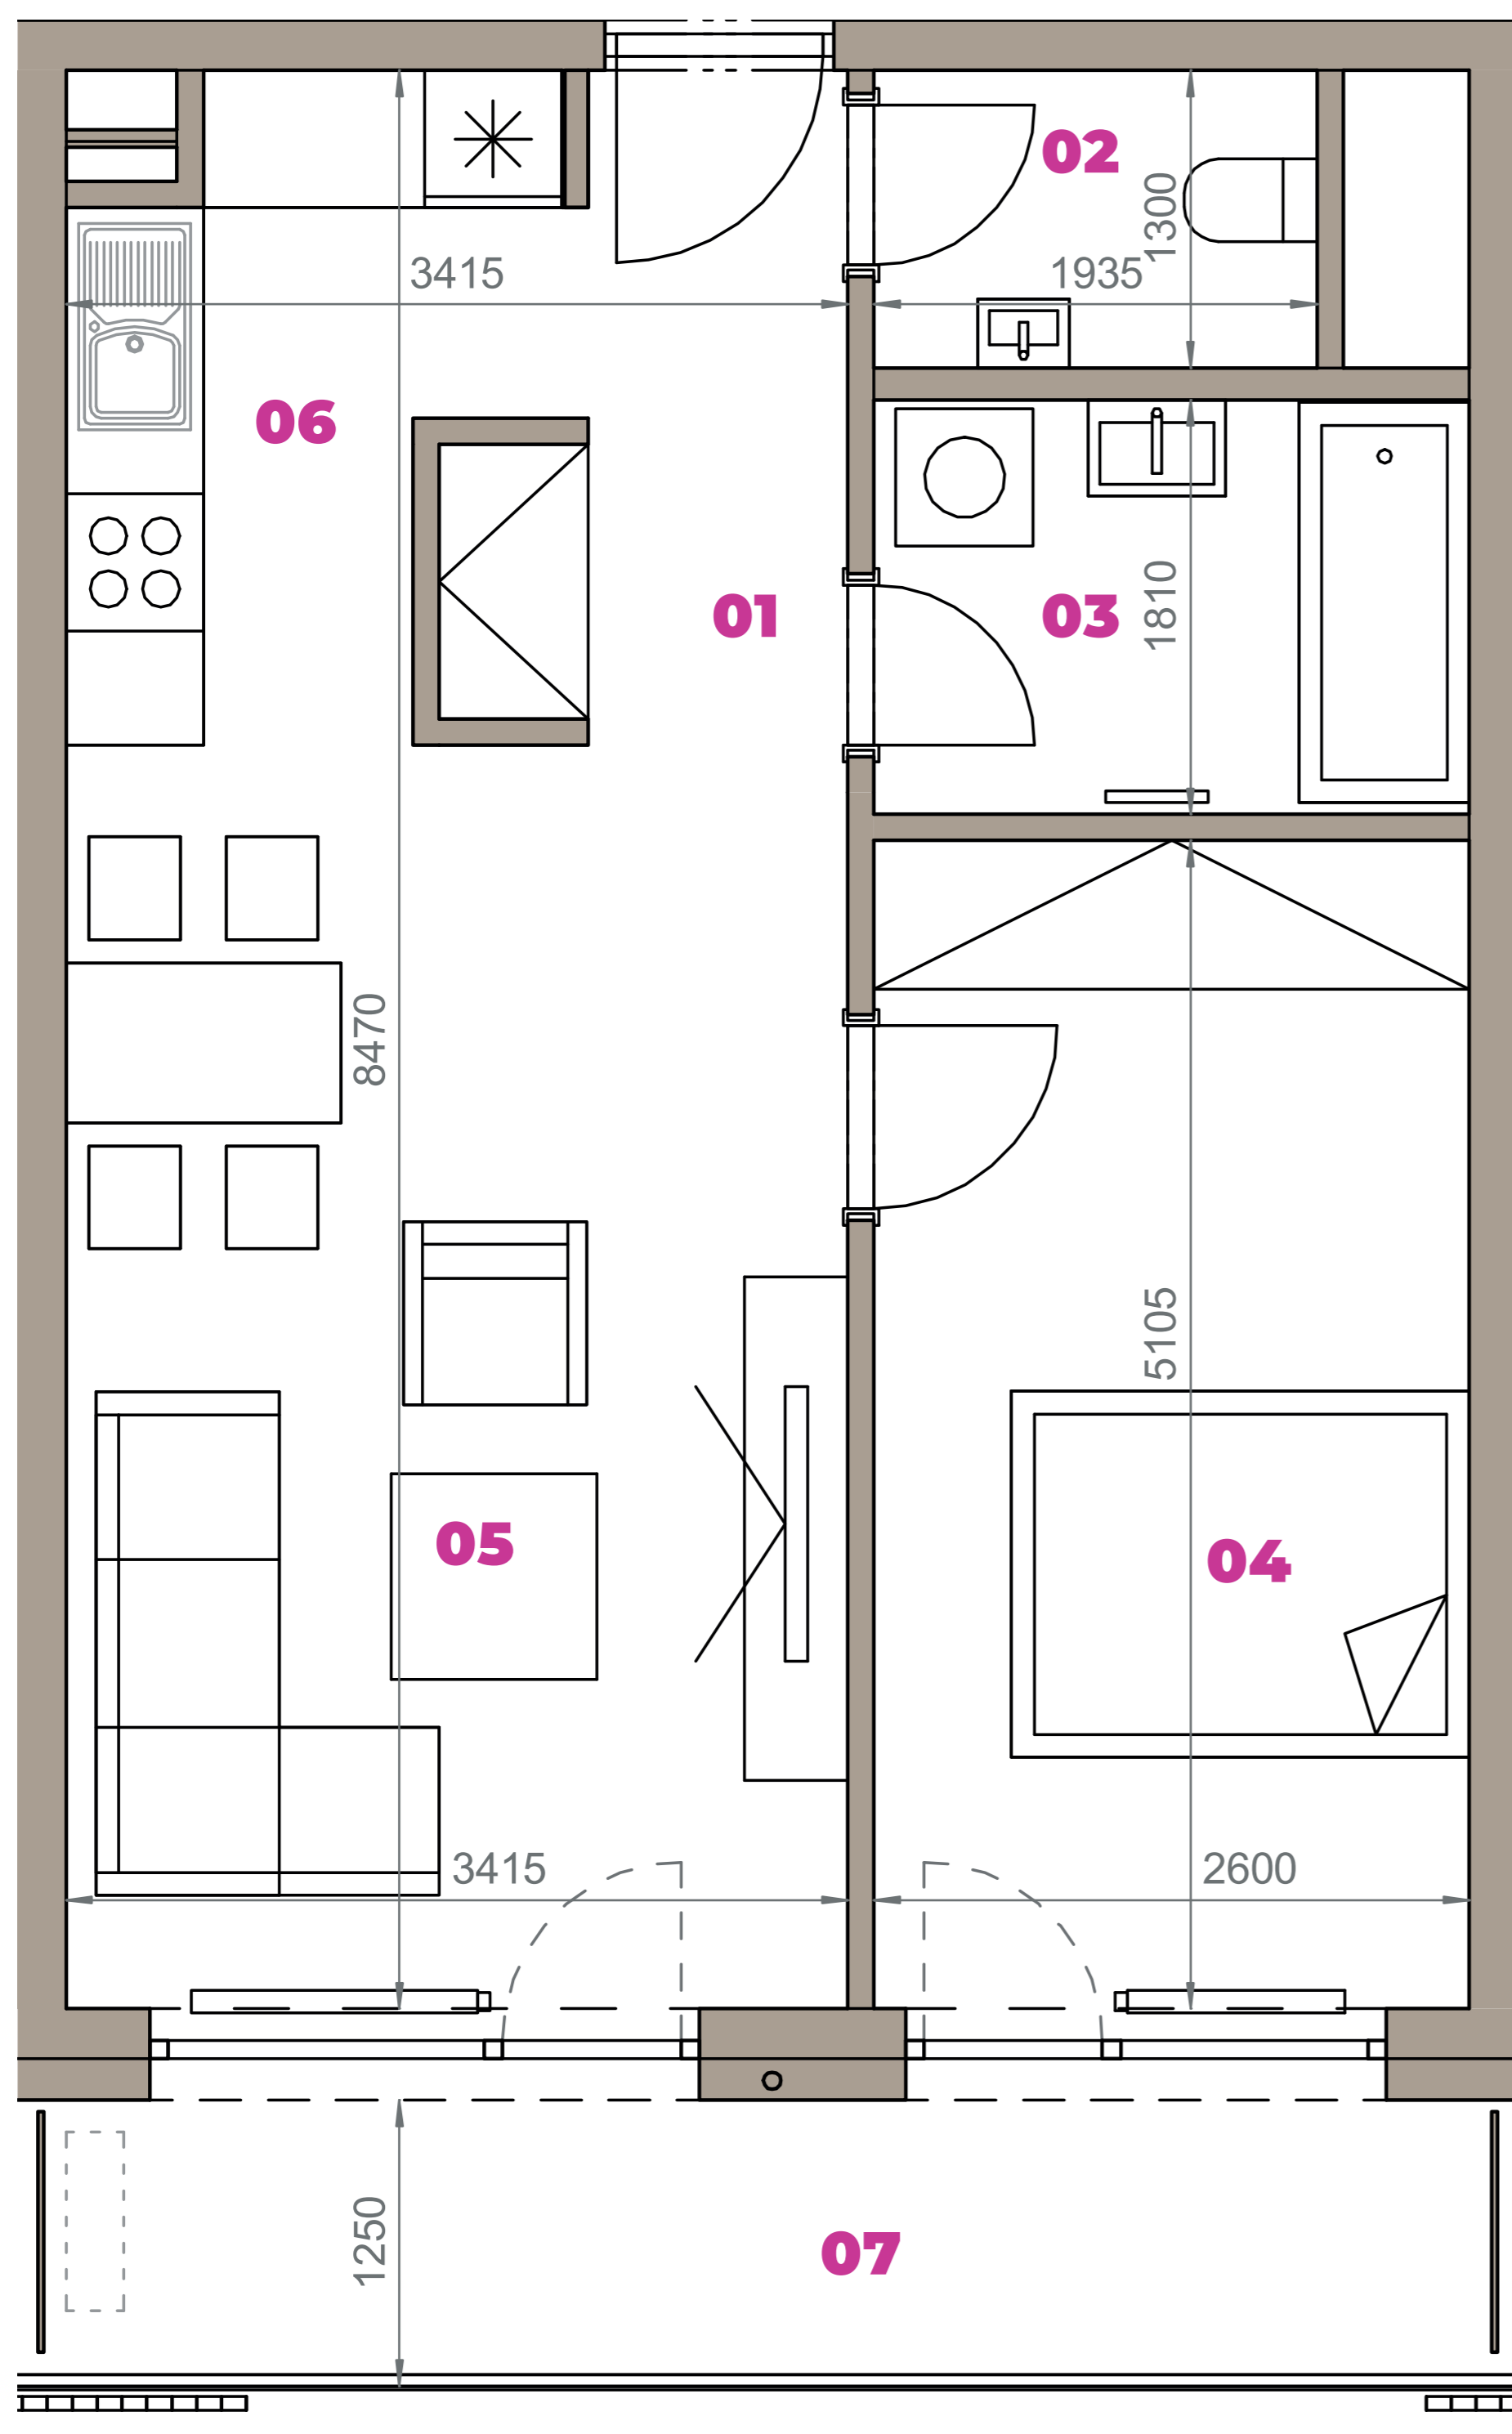

Označenie: **E2.3.11**
 Budova: **E2 - Evelyn**
 Podlažie: **3NP**
 Počet izieb: **2+kk**
 Výmera interiéru: **53,63 m²** (vrátane skladu)
 Výmera exteriéru: **7,75 m²**

NOVÝ RUŽINOV
 Radost' žiť

01	VSTUPNÁ HALA	4,13 m ²
02	WC	2,52 m ²
03	KÚPEĽŇA	4,71 m ²
04	IZBA	13,27 m ²
05	OBÝVACIA IZBA	18,75 m ²
06	KUCHYŇA	5,20 m ²
07	BALKÓN	7,75 m ²
K3-11	SKLAD	5,05 m ²
CELKOVÁ VÝMERA		61,38 m²