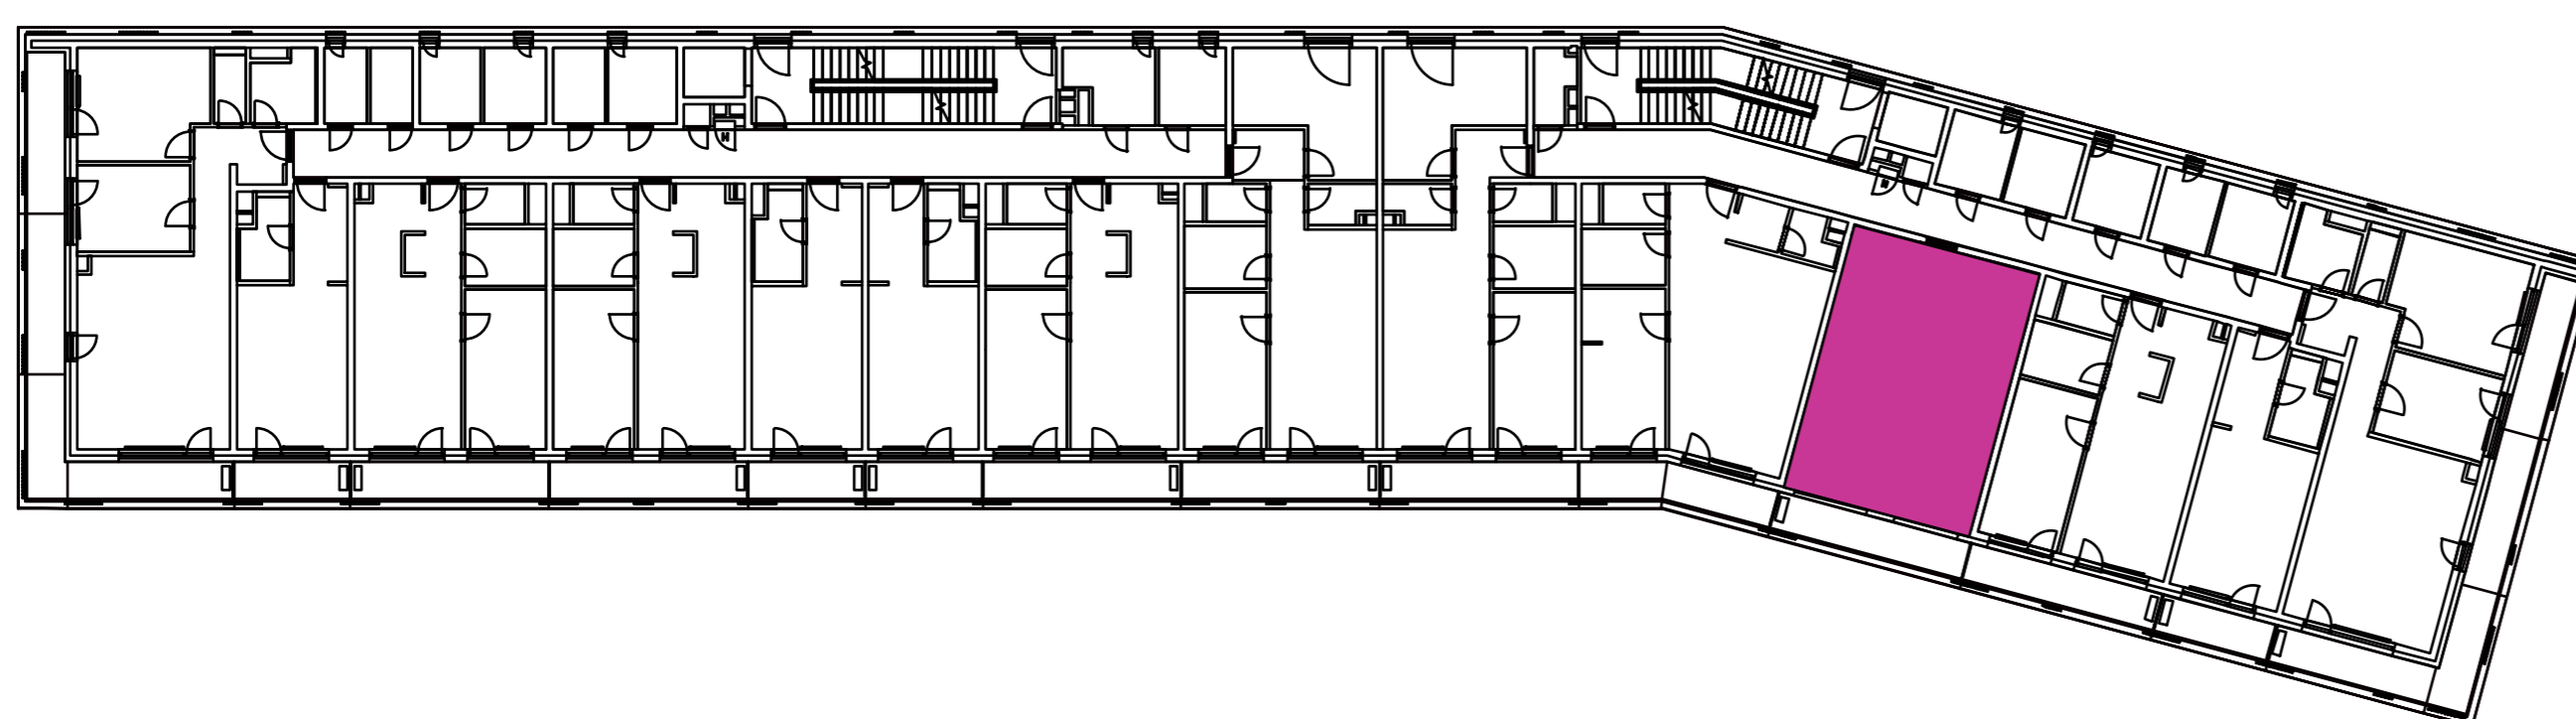

Označenie: **E2.3.11**
 Budova: **E2 - Evelyn**
 Podlažie: **3NP**
 Počet izieb: **2+kk**
 Výmera interiéru: **53,63 m²** (vrátane skladu)
 Výmera exteriéru: **7,75 m²**

NOVÝ RUŽINOV
 Radost' žiť

01	VSTUPNÁ HALA	4,13 m ²
02	WC	2,52 m ²
03	KÚPEĽŇA	4,71 m ²
04	IZBA	13,27 m ²
05	OBÝVACIA IZBA	18,75 m ²
06	KUCHYŇA	5,20 m ²
07	BALKÓN	7,75 m ²
K3-11	SKLAD	5,05 m ²
CELKOVÁ VÝMERA		61,38 m²

Uvedené rozmery sú predbežné a nemusia sa zhodovať s realizáciou. Riešenie zariadenia je ilustračné.

CZ
SLOVAKIA

Developer

CZ Slovakia, a.s.
 Dvořákovo nábrežie 8/A
 811 02 Bratislava

Predajné miesto

Nový Ružinov – Budova Elisabeth
 Bajkalská 45/A
 821 05 Bratislava