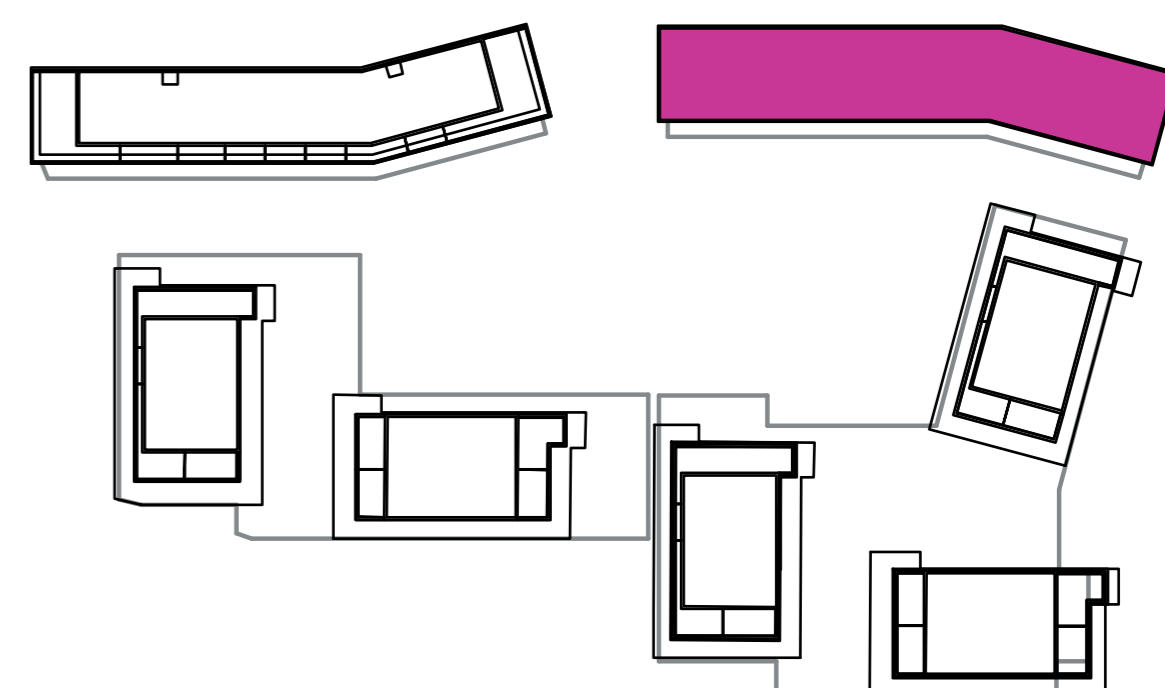

Označenie: **E2.3.11**
 Budova: **E2 - Evelyn**
 Podlažie: **3NP**
 Počet izieb: **2+kk**
 Výmera interiéru: **53,63 m²** (vrátane skladu)
 Výmera exteriéru: **7,75 m²**

NOVÝ RUŽINOV
 Radost' žiť

01	VSTUPNÁ HALA	4,13 m ²
02	WC	2,52 m ²
03	KÚPEĽŇA	4,71 m ²
04	IZBA	13,27 m ²
05	OBÝVACIA IZBA	18,75 m ²
06	KUCHYŇA	5,20 m ²
07	BALKÓN	7,75 m ²
K3-11	SKLAD	5,05 m ²
CELKOVÁ VÝMERA		61,38 m²

Uvedené rozmery sú predbežné a nemusia sa zhodovať s realizáciou. Riešenie zariadenia je ilustračné.

CZ
SLOVAKIA

Developer

CZ Slovakia, a.s.
 Dvořákovo nábrežie 8/A
 811 02 Bratislava

Predajné miesto

Nový Ružinov – Budova Elisabeth
 Bajkalská 45/A
 821 05 Bratislava