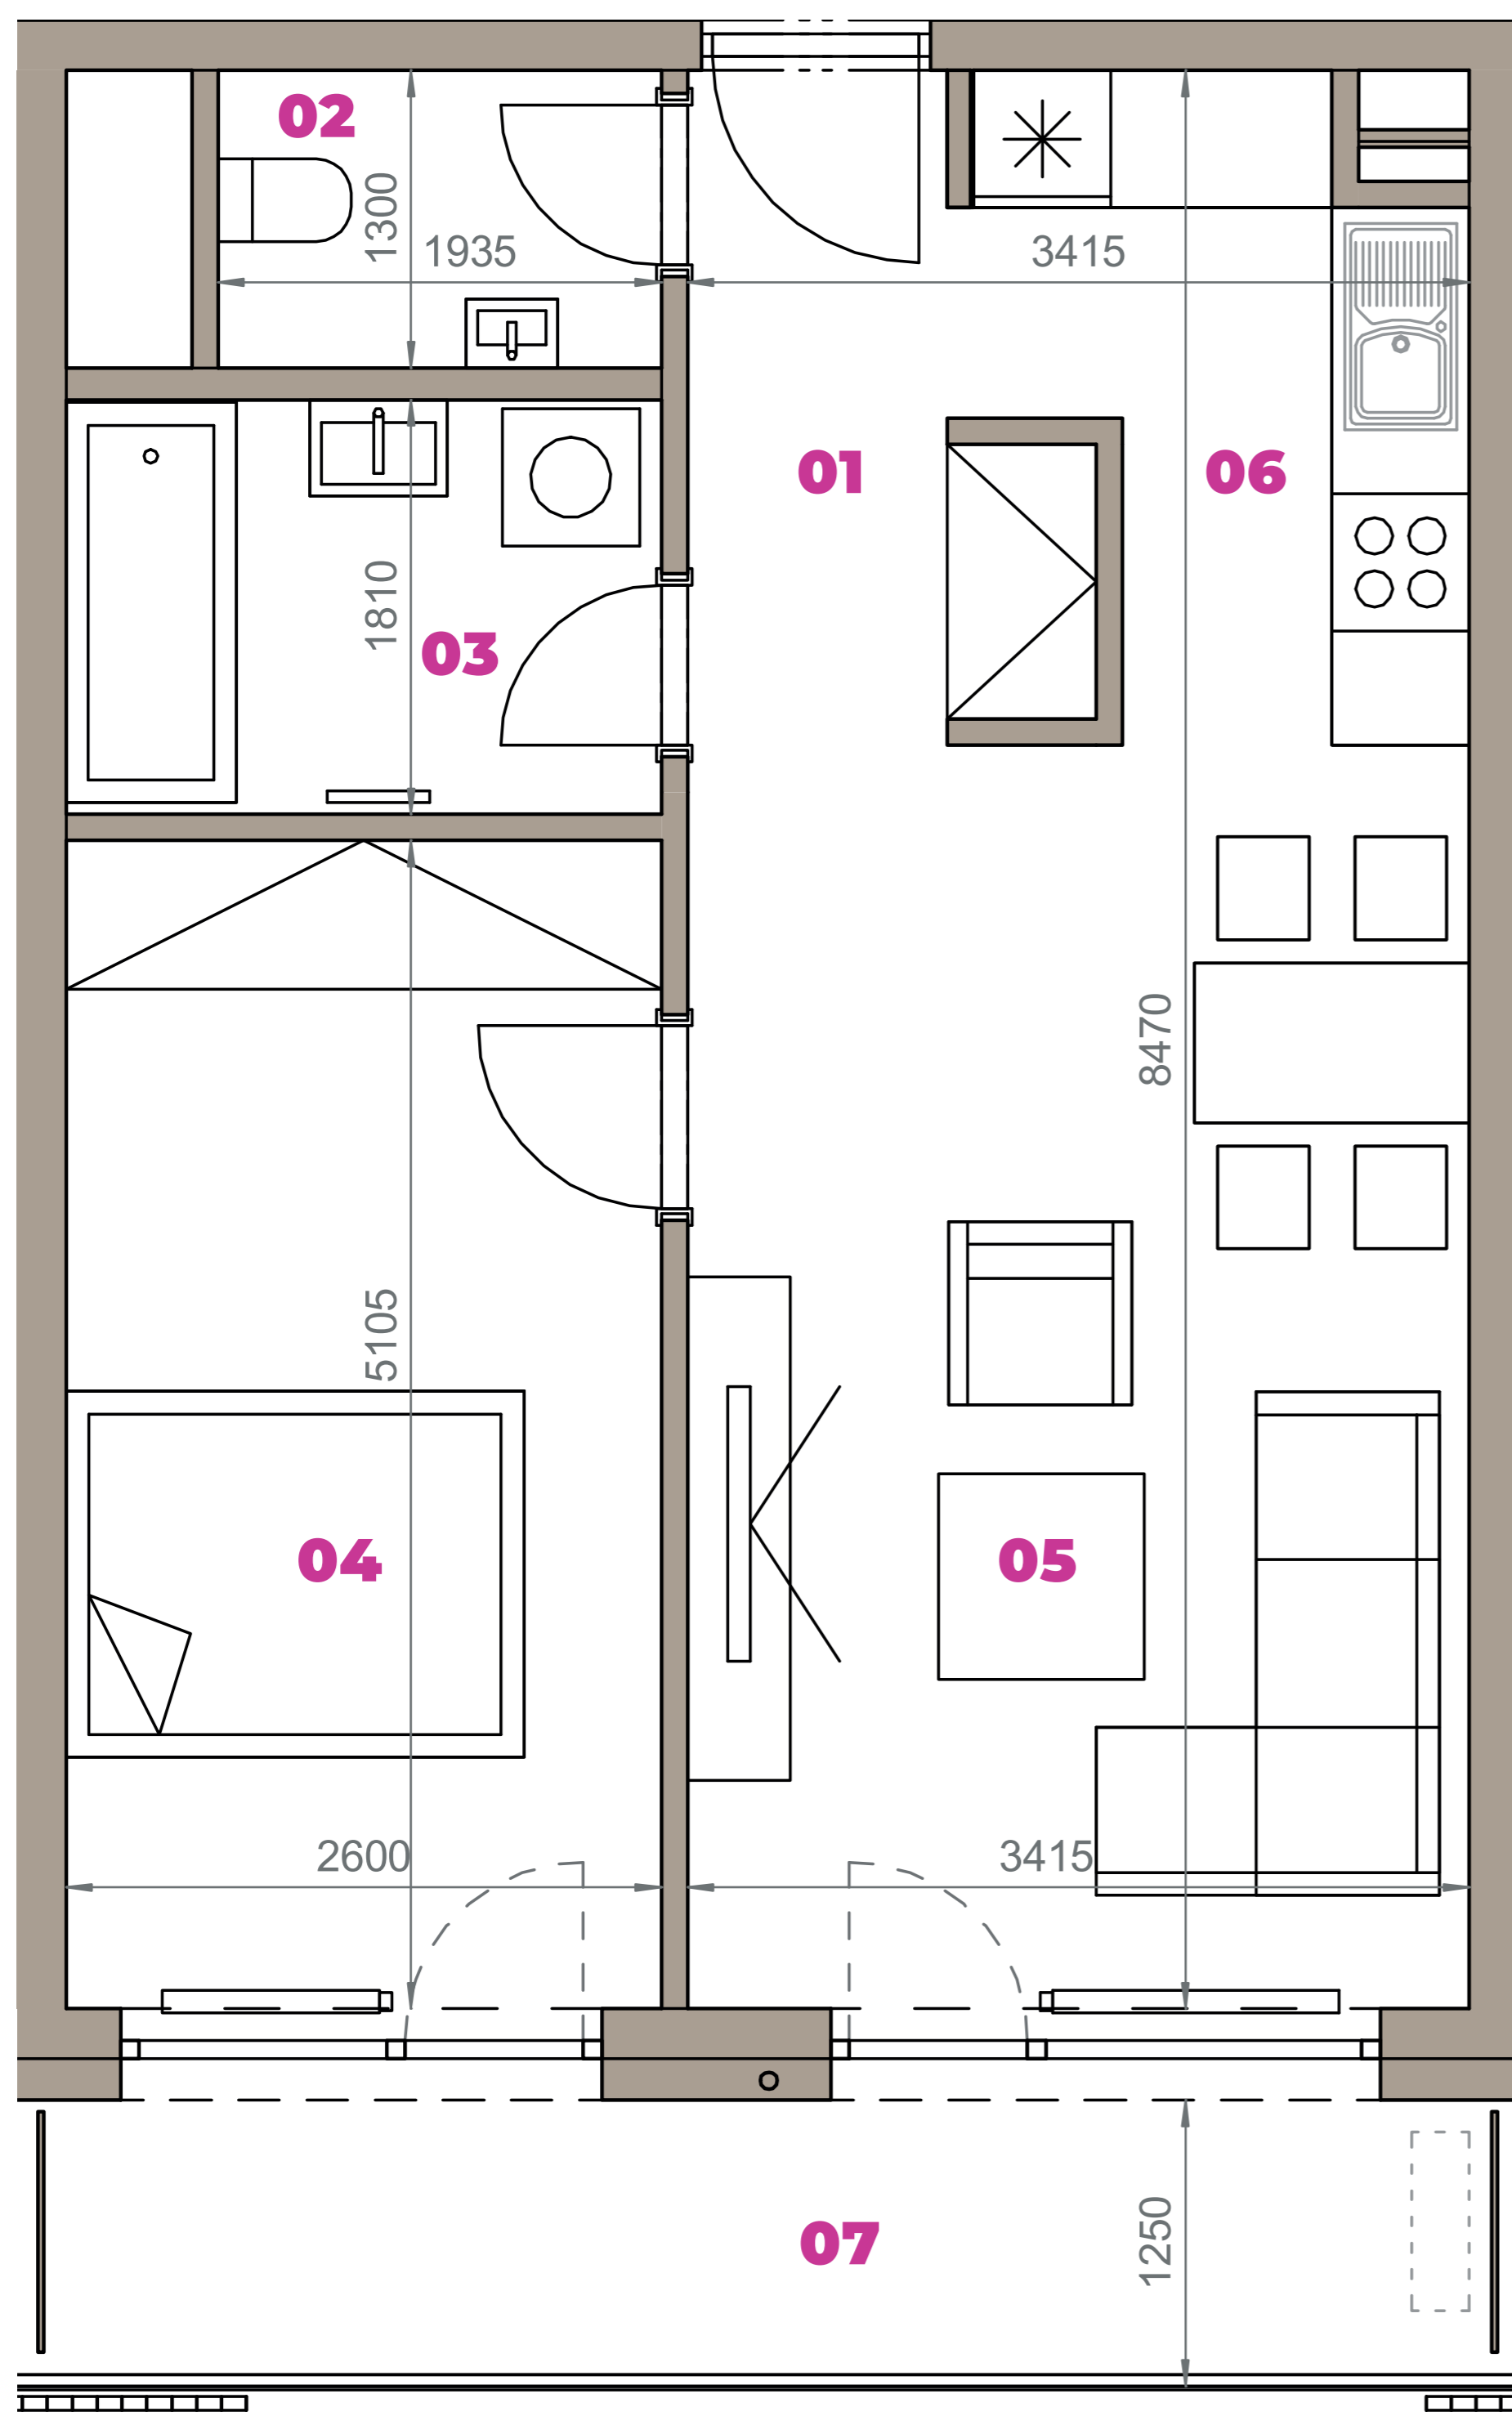

Označenie: **E2.3.7**
 Budova: **E2 - Evelyn**
 Podlažie: **3NP**
 Počet izieb: **2+kk**
 Výmera interiéru: **54,21 m²** (vrátane skladu)
 Výmera exteriéru: **7,75 m²**

NOVÝ RUŽINOV
 Radost' žiť

01	VSTUPNÁ HALA	4,13 m ²
02	WC	2,52 m ²
03	KÚPEĽŇA	4,71 m ²
04	IZBA	13,27 m ²
05	OBÝVACIA IZBA	18,98 m ²
06	KUCHYŇA	5,20 m ²
07	BALKÓN	7,75 m ²
K3-08	SKLAD	5,40 m ²
CELKOVÁ VÝMERA		61,96 m²

Uvedené rozmery sú predbežné a nemusia sa zhodovať s realizáciou. Riešenie zariadenia je ilustračné.

CZ
SLOVAKIA

Developer

CZ Slovakia, a.s.
 Dvořákovo nábrežie 8/A
 811 02 Bratislava

Predajné miesto

Nový Ružinov – Budova Elisabeth
 Bajkalská 45/A
 821 05 Bratislava