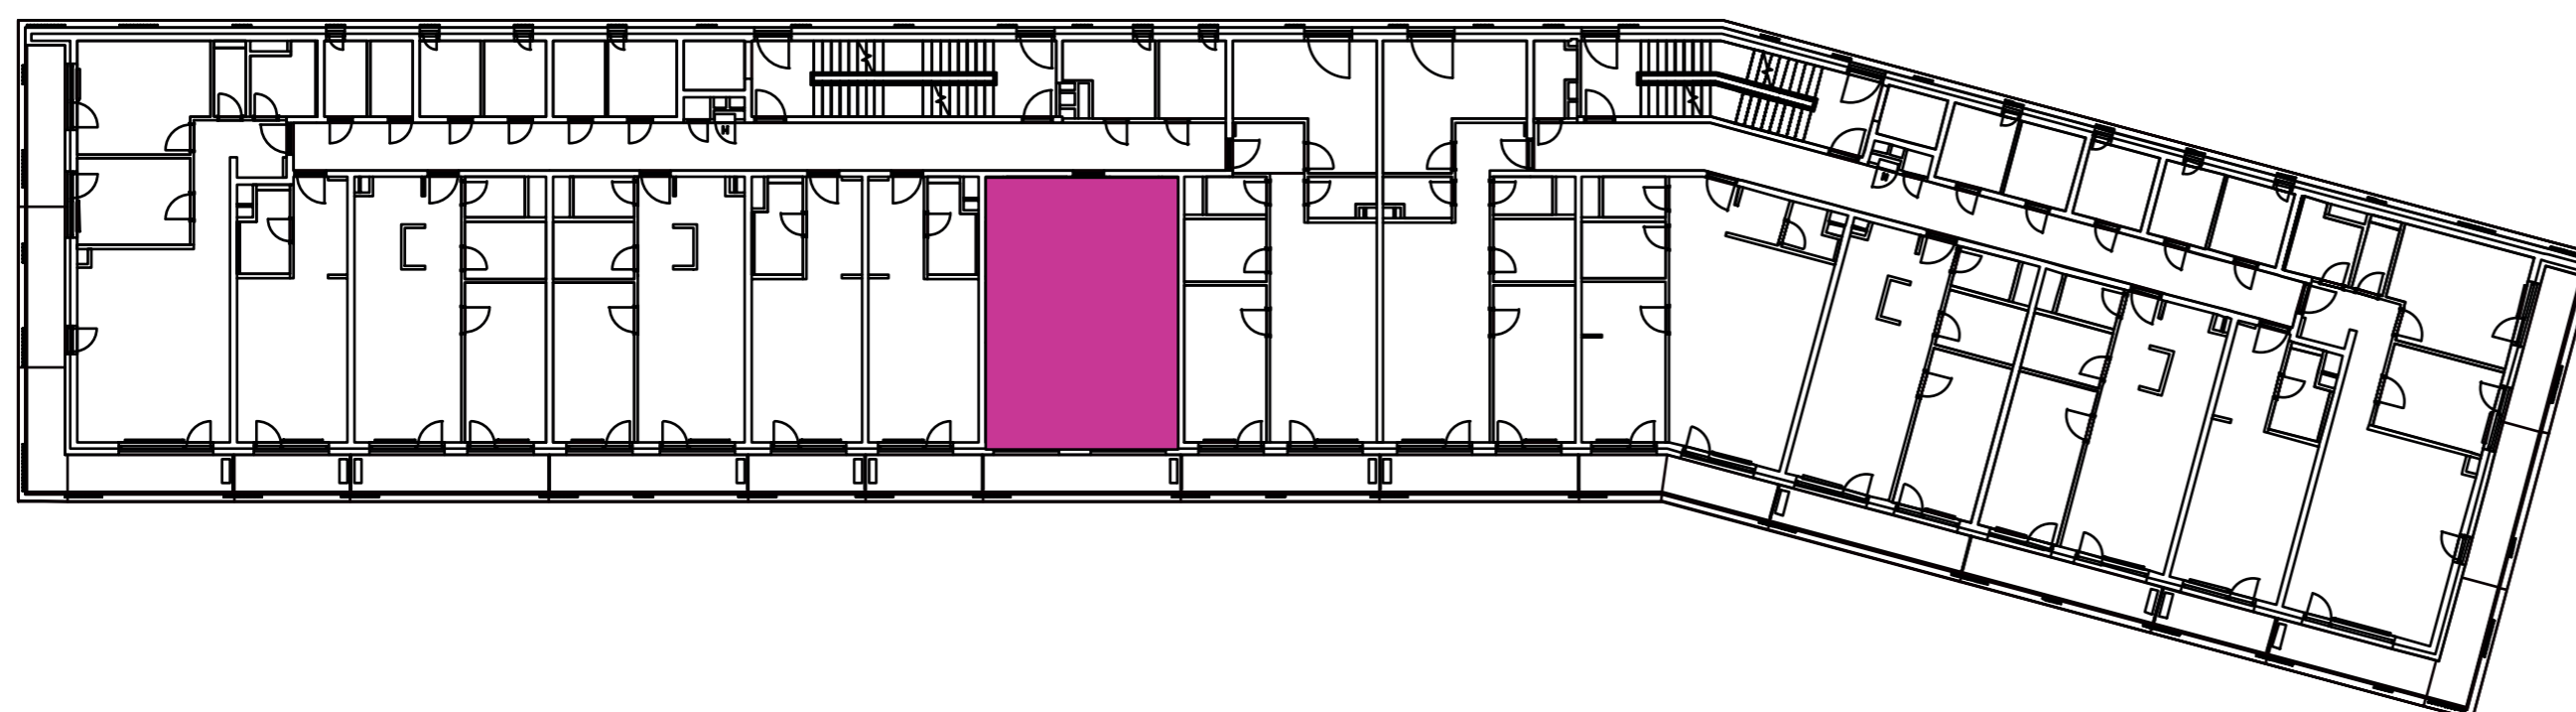

Označenie: **E2.3.7**
 Budova: **E2 - Evelyn**
 Podlažie: **3NP**
 Počet izieb: **2+kk**
 Výmera interiéru: **54,21 m²** (vrátane skladu)
 Výmera exteriéru: **7,75 m²**

NOVÝ RUŽINOV
 Radost' žiť

01	VSTUPNÁ HALA	4,13 m ²
02	WC	2,52 m ²
03	KÚPEĽŇA	4,71 m ²
04	IZBA	13,27 m ²
05	OBÝVACIA IZBA	18,98 m ²
06	KUCHYŇA	5,20 m ²
07	BALKÓN	7,75 m ²
K3-08	SKLAD	5,40 m ²
CELKOVÁ VÝMERA		61,96 m²

Uvedené rozmery sú predbežné a nemusia sa zhodovať s realizáciou. Riešenie zariadenia je ilustračné.

CZ
SLOVAKIA

Developer

CZ Slovakia, a.s.
 Dvořákovo nábrežie 8/A
 811 02 Bratislava

Predajné miesto

Nový Ružinov – Budova Elisabeth
 Bajkalská 45/A
 821 05 Bratislava