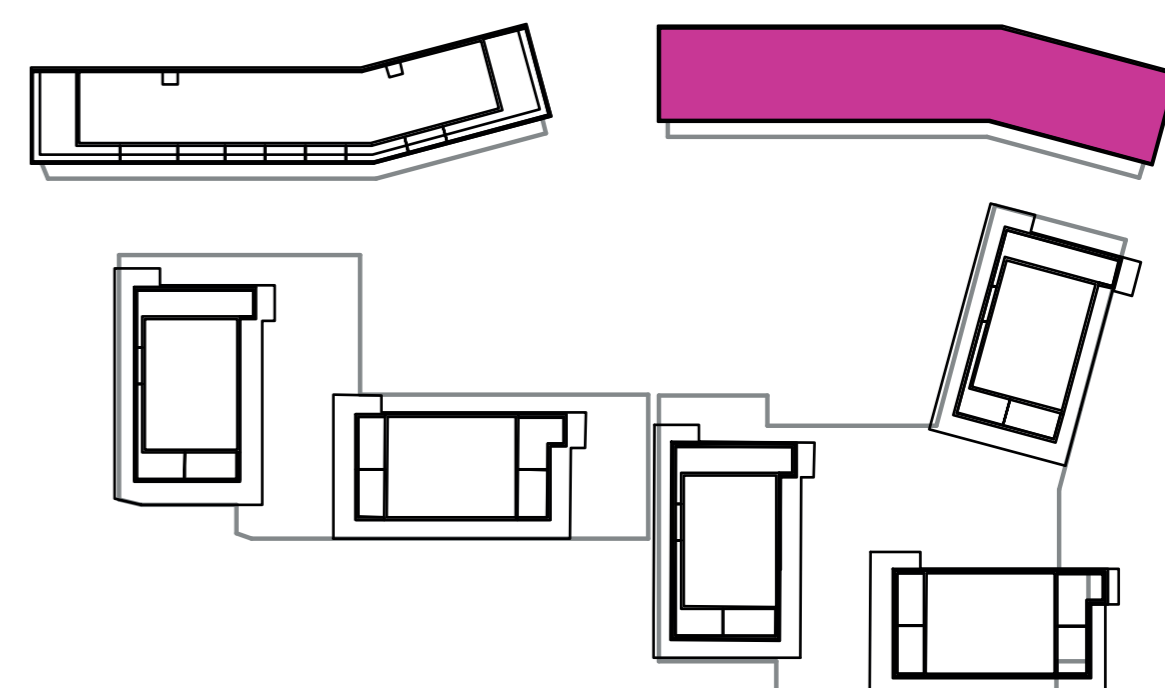

Označenie: **E2.3.7**
 Budova: **E2 - Evelyn**
 Podlažie: **3NP**
 Počet izieb: **2+kk**
 Výmera interiéru: **54,21 m²** (vrátane skladu)
 Výmera exteriéru: **7,75 m²**

NOVÝ RUŽINOV
 Radost' žiť

01	VSTUPNÁ HALA	4,13 m ²
02	WC	2,52 m ²
03	KÚPEĽŇA	4,71 m ²
04	IZBA	13,27 m ²
05	OBÝVACIA IZBA	18,98 m ²
06	KUCHYŇA	5,20 m ²
07	BALKÓN	7,75 m ²
K3-08	SKLAD	5,40 m ²
CELKOVÁ VÝMERA		61,96 m²

Uvedené rozmery sú predbežné a nemusia sa zhodovať s realizáciou. Riešenie zariadenia je ilustračné.

CZ
SLOVAKIA

Developer

CZ Slovakia, a.s.
 Dvořákovo nábrežie 8/A
 811 02 Bratislava

Predajné miesto

Nový Ružinov – Budova Elisabeth
 Bajkalská 45/A
 821 05 Bratislava