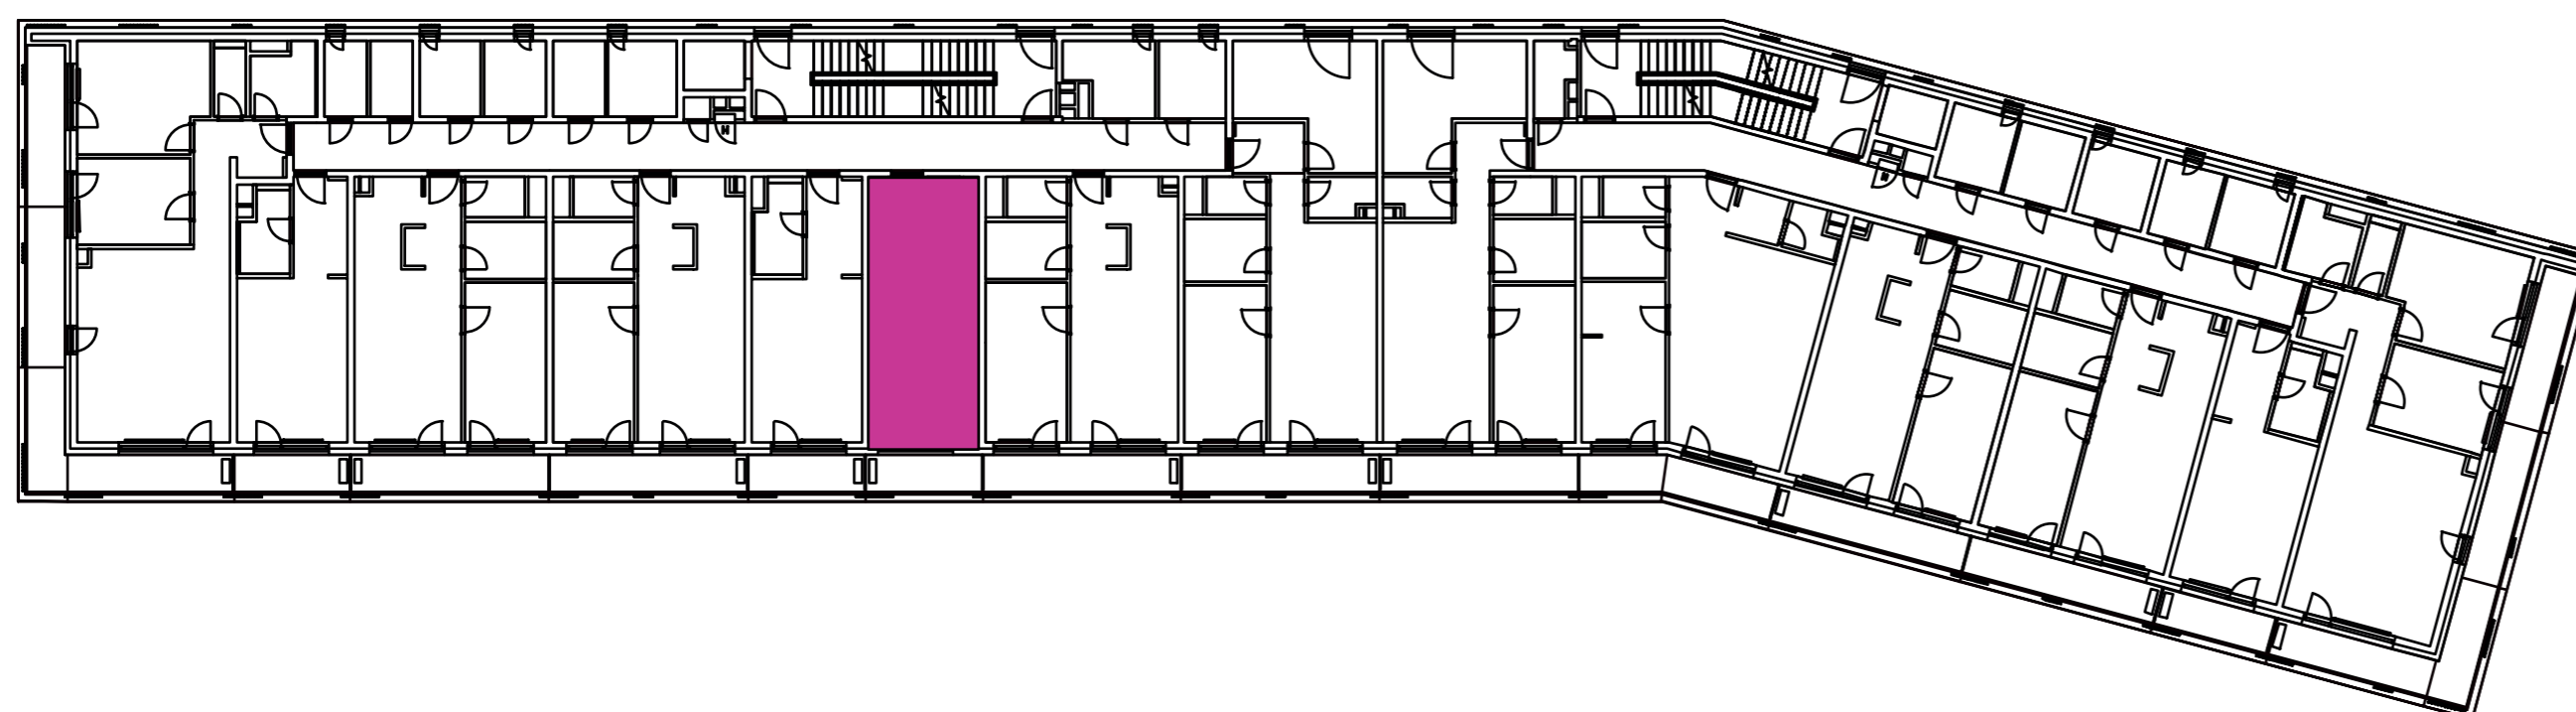

Označenie: **E2.3.6**
 Budova: **E2 - Evelyn**
 Podlažie: **3NP**
 Počet izieb: **1+kk**
 Výmera interiéru: **32,19 m²** (vrátane skladu)
 Výmera exteriéru: **4,56 m²**

NOVÝ RUŽINOV
 Radost' žiť

01	VSTUPNÁ HALA	5,62 m ²
02	KÚPEĽŇA + WC	4,01 m ²
03	KUCHYŇA	3,60 m ²
04	OBÝVACIA IZBA	14,91 m ²
05	BALKÓN	4,56 m ²
K3-05	SKLAD	4,05 m ²
CELKOVÁ VÝMERA		36,75 m²

Uvedené rozmery sú predbežné a nemusia sa zhodovať s realizáciou. Riešenie zariadenia je ilustračné.

CZ
 SLOVAKIA

Developer

CZ Slovakia, a.s.
 Dvořákovo nábrežie 8/A
 811 02 Bratislava

Predajné miesto

Nový Ružinov – Budova Elisabeth
 Bajkalská 45/A
 821 05 Bratislava