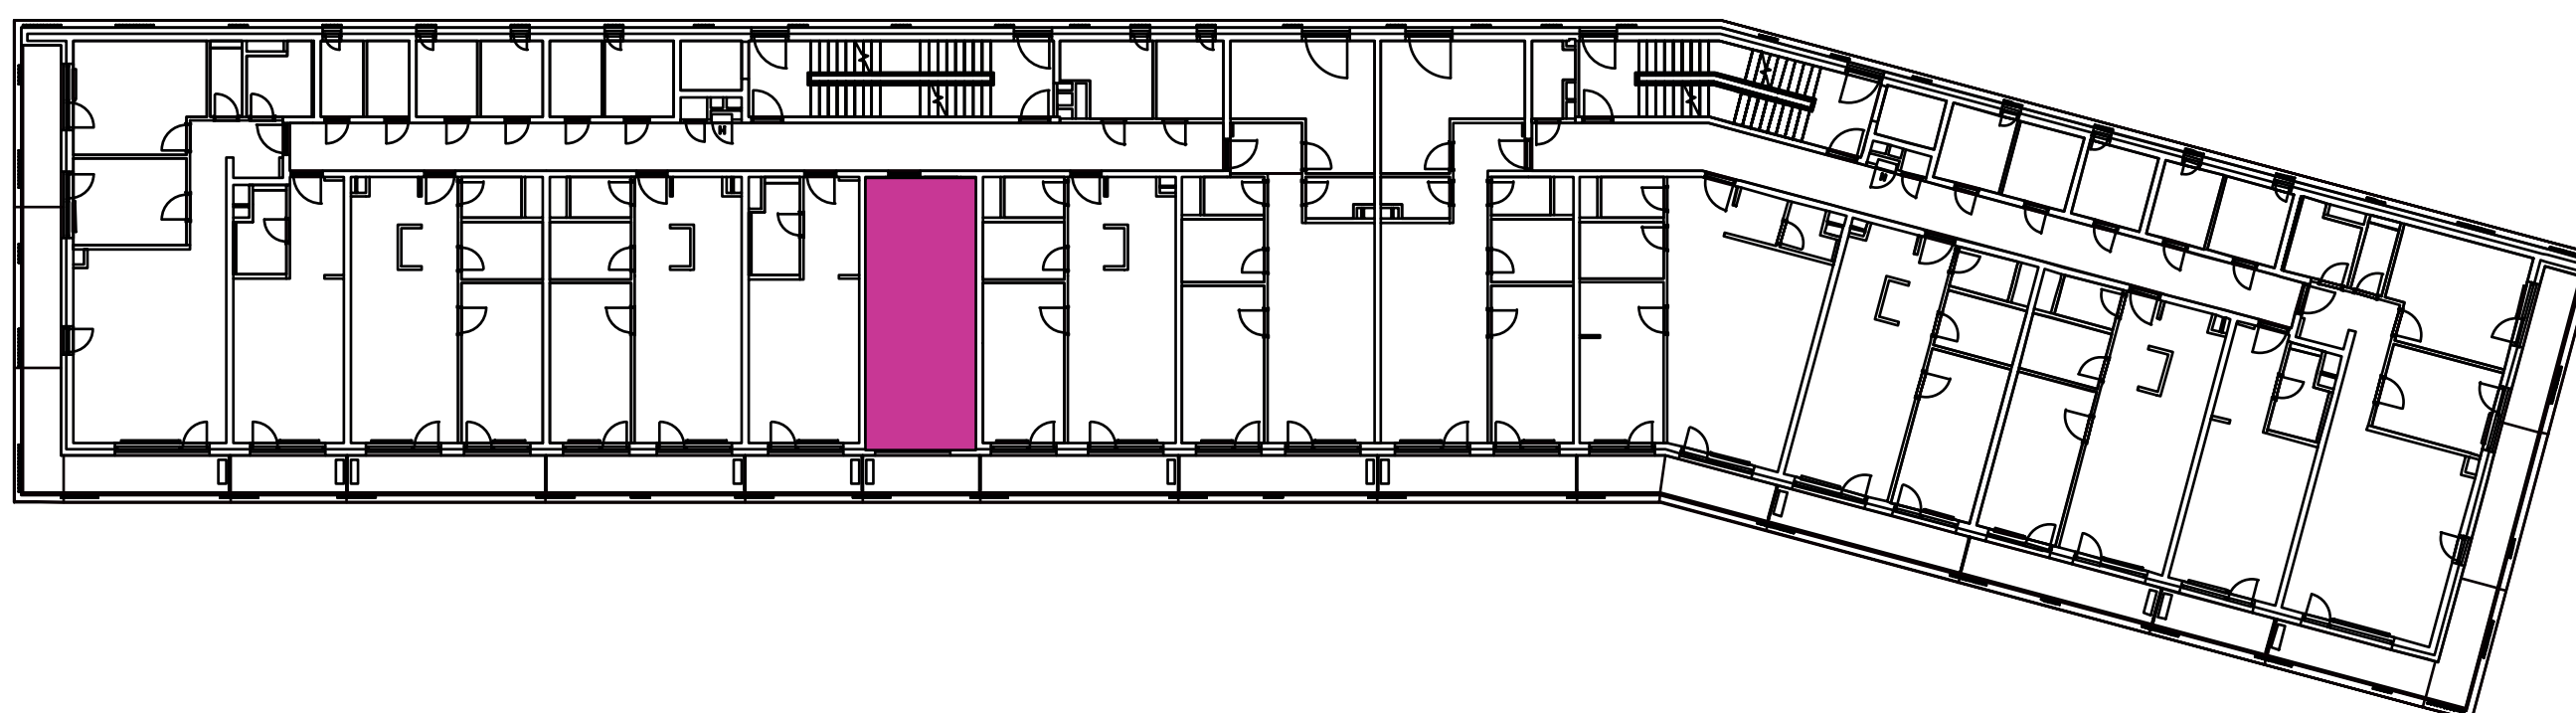

Označenie: **E2.3.6**
 Budova: **E2 - Evelyn**
 Podlažie: **3NP**
 Počet izieb: **1+kk**
 Výmera interiéru: **33,50 m²** (vrátane skladu)
 Výmera exteriéru: **4,56 m²**

NOVÝ RUŽINOV
 Radost' žiť

01	VSTUPNÁ HALA	5,62 m ²
02	KÚPEĽŇA + WC	4,01 m ²
03	KUCHYŇA	3,60 m ²
04	OBÝVACIA IZBA	14,91 m ²
05	BALKÓN	4,56 m ²
K3-06	SKLAD	5,36 m ²
CELKOVÁ VÝMERA		38,06 m²

Uvedené rozmery sú predbežné a nemusia sa zhodovať s realizáciou. Riešenie zariadenia je ilustračné.

CZ
SLOVAKIA

Developer

CZ Slovakia, a.s.
 Dvořákovo nábrežie 8/A
 811 02 Bratislava

Predajné miesto

Nový Ružinov – Budova Elisabeth
 Bajkalská 45/A
 821 05 Bratislava