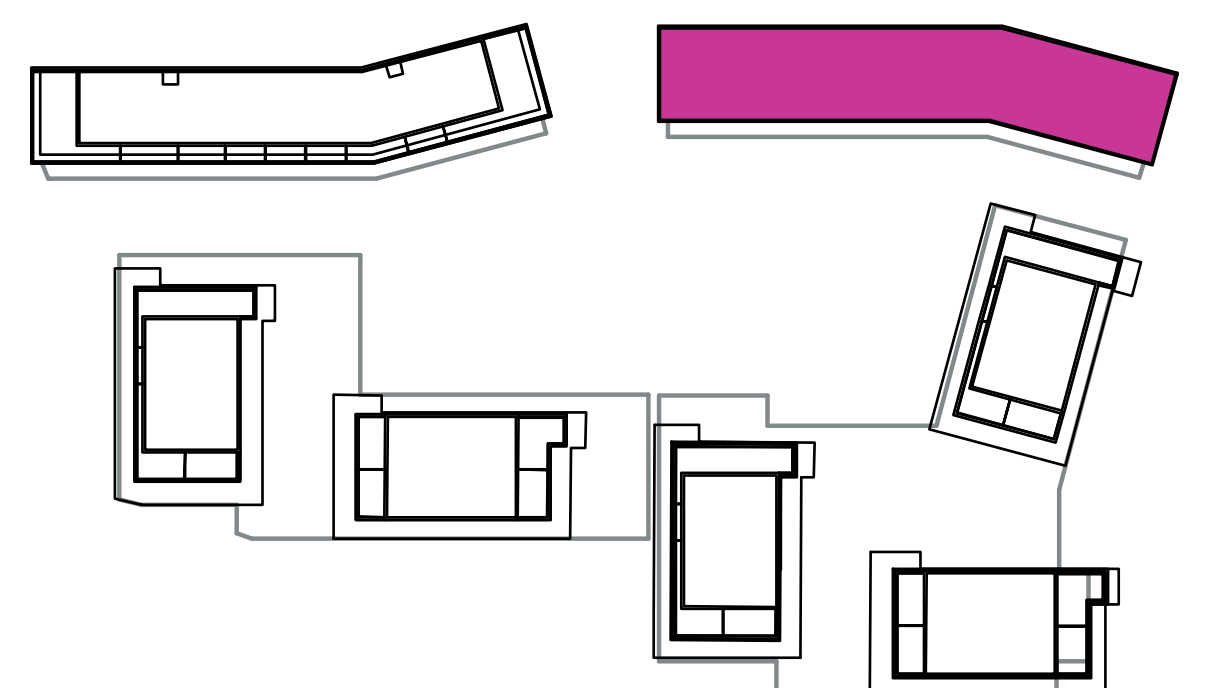

Označenie: **E2.3.6**
 Budova: **E2 - Evelyn**
 Podlažie: **3NP**
 Počet izieb: **1+kk**
 Výmera interiéru: **33,50 m²** (vrátane skladu)
 Výmera exteriéru: **4,56 m²**

NOVÝ RUŽINOV
 Radost' žiť

01	VSTUPNÁ HALA	5,62 m ²
02	KÚPEĽŇA + WC	4,01 m ²
03	KUCHYŇA	3,60 m ²
04	OBÝVACIA IZBA	14,91 m ²
05	BALKÓN	4,56 m ²
K3-06	SKLAD	5,36 m ²
CELKOVÁ VÝMERA		38,06 m²

Uvedené rozmery sú predbežné a nemusia sa zhodovať s realizáciou. Riešenie zariadenia je ilustračné.

CZ
SLOVAKIA

Developer

CZ Slovakia, a.s.
 Dvořákovo nábrežie 8/A
 811 02 Bratislava

Predajné miesto

Nový Ružinov – Budova Elisabeth
 Bajkalská 45/A
 821 05 Bratislava