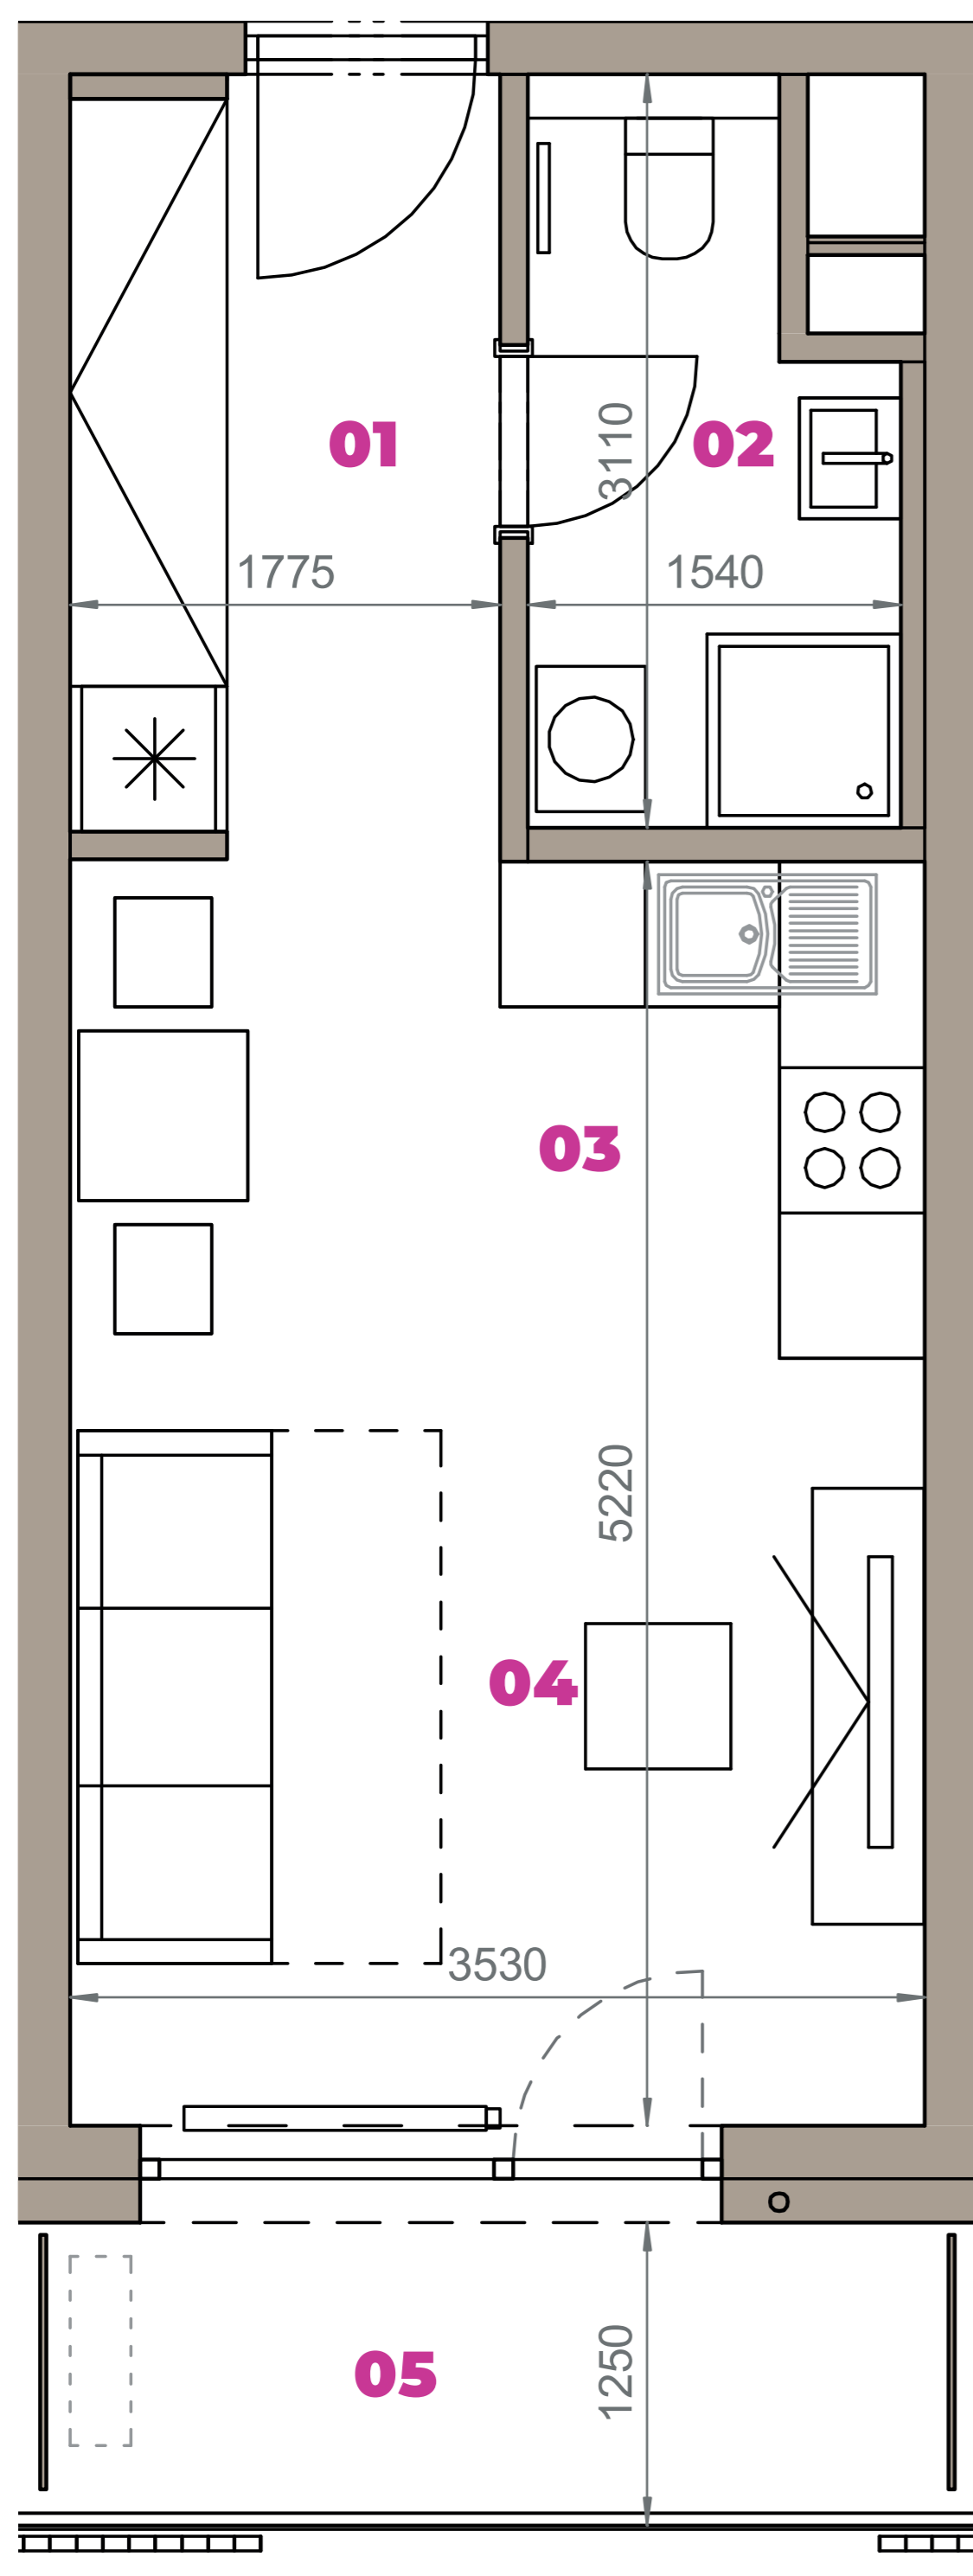

Označenie: **E2.3.6**
 Budova: **E2 - Evelyn**
 Podlažie: **3NP**
 Počet izieb: **1+kk**
 Výmera interiéru: **32,19 m²** (vrátane skladu)
 Výmera exteriéru: **4,56 m²**

NOVÝ RUŽINOV
 Radost' žiť

01	VSTUPNÁ HALA	5,62 m ²
02	KÚPEĽŇA + WC	4,01 m ²
03	KUCHYŇA	3,60 m ²
04	OBÝVACIA IZBA	14,91 m ²
05	BALKÓN	4,56 m ²
K3-05	SKLAD	4,05 m ²
CELKOVÁ VÝMERA		36,75 m²

Uvedené rozmery sú predbežné a nemusia sa zhodovať s realizáciou. Riešenie zariadenia je ilustračné.

CZ
 SLOVAKIA

Developer

CZ Slovakia, a.s.
 Dvořákovo nábrežie 8/A
 811 02 Bratislava

Predajné miesto

Nový Ružinov – Budova Elisabeth
 Bajkalská 45/A
 821 05 Bratislava