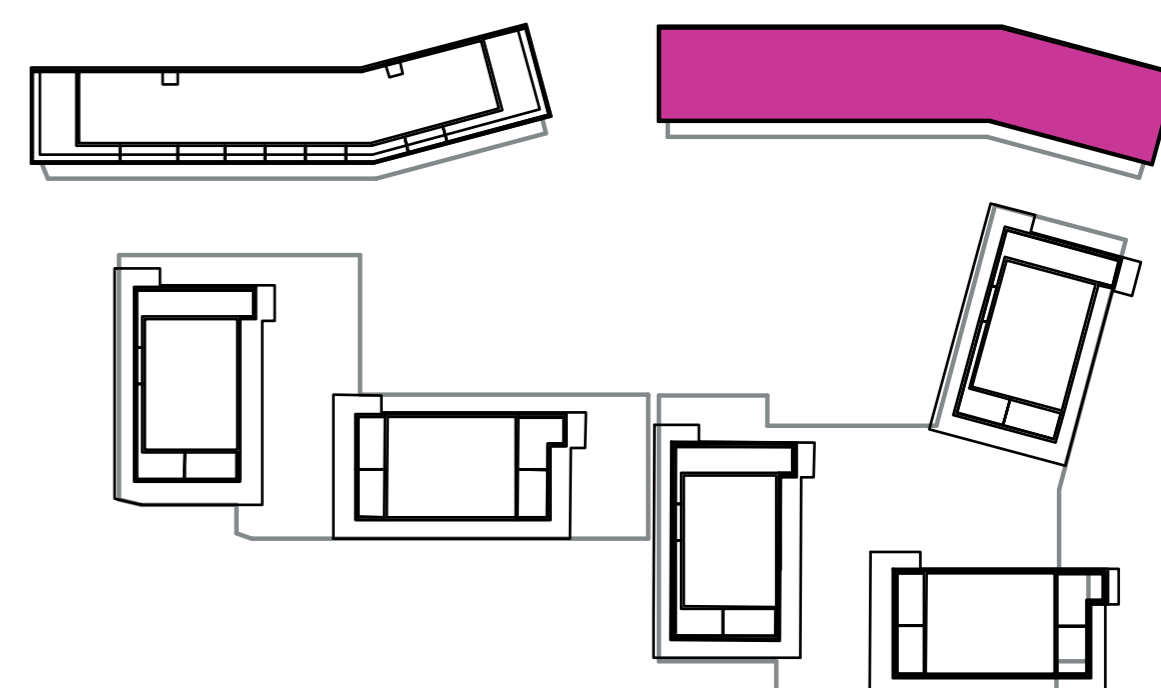

Označenie: **E2.3.6**
 Budova: **E2 - Evelyn**
 Podlažie: **3NP**
 Počet izieb: **1+kk**
 Výmera interiéru: **32,19 m²** (vrátane skladu)
 Výmera exteriéru: **4,56 m²**

NOVÝ RUŽINOV
 Radost' žiť

01	VSTUPNÁ HALA	5,62 m ²
02	KÚPEĽŇA + WC	4,01 m ²
03	KUCHYŇA	3,60 m ²
04	OBÝVACIA IZBA	14,91 m ²
05	BALKÓN	4,56 m ²
K3-05	SKLAD	4,05 m ²
CELKOVÁ VÝMERA		36,75 m²

Uvedené rozmery sú predbežné a nemusia sa zhodovať s realizáciou. Riešenie zariadenia je ilustračné.

CZ
 SLOVAKIA

Developer

CZ Slovakia, a.s.
 Dvořákovo nábrežie 8/A
 811 02 Bratislava

Predajné miesto

Nový Ružinov – Budova Elisabeth
 Bajkalská 45/A
 821 05 Bratislava