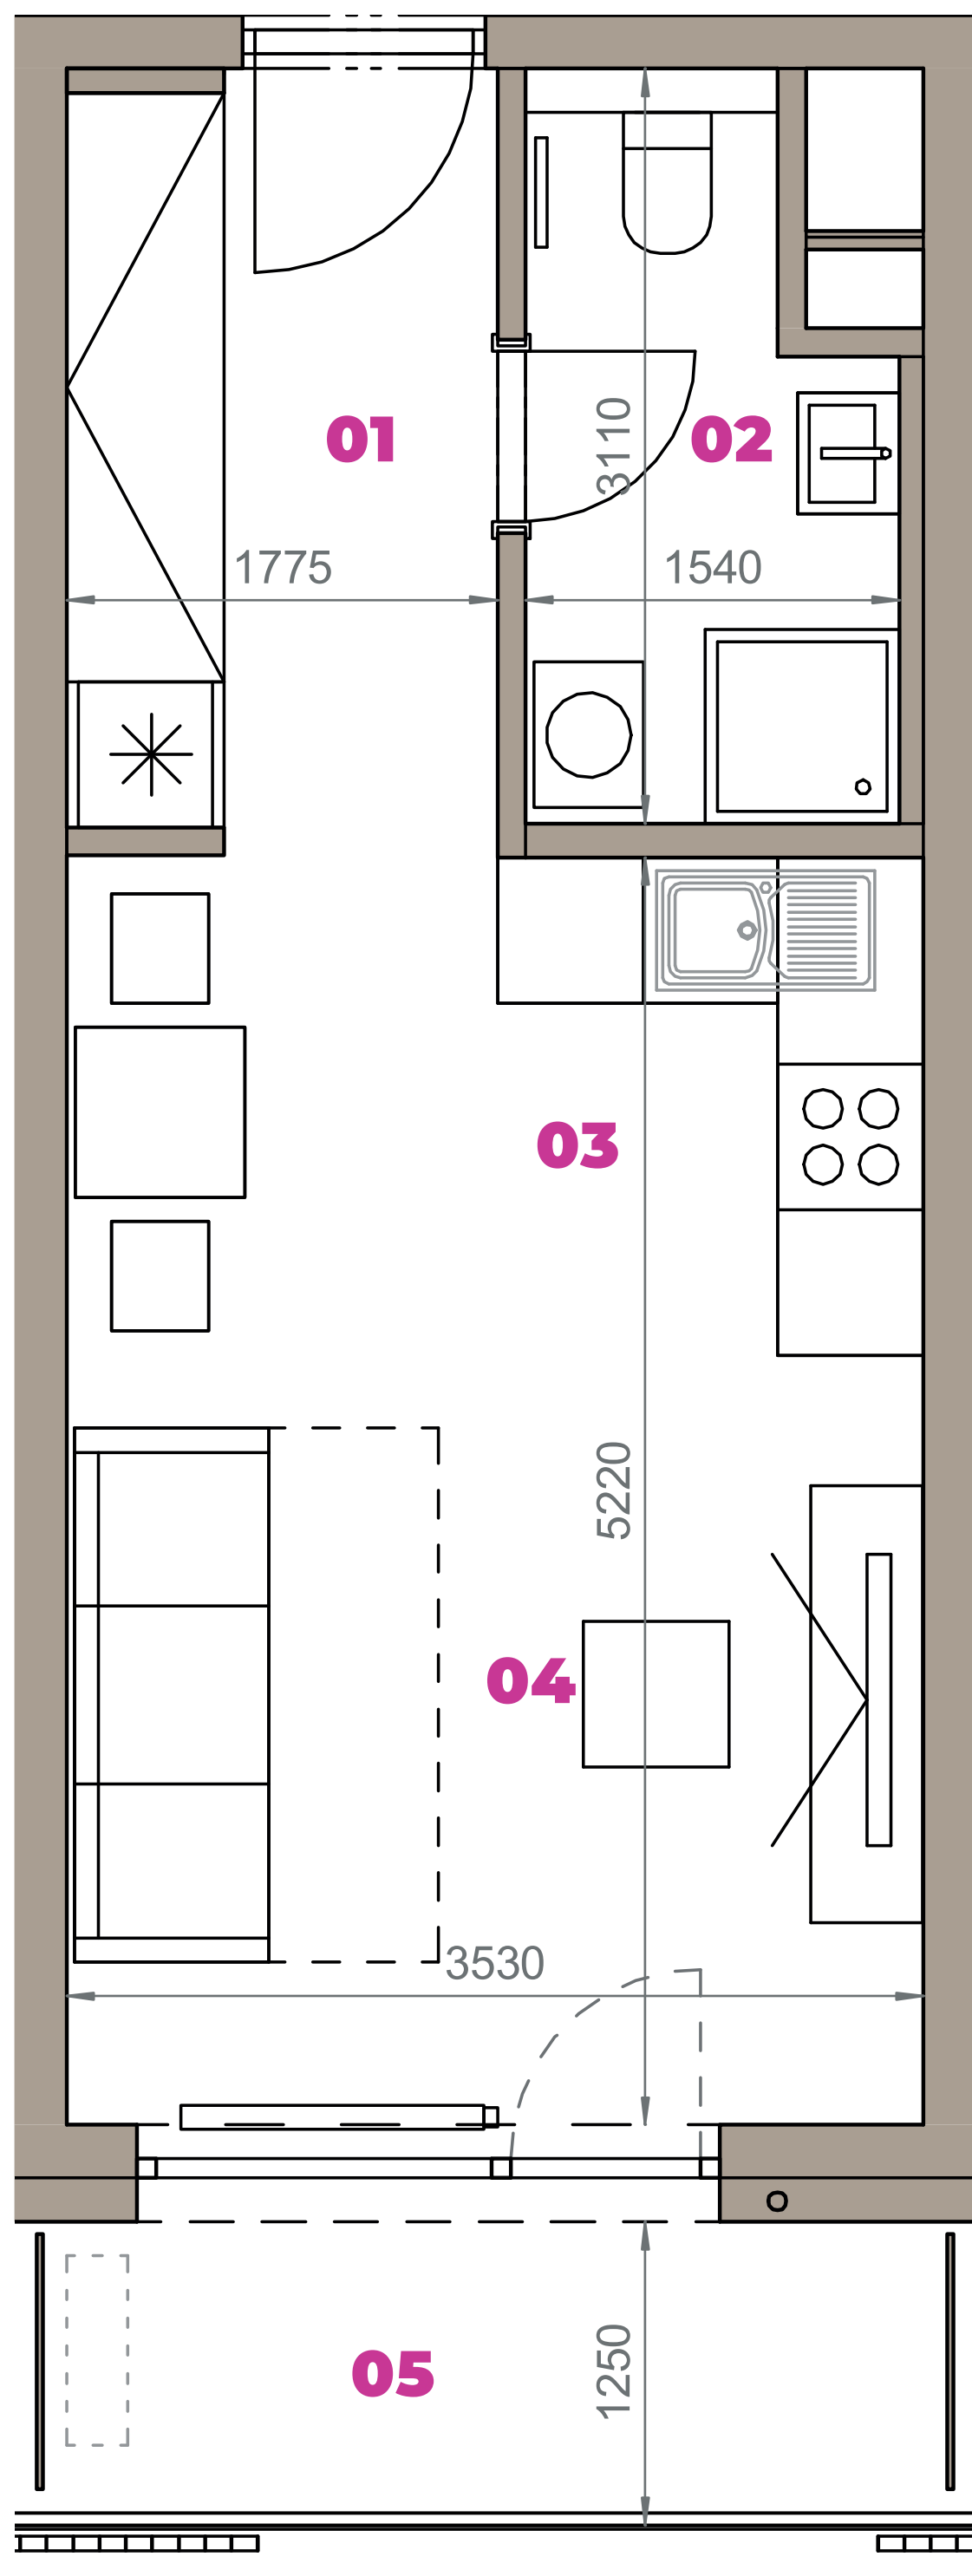

Označenie: **E2.3.6**
 Budova: **E2 - Evelyn**
 Podlažie: **3NP**
 Počet izieb: **1+kk**
 Výmera interiéru: **33,50 m²** (vrátane skladu)
 Výmera exteriéru: **4,56 m²**

NOVÝ RUŽINOV
 Radost' žiť

01	VSTUPNÁ HALA	5,62 m ²
02	KÚPEĽŇA + WC	4,01 m ²
03	KUCHYŇA	3,60 m ²
04	OBÝVACIA IZBA	14,91 m ²
05	BALKÓN	4,56 m ²
K3-06	SKLAD	5,36 m ²
CELKOVÁ VÝMERA		38,06 m²

Uvedené rozmery sú predbežné a nemusia sa zhodovať s realizáciou. Riešenie zariadenia je ilustračné.

CZ
SLOVAKIA

Developer

CZ Slovakia, a.s.
 Dvořákovo nábrežie 8/A
 811 02 Bratislava

Predajné miesto

Nový Ružinov – Budova Elisabeth
 Bajkalská 45/A
 821 05 Bratislava