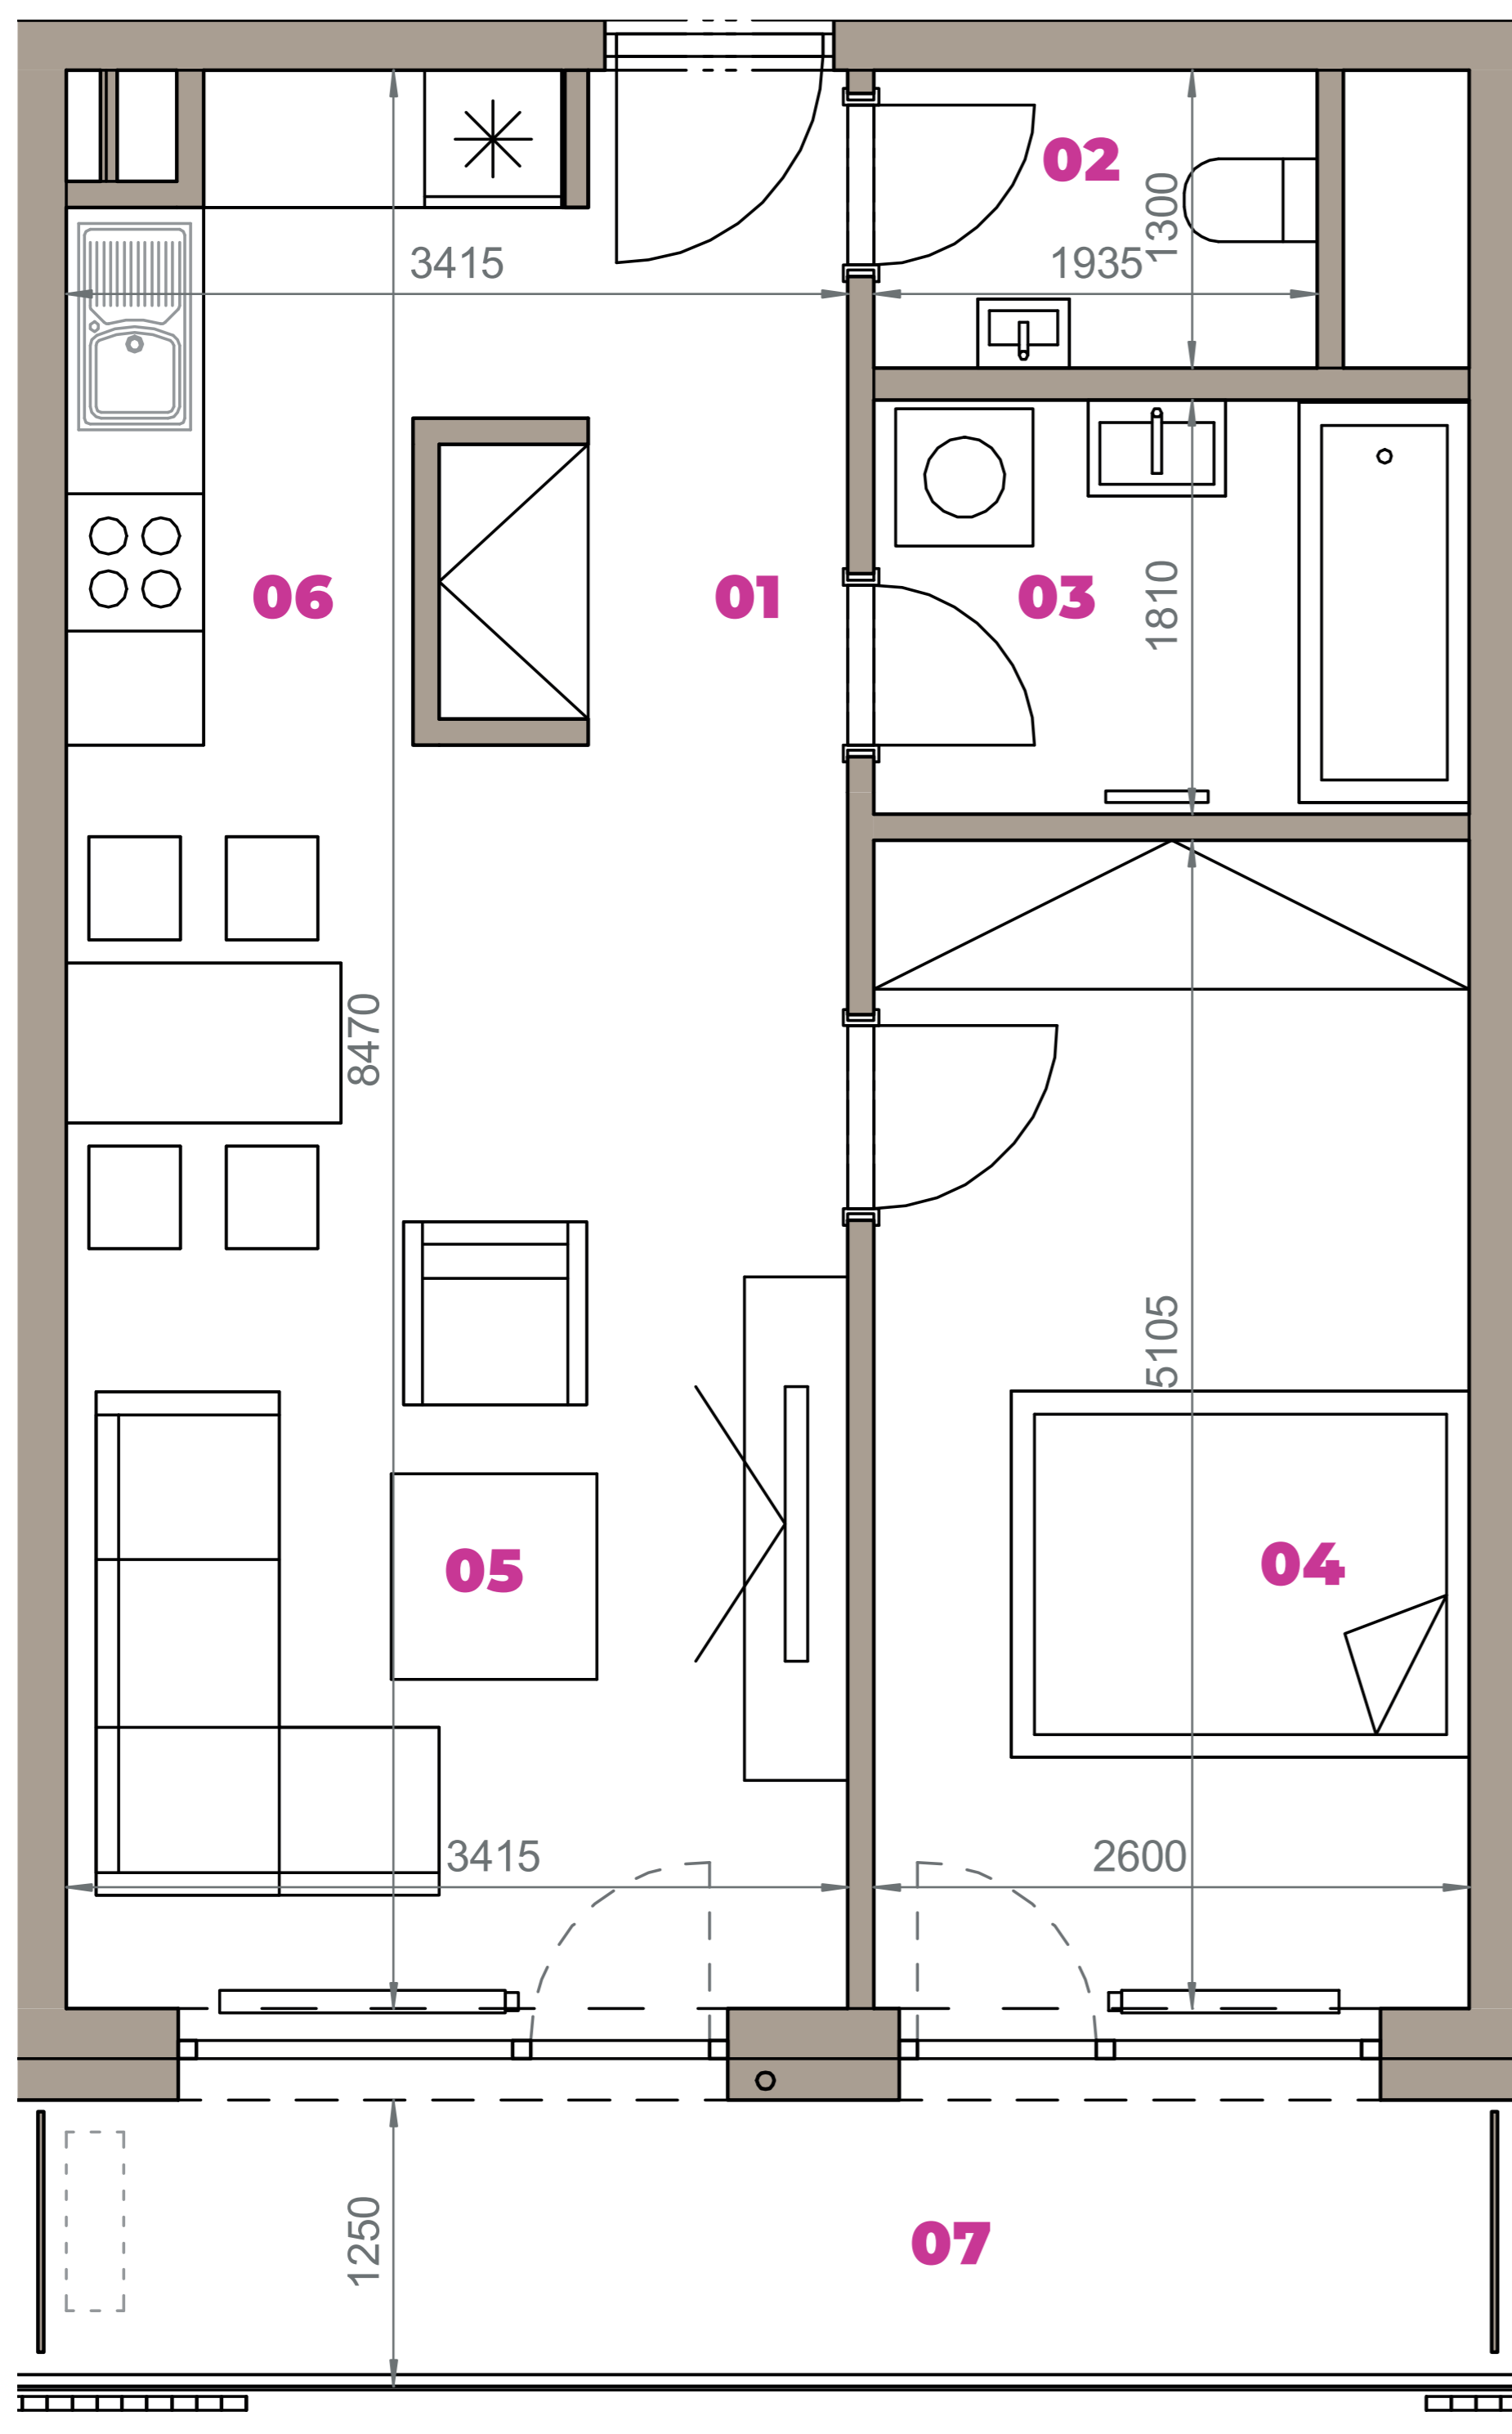

Označenie: **E2.3.3**
 Budova: **E2 - Evelyn**
 Podlažie: **3NP**
 Počet izieb: **2+kk**
 Výmera interiéru: **53,29 m²** (vrátane skladu)
 Výmera exteriéru: **7,75 m²**

NOVÝ RUŽINOV
 Radost' žiť

01	VSTUPNÁ HALA	4,13 m ²
02	WC	2,52 m ²
03	KÚPEĽŇA	4,71 m ²
04	IZBA	13,27 m ²
05	OBÝVACIA IZBA	18,72 m ²
06	KUCHYŇA	5,20 m ²
07	BALKÓN	7,75 m ²
K3-03	SKLAD	4,74 m ²
CELKOVÁ VÝMERA		61,04 m²