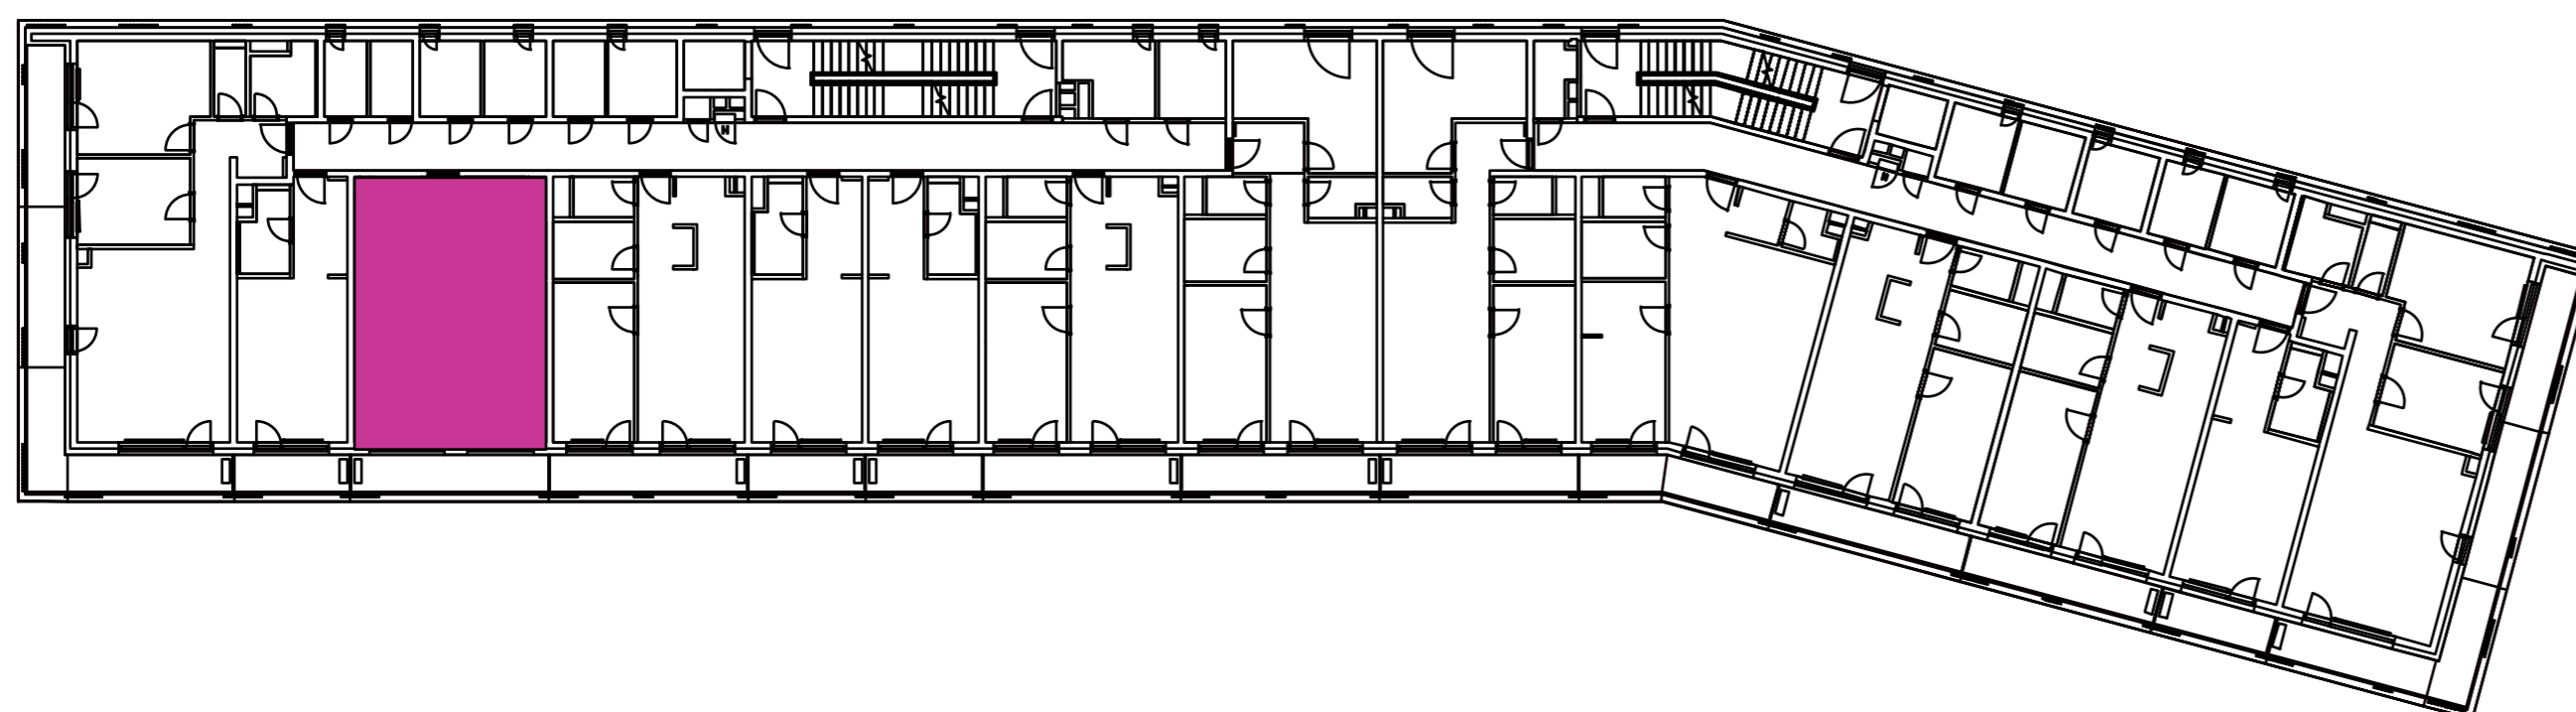

Označenie: **E2.3.3**
 Budova: **E2 - Evelyn**
 Podlažie: **3NP**
 Počet izieb: **2+kk**
 Výmera interiéru: **53,29 m²** (vrátane skladu)
 Výmera exteriéru: **7,75 m²**

NOVÝ RUŽINOV
 Radost' žiť

01	VSTUPNÁ HALA	4,13 m ²
02	WC	2,52 m ²
03	KÚPEĽŇA	4,71 m ²
04	IZBA	13,27 m ²
05	OBÝVACIA IZBA	18,72 m ²
06	KUCHYŇA	5,20 m ²
07	BALKÓN	7,75 m ²
K3-03	SKLAD	4,74 m ²
CELKOVÁ VÝMERA		61,04 m²

Uvedené rozmery sú predbežné a nemusia sa zhodovať s realizáciou. Riešenie zariadenia je ilustračné.

CZ
SLOVAKIA

Developer

CZ Slovakia, a.s.
 Dvořákovo nábrežie 8/A
 811 02 Bratislava

Predajné miesto

Nový Ružinov – Budova Elisabeth
 Bajkalská 45/A
 821 05 Bratislava