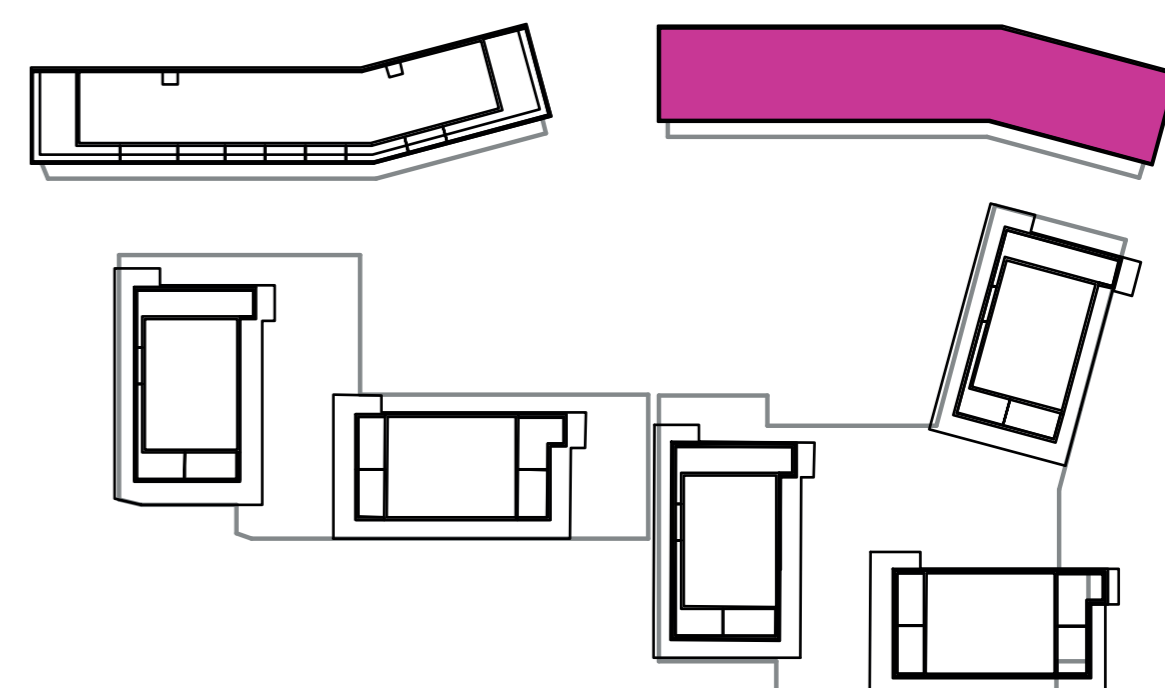

Označenie: **E2.3.3**
 Budova: **E2 - Evelyn**
 Podlažie: **3NP**
 Počet izieb: **2+kk**
 Výmera interiéru: **53,29 m²** (vrátane skladu)
 Výmera exteriéru: **7,75 m²**

NOVÝ RUŽINOV
 Radost' žiť

01	VSTUPNÁ HALA	4,13 m ²
02	WC	2,52 m ²
03	KÚPEĽŇA	4,71 m ²
04	IZBA	13,27 m ²
05	OBÝVACIA IZBA	18,72 m ²
06	KUCHYŇA	5,20 m ²
07	BALKÓN	7,75 m ²
K3-03	SKLAD	4,74 m ²
CELKOVÁ VÝMERA		61,04 m²

Uvedené rozmery sú predbežné a nemusia sa zhodovať s realizáciou. Riešenie zariadenia je ilustračné.

CZ
SLOVAKIA

Developer

CZ Slovakia, a.s.
 Dvořákovo nábrežie 8/A
 811 02 Bratislava

Predajné miesto

Nový Ružinov – Budova Elisabeth
 Bajkalská 45/A
 821 05 Bratislava