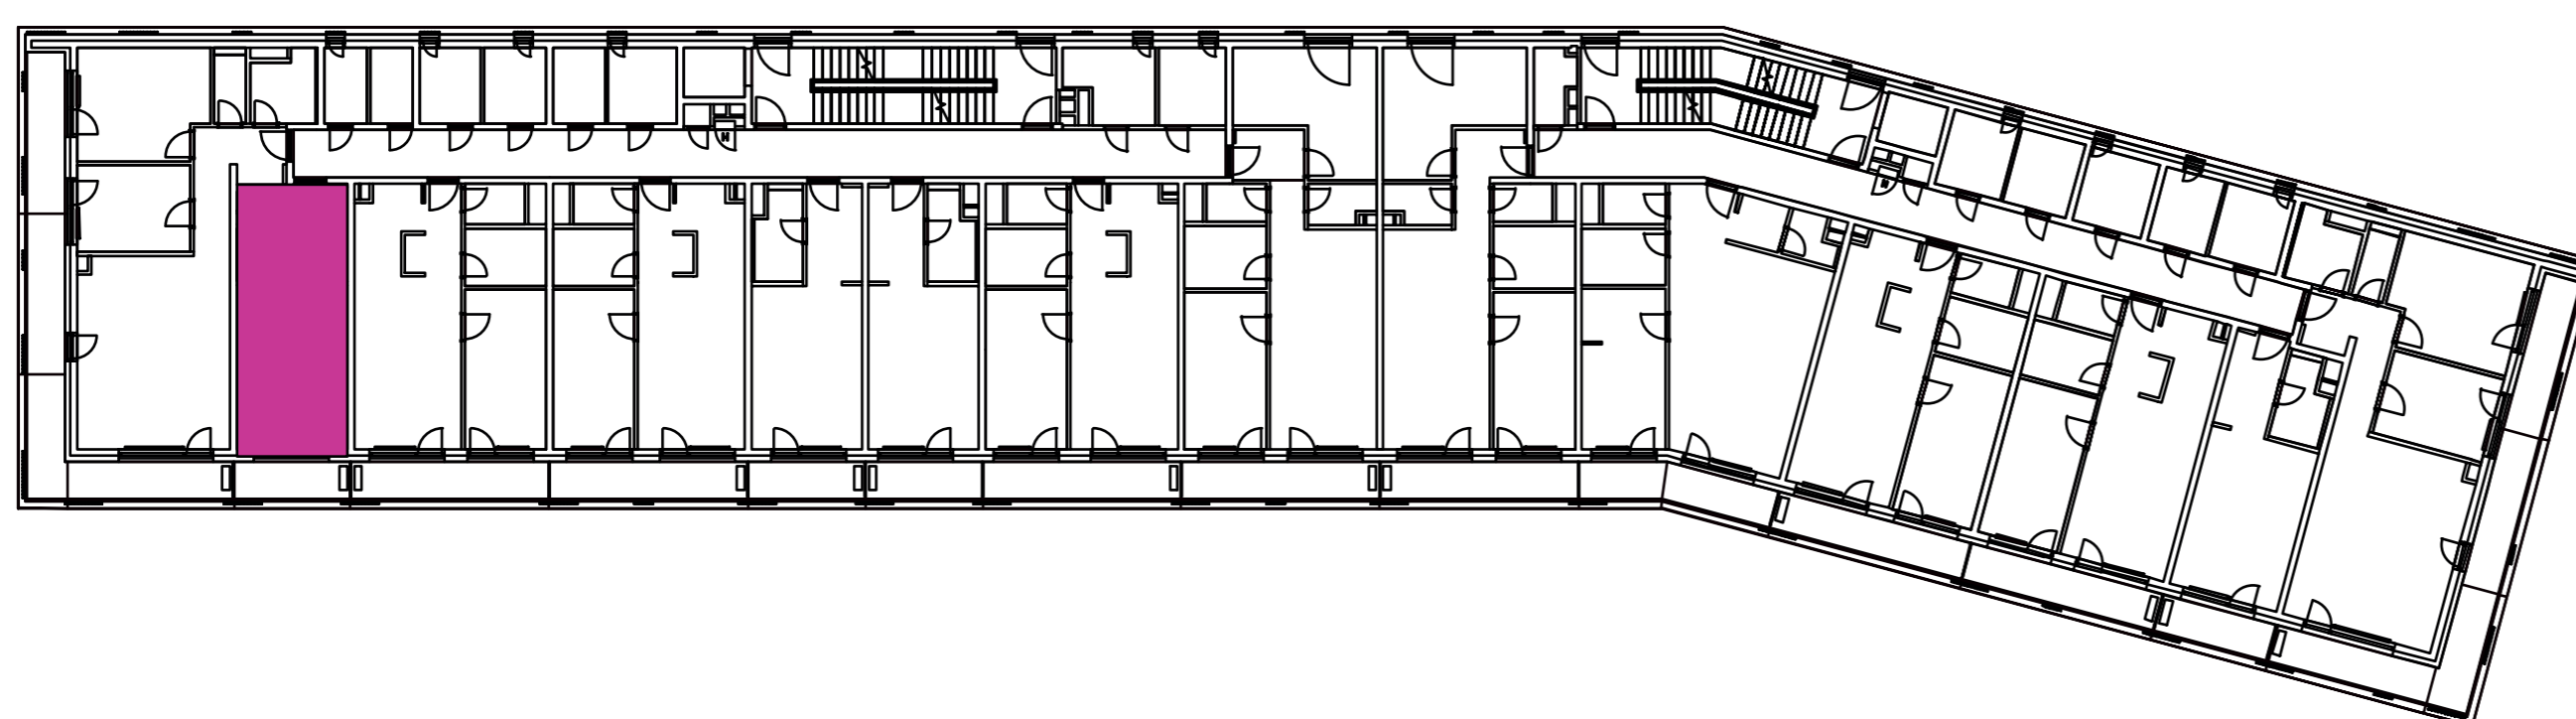

Označenie: **E2.3.2**
 Budova: **E2 - Evelyn**
 Podlažie: **3NP**
 Počet izieb: **1+kk**
 Výmera interiéru: **31,03 m²** (vrátane skladu)
 Výmera exteriéru: **4,56 m²**

NOVÝ RUŽINOV
 Radost' žiť

01	VSTUPNÁ HALA	5,52 m ²
02	KÚPEĽŇA + WC	3,73 m ²
03	KUCHYŇA	3,72 m ²
04	OBÝVACIA IZBA	14,74 m ²
05	BALKÓN	4,56 m ²
K3-01	SKLAD	3,32 m ²
CELKOVÁ VÝMERA		35,59 m²

Uvedené rozmery sú predbežné a nemusia sa zhodovať s realizáciou. Riešenie zariadenia je ilustračné.

CZ
 SLOVAKIA

Developer

CZ Slovakia, a.s.
 Dvořákovo nábrežie 8/A
 811 02 Bratislava

Predajné miesto

Nový Ružinov – Budova Elisabeth
 Bajkalská 45/A
 821 05 Bratislava