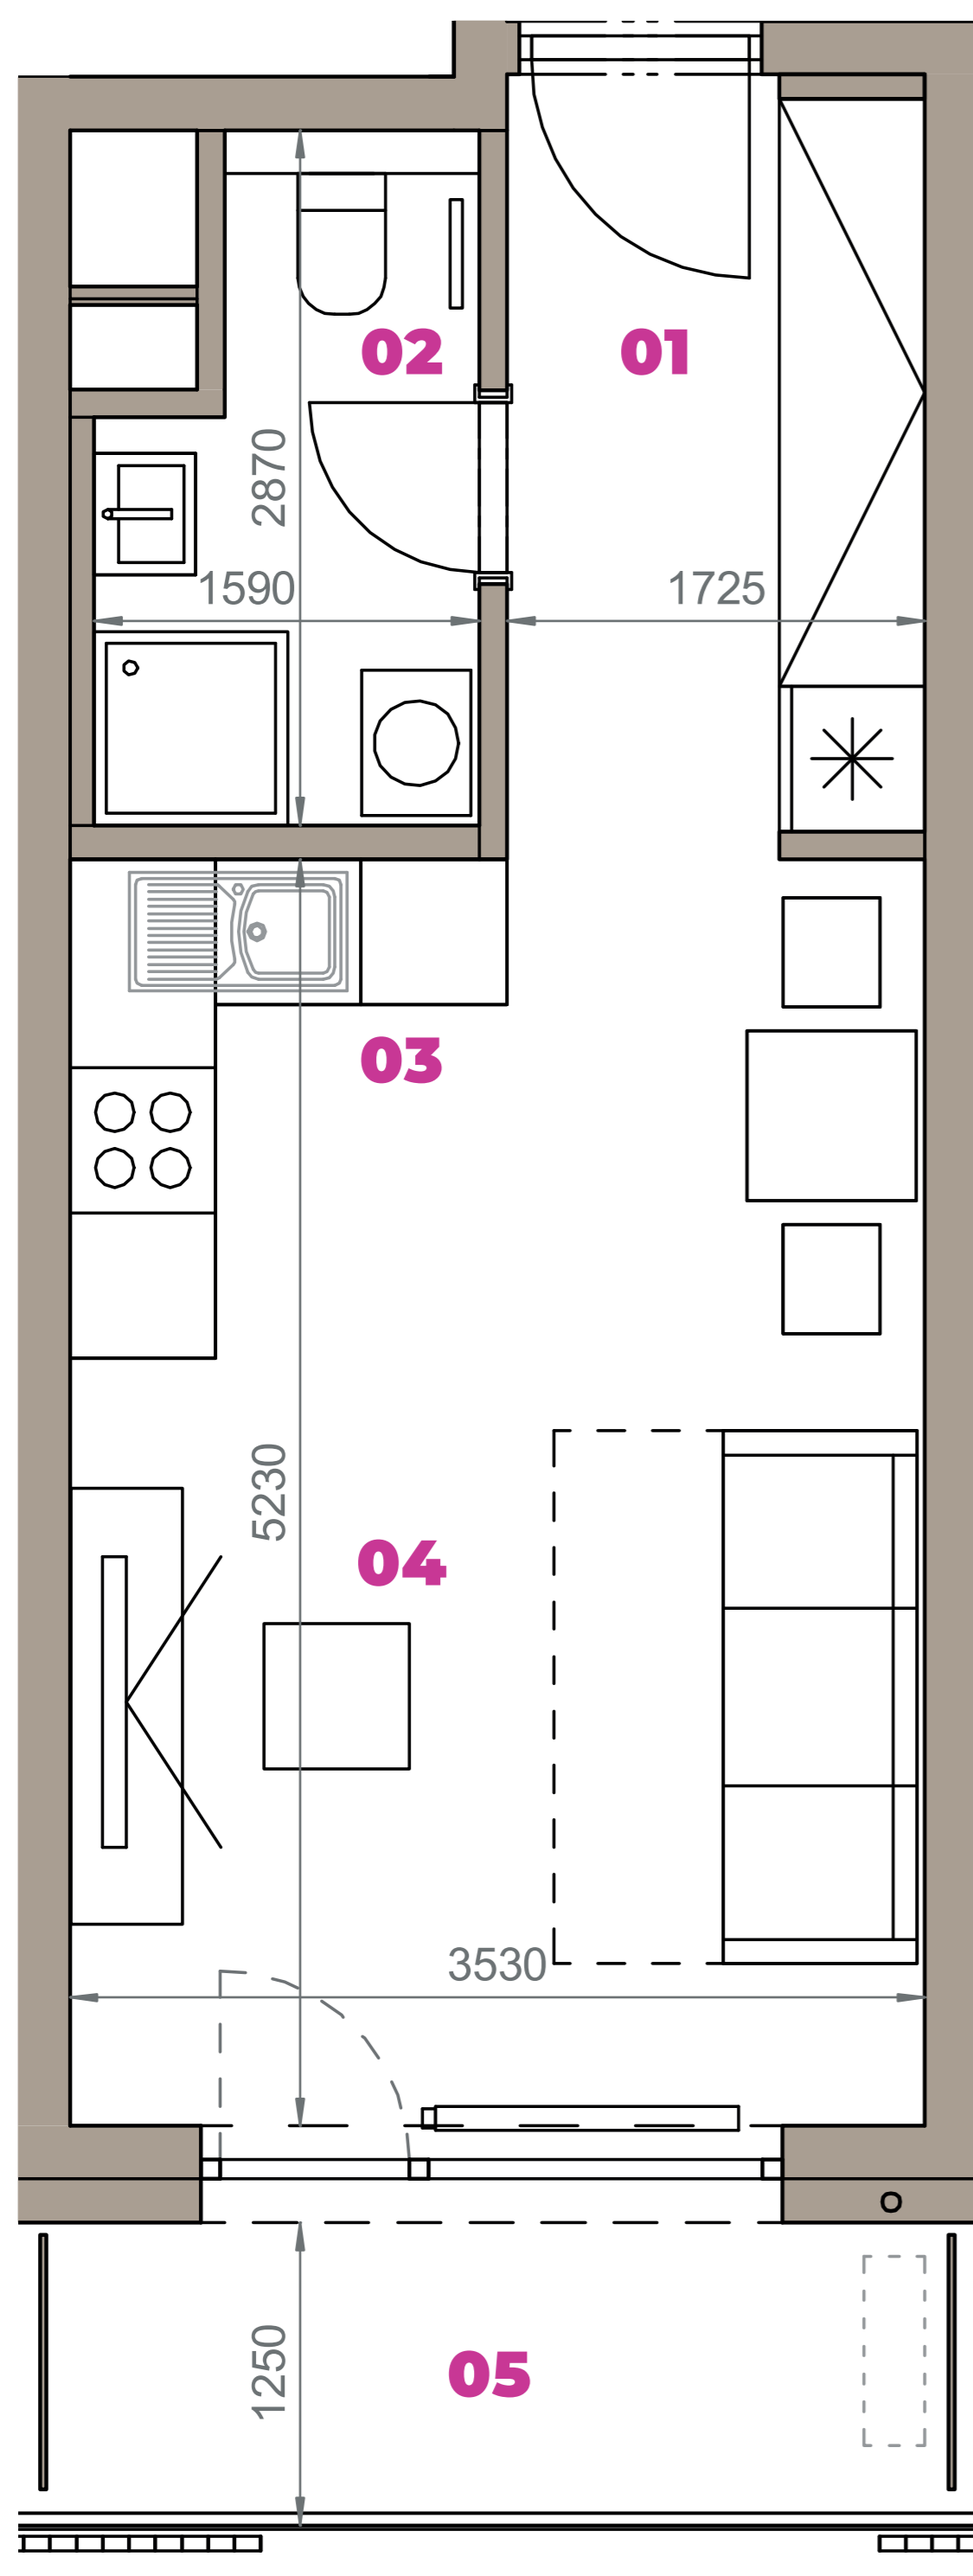

Označenie: **E2.3.2**
 Budova: **E2 - Evelyn**
 Podlažie: **3NP**
 Počet izieb: **1+kk**
 Výmera interiéru: **31,03 m²** (vrátane skladu)
 Výmera exteriéru: **4,56 m²**

NOVÝ RUŽINOV
 Radost' žiť

01	VSTUPNÁ HALA	5,52 m ²
02	KÚPEĽŇA + WC	3,73 m ²
03	KUCHYŇA	3,72 m ²
04	OBÝVACIA IZBA	14,74 m ²
05	BALKÓN	4,56 m ²
K3-01	SKLAD	3,32 m ²
CELKOVÁ VÝMERA		35,59 m²

Uvedené rozmery sú predbežné a nemusia sa zhodovať s realizáciou. Riešenie zariadenia je ilustračné.

CZ
 SLOVAKIA

Developer

CZ Slovakia, a.s.
 Dvořákovo nábrežie 8/A
 811 02 Bratislava

Predajné miesto

Nový Ružinov – Budova Elisabeth
 Bajkalská 45/A
 821 05 Bratislava