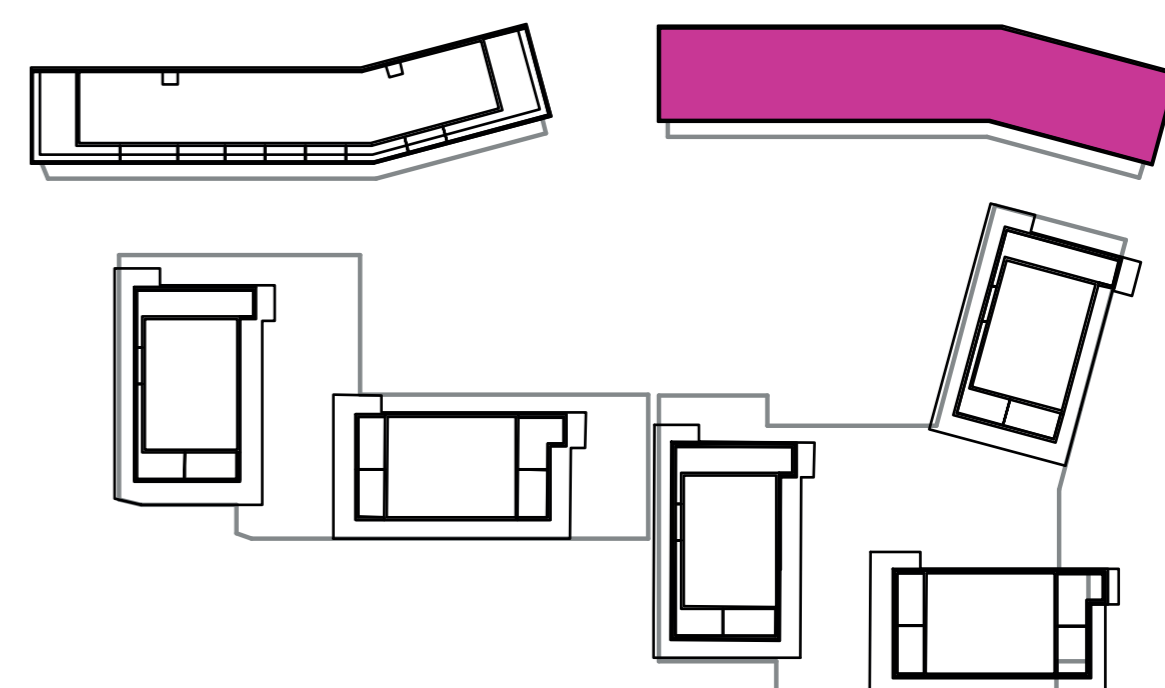

Označenie: **E2.3.2**
 Budova: **E2 - Evelyn**
 Podlažie: **3NP**
 Počet izieb: **1+kk**
 Výmera interiéru: **31,03 m²** (vrátane skladu)
 Výmera exteriéru: **4,56 m²**

NOVÝ RUŽINOV
 Radost' žiť

01	VSTUPNÁ HALA	5,52 m ²
02	KÚPEĽŇA + WC	3,73 m ²
03	KUCHYŇA	3,72 m ²
04	OBÝVACIA IZBA	14,74 m ²
05	BALKÓN	4,56 m ²
K3-01	SKLAD	3,32 m ²
CELKOVÁ VÝMERA		35,59 m²

Uvedené rozmery sú predbežné a nemusia sa zhodovať s realizáciou. Riešenie zariadenia je ilustračné.

CZ
 SLOVAKIA

Developer

CZ Slovakia, a.s.
 Dvořákovo nábrežie 8/A
 811 02 Bratislava

Predajné miesto

Nový Ružinov – Budova Elisabeth
 Bajkalská 45/A
 821 05 Bratislava