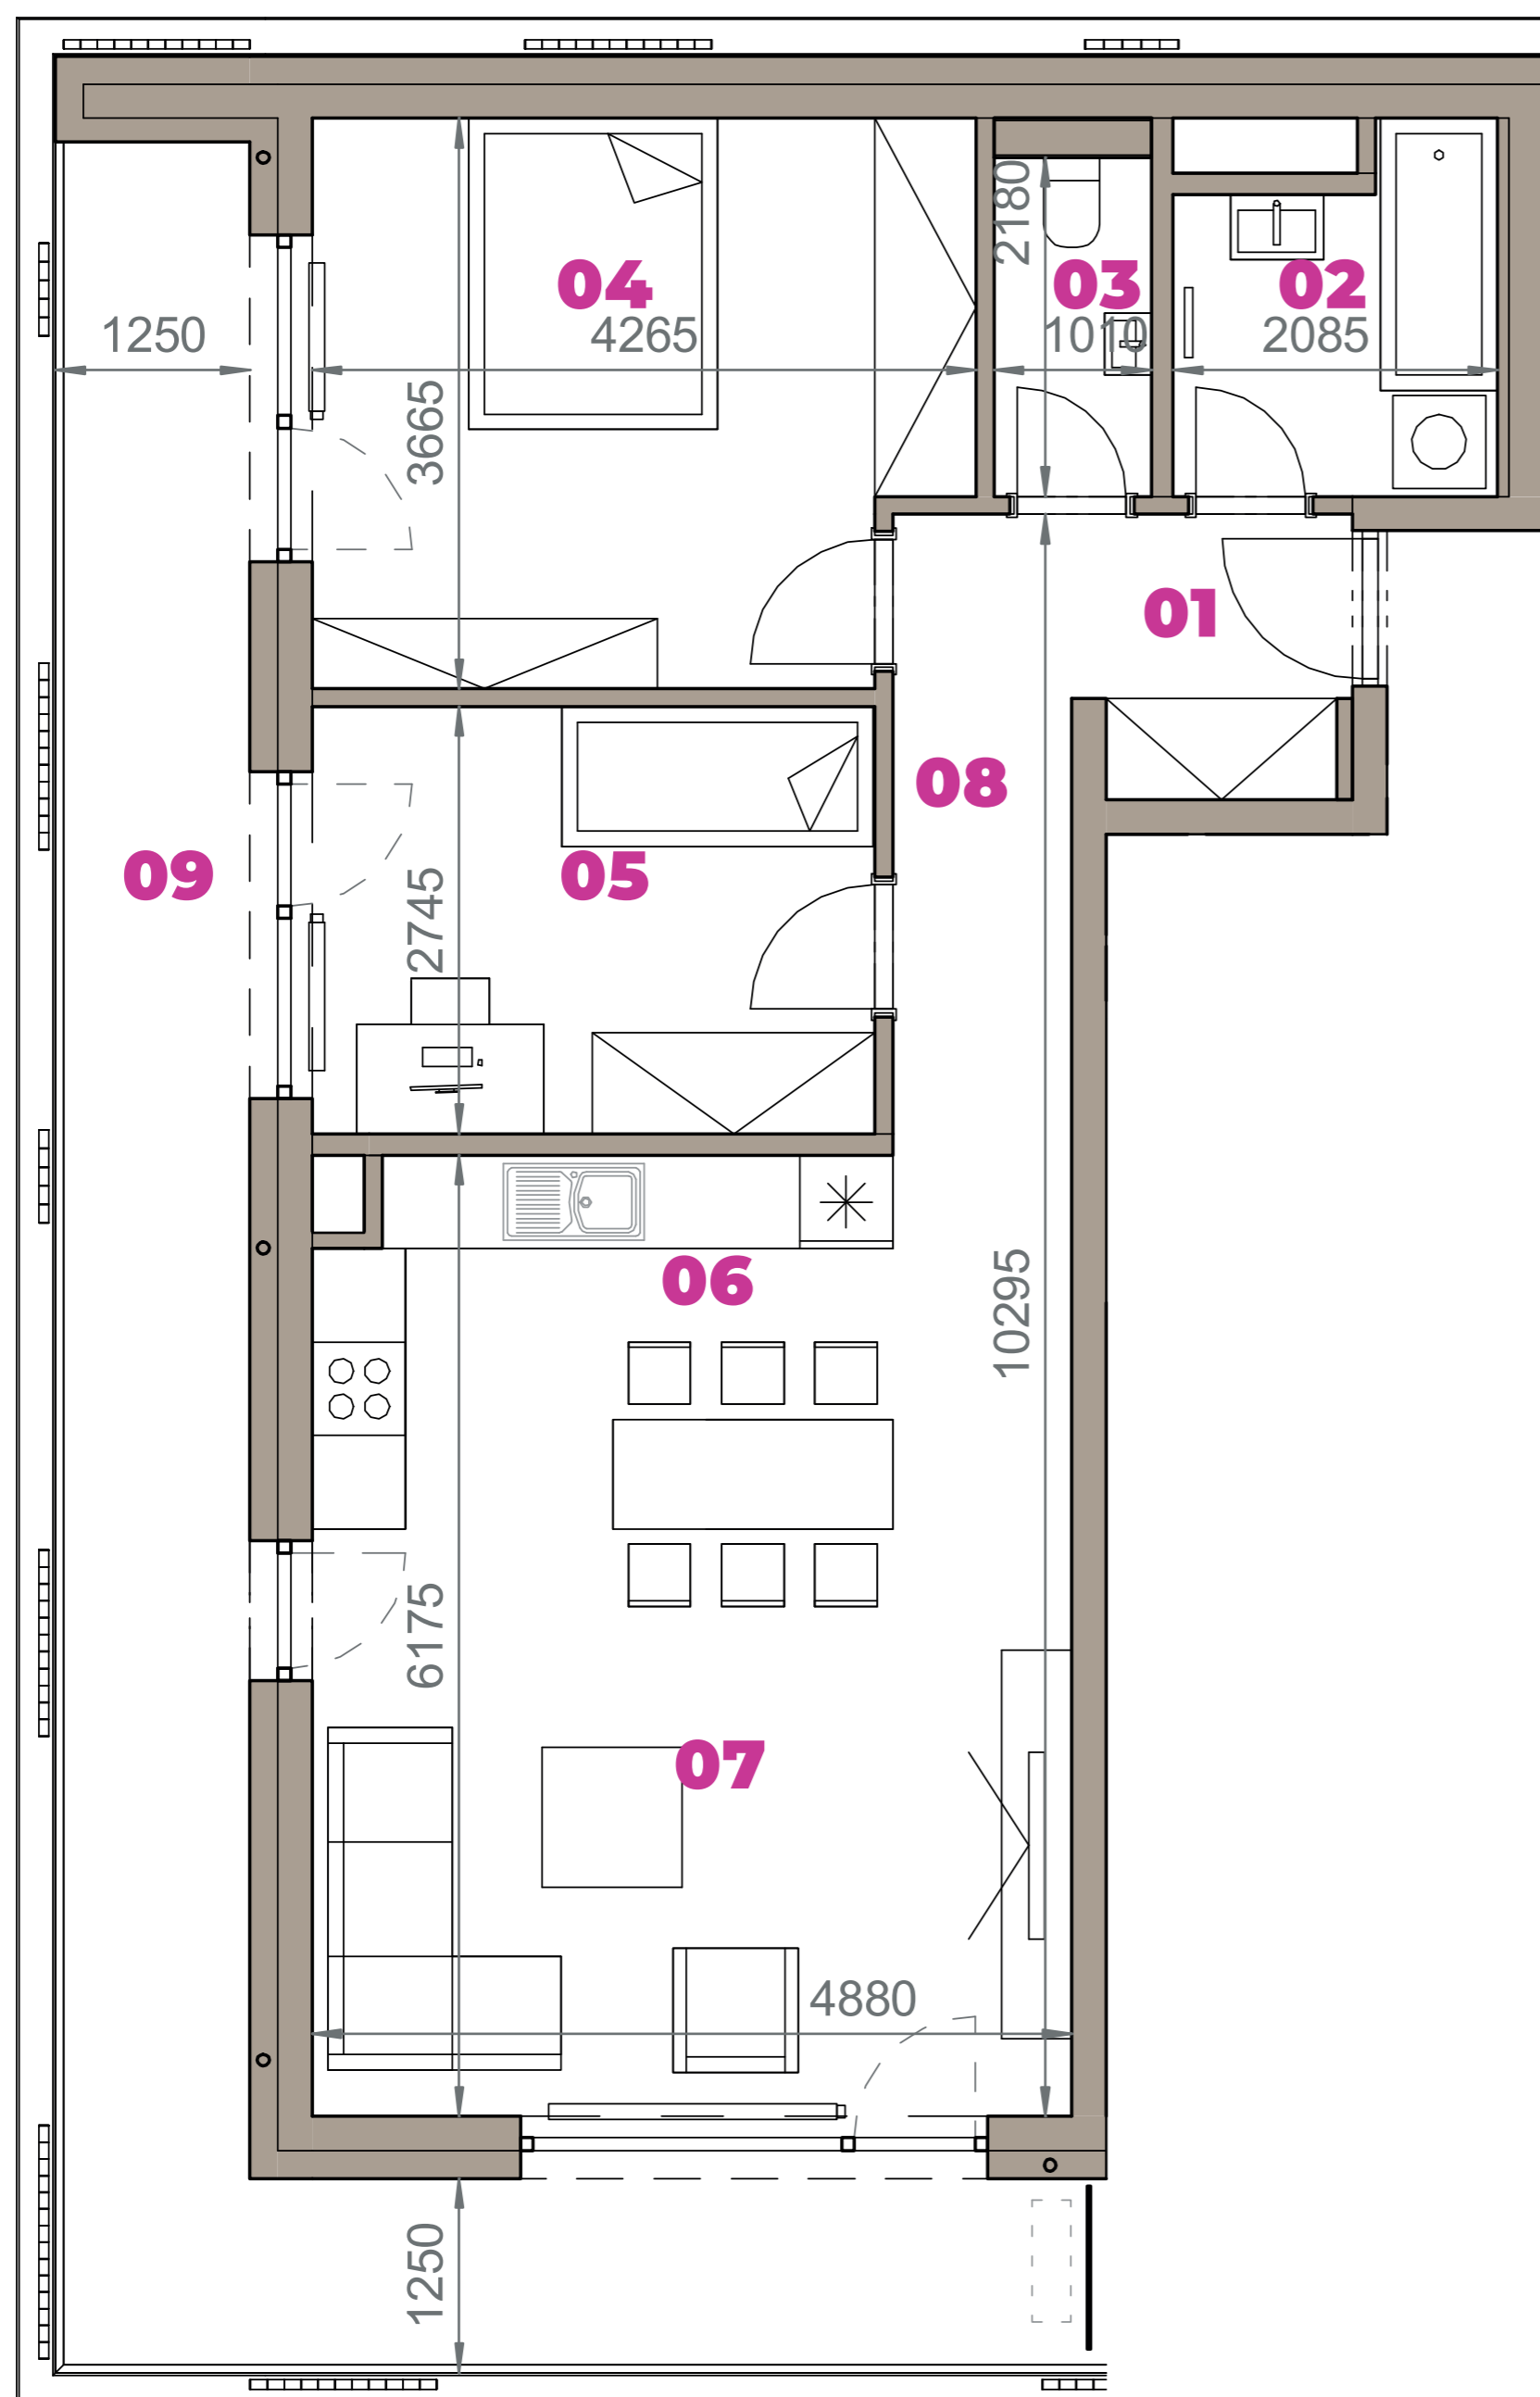

Označenie: **E2.3.1**
 Budova: **E2 - Evelyn**
 Podlažie: **3NP**
 Počet izieb: **3+kk**
 Výmera interiéru: **73,95 m²** (vrátane skladu)
 Výmera exteriéru: **24,12 m²**

NOVÝ RUŽINOV
 Radost' žiť

01	VSTUPNÁ HALA	3,17 m ²
02	KÚPEĽŇA	4,43 m ²
03	WC	2,20 m ²
04	IZBA	14,83 m ²
05	IZBA	9,92 m ²
06	KUCHYŇA	11,44 m ²
07	OBÝVACIA IZBA	18,42 m ²
08	CHODBA	4,74 m ²
09	BALKÓN	24,12 m ²
K3-04	SKLAD	4,80 m ²
CELKOVÁ VÝMERA		98,07 m²

Uvedené rozmery sú predbežné a nemusia sa zhodovať s realizáciou. Riešenie zariadenia je ilustračné.

CZ
SLOVAKIA

Developer

CZ Slovakia, a.s.
 Dvořákovo nábrežie 8/A
 811 02 Bratislava

Predajné miesto

Nový Ružinov – Budova Elisabeth
 Bajkalská 45/A
 821 05 Bratislava