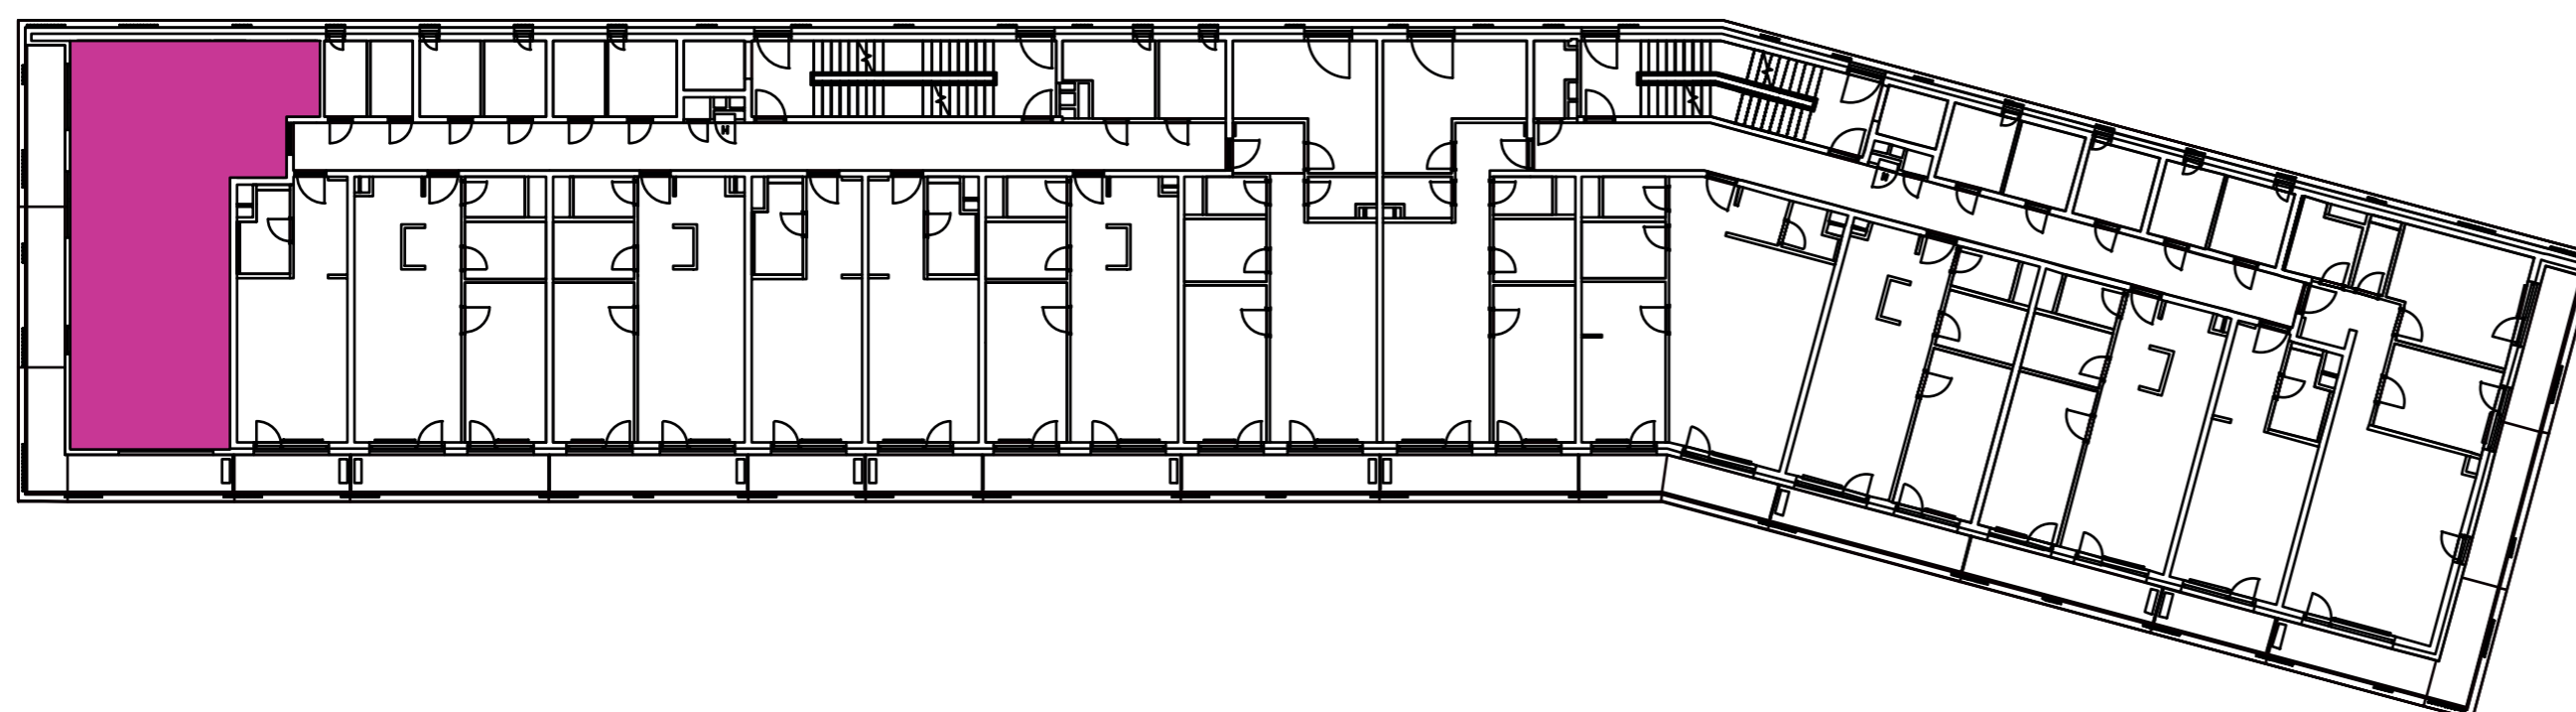

Označenie: **E2.3.1**
 Budova: **E2 - Evelyn**
 Podlažie: **3NP**
 Počet izieb: **3+kk**
 Výmera interiéru: **73,95 m²** (vrátane skladu)
 Výmera exteriéru: **24,12 m²**

NOVÝ RUŽINOV
 Radost' žiť

01	VSTUPNÁ HALA	3,17 m ²
02	KÚPEĽŇA	4,43 m ²
03	WC	2,20 m ²
04	IZBA	14,83 m ²
05	IZBA	9,92 m ²
06	KUCHYŇA	11,44 m ²
07	OBÝVACIA IZBA	18,42 m ²
08	CHODBA	4,74 m ²
09	BALKÓN	24,12 m ²
K3-04	SKLAD	4,80 m ²
CELKOVÁ VÝMERA		98,07 m²

Uvedené rozmery sú predbežné a nemusia sa zhodovať s realizáciou. Riešenie zariadenia je ilustračné.

CZ
SLOVAKIA

Developer

CZ Slovakia, a.s.
 Dvořákovo nábrežie 8/A
 811 02 Bratislava

Predajné miesto

Nový Ružinov – Budova Elisabeth
 Bajkalská 45/A
 821 05 Bratislava