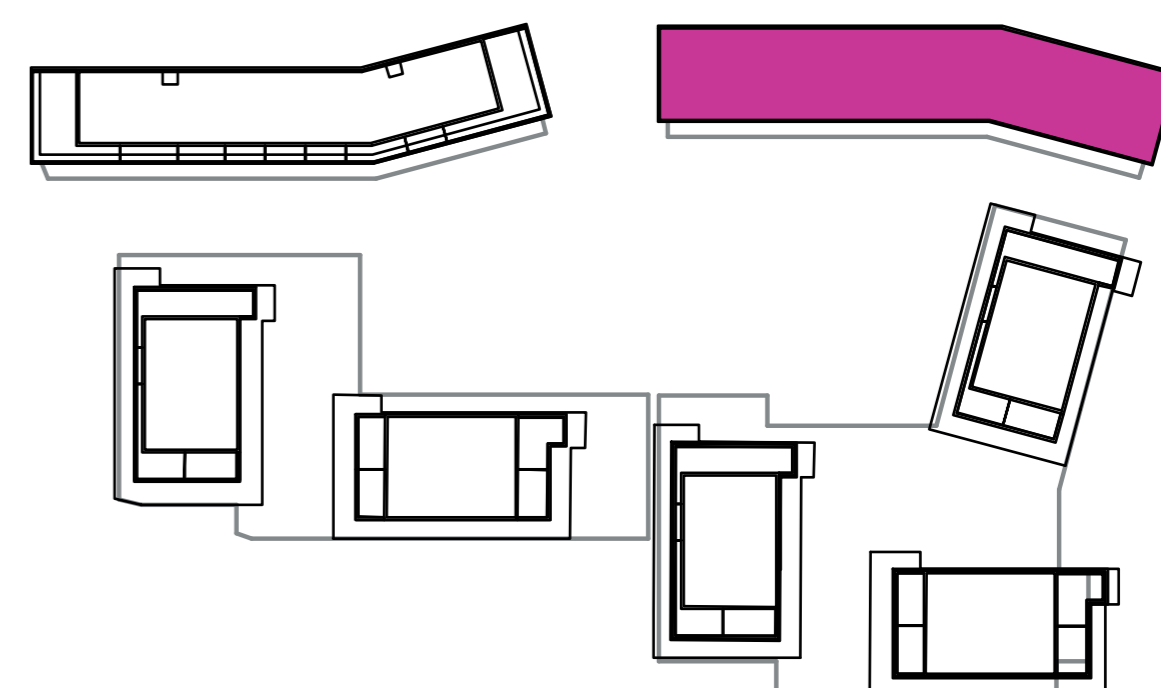

Označenie: **E2.3.1**
 Budova: **E2 - Evelyn**
 Podlažie: **3NP**
 Počet izieb: **3+kk**
 Výmera interiéru: **73,95 m²** (vrátane skladu)
 Výmera exteriéru: **24,12 m²**

NOVÝ RUŽINOV
 Radost' žiť

01	VSTUPNÁ HALA	3,17 m ²
02	KÚPEĽŇA	4,43 m ²
03	WC	2,20 m ²
04	IZBA	14,83 m ²
05	IZBA	9,92 m ²
06	KUCHYŇA	11,44 m ²
07	OBÝVACIA IZBA	18,42 m ²
08	CHODBA	4,74 m ²
09	BALKÓN	24,12 m ²
K3-04	SKLAD	4,80 m ²
CELKOVÁ VÝMERA		98,07 m²

Uvedené rozmery sú predbežné a nemusia sa zhodovať s realizáciou. Riešenie zariadenia je ilustračné.

CZ
SLOVAKIA

Developer

CZ Slovakia, a.s.
 Dvořákovo nábrežie 8/A
 811 02 Bratislava

Predajné miesto

Nový Ružinov – Budova Elisabeth
 Bajkalská 45/A
 821 05 Bratislava