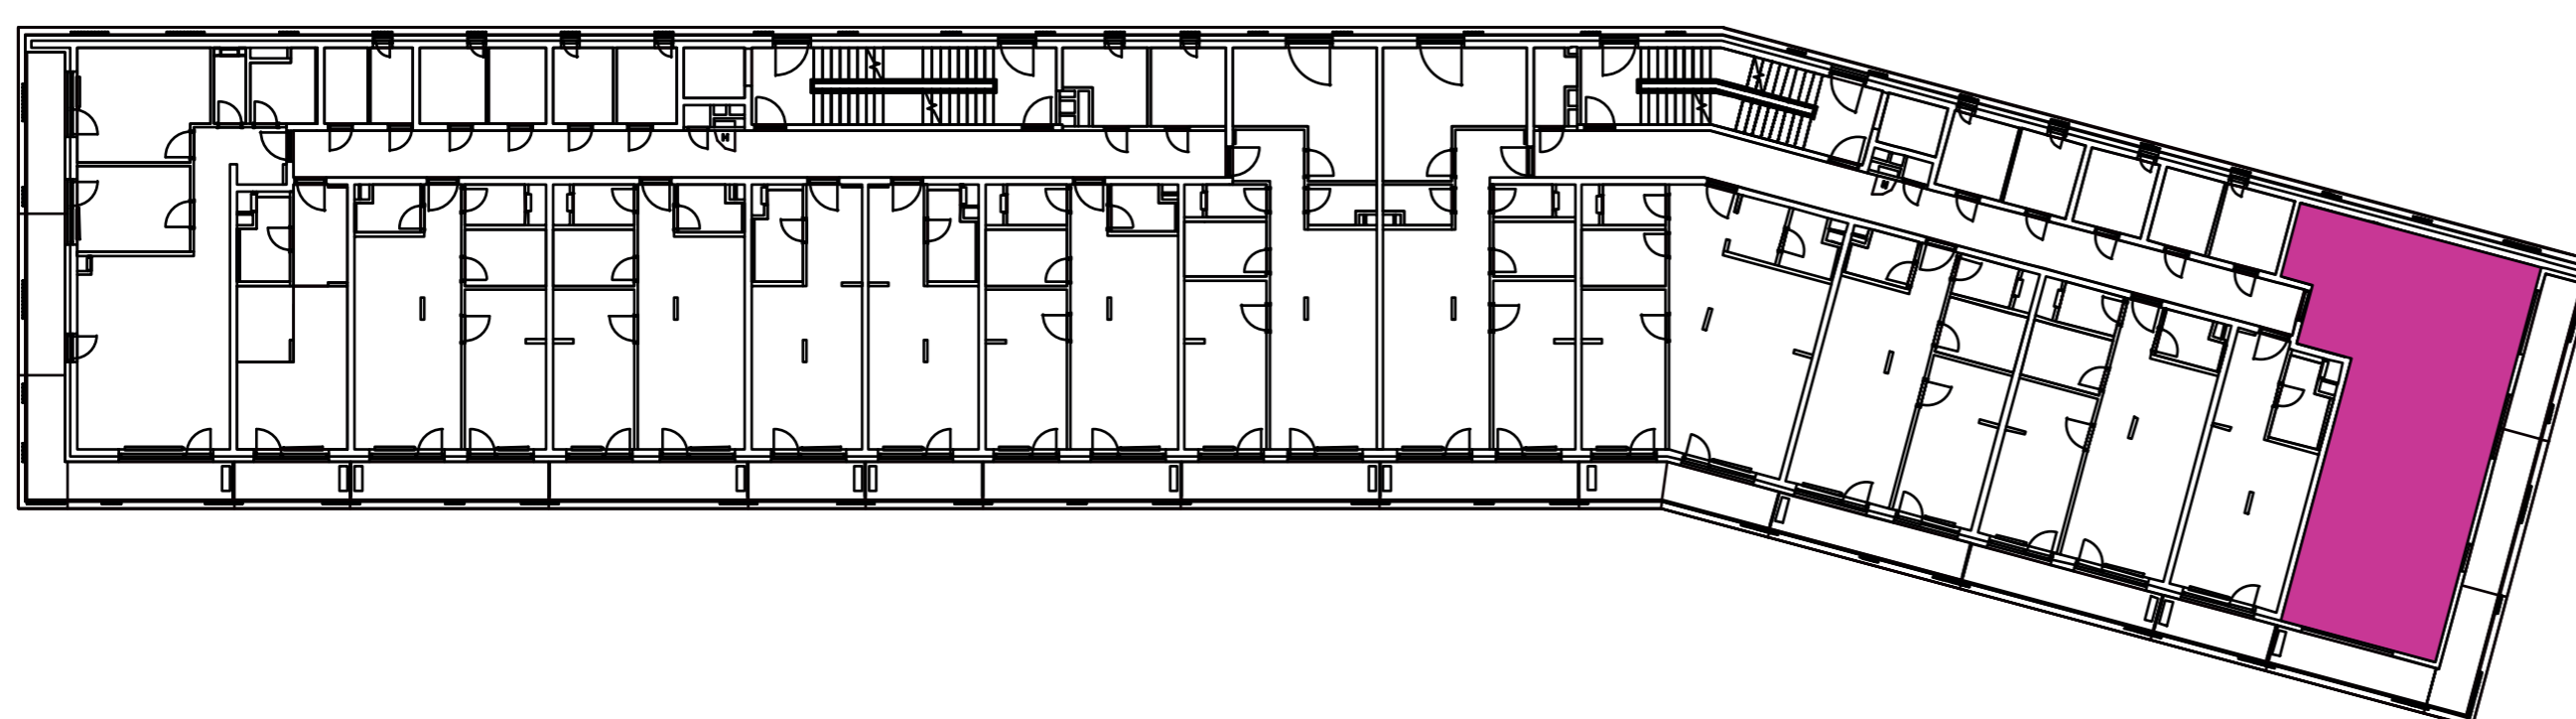

Označenie: **E2.2.14**
 Budova: **E2 - Evelyn**
 Podlažie: **2NP**
 Počet izieb: **3+kk**
 Výmera interiéru: **74,57 m²** (vrátane skladu)
 Výmera exteriéru: **24,12 m²**

NOVÝ RUŽINOV
 Radosť žiť

01	VSTUPNÁ HALA	3,17 m ²
02	KÚPEĽŇA	4,43 m ²
03	WC	2,20 m ²
04	IZBA	14,83 m ²
05	IZBA	9,92 m ²
06	KUCHYŇA	11,44 m ²
07	OBÝVACIA IZBA	18,42 m ²
08	CHODBA	4,74 m ²
09	BALKÓN	24,12 m ²
K2-14	SKLAD	5,42 m ²
CELKOVÁ VÝMERA		98,69 m²

Uvedené rozmery sú predbežné a nemusia sa zhodovať s realizáciou. Riešenie zariadenia je ilustračné.

CZ
SLOVAKIA

Developer

CZ Slovakia, a.s.
 Dvořákovo nábrežie 8/A
 811 02 Bratislava

Predajné miesto

Nový Ružinov – Budova Elisabeth
 Bajkalská 45/A
 821 05 Bratislava