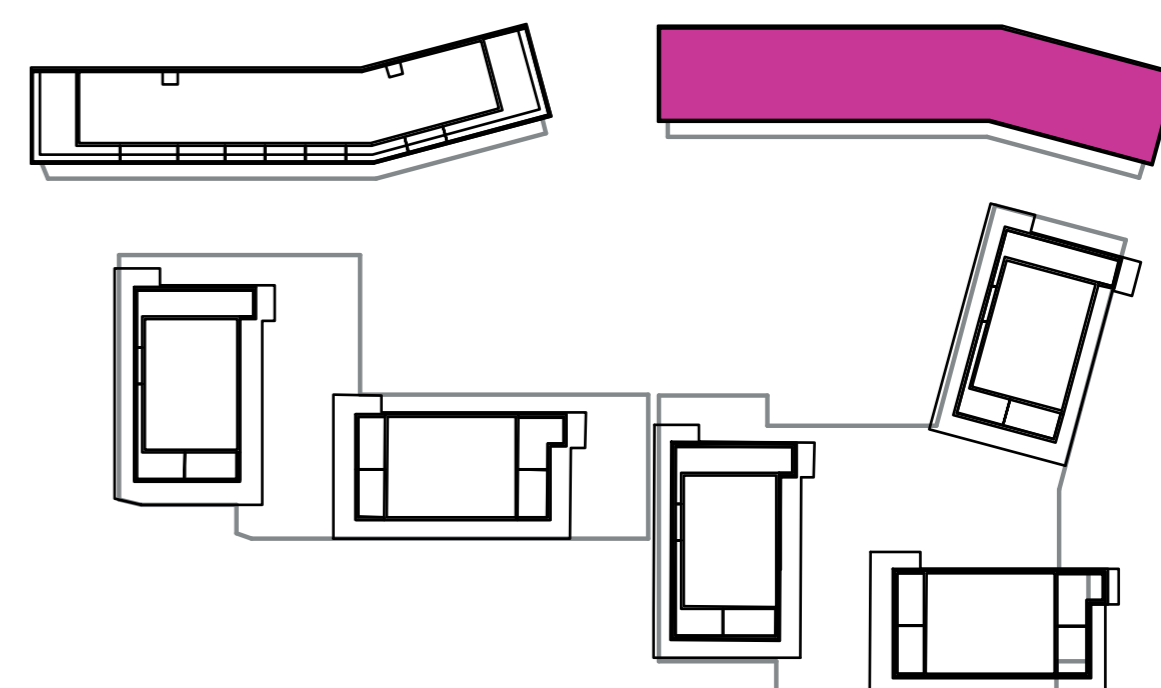

Označenie: **E2.2.14**
 Budova: **E2 - Evelyn**
 Podlažie: **2NP**
 Počet izieb: **3+kk**
 Výmera interiéru: **74,57 m²** (vrátane skladu)
 Výmera exteriéru: **24,12 m²**

NOVÝ RUŽINOV
 Radosť žiť

01	VSTUPNÁ HALA	3,17 m ²
02	KÚPEĽŇA	4,43 m ²
03	WC	2,20 m ²
04	IZBA	14,83 m ²
05	IZBA	9,92 m ²
06	KUCHYŇA	11,44 m ²
07	OBÝVACIA IZBA	18,42 m ²
08	CHODBA	4,74 m ²
09	BALKÓN	24,12 m ²
K2-14	SKLAD	5,42 m ²
CELKOVÁ VÝMERA		98,69 m²

Uvedené rozmery sú predbežné a nemusia sa zhodovať s realizáciou. Riešenie zariadenia je ilustračné.

CZ
SLOVAKIA

Developer

CZ Slovakia, a.s.
 Dvořákovo nábrežie 8/A
 811 02 Bratislava

Predajné miesto

Nový Ružinov – Budova Elisabeth
 Bajkalská 45/A
 821 05 Bratislava