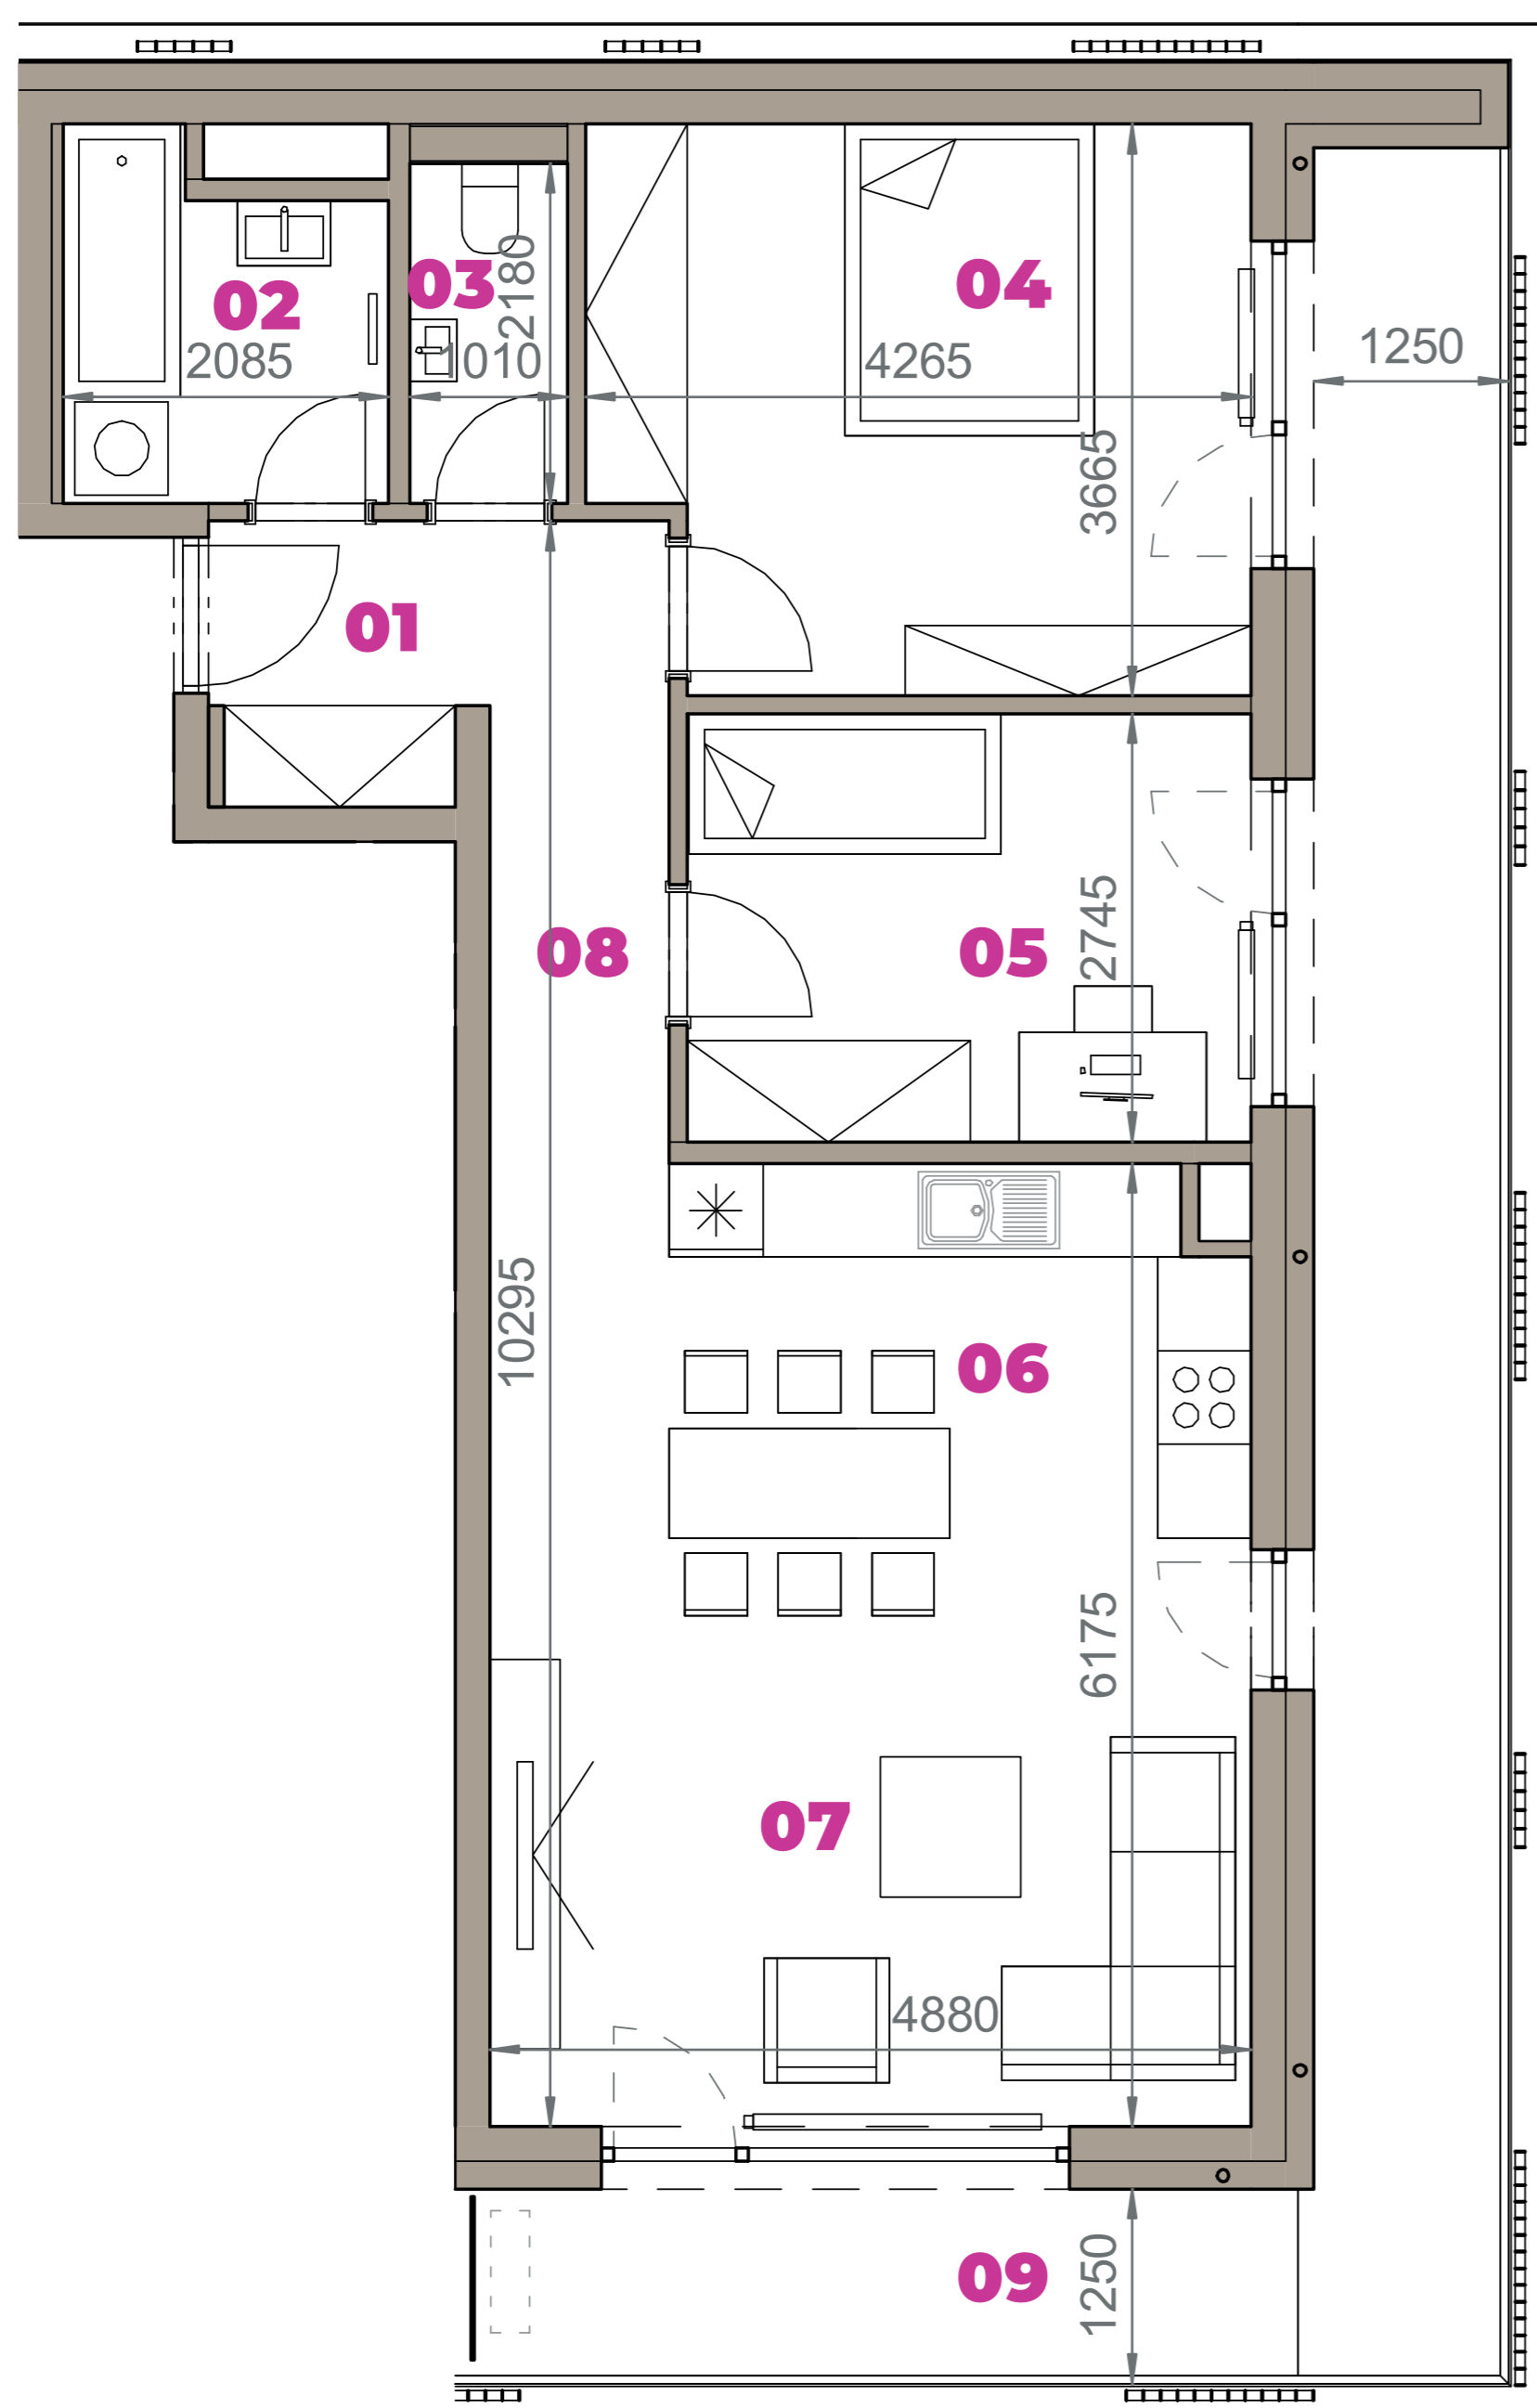

Označenie: **E2.2.14**
 Budova: **E2 - Evelyn**
 Podlažie: **2NP**
 Počet izieb: **3+kk**
 Výmera interiéru: **74,57 m²** (vrátane skladu)
 Výmera exteriéru: **24,12 m²**

NOVÝ RUŽINOV
 Radosť žiť

01	VSTUPNÁ HALA	3,17 m ²
02	KÚPEĽŇA	4,43 m ²
03	WC	2,20 m ²
04	IZBA	14,83 m ²
05	IZBA	9,92 m ²
06	KUCHYŇA	11,44 m ²
07	OBÝVACIA IZBA	18,42 m ²
08	CHODBA	4,74 m ²
09	BALKÓN	24,12 m ²
K2-14	SKLAD	5,42 m ²
CELKOVÁ VÝMERA		98,69 m²

Uvedené rozmery sú predbežné a nemusia sa zhodovať s realizáciou. Riešenie zariadenia je ilustračné.

CZ
SLOVAKIA

Developer

CZ Slovakia, a.s.
 Dvořákovo nábrežie 8/A
 811 02 Bratislava

Predajné miesto

Nový Ružinov – Budova Elisabeth
 Bajkalská 45/A
 821 05 Bratislava