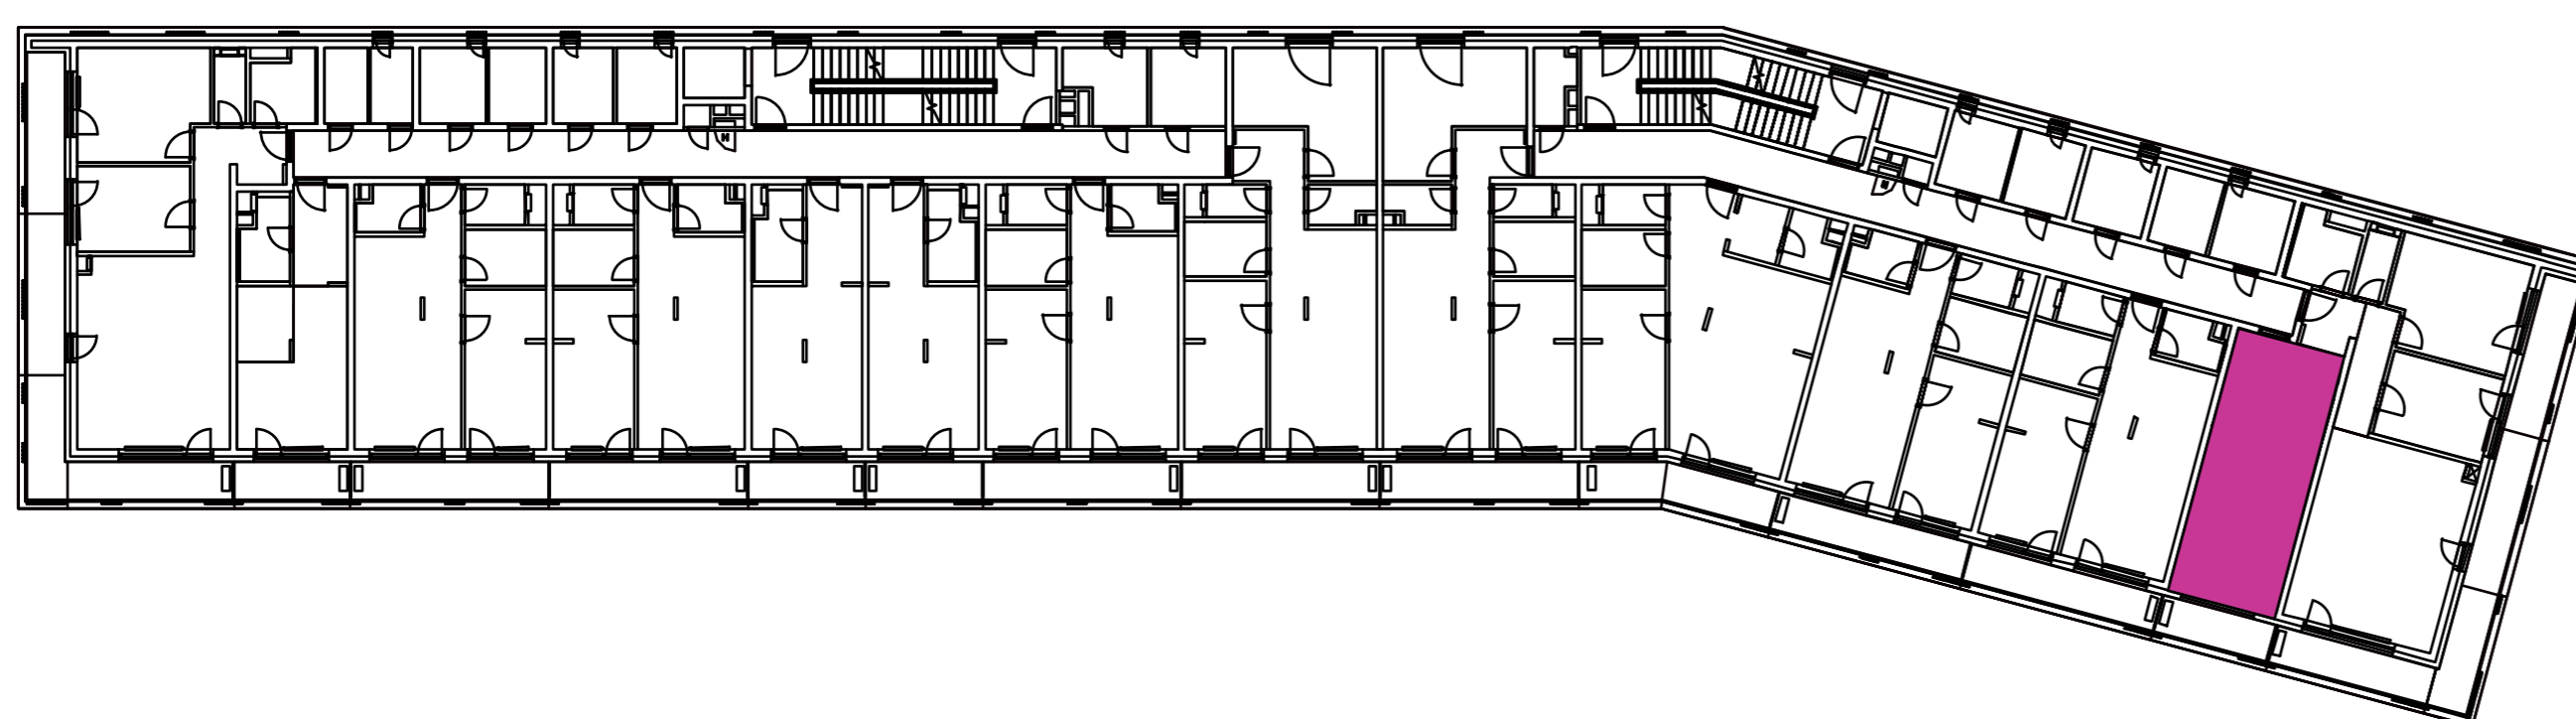

Označenie: **E2.2.13**
 Budova: **E2 - Evelyn**
 Podlažie: **2NP**
 Počet izieb: **1+kk**
 Výmera interiéru: **32,25 m²** (vrátane skladu)
 Výmera exteriéru: **4,56 m²**

NOVÝ RUŽINOV
 Radost' žiť

01	VSTUPNÁ HALA	5,48 m ²
02	KÚPEĽŇA + WC	3,75 m ²
03	KUCHYŇA	4,29 m ²
04	OBÝVACIA IZBA	14,06 m ²
05	BALKÓN	4,56 m ²
K2-13	SKLAD	4,67 m ²
CELKOVÁ VÝMERA		36,81 m²

Uvedené rozmery sú predbežné a nemusia sa zhodovať s realizáciou. Riešenie zariadenia je ilustračné.

CZ
SLOVAKIA

Developer

CZ Slovakia, a.s.
 Dvořákovo nábrežie 8/A
 811 02 Bratislava

Predajné miesto

Nový Ružinov – Budova Elisabeth
 Bajkalská 45/A
 821 05 Bratislava