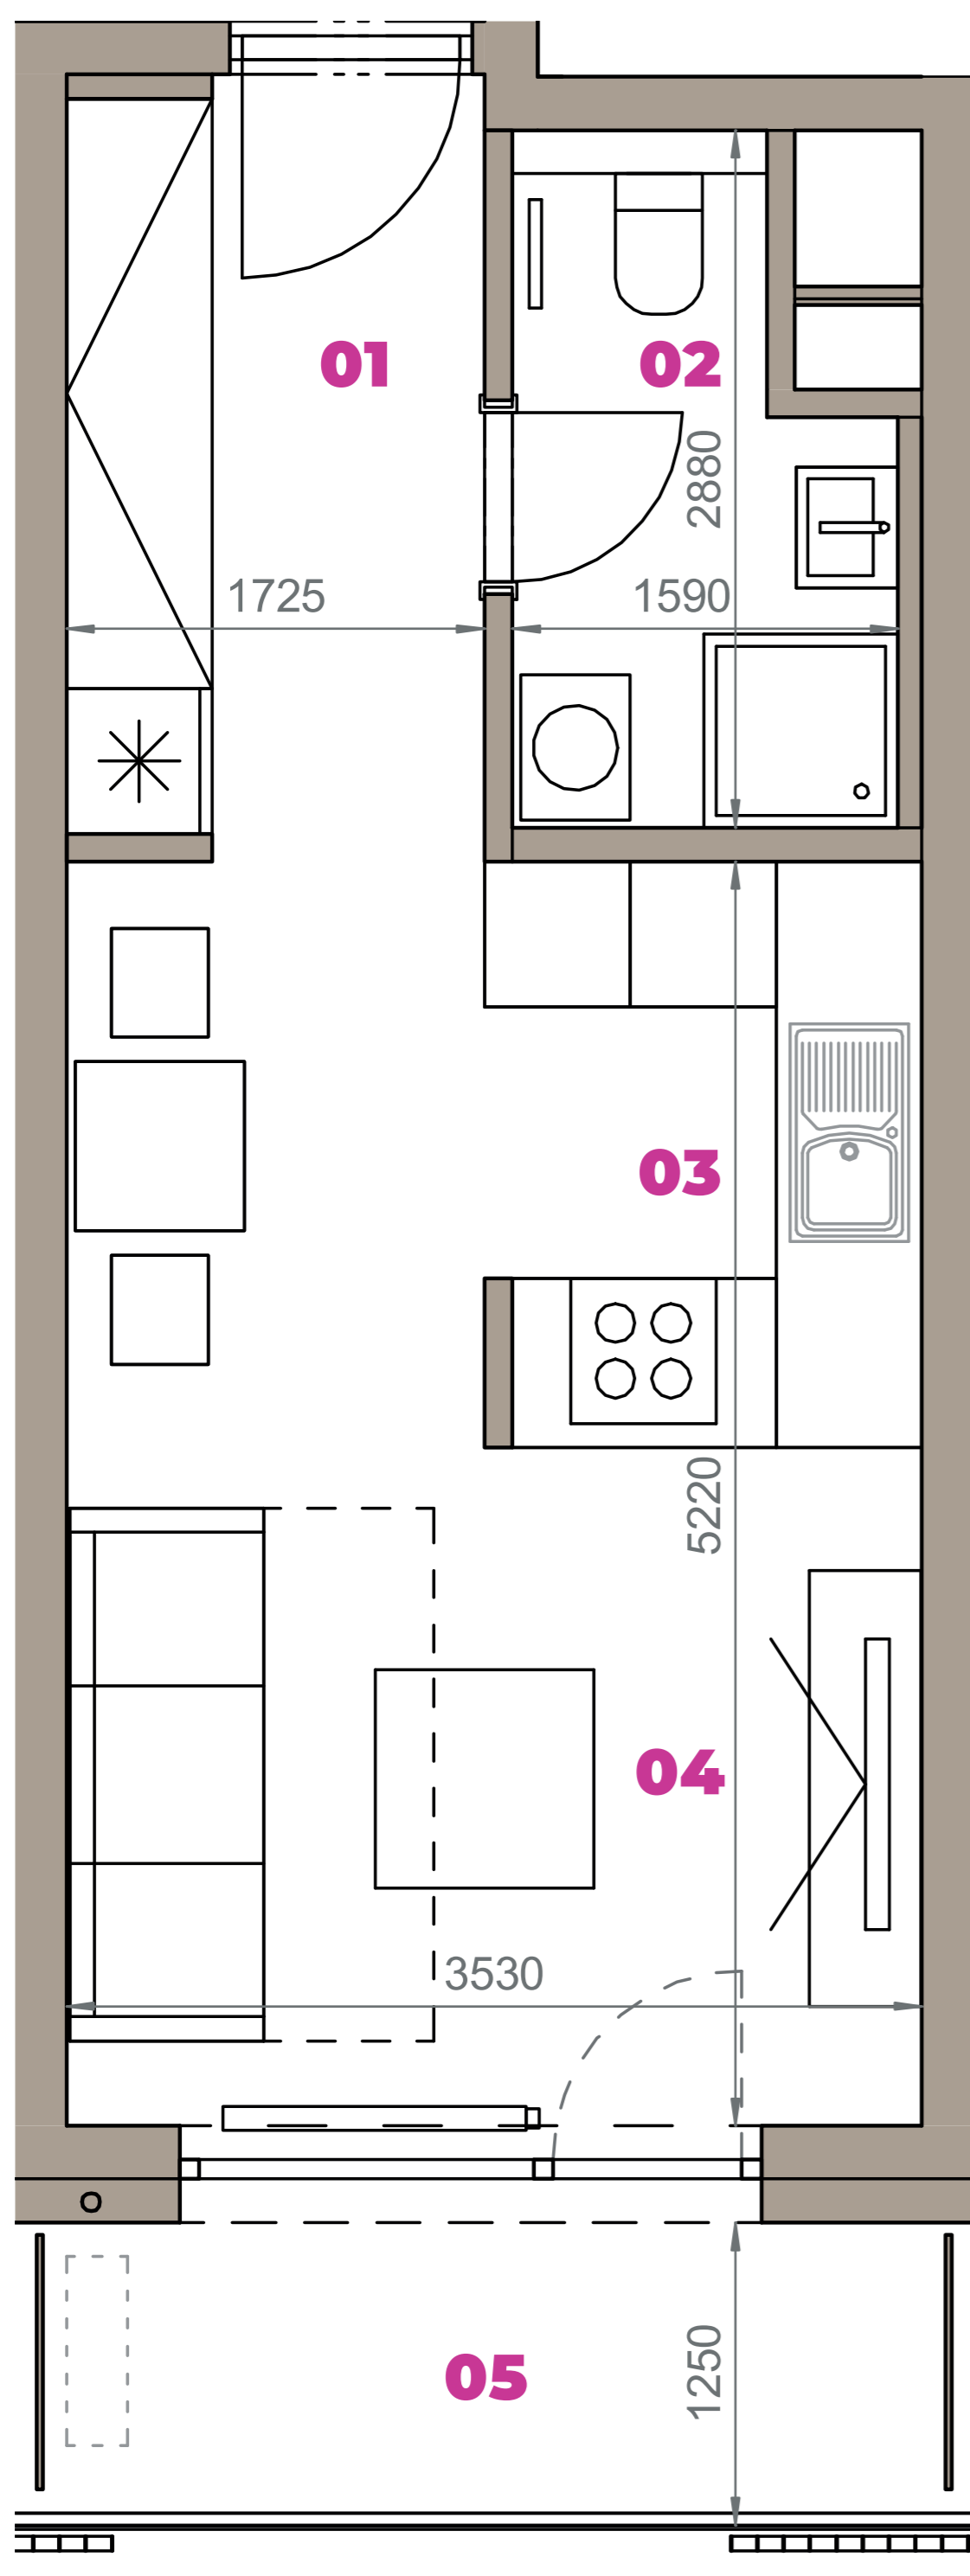

Označenie: **E2.2.13**
 Budova: **E2 - Evelyn**
 Podlažie: **2NP**
 Počet izieb: **1+kk**
 Výmera interiéru: **32,25 m²** (vrátane skladu)
 Výmera exteriéru: **4,56 m²**

NOVÝ RUŽINOV
 Radost' žiť

01	VSTUPNÁ HALA	5,48 m ²
02	KÚPEĽŇA + WC	3,75 m ²
03	KUCHYŇA	4,29 m ²
04	OBÝVACIA IZBA	14,06 m ²
05	BALKÓN	4,56 m ²
K2-13	SKLAD	4,67 m ²
CELKOVÁ VÝMERA		36,81 m²

Uvedené rozmery sú predbežné a nemusia sa zhodovať s realizáciou. Riešenie zariadenia je ilustračné.

CZ
SLOVAKIA

Developer

CZ Slovakia, a.s.
 Dvořákovo nábrežie 8/A
 811 02 Bratislava

Predajné miesto

Nový Ružinov – Budova Elisabeth
 Bajkalská 45/A
 821 05 Bratislava