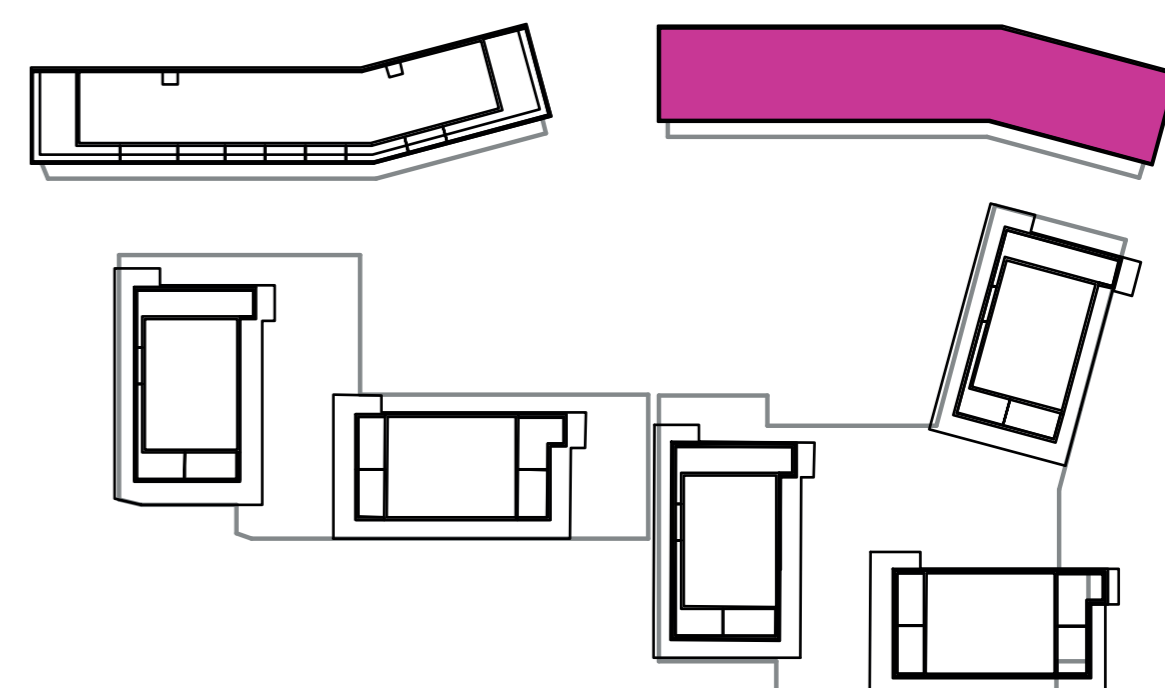

Označenie: **E2.2.13**
 Budova: **E2 - Evelyn**
 Podlažie: **2NP**
 Počet izieb: **1+kk**
 Výmera interiéru: **32,25 m²** (vrátane skladu)
 Výmera exteriéru: **4,56 m²**

NOVÝ RUŽINOV
 Radost' žiť

01	VSTUPNÁ HALA	5,48 m ²
02	KÚPEĽŇA + WC	3,75 m ²
03	KUCHYŇA	4,29 m ²
04	OBÝVACIA IZBA	14,06 m ²
05	BALKÓN	4,56 m ²
K2-13	SKLAD	4,67 m ²
CELKOVÁ VÝMERA		36,81 m²

Uvedené rozmery sú predbežné a nemusia sa zhodovať s realizáciou. Riešenie zariadenia je ilustračné.

CZ
SLOVAKIA

Developer

CZ Slovakia, a.s.
 Dvořákovo nábrežie 8/A
 811 02 Bratislava

Predajné miesto

Nový Ružinov – Budova Elisabeth
 Bajkalská 45/A
 821 05 Bratislava