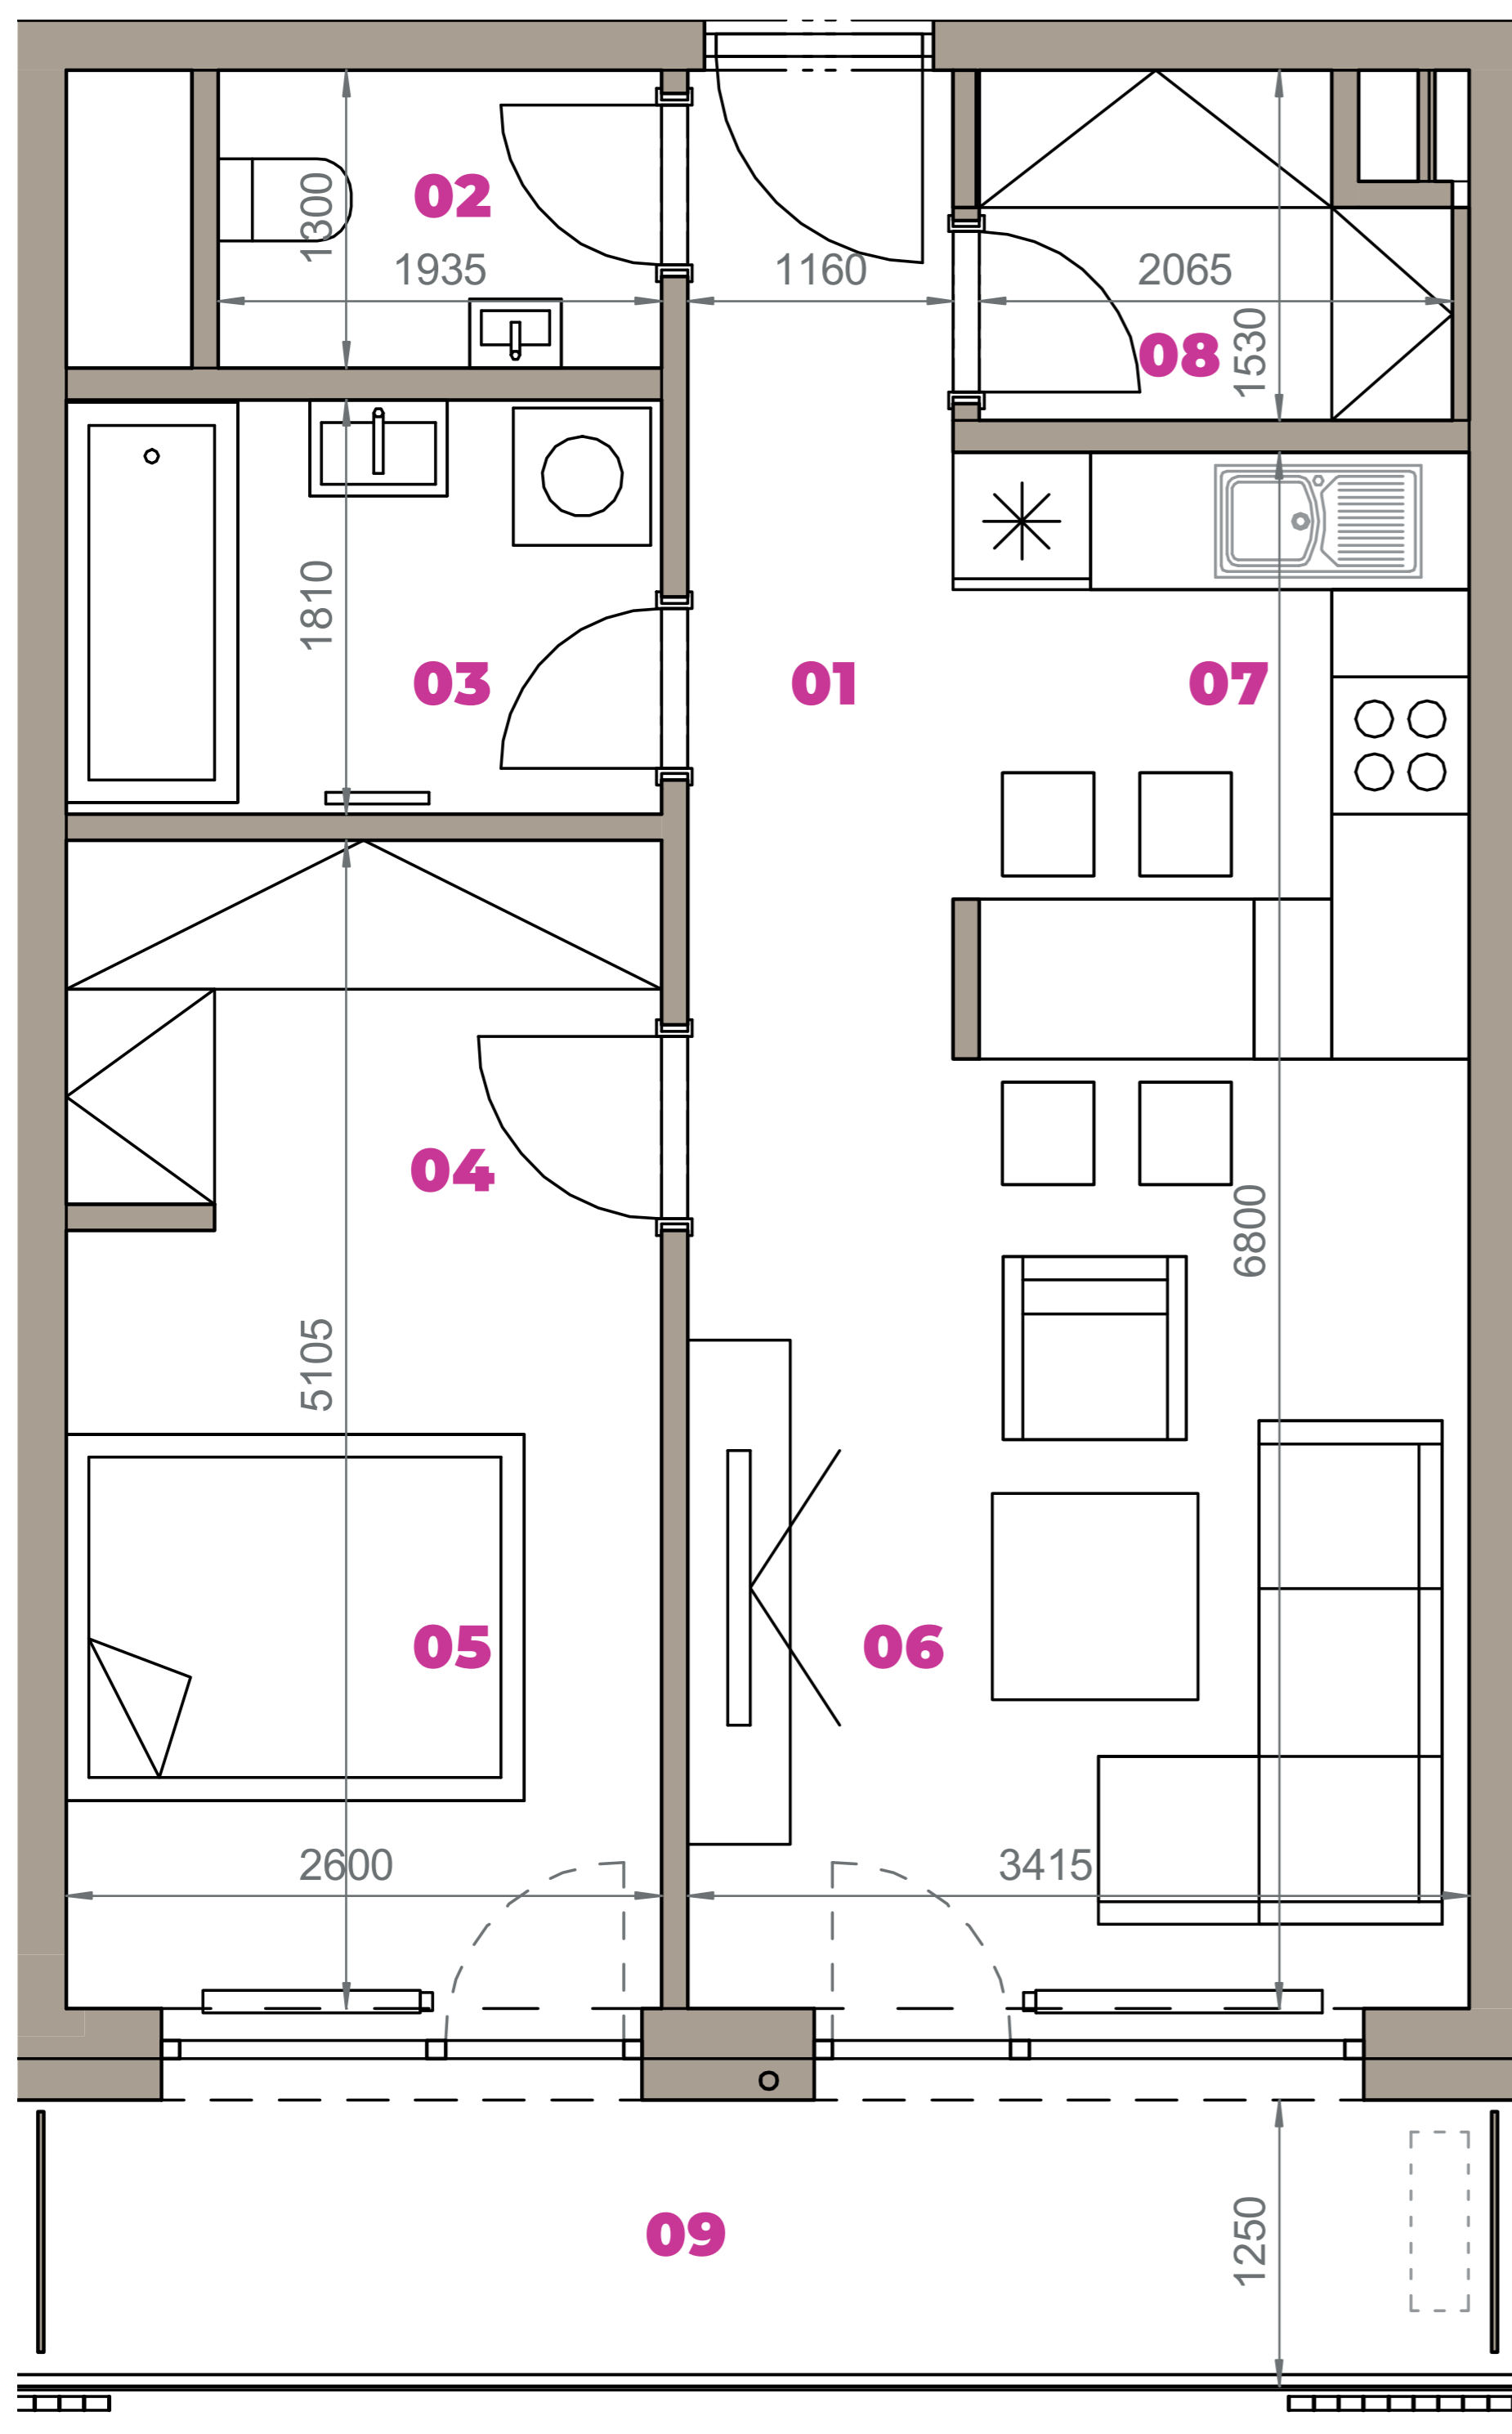

Označenie: **E2.2.12**
 Budova: **E2 - Evelyn**
 Podlažie: **2NP**
 Počet izieb: **2+kk**
 Výmera interiéru: **53,84 m²** (vrátane skladu)
 Výmera exteriéru: **7,75 m²**

NOVÝ RUŽINOV
 Radost' žiť

01	VSTUPNÁ HALA	5,01 m ²
02	WC	2,52 m ²
03	KÚPEĽŇA	4,71 m ²
04	ŠATNÍK	4,36 m ²
05	IZBA	8,84 m ²
06	OBÝVACIA IZBA	14,17 m ²
07	KUCHYŇA	5,90 m ²
08	ŠATNÍK	2,84 m ²
09	BALKÓN	7,75 m ²
K2-12	SKLAD	5,49 m ²
CELKOVÁ VÝMERA		61,59 m²

Uvedené rozmery sú predbežné a nemusia sa zhodovať s realizáciou. Riešenie zariadenia je ilustračné.

CZ
 SLOVAKIA

Developer

CZ Slovakia, a.s.
 Dvořákovo nábrežie 8/A
 811 02 Bratislava

Predajné miesto

Nový Ružinov – Budova Elisabeth
 Bajkalská 45/A
 821 05 Bratislava