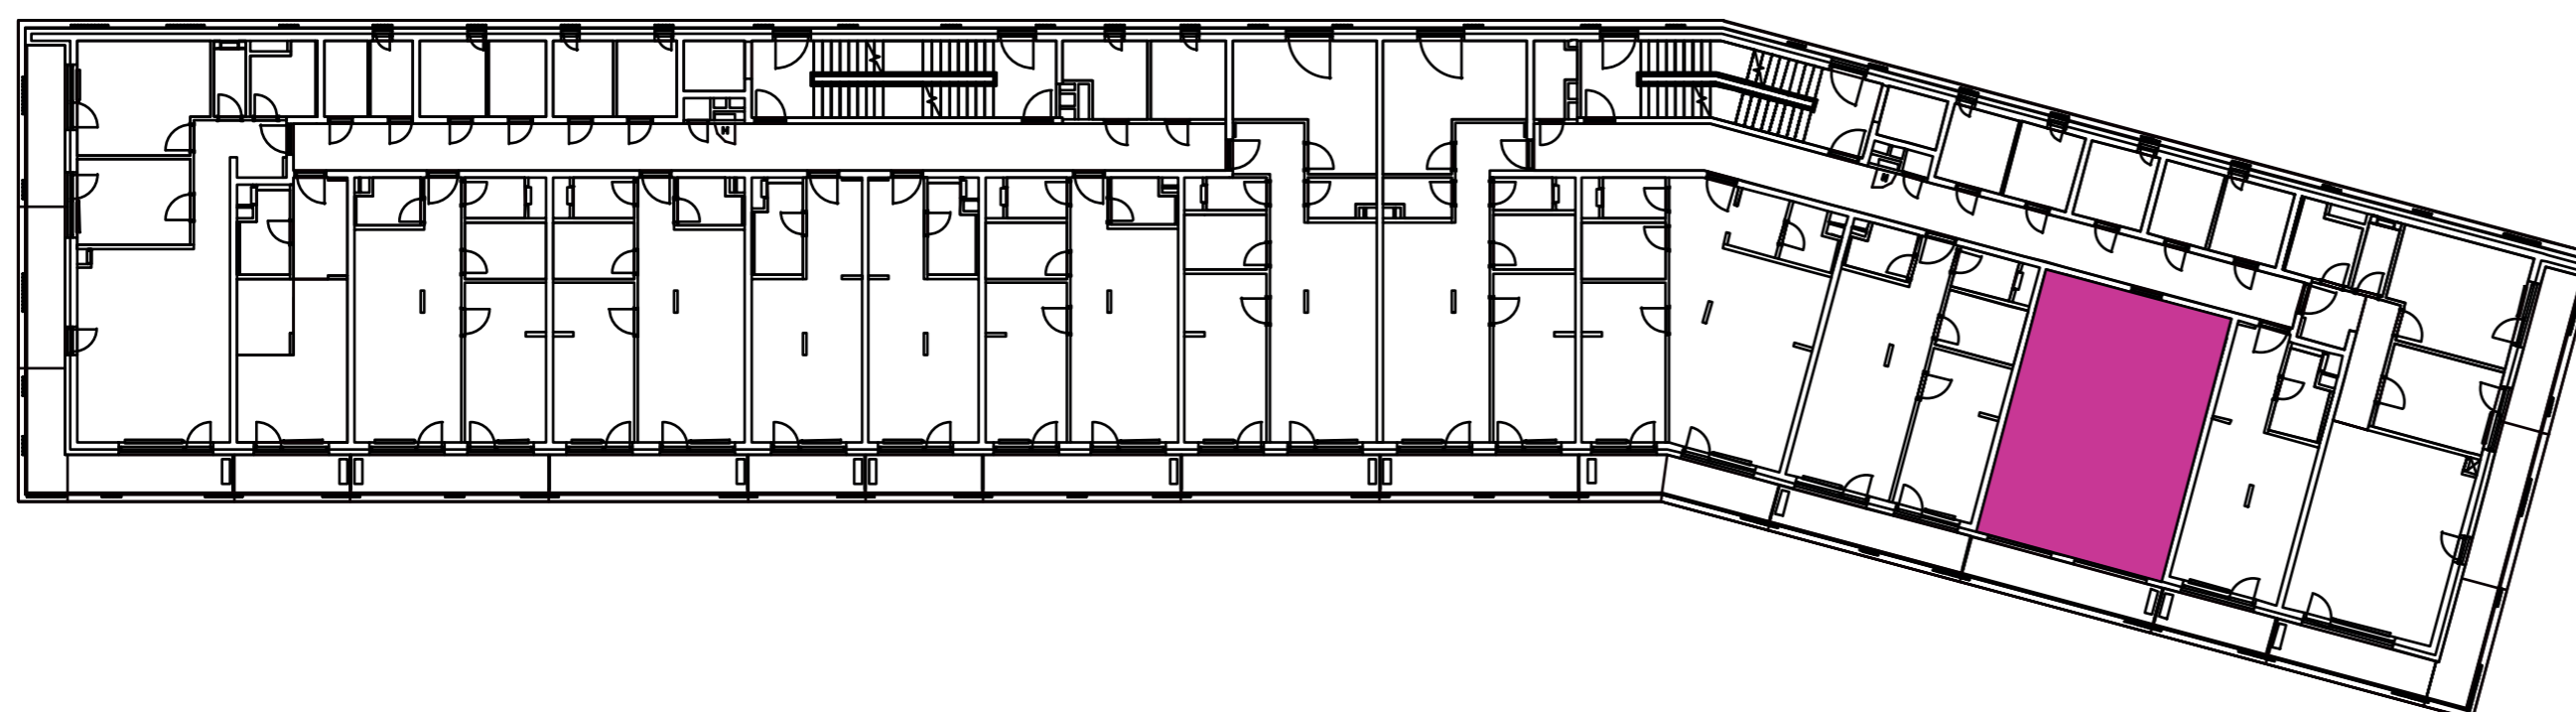

Označenie: **E2.2.12**
 Budova: **E2 - Evelyn**
 Podlažie: **2NP**
 Počet izieb: **2+kk**
 Výmera interiéru: **53,84 m²** (vrátane skladu)
 Výmera exteriéru: **7,75 m²**

NOVÝ RUŽINOV
 Radost' žiť

01	VSTUPNÁ HALA	5,01 m ²
02	WC	2,52 m ²
03	KÚPEĽŇA	4,71 m ²
04	ŠATNÍK	4,36 m ²
05	IZBA	8,84 m ²
06	OBÝVACIA IZBA	14,17 m ²
07	KUCHYŇA	5,90 m ²
08	ŠATNÍK	2,84 m ²
09	BALKÓN	7,75 m ²
K2-12	SKLAD	5,49 m ²
CELKOVÁ VÝMERA		61,59 m²

Uvedené rozmery sú predbežné a nemusia sa zhodovať s realizáciou. Riešenie zariadenia je ilustračné.

CZ
 SLOVAKIA

Developer

CZ Slovakia, a.s.
 Dvořákovo nábrežie 8/A
 811 02 Bratislava

Predajné miesto

Nový Ružinov – Budova Elisabeth
 Bajkalská 45/A
 821 05 Bratislava