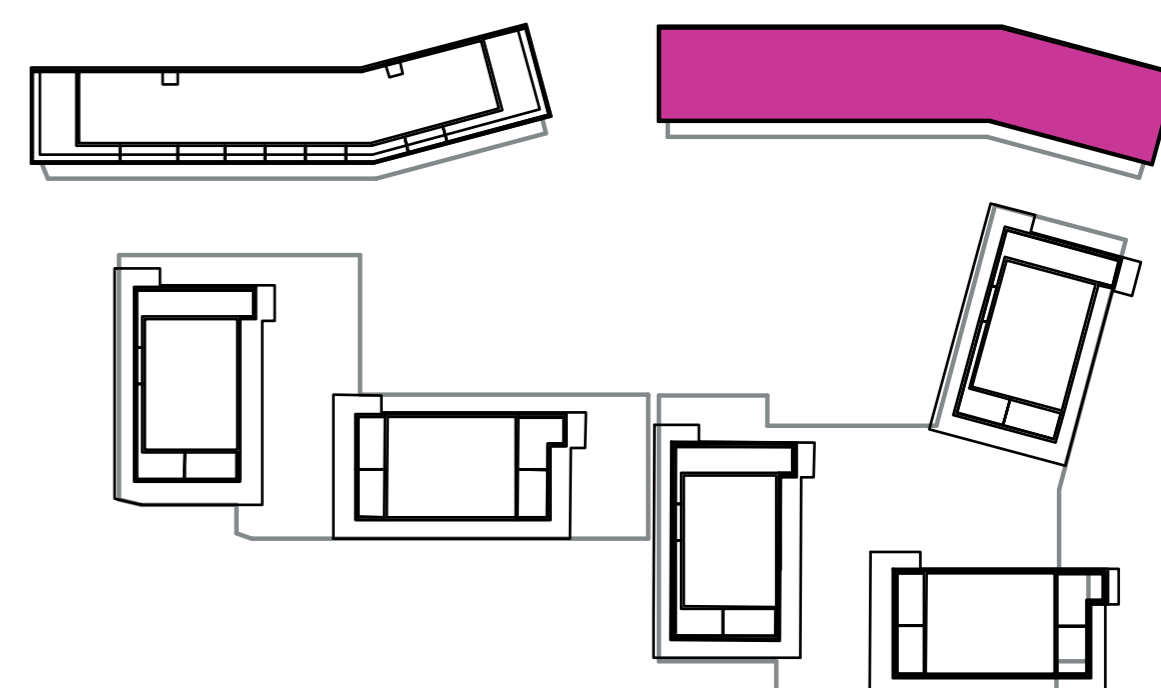

Označenie: **E2.2.12**
 Budova: **E2 - Evelyn**
 Podlažie: **2NP**
 Počet izieb: **2+kk**
 Výmera interiéru: **53,84 m²** (vrátane skladu)
 Výmera exteriéru: **7,75 m²**

NOVÝ RUŽINOV
 Radost' žiť

01	VSTUPNÁ HALA	5,01 m ²
02	WC	2,52 m ²
03	KÚPEĽŇA	4,71 m ²
04	ŠATNÍK	4,36 m ²
05	IZBA	8,84 m ²
06	OBÝVACIA IZBA	14,17 m ²
07	KUCHYŇA	5,90 m ²
08	ŠATNÍK	2,84 m ²
09	BALKÓN	7,75 m ²
K2-12	SKLAD	5,49 m ²
CELKOVÁ VÝMERA		61,59 m²

Uvedené rozmery sú predbežné a nemusia sa zhodovať s realizáciou. Riešenie zariadenia je ilustračné.

CZ
 SLOVAKIA

Developer

CZ Slovakia, a.s.
 Dvořákovo nábrežie 8/A
 811 02 Bratislava

Predajné miesto

Nový Ružinov – Budova Elisabeth
 Bajkalská 45/A
 821 05 Bratislava