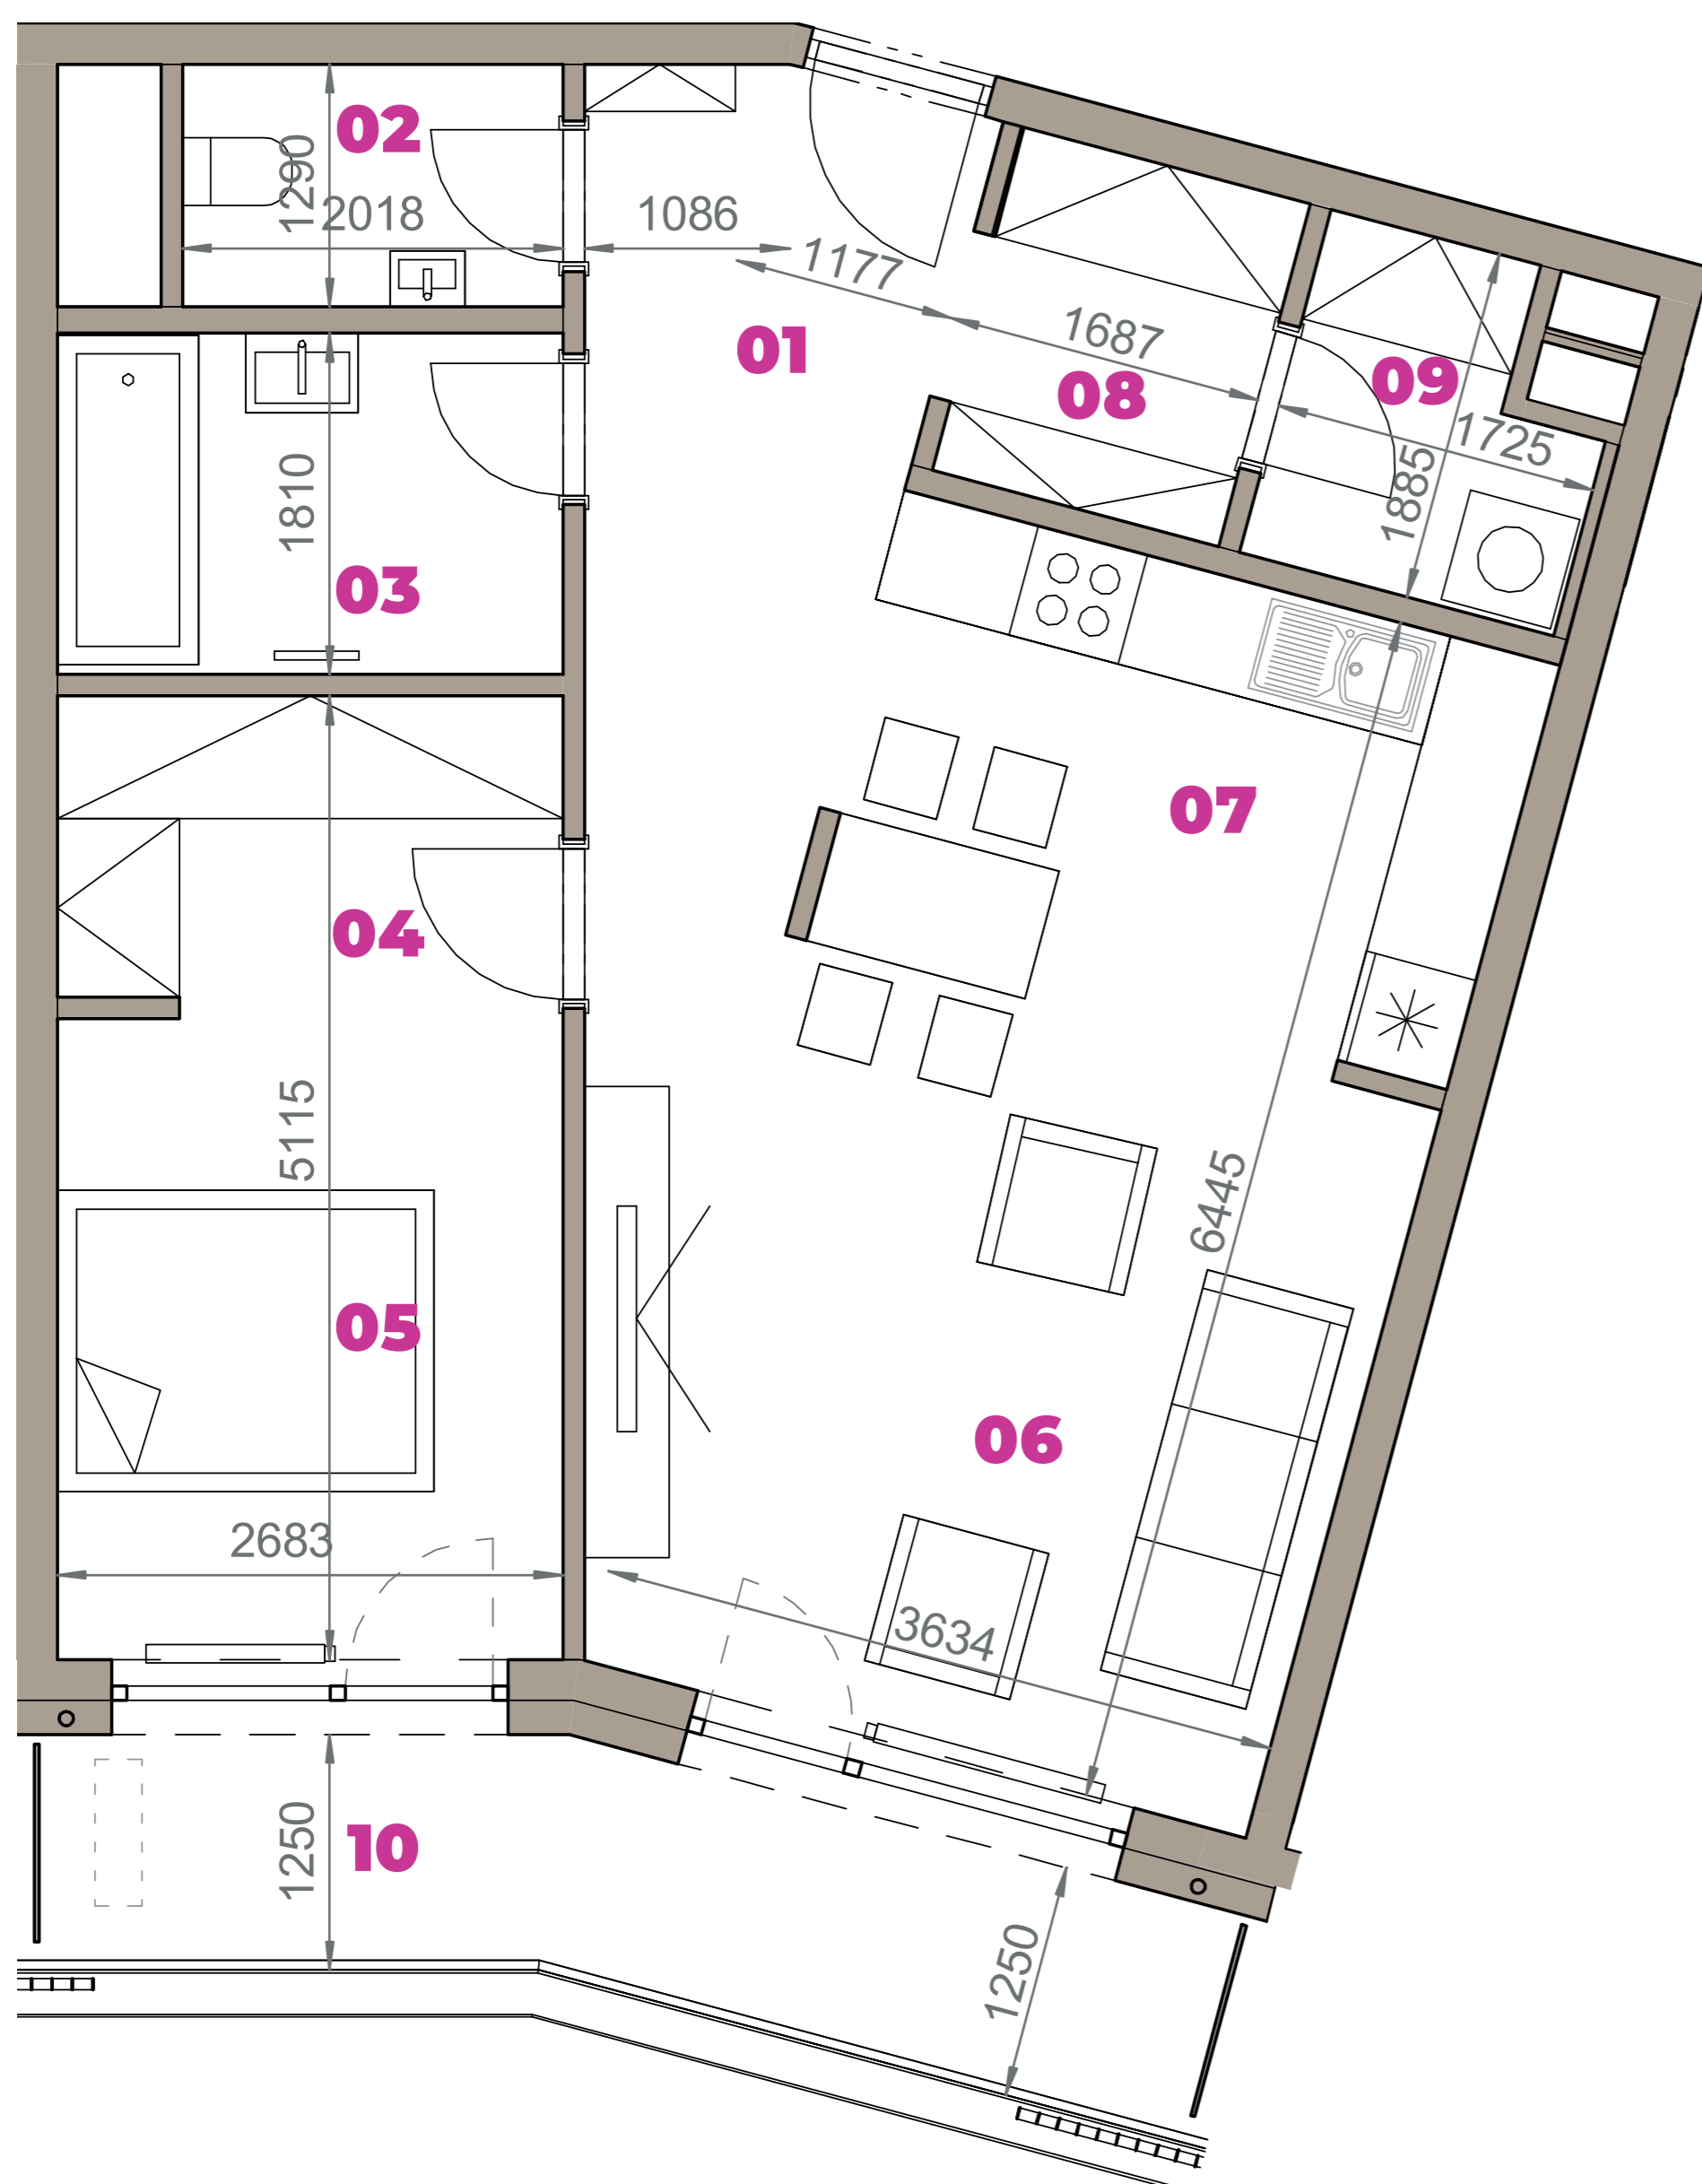

Označenie: **E2.2.10**
 Budova: **E2 - Evelyn**
 Podlažie: **2NP**
 Počet izieb: **2+kk**
 Výmera interiéru: **64,95 m²** (vrátane skladu)
 Výmera exteriéru: **7,79 m²**

NOVÝ RUŽINOV
 Radost' žiť

01	VSTUPNÁ HALA	4,96 m ²
02	WC	2,60 m ²
03	KÚPEĽŇA	4,86 m ²
04	ŠATNÍK	4,41 m ²
05	IZBA	9,24 m ²
06	OBÝVACIA IZBA	19,17 m ²
07	KUCHYŇA	8,66 m ²
08	ŠATNÍK	3,07 m ²
09	DOMÁCE PRÁCE	2,78 m ²
10	BALKÓN	7,79 m ²
K2-10	SKLAD	5,20 m ²
CELKOVÁ VÝMERA		72,74 m²

Uvedené rozmery sú predbežné a nemusia sa zhodovať s realizáciou. Riešenie zariadenia je ilustračné.

CZ
 SLOVAKIA

Developer

CZ Slovakia, a.s.
 Dvořákovo nábrežie 8/A
 811 02 Bratislava

Predajné miesto

Nový Ružinov – Budova Elisabeth
 Bajkalská 45/A
 821 05 Bratislava