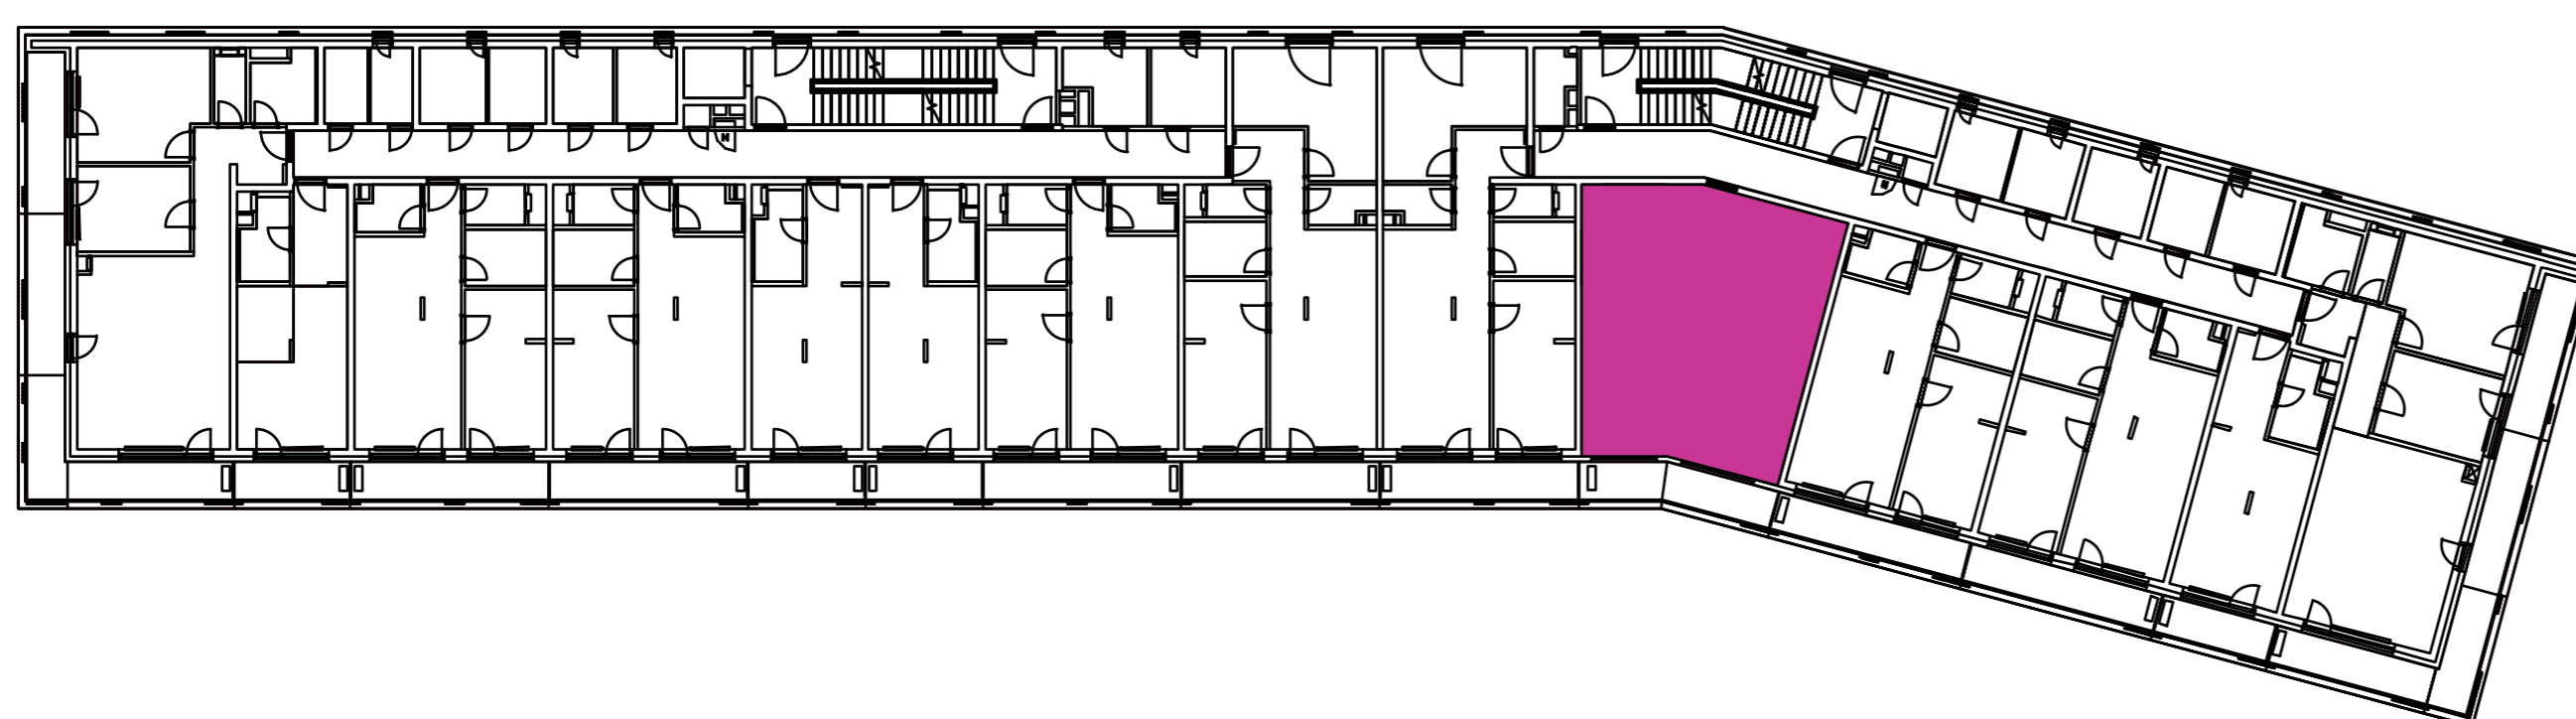

Označenie: **E2.2.10**
 Budova: **E2 - Evelyn**
 Podlažie: **2NP**
 Počet izieb: **2+kk**
 Výmera interiéru: **64,95 m²** (vrátane skladu)
 Výmera exteriéru: **7,79 m²**

NOVÝ RUŽINOV
 Radost' žiť

01	VSTUPNÁ HALA	4,96 m ²
02	WC	2,60 m ²
03	KÚPEĽŇA	4,86 m ²
04	ŠATNÍK	4,41 m ²
05	IZBA	9,24 m ²
06	OBÝVACIA IZBA	19,17 m ²
07	KUCHYŇA	8,66 m ²
08	ŠATNÍK	3,07 m ²
09	DOMÁCE PRÁCE	2,78 m ²
10	BALKÓN	7,79 m ²
K2-10	SKLAD	5,20 m ²
CELKOVÁ VÝMERA		72,74 m²

Uvedené rozmery sú predbežné a nemusia sa zhodovať s realizáciou. Riešenie zariadenia je ilustračné.

CZ
 SLOVAKIA

Developer

CZ Slovakia, a.s.
 Dvořákovo nábrežie 8/A
 811 02 Bratislava

Predajné miesto

Nový Ružinov – Budova Elisabeth
 Bajkalská 45/A
 821 05 Bratislava