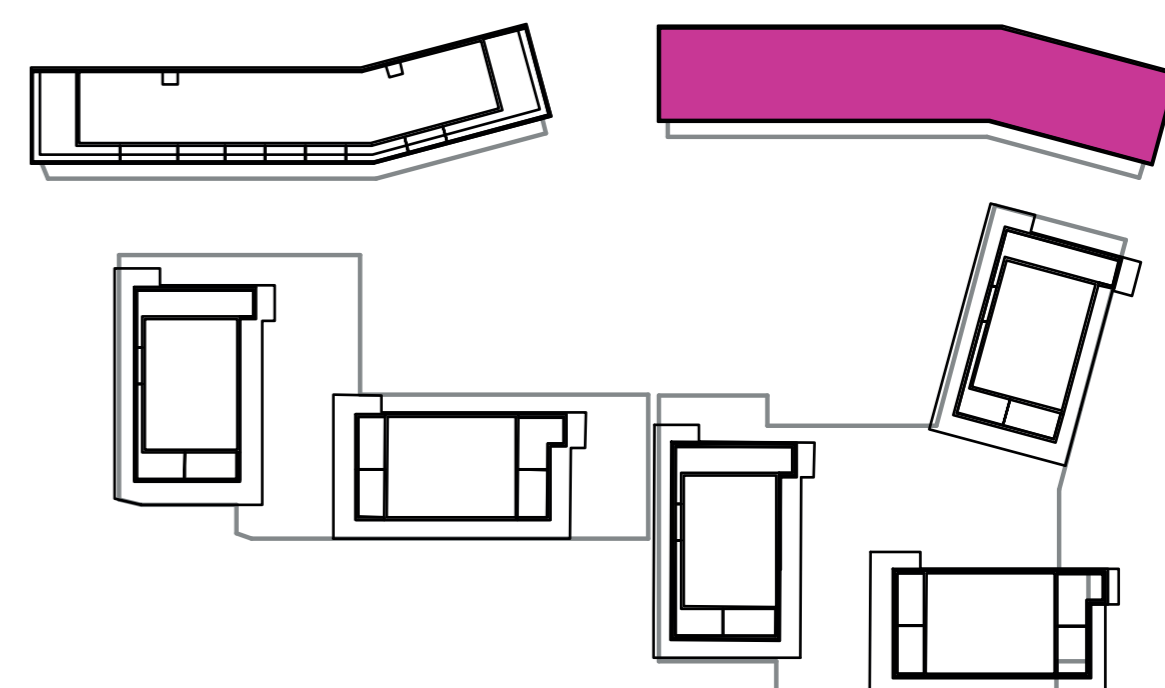

Označenie: **E2.2.10**
 Budova: **E2 - Evelyn**
 Podlažie: **2NP**
 Počet izieb: **2+kk**
 Výmera interiéru: **64,95 m²** (vrátane skladu)
 Výmera exteriéru: **7,79 m²**

NOVÝ RUŽINOV
 Radost' žiť

01	VSTUPNÁ HALA	4,96 m ²
02	WC	2,60 m ²
03	KÚPEĽŇA	4,86 m ²
04	ŠATNÍK	4,41 m ²
05	IZBA	9,24 m ²
06	OBÝVACIA IZBA	19,17 m ²
07	KUCHYŇA	8,66 m ²
08	ŠATNÍK	3,07 m ²
09	DOMÁCE PRÁCE	2,78 m ²
10	BALKÓN	7,79 m ²
K2-10	SKLAD	5,20 m ²
CELKOVÁ VÝMERA		72,74 m²

Uvedené rozmery sú predbežné a nemusia sa zhodovať s realizáciou. Riešenie zariadenia je ilustračné.

CZ
 SLOVAKIA

Developer

CZ Slovakia, a.s.
 Dvořákovo nábrežie 8/A
 811 02 Bratislava

Predajné miesto

Nový Ružinov – Budova Elisabeth
 Bajkalská 45/A
 821 05 Bratislava