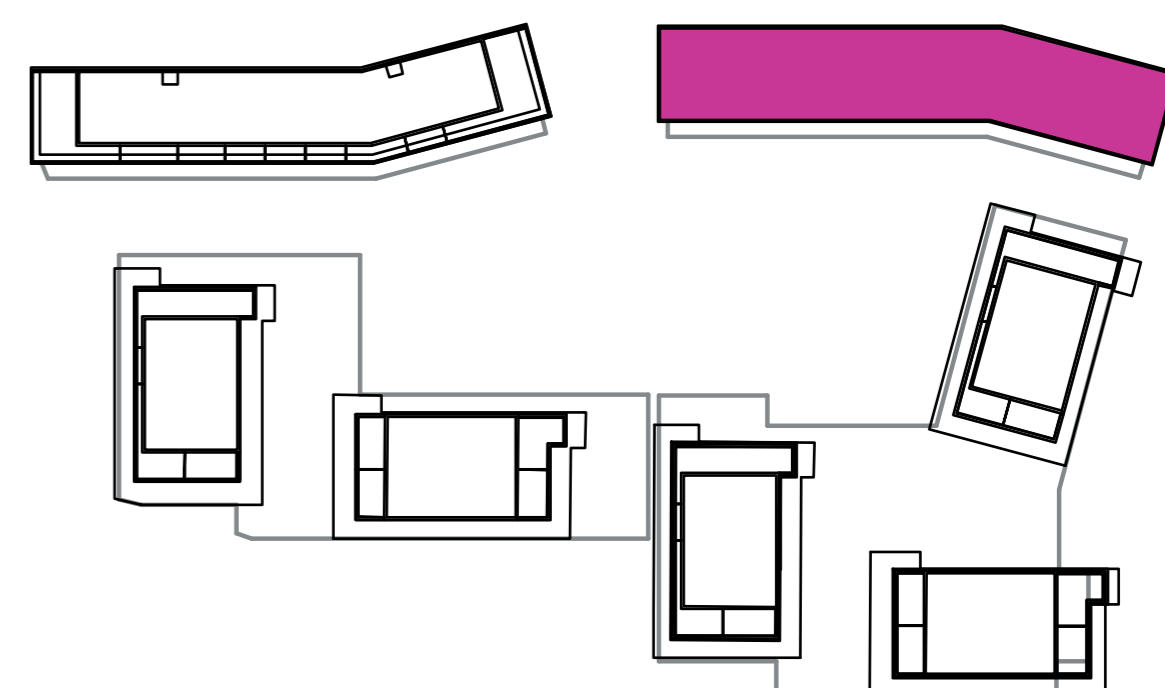

Označenie: **E2.2.8**
 Budova: **E2 - Evelyn**
 Podlažie: **2NP**
 Počet izieb: **3+kk**
 Výmera interiéru: **73,86 m²** (vrátane skladu)
 Výmera exteriéru: **7,75 m²**

NOVÝ RUŽINOV
 Radost' žiť

01	VSTUPNÁ HALA	3,74 m ²
02	WC	2,00 m ²
03	KÚPEĽŇA	4,59 m ²
04	ŠATNÍK	5,16 m ²
05	IZBA	8,87 m ²
06	OBÝVACIA IZBA	14,13 m ²
07	KUCHYŇA	6,53 m ²
08	DOMÁCE PRÁCE	2,57 m ²
09	IZBA	15,37 m ²
10	CHODBA	4,88 m ²
11	BALKÓN	7,75 m ²
K2-08	SKLAD	6,02 m ²
CELKOVÁ VÝMERA		81,61 m²

Uvedené rozmery sú predbežné a nemusia sa zhodovať s realizáciou. Riešenie zariadenia je ilustračné.

CZ
SLOVAKIA

Developer

CZ Slovakia, a.s.
 Dvořákovo nábrežie 8/A
 811 02 Bratislava

Predajné miesto

Nový Ružinov – Budova Elisabeth
 Bajkalská 45/A
 821 05 Bratislava