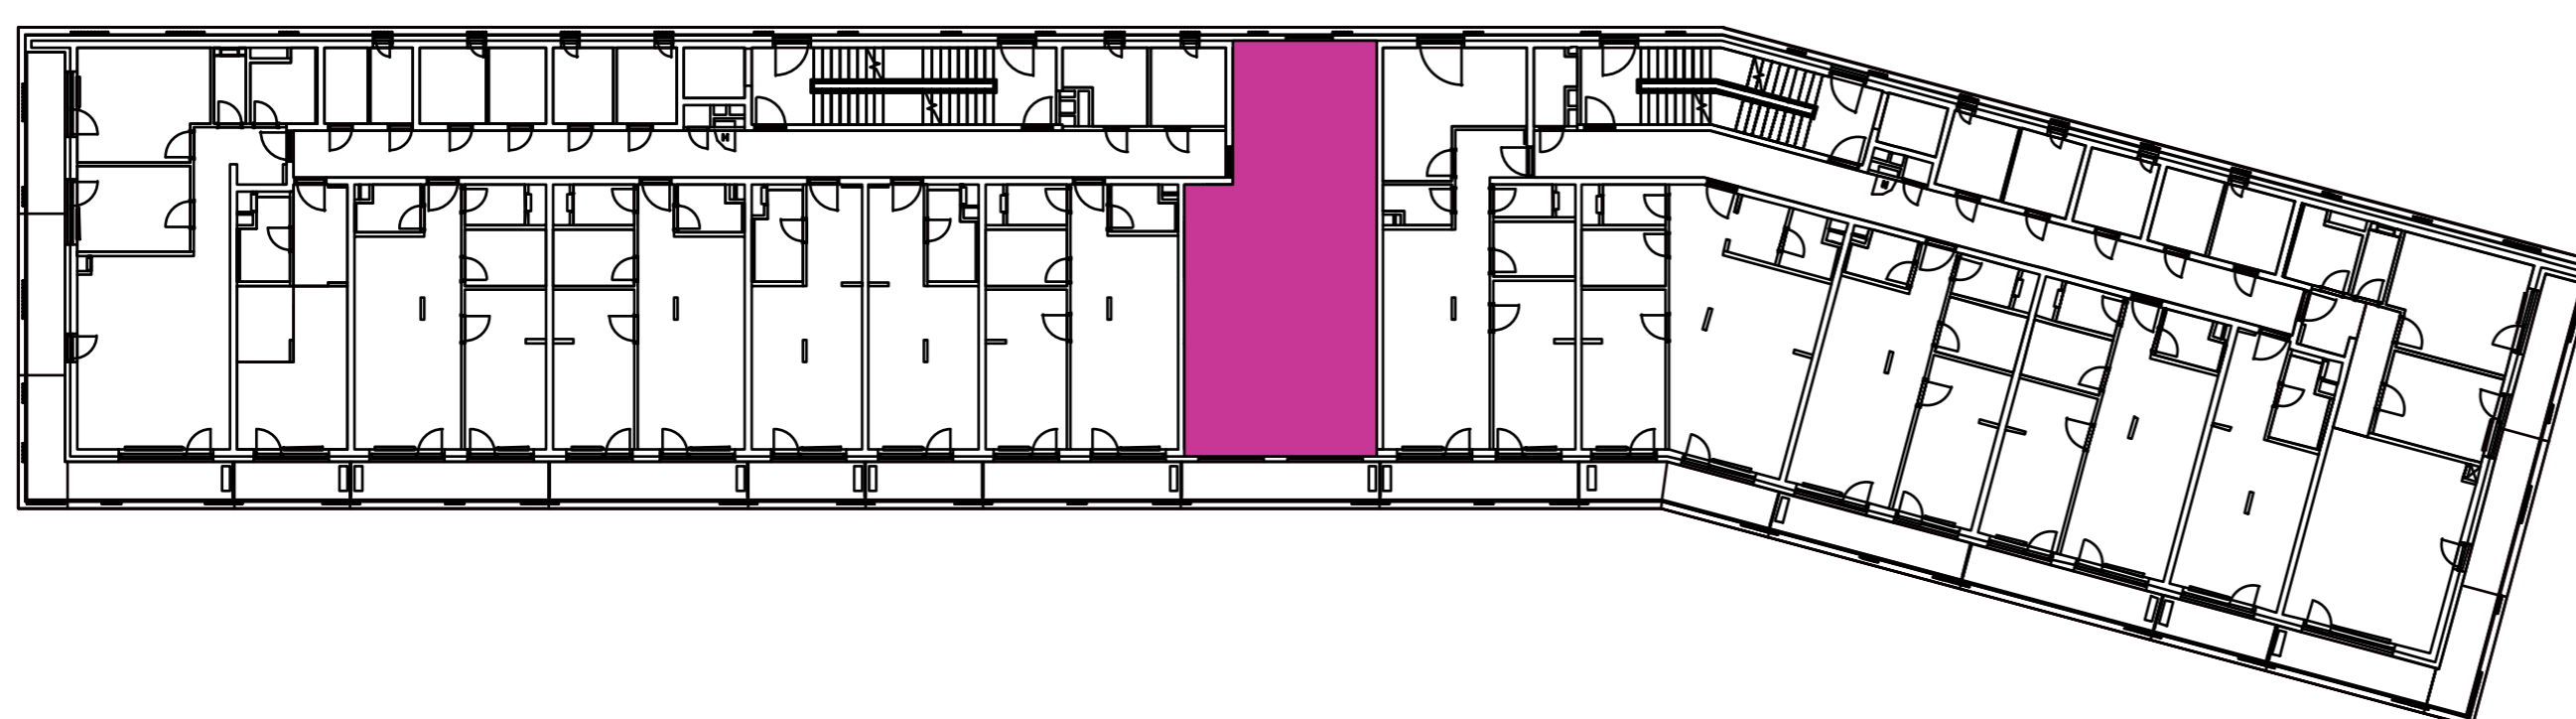

Označenie: **E2.2.8**
 Budova: **E2 - Evelyn**
 Podlažie: **2NP**
 Počet izieb: **3+kk**
 Výmera interiéru: **73,86 m²** (vrátane skladu)
 Výmera exteriéru: **7,75 m²**

NOVÝ RUŽINOV
 Radost' žiť

01	VSTUPNÁ HALA	3,74 m ²
02	WC	2,00 m ²
03	KÚPEĽŇA	4,59 m ²
04	ŠATNÍK	5,16 m ²
05	IZBA	8,87 m ²
06	OBÝVACIA IZBA	14,13 m ²
07	KUCHYŇA	6,53 m ²
08	DOMÁCE PRÁCE	2,57 m ²
09	IZBA	15,37 m ²
10	CHODBA	4,88 m ²
11	BALKÓN	7,75 m ²
K2-08	SKLAD	6,02 m ²
CELKOVÁ VÝMERA		81,61 m²

Uvedené rozmery sú predbežné a nemusia sa zhodovať s realizáciou. Riešenie zariadenia je ilustračné.

CZ
SLOVAKIA

Developer

CZ Slovakia, a.s.
 Dvořákovo nábrežie 8/A
 811 02 Bratislava

Predajné miesto

Nový Ružinov – Budova Elisabeth
 Bajkalská 45/A
 821 05 Bratislava