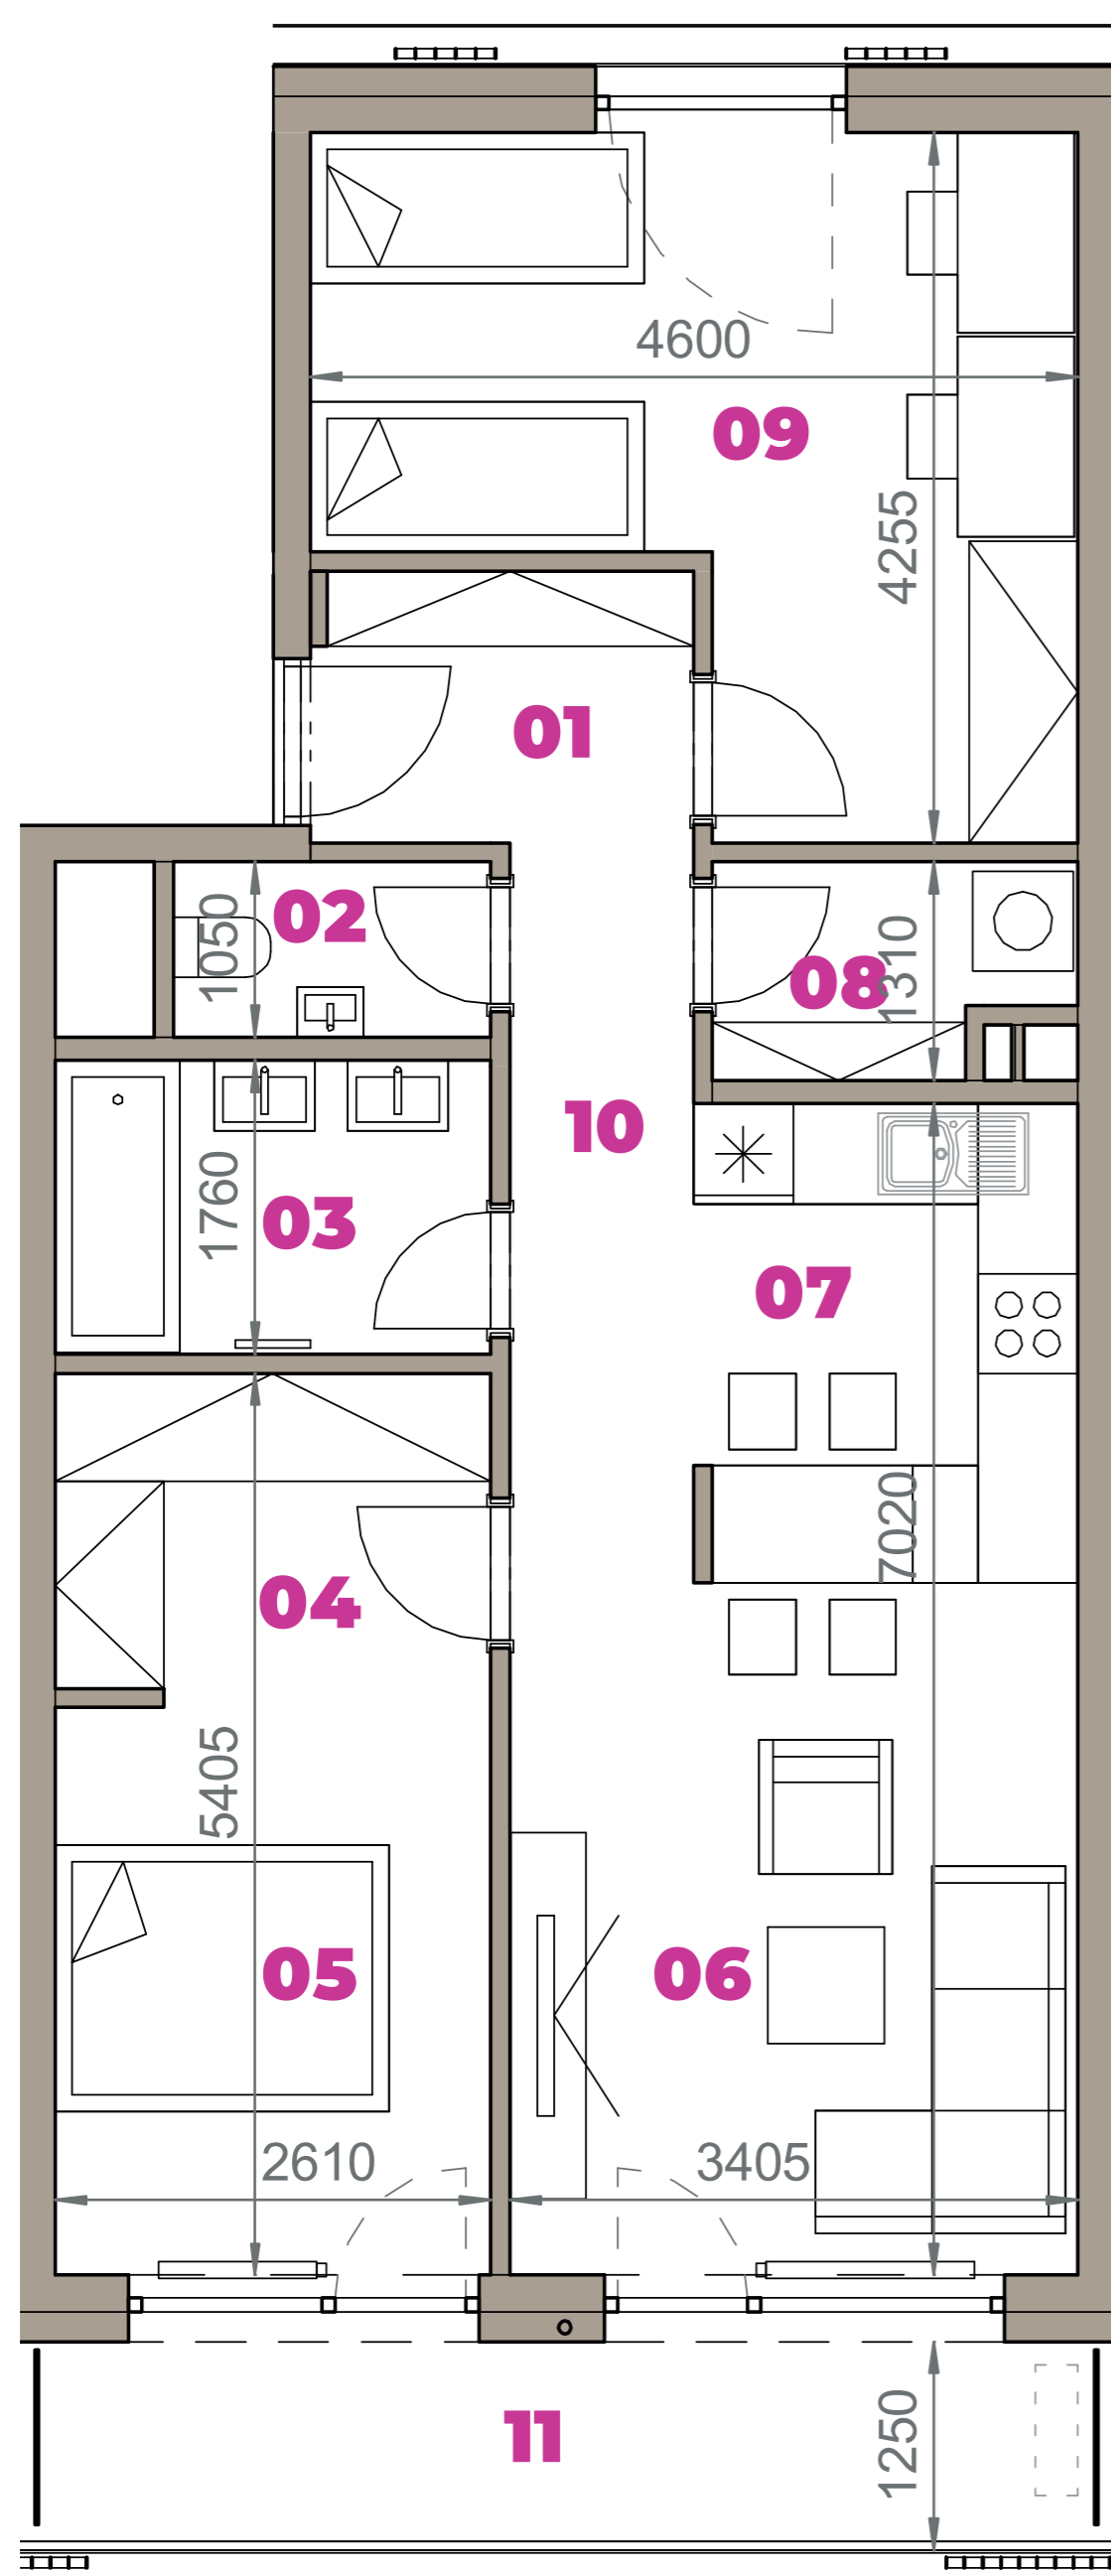

Označenie: **E2.2.8**
 Budova: **E2 - Evelyn**
 Podlažie: **2NP**
 Počet izieb: **3+kk**
 Výmera interiéru: **73,86 m²** (vrátane skladu)
 Výmera exteriéru: **7,75 m²**

NOVÝ RUŽINOV
 Radost' žiť

01	VSTUPNÁ HALA	3,74 m ²
02	WC	2,00 m ²
03	KÚPEĽŇA	4,59 m ²
04	ŠATNÍK	5,16 m ²
05	IZBA	8,87 m ²
06	OBÝVACIA IZBA	14,13 m ²
07	KUCHYŇA	6,53 m ²
08	DOMÁCE PRÁCE	2,57 m ²
09	IZBA	15,37 m ²
10	CHODBA	4,88 m ²
11	BALKÓN	7,75 m ²
K2-08	SKLAD	6,02 m ²
CELKOVÁ VÝMERA		81,61 m²

Uvedené rozmery sú predbežné a nemusia sa zhodovať s realizáciou. Riešenie zariadenia je ilustračné.

CZ
SLOVAKIA

Developer

CZ Slovakia, a.s.
 Dvořákovo nábrežie 8/A
 811 02 Bratislava

Predajné miesto

Nový Ružinov – Budova Elisabeth
 Bajkalská 45/A
 821 05 Bratislava