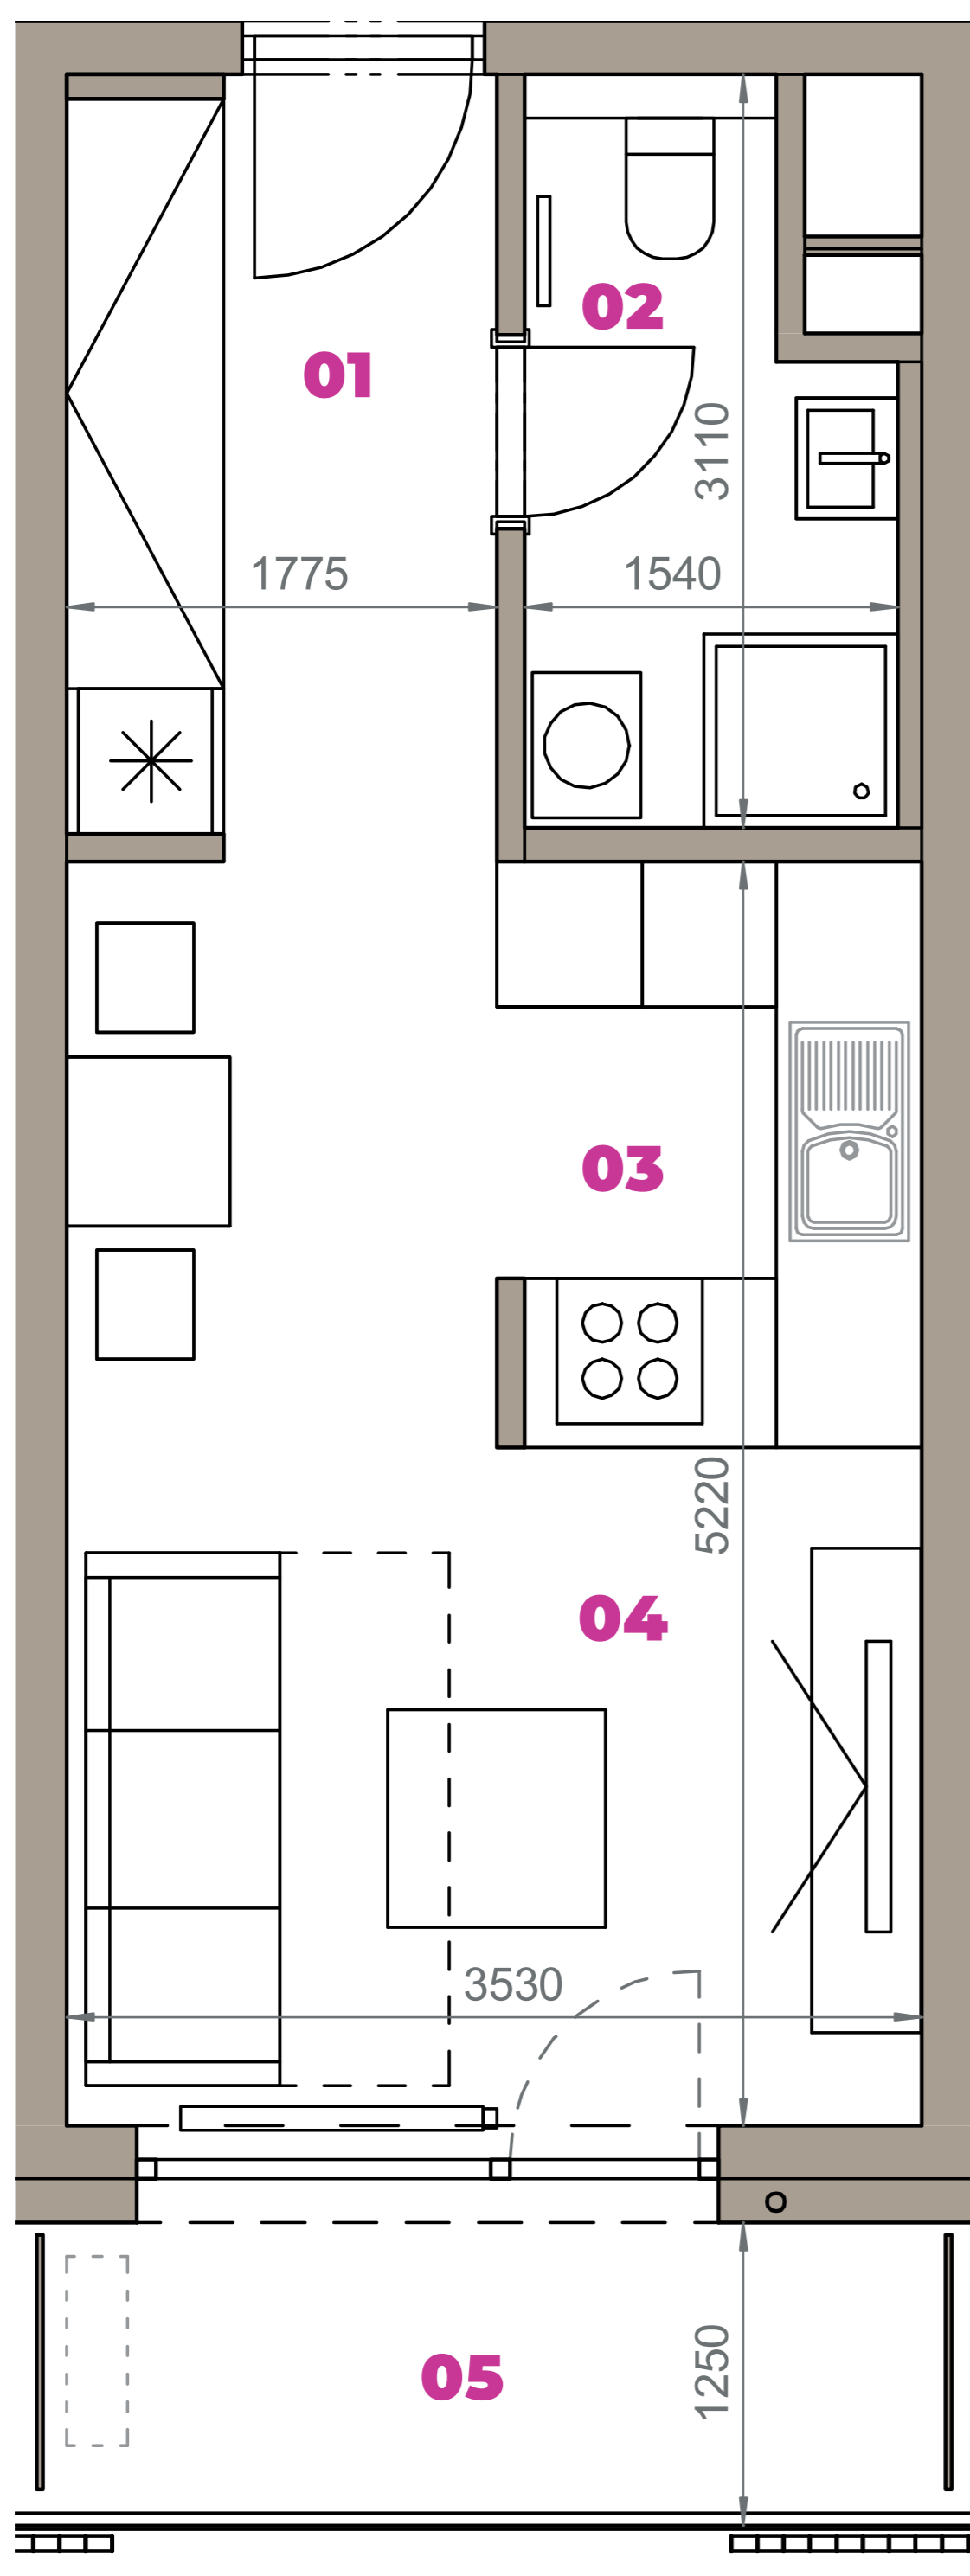

Označenie: **E2.2.6**
 Budova: **E2 - Evelyn**
 Podlažie: **2NP**
 Počet izieb: **1+kk**
 Výmera interiéru: **32,46 m²** (vrátane skladu)
 Výmera exteriéru: **4,56 m²**

NOVÝ RUŽINOV
 Radost' žiť

01	VSTUPNÁ HALA	5,69 m ²
02	KÚPEĽŇA + WC	4,01 m ²
03	KUCHYŇA	4,17 m ²
04	OBÝVACIA IZBA	14,18 m ²
05	BALKÓN	4,56 m ²
K2-04	SKLAD	4,41 m ²
CELKOVÁ VÝMERA		37,02 m²

Uvedené rozmery sú predbežné a nemusia sa zhodovať s realizáciou. Riešenie zariadenia je ilustračné.

CZ
SLOVAKIA

Developer

CZ Slovakia, a.s.
 Dvořákovo nábrežie 8/A
 811 02 Bratislava

Predajné miesto

Nový Ružinov – Budova Elisabeth
 Bajkalská 45/A
 821 05 Bratislava