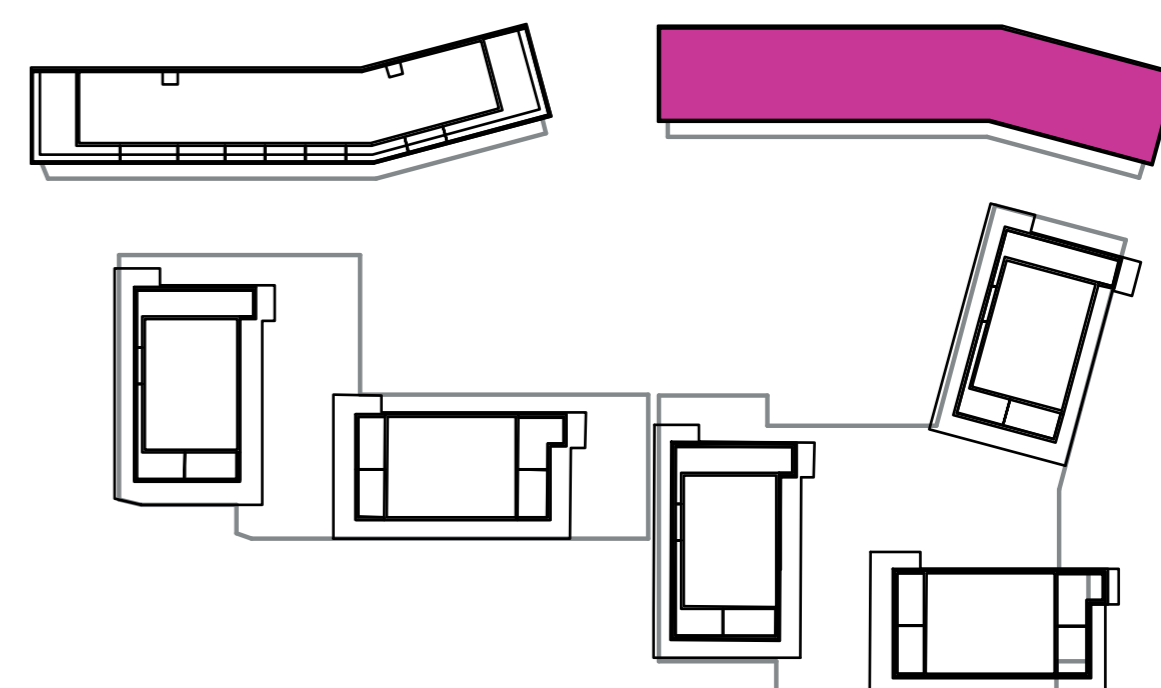

Označenie: **E2.2.6**
 Budova: **E2 - Evelyn**
 Podlažie: **2NP**
 Počet izieb: **1+kk**
 Výmera interiéru: **32,46 m²** (vrátane skladu)
 Výmera exteriéru: **4,56 m²**

NOVÝ RUŽINOV
 Radost' žiť

01	VSTUPNÁ HALA	5,69 m ²
02	KÚPEĽŇA + WC	4,01 m ²
03	KUCHYŇA	4,17 m ²
04	OBÝVACIA IZBA	14,18 m ²
05	BALKÓN	4,56 m ²
K2-04	SKLAD	4,41 m ²
CELKOVÁ VÝMERA		37,02 m²

Uvedené rozmery sú predbežné a nemusia sa zhodovať s realizáciou. Riešenie zariadenia je ilustračné.

CZ
SLOVAKIA

Developer

CZ Slovakia, a.s.
 Dvořákovo nábrežie 8/A
 811 02 Bratislava

Predajné miesto

Nový Ružinov – Budova Elisabeth
 Bajkalská 45/A
 821 05 Bratislava