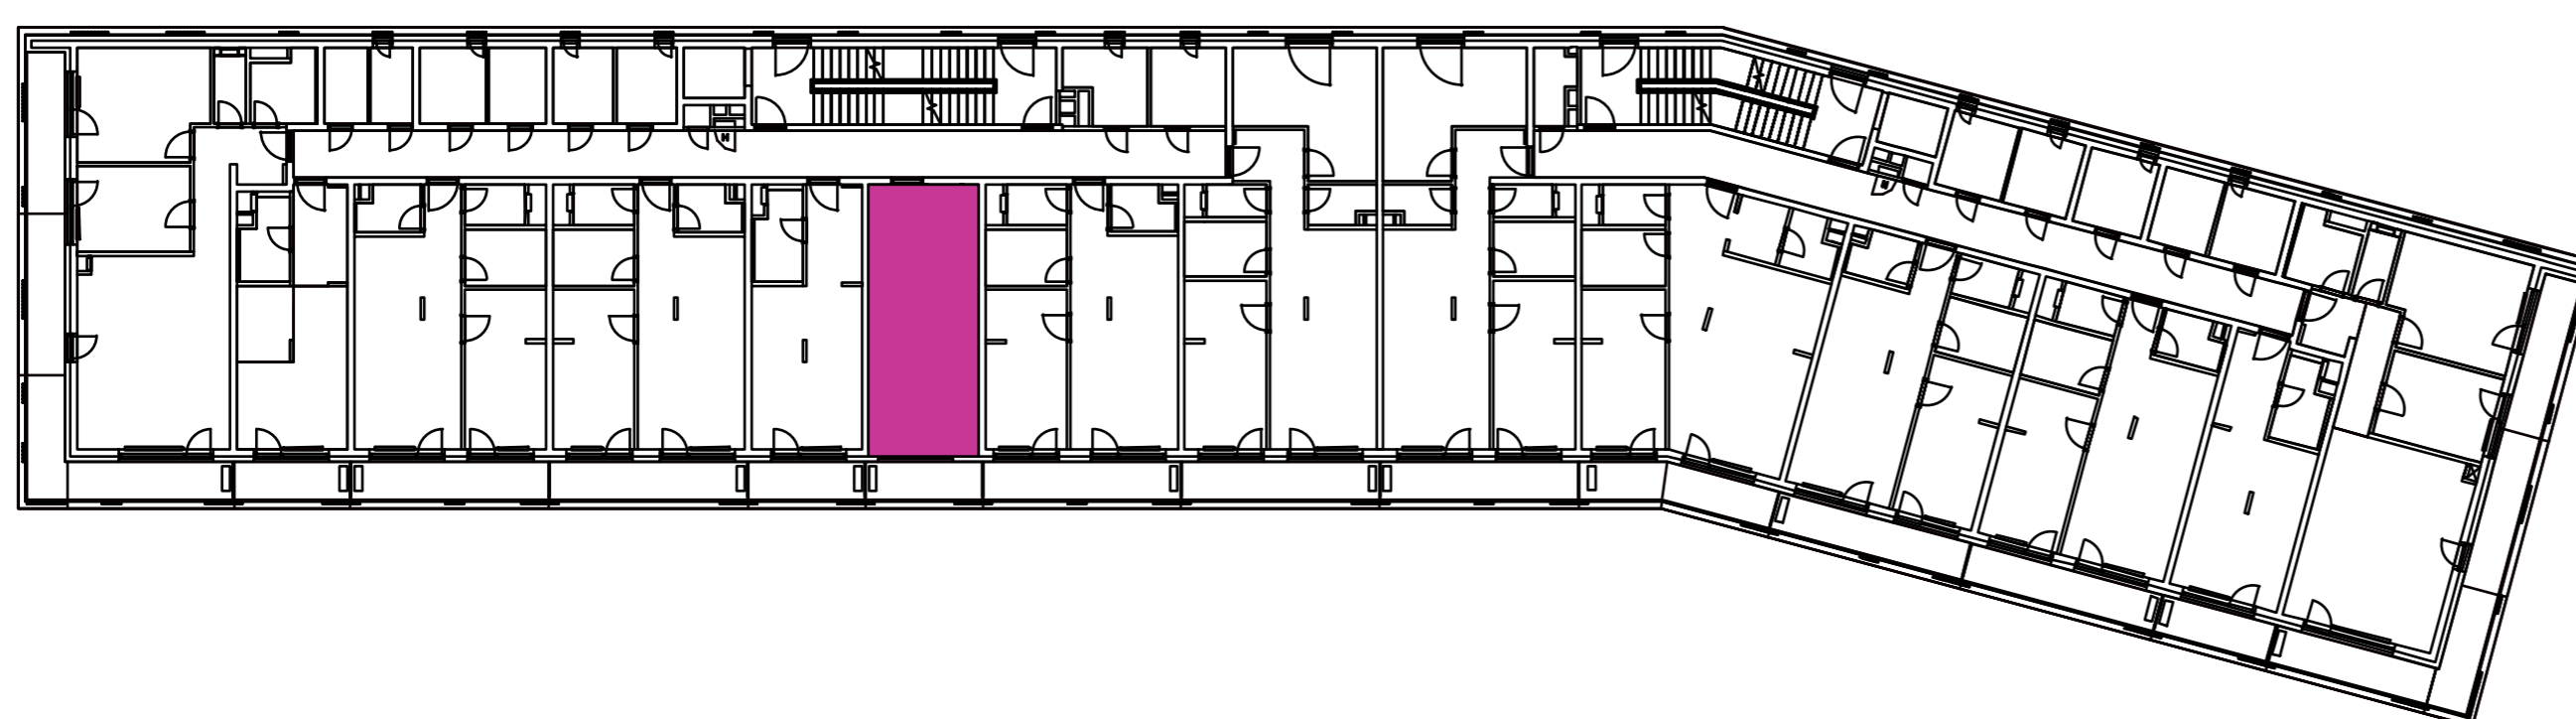

Označenie: **E2.2.6**
 Budova: **E2 - Evelyn**
 Podlažie: **2NP**
 Počet izieb: **1+kk**
 Výmera interiéru: **32,46 m²** (vrátane skladu)
 Výmera exteriéru: **4,56 m²**

NOVÝ RUŽINOV
 Radost' žiť

01	VSTUPNÁ HALA	5,69 m ²
02	KÚPEĽŇA + WC	4,01 m ²
03	KUCHYŇA	4,17 m ²
04	OBÝVACIA IZBA	14,18 m ²
05	BALKÓN	4,56 m ²
K2-04	SKLAD	4,41 m ²
CELKOVÁ VÝMERA		37,02 m²

Uvedené rozmery sú predbežné a nemusia sa zhodovať s realizáciou. Riešenie zariadenia je ilustračné.

CZ
SLOVAKIA

Developer

CZ Slovakia, a.s.
 Dvořákovo nábrežie 8/A
 811 02 Bratislava

Predajné miesto

Nový Ružinov – Budova Elisabeth
 Bajkalská 45/A
 821 05 Bratislava