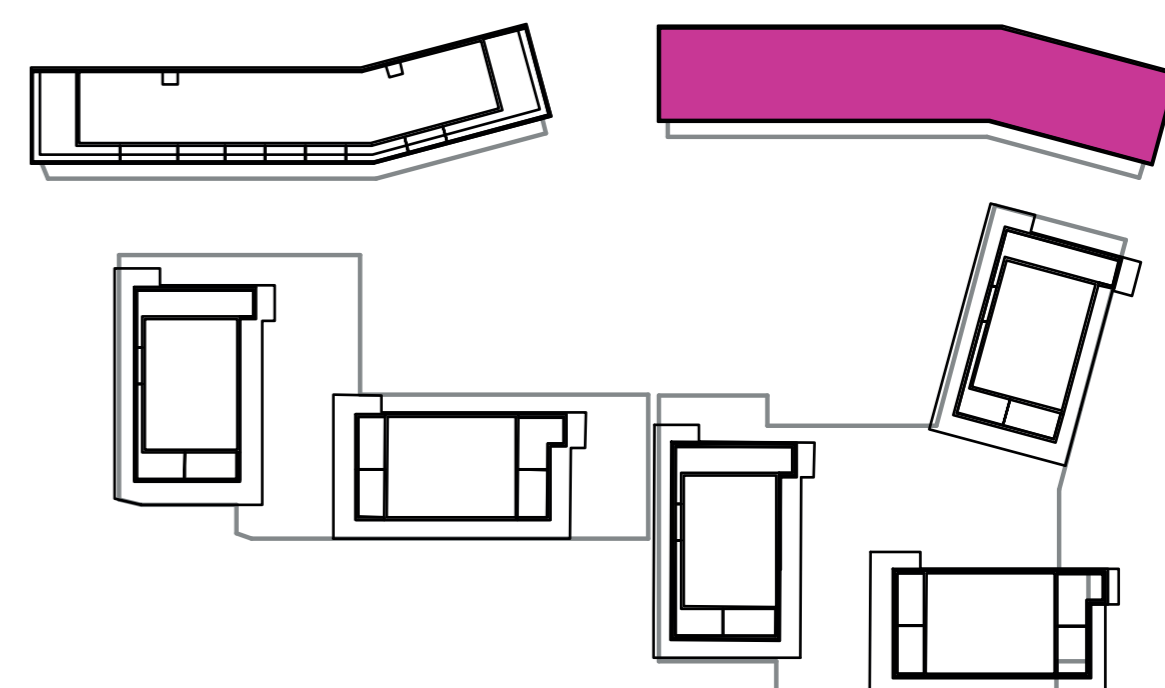

Označenie: **E2.2.5**
 Budova: **E2 - Evelyn**
 Podlažie: **2NP**
 Počet izieb: **1+kk**
 Výmera interiéru: **31,46 m²** (vrátane skladu)
 Výmera exteriéru: **4,56 m²**

NOVÝ RUŽINOV
 Radost' žiť

01	VSTUPNÁ HALA	5,69 m ²
02	KÚPEĽŇA + WC	4,12 m ²
03	KUCHYŇA	4,17 m ²
04	OBÝVACIA IZBA	14,18 m ²
05	BALKÓN	4,56 m ²
K2-02	SKLAD	3,30 m ²
CELKOVÁ VÝMERA		36,02 m²

Uvedené rozmery sú predbežné a nemusia sa zhodovať s realizáciou. Riešenie zariadenia je ilustračné.

CZ
 SLOVAKIA

Developer

CZ Slovakia, a.s.
 Dvořákovo nábrežie 8/A
 811 02 Bratislava

Predajné miesto

Nový Ružinov – Budova Elisabeth
 Bajkalská 45/A
 821 05 Bratislava