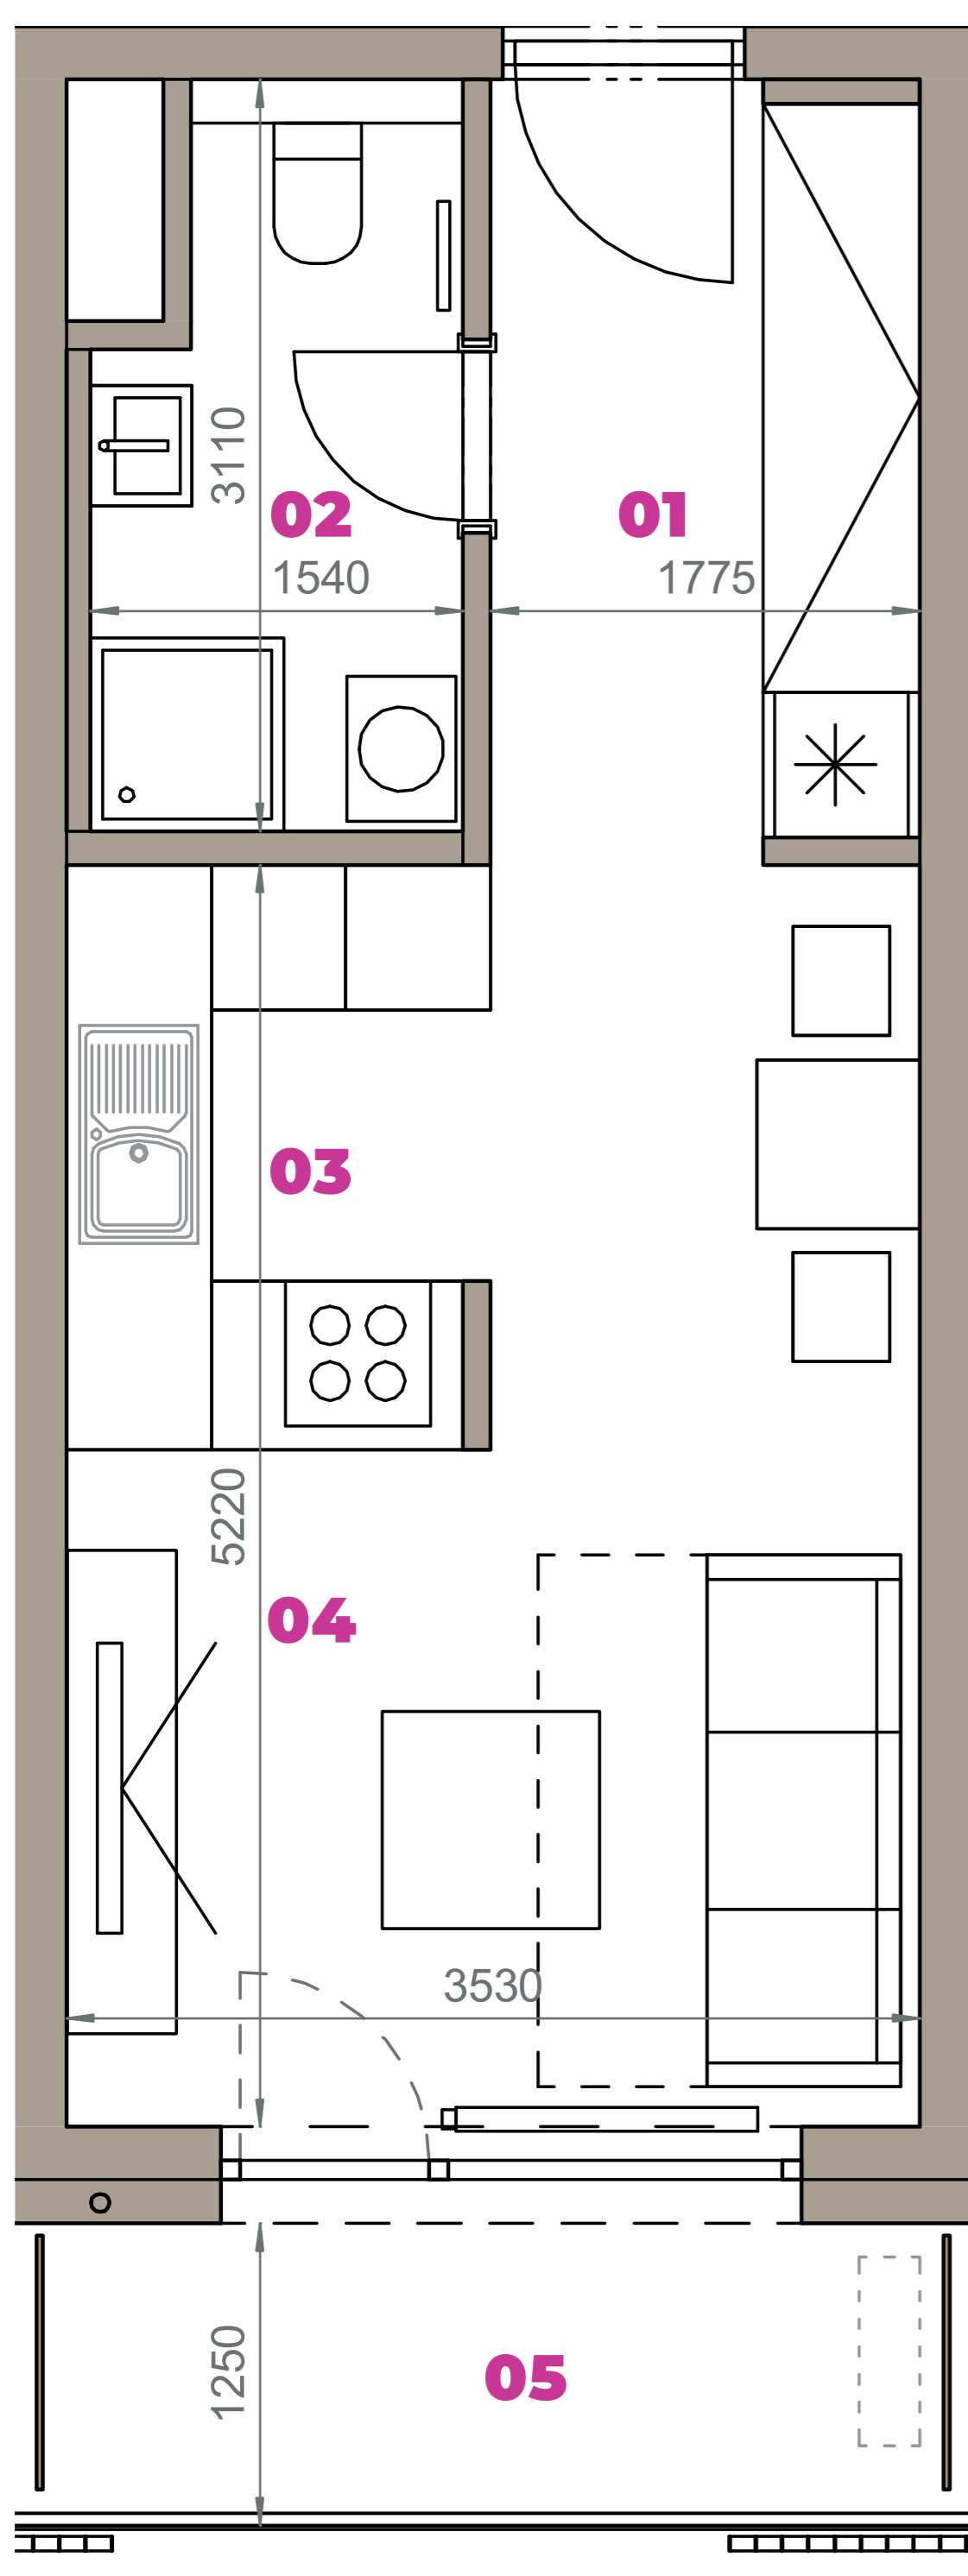

Označenie: **E2.2.5**
 Budova: **E2 - Evelyn**
 Podlažie: **2NP**
 Počet izieb: **1+kk**
 Výmera interiéru: **31,46 m²** (vrátane skladu)
 Výmera exteriéru: **4,56 m²**

NOVÝ RUŽINOV
 Radost' žiť

01	VSTUPNÁ HALA	5,69 m ²
02	KÚPEĽŇA + WC	4,12 m ²
03	KUCHYŇA	4,17 m ²
04	OBÝVACIA IZBA	14,18 m ²
05	BALKÓN	4,56 m ²
K2-02	SKLAD	3,30 m ²
CELKOVÁ VÝMERA		36,02 m²