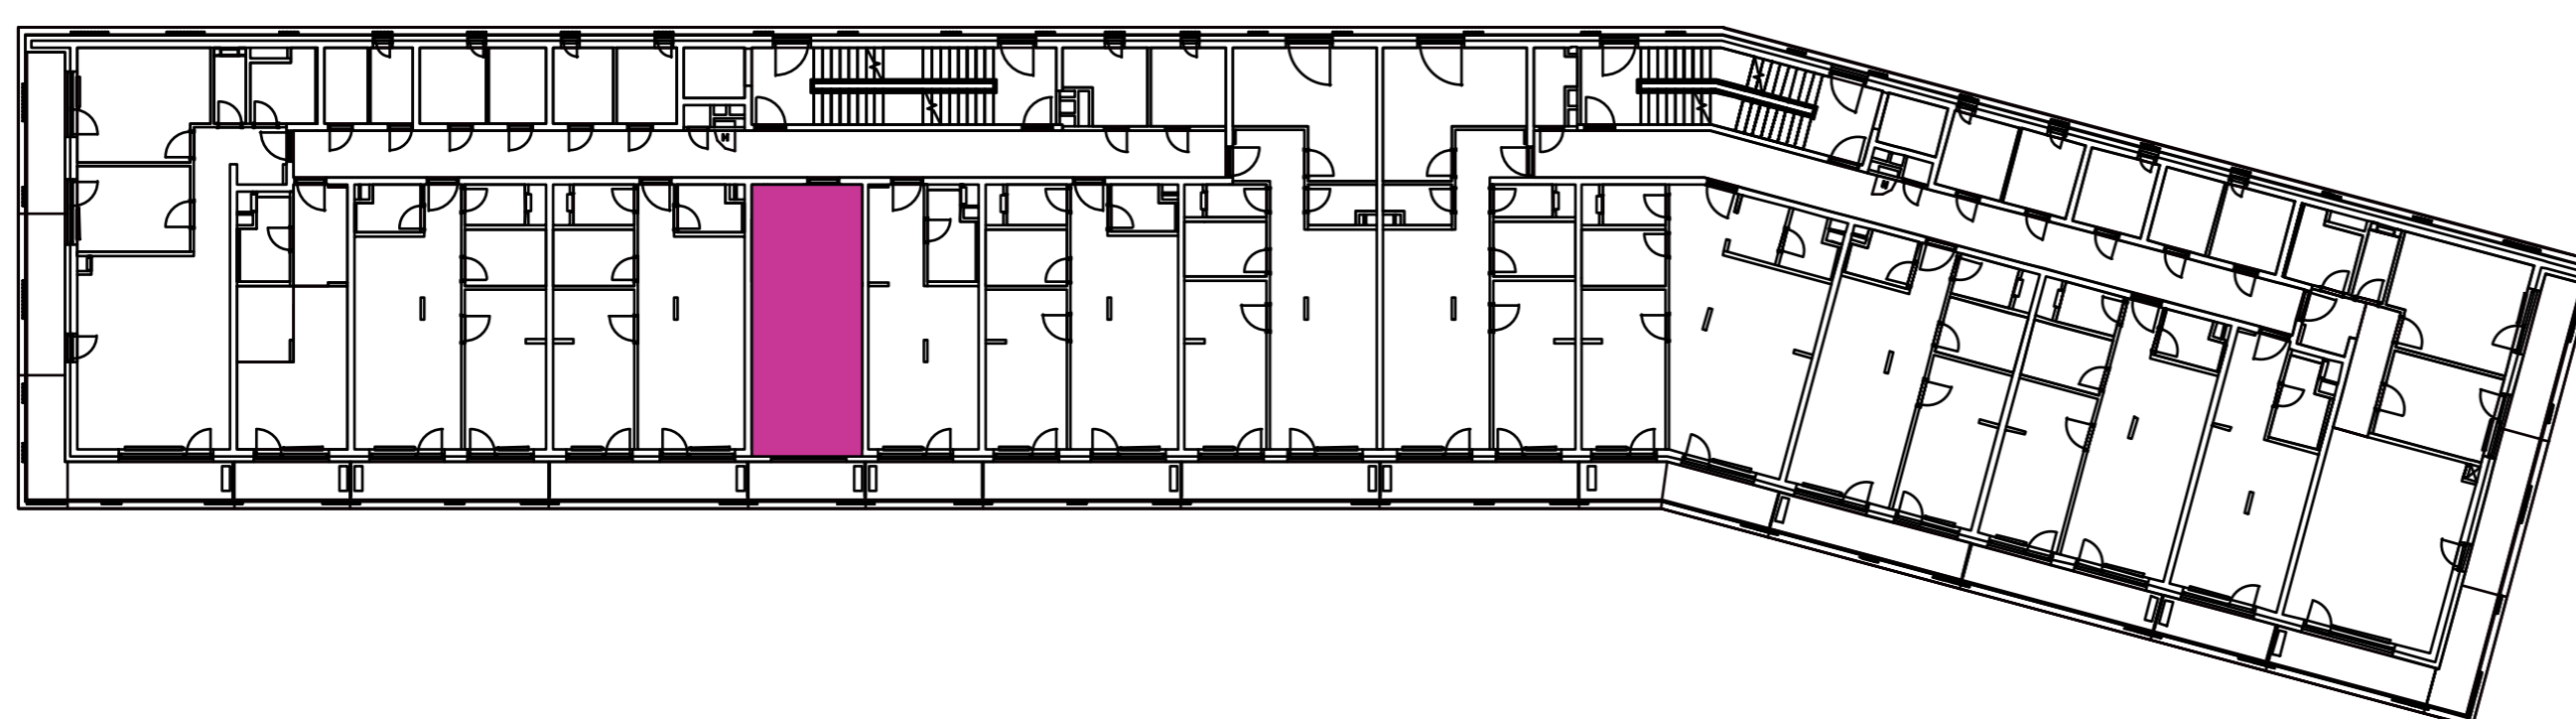

Označenie: **E2.2.5**
 Budova: **E2 - Evelyn**
 Podlažie: **2NP**
 Počet izieb: **1+kk**
 Výmera interiéru: **31,46 m²** (vrátane skladu)
 Výmera exteriéru: **4,56 m²**

NOVÝ RUŽINOV
 Radost' žiť

01	VSTUPNÁ HALA	5,69 m ²
02	KÚPEĽŇA + WC	4,12 m ²
03	KUCHYŇA	4,17 m ²
04	OBÝVACIA IZBA	14,18 m ²
05	BALKÓN	4,56 m ²
K2-02	SKLAD	3,30 m ²
CELKOVÁ VÝMERA		36,02 m²

Uvedené rozmery sú predbežné a nemusia sa zhodovať s realizáciou. Riešenie zariadenia je ilustračné.

CZ
 SLOVAKIA

Developer

CZ Slovakia, a.s.
 Dvořákovo nábrežie 8/A
 811 02 Bratislava

Predajné miesto

Nový Ružinov – Budova Elisabeth
 Bajkalská 45/A
 821 05 Bratislava