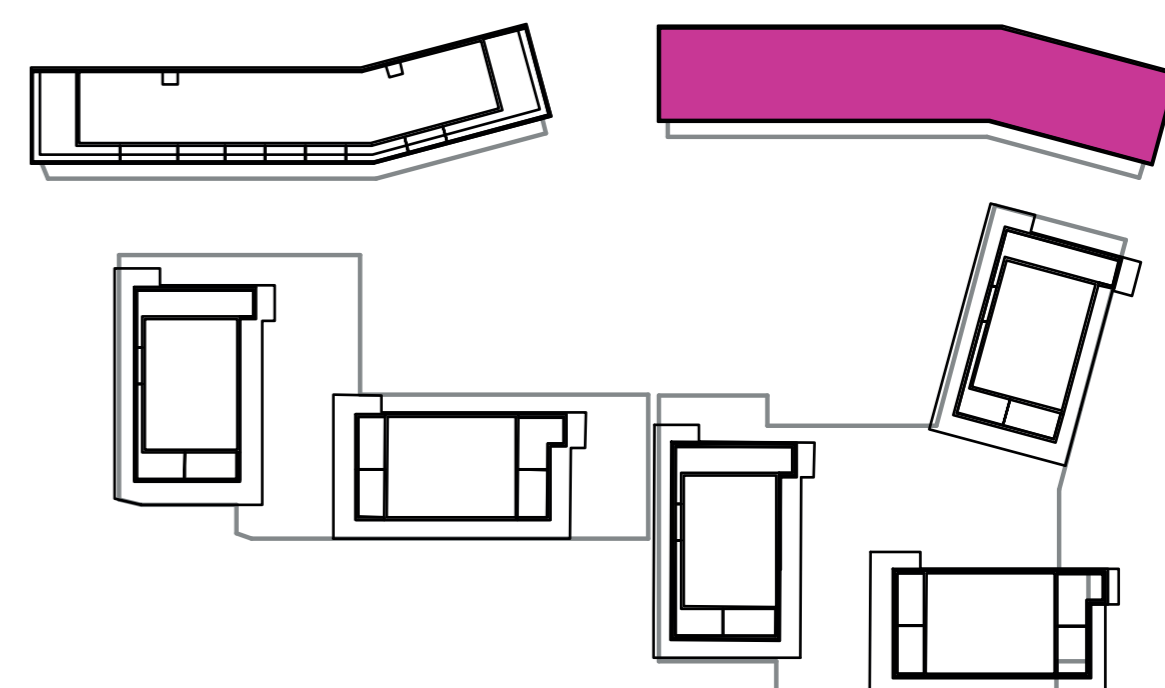

Označenie: **E2.2.2**
Budova: **E2 - Evelyn**
Podlažie: **2NP**
Počet izieb: **1+kk**
Výmera interiéru: **30,90 m²** (vrátane skladu)
Výmera exteriéru: **4,56 m²**

NOVÝ RUŽINOV
Radost' žiť

01	VSTUPNÁ HALA	5,48 m ²
02	KÚPEĽŇA + WC	3,75 m ²
03	KUCHYŇA	4,29 m ²
04	OBÝVACIA IZBA	14,06 m ²
05	BALKÓN	4,56 m ²
K2-01	SKLAD	3,32 m ²
CELKOVÁ VÝMERA		35,46 m²

Uvedené rozmery sú predbežné a nemusia sa zhodovať s realizáciou. Riešenie zariadenia je ilustračné.

CZ
SLOVAKIA

Developer

CZ Slovakia, a.s.
Dvořákovo nábrežie 8/A
811 02 Bratislava

Predajné miesto

Nový Ružinov – Budova Elisabeth
Bajkalská 45/A
821 05 Bratislava