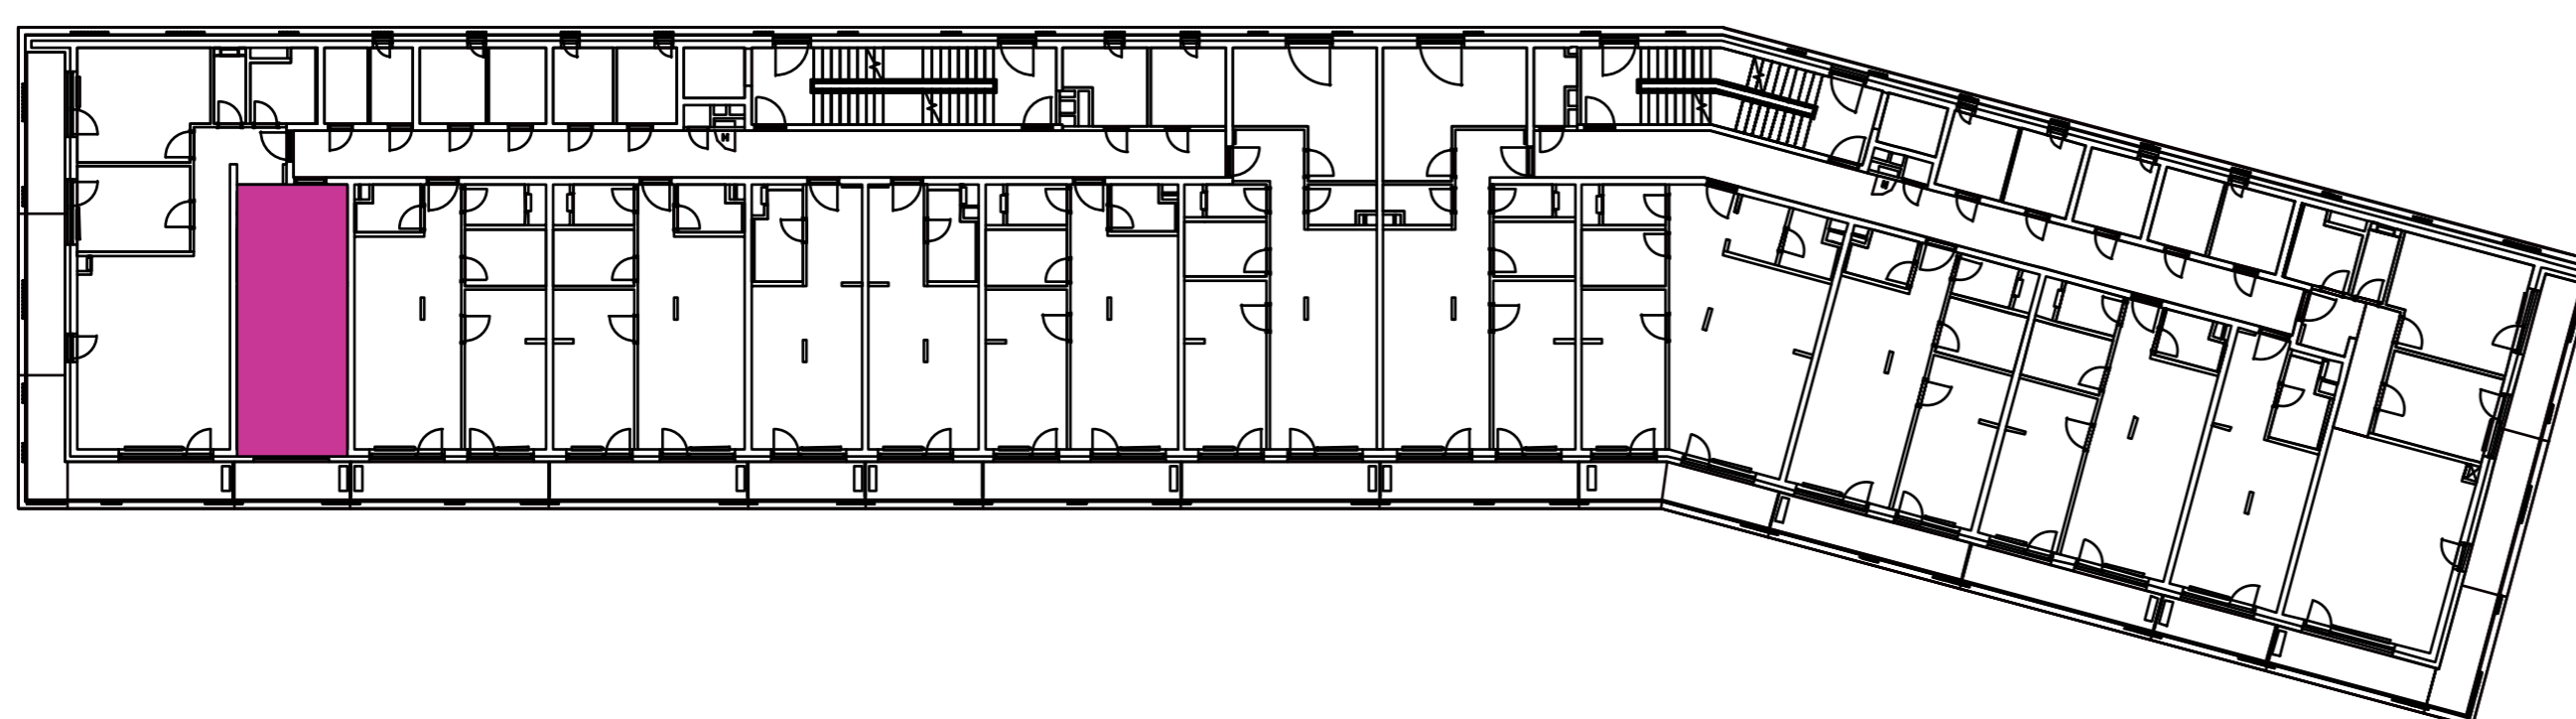

Označenie: **E2.2.2**
Budova: **E2 - Evelyn**
Podlažie: **2NP**
Počet izieb: **1+kk**
Výmera interiéru: **30,90 m²** (vrátane skladu)
Výmera exteriéru: **4,56 m²**

NOVÝ RUŽINOV
Radost' žiť

01	VSTUPNÁ HALA	5,48 m ²
02	KÚPEĽŇA + WC	3,75 m ²
03	KUCHYŇA	4,29 m ²
04	OBÝVACIA IZBA	14,06 m ²
05	BALKÓN	4,56 m ²
K2-01	SKLAD	3,32 m ²
CELKOVÁ VÝMERA		35,46 m²

Uvedené rozmery sú predbežné a nemusia sa zhodovať s realizáciou. Riešenie zariadenia je ilustračné.

CZ
SLOVAKIA

Developer

CZ Slovakia, a.s.
Dvořákovo nábrežie 8/A
811 02 Bratislava

Predajné miesto

Nový Ružinov – Budova Elisabeth
Bajkalská 45/A
821 05 Bratislava