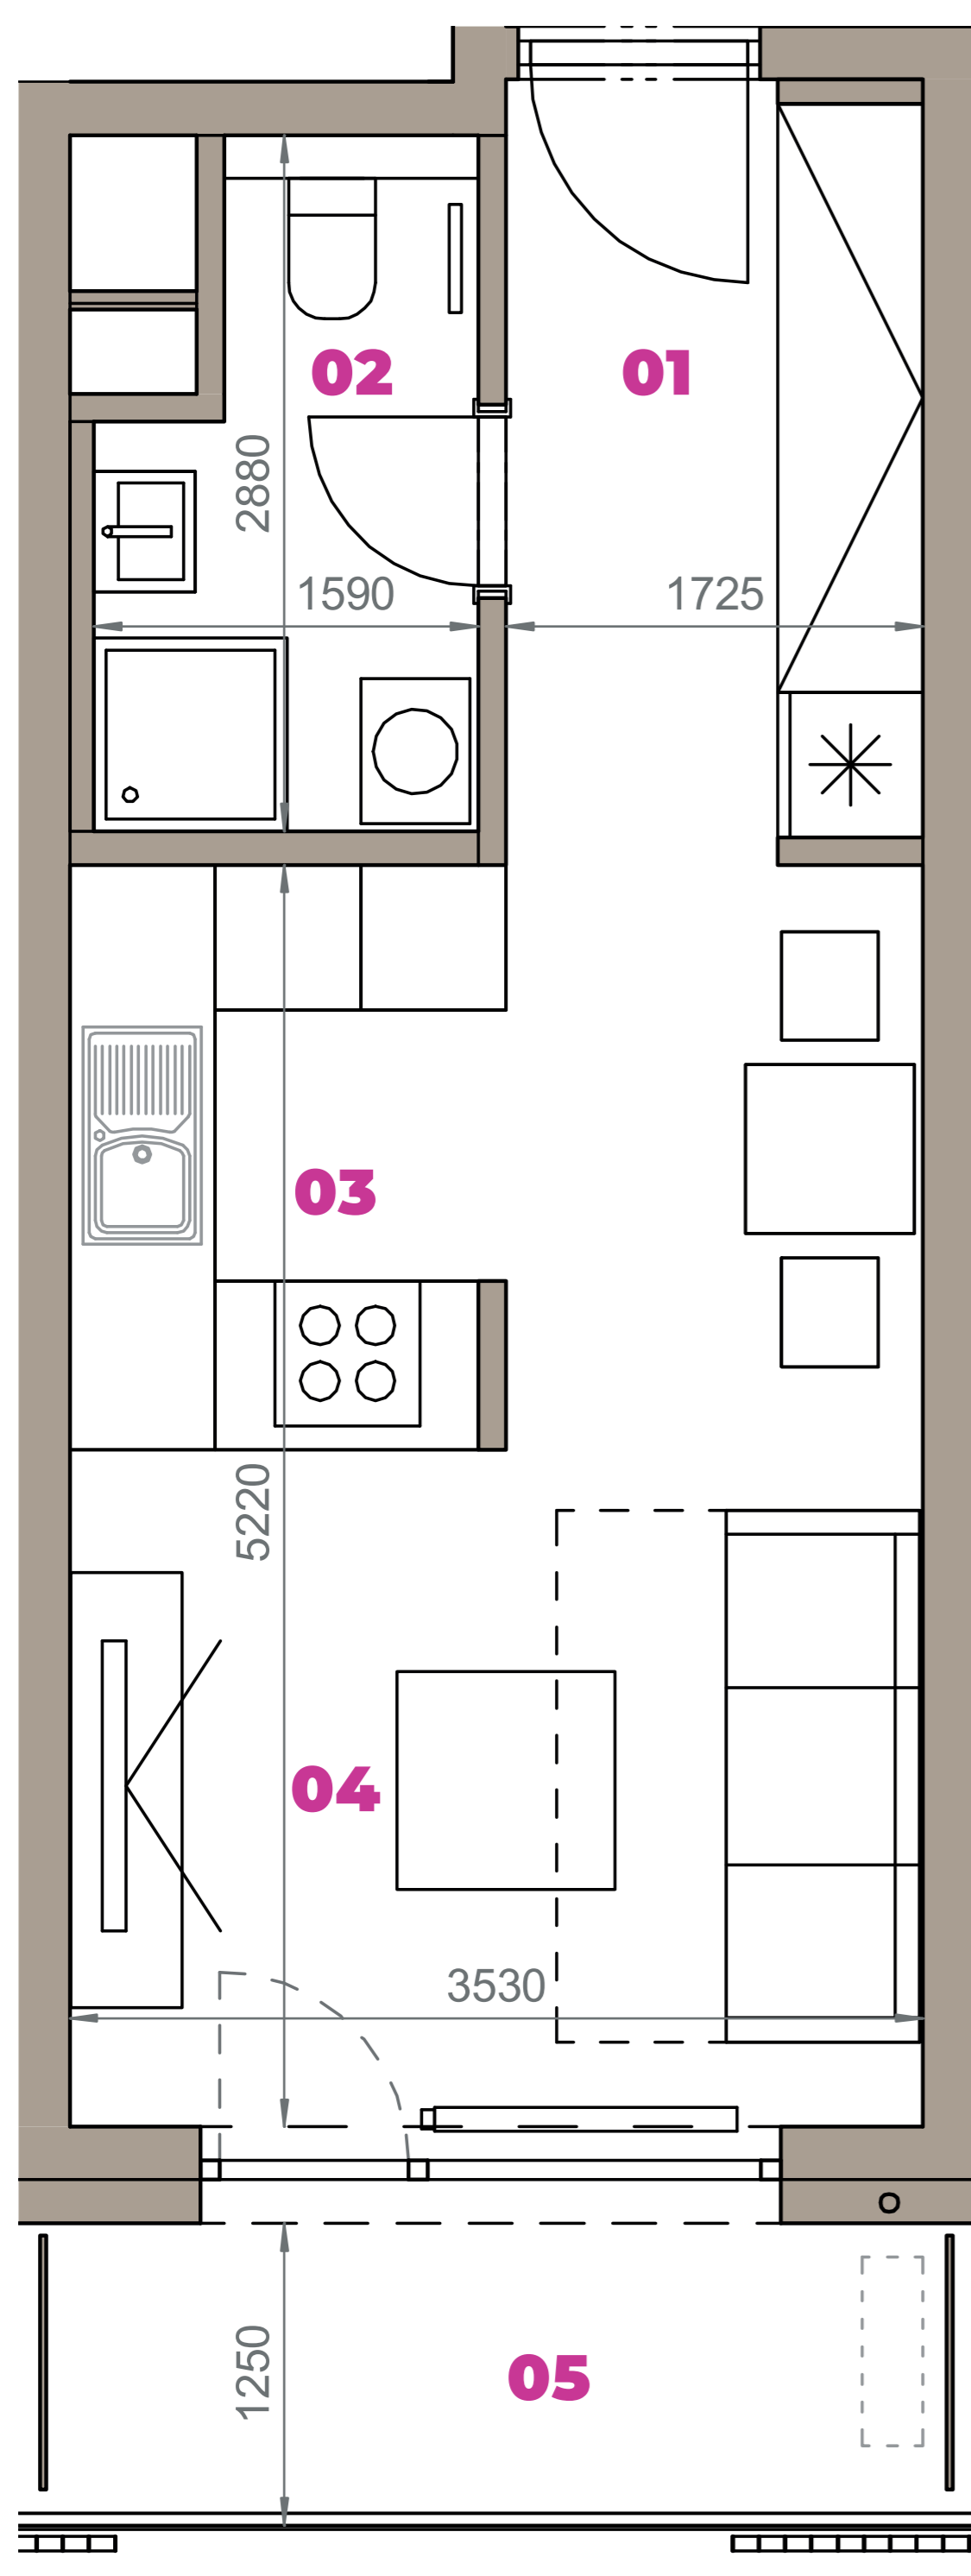

Označenie: **E2.2.2**
Budova: **E2 - Evelyn**
Podlažie: **2NP**
Počet izieb: **1+kk**
Výmera interiéru: **30,90 m²** (vrátane skladu)
Výmera exteriéru: **4,56 m²**

NOVÝ RUŽINOV
Radost' žiť

01	VSTUPNÁ HALA	5,48 m ²
02	KÚPEĽŇA + WC	3,75 m ²
03	KUCHYŇA	4,29 m ²
04	OBÝVACIA IZBA	14,06 m ²
05	BALKÓN	4,56 m ²
K2-01	SKLAD	3,32 m ²
CELKOVÁ VÝMERA		35,46 m²

Uvedené rozmery sú predbežné a nemusia sa zhodovať s realizáciou. Riešenie zariadenia je ilustračné.

CZ
SLOVAKIA

Developer

CZ Slovakia, a.s.
Dvořákovo nábrežie 8/A
811 02 Bratislava

Predajné miesto

Nový Ružinov – Budova Elisabeth
Bajkalská 45/A
821 05 Bratislava