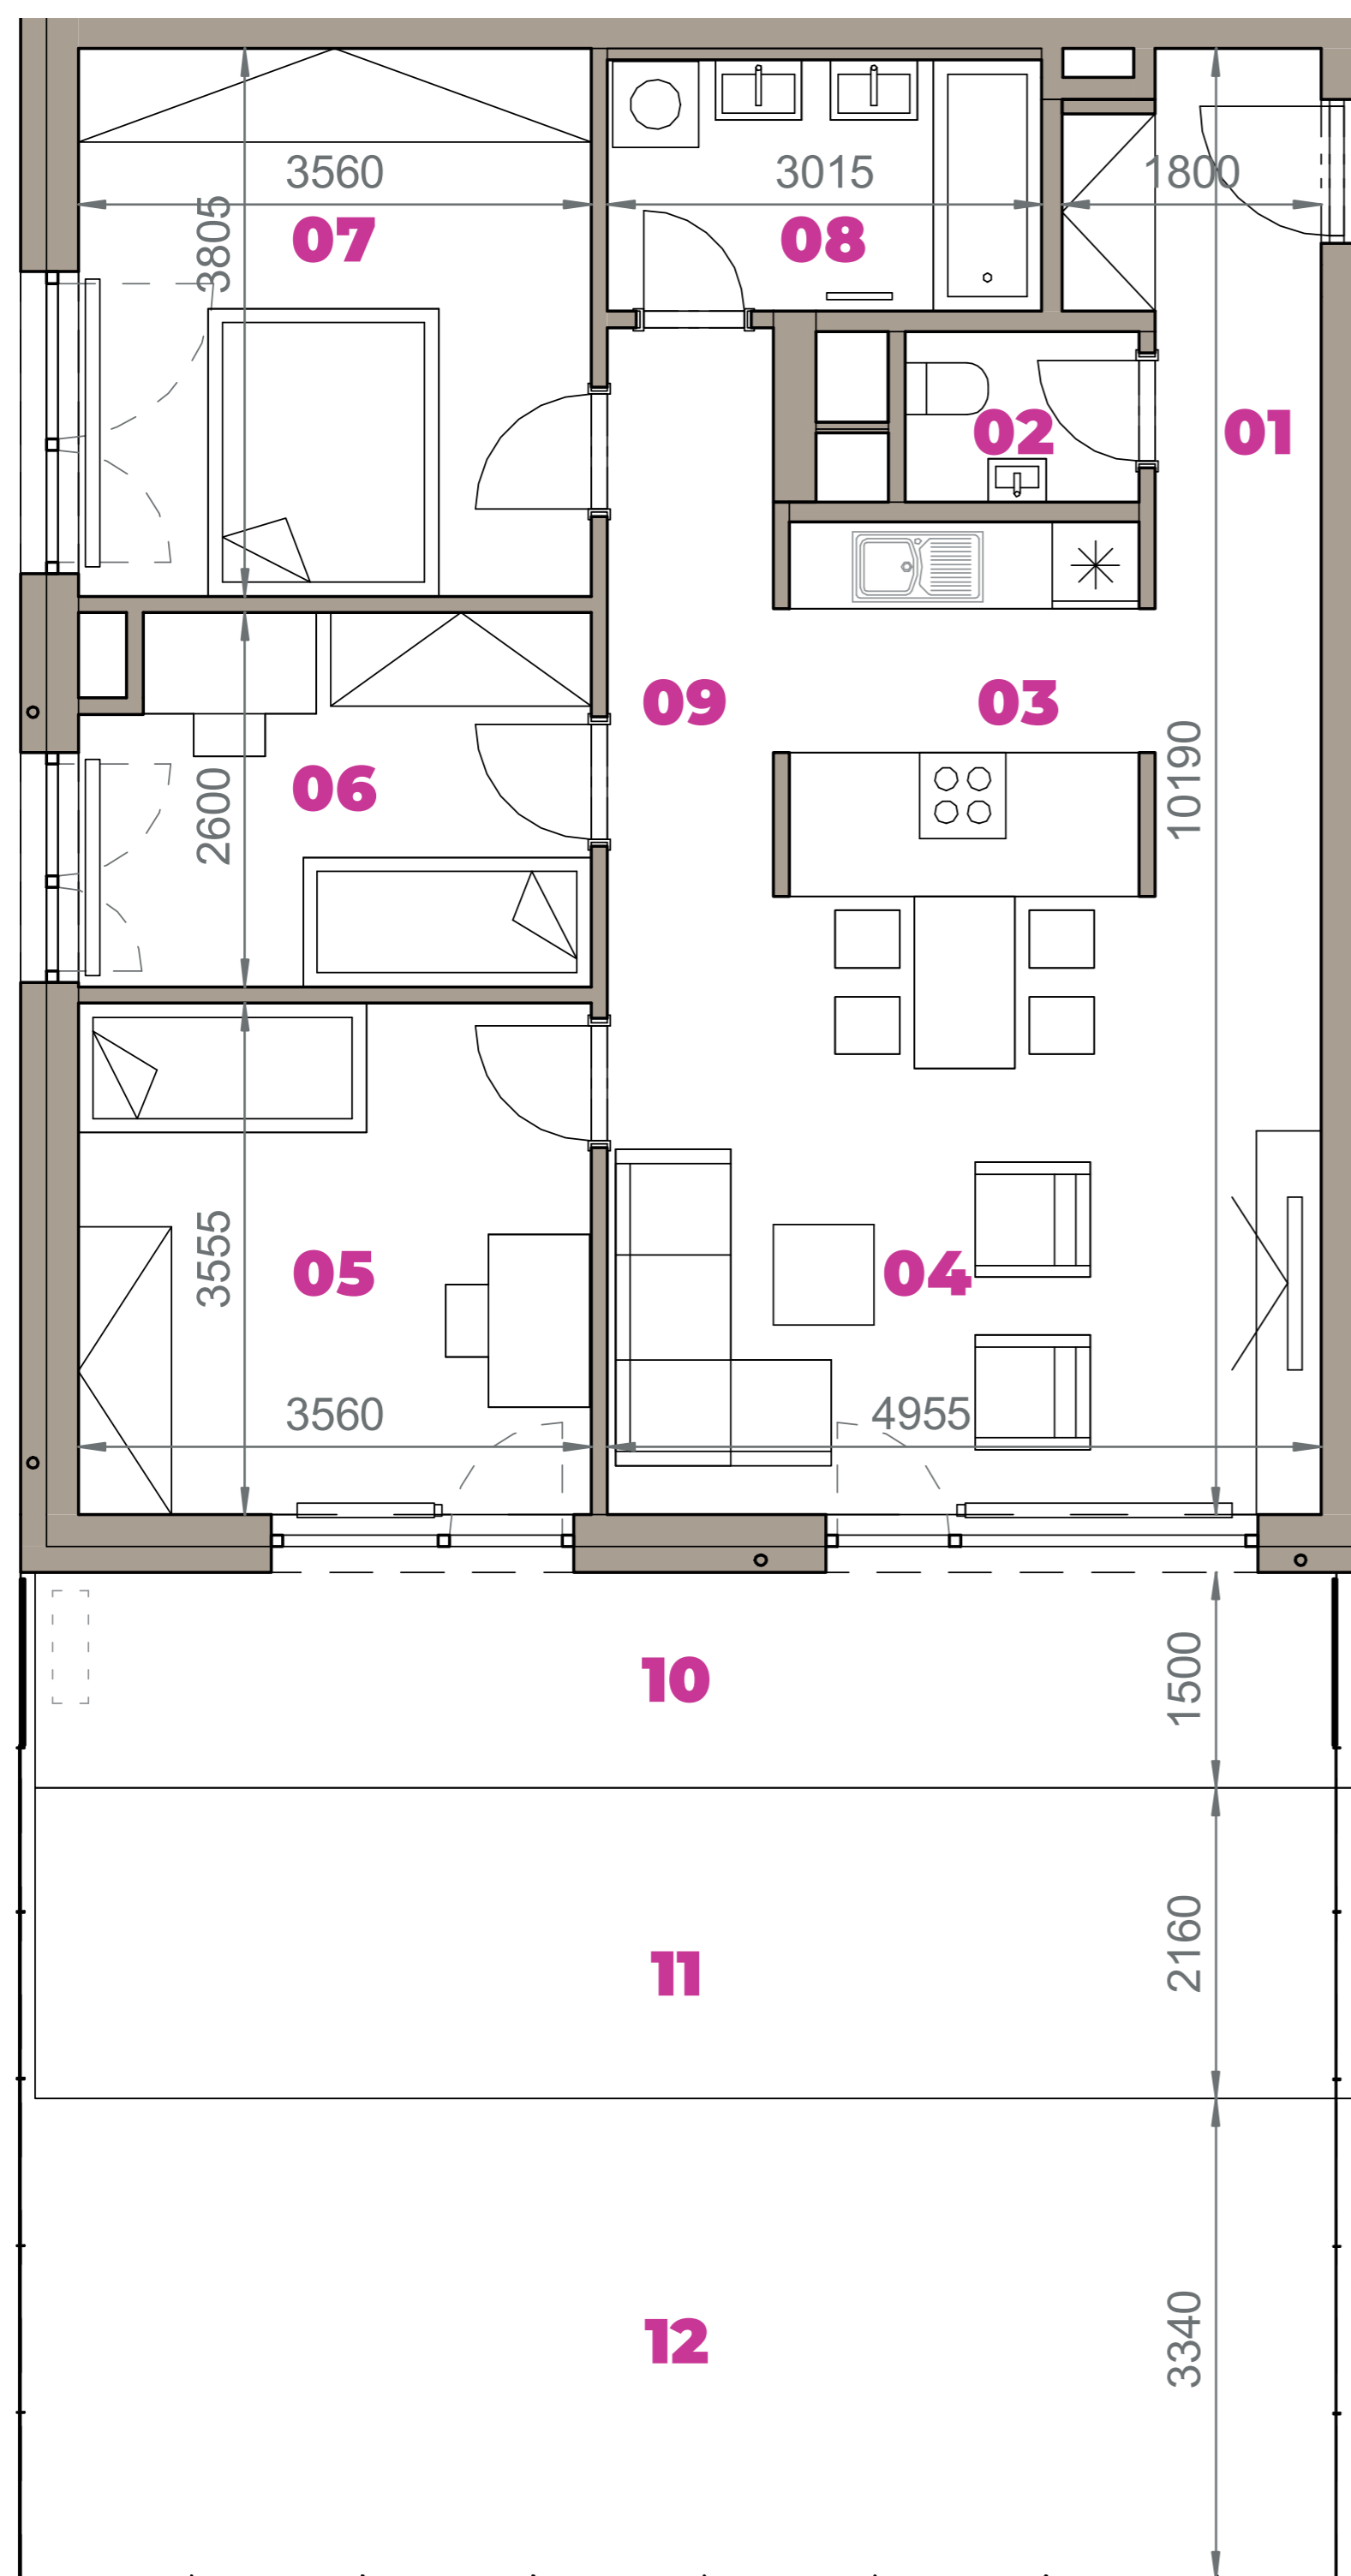

Označenie: **E2.1.1**
 Budova: **E2 - Evelyn**
 Podlažie: **1NP**
 Počet izieb: **4+kk**
 Výmera interiéru: **88,88 m²** (vrátane skladu)
 Výmera exteriéru: **63,98 m²**

NOVÝ RUŽINOV
 Radost' žiť

01	VSTUPNÁ HALA	5,43 m ²
02	WC	1,93 m ²
03	KUCHYŇA	8,83 m ²
04	OBÝVACIA IZBA	21,31 m ²
05	IZBA	12,66 m ²
06	IZBA	8,94 m ²
07	IZBA	13,55 m ²
08	KÚPEĽŇA	5,28 m ²
09	CHODBA	4,54 m ²
10	TERASA	13,71 m ²
11	ZELENÁ TERASA	19,74 m ²
12	PREDZÁHRADKA	30,53 m ²
K0-01	SKLAD	6,41 m ²
CELKOVÁ VÝMERA		152,86 m²

Uvedené rozmery sú predbežné a nemusia sa zhodovať s realizáciou. Riešenie zariadenia je ilustračné.

CZ
SLOVAKIA

Developer

CZ Slovakia, a.s.
 Dvořákovo nábrežie 8/A
 811 02 Bratislava

Predajné miesto

Nový Ružinov – Budova Elisabeth
 Bajkalská 45/A
 821 05 Bratislava