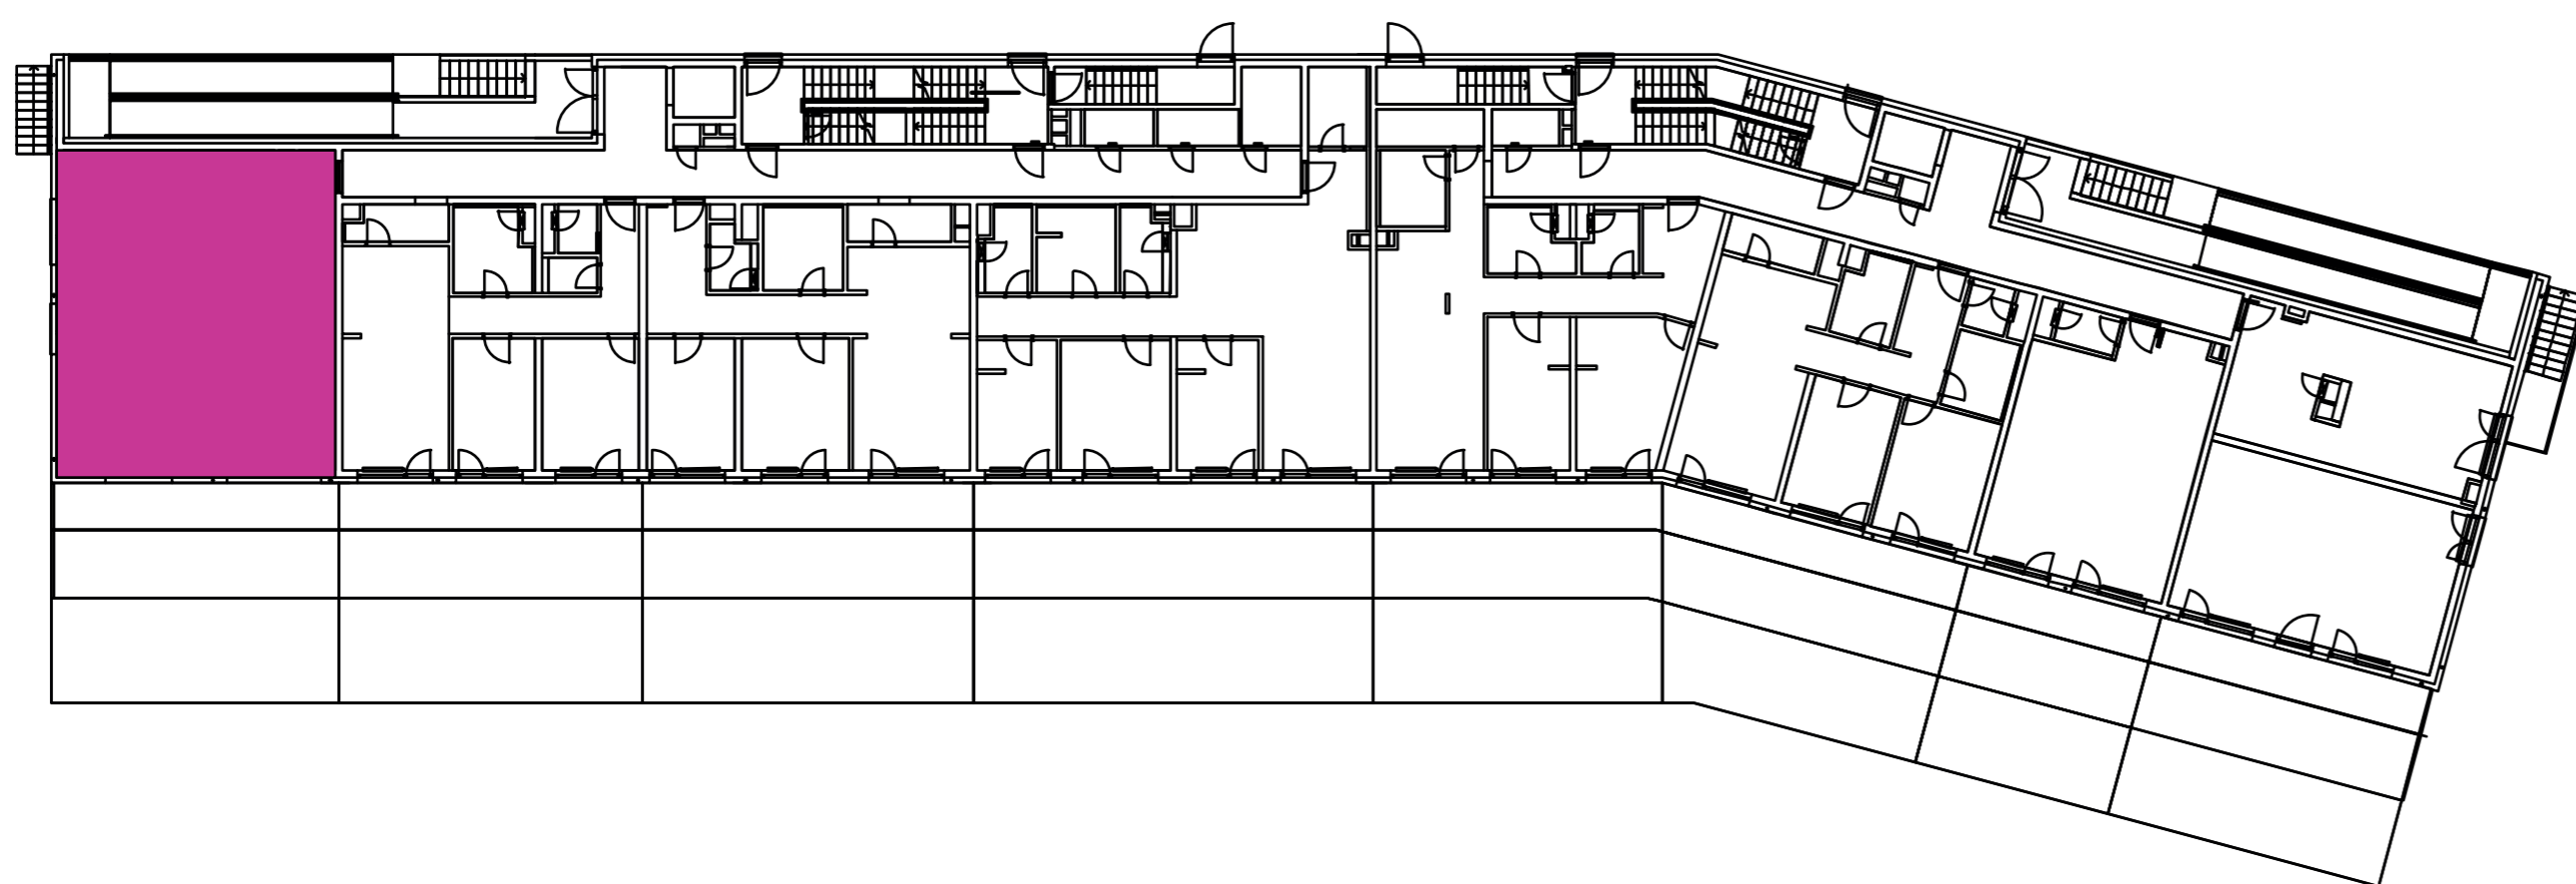

Označenie: **E2.1.1**
 Budova: **E2 - Evelyn**
 Podlažie: **1NP**
 Počet izieb: **4+kk**
 Výmera interiéru: **88,88 m²** (vrátane skladu)
 Výmera exteriéru: **63,98 m²**

NOVÝ RUŽINOV
 Radost' žiť

01	VSTUPNÁ HALA	5,43 m ²
02	WC	1,93 m ²
03	KUCHYŇA	8,83 m ²
04	OBÝVACIA IZBA	21,31 m ²
05	IZBA	12,66 m ²
06	IZBA	8,94 m ²
07	IZBA	13,55 m ²
08	KÚPEĽŇA	5,28 m ²
09	CHODBA	4,54 m ²
10	TERASA	13,71 m ²
11	ZELENÁ TERASA	19,74 m ²
12	PREDZÁHRADKA	30,53 m ²
K0-01	SKLAD	6,41 m ²
CELKOVÁ VÝMERA		152,86 m²

Uvedené rozmery sú predbežné a nemusia sa zhodovať s realizáciou. Riešenie zariadenia je ilustračné.

CZ
SLOVAKIA

Developer

CZ Slovakia, a.s.
 Dvořákovo nábrežie 8/A
 811 02 Bratislava

Predajné miesto

Nový Ružinov – Budova Elisabeth
 Bajkalská 45/A
 821 05 Bratislava