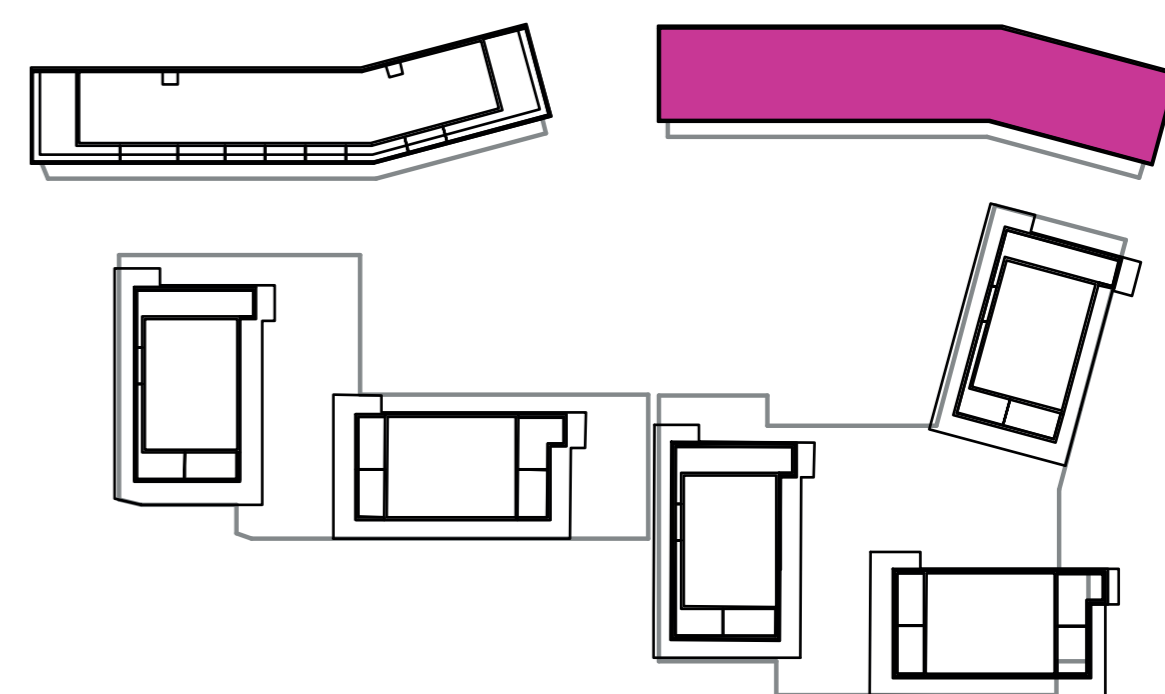

Označenie: **E2.1.1**
 Budova: **E2 - Evelyn**
 Podlažie: **1NP**
 Počet izieb: **4+kk**
 Výmera interiéru: **88,88 m²** (vrátane skladu)
 Výmera exteriéru: **63,98 m²**

NOVÝ RUŽINOV
 Radost' žiť

01	VSTUPNÁ HALA	5,43 m ²
02	WC	1,93 m ²
03	KUCHYŇA	8,83 m ²
04	OBÝVACIA IZBA	21,31 m ²
05	IZBA	12,66 m ²
06	IZBA	8,94 m ²
07	IZBA	13,55 m ²
08	KÚPEĽŇA	5,28 m ²
09	CHODBA	4,54 m ²
10	TERASA	13,71 m ²
11	ZELENÁ TERASA	19,74 m ²
12	PREDZÁHRADKA	30,53 m ²
K0-01	SKLAD	6,41 m ²
CELKOVÁ VÝMERA		152,86 m²

Uvedené rozmery sú predbežné a nemusia sa zhodovať s realizáciou. Riešenie zariadenia je ilustračné.

CZ
SLOVAKIA

Developer

CZ Slovakia, a.s.
 Dvořákovo nábrežie 8/A
 811 02 Bratislava

Predajné miesto

Nový Ružinov – Budova Elisabeth
 Bajkalská 45/A
 821 05 Bratislava