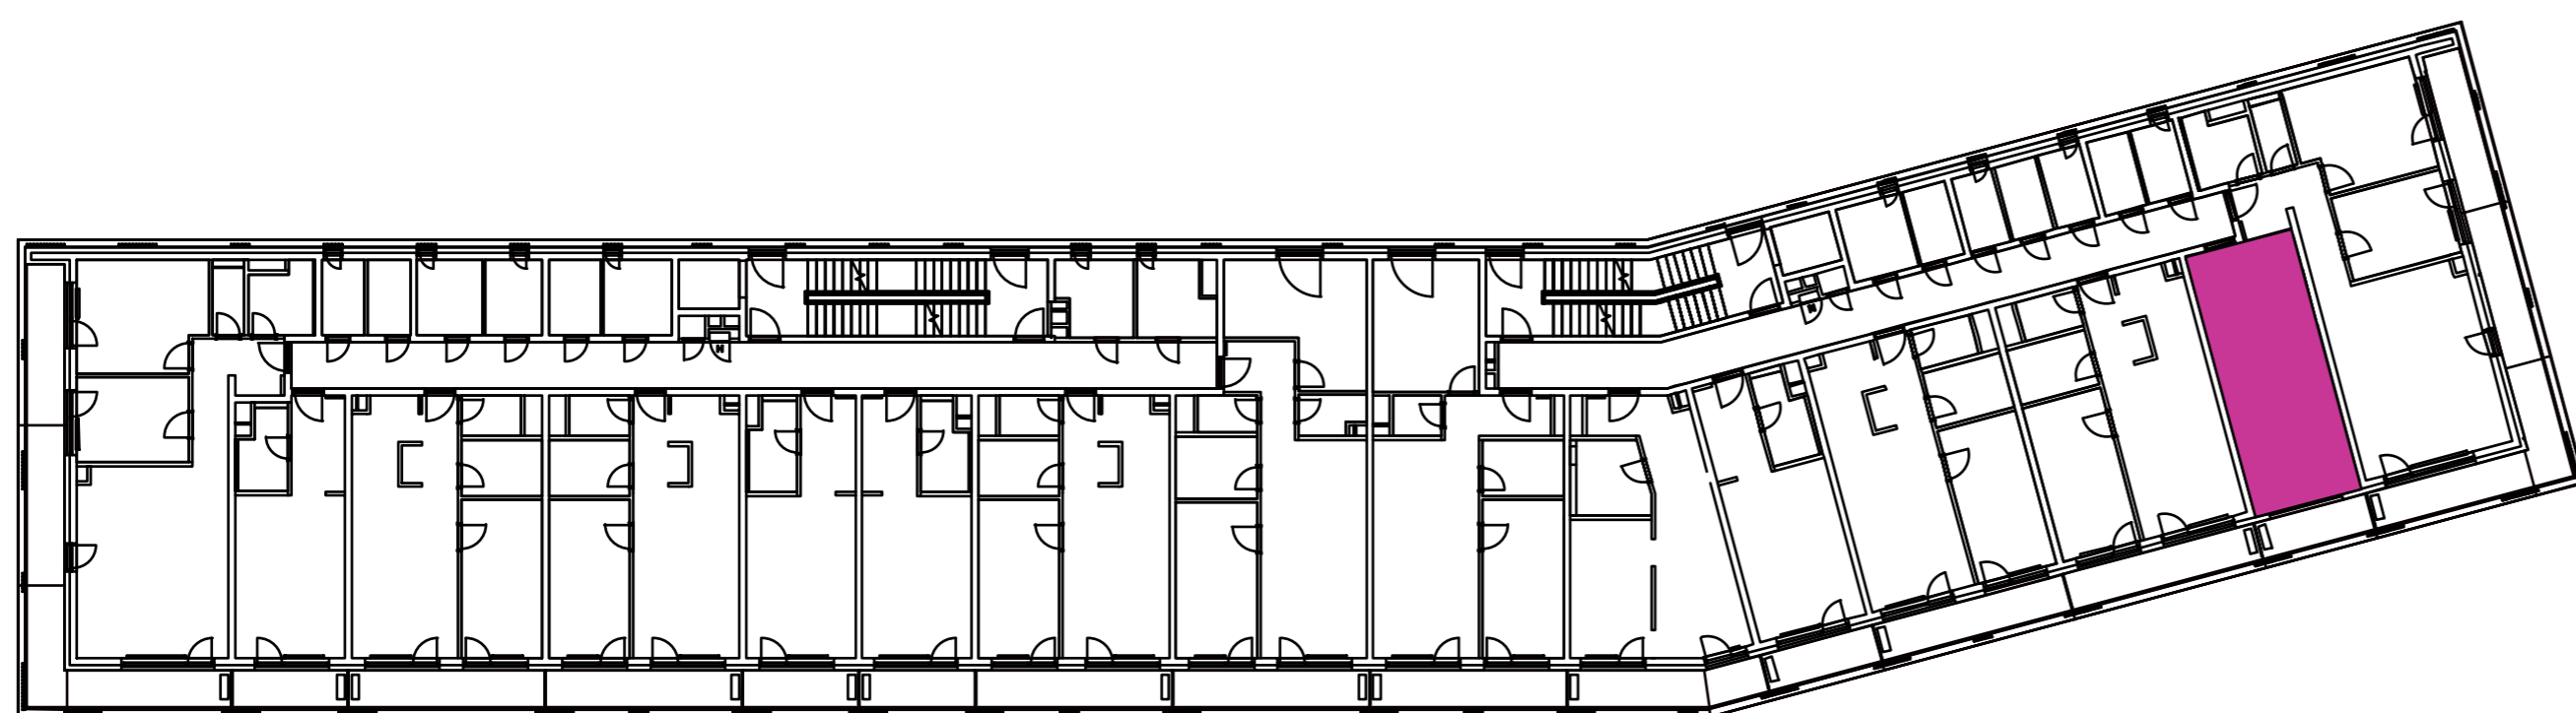

Označenie: **E1.6.14**
 Budova: **E1 - Angela**
 Podlažie: **6NP**
 Počet izieb: **1+kk**
 Výmera interiéru: **31,04 m²** (vrátane skladu)
 Výmera exteriéru: **4,56 m²**

NOVÝ RUŽINOV
 Radost' žiť

01	VSTUPNÁ HALA	5,52 m ²
02	KÚPEĽŇA + WC	3,73 m ²
03	KUCHYŇA	3,72 m ²
04	OBÝVACIA IZBA	14,74 m ²
05	BALKÓN	4,56 m ²
K6-14	SKLAD	3,33 m ²
CELKOVÁ VÝMERA		35,60 m²

Uvedené rozmery sú predbežné a nemusia sa zhodovať s realizáciou. Riešenie zariadenia je ilustračné.

CZ
SLOVAKIA

Developer

CZ Slovakia, a.s.
 Dvořákovo nábrežie 8/A
 811 02 Bratislava

Predajné miesto

Nový Ružinov – Budova Elisabeth
 Bajkalská 45/A
 821 05 Bratislava