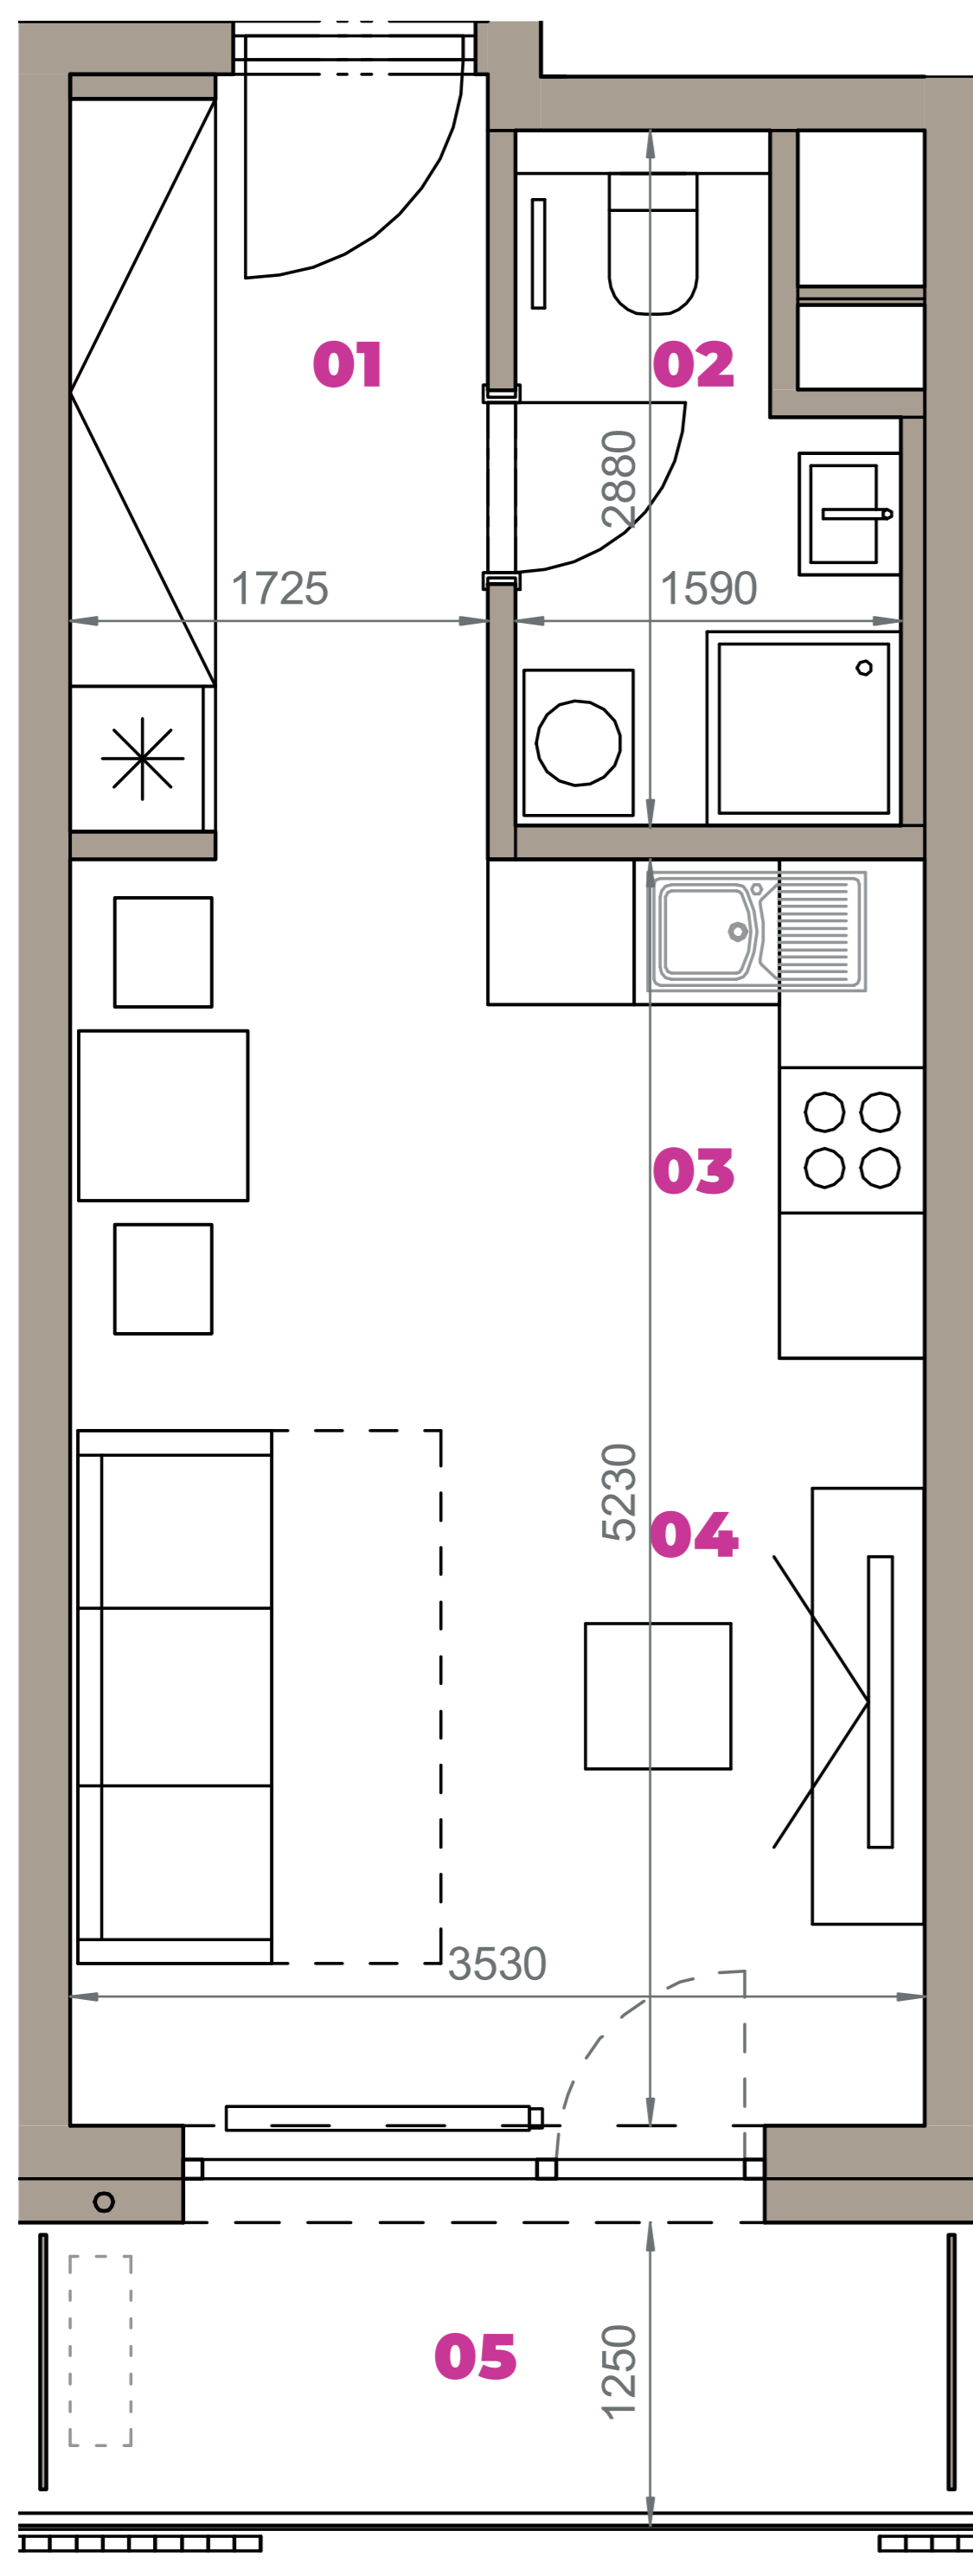

Označenie: **E1.6.14**
 Budova: **E1 - Angela**
 Podlažie: **6NP**
 Počet izieb: **1+kk**
 Výmera interiéru: **31,04 m²** (vrátane skladu)
 Výmera exteriéru: **4,56 m²**

NOVÝ RUŽINOV
 Radost' žiť

01	VSTUPNÁ HALA	5,52 m ²
02	KÚPEĽŇA + WC	3,73 m ²
03	KUCHYŇA	3,72 m ²
04	OBÝVACIA IZBA	14,74 m ²
05	BALKÓN	4,56 m ²
K6-14	SKLAD	3,33 m ²
CELKOVÁ VÝMERA		35,60 m²

Uvedené rozmery sú predbežné a nemusia sa zhodovať s realizáciou. Riešenie zariadenia je ilustračné.

CZ
SLOVAKIA

Developer

CZ Slovakia, a.s.
 Dvořákovo nábrežie 8/A
 811 02 Bratislava

Predajné miesto

Nový Ružinov – Budova Elisabeth
 Bajkalská 45/A
 821 05 Bratislava