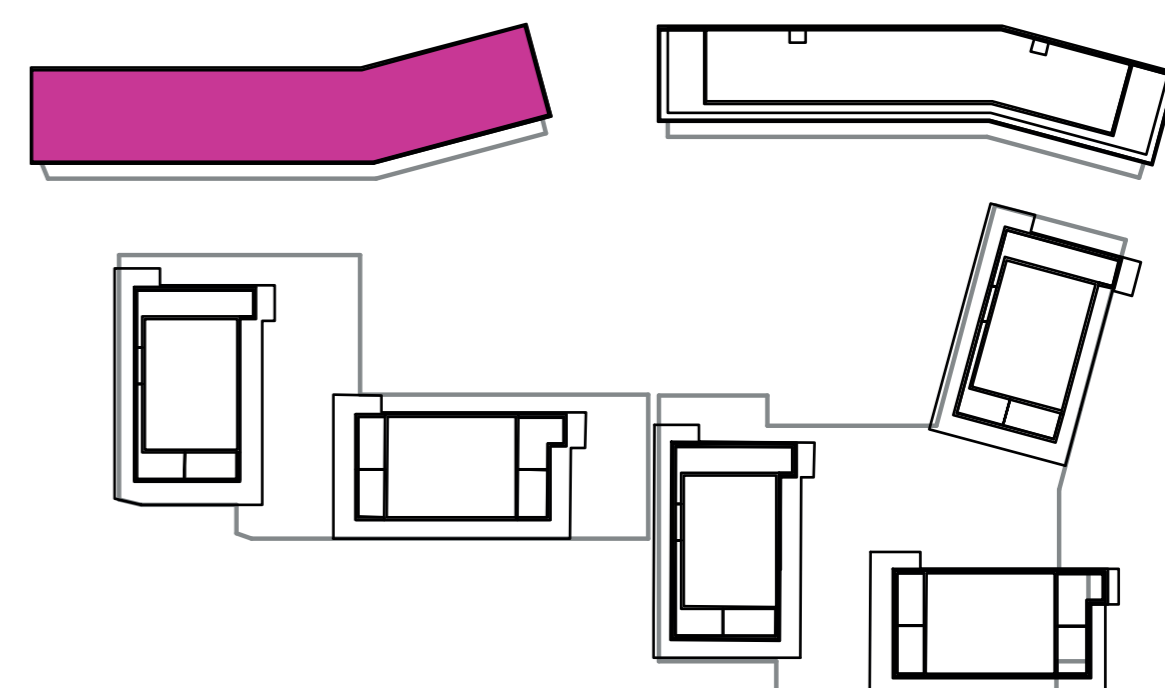

Označenie: **E1.6.14**
 Budova: **E1 - Angela**
 Podlažie: **6NP**
 Počet izieb: **1+kk**
 Výmera interiéru: **31,04 m²** (vrátane skladu)
 Výmera exteriéru: **4,56 m²**

NOVÝ RUŽINOV
 Radost' žiť

01	VSTUPNÁ HALA	5,52 m ²
02	KÚPEĽŇA + WC	3,73 m ²
03	KUCHYŇA	3,72 m ²
04	OBÝVACIA IZBA	14,74 m ²
05	BALKÓN	4,56 m ²
K6-14	SKLAD	3,33 m ²
CELKOVÁ VÝMERA		35,60 m²

Uvedené rozmery sú predbežné a nemusia sa zhodovať s realizáciou. Riešenie zariadenia je ilustračné.

CZ
SLOVAKIA

Developer

CZ Slovakia, a.s.
 Dvořákovo nábrežie 8/A
 811 02 Bratislava

Predajné miesto

Nový Ružinov – Budova Elisabeth
 Bajkalská 45/A
 821 05 Bratislava