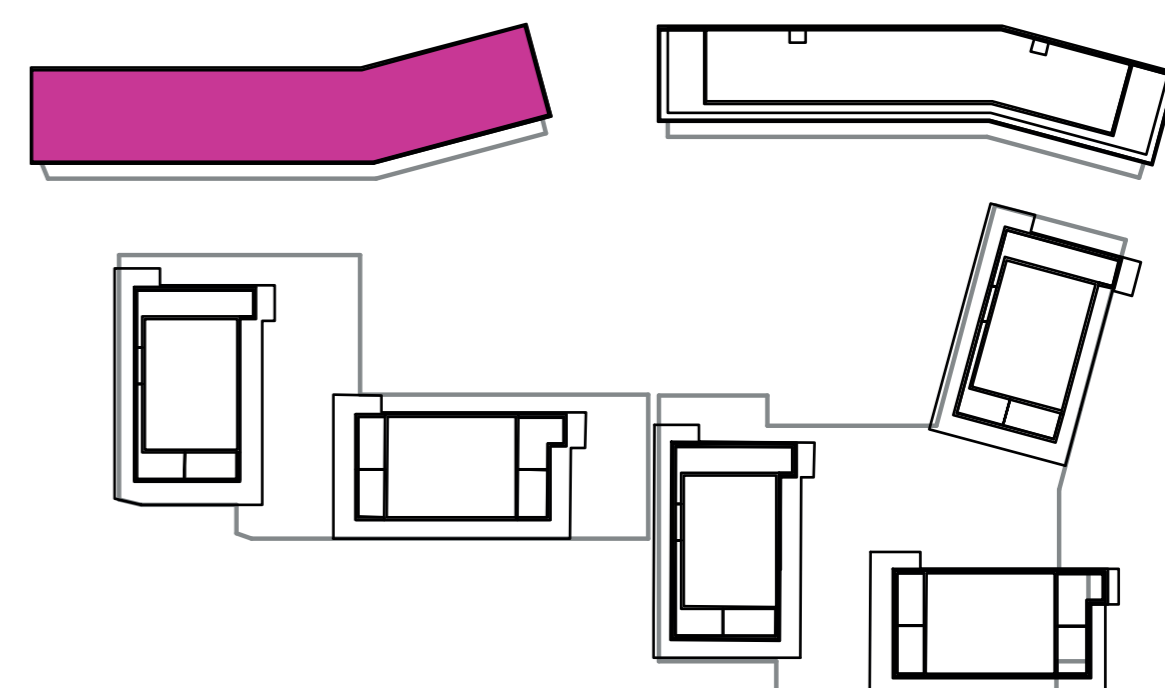

Označenie: **E1.6.13**
 Budova: **E1 - Angela**
 Podlažie: **6NP**
 Počet izieb: **2+kk**
 Výmera interiéru: **52,23 m²** (vrátane skladu)
 Výmera exteriéru: **7,75 m²**

NOVÝ RUŽINOV
 Radost' žiť

01	VSTUPNÁ HALA	4,08 m ²
02	WC	2,52 m ²
03	KÚPEĽŇA	4,71 m ²
04	IZBA	13,28 m ²
05	OBÝVACIA IZBA	19,05 m ²
06	KUCHYŇA	5,19 m ²
07	BALKÓN	7,75 m ²
K6-13	SKLAD	3,40 m ²
CELKOVÁ VÝMERA		59,98 m²

Uvedené rozmery sú predbežné a nemusia sa zhodovať s realizáciou. Riešenie zariadenia je ilustračné.

CZ
SLOVAKIA

Developer

CZ Slovakia, a.s.
 Dvořákovo nábrežie 8/A
 811 02 Bratislava

Predajné miesto

Nový Ružinov – Budova Elisabeth
 Bajkalská 45/A
 821 05 Bratislava