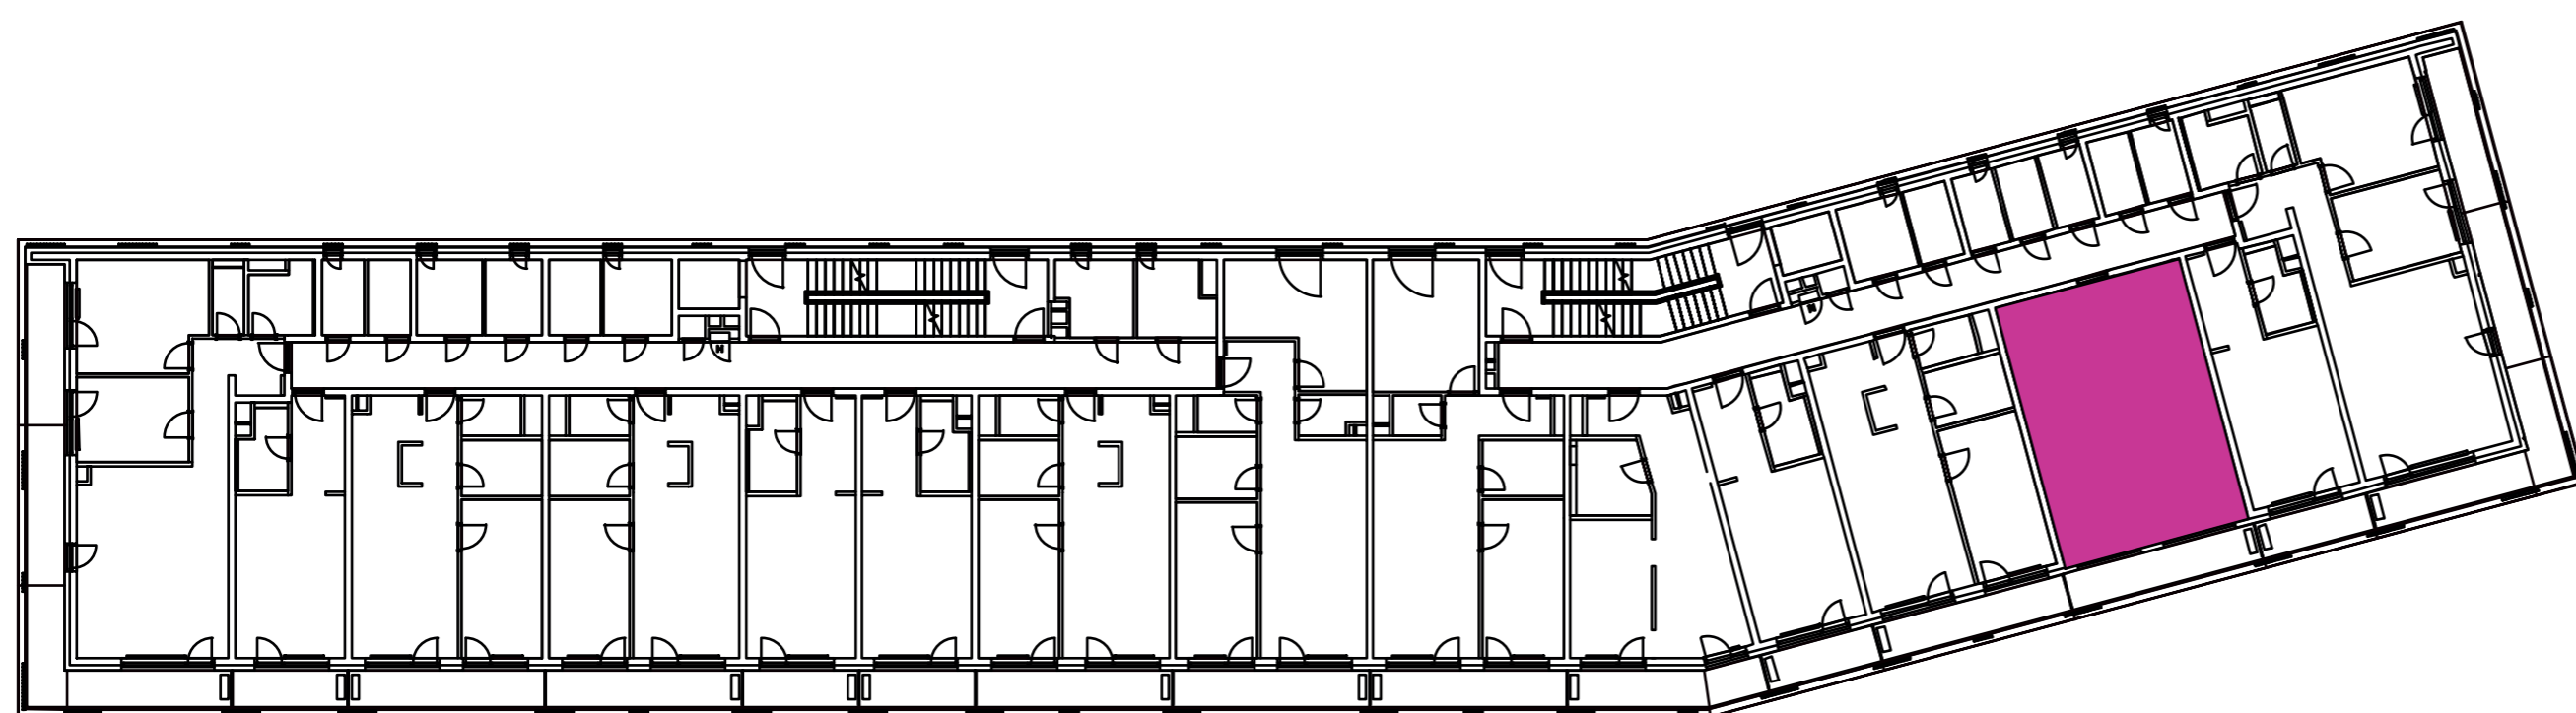

Označenie: **E1.6.13**
 Budova: **E1 - Angela**
 Podlažie: **6NP**
 Počet izieb: **2+kk**
 Výmera interiéru: **52,23 m²** (vrátane skladu)
 Výmera exteriéru: **7,75 m²**

NOVÝ RUŽINOV
 Radost' žiť

01	VSTUPNÁ HALA	4,08 m ²
02	WC	2,52 m ²
03	KÚPEĽŇA	4,71 m ²
04	IZBA	13,28 m ²
05	OBÝVACIA IZBA	19,05 m ²
06	KUCHYŇA	5,19 m ²
07	BALKÓN	7,75 m ²
K6-13	SKLAD	3,40 m ²
CELKOVÁ VÝMERA		59,98 m²

Uvedené rozmery sú predbežné a nemusia sa zhodovať s realizáciou. Riešenie zariadenia je ilustračné.

CZ
SLOVAKIA

Developer

CZ Slovakia, a.s.
 Dvořákovo nábrežie 8/A
 811 02 Bratislava

Predajné miesto

Nový Ružinov – Budova Elisabeth
 Bajkalská 45/A
 821 05 Bratislava