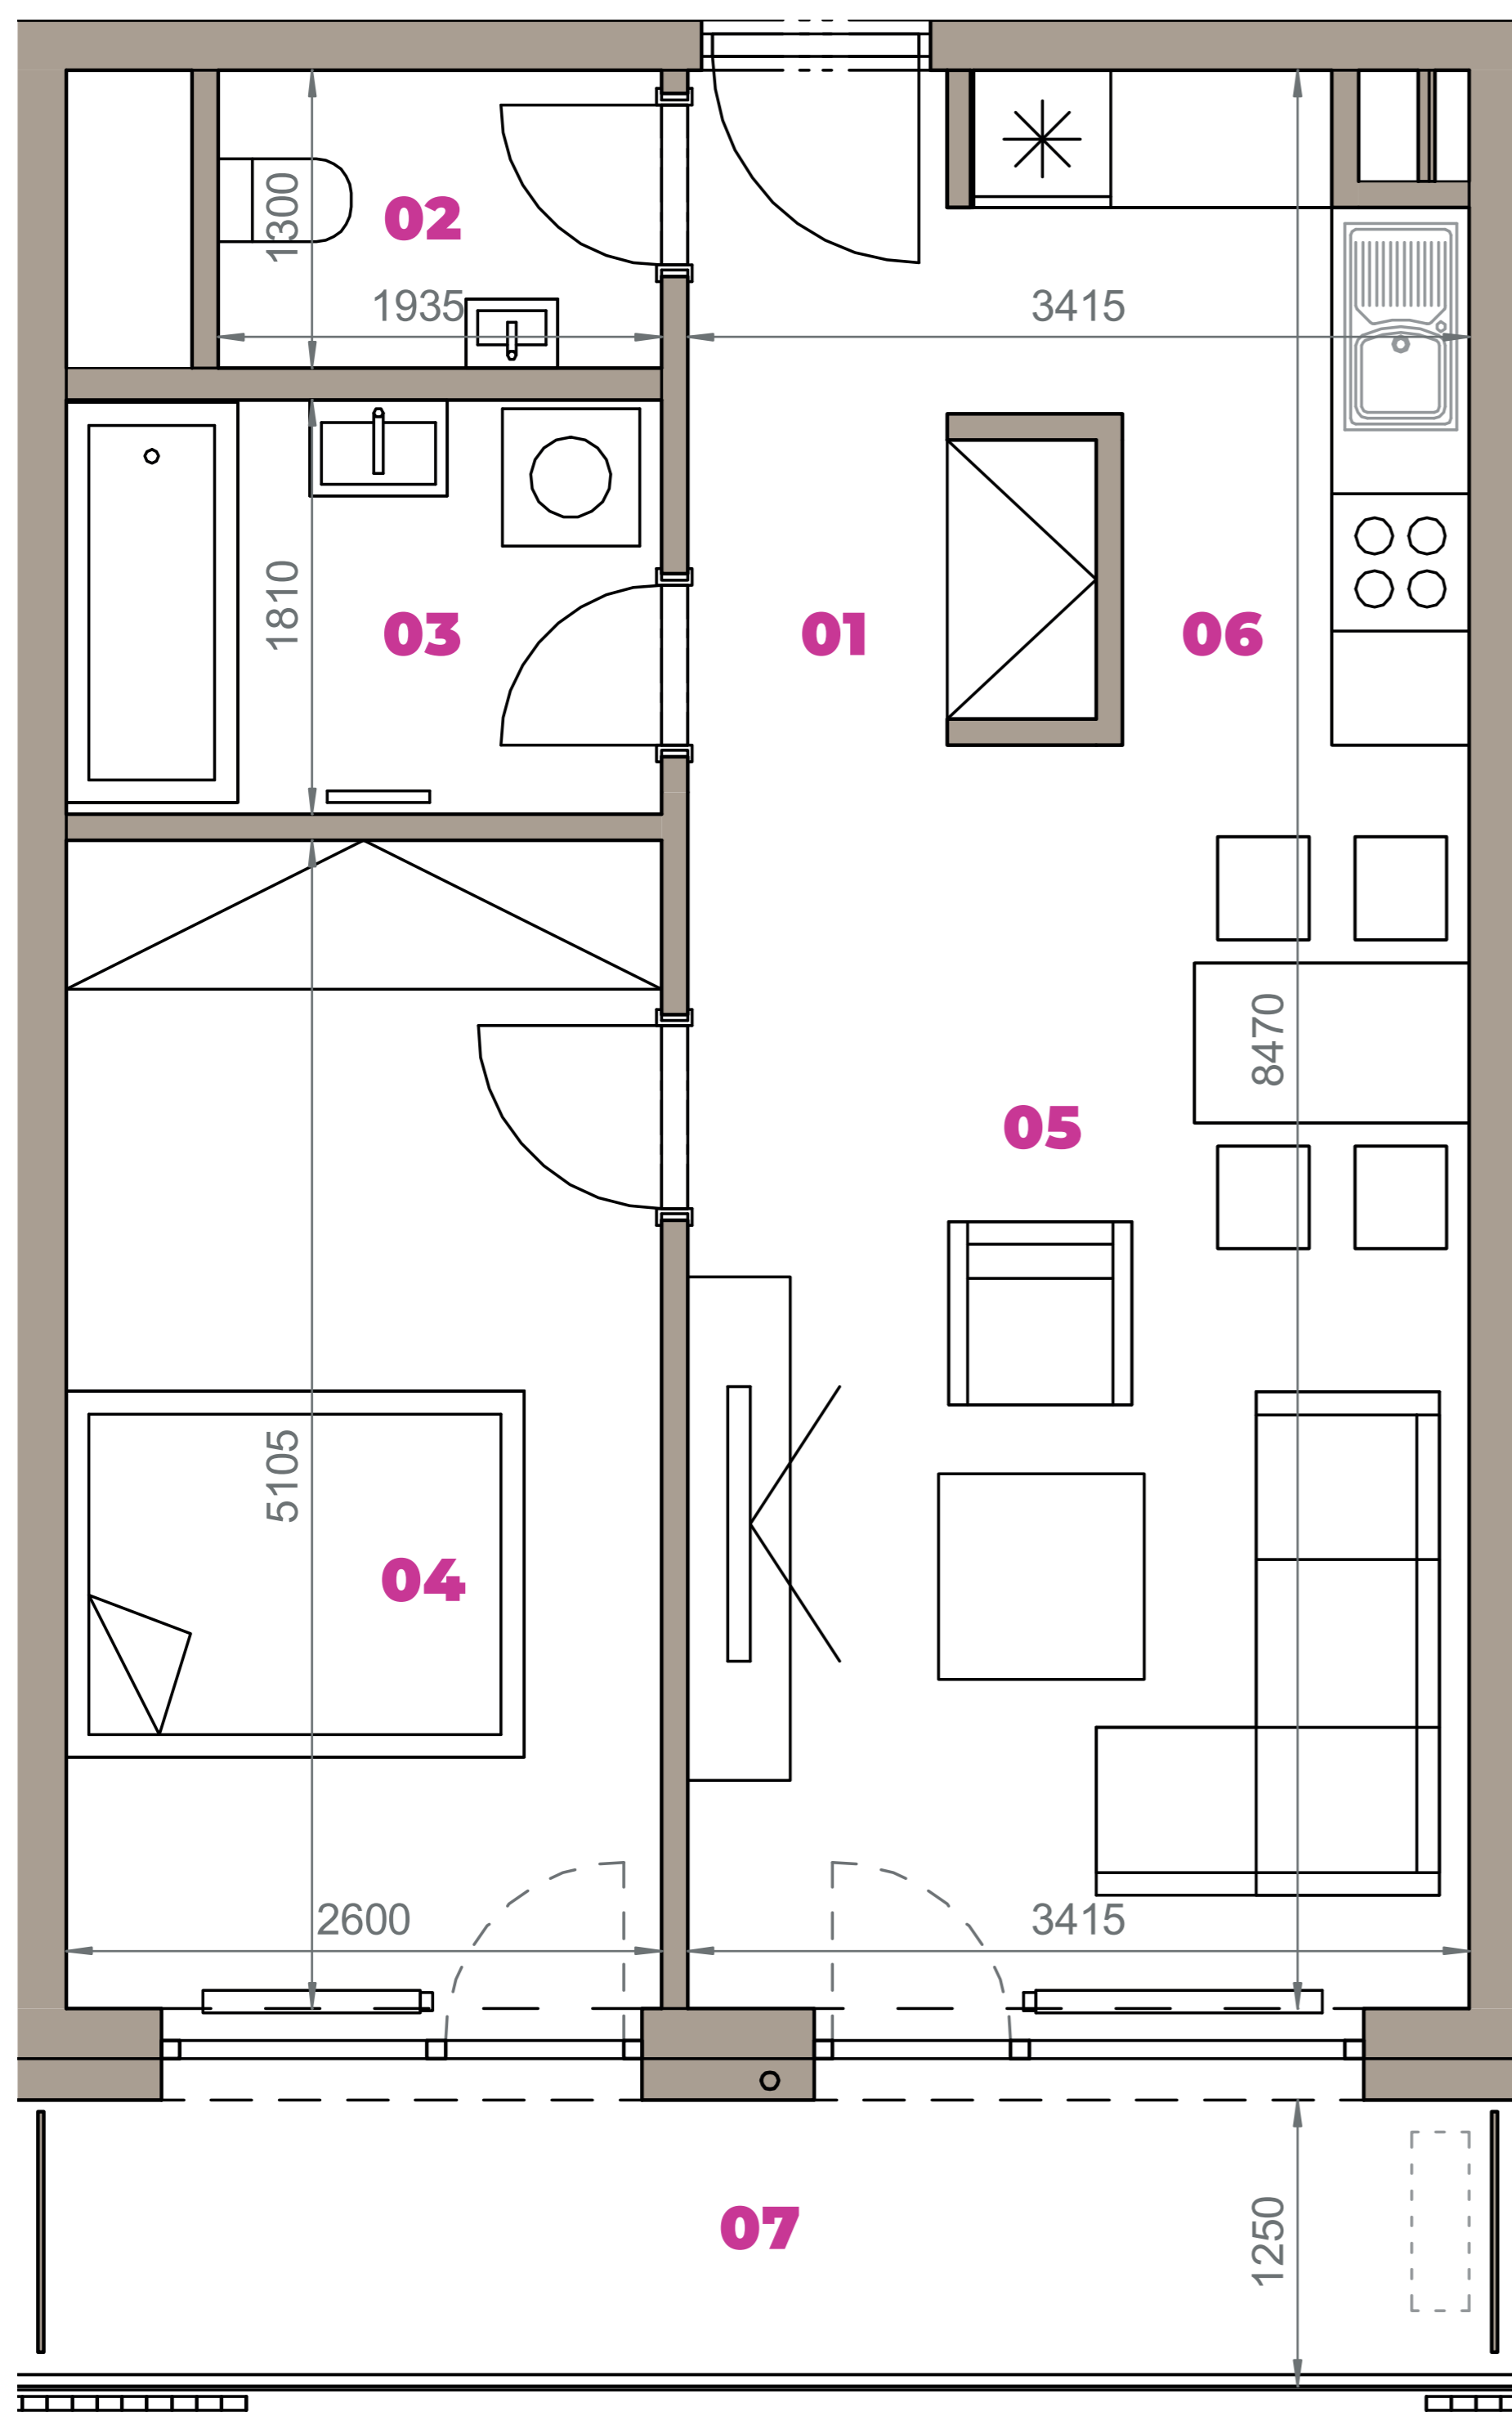

Označenie: **E1.6.13**
 Budova: **E1 - Angela**
 Podlažie: **6NP**
 Počet izieb: **2+kk**
 Výmera interiéru: **52,23 m²** (vrátane skladu)
 Výmera exteriéru: **7,75 m²**

NOVÝ RUŽINOV
 Radost' žiť

01	VSTUPNÁ HALA	4,08 m ²
02	WC	2,52 m ²
03	KÚPEĽŇA	4,71 m ²
04	IZBA	13,28 m ²
05	OBÝVACIA IZBA	19,05 m ²
06	KUCHYŇA	5,19 m ²
07	BALKÓN	7,75 m ²
K6-13	SKLAD	3,40 m ²
CELKOVÁ VÝMERA		59,98 m²

Uvedené rozmery sú predbežné a nemusia sa zhodovať s realizáciou. Riešenie zariadenia je ilustračné.

CZ
SLOVAKIA

Developer

CZ Slovakia, a.s.
 Dvořákovo nábrežie 8/A
 811 02 Bratislava

Predajné miesto

Nový Ružinov – Budova Elisabeth
 Bajkalská 45/A
 821 05 Bratislava