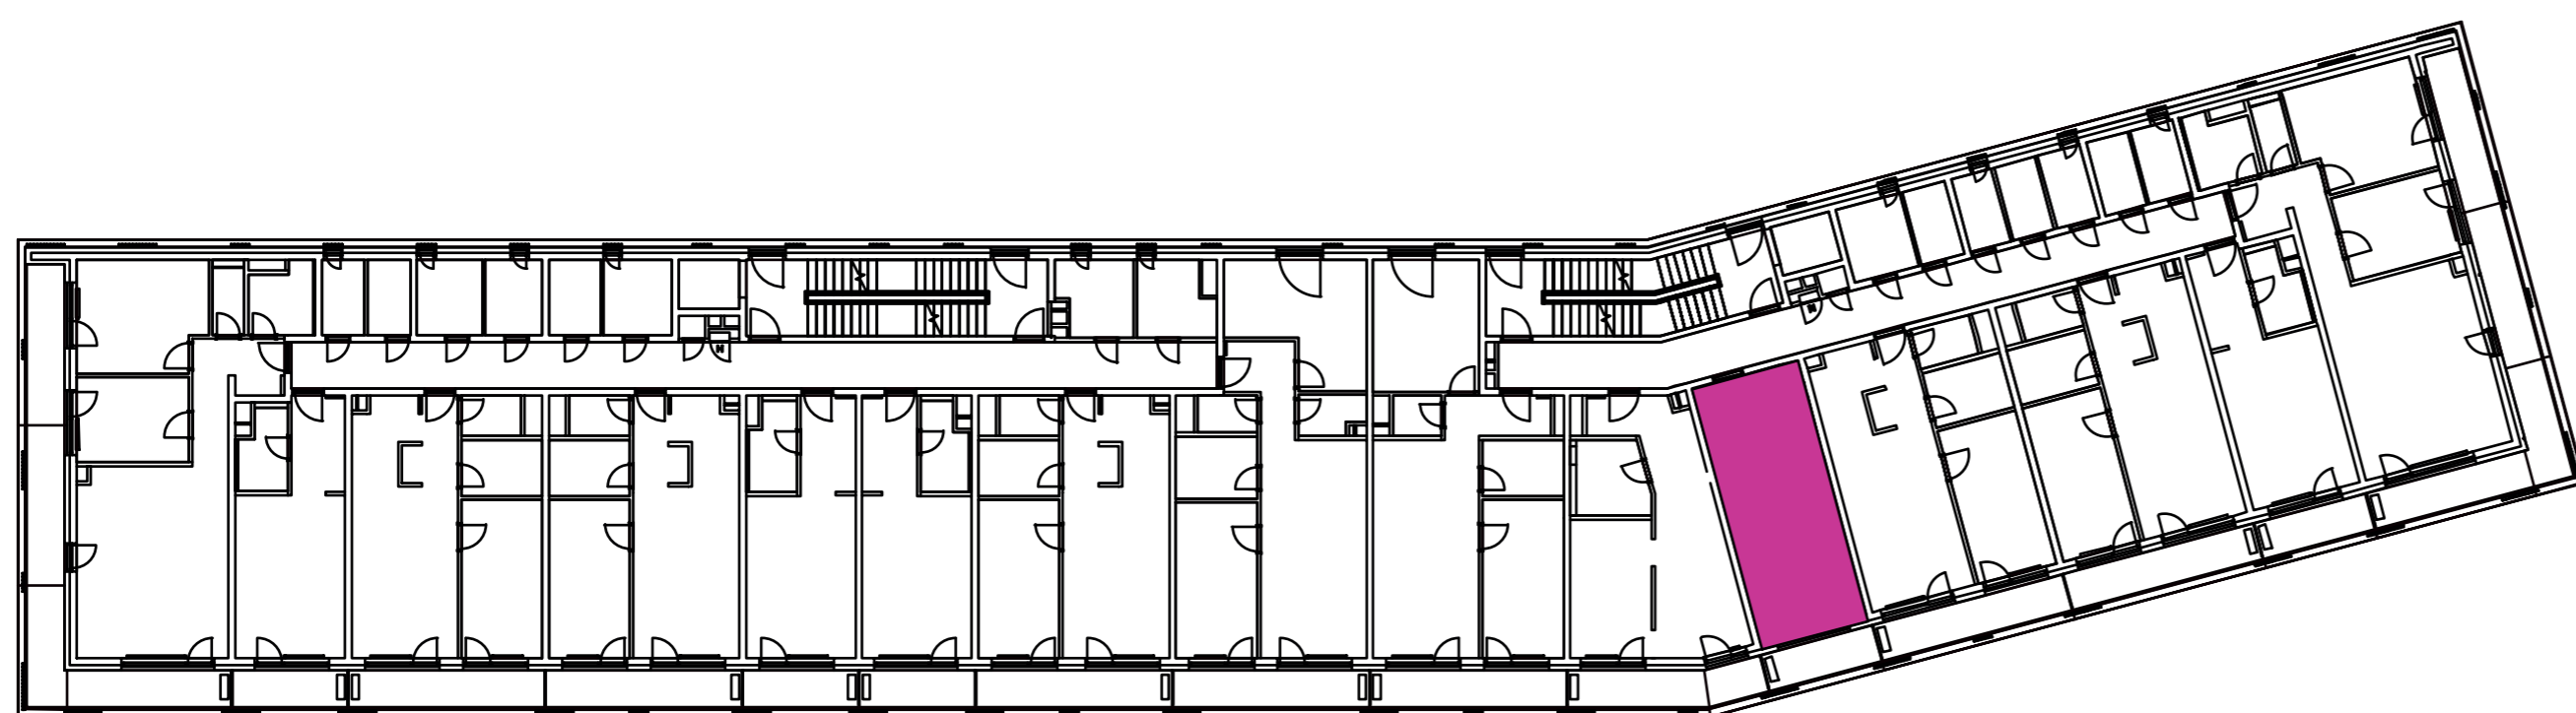

Označenie: **E1.6.11**
 Budova: **E1 - Angela**
 Podlažie: **6NP**
 Počet izieb: **1+kk**
 Výmera interiéru: **31,37 m²** (vrátane skladu)
 Výmera exteriéru: **4,56 m²**

NOVÝ RUŽINOV
 Radost' žiť

01	VSTUPNÁ HALA	5,62 m ²
02	KÚPEĽŇA + WC	4,01 m ²
03	KUCHYŇA	3,60 m ²
04	OBÝVACIA IZBA	14,91 m ²
05	BALKÓN	4,56 m ²
K6-11	SKLAD	3,23 m ²
CELKOVÁ VÝMERA		35,93 m²

Uvedené rozmery sú predbežné a nemusia sa zhodovať s realizáciou. Riešenie zariadenia je ilustračné.

CZ
SLOVAKIA

Developer

CZ Slovakia, a.s.
 Dvořákovo nábrežie 8/A
 811 02 Bratislava

Predajné miesto

Nový Ružinov – Budova Elisabeth
 Bajkalská 45/A
 821 05 Bratislava