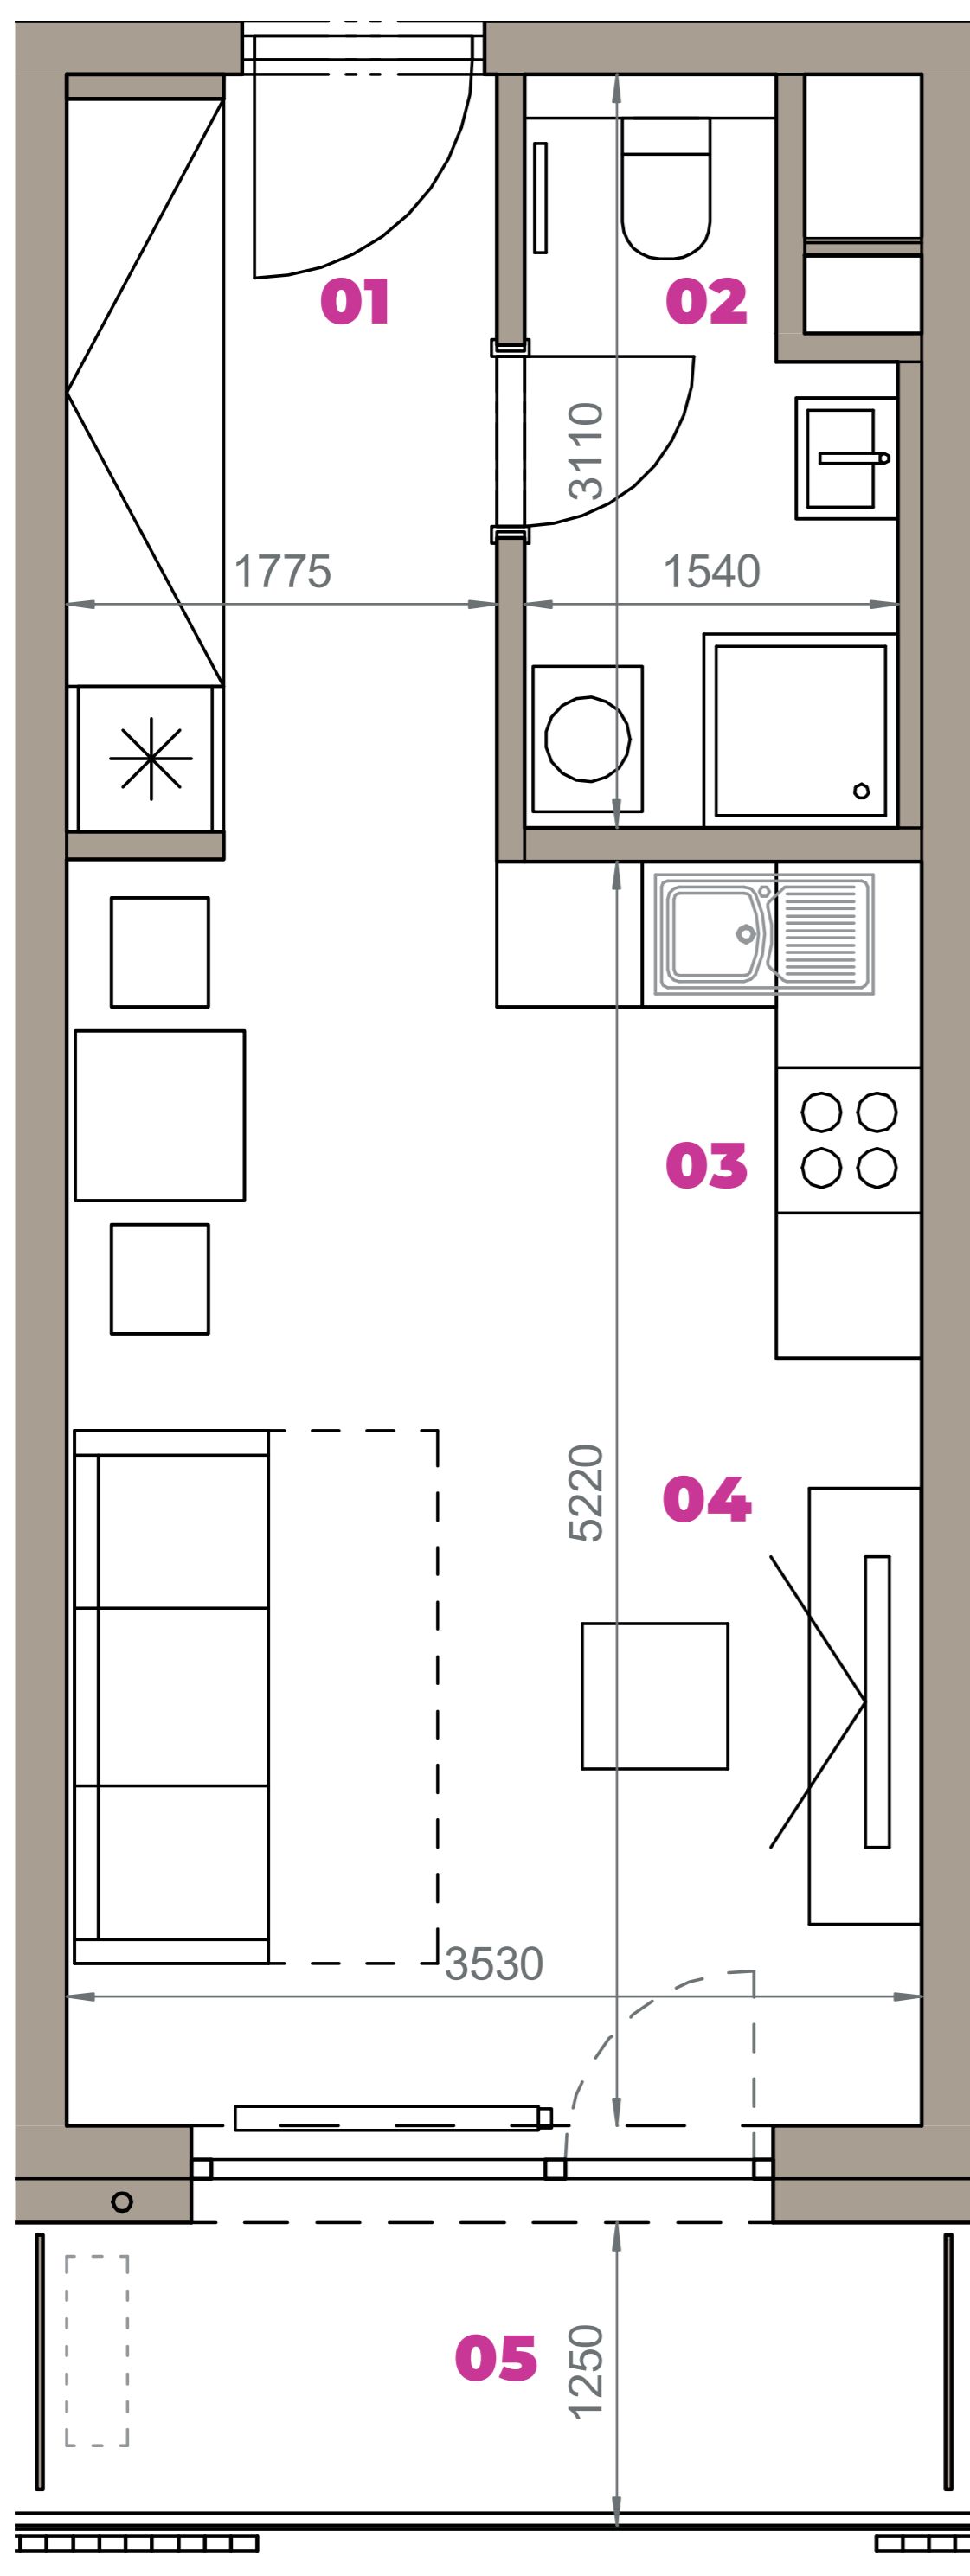

Označenie: **E1.6.11**
 Budova: **E1 - Angela**
 Podlažie: **6NP**
 Počet izieb: **1+kk**
 Výmera interiéru: **31,37 m²** (vrátane skladu)
 Výmera exteriéru: **4,56 m²**

NOVÝ RUŽINOV
 Radost' žiť

01	VSTUPNÁ HALA	5,62 m ²
02	KÚPEĽŇA + WC	4,01 m ²
03	KUCHYŇA	3,60 m ²
04	OBÝVACIA IZBA	14,91 m ²
05	BALKÓN	4,56 m ²
K6-11	SKLAD	3,23 m ²
CELKOVÁ VÝMERA		35,93 m²

Uvedené rozmery sú predbežné a nemusia sa zhodovať s realizáciou. Riešenie zariadenia je ilustračné.

CZ
SLOVAKIA

Developer

CZ Slovakia, a.s.
 Dvořákovo nábrežie 8/A
 811 02 Bratislava

Predajné miesto

Nový Ružinov – Budova Elisabeth
 Bajkalská 45/A
 821 05 Bratislava