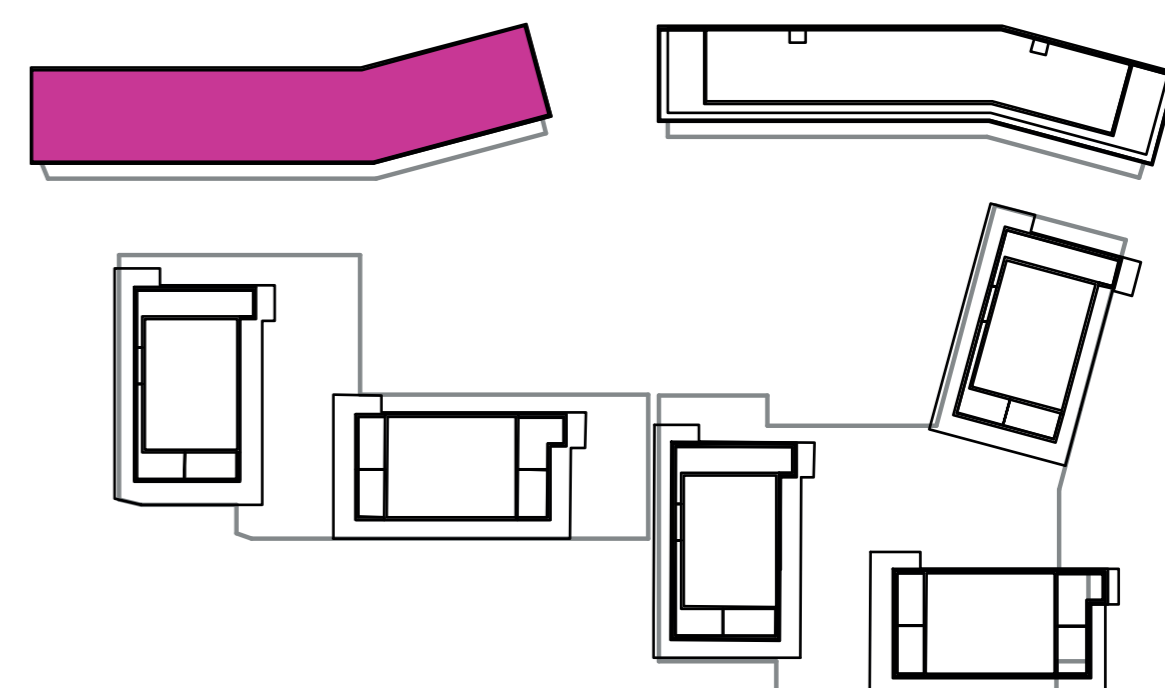

Označenie: **E1.6.11**
 Budova: **E1 - Angela**
 Podlažie: **6NP**
 Počet izieb: **1+kk**
 Výmera interiéru: **31,37 m²** (vrátane skladu)
 Výmera exteriéru: **4,56 m²**

NOVÝ RUŽINOV
 Radost' žiť

01	VSTUPNÁ HALA	5,62 m ²
02	KÚPEĽŇA + WC	4,01 m ²
03	KUCHYŇA	3,60 m ²
04	OBÝVACIA IZBA	14,91 m ²
05	BALKÓN	4,56 m ²
K6-11	SKLAD	3,23 m ²
CELKOVÁ VÝMERA		35,93 m²

Uvedené rozmery sú predbežné a nemusia sa zhodovať s realizáciou. Riešenie zariadenia je ilustračné.

CZ
SLOVAKIA

Developer

CZ Slovakia, a.s.
 Dvořákovo nábrežie 8/A
 811 02 Bratislava

Predajné miesto

Nový Ružinov – Budova Elisabeth
 Bajkalská 45/A
 821 05 Bratislava