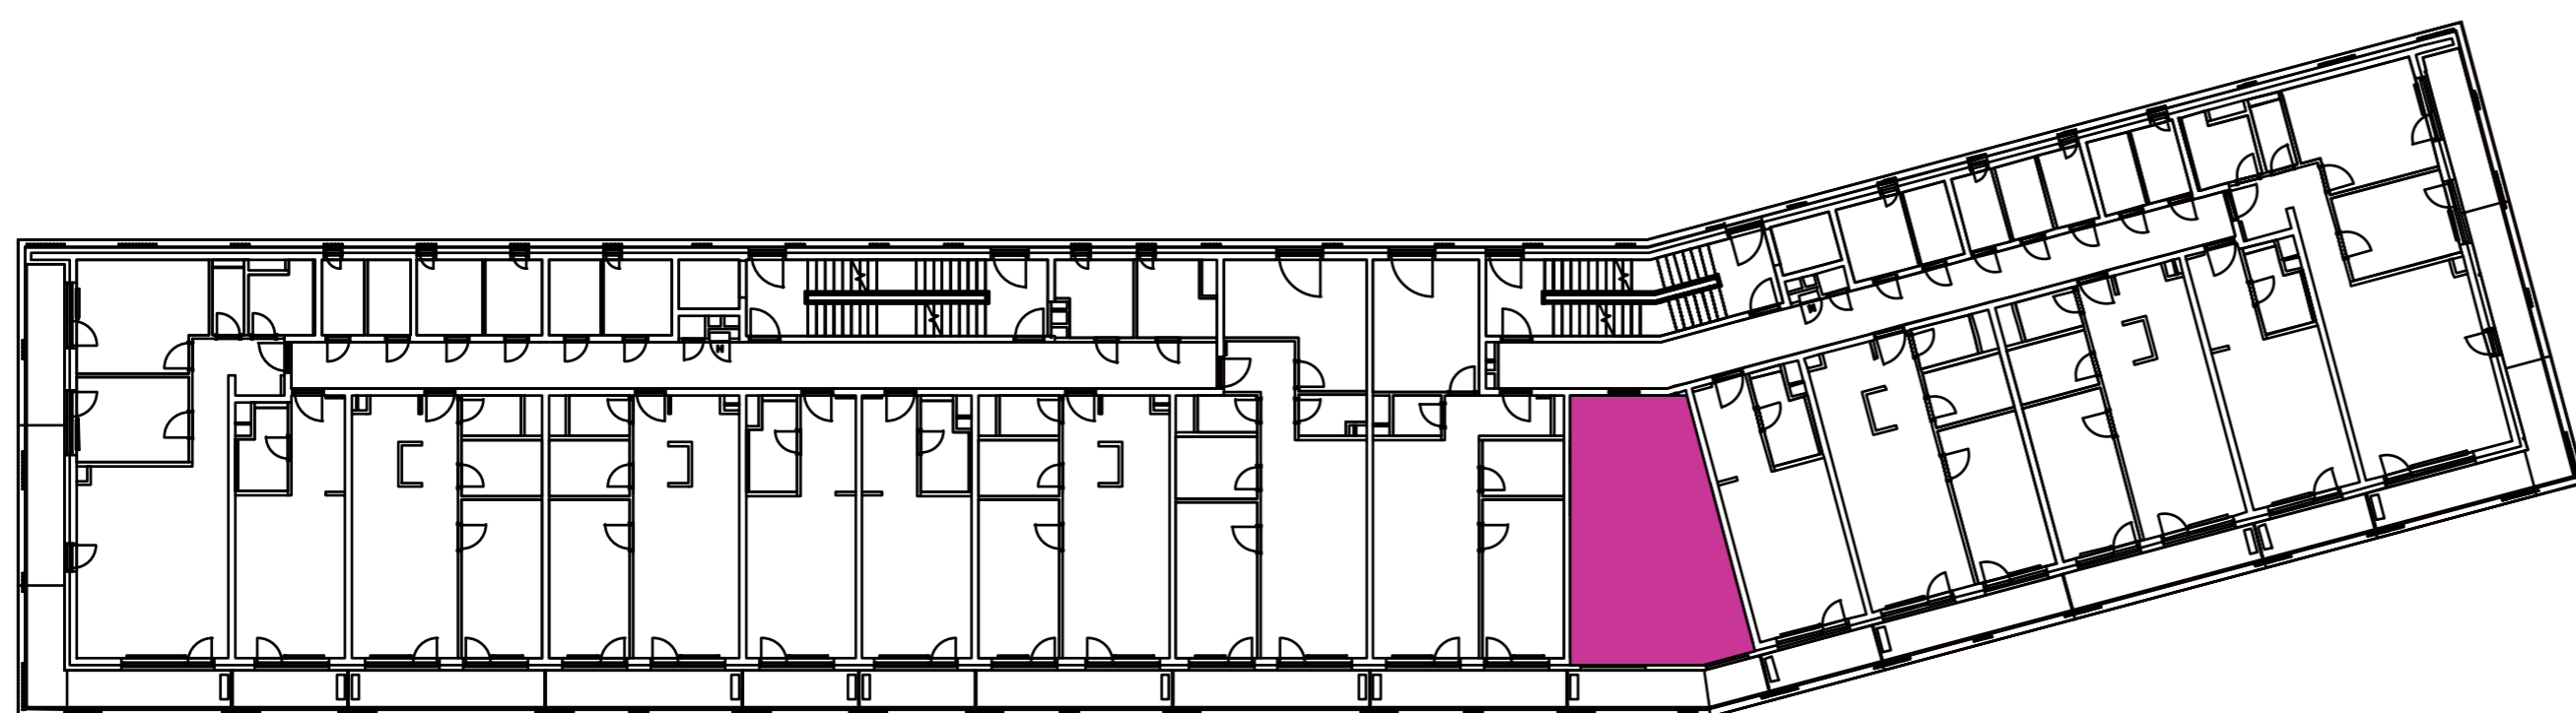

Označenie: **E1.6.10**
Budova: **E1 - Angela**
Podlažie: **6NP**
Počet izieb: **1,5+kk**
Výmera interiéru: **42,72 m²** (vrátane skladu)
Výmera exteriéru: **7,88 m²**

NOVÝ RUŽINOV
Radost' žiť

01	VSTUPNÁ HALA	2,23 m ²
02	KÚPEĽŇA + WC	5,97 m ²
03	SPACÍ KÚT	11,60 m ²
04	OBÝVACIA IZBA	10,28 m ²
05	KUCHYŇA	8,39 m ²
06	BALKÓN	7,88 m ²
K6-10	SKLAD	4,25 m ²
CELKOVÁ VÝMERA		50,60 m²

Uvedené rozmery sú predbežné a nemusia sa zhodovať s realizáciou. Riešenie zariadenia je ilustračné.

CZ
SLOVAKIA

Developer

CZ Slovakia, a.s.
Dvořákovo nábrežie 8/A
811 02 Bratislava

Predajné miesto

Nový Ružinov – Budova Elisabeth
Bajkalská 45/A
821 05 Bratislava