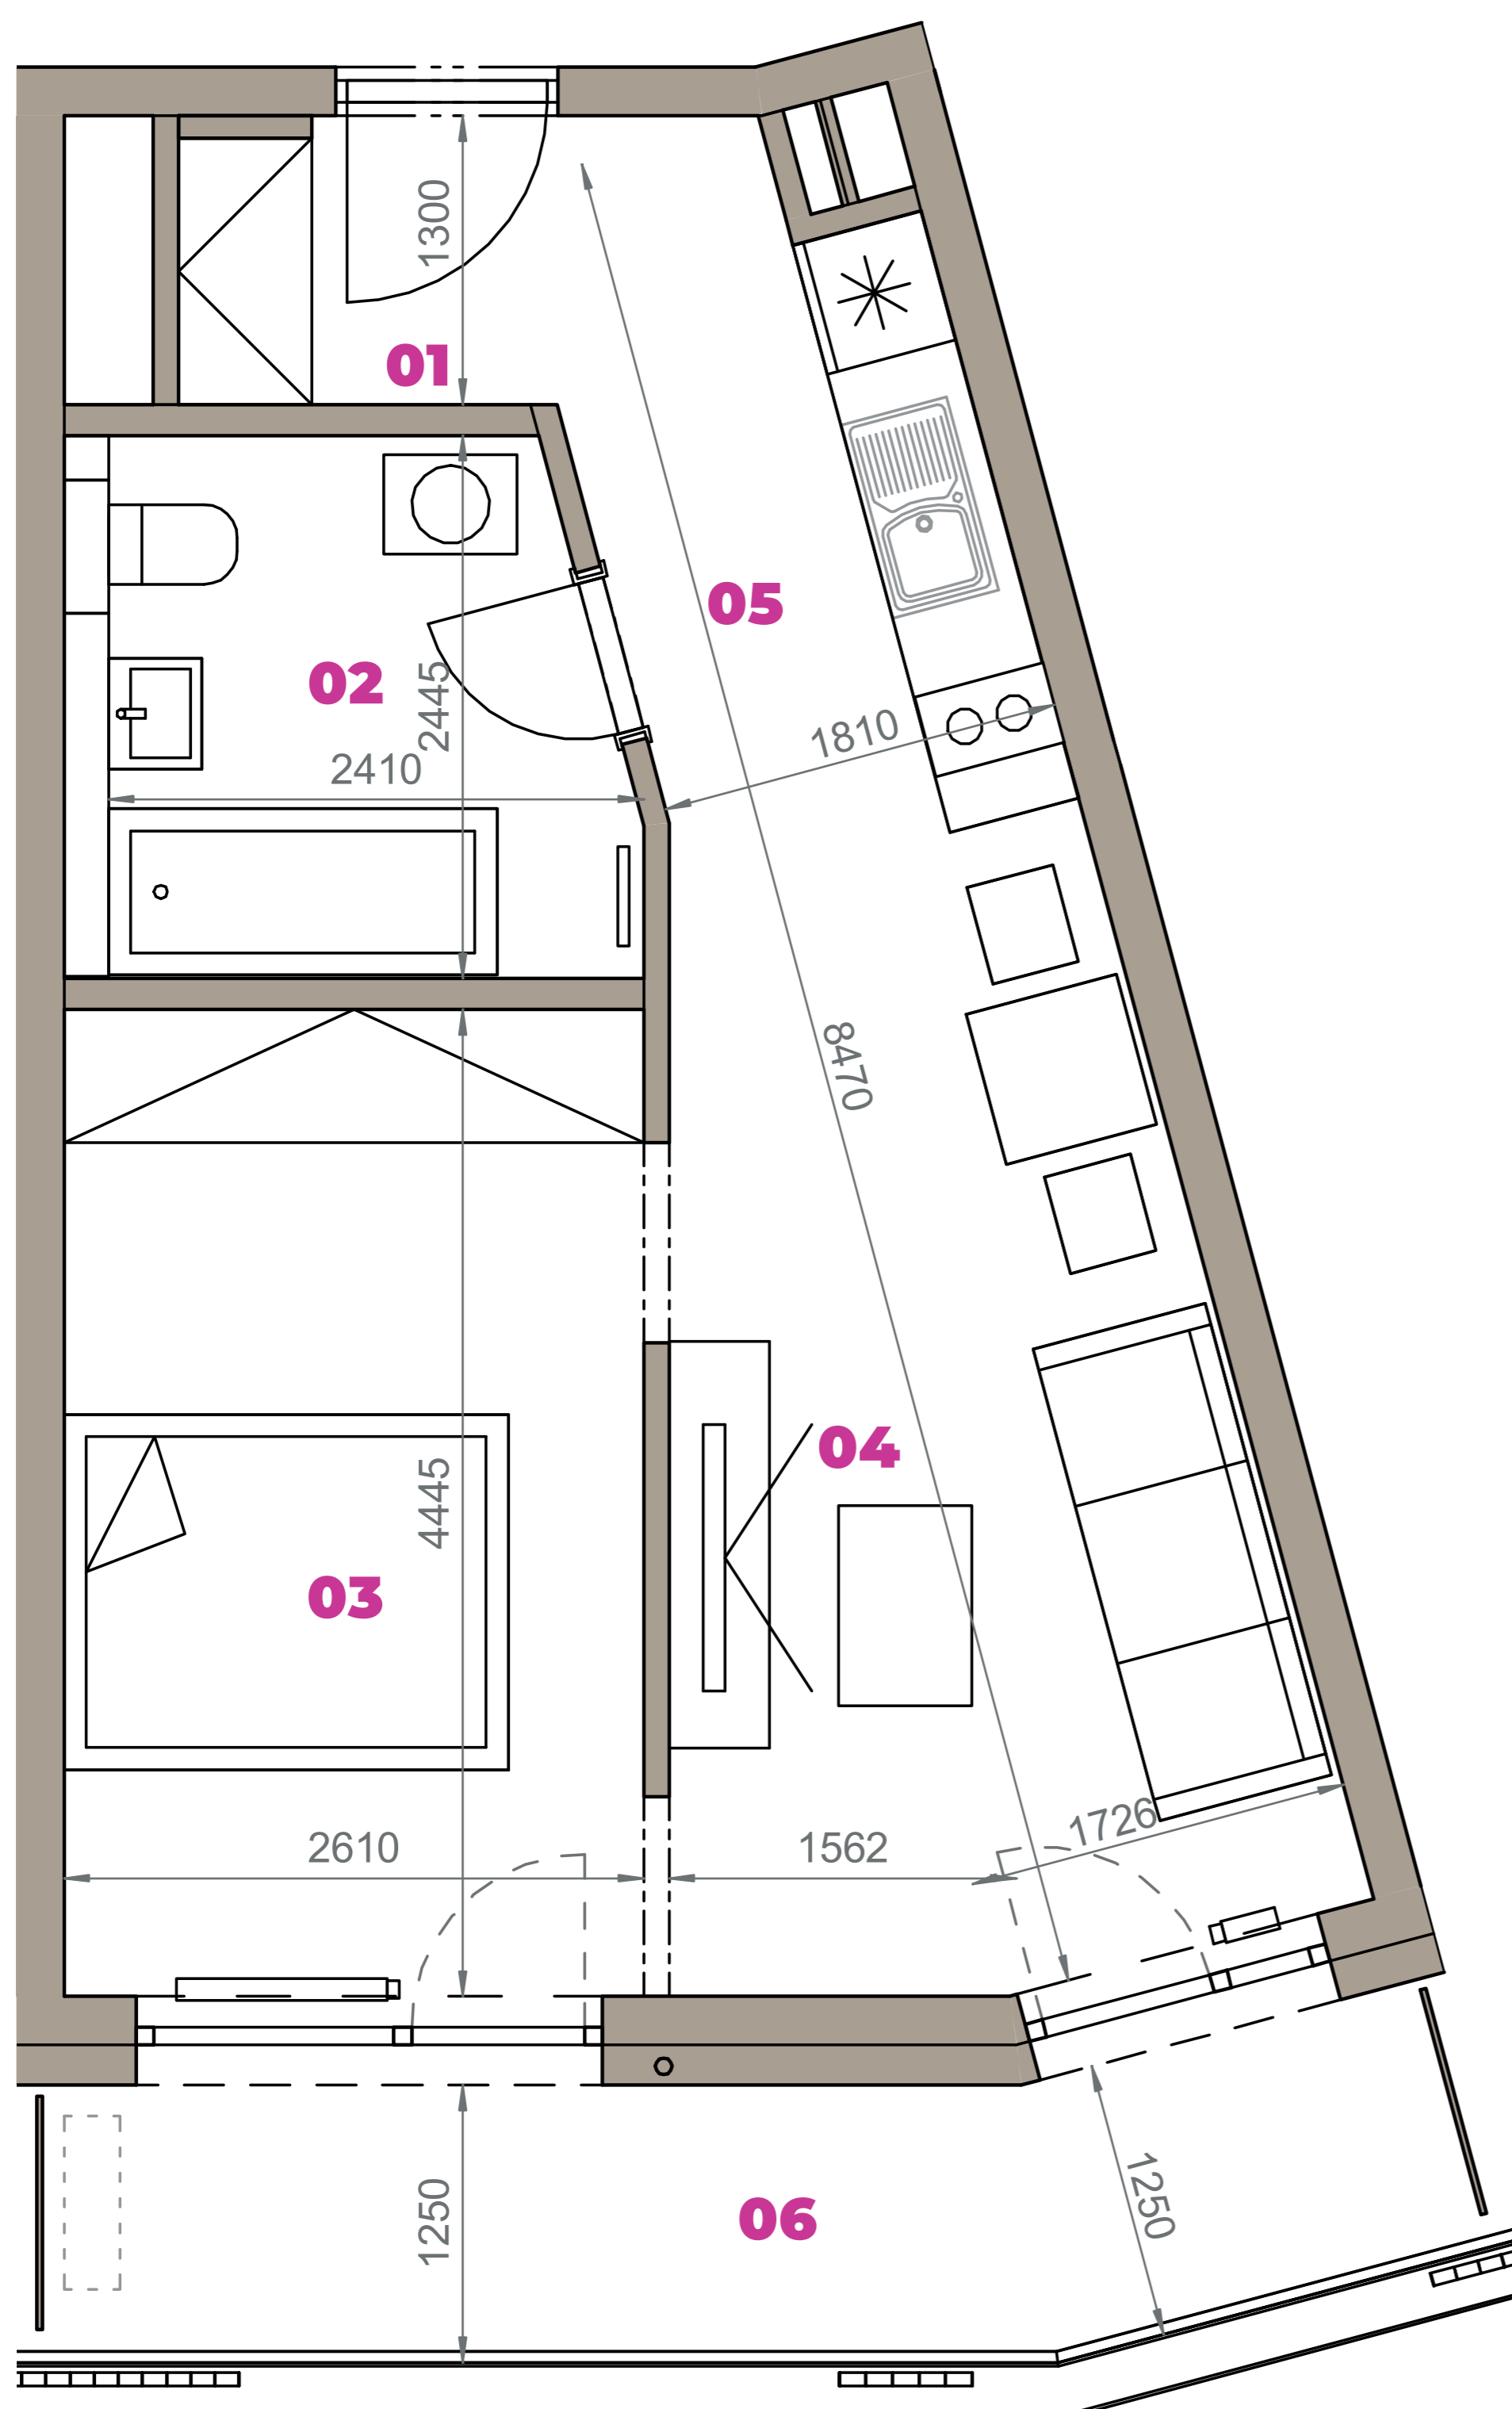

Označenie: **E1.6.10**
Budova: **E1 - Angela**
Podlažie: **6NP**
Počet izieb: **1,5+kk**
Výmera interiéru: **42,72 m²** (vrátane skladu)
Výmera exteriéru: **7,88 m²**

NOVÝ RUŽINOV
Radost' žiť

01	VSTUPNÁ HALA	2,23 m ²
02	KÚPEĽŇA + WC	5,97 m ²
03	SPACÍ KÚT	11,60 m ²
04	OBÝVACIA IZBA	10,28 m ²
05	KUCHYŇA	8,39 m ²
06	BALKÓN	7,88 m ²
K6-10	SKLAD	4,25 m ²
CELKOVÁ VÝMERA		50,60 m²

Uvedené rozmery sú predbežné a nemusia sa zhodovať s realizáciou. Riešenie zariadenia je ilustračné.

CZ
SLOVAKIA

Developer

CZ Slovakia, a.s.
Dvořákovo nábrežie 8/A
811 02 Bratislava

Predajné miesto

Nový Ružinov – Budova Elisabeth
Bajkalská 45/A
821 05 Bratislava