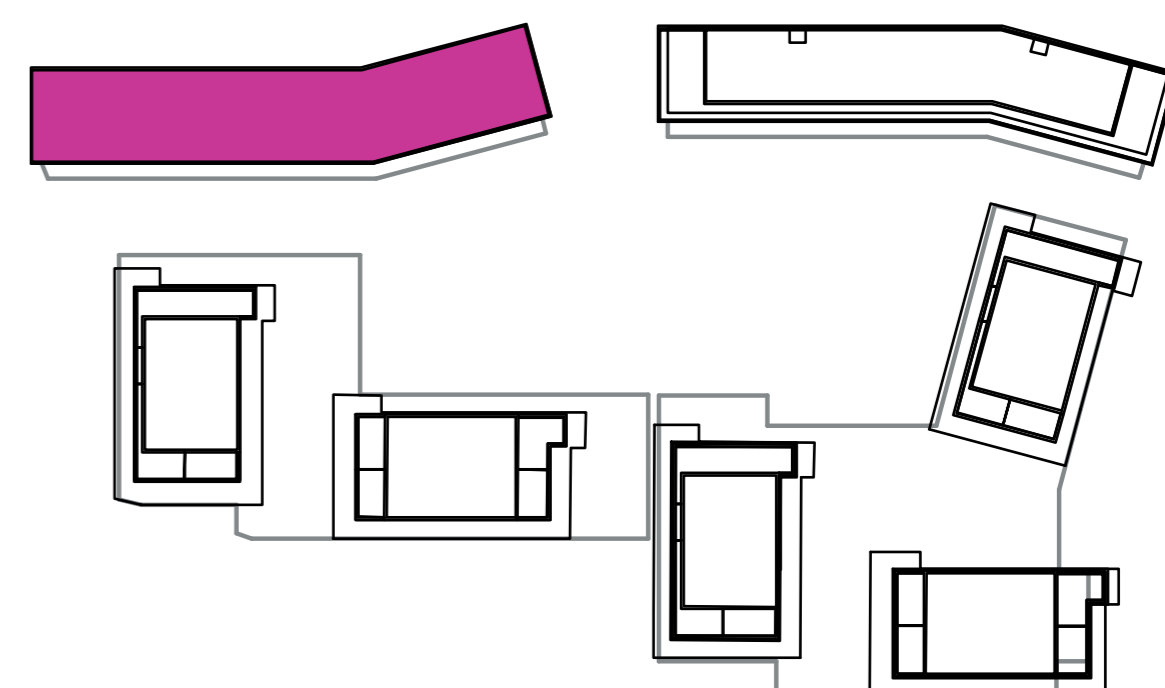

Označenie: **E1.6.10**
Budova: **E1 - Angela**
Podlažie: **6NP**
Počet izieb: **1,5+kk**
Výmera interiéru: **42,72 m²** (vrátane skladu)
Výmera exteriéru: **7,88 m²**

NOVÝ RUŽINOV
Radost' žiť

01	VSTUPNÁ HALA	2,23 m ²
02	KÚPEĽŇA + WC	5,97 m ²
03	SPACÍ KÚT	11,60 m ²
04	OBÝVACIA IZBA	10,28 m ²
05	KUCHYŇA	8,39 m ²
06	BALKÓN	7,88 m ²
K6-10	SKLAD	4,25 m ²
CELKOVÁ VÝMERA		50,60 m²

Uvedené rozmery sú predbežné a nemusia sa zhodovať s realizáciou. Riešenie zariadenia je ilustračné.

CZ
SLOVAKIA

Developer

CZ Slovakia, a.s.
Dvořákovo nábrežie 8/A
811 02 Bratislava

Predajné miesto

Nový Ružinov – Budova Elisabeth
Bajkalská 45/A
821 05 Bratislava