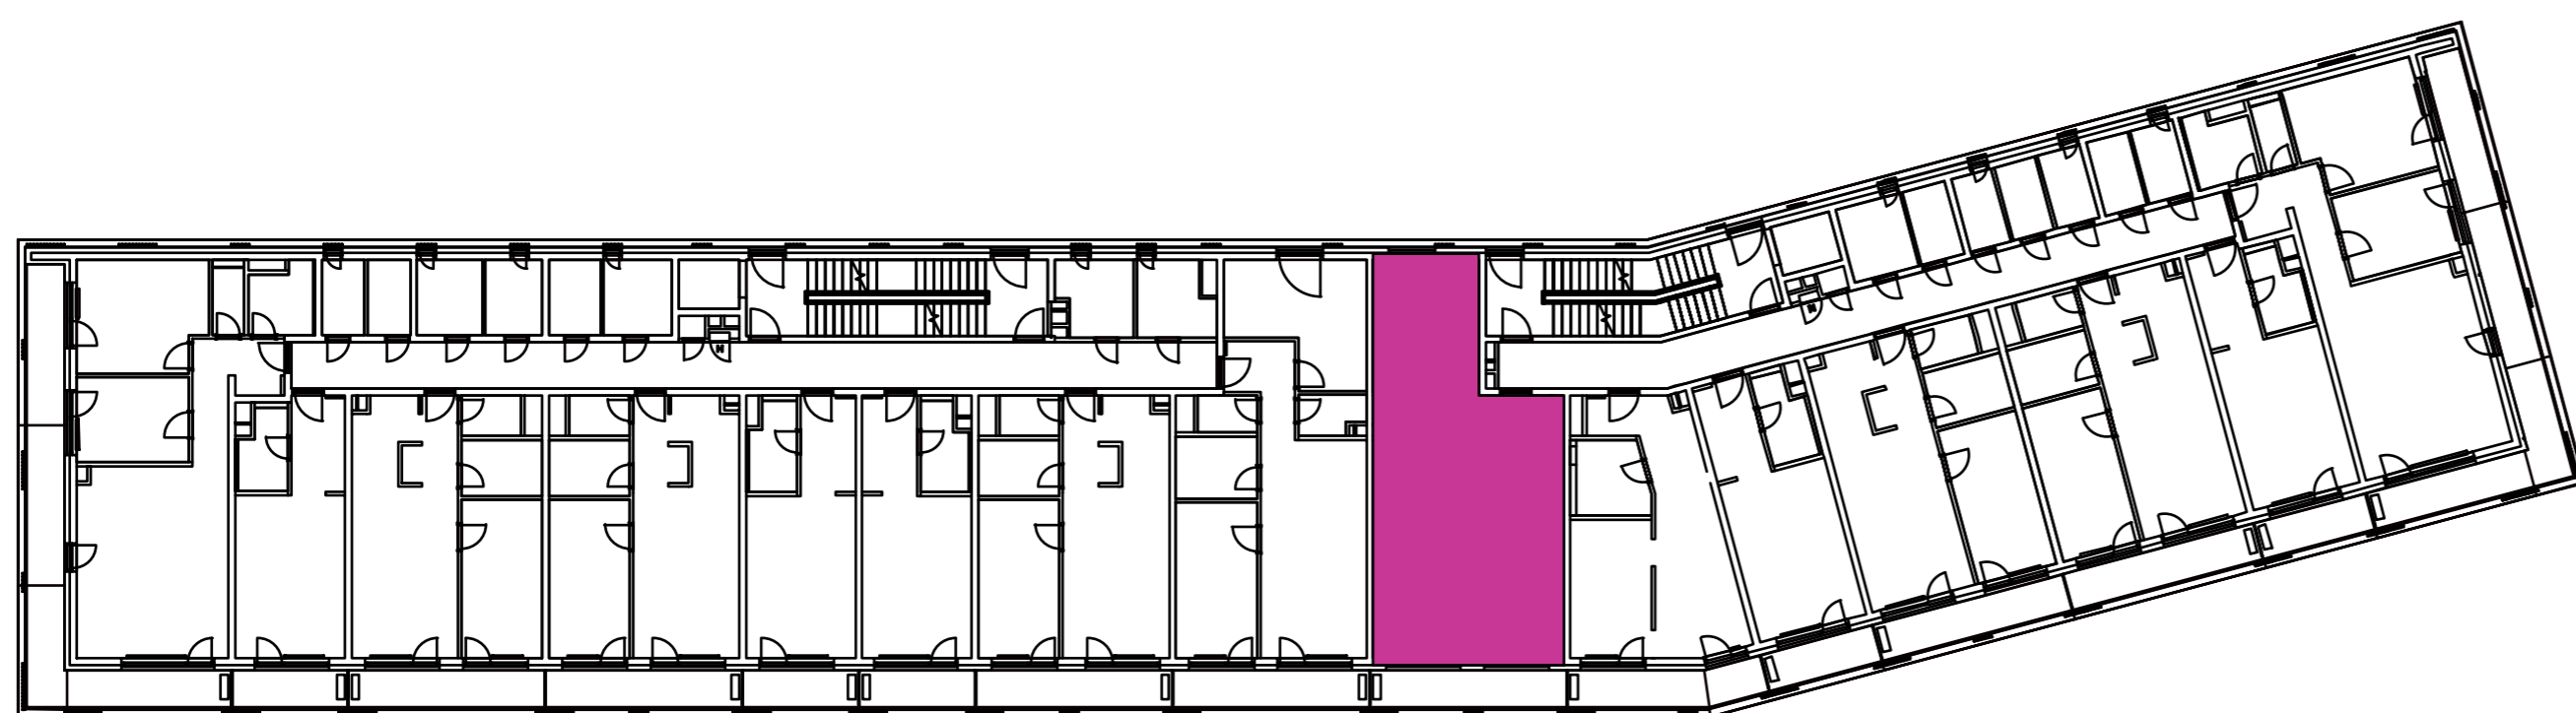

Označenie: **E1.6.9**
 Budova: **E1 - Angela**
 Podlažie: **6NP**
 Počet izieb: **3+kk**
 Výmera interiéru: **67,42 m²** (vrátane skladu)
 Výmera exteriéru: **7,73 m²**

NOVÝ RUŽINOV
 Radost' žiť

01	VSTUPNÁ HALA	3,00 m ²
02	KÚPEĽŇA	4,75 m ²
03	IZBA	13,30 m ²
04	OBÝVACIA IZBA	17,09 m ²
05	KUCHYŇA	4,61 m ²
06	WC	2,03 m ²
07	IZBA	14,49 m ²
08	CHODBA	3,80 m ²
09	BALKÓN	7,73 m ²
K6-09	SKLAD	4,35 m ²
CELKOVÁ VÝMERA		75,15 m²

Uvedené rozmery sú predbežné a nemusia sa zhodovať s realizáciou. Riešenie zariadenia je ilustračné.

CZ
SLOVAKIA

Developer

CZ Slovakia, a.s.
 Dvořákovo nábrežie 8/A
 811 02 Bratislava

Predajné miesto

Nový Ružinov – Budova Elisabeth
 Bajkalská 45/A
 821 05 Bratislava