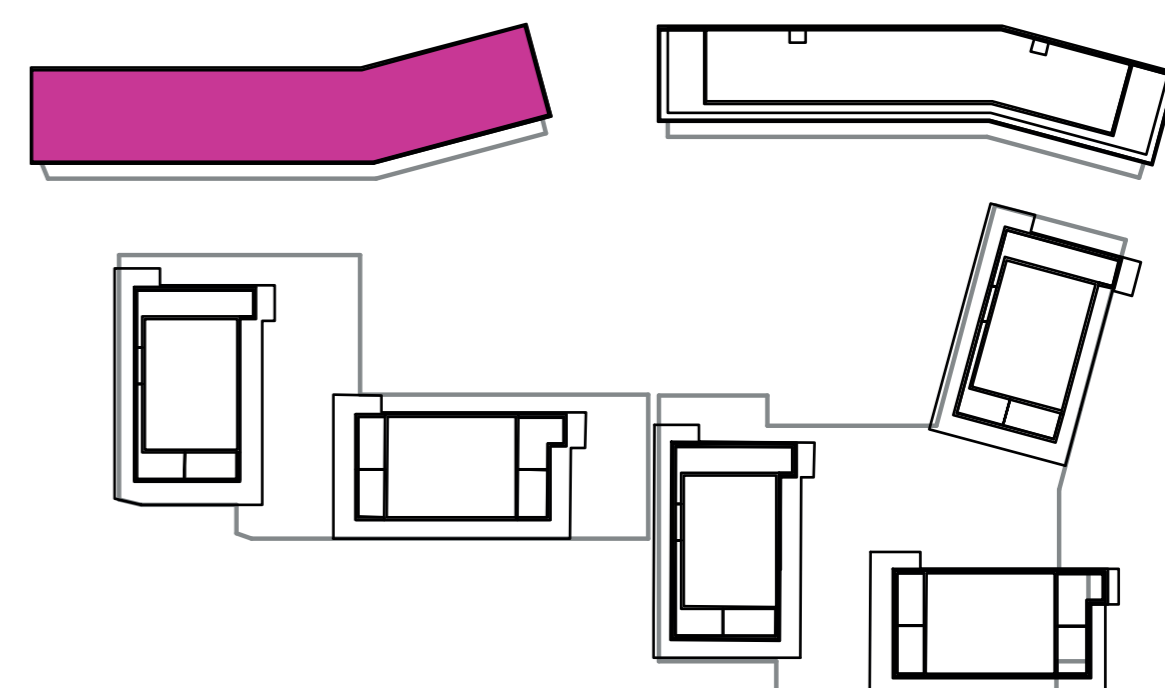

Označenie: **E1.6.9**
 Budova: **E1 - Angela**
 Podlažie: **6NP**
 Počet izieb: **3+kk**
 Výmera interiéru: **67,42 m²** (vrátane skladu)
 Výmera exteriéru: **7,73 m²**

NOVÝ RUŽINOV
 Radost' žiť

01	VSTUPNÁ HALA	3,00 m ²
02	KÚPEĽŇA	4,75 m ²
03	IZBA	13,30 m ²
04	OBÝVACIA IZBA	17,09 m ²
05	KUCHYŇA	4,61 m ²
06	WC	2,03 m ²
07	IZBA	14,49 m ²
08	CHODBA	3,80 m ²
09	BALKÓN	7,73 m ²
K6-09	SKLAD	4,35 m ²
CELKOVÁ VÝMERA		75,15 m²

Uvedené rozmery sú predbežné a nemusia sa zhodovať s realizáciou. Riešenie zariadenia je ilustračné.

CZ
SLOVAKIA

Developer

CZ Slovakia, a.s.
 Dvořákovo nábrežie 8/A
 811 02 Bratislava

Predajné miesto

Nový Ružinov – Budova Elisabeth
 Bajkalská 45/A
 821 05 Bratislava