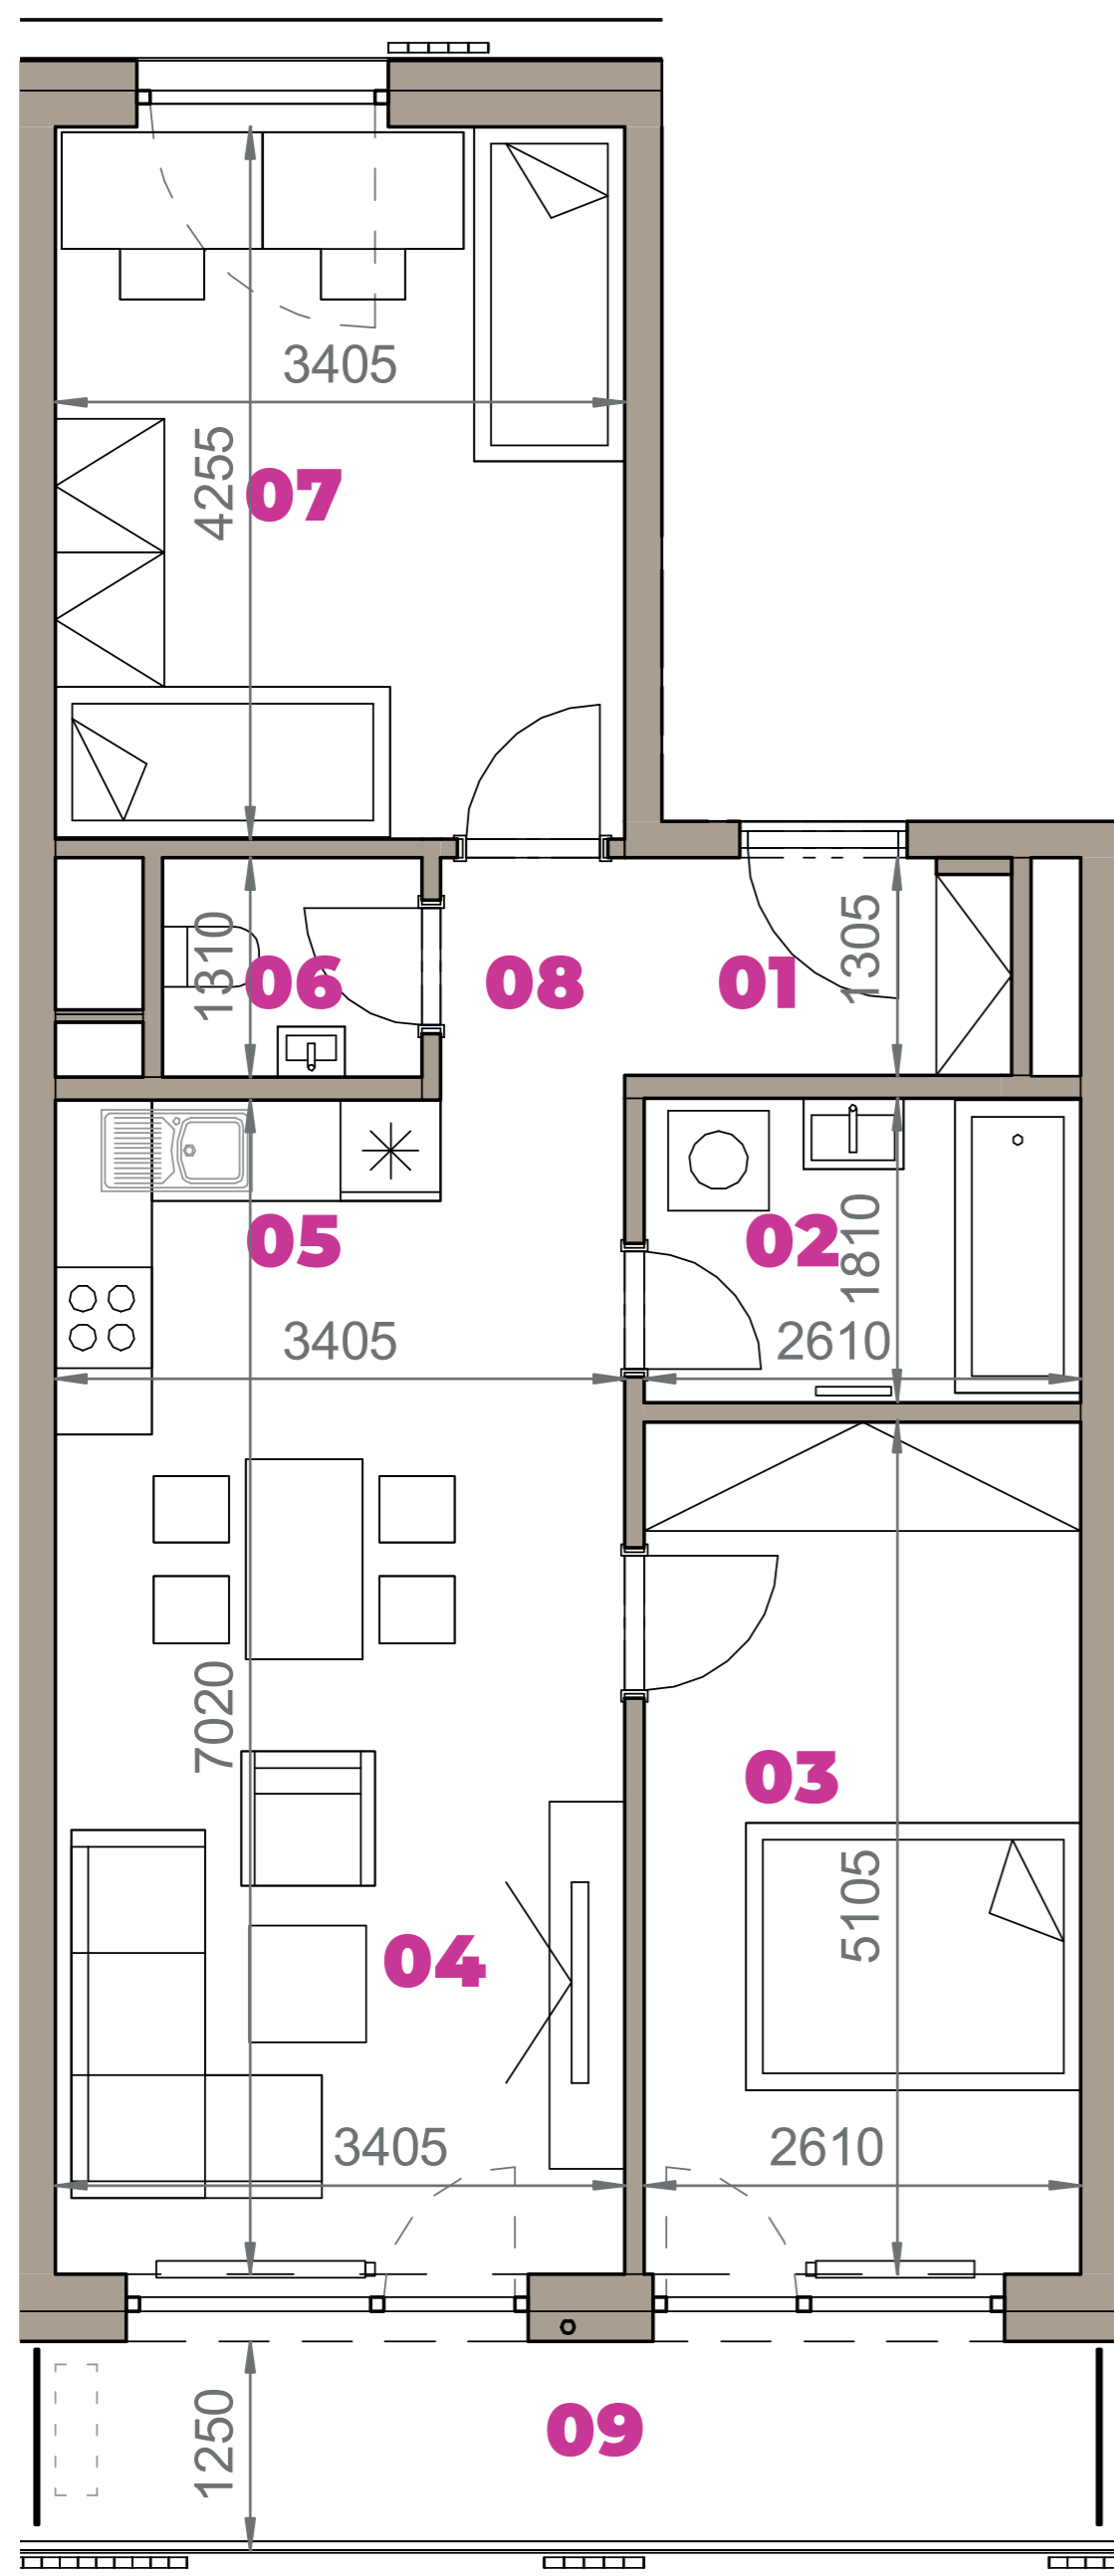

Označenie: **E1.6.9**
 Budova: **E1 - Angela**
 Podlažie: **6NP**
 Počet izieb: **3+kk**
 Výmera interiéru: **67,42 m²** (vrátane skladu)
 Výmera exteriéru: **7,73 m²**

NOVÝ RUŽINOV
 Radost' žiť

01	VSTUPNÁ HALA	3,00 m ²
02	KÚPEĽŇA	4,75 m ²
03	IZBA	13,30 m ²
04	OBÝVACIA IZBA	17,09 m ²
05	KUCHYŇA	4,61 m ²
06	WC	2,03 m ²
07	IZBA	14,49 m ²
08	CHODBA	3,80 m ²
09	BALKÓN	7,73 m ²
K6-09	SKLAD	4,35 m ²
CELKOVÁ VÝMERA		75,15 m²

Uvedené rozmery sú predbežné a nemusia sa zhodovať s realizáciou. Riešenie zariadenia je ilustračné.

CZ
SLOVAKIA

Developer

CZ Slovakia, a.s.
 Dvořákovo nábrežie 8/A
 811 02 Bratislava

Predajné miesto

Nový Ružinov – Budova Elisabeth
 Bajkalská 45/A
 821 05 Bratislava