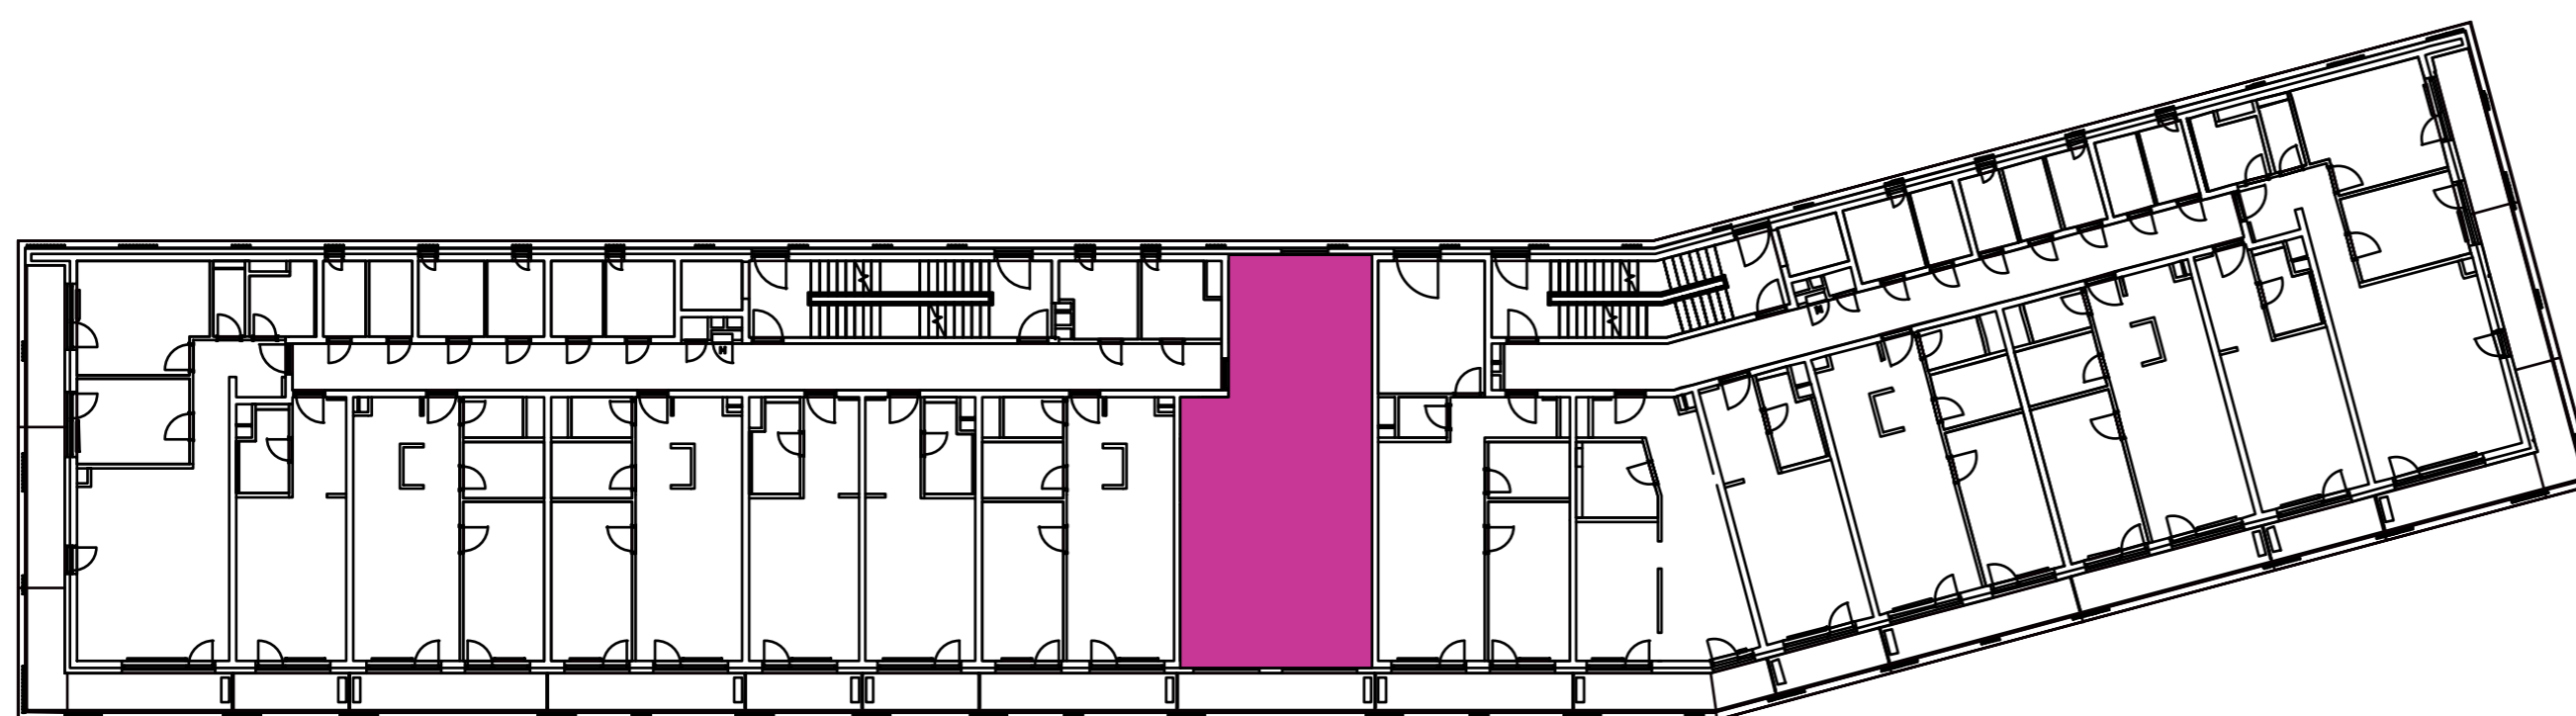

Označenie: **E1.6.8**
 Budova: **E1 - Angela**
 Podlažie: **6NP**
 Počet izieb: **3+kk**
 Výmera interiéru: **73,63 m²** (vrátane skladu)
 Výmera exteriéru: **7,75 m²**

NOVÝ RUŽINOV
 Radost' žiť

01	VSTUPNÁ HALA	3,74 m ²
02	WC	2,29 m ²
03	KÚPEĽŇA	5,19 m ²
04	IZBA	13,10 m ²
05	OBÝVACIA IZBA	17,09 m ²
06	KUCHYŇA	4,61 m ²
07	DOMÁCE PRÁCE	2,58 m ²
08	IZBA	15,36 m ²
09	CHODBA	3,93 m ²
10	BALKÓN	7,75 m ²
K6-08	SKLAD	5,74 m ²
CELKOVÁ VÝMERA		81,38 m²

Uvedené rozmery sú predbežné a nemusia sa zhodovať s realizáciou. Riešenie zariadenia je ilustračné.

CZ
 SLOVAKIA

Developer

CZ Slovakia, a.s.
 Dvořákovo nábrežie 8/A
 811 02 Bratislava

Predajné miesto

Nový Ružinov – Budova Elisabeth
 Bajkalská 45/A
 821 05 Bratislava