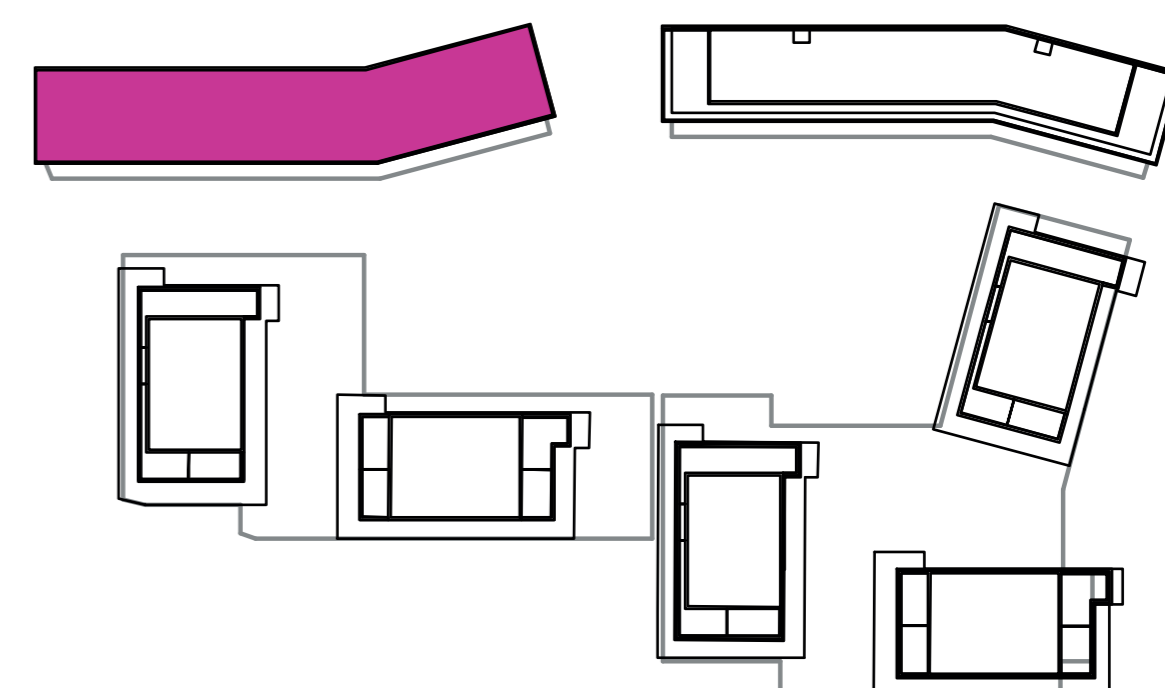

Označenie: **E1.6.8**
 Budova: **E1 - Angela**
 Podlažie: **6NP**
 Počet izieb: **3+kk**
 Výmera interiéru: **73,63 m²** (vrátane skladu)
 Výmera exteriéru: **7,75 m²**

NOVÝ RUŽINOV
 Radost' žiť

01	VSTUPNÁ HALA	3,74 m ²
02	WC	2,29 m ²
03	KÚPEĽŇA	5,19 m ²
04	IZBA	13,10 m ²
05	OBÝVACIA IZBA	17,09 m ²
06	KUCHYŇA	4,61 m ²
07	DOMÁCE PRÁCE	2,58 m ²
08	IZBA	15,36 m ²
09	CHODBA	3,93 m ²
10	BALKÓN	7,75 m ²
K6-08	SKLAD	5,74 m ²
CELKOVÁ VÝMERA		81,38 m²

Uvedené rozmery sú predbežné a nemusia sa zhodovať s realizáciou. Riešenie zariadenia je ilustračné.

CZ
 SLOVAKIA

Developer

CZ Slovakia, a.s.
 Dvořákovo nábrežie 8/A
 811 02 Bratislava

Predajné miesto

Nový Ružinov – Budova Elisabeth
 Bajkalská 45/A
 821 05 Bratislava