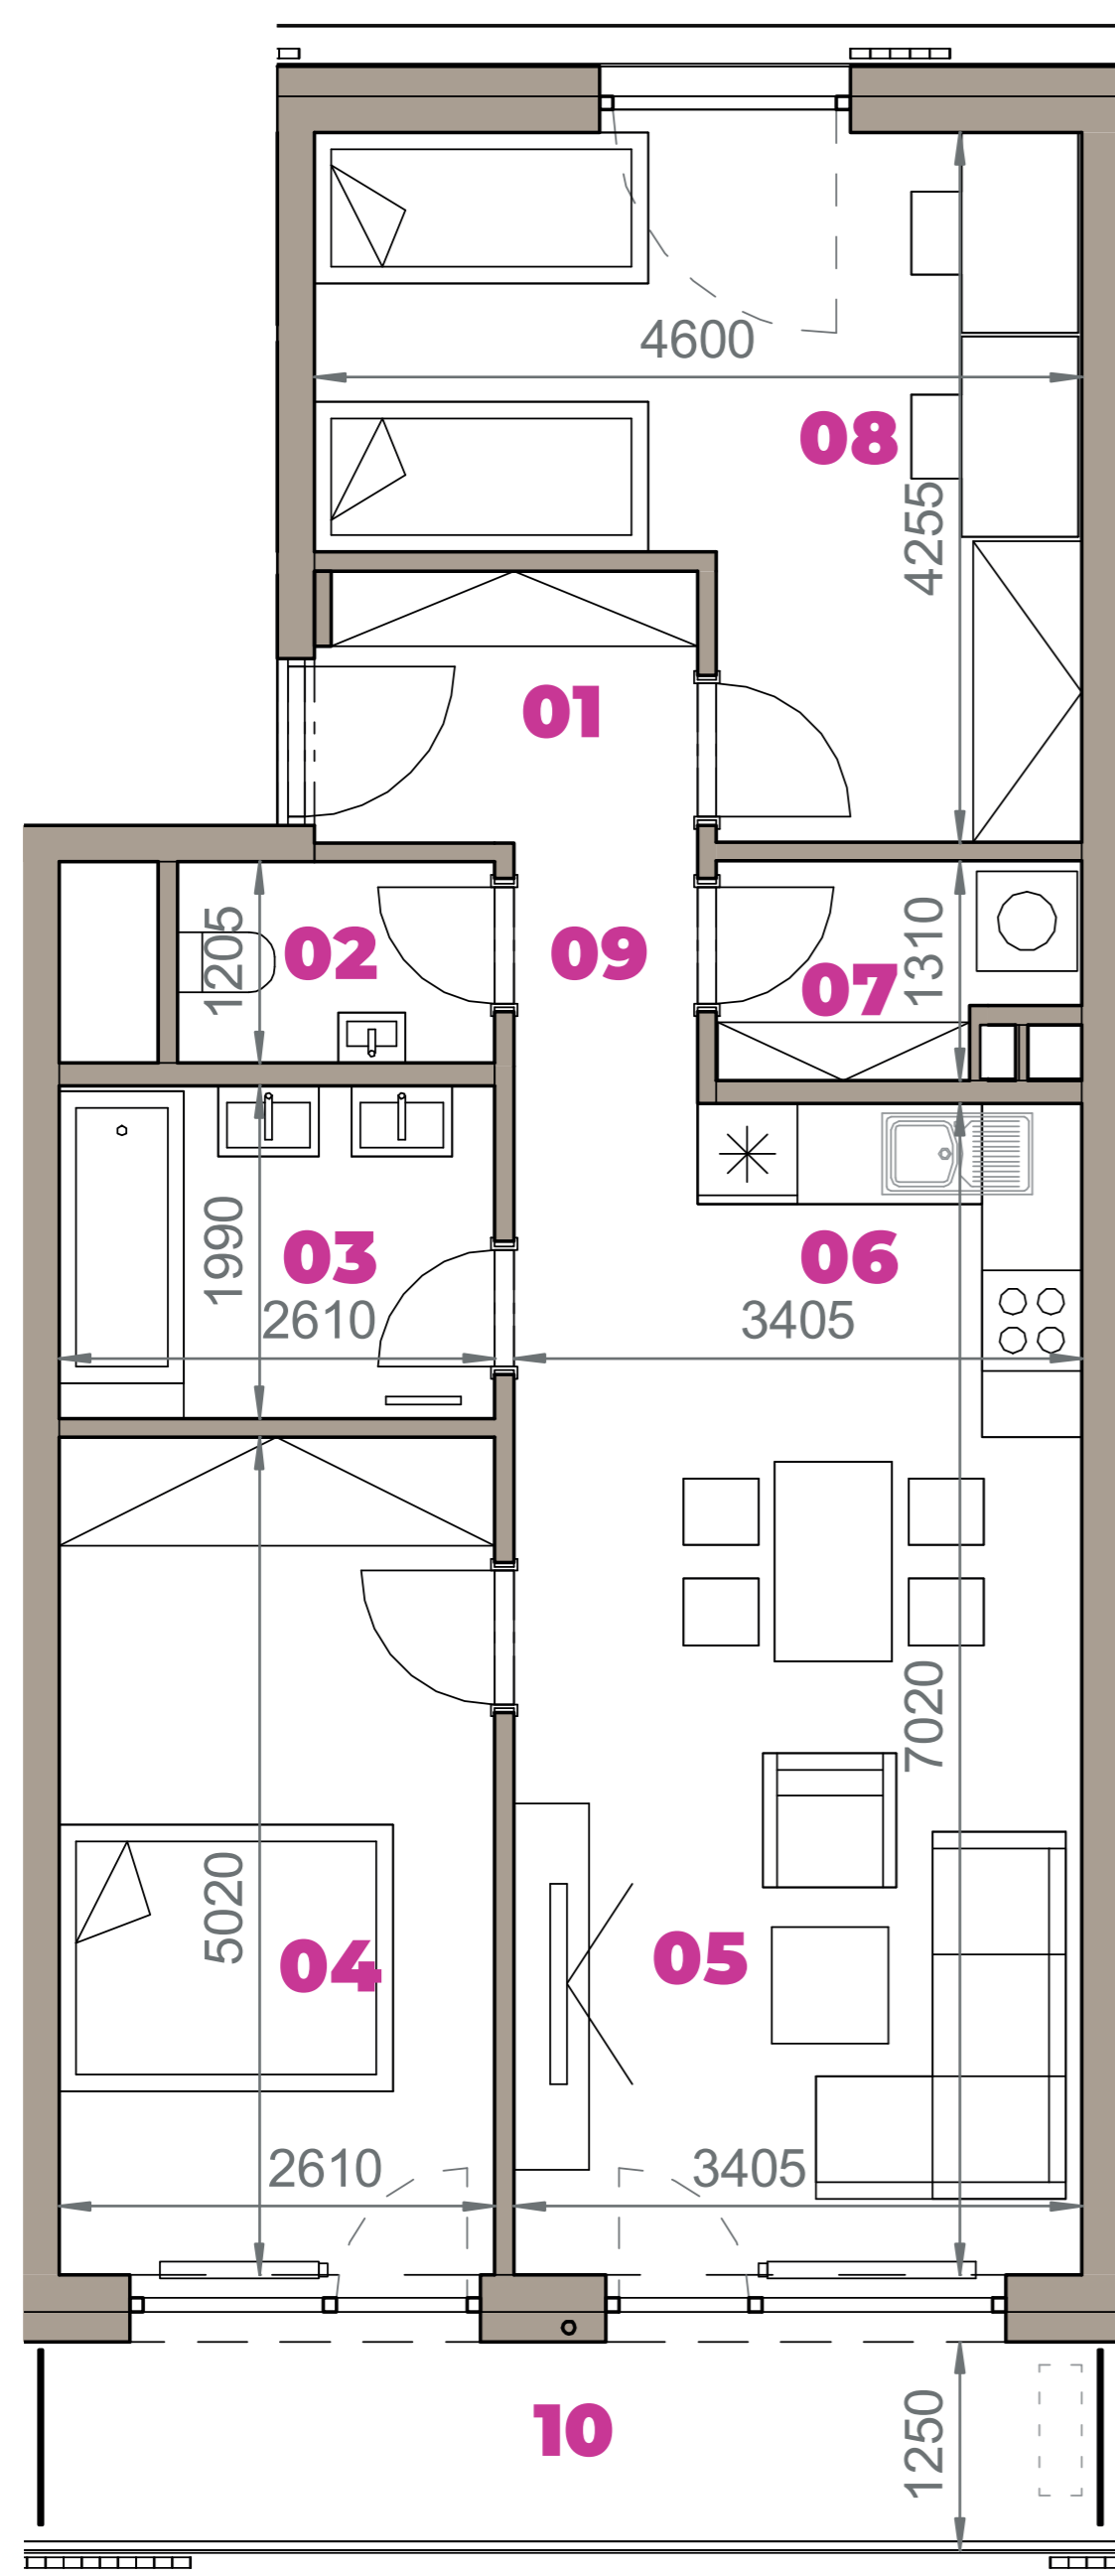

Označenie: **E1.6.8**
 Budova: **E1 - Angela**
 Podlažie: **6NP**
 Počet izieb: **3+kk**
 Výmera interiéru: **73,63 m²** (vrátane skladu)
 Výmera exteriéru: **7,75 m²**

NOVÝ RUŽINOV
 Radost' žiť

01	VSTUPNÁ HALA	3,74 m ²
02	WC	2,29 m ²
03	KÚPEĽŇA	5,19 m ²
04	IZBA	13,10 m ²
05	OBÝVACIA IZBA	17,09 m ²
06	KUCHYŇA	4,61 m ²
07	DOMÁCE PRÁCE	2,58 m ²
08	IZBA	15,36 m ²
09	CHODBA	3,93 m ²
10	BALKÓN	7,75 m ²
K6-08	SKLAD	5,74 m ²
CELKOVÁ VÝMERA		81,38 m²

Uvedené rozmery sú predbežné a nemusia sa zhodovať s realizáciou. Riešenie zariadenia je ilustračné.

CZ
 SLOVAKIA

Developer

CZ Slovakia, a.s.
 Dvořákovo nábrežie 8/A
 811 02 Bratislava

Predajné miesto

Nový Ružinov – Budova Elisabeth
 Bajkalská 45/A
 821 05 Bratislava