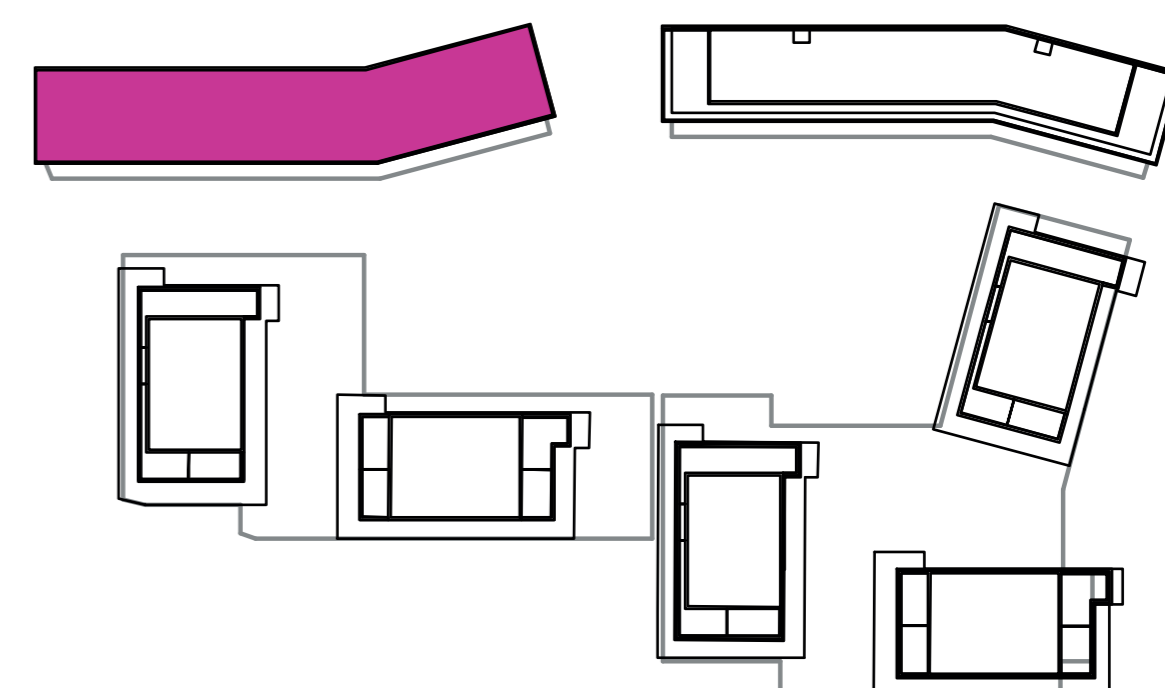

Označenie: **E1.6.6**
 Budova: **E1 - Angela**
 Podlažie: **6NP**
 Počet izieb: **1+kk**
 Výmera interiéru: **32,19 m²** (vrátane skladu)
 Výmera exteriéru: **4,56 m²**

NOVÝ RUŽINOV
 Radost' žiť

01	VSTUPNÁ HALA	5,62 m ²
02	KÚPEĽŇA + WC	4,01 m ²
03	KUCHYŇA	3,60 m ²
04	OBÝVACIA IZBA	14,91 m ²
05	BALKÓN	4,56 m ²
K6-05	SKLAD	4,05 m ²
CELKOVÁ VÝMERA		36,75 m²

Uvedené rozmery sú predbežné a nemusia sa zhodovať s realizáciou. Riešenie zariadenia je ilustračné.

CZ
 SLOVAKIA

Developer

CZ Slovakia, a.s.
 Dvořákovo nábrežie 8/A
 811 02 Bratislava

Predajné miesto

Nový Ružinov – Budova Elisabeth
 Bajkalská 45/A
 821 05 Bratislava