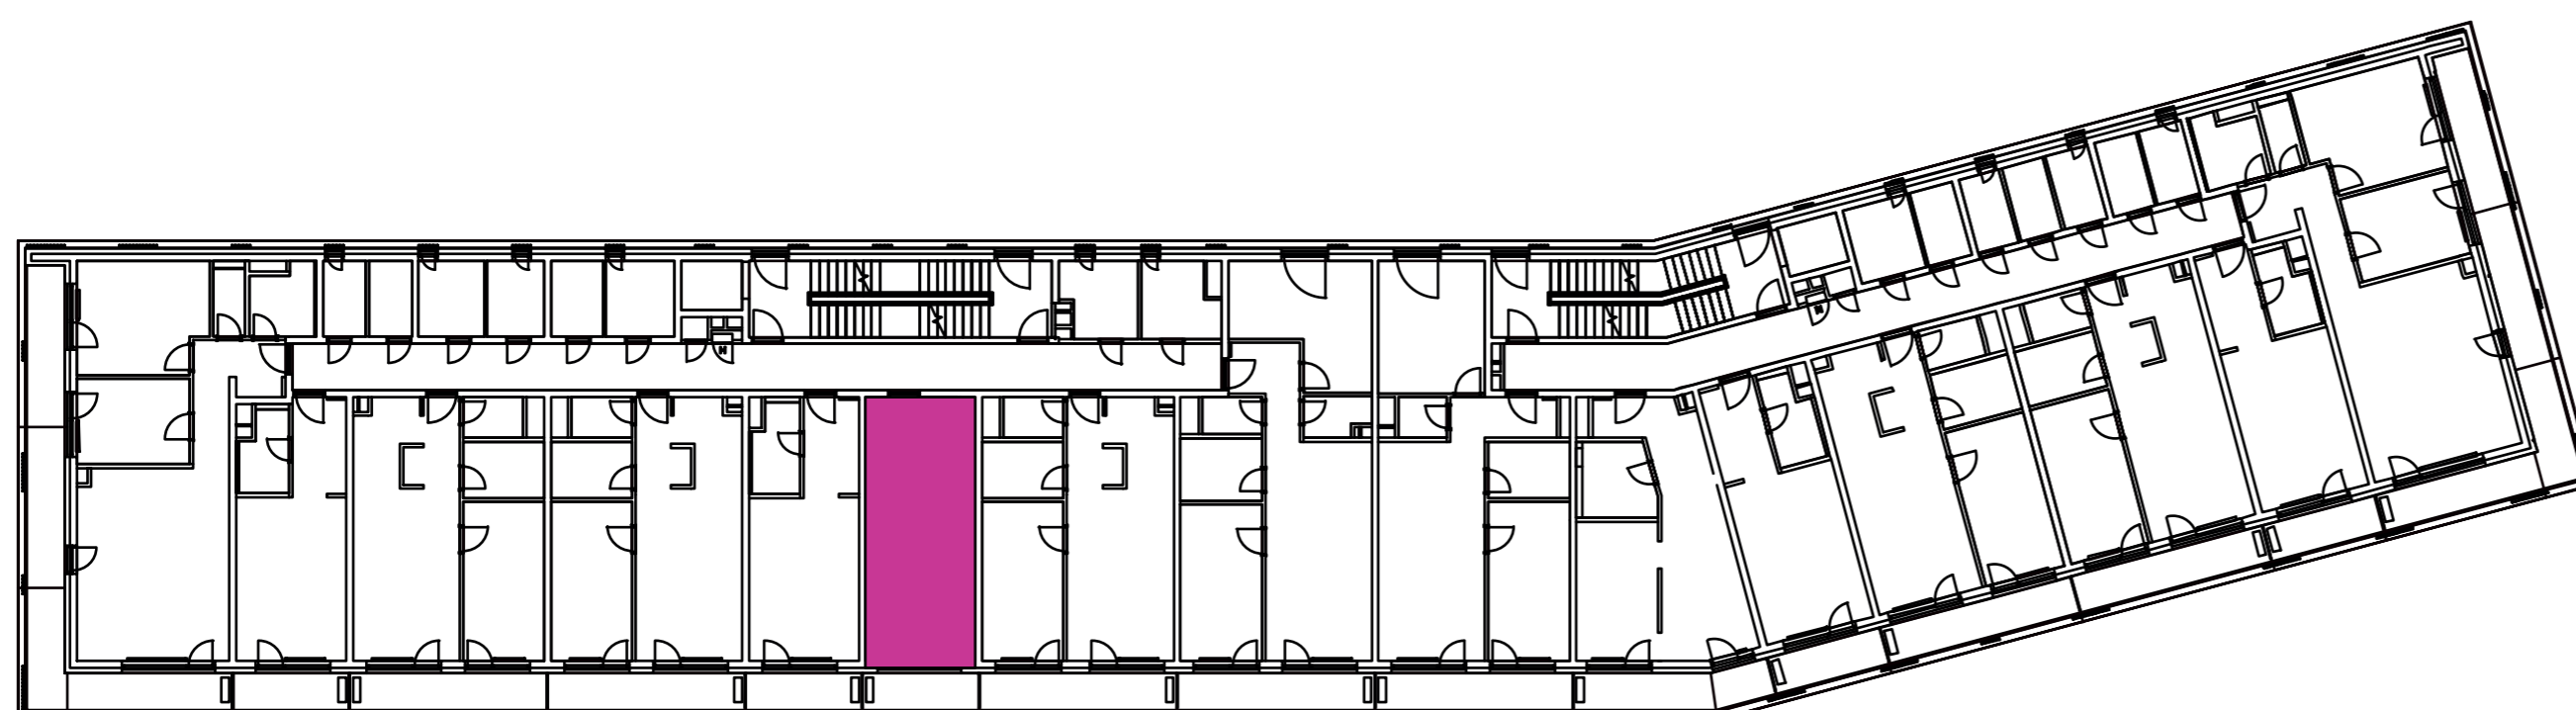

Označenie: **E1.6.6**
 Budova: **E1 - Angela**
 Podlažie: **6NP**
 Počet izieb: **1+kk**
 Výmera interiéru: **32,19 m²** (vrátane skladu)
 Výmera exteriéru: **4,56 m²**

NOVÝ RUŽINOV
 Radost' žiť

01	VSTUPNÁ HALA	5,62 m ²
02	KÚPEĽŇA + WC	4,01 m ²
03	KUCHYŇA	3,60 m ²
04	OBÝVACIA IZBA	14,91 m ²
05	BALKÓN	4,56 m ²
K6-05	SKLAD	4,05 m ²
CELKOVÁ VÝMERA		36,75 m²

Uvedené rozmery sú predbežné a nemusia sa zhodovať s realizáciou. Riešenie zariadenia je ilustračné.

CZ
 SLOVAKIA

Developer

CZ Slovakia, a.s.
 Dvořákovo nábrežie 8/A
 811 02 Bratislava

Predajné miesto

Nový Ružinov – Budova Elisabeth
 Bajkalská 45/A
 821 05 Bratislava