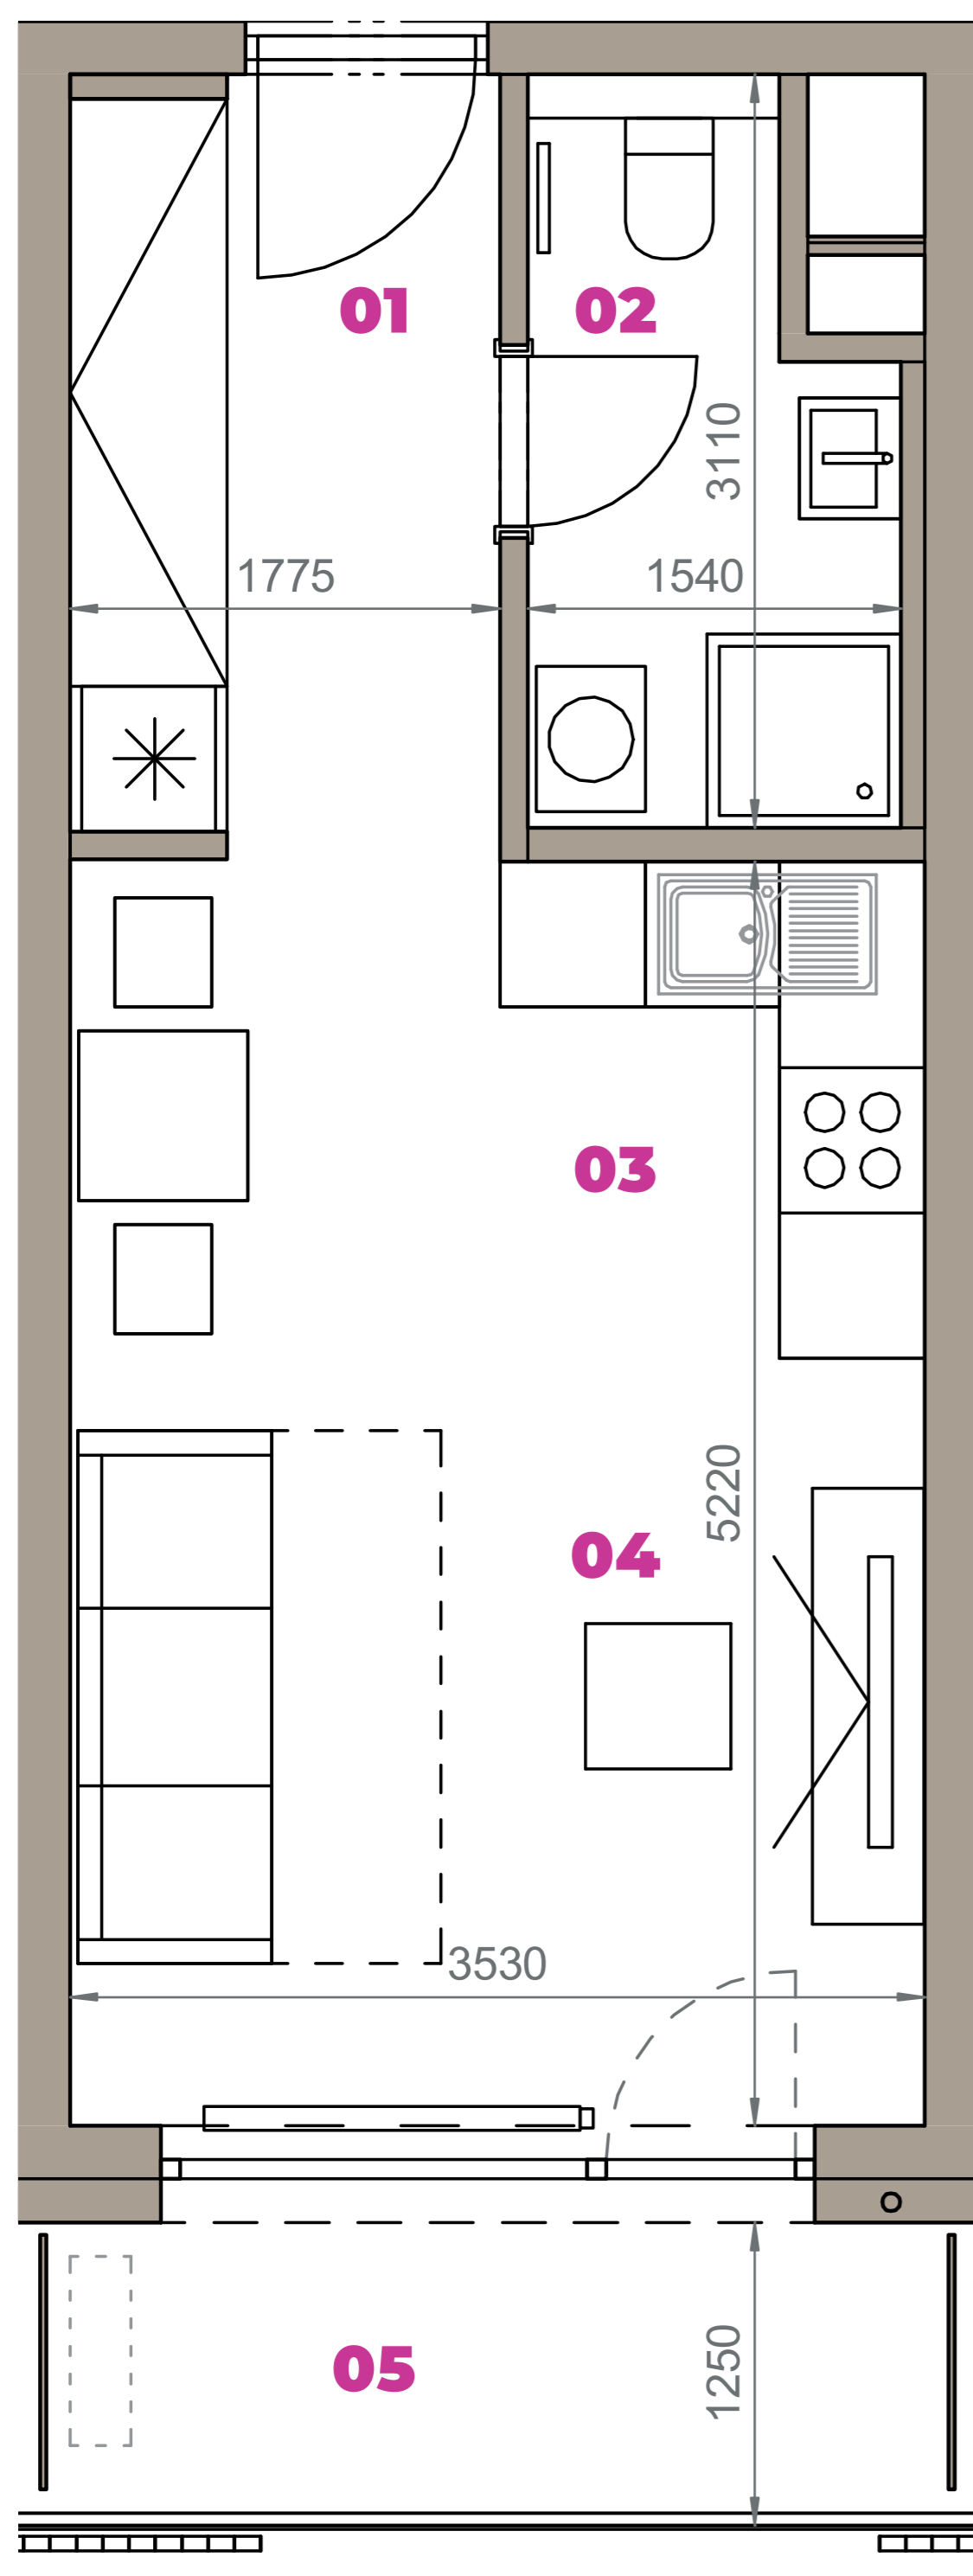

Označenie: **E1.6.6**
 Budova: **E1 - Angela**
 Podlažie: **6NP**
 Počet izieb: **1+kk**
 Výmera interiéru: **32,19 m²** (vrátane skladu)
 Výmera exteriéru: **4,56 m²**

NOVÝ RUŽINOV
 Radost' žiť

01	VSTUPNÁ HALA	5,62 m ²
02	KÚPEĽŇA + WC	4,01 m ²
03	KUCHYŇA	3,60 m ²
04	OBÝVACIA IZBA	14,91 m ²
05	BALKÓN	4,56 m ²
K6-05	SKLAD	4,05 m ²
CELKOVÁ VÝMERA		36,75 m²

Uvedené rozmery sú predbežné a nemusia sa zhodovať s realizáciou. Riešenie zariadenia je ilustračné.

CZ
 SLOVAKIA

Developer

CZ Slovakia, a.s.
 Dvořákovo nábrežie 8/A
 811 02 Bratislava

Predajné miesto

Nový Ružinov – Budova Elisabeth
 Bajkalská 45/A
 821 05 Bratislava