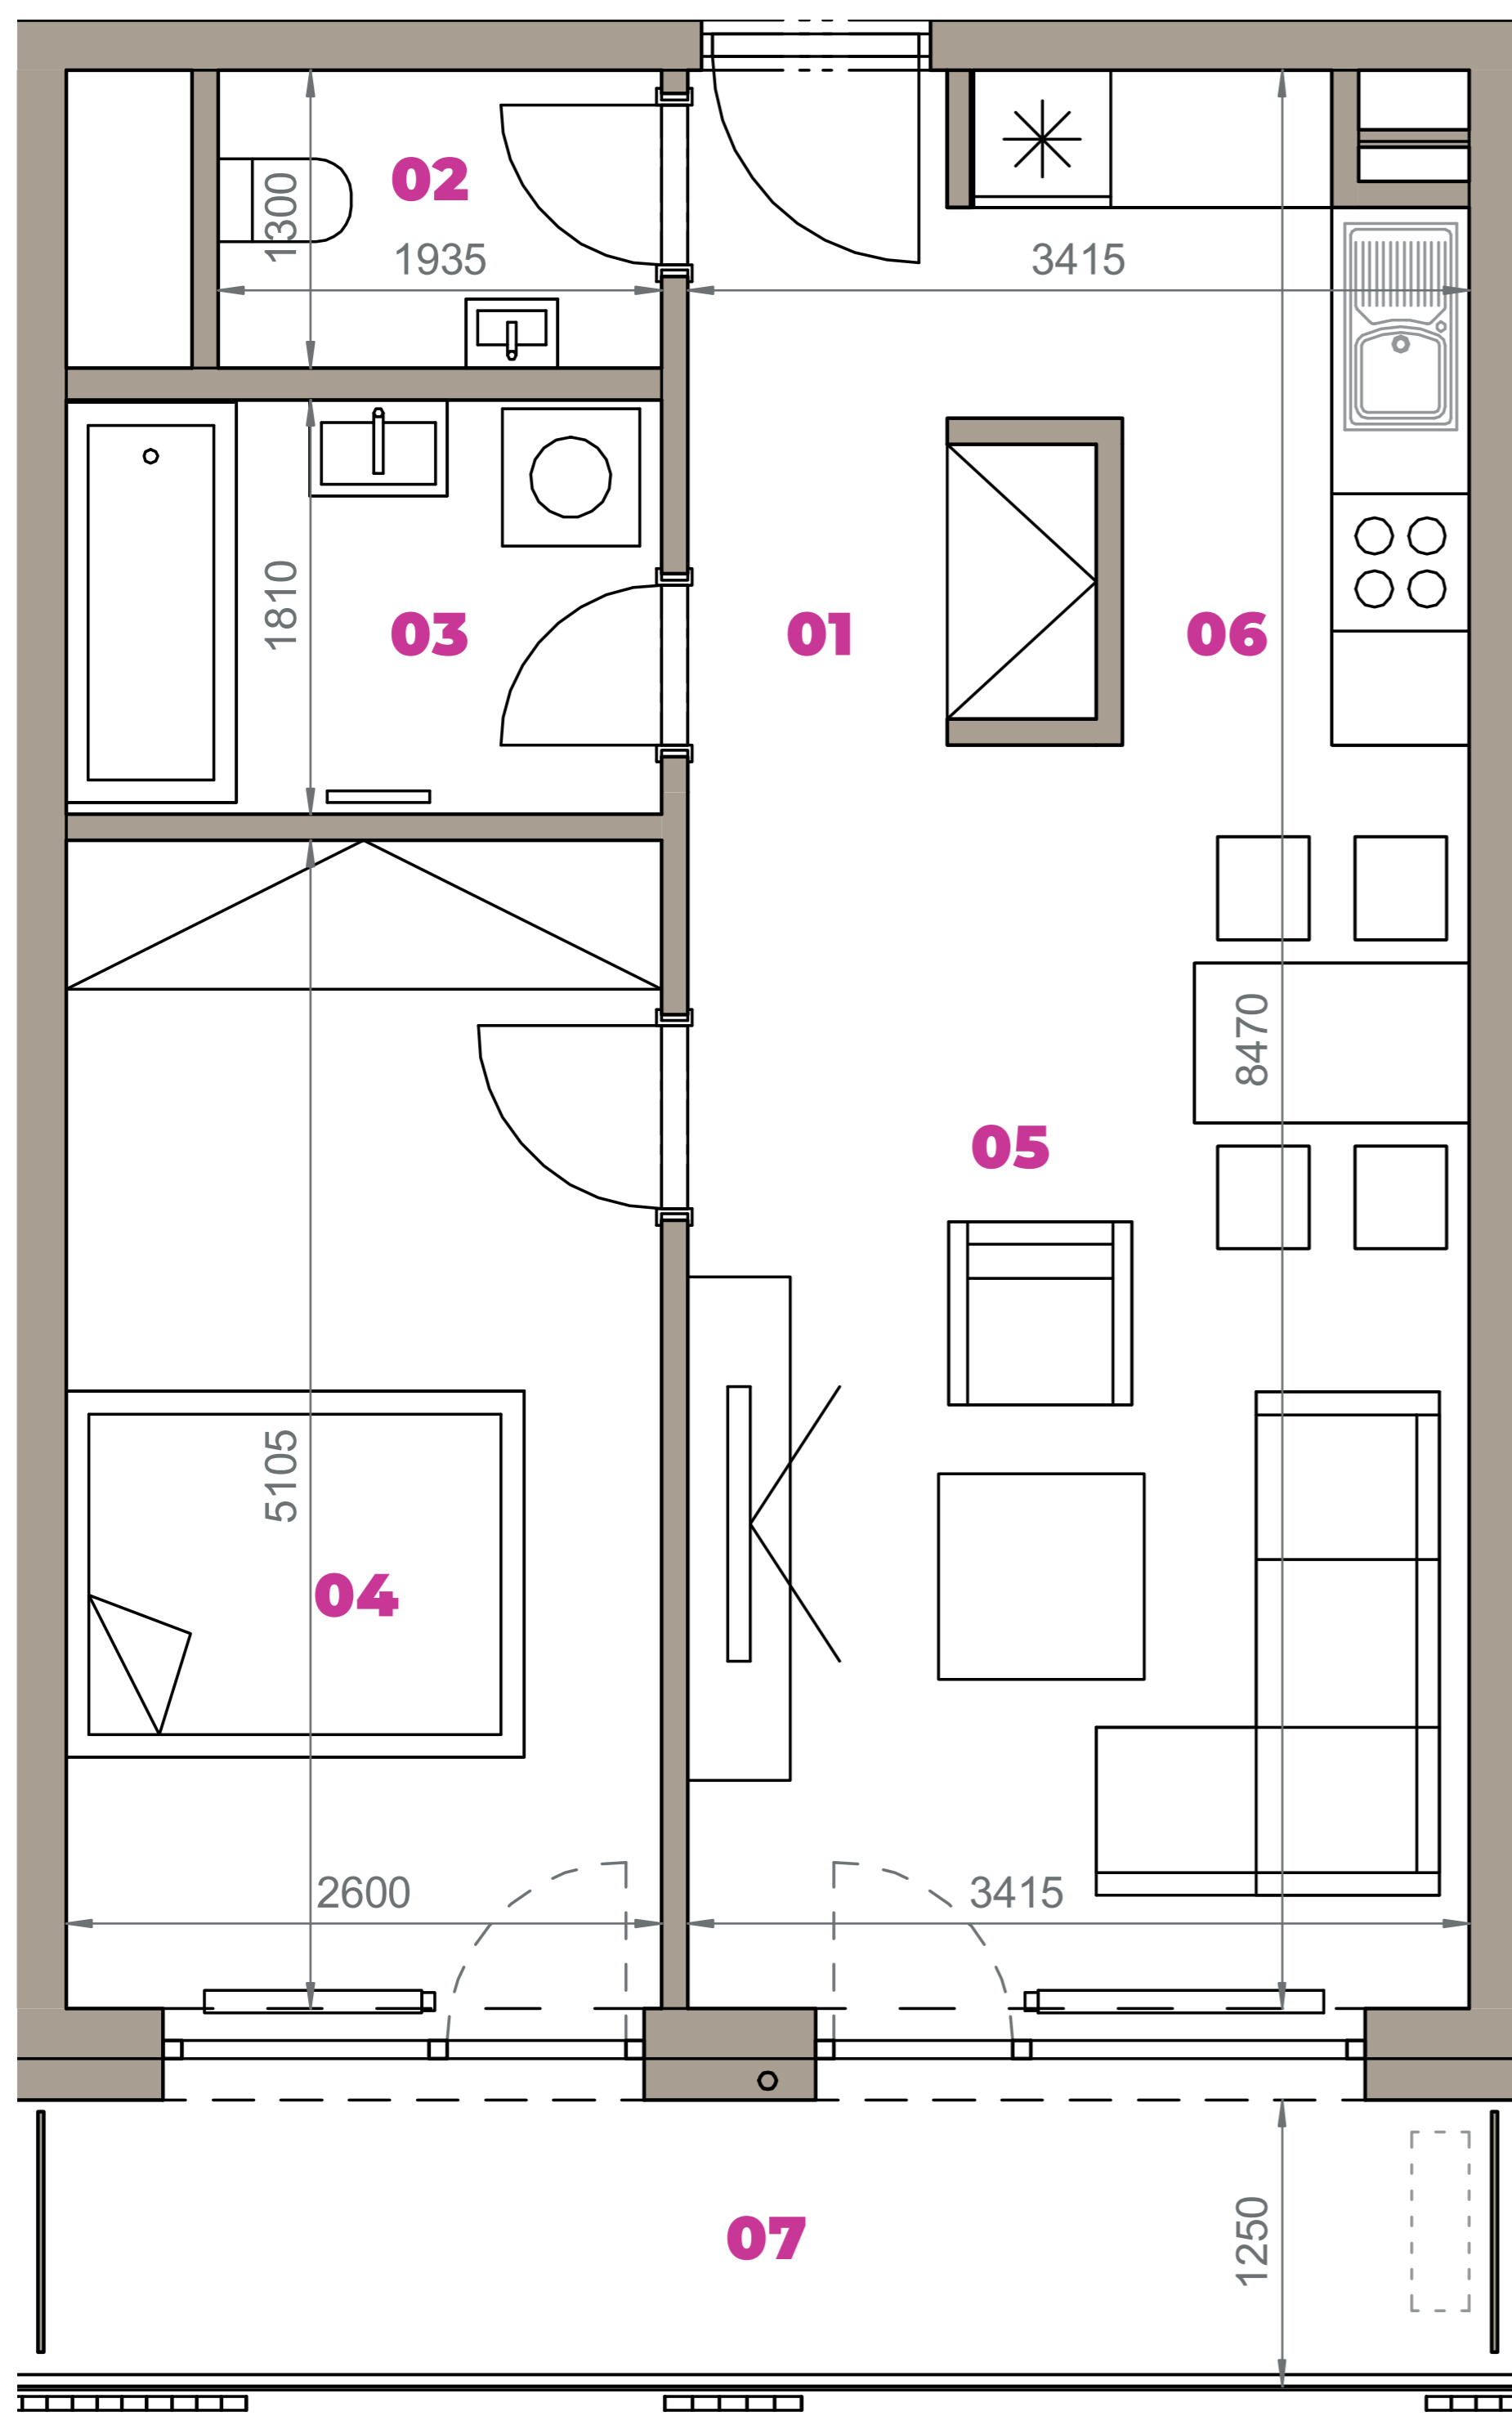

Označenie: **E1.6.4**  
 Budova: **E1 - Angela**  
 Podlažie: **6NP**  
 Počet izieb: **2+kk**  
 Výmera interiéru: **54,15 m<sup>2</sup>** (vrátane skladu)  
 Výmera exteriéru: **7,75 m<sup>2</sup>**

**NOVÝ RUŽINOV**  
 Radost' žiť

01	VSTUPNÁ HALA	4,13 m <sup>2</sup>
02	WC	2,52 m <sup>2</sup>
03	KÚPEĽŇA	4,71 m <sup>2</sup>
04	IZBA	13,27 m <sup>2</sup>
05	OBÝVACIA IZBA	18,96 m <sup>2</sup>
06	KUCHYŇA	5,20 m <sup>2</sup>
07	BALKÓN	7,75 m <sup>2</sup>
K6-06	SKLAD	5,36 m <sup>2</sup>
<b>CELKOVÁ VÝMERA</b>		<b>61,90 m<sup>2</sup></b>