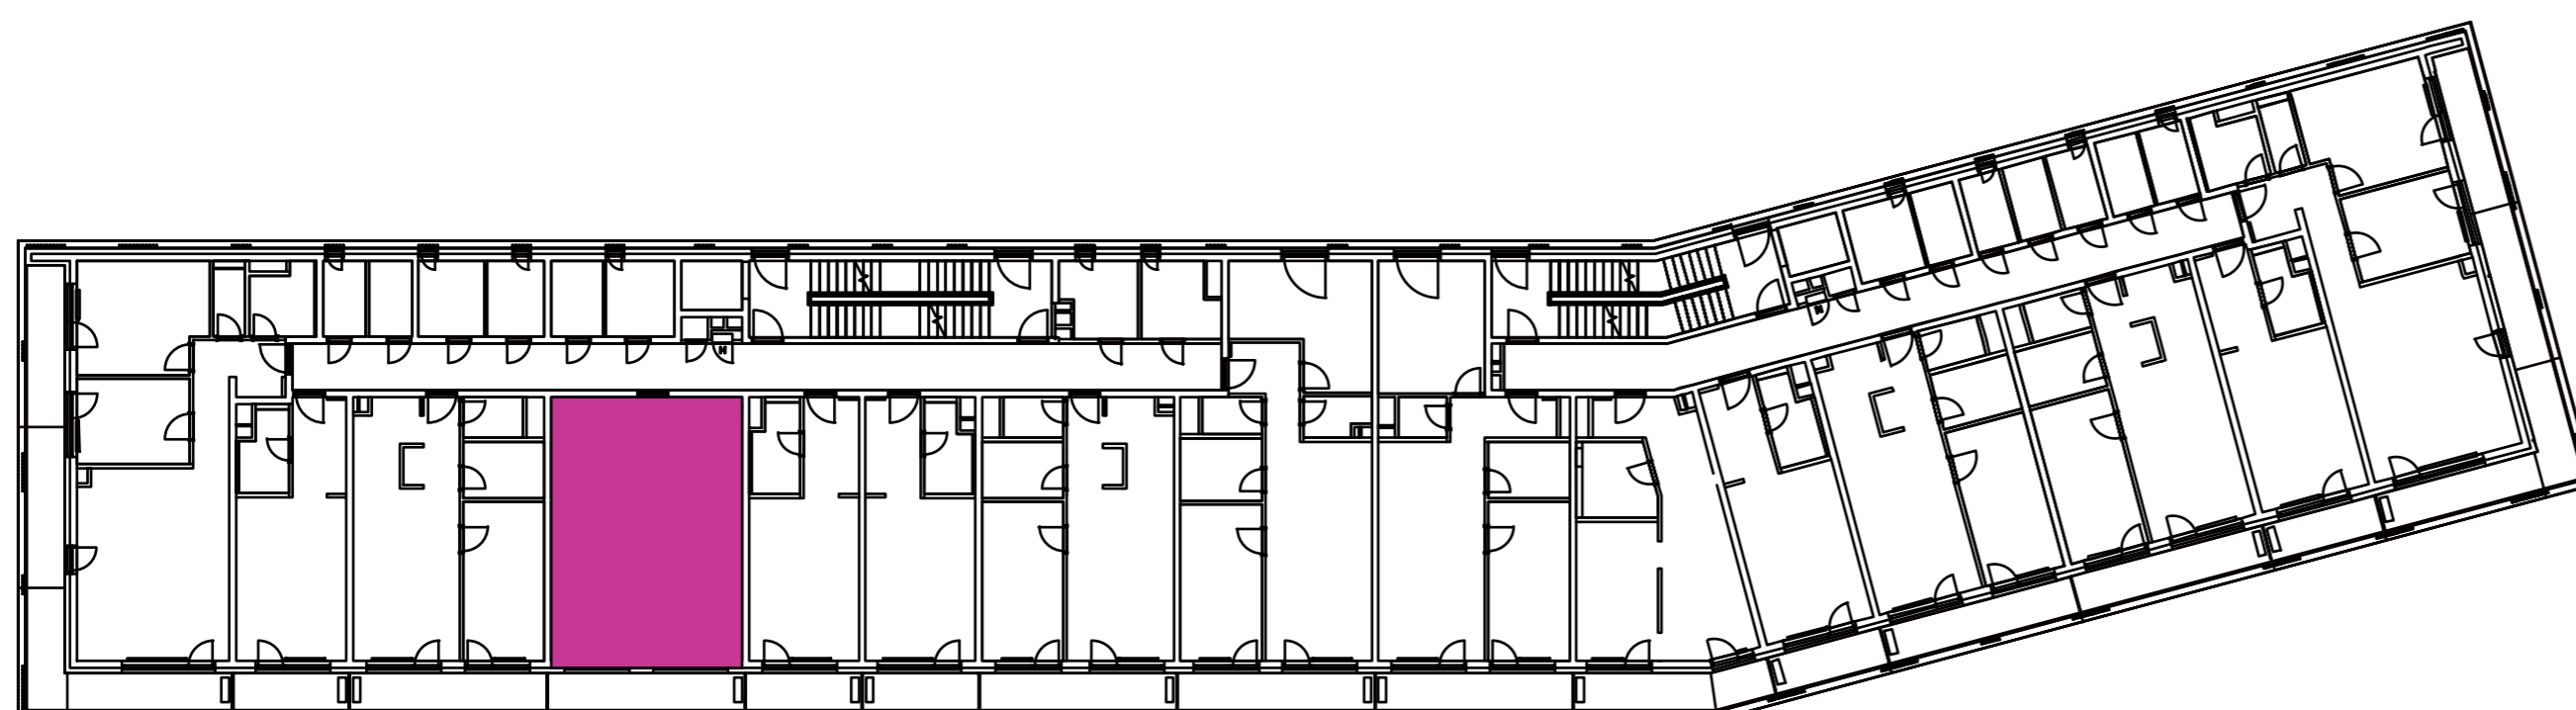

01	VSTUPNÁ HALA	4,13 m²
02	WC	2,52 m²
03	KÚPEĽŇA	4,71 m²
04	IZBA	13,27 m²
05	OBÝVACIA IZBA	18,96 m²
06	KUCHYŇA	5,20 m²
07	BALKÓN	7,75 m²
K6-06	SKLAD	5,36 m²
CELKOVÁ VÝMERA		61,90 m²

Uvedené rozmery sú predbežné a nemusia sa zhodovať s realizáciou. Riešenie zariadenia je ilustračné.