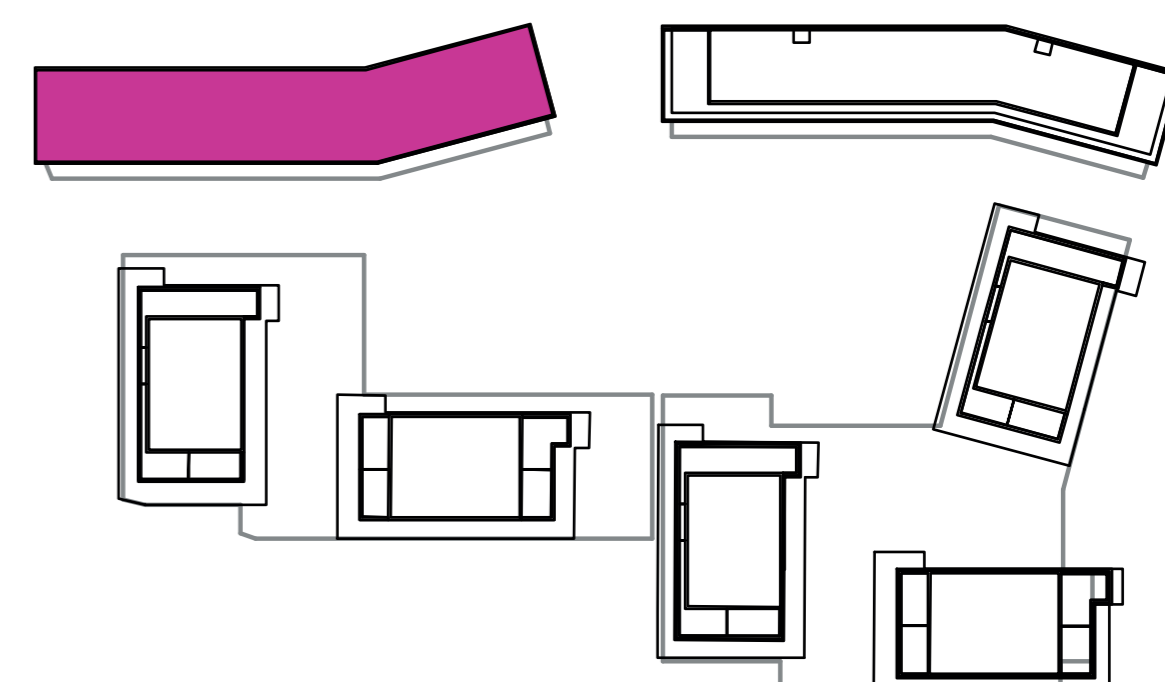

01	VSTUPNÁ HALA	4,13 m²
02	WC	2,52 m²
03	KÚPEĽŇA	4,71 m²
04	IZBA	13,27 m²
05	OBÝVACIA IZBA	18,96 m²
06	KUCHYŇA	5,20 m²
07	BALKÓN	7,75 m²
K6-06	SKLAD	5,36 m²
CELKOVÁ VÝMERA		61,90 m²

Uvedené rozmery sú predbežné a nemusia sa zhodovať s realizáciou. Riešenie zariadenia je ilustračné.