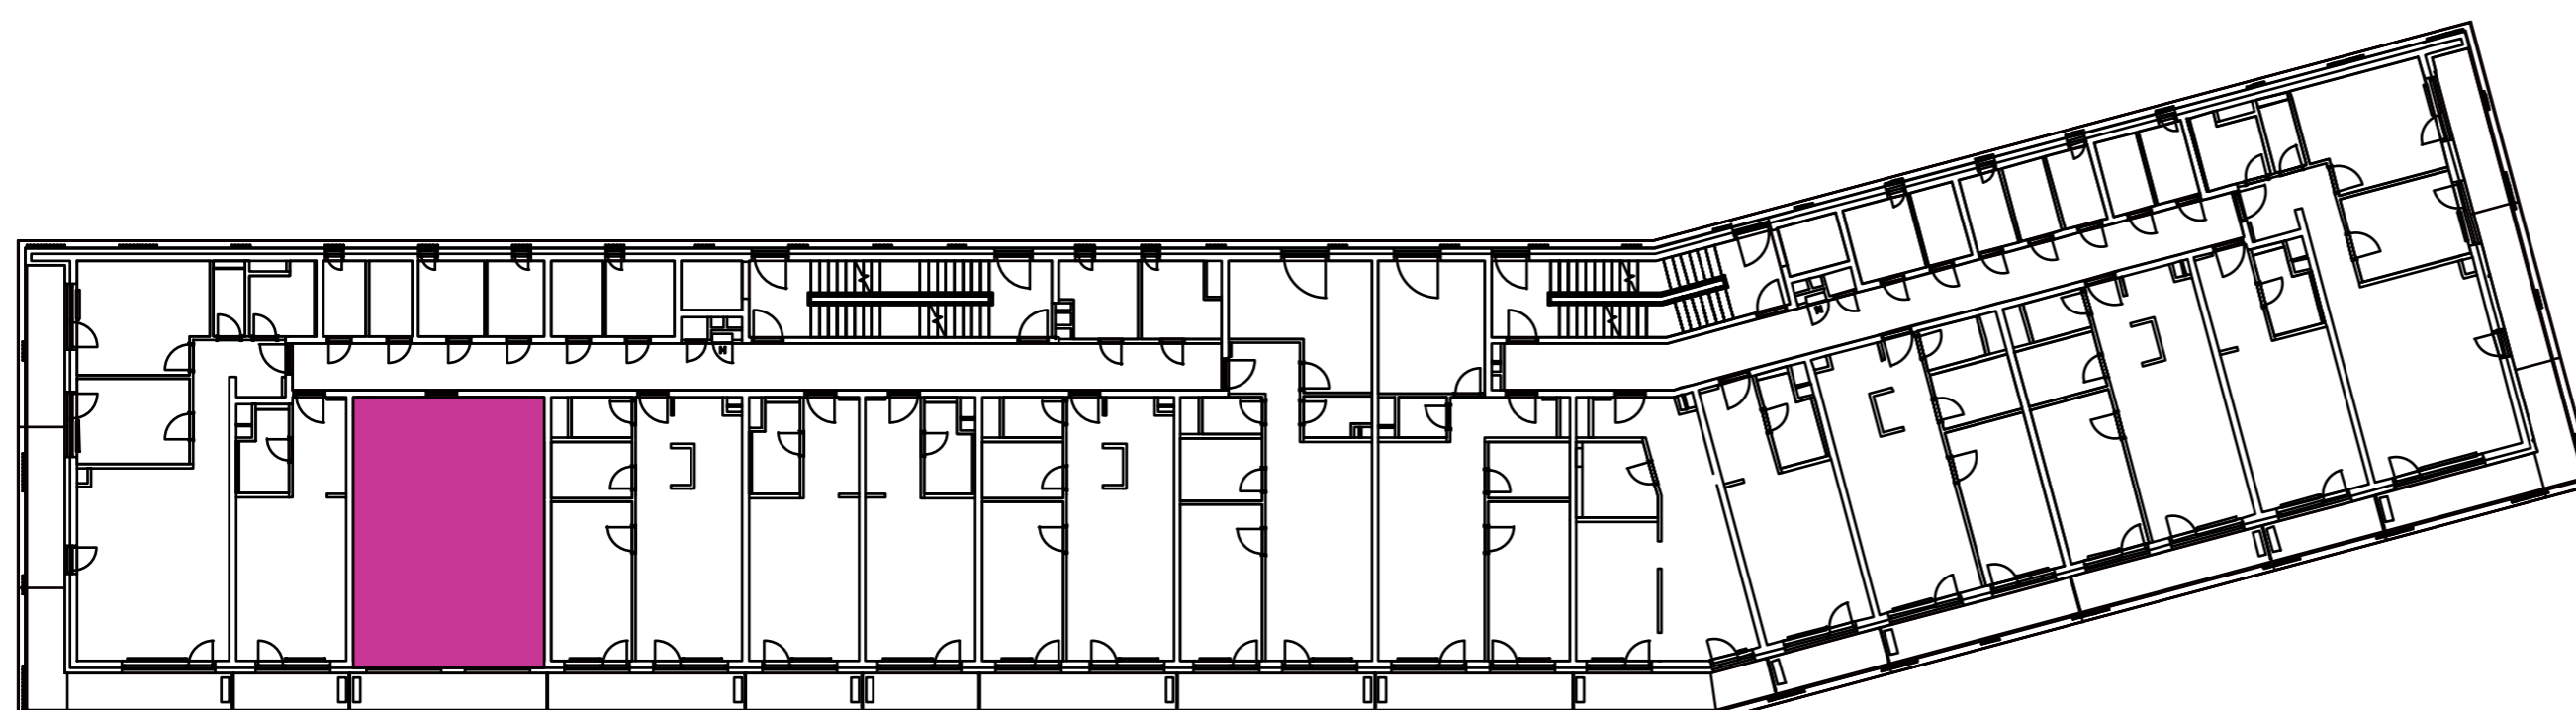

Označenie: **E1.6.3**
 Budova: **E1 - Angela**
 Podlažie: **6NP**
 Počet izieb: **2+kk**
 Výmera interiéru: **52,99 m²** (vrátane skladu)
 Výmera exteriéru: **7,75 m²**

NOVÝ RUŽINOV
 Radost' žiť

01	VSTUPNÁ HALA	4,08 m ²
02	WC	2,52 m ²
03	KÚPEĽŇA	4,71 m ²
04	IZBA	13,27 m ²
05	OBÝVACIA IZBA	18,81 m ²
06	KUCHYŇA	5,19 m ²
07	BALKÓN	7,75 m ²
K6-04	SKLAD	4,41 m ²
CELKOVÁ VÝMERA		60,74 m²

Uvedené rozmery sú predbežné a nemusia sa zhodovať s realizáciou. Riešenie zariadenia je ilustračné.

CZ
 SLOVAKIA

Developer

CZ Slovakia, a.s.
 Dvořákovo nábrežie 8/A
 811 02 Bratislava

Predajné miesto

Nový Ružinov – Budova Elisabeth
 Bajkalská 45/A
 821 05 Bratislava