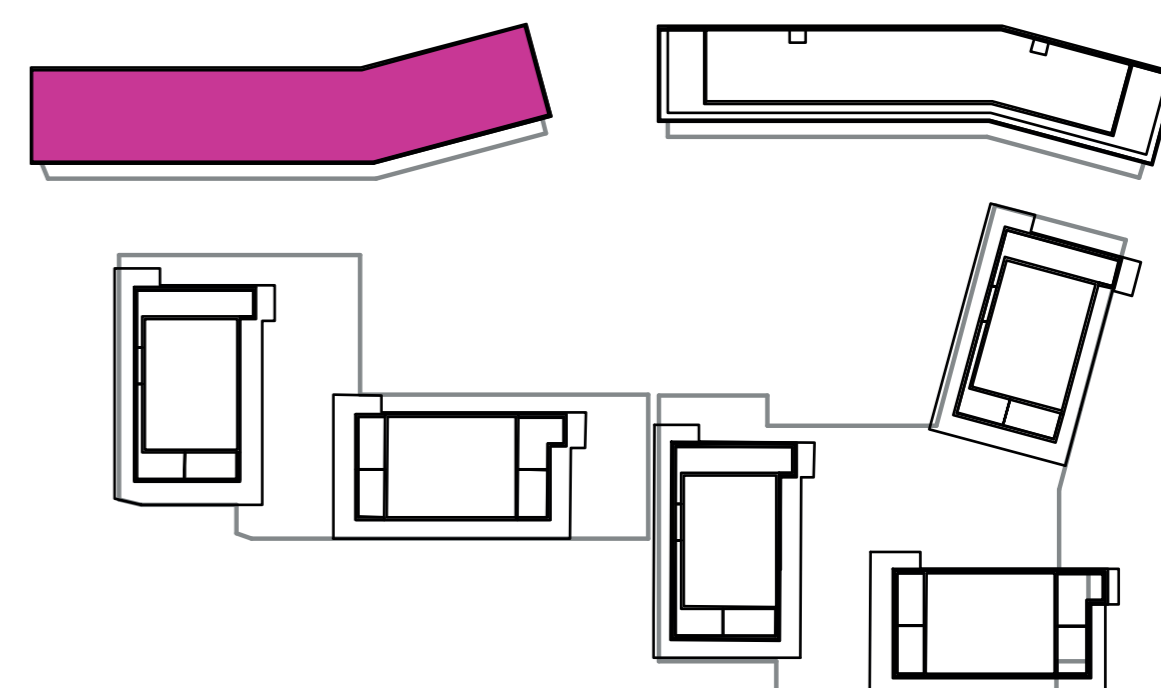

Označenie: **E1.6.3**
 Budova: **E1 - Angela**
 Podlažie: **6NP**
 Počet izieb: **2+kk**
 Výmera interiéru: **52,99 m²** (vrátane skladu)
 Výmera exteriéru: **7,75 m²**

NOVÝ RUŽINOV
 Radost' žiť

01	VSTUPNÁ HALA	4,08 m ²
02	WC	2,52 m ²
03	KÚPEĽŇA	4,71 m ²
04	IZBA	13,27 m ²
05	OBÝVACIA IZBA	18,81 m ²
06	KUCHYŇA	5,19 m ²
07	BALKÓN	7,75 m ²
K6-04	SKLAD	4,41 m ²
CELKOVÁ VÝMERA		60,74 m²

Uvedené rozmery sú predbežné a nemusia sa zhodovať s realizáciou. Riešenie zariadenia je ilustračné.

CZ
 SLOVAKIA

Developer

CZ Slovakia, a.s.
 Dvořákovo nábrežie 8/A
 811 02 Bratislava

Predajné miesto

Nový Ružinov – Budova Elisabeth
 Bajkalská 45/A
 821 05 Bratislava