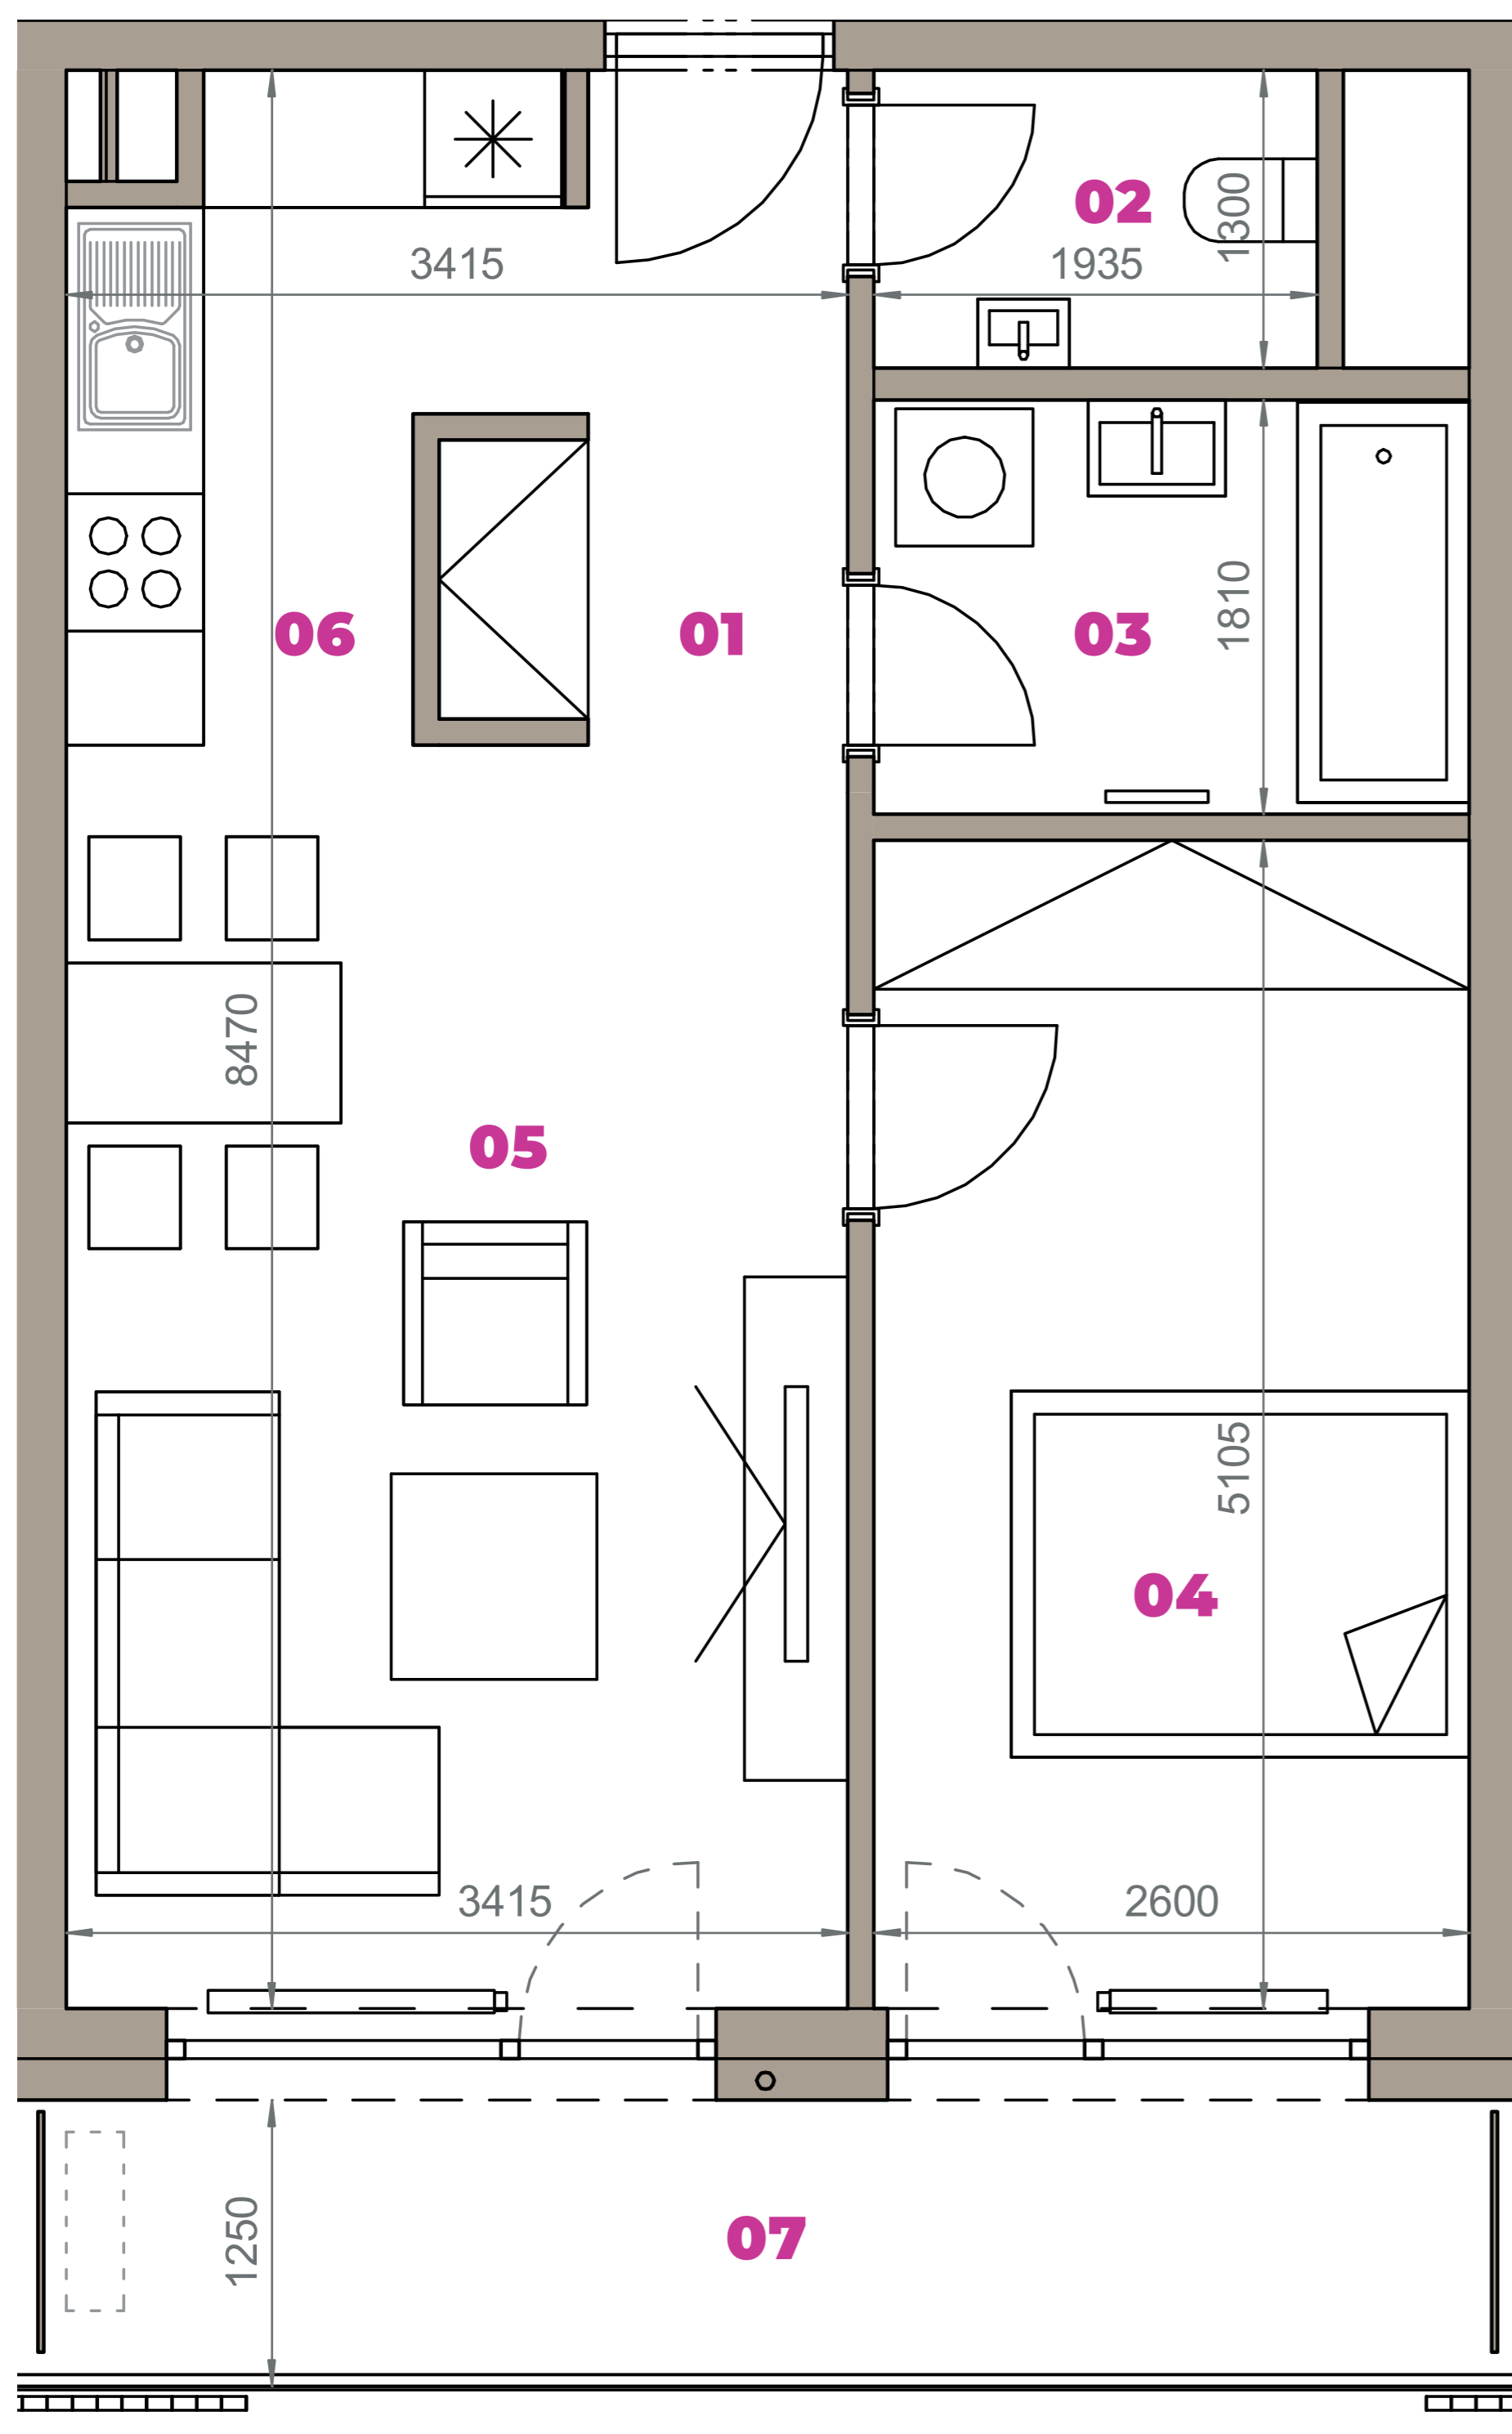

Označenie: **E1.6.3**
 Budova: **E1 - Angela**
 Podlažie: **6NP**
 Počet izieb: **2+kk**
 Výmera interiéru: **52,99 m²** (vrátane skladu)
 Výmera exteriéru: **7,75 m²**

NOVÝ RUŽINOV
 Radost' žiť

01	VSTUPNÁ HALA	4,08 m ²
02	WC	2,52 m ²
03	KÚPEĽŇA	4,71 m ²
04	IZBA	13,27 m ²
05	OBÝVACIA IZBA	18,81 m ²
06	KUCHYŇA	5,19 m ²
07	BALKÓN	7,75 m ²
K6-04	SKLAD	4,41 m ²
CELKOVÁ VÝMERA		60,74 m²

Uvedené rozmery sú predbežné a nemusia sa zhodovať s realizáciou. Riešenie zariadenia je ilustračné.

CZ
 SLOVAKIA

Developer

CZ Slovakia, a.s.
 Dvořákovo nábrežie 8/A
 811 02 Bratislava

Predajné miesto

Nový Ružinov – Budova Elisabeth
 Bajkalská 45/A
 821 05 Bratislava