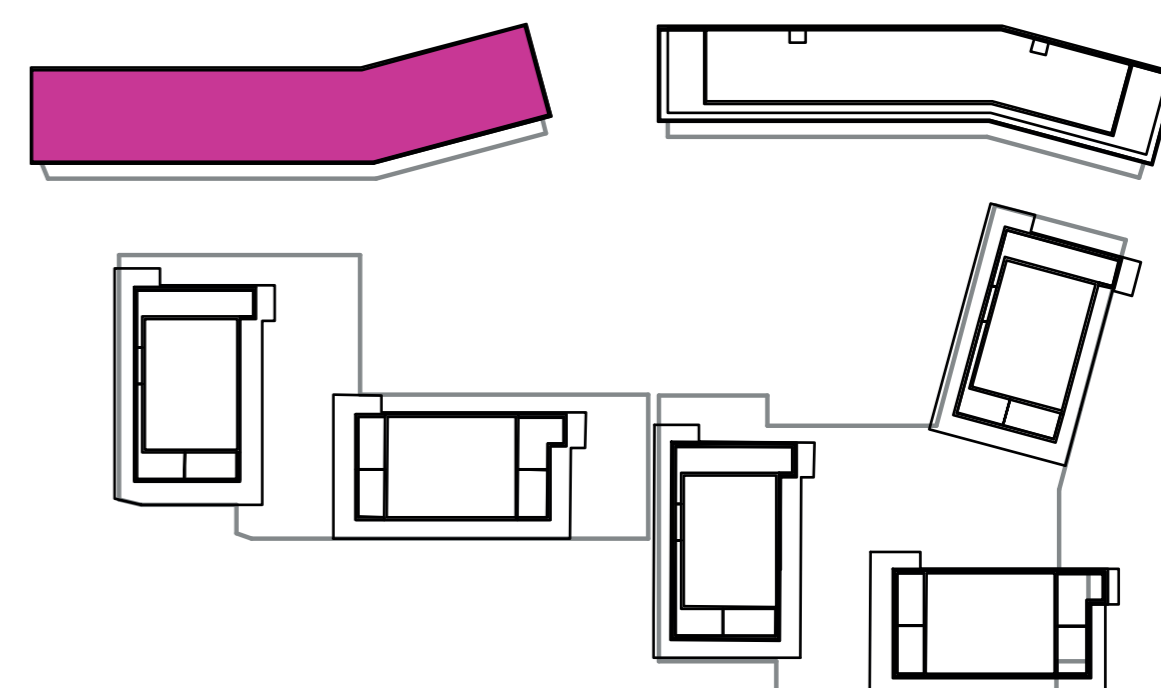

Označenie: **E1.6.2**
 Budova: **E1 - Angela**
 Podlažie: **6NP**
 Počet izieb: **1+kk**
 Výmera interiéru: **31,02 m²** (vrátane skladu)
 Výmera exteriéru: **4,56 m²**

NOVÝ RUŽINOV
 Radost' žiť

01	VSTUPNÁ HALA	5,52 m ²
02	KÚPEĽŇA + WC	3,73 m ²
03	KUCHYŇA	3,72 m ²
04	OBÝVACIA IZBA	14,74 m ²
05	BALKÓN	4,56 m ²
K6-01	SKLAD	3,31 m ²
CELKOVÁ VÝMERA		35,58 m²

Uvedené rozmery sú predbežné a nemusia sa zhodovať s realizáciou. Riešenie zariadenia je ilustračné.

CZ
SLOVAKIA

Developer

CZ Slovakia, a.s.
 Dvořákovo nábrežie 8/A
 811 02 Bratislava

Predajné miesto

Nový Ružinov – Budova Elisabeth
 Bajkalská 45/A
 821 05 Bratislava