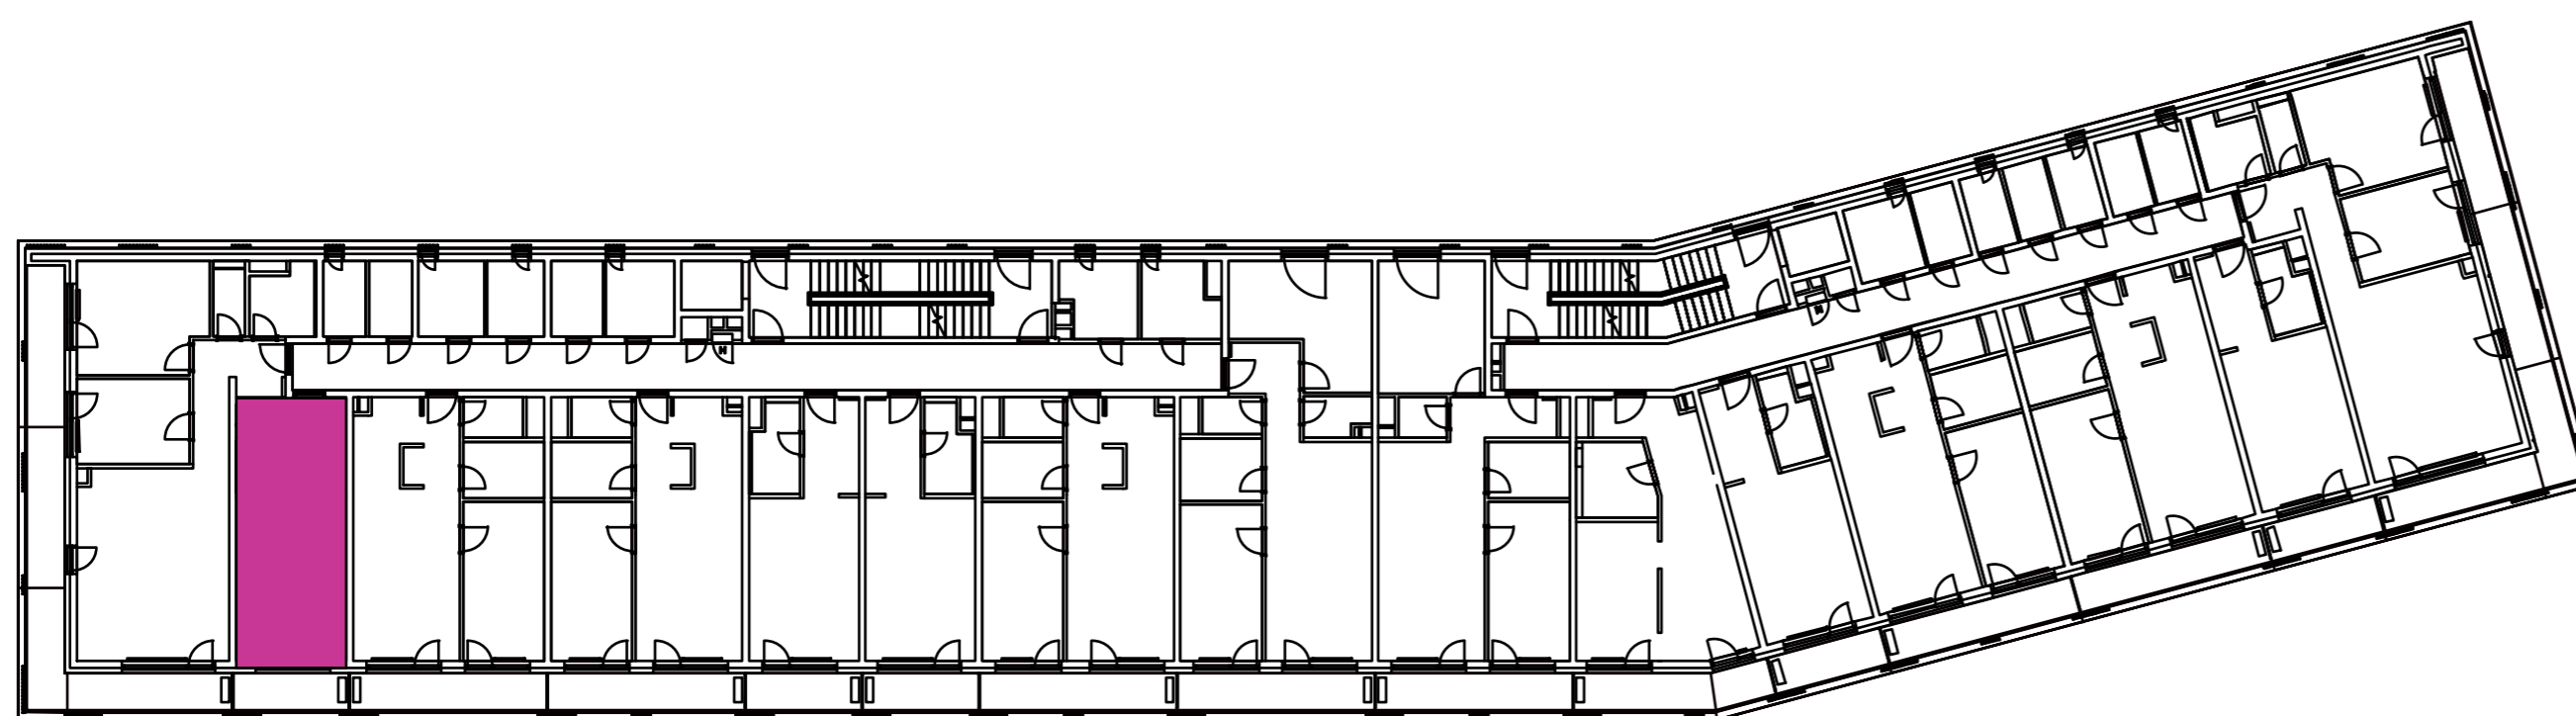

Označenie: **E1.6.2**
 Budova: **E1 - Angela**
 Podlažie: **6NP**
 Počet izieb: **1+kk**
 Výmera interiéru: **31,02 m²** (vrátane skladu)
 Výmera exteriéru: **4,56 m²**

NOVÝ RUŽINOV
 Radost' žiť

01	VSTUPNÁ HALA	5,52 m ²
02	KÚPEĽŇA + WC	3,73 m ²
03	KUCHYŇA	3,72 m ²
04	OBÝVACIA IZBA	14,74 m ²
05	BALKÓN	4,56 m ²
K6-01	SKLAD	3,31 m ²
CELKOVÁ VÝMERA		35,58 m²

Uvedené rozmery sú predbežné a nemusia sa zhodovať s realizáciou. Riešenie zariadenia je ilustračné.

CZ
SLOVAKIA

Developer

CZ Slovakia, a.s.
 Dvořákovo nábrežie 8/A
 811 02 Bratislava

Predajné miesto

Nový Ružinov – Budova Elisabeth
 Bajkalská 45/A
 821 05 Bratislava