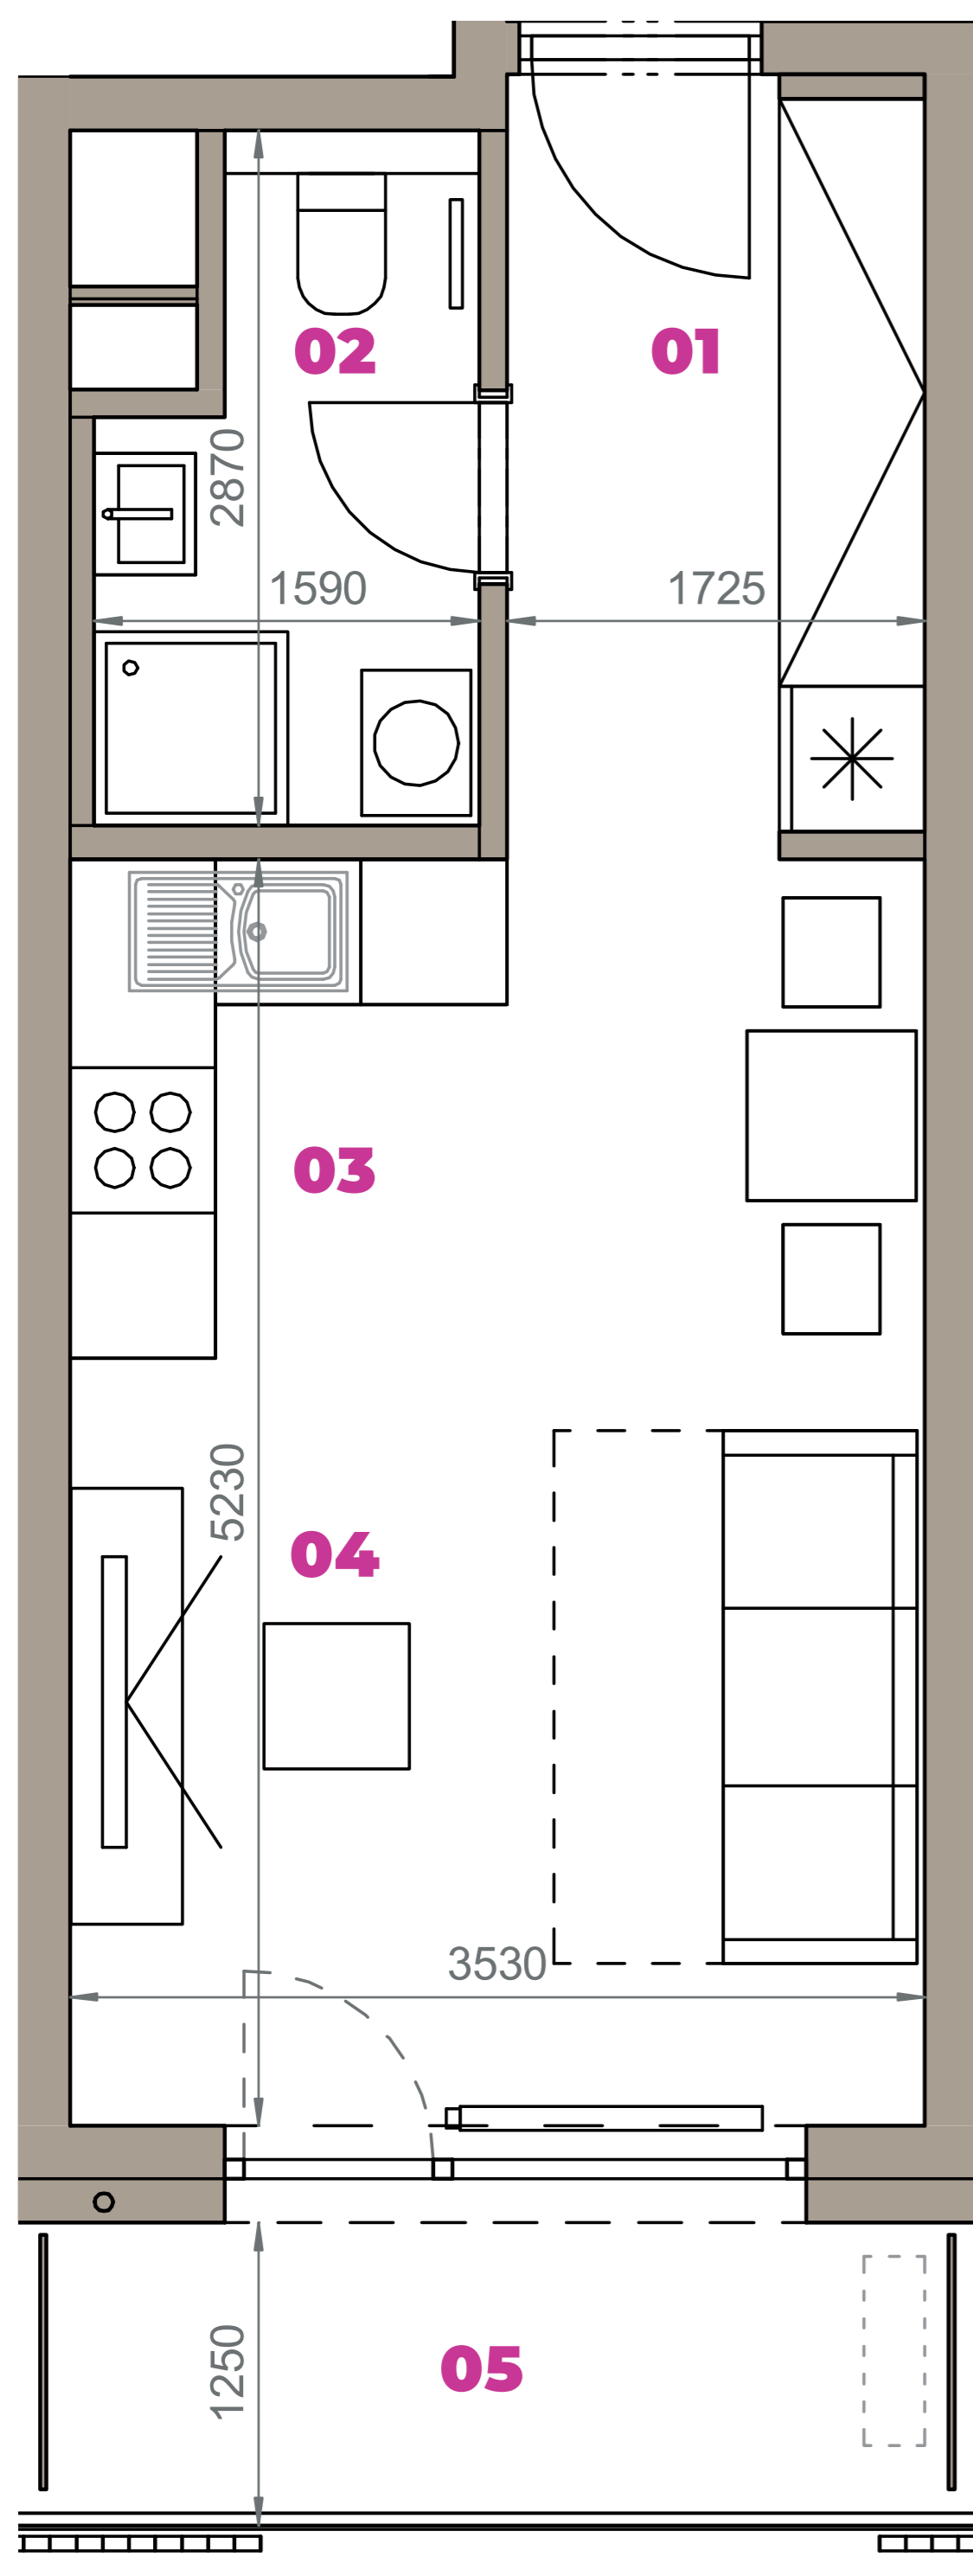

Označenie: **E1.6.2**
 Budova: **E1 - Angela**
 Podlažie: **6NP**
 Počet izieb: **1+kk**
 Výmera interiéru: **31,02 m²** (vrátane skladu)
 Výmera exteriéru: **4,56 m²**

NOVÝ RUŽINOV
 Radost' žiť

01	VSTUPNÁ HALA	5,52 m ²
02	KÚPEĽŇA + WC	3,73 m ²
03	KUCHYŇA	3,72 m ²
04	OBÝVACIA IZBA	14,74 m ²
05	BALKÓN	4,56 m ²
K6-01	SKLAD	3,31 m ²
CELKOVÁ VÝMERA		35,58 m²

Uvedené rozmery sú predbežné a nemusia sa zhodovať s realizáciou. Riešenie zariadenia je ilustračné.

CZ
SLOVAKIA

Developer

CZ Slovakia, a.s.
 Dvořákovo nábrežie 8/A
 811 02 Bratislava

Predajné miesto

Nový Ružinov – Budova Elisabeth
 Bajkalská 45/A
 821 05 Bratislava