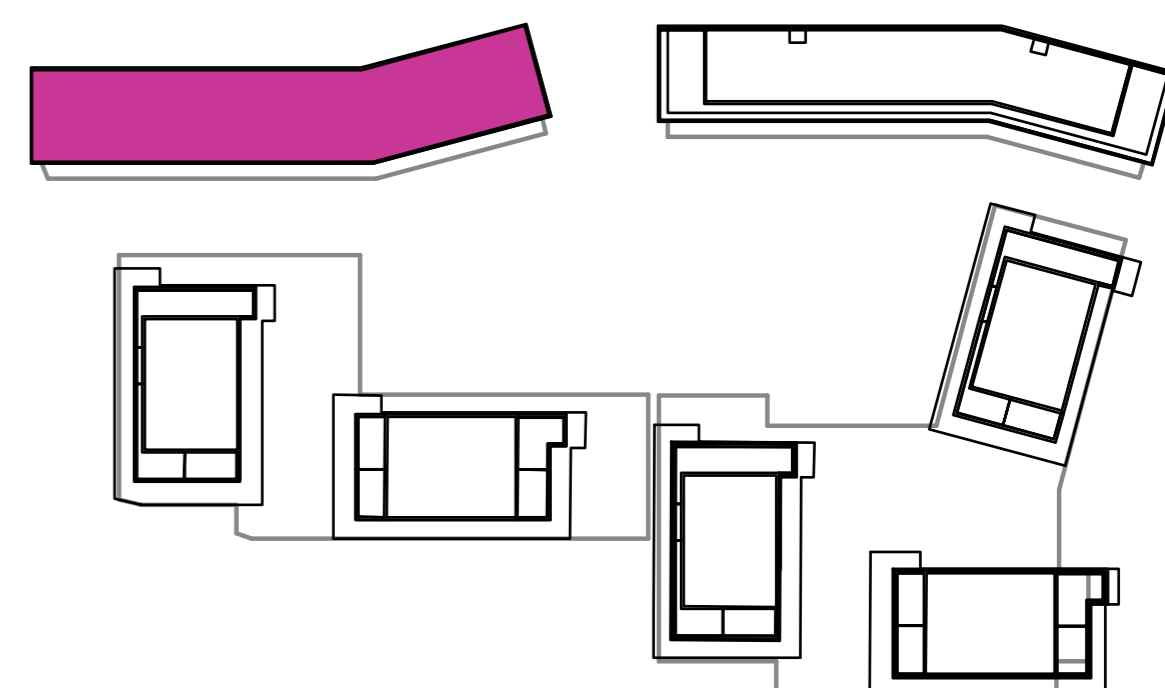

Označenie: **E1.6.1**
 Budova: **E1 - Angela**
 Podlažie: **6NP**
 Počet izieb: **3+kk**
 Výmera interiéru: **74,25 m²** (vrátane skladu)
 Výmera exteriéru: **24,12 m²**

NOVÝ RUŽINOV
 Radost' žiť

01	VSTUPNÁ HALA	3,17 m ²
02	KÚPEĽŇA	4,43 m ²
03	WC	2,20 m ²
04	IZBA	14,83 m ²
05	IZBA	9,92 m ²
06	KUCHYŇA	11,44 m ²
07	OBÝVACIA IZBA	18,42 m ²
08	CHODBA	4,74 m ²
09	BALKÓN	24,12 m ²
K6-03	SKLAD	5,10 m ²
CELKOVÁ VÝMERA		98,37 m²

Uvedené rozmery sú predbežné a nemusia sa zhodovať s realizáciou. Riešenie zariadenia je ilustračné.

CZ
 SLOVAKIA

Developer

CZ Slovakia, a.s.
 Dvořákovo nábrežie 8/A
 811 02 Bratislava

Predajné miesto

Nový Ružinov – Budova Elisabeth
 Bajkalská 45/A
 821 05 Bratislava