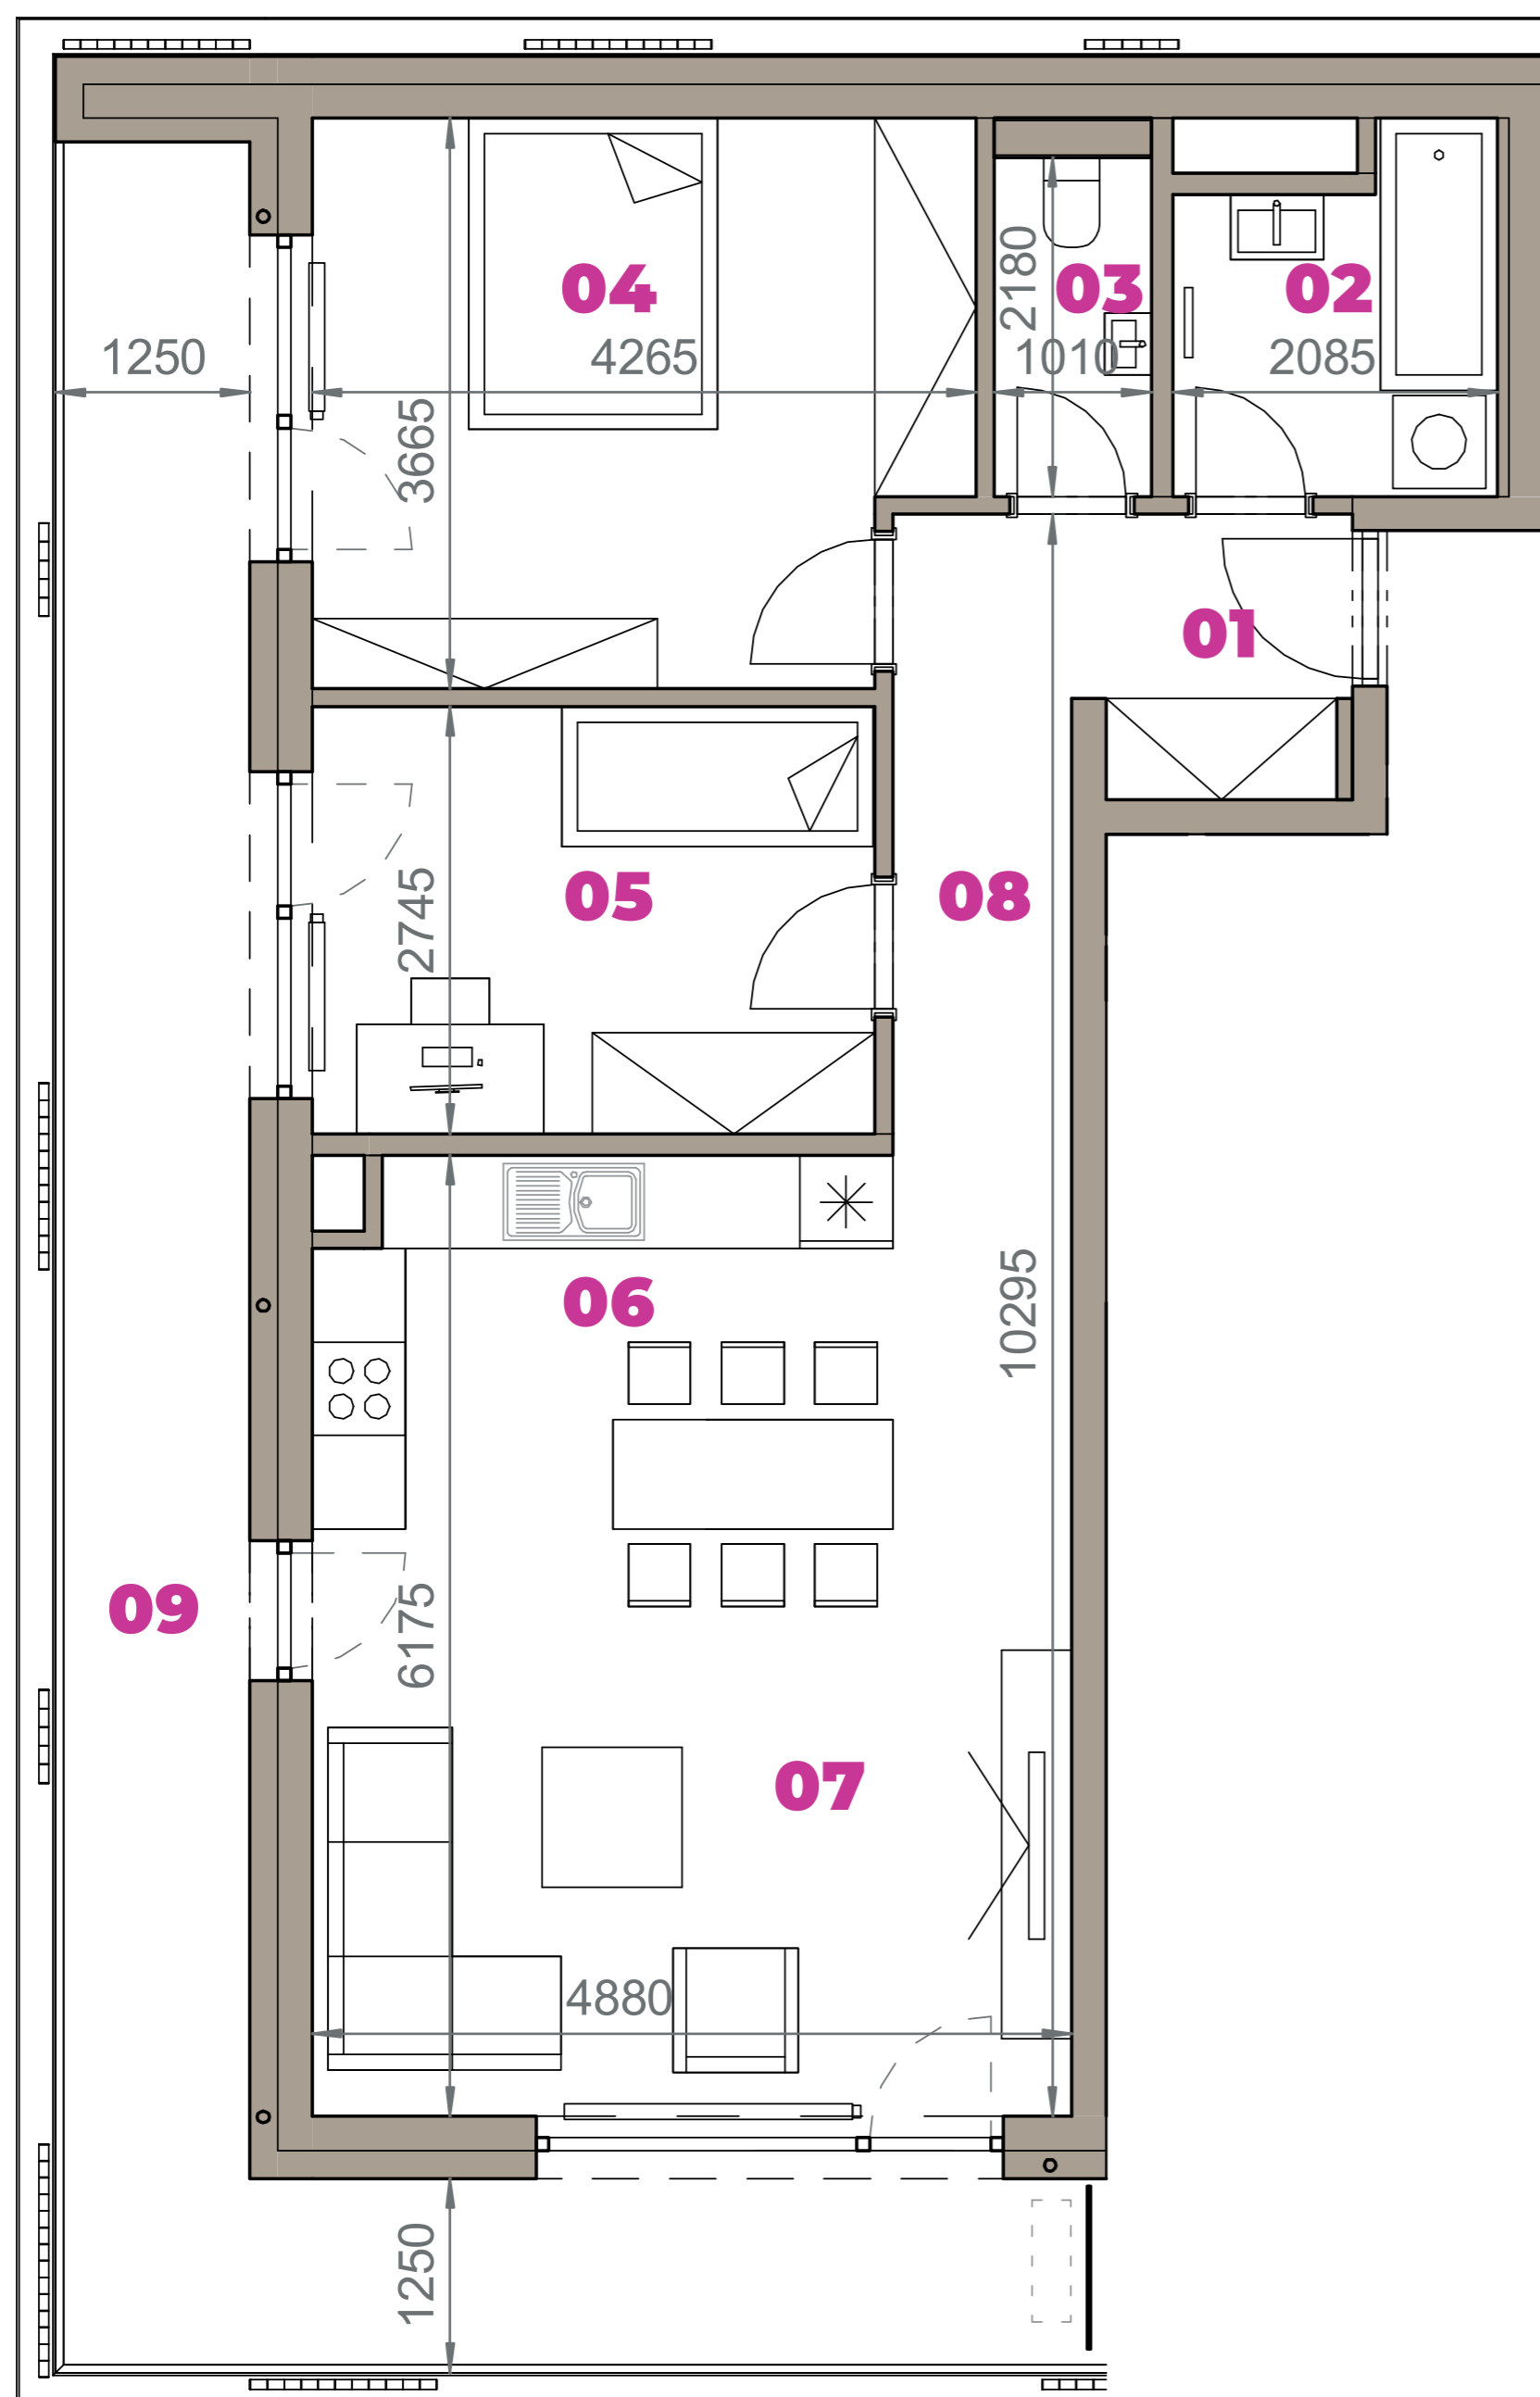

Označenie: **E1.6.1**
 Budova: **E1 - Angela**
 Podlažie: **6NP**
 Počet izieb: **3+kk**
 Výmera interiéru: **74,25 m²** (vrátane skladu)
 Výmera exteriéru: **24,12 m²**

NOVÝ RUŽINOV
 Radost' žiť

01	VSTUPNÁ HALA	3,17 m ²
02	KÚPEĽŇA	4,43 m ²
03	WC	2,20 m ²
04	IZBA	14,83 m ²
05	IZBA	9,92 m ²
06	KUCHYŇA	11,44 m ²
07	OBÝVACIA IZBA	18,42 m ²
08	CHODBA	4,74 m ²
09	BALKÓN	24,12 m ²
K6-03	SKLAD	5,10 m ²
CELKOVÁ VÝMERA		98,37 m²

Uvedené rozmery sú predbežné a nemusia sa zhodovať s realizáciou. Riešenie zariadenia je ilustračné.

CZ
 SLOVAKIA

Developer

CZ Slovakia, a.s.
 Dvořákovo nábrežie 8/A
 811 02 Bratislava

Predajné miesto

Nový Ružinov – Budova Elisabeth
 Bajkalská 45/A
 821 05 Bratislava