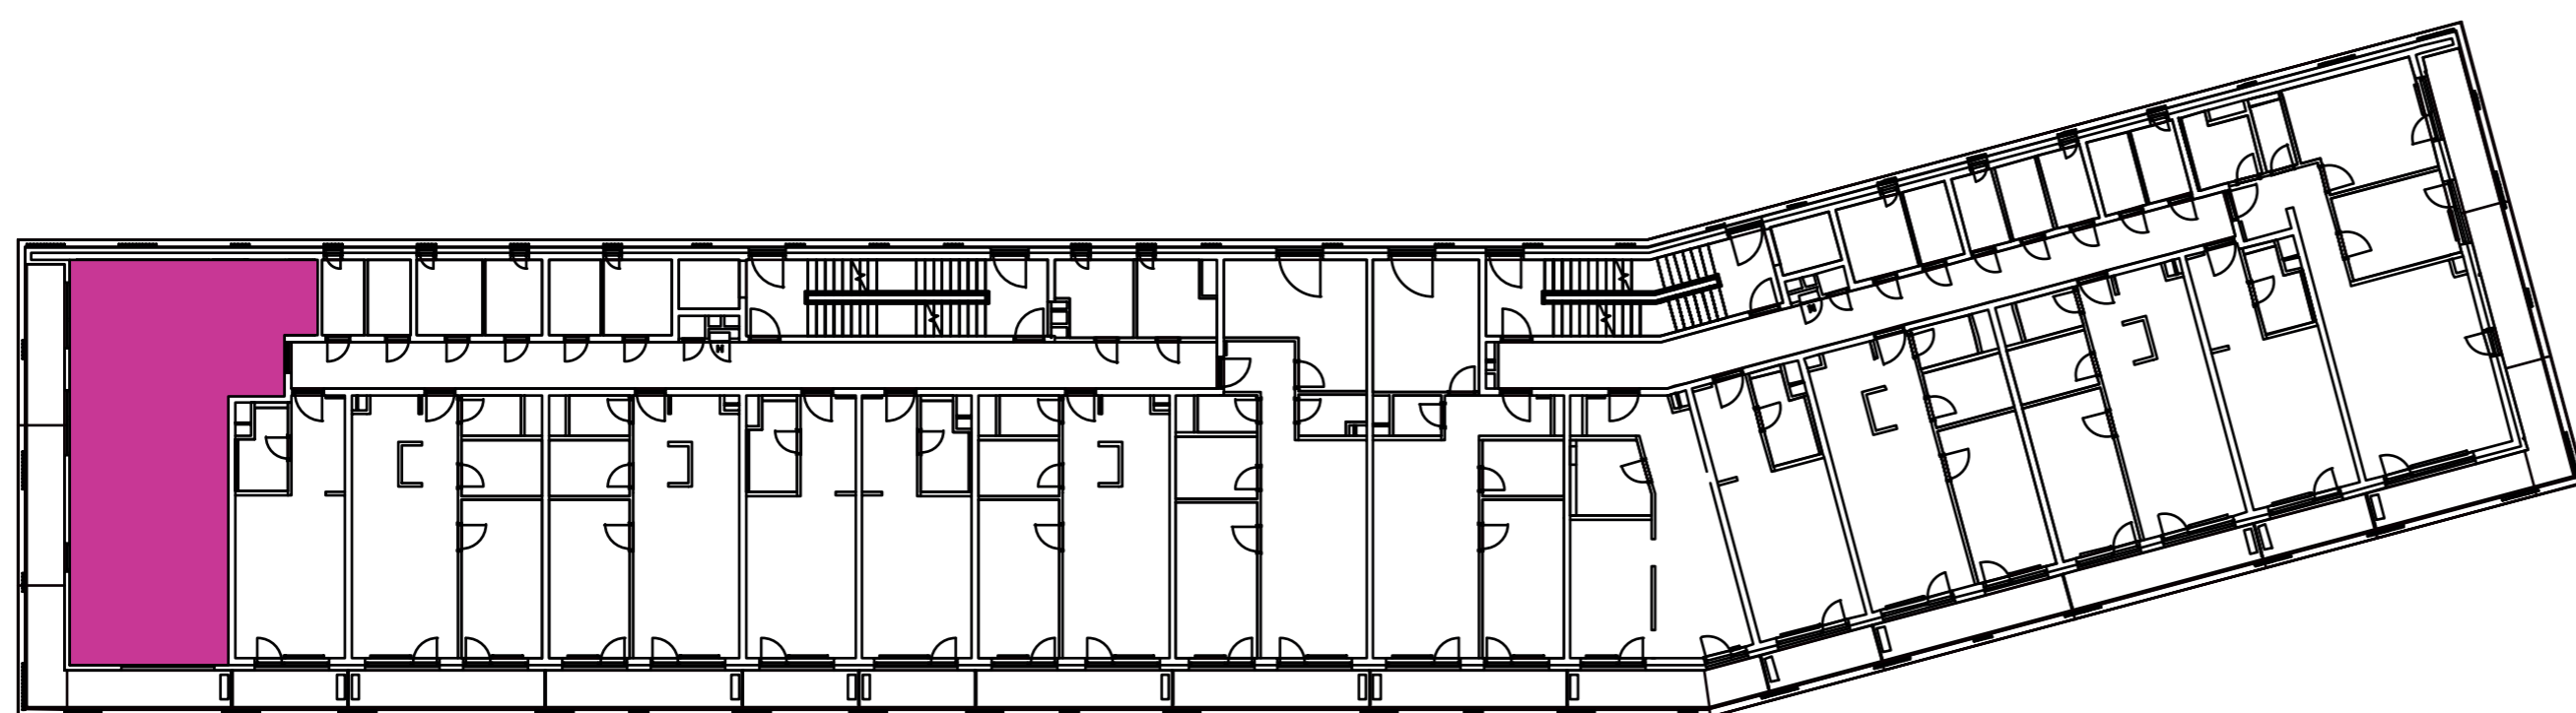

Označenie: **E1.6.1**
 Budova: **E1 - Angela**
 Podlažie: **6NP**
 Počet izieb: **3+kk**
 Výmera interiéru: **74,25 m²** (vrátane skladu)
 Výmera exteriéru: **24,12 m²**

NOVÝ RUŽINOV
 Radost' žiť

01	VSTUPNÁ HALA	3,17 m ²
02	KÚPEĽŇA	4,43 m ²
03	WC	2,20 m ²
04	IZBA	14,83 m ²
05	IZBA	9,92 m ²
06	KUCHYŇA	11,44 m ²
07	OBÝVACIA IZBA	18,42 m ²
08	CHODBA	4,74 m ²
09	BALKÓN	24,12 m ²
K6-03	SKLAD	5,10 m ²
CELKOVÁ VÝMERA		98,37 m²

Uvedené rozmery sú predbežné a nemusia sa zhodovať s realizáciou. Riešenie zariadenia je ilustračné.

CZ
 SLOVAKIA

Developer

CZ Slovakia, a.s.
 Dvořákovo nábrežie 8/A
 811 02 Bratislava

Predajné miesto

Nový Ružinov – Budova Elisabeth
 Bajkalská 45/A
 821 05 Bratislava