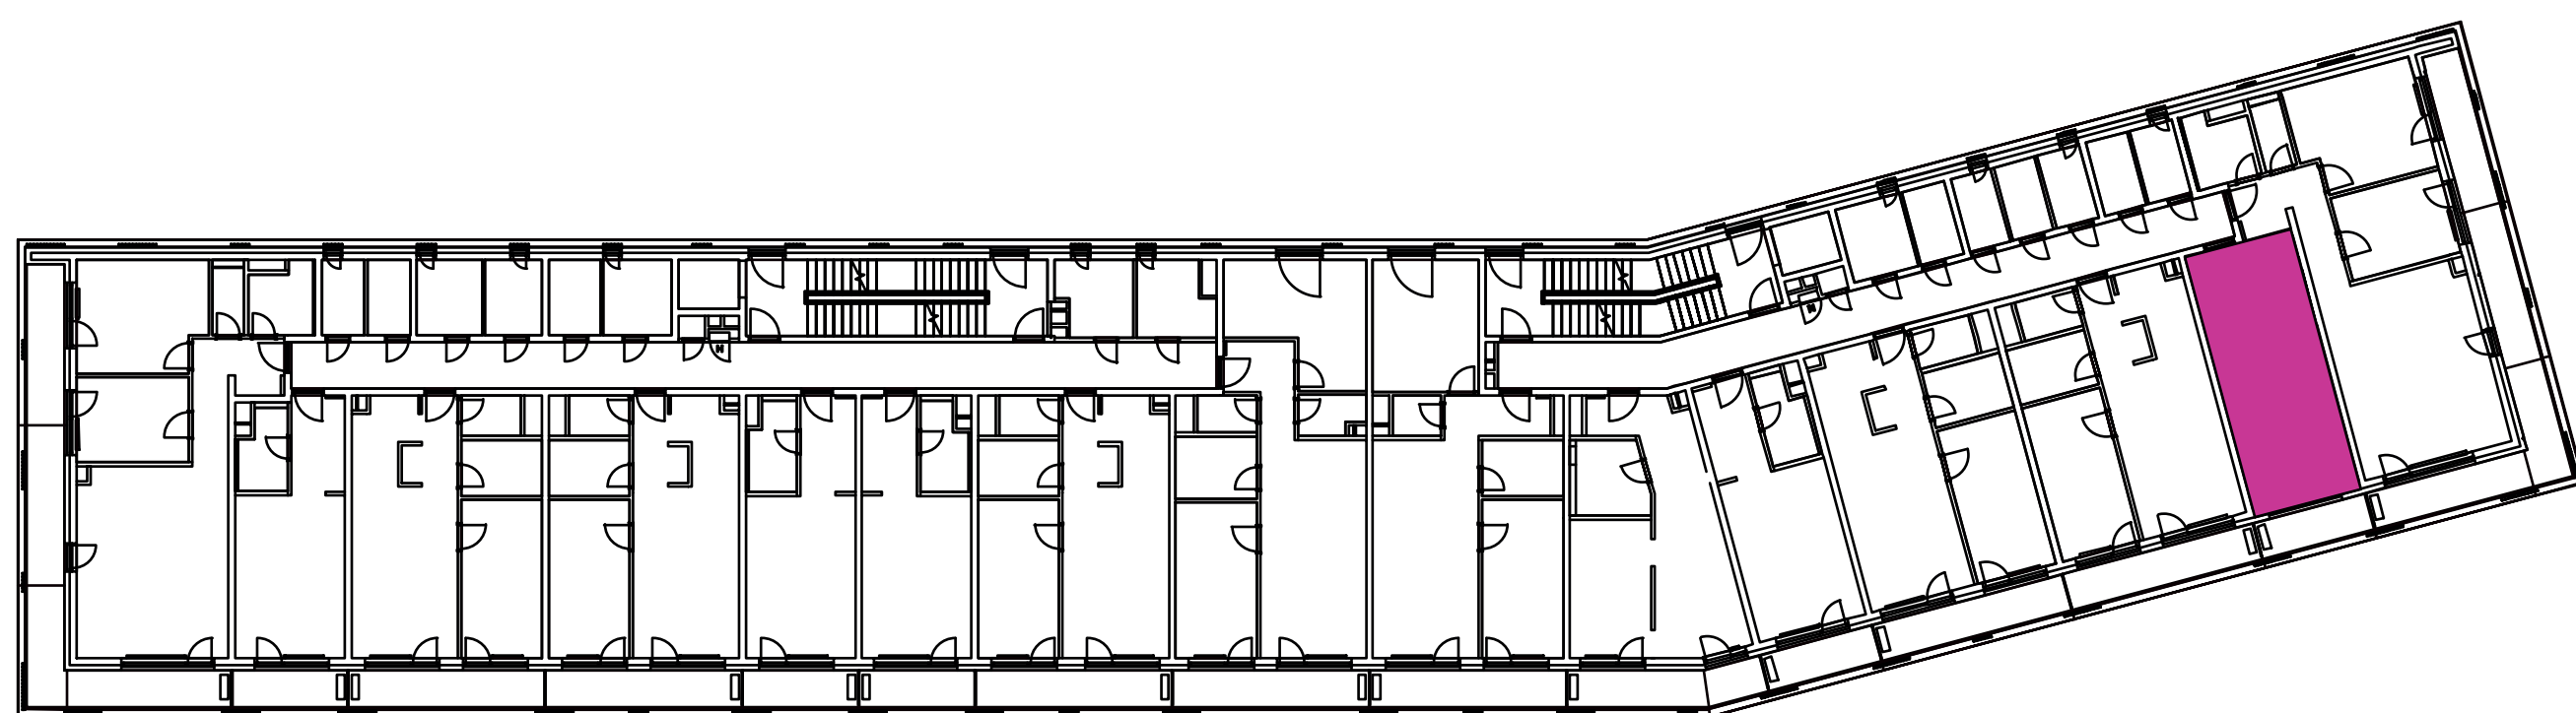

Označenie: **E1.5.14**
 Budova: **E1 - Angela**
 Podlažie: **5NP**
 Počet izieb: **1+kk**
 Výmera interiéru: **31,04 m²** (vrátane skladu)
 Výmera exteriéru: **4,56 m²**

NOVÝ RUŽINOV
 Radost' žiť

01	VSTUPNÁ HALA	5,52 m ²
02	KÚPEĽŇA + WC	3,73 m ²
03	KUCHYŇA	3,72 m ²
04	OBÝVACIA IZBA	14,74 m ²
05	BALKÓN	4,56 m ²
K5-14	SKLAD	3,33 m ²
CELKOVÁ VÝMERA		35,60 m²

Uvedené rozmery sú predbežné a nemusia sa zhodovať s realizáciou. Riešenie zariadenia je ilustračné.

CZ
SLOVAKIA

Developer

CZ Slovakia, a.s.
 Dvořákovo nábrežie 8/A
 811 02 Bratislava

Predajné miesto

Nový Ružinov – Budova Elisabeth
 Bajkalská 45/A
 821 05 Bratislava