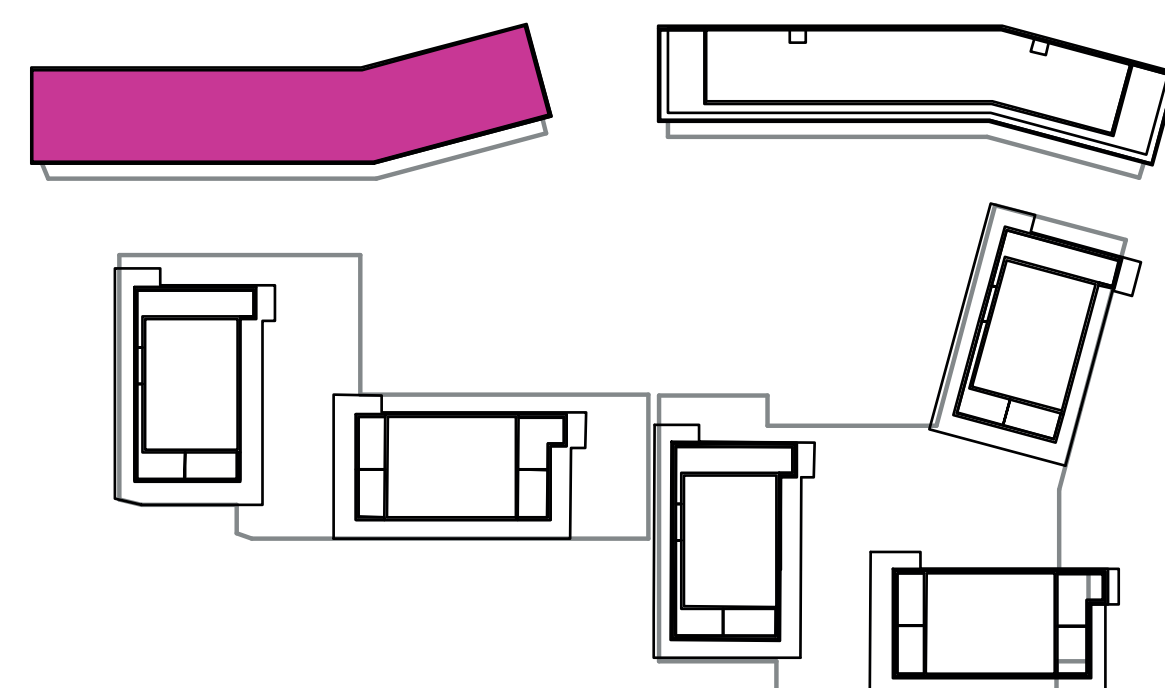

Označenie: **E1.5.14**
 Budova: **E1 - Angela**
 Podlažie: **5NP**
 Počet izieb: **1+kk**
 Výmera interiéru: **31,04 m²** (vrátane skladu)
 Výmera exteriéru: **4,56 m²**

NOVÝ RUŽINOV
 Radost' žiť

01	VSTUPNÁ HALA	5,52 m ²
02	KÚPEĽŇA + WC	3,73 m ²
03	KUCHYŇA	3,72 m ²
04	OBÝVACIA IZBA	14,74 m ²
05	BALKÓN	4,56 m ²
K5-14	SKLAD	3,33 m ²
CELKOVÁ VÝMERA		35,60 m²

Uvedené rozmery sú predbežné a nemusia sa zhodovať s realizáciou. Riešenie zariadenia je ilustračné.

CZ
SLOVAKIA

Developer

CZ Slovakia, a.s.
 Dvořákovo nábrežie 8/A
 811 02 Bratislava

Predajné miesto

Nový Ružinov – Budova Elisabeth
 Bajkalská 45/A
 821 05 Bratislava