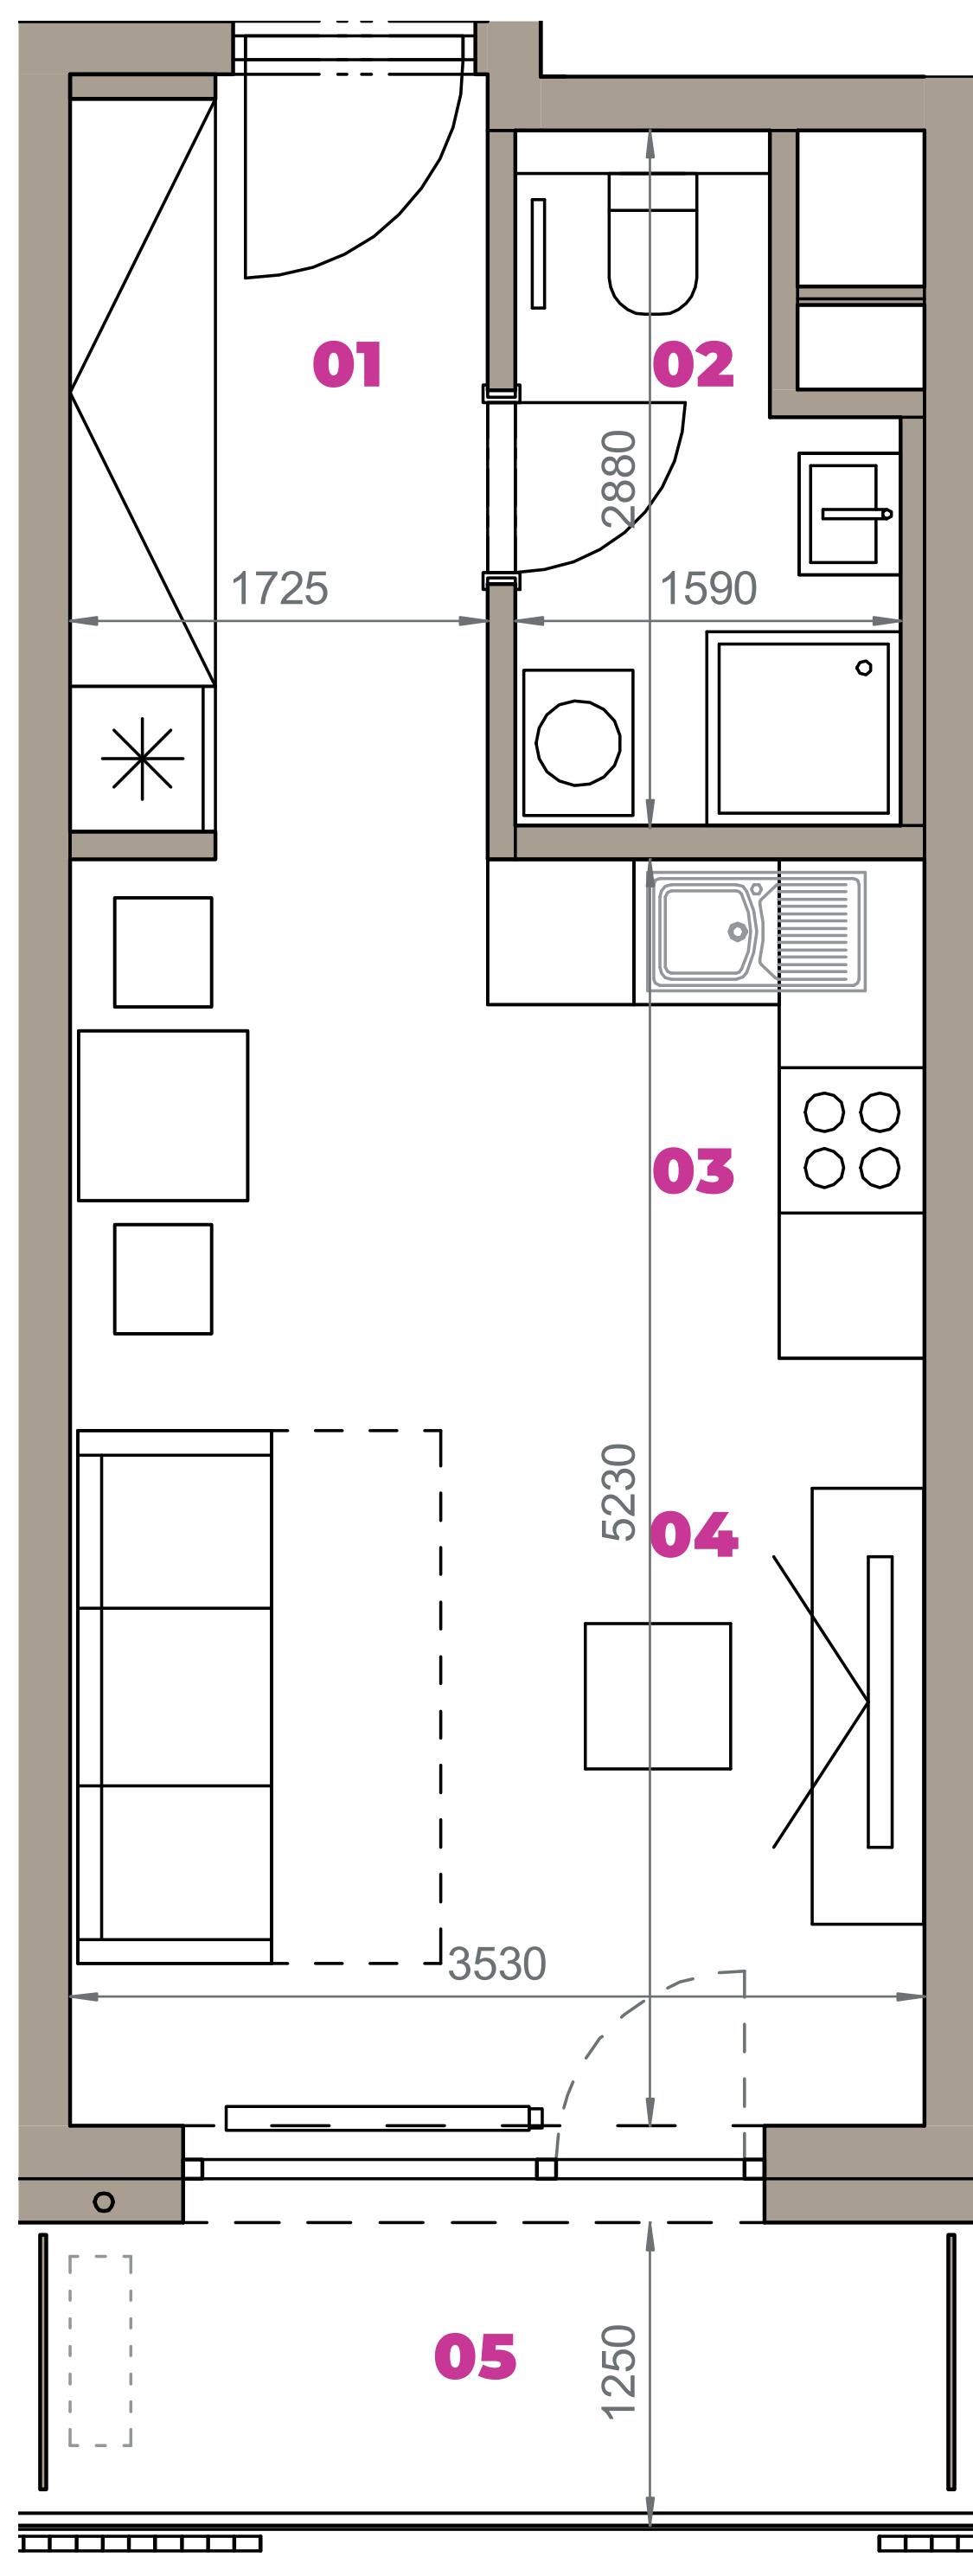

Označenie: **E1.5.14**
 Budova: **E1 - Angela**
 Podlažie: **5NP**
 Počet izieb: **1+kk**
 Výmera interiéru: **31,04 m²** (vrátane skladu)
 Výmera exteriéru: **4,56 m²**

NOVÝ RUŽINOV
 Radost' žiť

01	VSTUPNÁ HALA	5,52 m ²
02	KÚPEĽŇA + WC	3,73 m ²
03	KUCHYŇA	3,72 m ²
04	OBÝVACIA IZBA	14,74 m ²
05	BALKÓN	4,56 m ²
K5-14	SKLAD	3,33 m ²
CELKOVÁ VÝMERA		35,60 m²

Uvedené rozmery sú predbežné a nemusia sa zhodovať s realizáciou. Riešenie zariadenia je ilustračné.

CZ
SLOVAKIA

Developer

CZ Slovakia, a.s.
 Dvořákovo nábrežie 8/A
 811 02 Bratislava

Predajné miesto

Nový Ružinov – Budova Elisabeth
 Bajkalská 45/A
 821 05 Bratislava