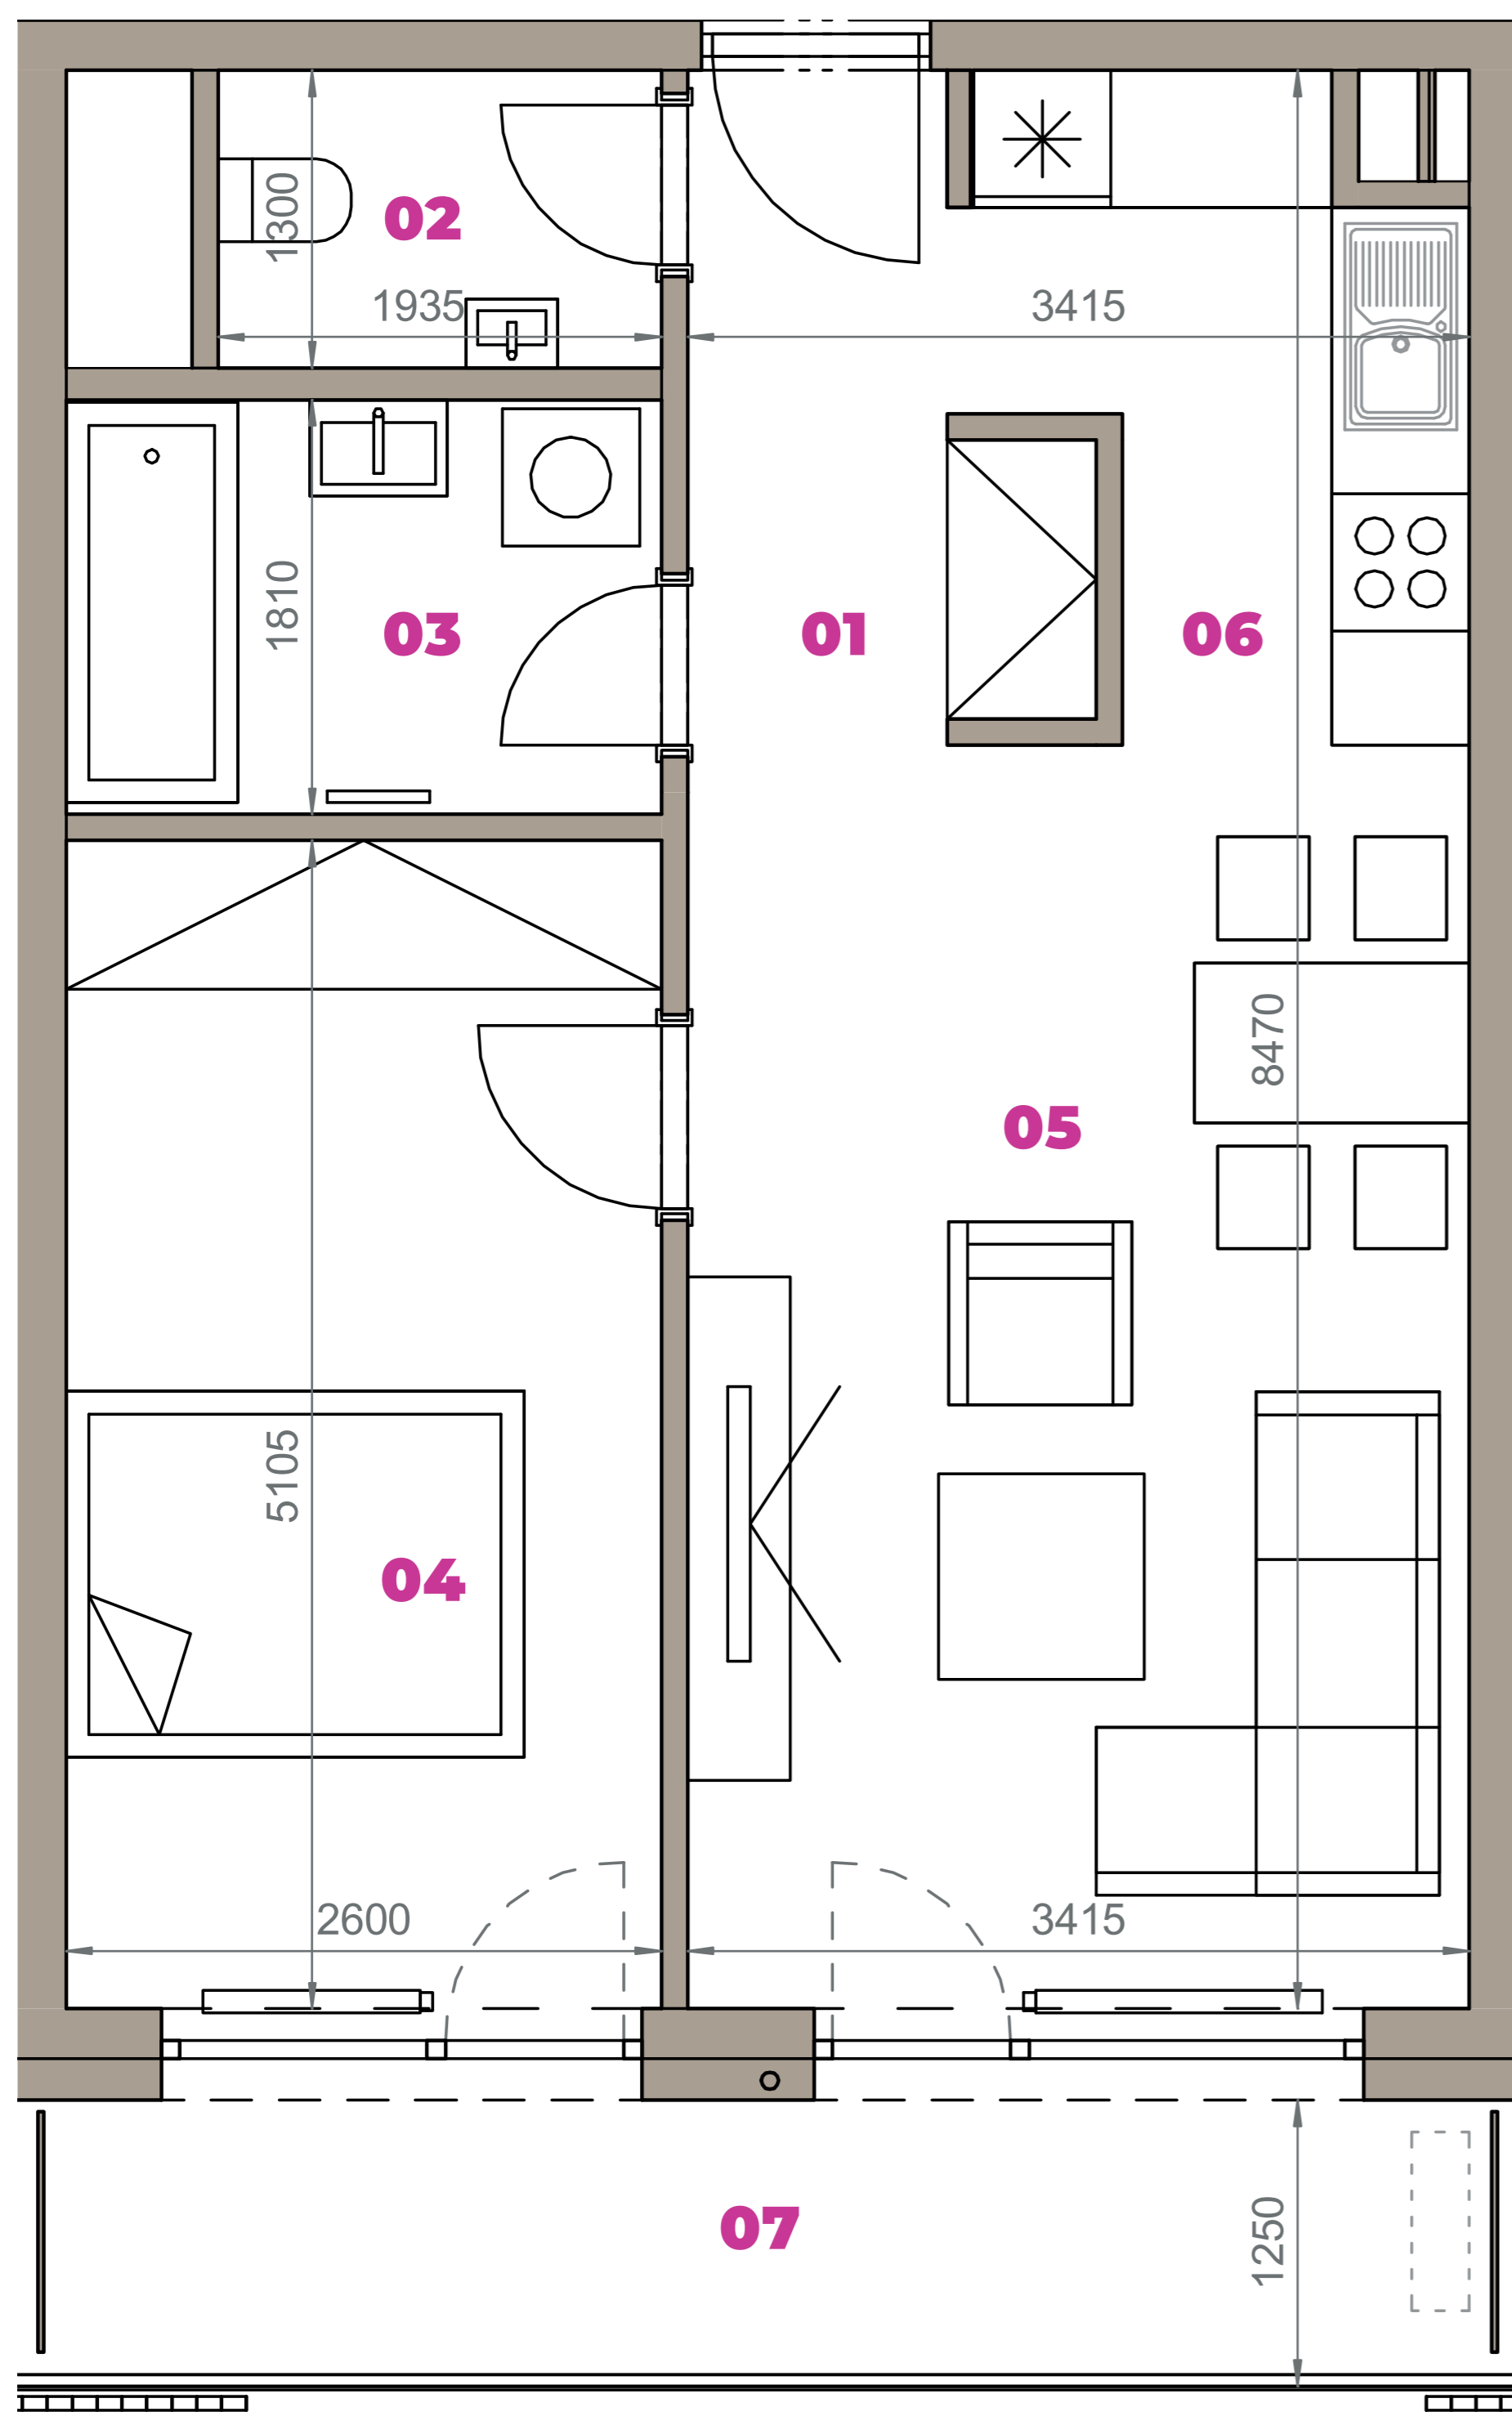

Označenie: **E1.5.13**
 Budova: **E1 - Angela**
 Podlažie: **5NP**
 Počet izieb: **2+kk**
 Výmera interiéru: **52,23 m²** (vrátane skladu)
 Výmera exteriéru: **7,75 m²**

NOVÝ RUŽINOV
 Radost' žiť

01	VSTUPNÁ HALA	4,08 m ²
02	WC	2,52 m ²
03	KÚPEĽŇA	4,71 m ²
04	IZBA	13,28 m ²
05	OBÝVACIA IZBA	19,05 m ²
06	KUCHYŇA	5,19 m ²
07	BALKÓN	7,75 m ²
K5-13	SKLAD	3,40 m ²
CELKOVÁ VÝMERA		59,98 m²

Uvedené rozmery sú predbežné a nemusia sa zhodovať s realizáciou. Riešenie zariadenia je ilustračné.

CZ
SLOVAKIA

Developer

CZ Slovakia, a.s.
 Dvořákovo nábrežie 8/A
 811 02 Bratislava

Predajné miesto

Nový Ružinov – Budova Elisabeth
 Bajkalská 45/A
 821 05 Bratislava