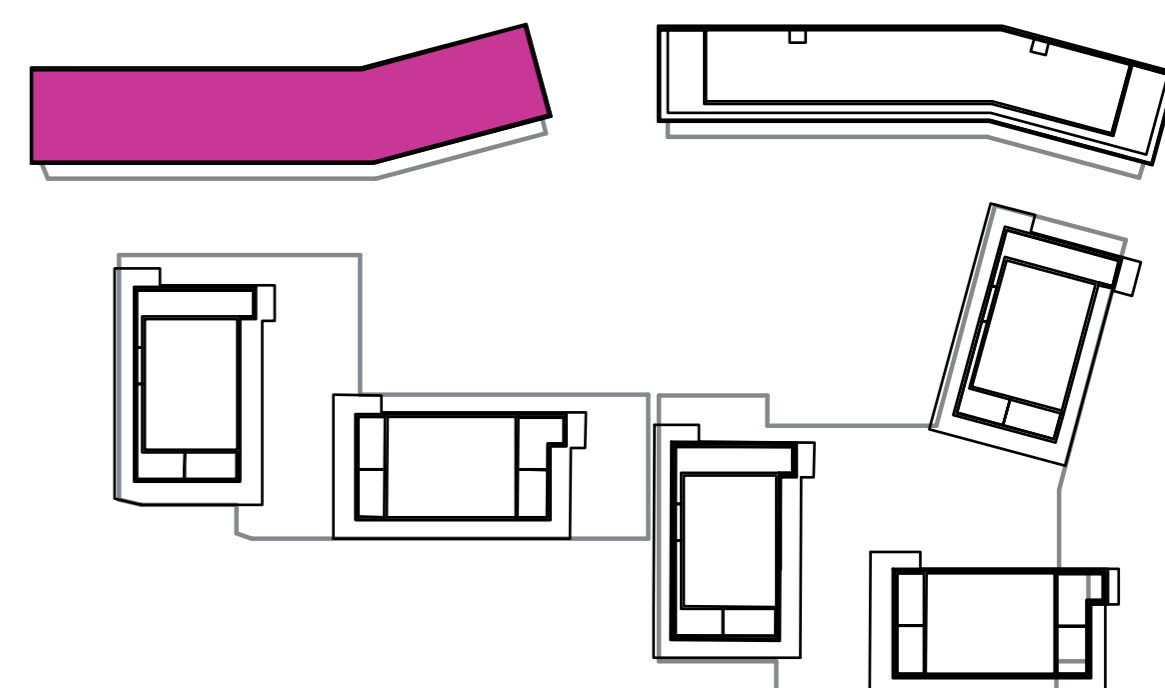

Označenie: **E1.5.13**
 Budova: **E1 - Angela**
 Podlažie: **5NP**
 Počet izieb: **2+kk**
 Výmera interiéru: **52,23 m²** (vrátane skladu)
 Výmera exteriéru: **7,75 m²**

NOVÝ RUŽINOV
 Radost' žiť

01	VSTUPNÁ HALA	4,08 m ²
02	WC	2,52 m ²
03	KÚPEĽŇA	4,71 m ²
04	IZBA	13,28 m ²
05	OBÝVACIA IZBA	19,05 m ²
06	KUCHYŇA	5,19 m ²
07	BALKÓN	7,75 m ²
K5-13	SKLAD	3,40 m ²
CELKOVÁ VÝMERA		59,98 m²

Uvedené rozmery sú predbežné a nemusia sa zhodovať s realizáciou. Riešenie zariadenia je ilustračné.

CZ
SLOVAKIA

Developer

CZ Slovakia, a.s.
 Dvořákovo nábrežie 8/A
 811 02 Bratislava

Predajné miesto

Nový Ružinov – Budova Elisabeth
 Bajkalská 45/A
 821 05 Bratislava