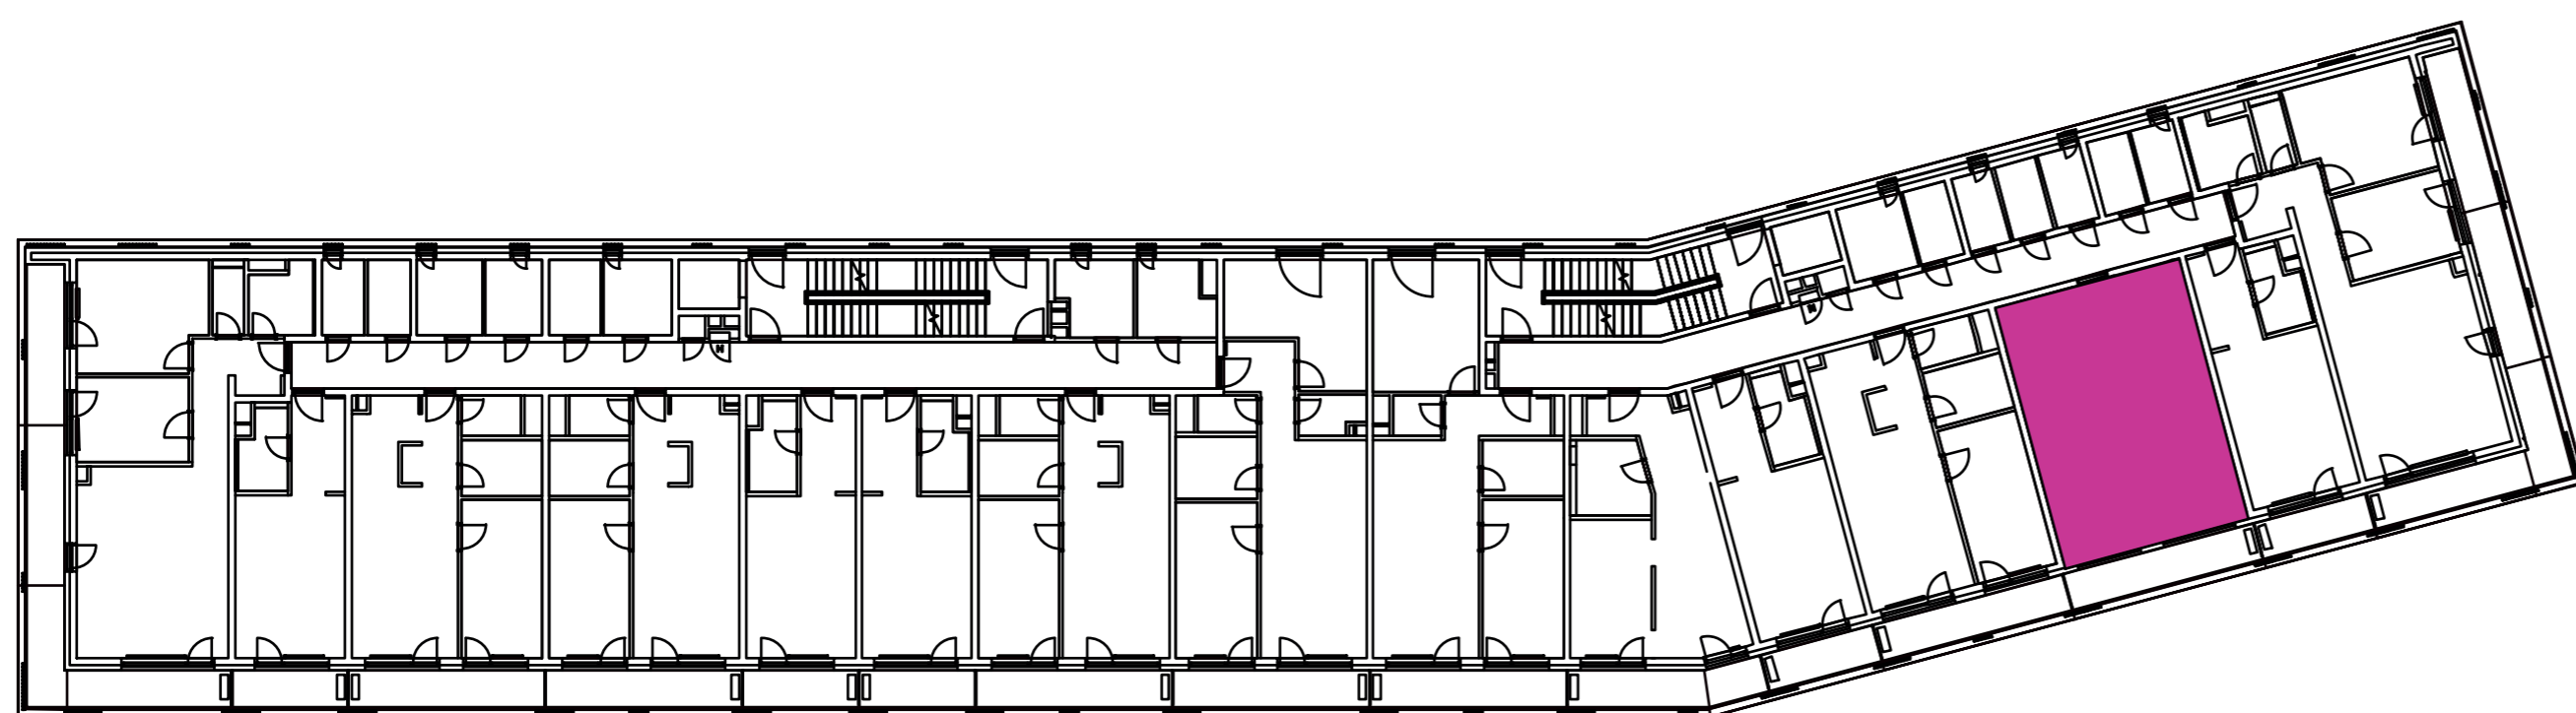

Označenie: **E1.5.13**
 Budova: **E1 - Angela**
 Podlažie: **5NP**
 Počet izieb: **2+kk**
 Výmera interiéru: **52,23 m²** (vrátane skladu)
 Výmera exteriéru: **7,75 m²**

NOVÝ RUŽINOV
 Radost' žiť

01	VSTUPNÁ HALA	4,08 m ²
02	WC	2,52 m ²
03	KÚPEĽŇA	4,71 m ²
04	IZBA	13,28 m ²
05	OBÝVACIA IZBA	19,05 m ²
06	KUCHYŇA	5,19 m ²
07	BALKÓN	7,75 m ²
K5-13	SKLAD	3,40 m ²
CELKOVÁ VÝMERA		59,98 m²

Uvedené rozmery sú predbežné a nemusia sa zhodovať s realizáciou. Riešenie zariadenia je ilustračné.

CZ
SLOVAKIA

Developer

CZ Slovakia, a.s.
 Dvořákovo nábrežie 8/A
 811 02 Bratislava

Predajné miesto

Nový Ružinov – Budova Elisabeth
 Bajkalská 45/A
 821 05 Bratislava