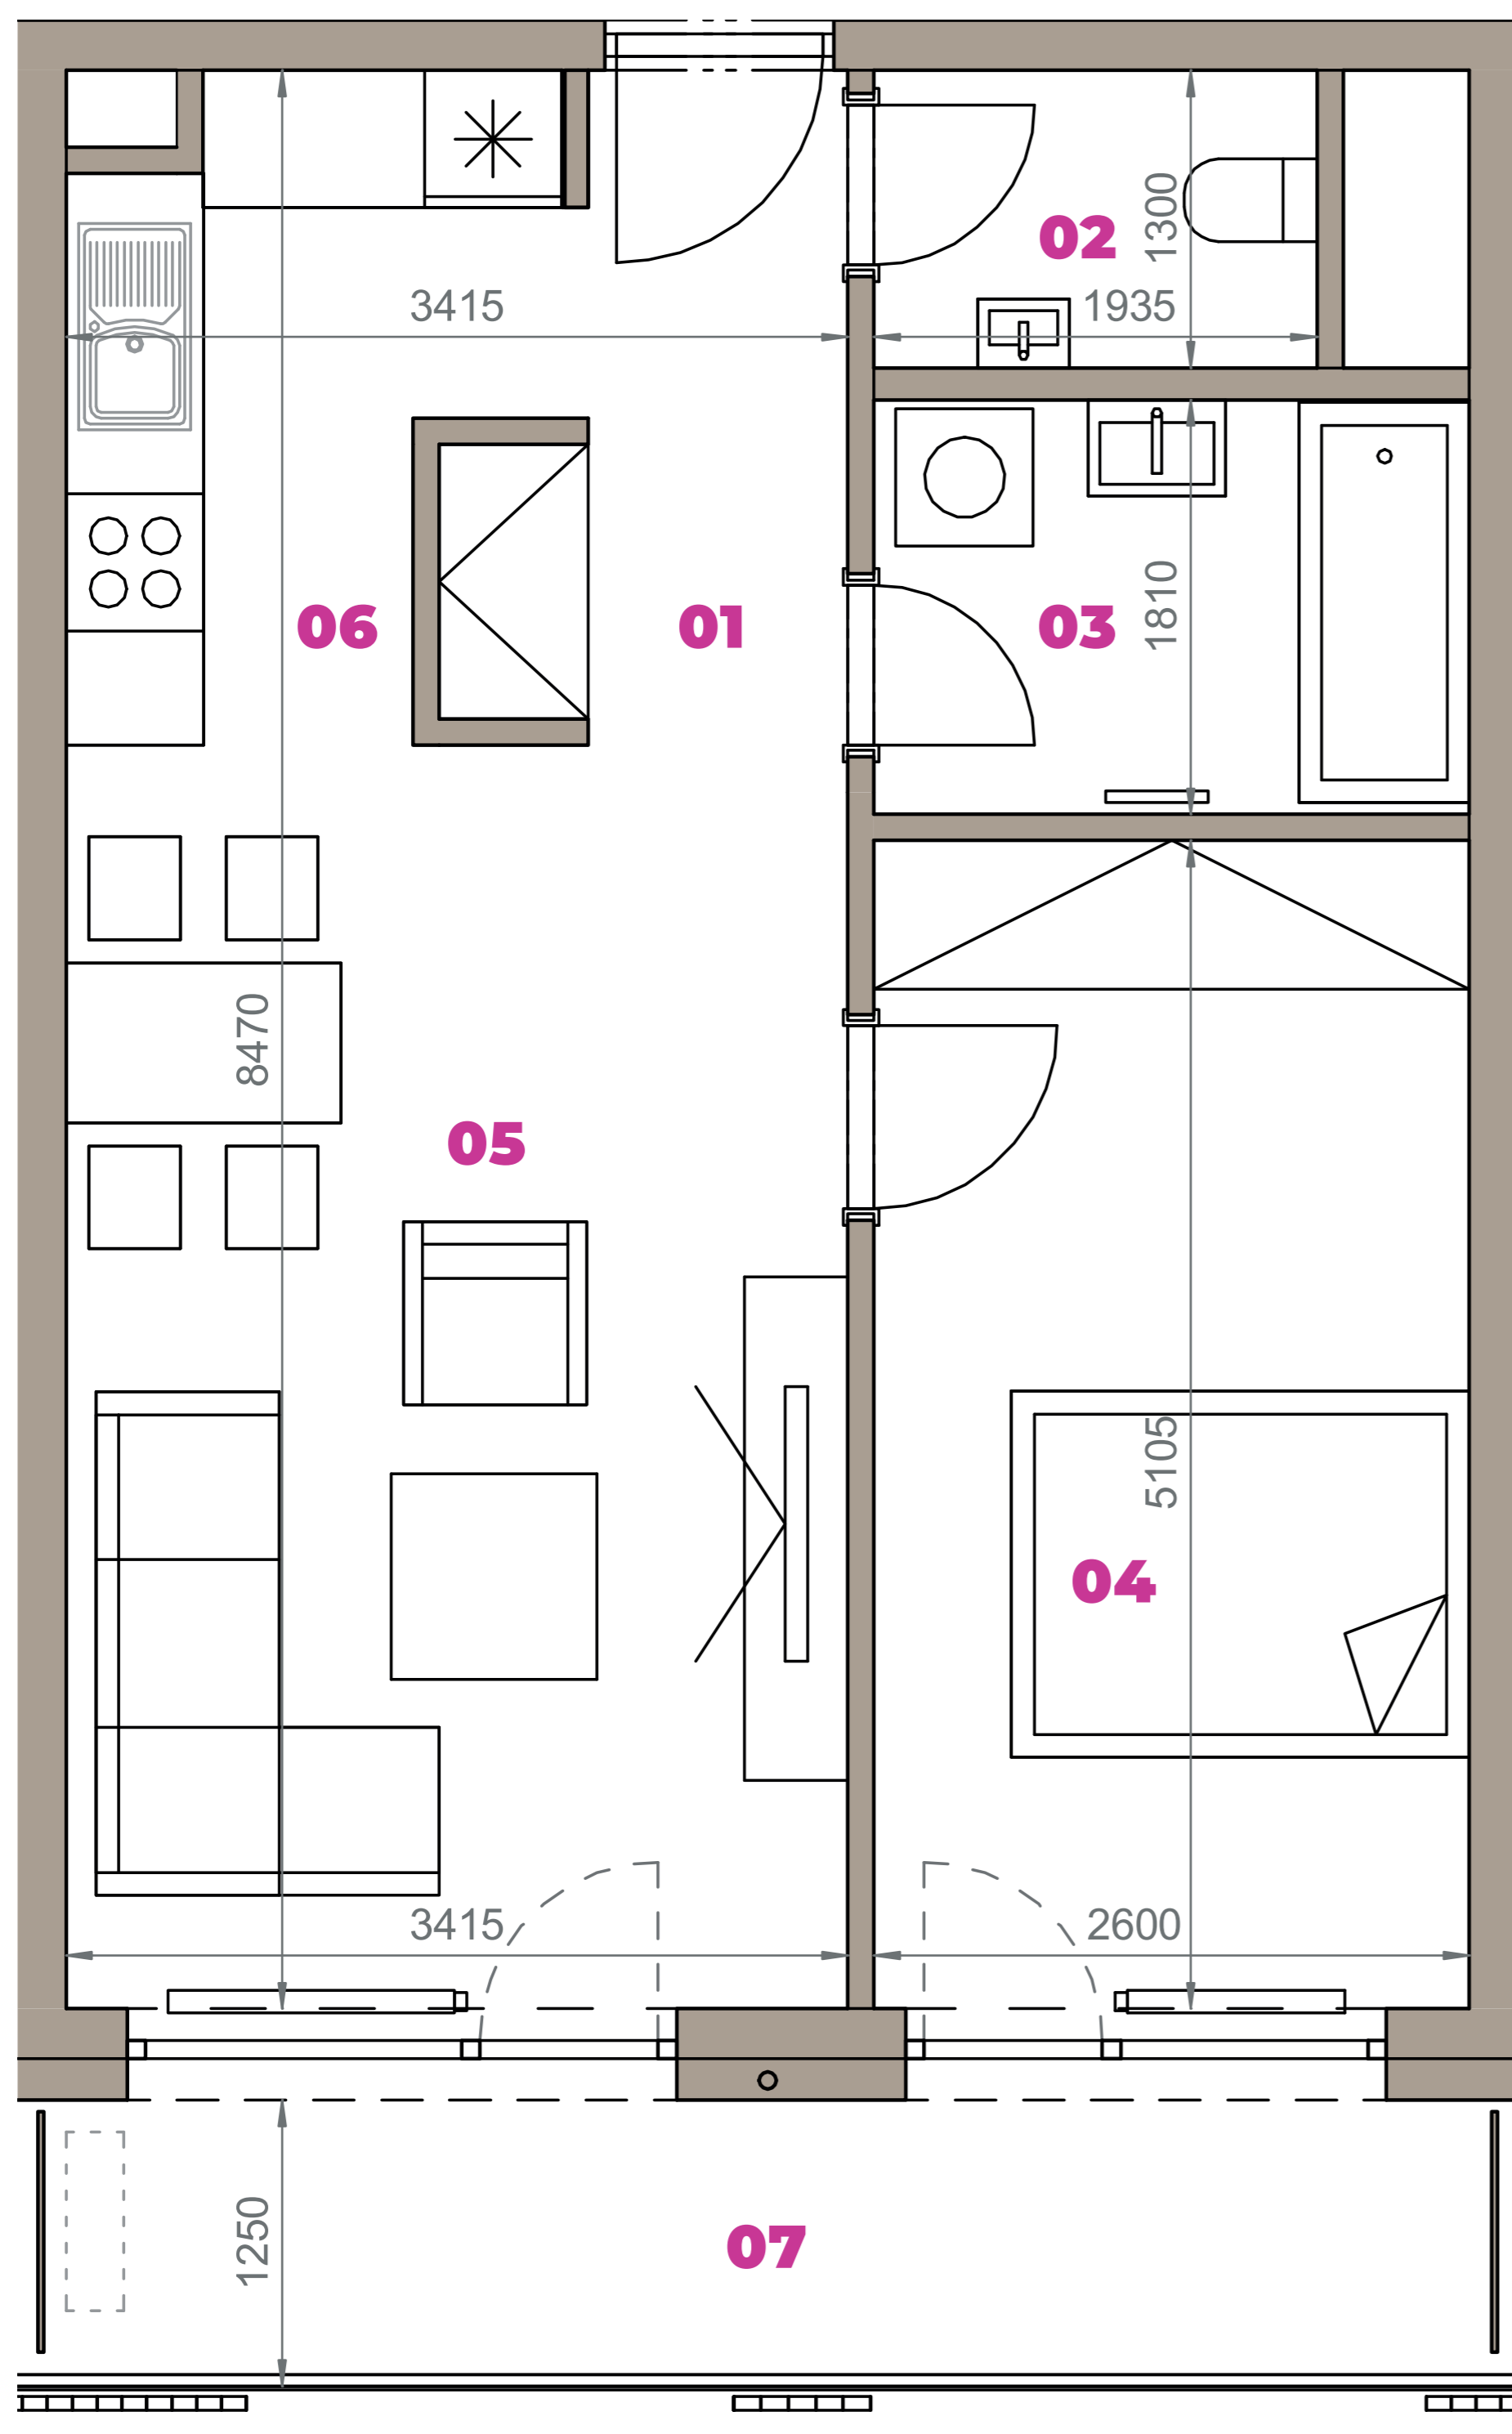

Označenie: **E1.5.12**
 Budova: **E1 - Angela**
 Podlažie: **5NP**
 Počet izieb: **2+kk**
 Výmera interiéru: **51,91 m²** (vrátane skladu)
 Výmera exteriéru: **7,75 m²**

NOVÝ RUŽINOV
 Radosť žiť

01	VSTUPNÁ HALA	4,13 m ²
02	WC	2,52 m ²
03	KÚPEĽŇA	4,71 m ²
04	IZBA	13,28 m ²
05	OBÝVACIA IZBA	18,70 m ²
06	KUCHYŇA	5,29 m ²
07	BALKÓN	7,75 m ²
K5-12	SKLAD	3,28 m ²
CELKOVÁ VÝMERA		59,66 m²