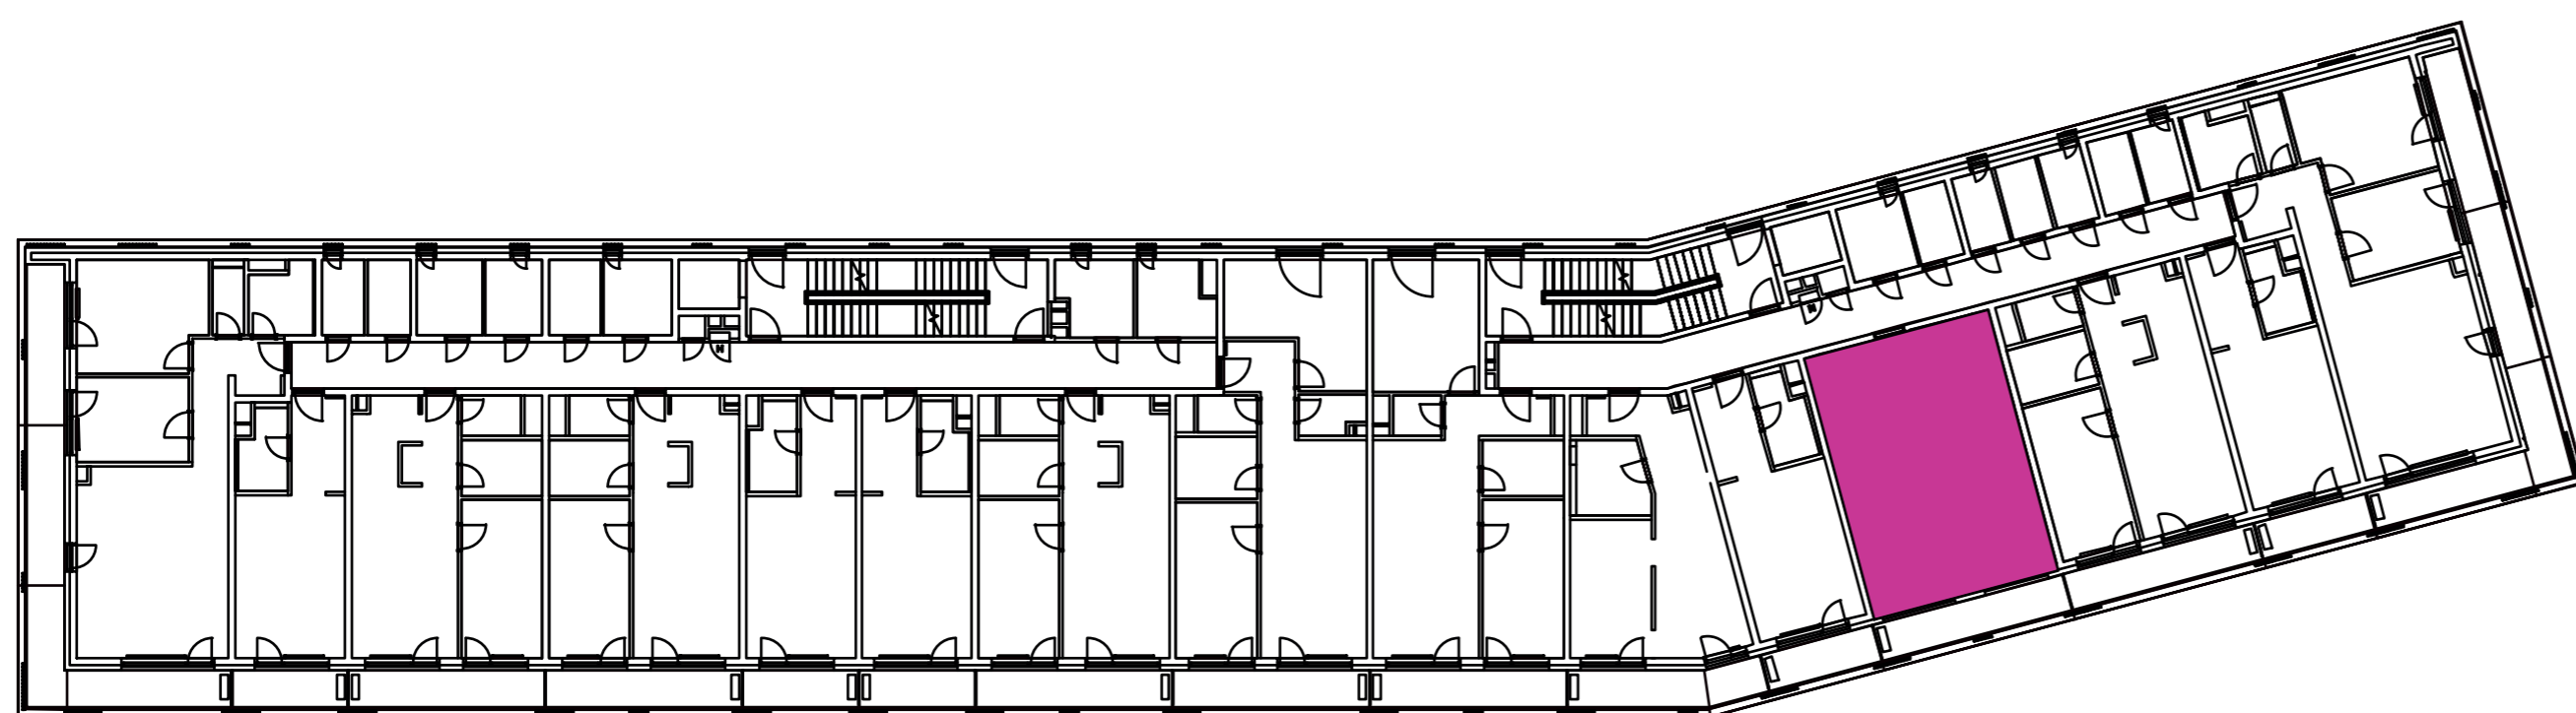

Označenie: **E1.5.12**
 Budova: **E1 - Angela**
 Podlažie: **5NP**
 Počet izieb: **2+kk**
 Výmera interiéru: **51,91 m²** (vrátane skladu)
 Výmera exteriéru: **7,75 m²**

NOVÝ RUŽINOV
 Radosť žiť

01	VSTUPNÁ HALA	4,13 m ²
02	WC	2,52 m ²
03	KÚPEĽŇA	4,71 m ²
04	IZBA	13,28 m ²
05	OBÝVACIA IZBA	18,70 m ²
06	KUCHYŇA	5,29 m ²
07	BALKÓN	7,75 m ²
K5-12	SKLAD	3,28 m ²
CELKOVÁ VÝMERA		59,66 m²

Uvedené rozmery sú predbežné a nemusia sa zhodovať s realizáciou. Riešenie zariadenia je ilustračné.

CZ
SLOVAKIA

Developer

CZ Slovakia, a.s.
 Dvořákovo nábrežie 8/A
 811 02 Bratislava

Predajné miesto

Nový Ružinov – Budova Elisabeth
 Bajkalská 45/A
 821 05 Bratislava