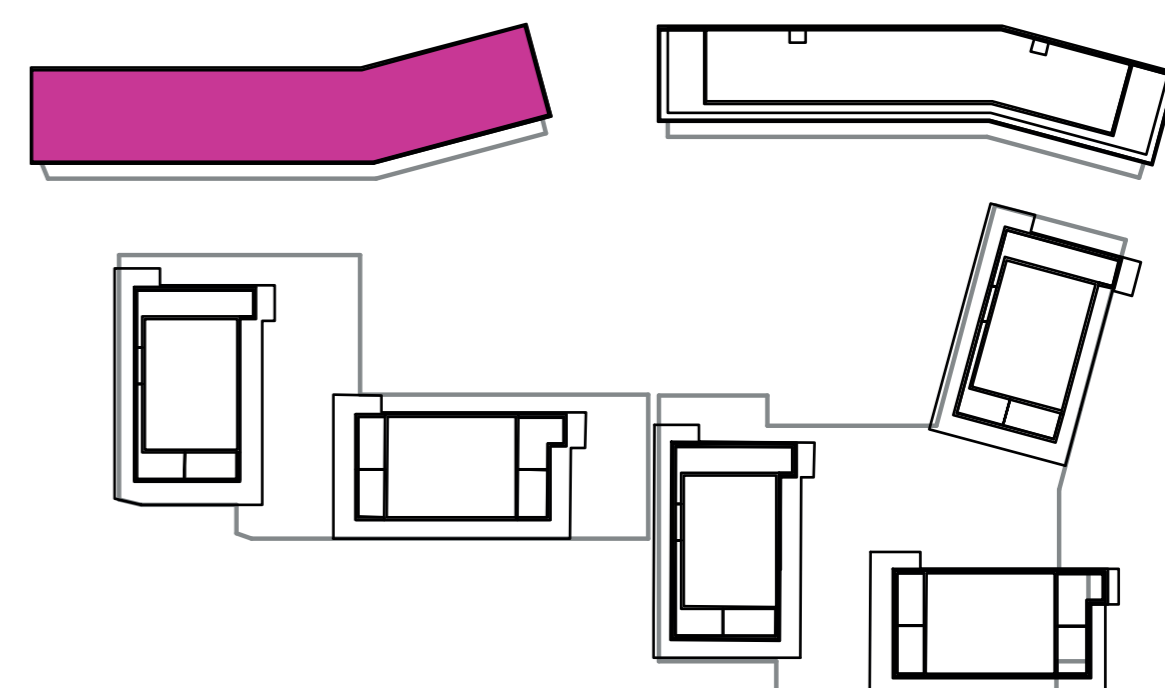

Označenie: **E1.5.12**
 Budova: **E1 - Angela**
 Podlažie: **5NP**
 Počet izieb: **2+kk**
 Výmera interiéru: **51,91 m²** (vrátane skladu)
 Výmera exteriéru: **7,75 m²**

NOVÝ RUŽINOV
 Radosť žiť

01	VSTUPNÁ HALA	4,13 m ²
02	WC	2,52 m ²
03	KÚPEĽŇA	4,71 m ²
04	IZBA	13,28 m ²
05	OBÝVACIA IZBA	18,70 m ²
06	KUCHYŇA	5,29 m ²
07	BALKÓN	7,75 m ²
K5-12	SKLAD	3,28 m ²
CELKOVÁ VÝMERA		59,66 m²

Uvedené rozmery sú predbežné a nemusia sa zhodovať s realizáciou. Riešenie zariadenia je ilustračné.

CZ
SLOVAKIA

Developer

CZ Slovakia, a.s.
 Dvořákovo nábrežie 8/A
 811 02 Bratislava

Predajné miesto

Nový Ružinov – Budova Elisabeth
 Bajkalská 45/A
 821 05 Bratislava