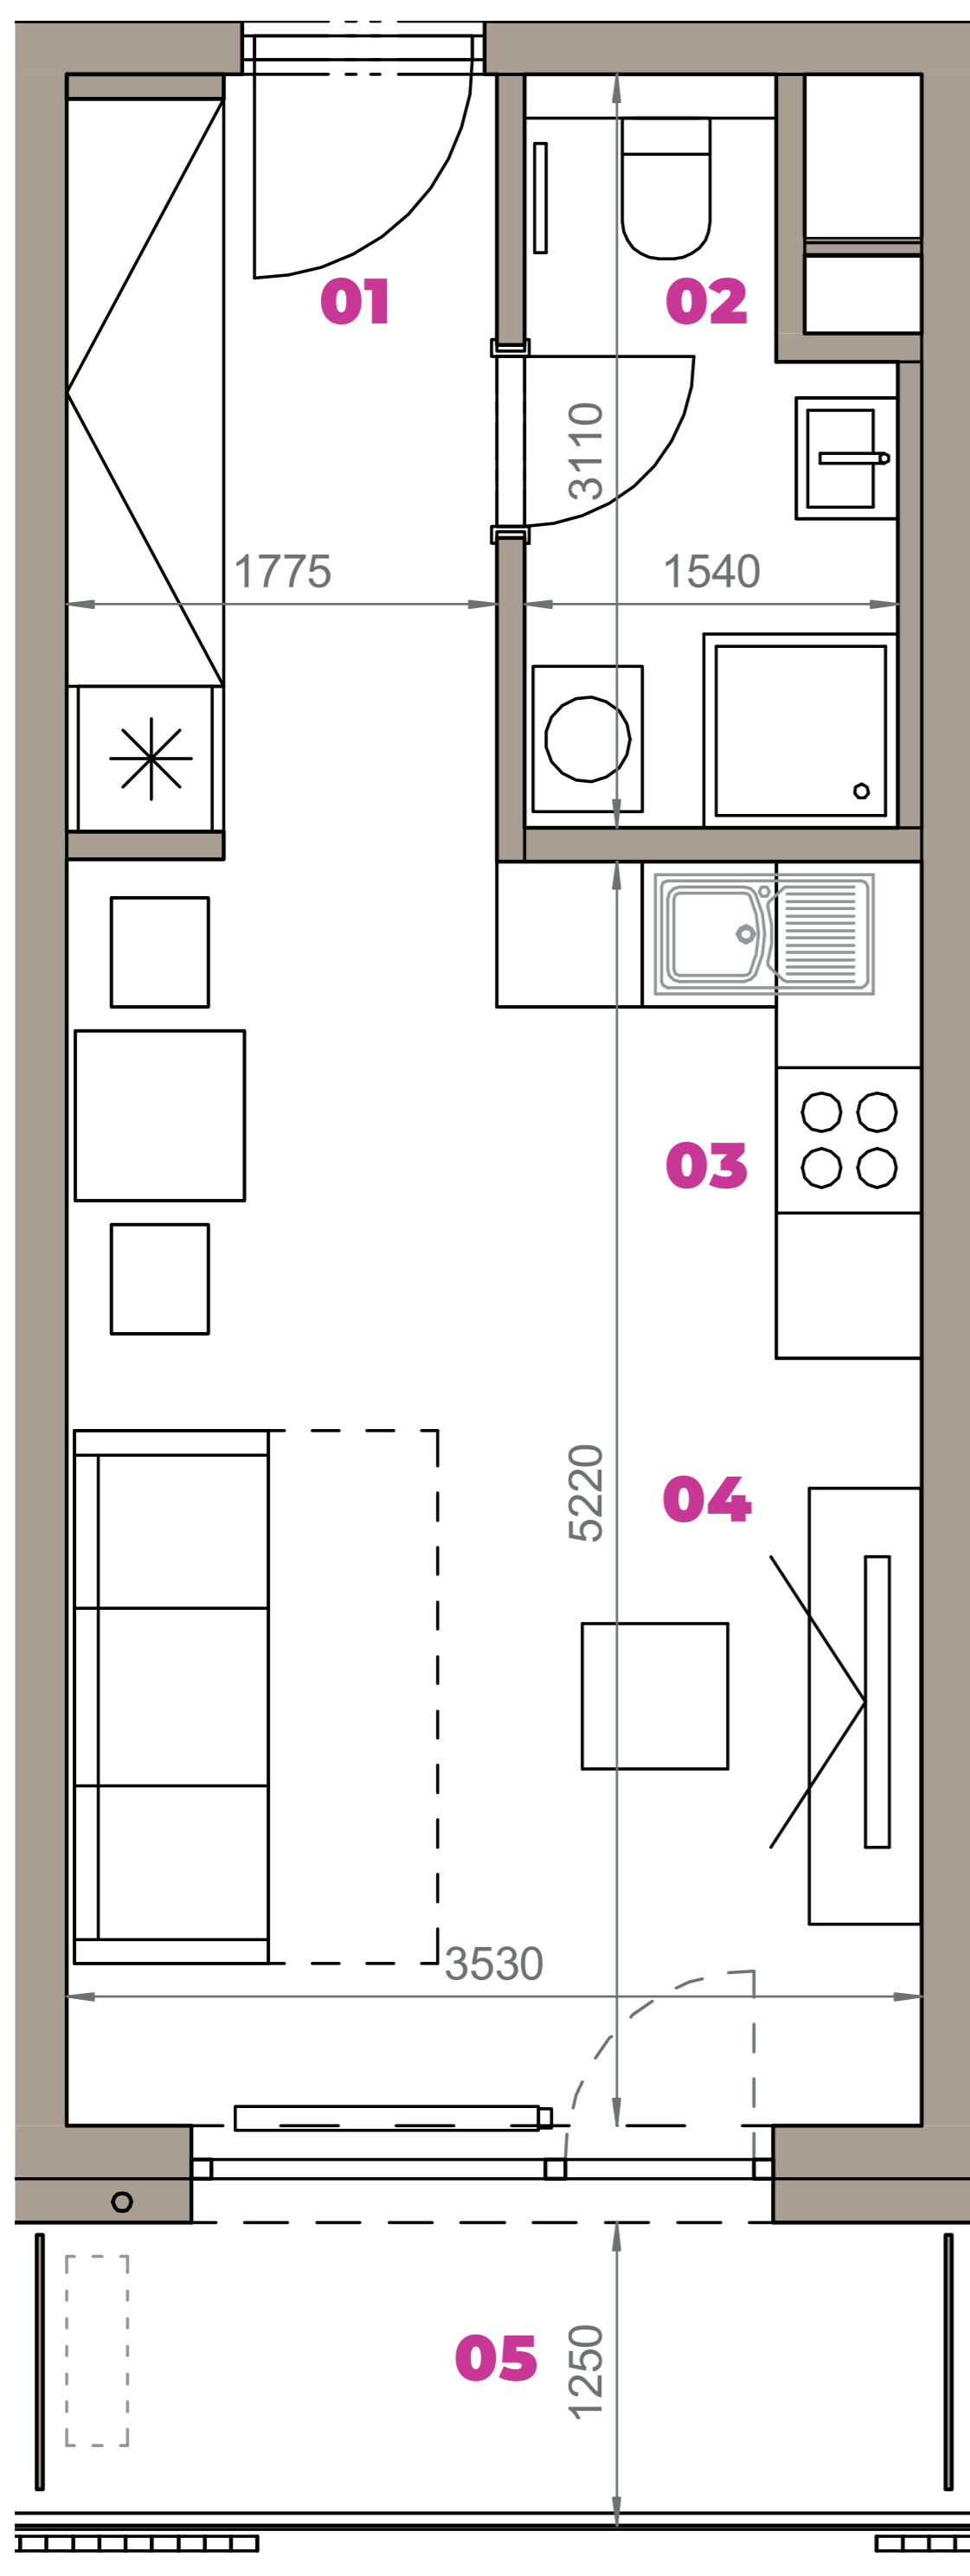

Označenie: **E1.5.11**
 Budova: **E1 - Angela**
 Podlažie: **5NP**
 Počet izieb: **1+kk**
 Výmera interiéru: **31,37 m²** (vrátane skladu)
 Výmera exteriéru: **4,56 m²**

NOVÝ RUŽINOV
 Radost' žiť

01	VSTUPNÁ HALA	5,62 m ²
02	KÚPEĽŇA + WC	4,01 m ²
03	KUCHYŇA	3,60 m ²
04	OBÝVACIA IZBA	14,91 m ²
05	BALKÓN	4,56 m ²
K5-11	SKLAD	3,23 m ²
CELKOVÁ VÝMERA		35,93 m²

Uvedené rozmery sú predbežné a nemusia sa zhodovať s realizáciou. Riešenie zariadenia je ilustračné.

CZ
SLOVAKIA

Developer

CZ Slovakia, a.s.
 Dvořákovo nábrežie 8/A
 811 02 Bratislava

Predajné miesto

Nový Ružinov – Budova Elisabeth
 Bajkalská 45/A
 821 05 Bratislava