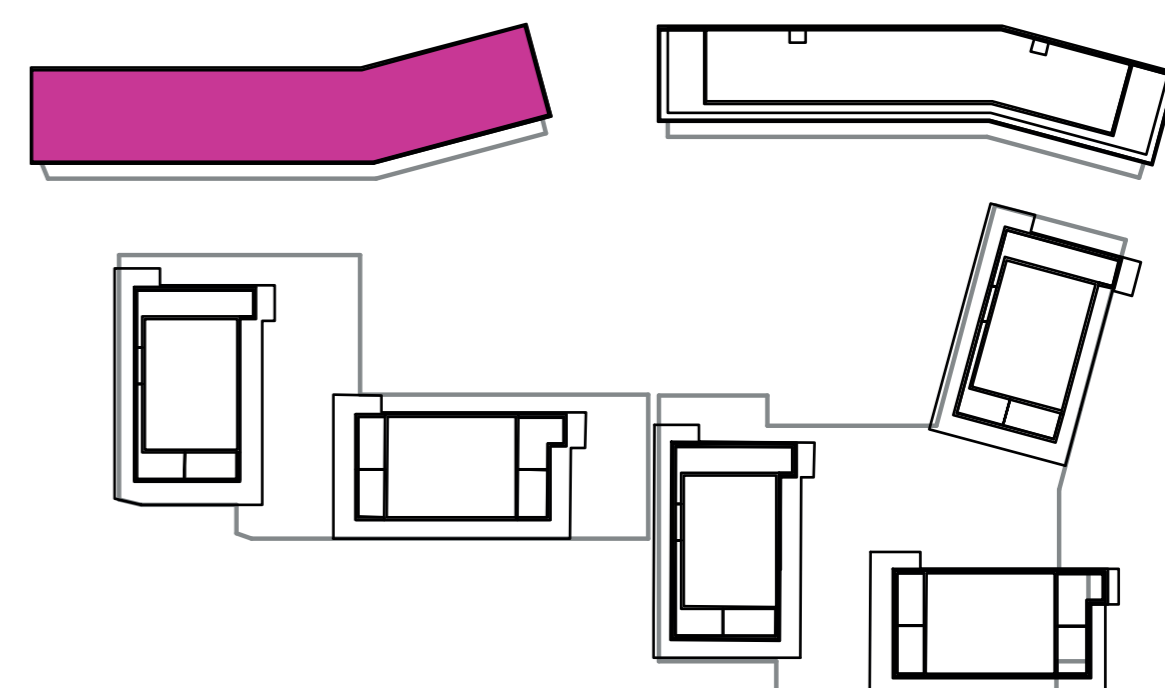

Označenie: **E1.5.11**
 Budova: **E1 - Angela**
 Podlažie: **5NP**
 Počet izieb: **1+kk**
 Výmera interiéru: **31,37 m²** (vrátane skladu)
 Výmera exteriéru: **4,56 m²**

NOVÝ RUŽINOV
 Radost' žiť

01	VSTUPNÁ HALA	5,62 m ²
02	KÚPEĽŇA + WC	4,01 m ²
03	KUCHYŇA	3,60 m ²
04	OBÝVACIA IZBA	14,91 m ²
05	BALKÓN	4,56 m ²
K5-11	SKLAD	3,23 m ²
CELKOVÁ VÝMERA		35,93 m²

Uvedené rozmery sú predbežné a nemusia sa zhodovať s realizáciou. Riešenie zariadenia je ilustračné.

CZ
SLOVAKIA

Developer

CZ Slovakia, a.s.
 Dvořákovo nábrežie 8/A
 811 02 Bratislava

Predajné miesto

Nový Ružinov – Budova Elisabeth
 Bajkalská 45/A
 821 05 Bratislava