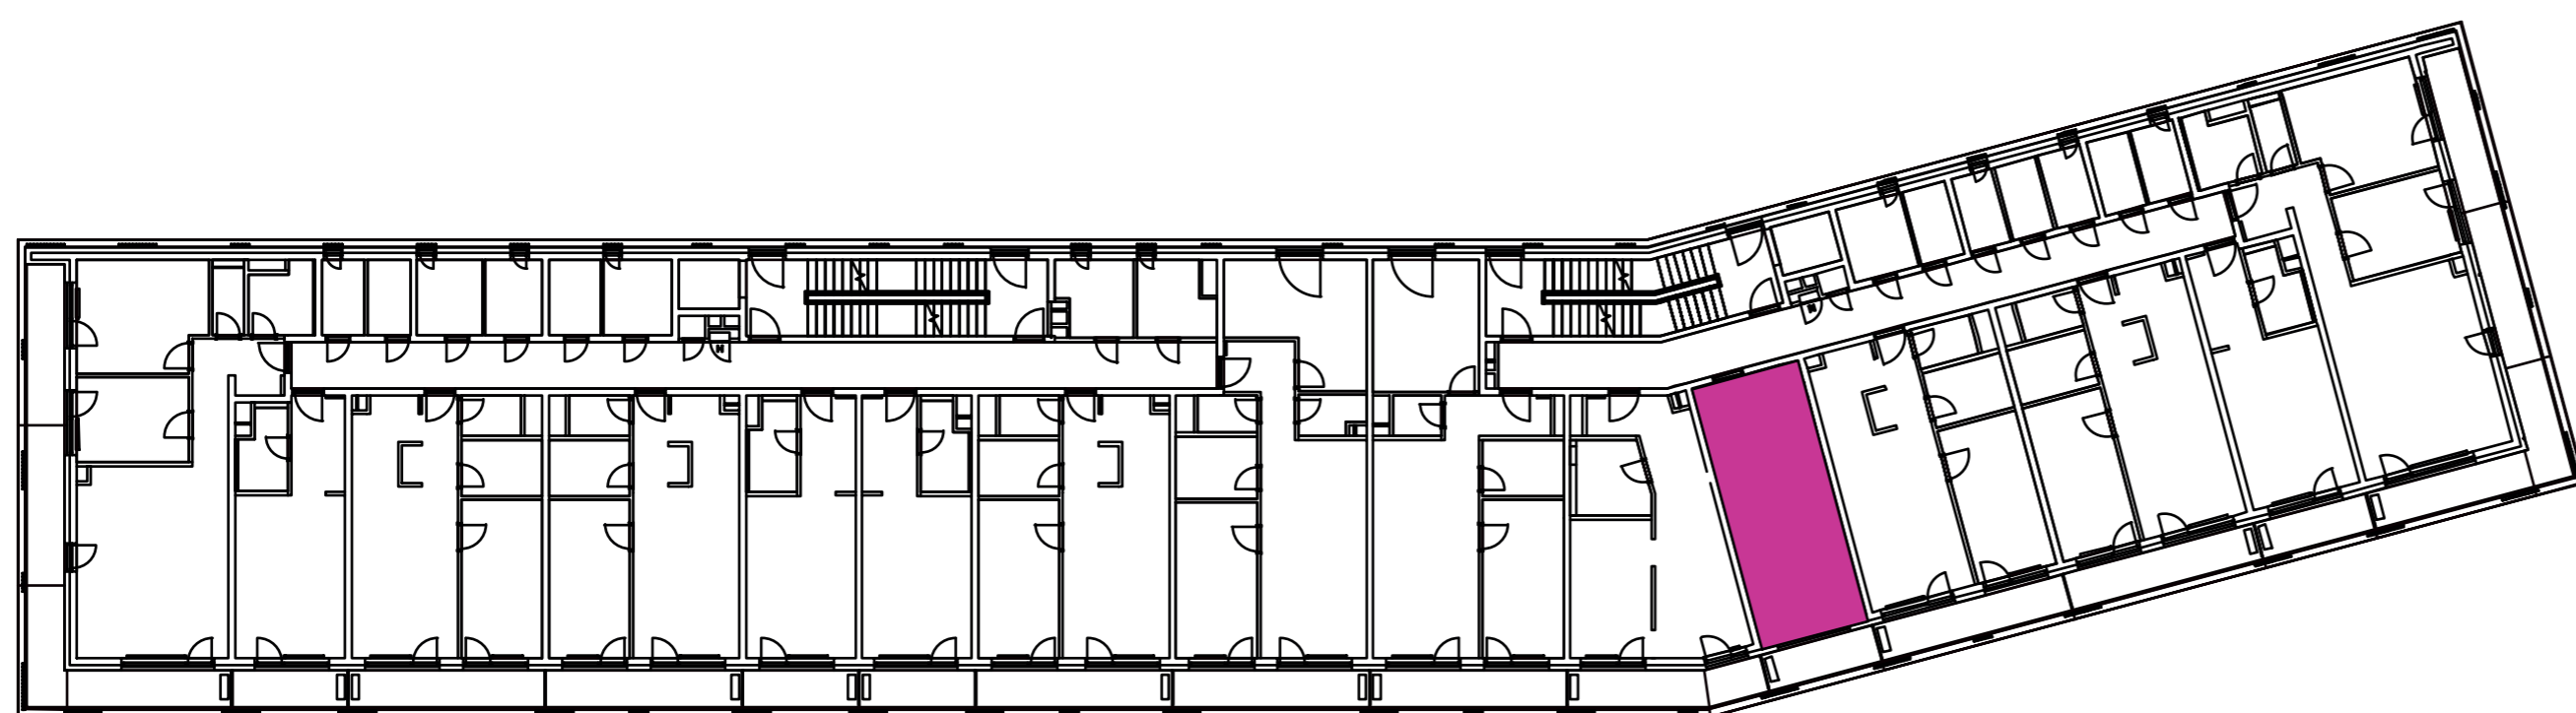

Označenie: **E1.5.11**
 Budova: **E1 - Angela**
 Podlažie: **5NP**
 Počet izieb: **1+kk**
 Výmera interiéru: **31,37 m²** (vrátane skladu)
 Výmera exteriéru: **4,56 m²**

NOVÝ RUŽINOV
 Radost' žiť

01	VSTUPNÁ HALA	5,62 m ²
02	KÚPEĽŇA + WC	4,01 m ²
03	KUCHYŇA	3,60 m ²
04	OBÝVACIA IZBA	14,91 m ²
05	BALKÓN	4,56 m ²
K5-11	SKLAD	3,23 m ²
CELKOVÁ VÝMERA		35,93 m²

Uvedené rozmery sú predbežné a nemusia sa zhodovať s realizáciou. Riešenie zariadenia je ilustračné.

CZ
SLOVAKIA

Developer

CZ Slovakia, a.s.
 Dvořákovo nábrežie 8/A
 811 02 Bratislava

Predajné miesto

Nový Ružinov – Budova Elisabeth
 Bajkalská 45/A
 821 05 Bratislava