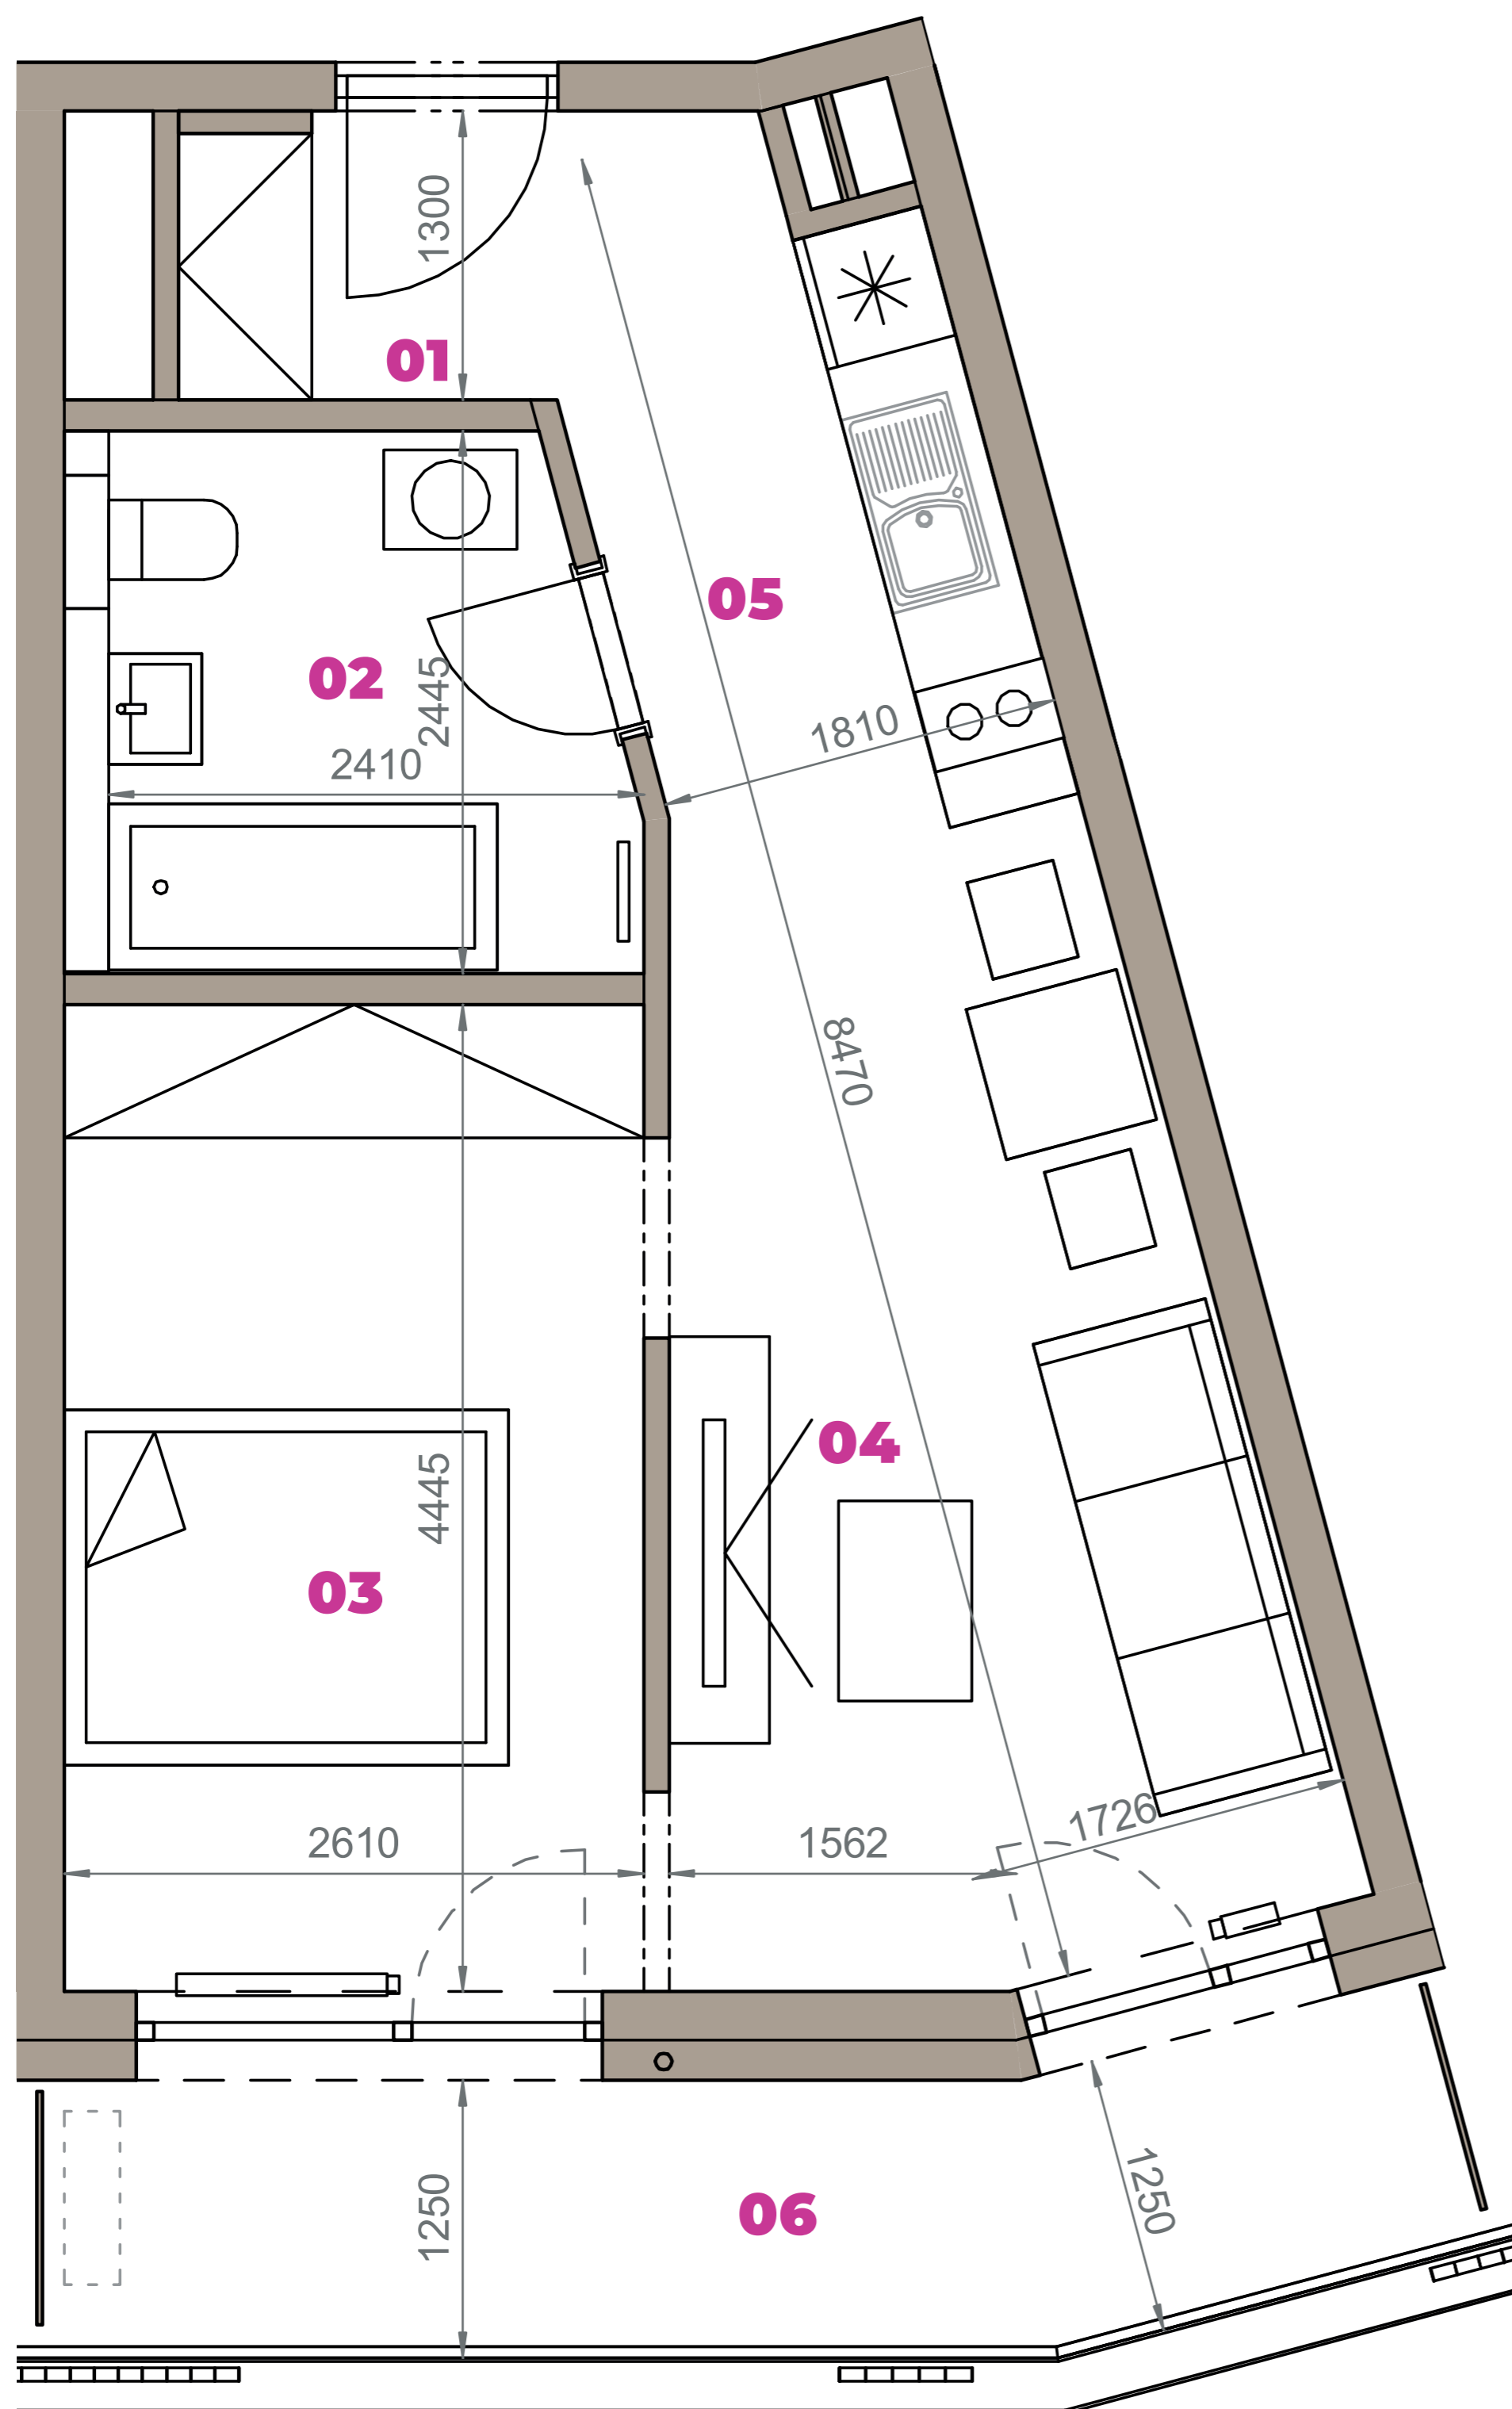

Označenie: **E1.5.10**
 Budova: **E1 - Angela**
 Podlažie: **5NP**
 Počet izieb: **1,5+kk**
 Výmera interiéru: **41,90 m²** (vrátane skladu)
 Výmera exteriéru: **7,86 m²**

NOVÝ RUŽINOV
 Radost' žiť

01	VSTUPNÁ HALA	2,23 m ²
02	KÚPEĽŇA + WC	5,97 m ²
03	SPACÍ KÚT	11,60 m ²
04	OBÝVACIA IZBA	10,28 m ²
05	KUCHYŇA	8,39 m ²
06	BALKÓN	7,86 m ²
K5-10	SKLAD	3,43 m ²
CELKOVÁ VÝMERA		49,76 m²

Uvedené rozmery sú predbežné a nemusia sa zhodovať s realizáciou. Riešenie zariadenia je ilustračné.

CZ
SLOVAKIA

Developer

CZ Slovakia, a.s.
 Dvořákovo nábrežie 8/A
 811 02 Bratislava

Predajné miesto

Nový Ružinov – Budova Elisabeth
 Bajkalská 45/A
 821 05 Bratislava