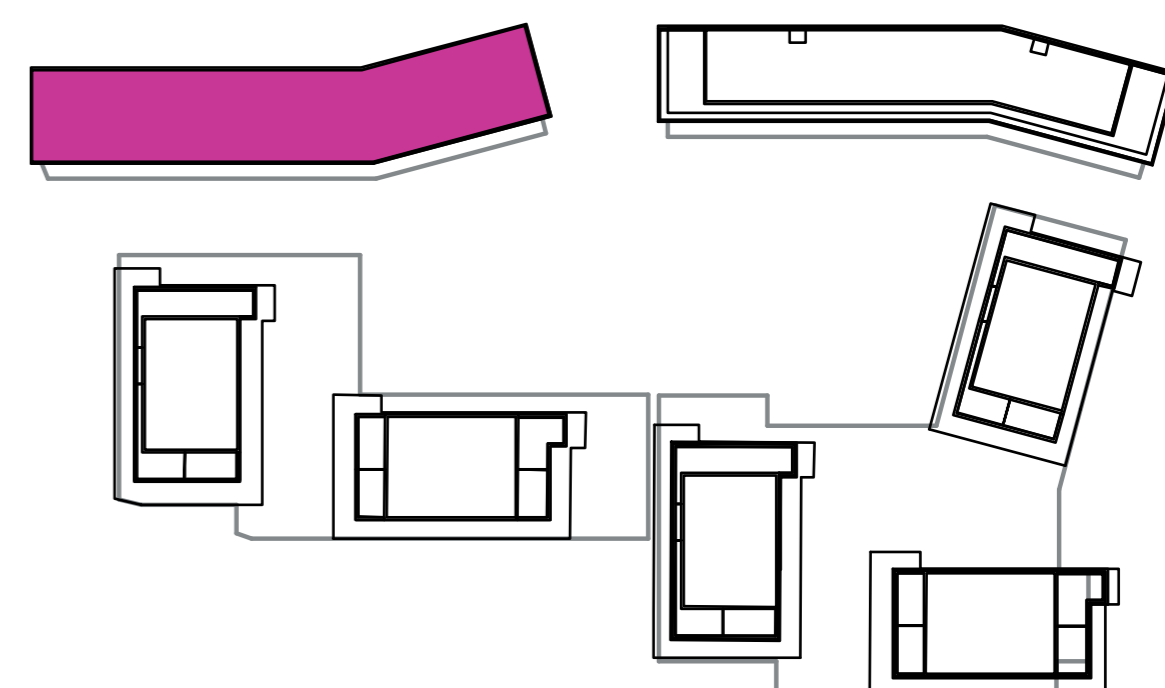

Označenie: **E1.5.10**
 Budova: **E1 - Angela**
 Podlažie: **5NP**
 Počet izieb: **1,5+kk**
 Výmera interiéru: **41,90 m²** (vrátane skladu)
 Výmera exteriéru: **7,86 m²**

NOVÝ RUŽINOV
 Radost' žiť

01	VSTUPNÁ HALA	2,23 m ²
02	KÚPEĽŇA + WC	5,97 m ²
03	SPACÍ KÚT	11,60 m ²
04	OBÝVACIA IZBA	10,28 m ²
05	KUCHYŇA	8,39 m ²
06	BALKÓN	7,86 m ²
K5-10	SKLAD	3,43 m ²
CELKOVÁ VÝMERA		49,76 m²

Uvedené rozmery sú predbežné a nemusia sa zhodovať s realizáciou. Riešenie zariadenia je ilustračné.

CZ
SLOVAKIA

Developer

CZ Slovakia, a.s.
 Dvořákovo nábrežie 8/A
 811 02 Bratislava

Predajné miesto

Nový Ružinov – Budova Elisabeth
 Bajkalská 45/A
 821 05 Bratislava