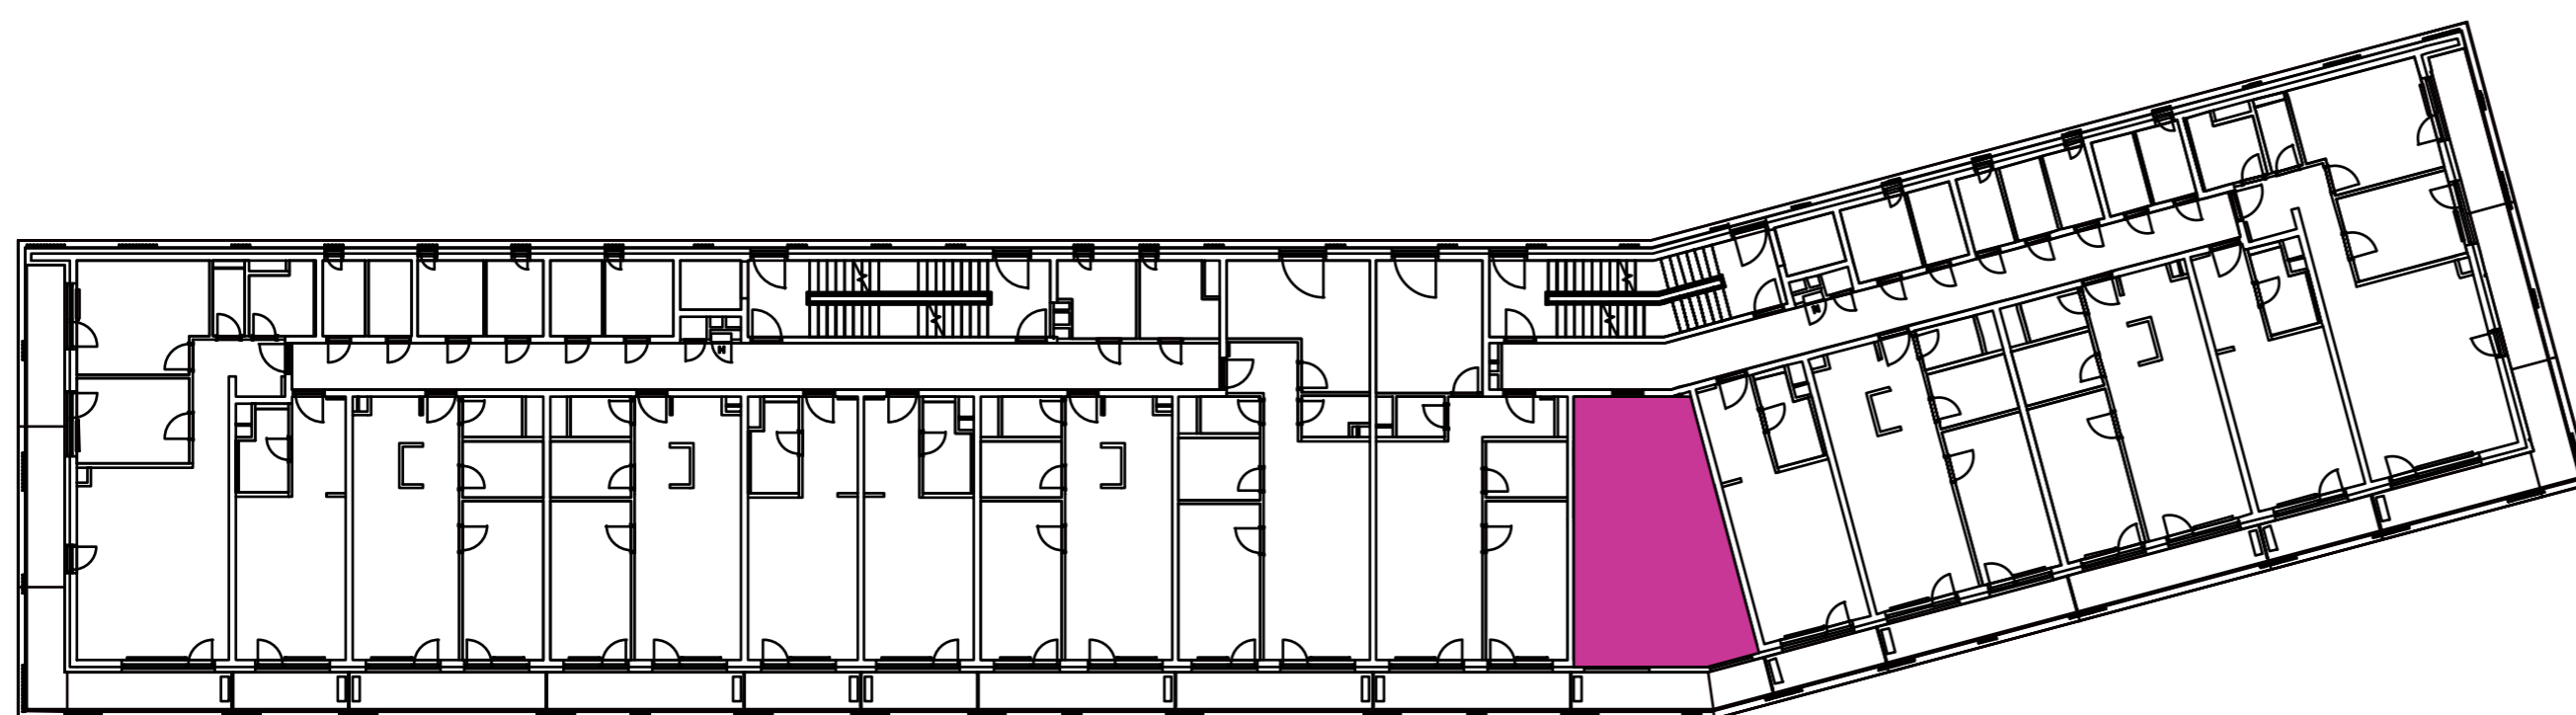

Označenie: **E1.5.10**
 Budova: **E1 - Angela**
 Podlažie: **5NP**
 Počet izieb: **1,5+kk**
 Výmera interiéru: **41,90 m²** (vrátane skladu)
 Výmera exteriéru: **7,86 m²**

NOVÝ RUŽINOV
 Radost' žiť

01	VSTUPNÁ HALA	2,23 m ²
02	KÚPEĽŇA + WC	5,97 m ²
03	SPACÍ KÚT	11,60 m ²
04	OBÝVACIA IZBA	10,28 m ²
05	KUCHYŇA	8,39 m ²
06	BALKÓN	7,86 m ²
K5-10	SKLAD	3,43 m ²
CELKOVÁ VÝMERA		49,76 m²

Uvedené rozmery sú predbežné a nemusia sa zhodovať s realizáciou. Riešenie zariadenia je ilustračné.

CZ
SLOVAKIA

Developer

CZ Slovakia, a.s.
 Dvořákovo nábrežie 8/A
 811 02 Bratislava

Predajné miesto

Nový Ružinov – Budova Elisabeth
 Bajkalská 45/A
 821 05 Bratislava