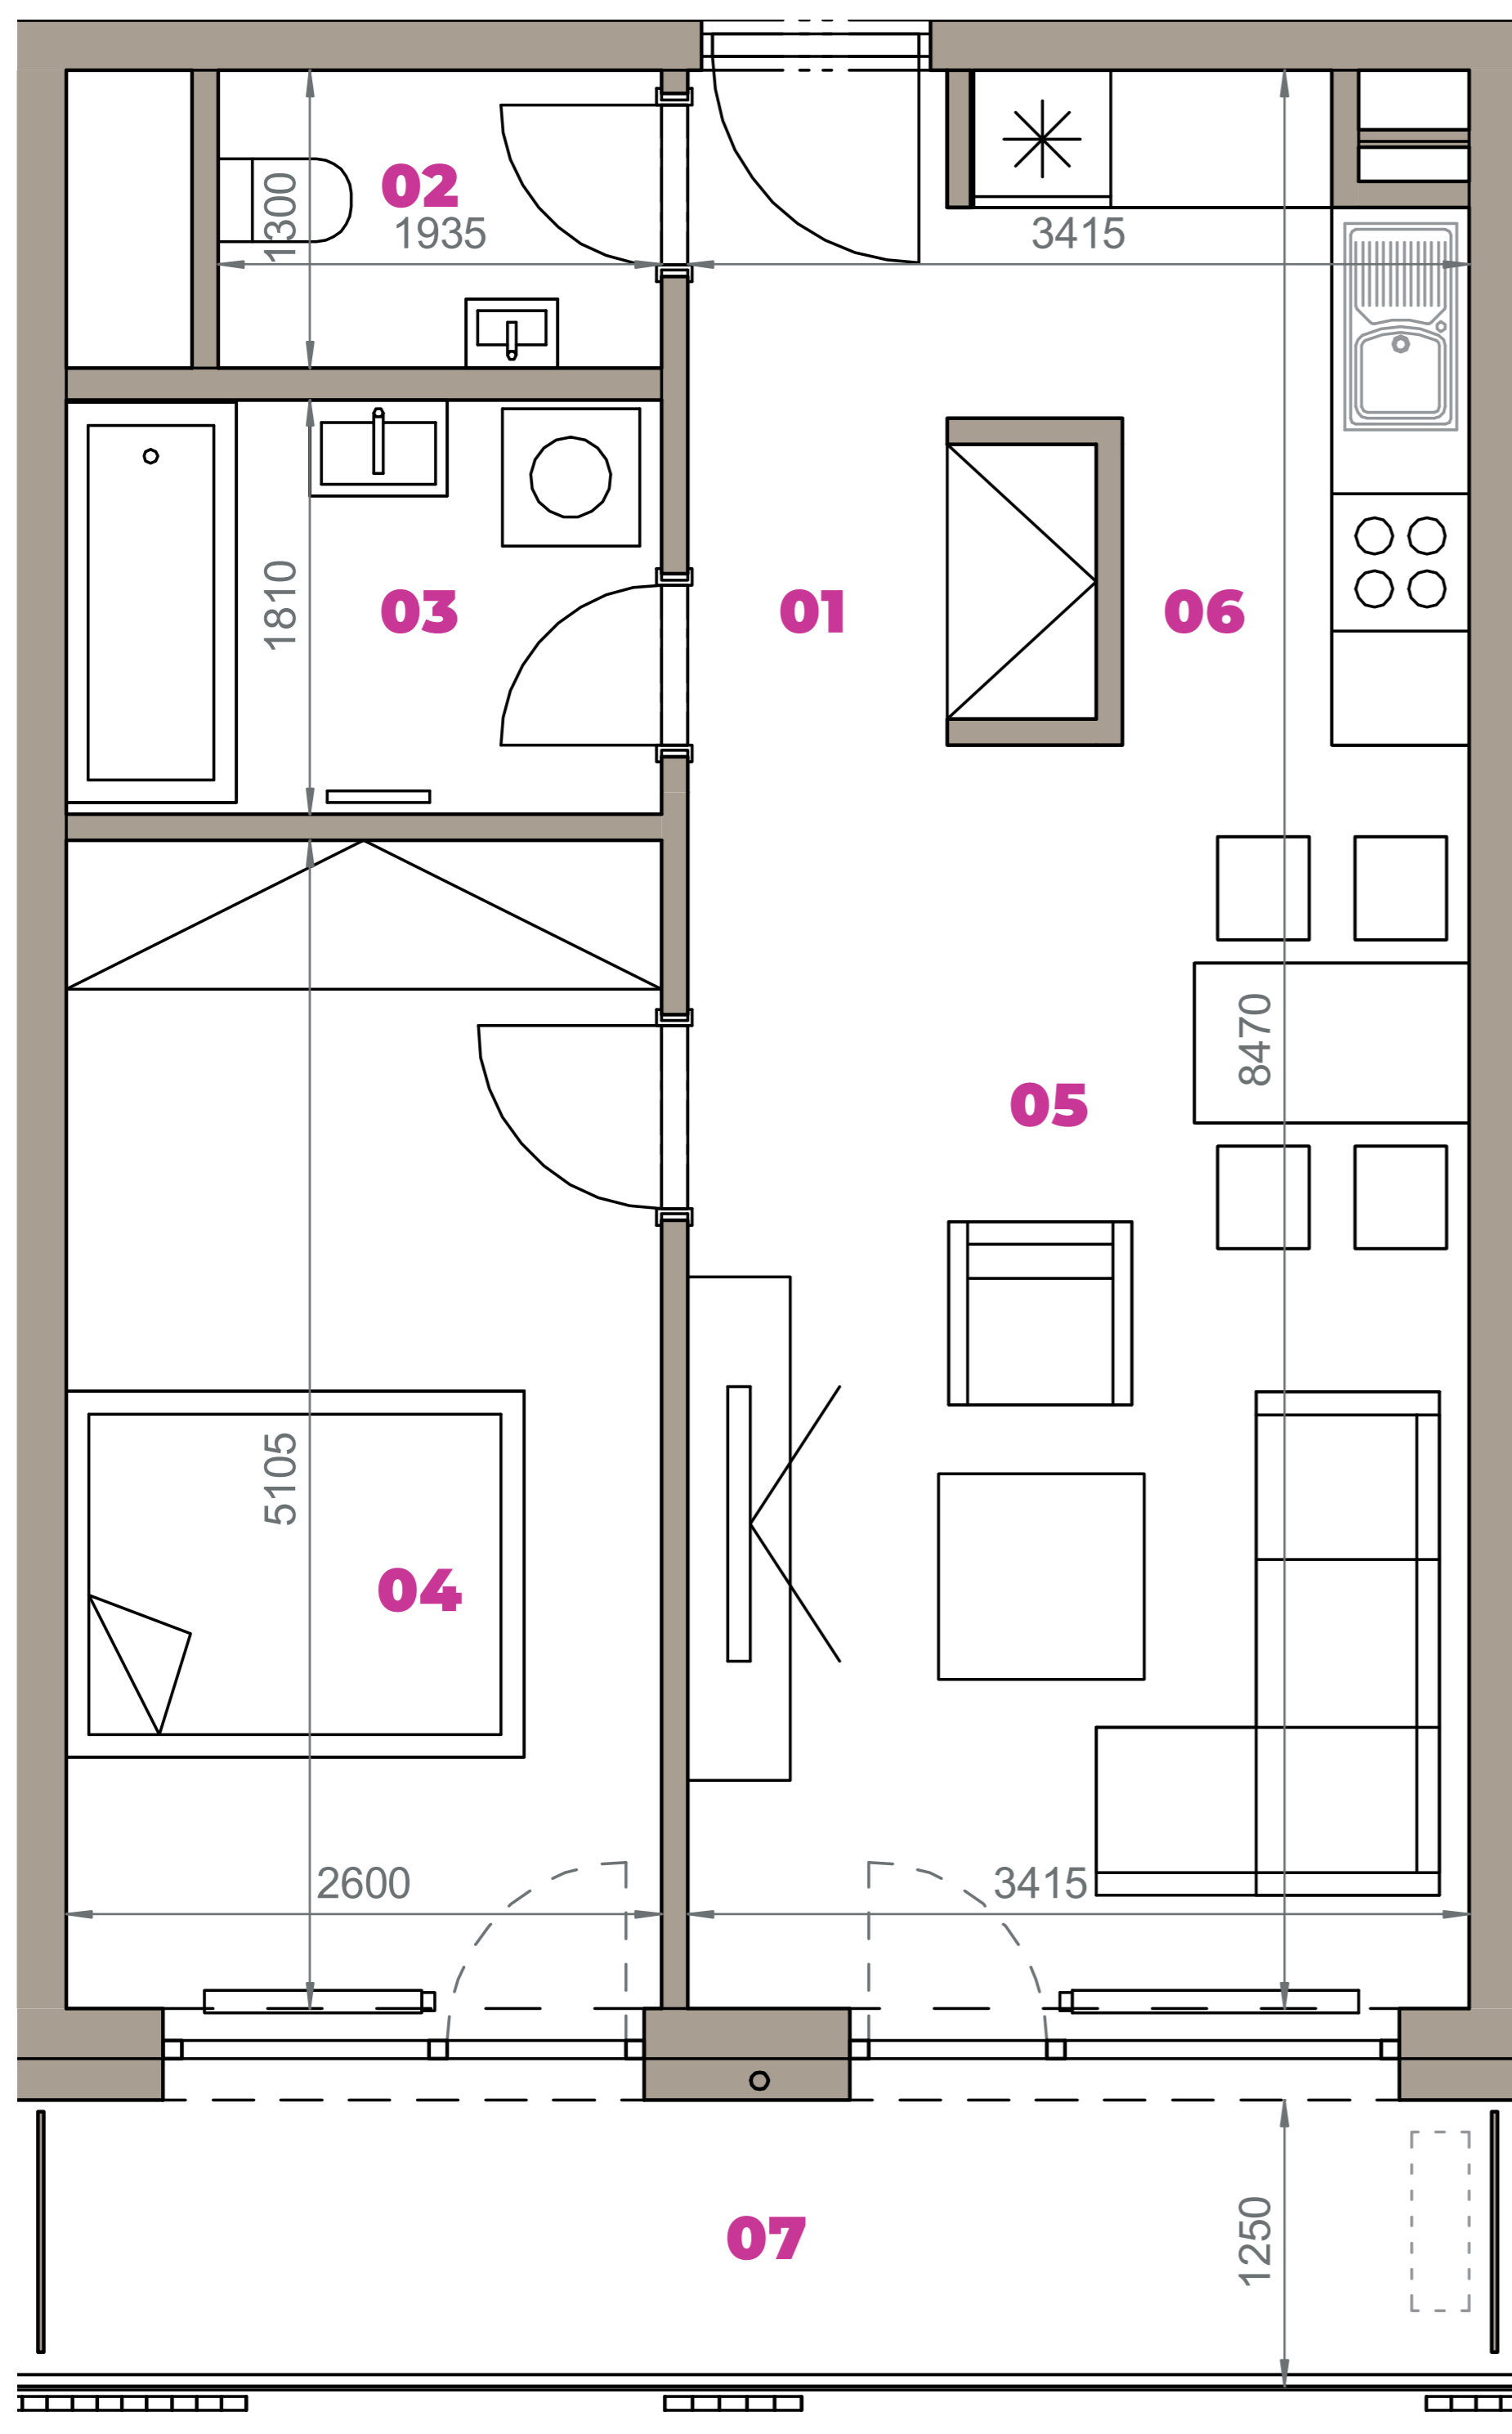

Označenie: **E1.5.7**
 Budova: **E1 - Angela**
 Podlažie: **5NP**
 Počet izieb: **2+kk**
 Výmera interiéru: **54,57 m²** (vrátane skladu)
 Výmera exteriéru: **7,75 m²**

NOVÝ RUŽINOV
 Radost' žiť

01	VSTUPNÁ HALA	4,13 m ²
02	WC	2,52 m ²
03	KÚPEĽŇA	4,71 m ²
04	IZBA	13,27 m ²
05	OBÝVACIA IZBA	18,96 m ²
06	KUCHYŇA	5,20 m ²
07	BALKÓN	7,75 m ²
K5-07	SKLAD	5,78 m ²
CELKOVÁ VÝMERA		62,32 m²

Uvedené rozmery sú predbežné a nemusia sa zhodovať s realizáciou. Riešenie zariadenia je ilustračné.

CZ
SLOVAKIA

Developer

CZ Slovakia, a.s.
 Dvořákovo nábrežie 8/A
 811 02 Bratislava

Predajné miesto

Nový Ružinov – Budova Elisabeth
 Bajkalská 45/A
 821 05 Bratislava