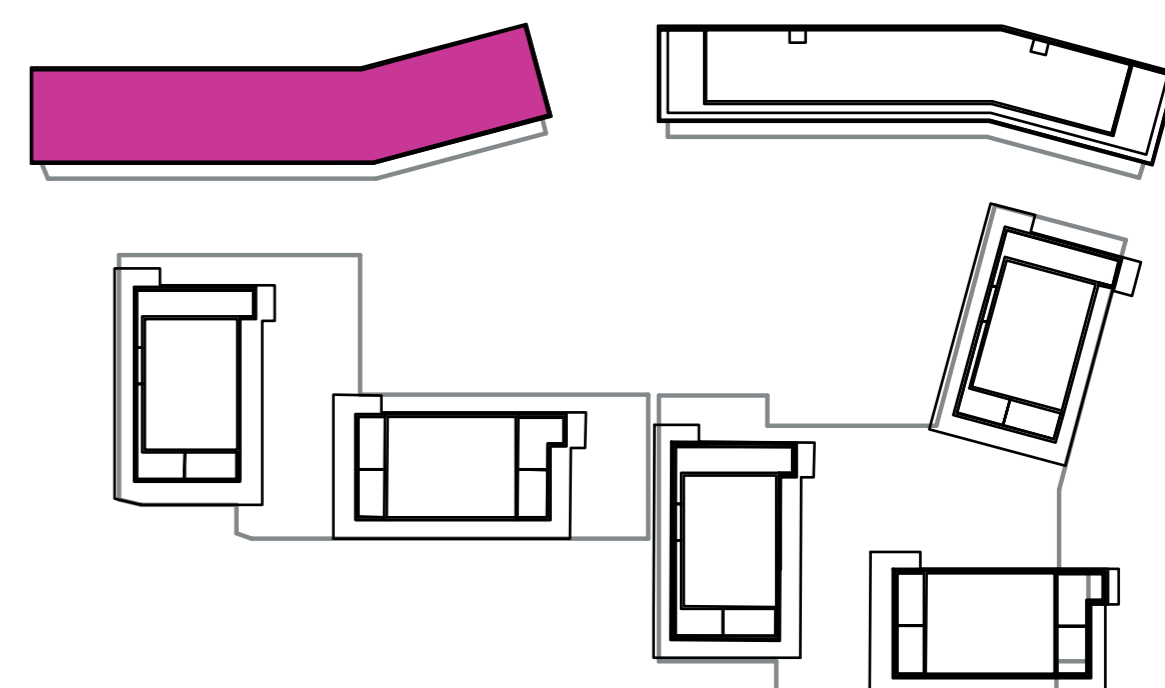

Označenie: **E1.5.7**
 Budova: **E1 - Angela**
 Podlažie: **5NP**
 Počet izieb: **2+kk**
 Výmera interiéru: **54,57 m²** (vrátane skladu)
 Výmera exteriéru: **7,75 m²**

NOVÝ RUŽINOV
 Radost' žiť

01	VSTUPNÁ HALA	4,13 m ²
02	WC	2,52 m ²
03	KÚPEĽŇA	4,71 m ²
04	IZBA	13,27 m ²
05	OBÝVACIA IZBA	18,96 m ²
06	KUCHYŇA	5,20 m ²
07	BALKÓN	7,75 m ²
K5-07	SKLAD	5,78 m ²
CELKOVÁ VÝMERA		62,32 m²

Uvedené rozmery sú predbežné a nemusia sa zhodovať s realizáciou. Riešenie zariadenia je ilustračné.

CZ
SLOVAKIA

Developer

CZ Slovakia, a.s.
 Dvořákovo nábrežie 8/A
 811 02 Bratislava

Predajné miesto

Nový Ružinov – Budova Elisabeth
 Bajkalská 45/A
 821 05 Bratislava