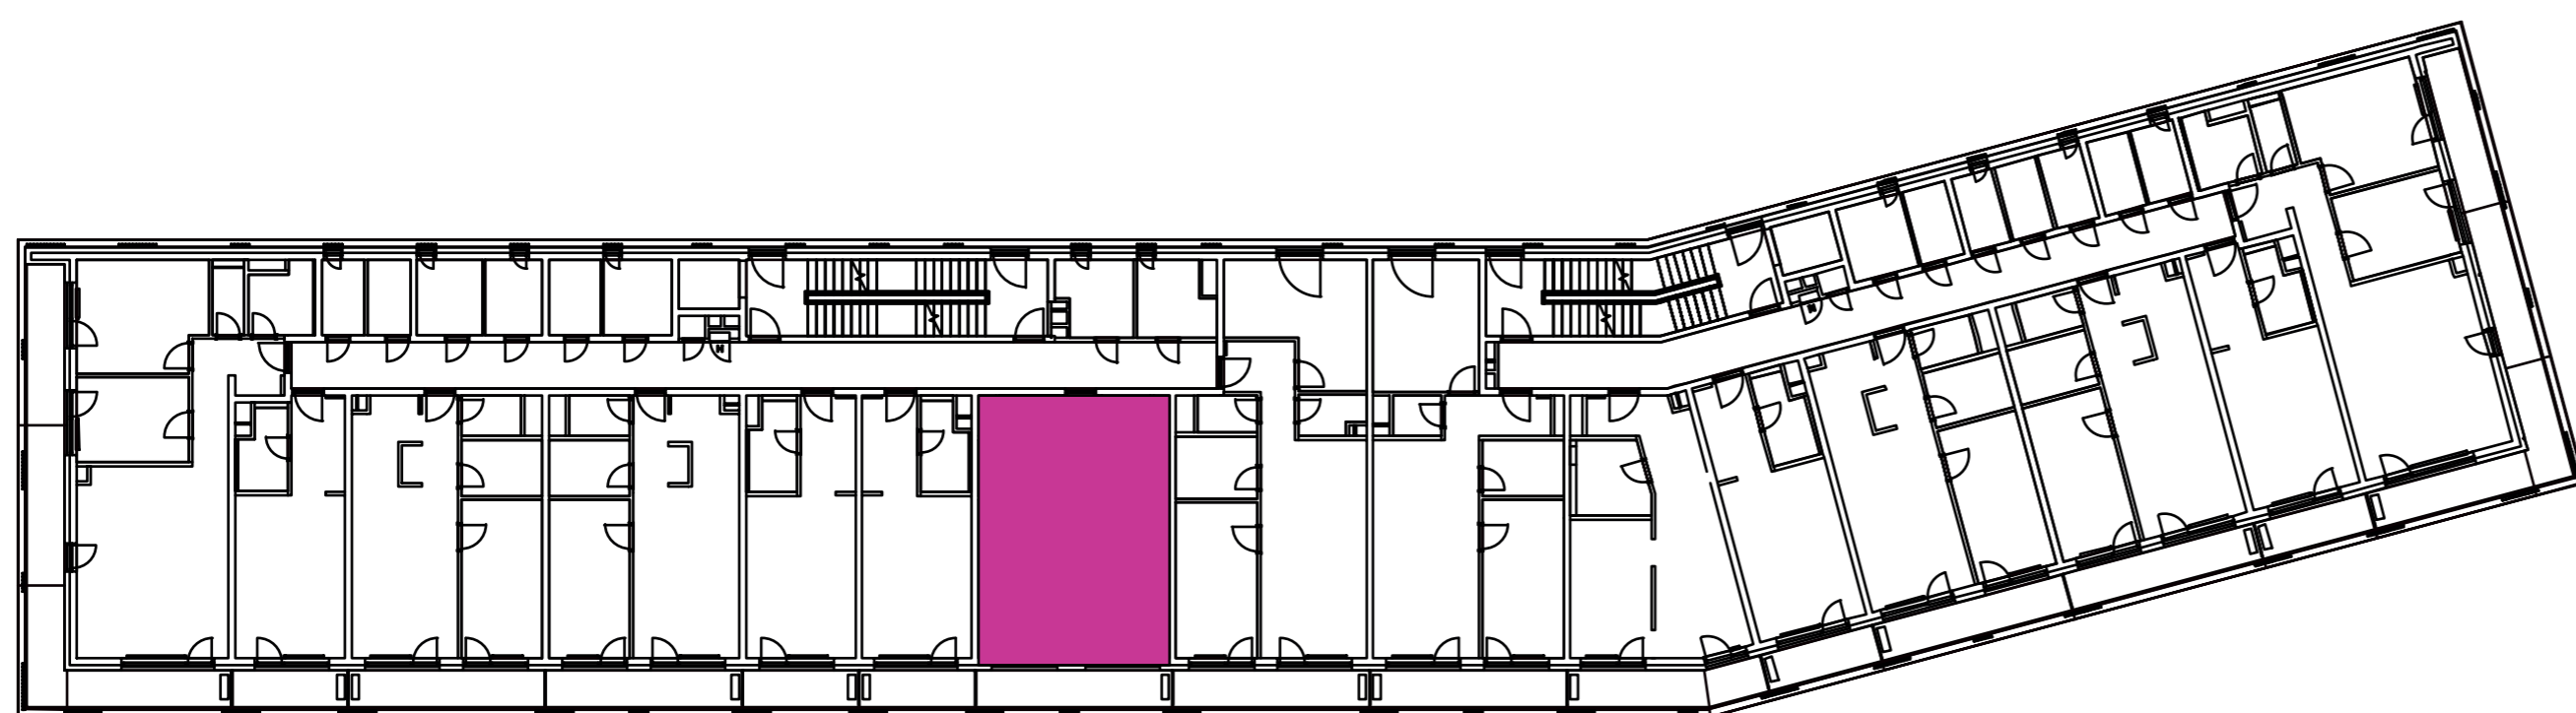

Označenie: **E1.5.7**
 Budova: **E1 - Angela**
 Podlažie: **5NP**
 Počet izieb: **2+kk**
 Výmera interiéru: **54,57 m²** (vrátane skladu)
 Výmera exteriéru: **7,75 m²**

NOVÝ RUŽINOV
 Radost' žiť

01	VSTUPNÁ HALA	4,13 m ²
02	WC	2,52 m ²
03	KÚPEĽŇA	4,71 m ²
04	IZBA	13,27 m ²
05	OBÝVACIA IZBA	18,96 m ²
06	KUCHYŇA	5,20 m ²
07	BALKÓN	7,75 m ²
K5-07	SKLAD	5,78 m ²
CELKOVÁ VÝMERA		62,32 m²

Uvedené rozmery sú predbežné a nemusia sa zhodovať s realizáciou. Riešenie zariadenia je ilustračné.

CZ
SLOVAKIA

Developer

CZ Slovakia, a.s.
 Dvořákovo nábrežie 8/A
 811 02 Bratislava

Predajné miesto

Nový Ružinov – Budova Elisabeth
 Bajkalská 45/A
 821 05 Bratislava