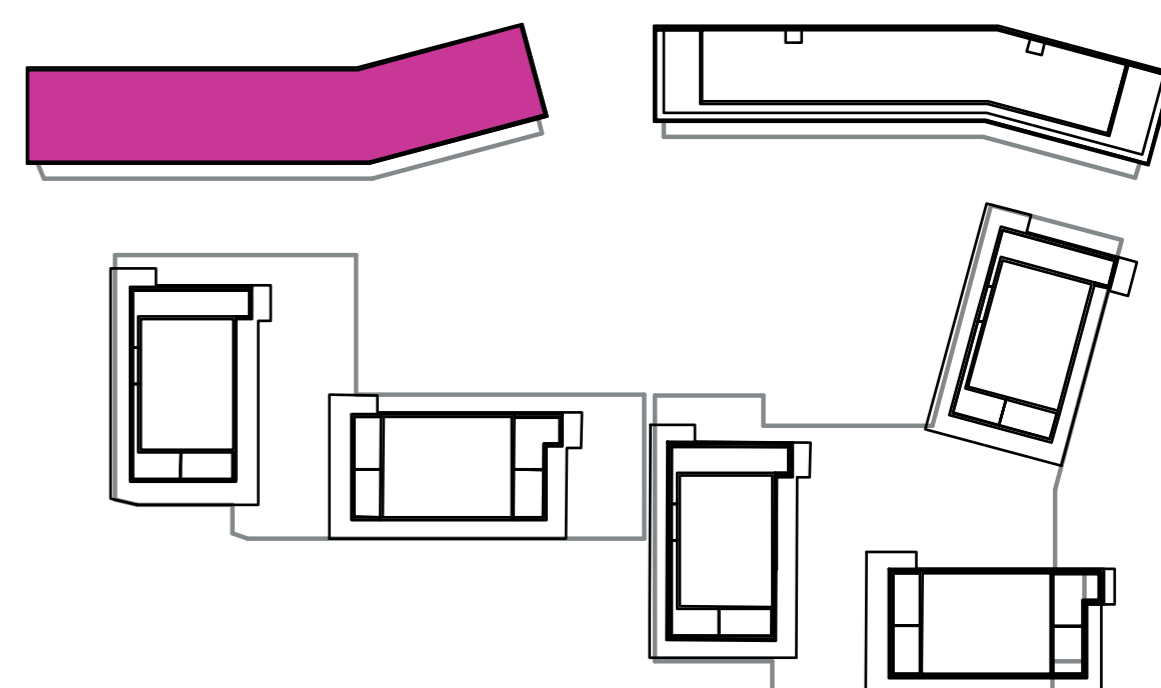

Označenie: **E1.5.6**
 Budova: **E1 - Angela**
 Podlažie: **5NP**
 Počet izieb: **1+kk**
 Výmera interiéru: **32,19 m²** (vrátane skladu)
 Výmera exteriéru: **4,56 m²**

NOVÝ RUŽINOV
 Radost' žiť

| | | |
|-----------------------|---------------|----------------------------|
| 01 | VSTUPNÁ HALA | 5,62 m ² |
| 02 | KÚPEĽŇA + WC | 4,01 m ² |
| 03 | KUCHYŇA | 3,60 m ² |
| 04 | OBÝVACIA IZBA | 14,91 m ² |
| 05 | BALKÓN | 4,56 m ² |
| K5-05 | SKLAD | 4,05 m ² |
| CELKOVÁ VÝMERA | | 36,75 m² |

Uvedené rozmery sú predbežné a nemusia sa zhodovať s realizáciou. Riešenie zariadenia je ilustračné.

CZ
SLOVAKIA

Developer

CZ Slovakia, a.s.
 Dvořákovo nábrežie 8/A
 811 02 Bratislava

Predajné miesto

Nový Ružinov – Budova Elisabeth
 Bajkalská 45/A
 821 05 Bratislava