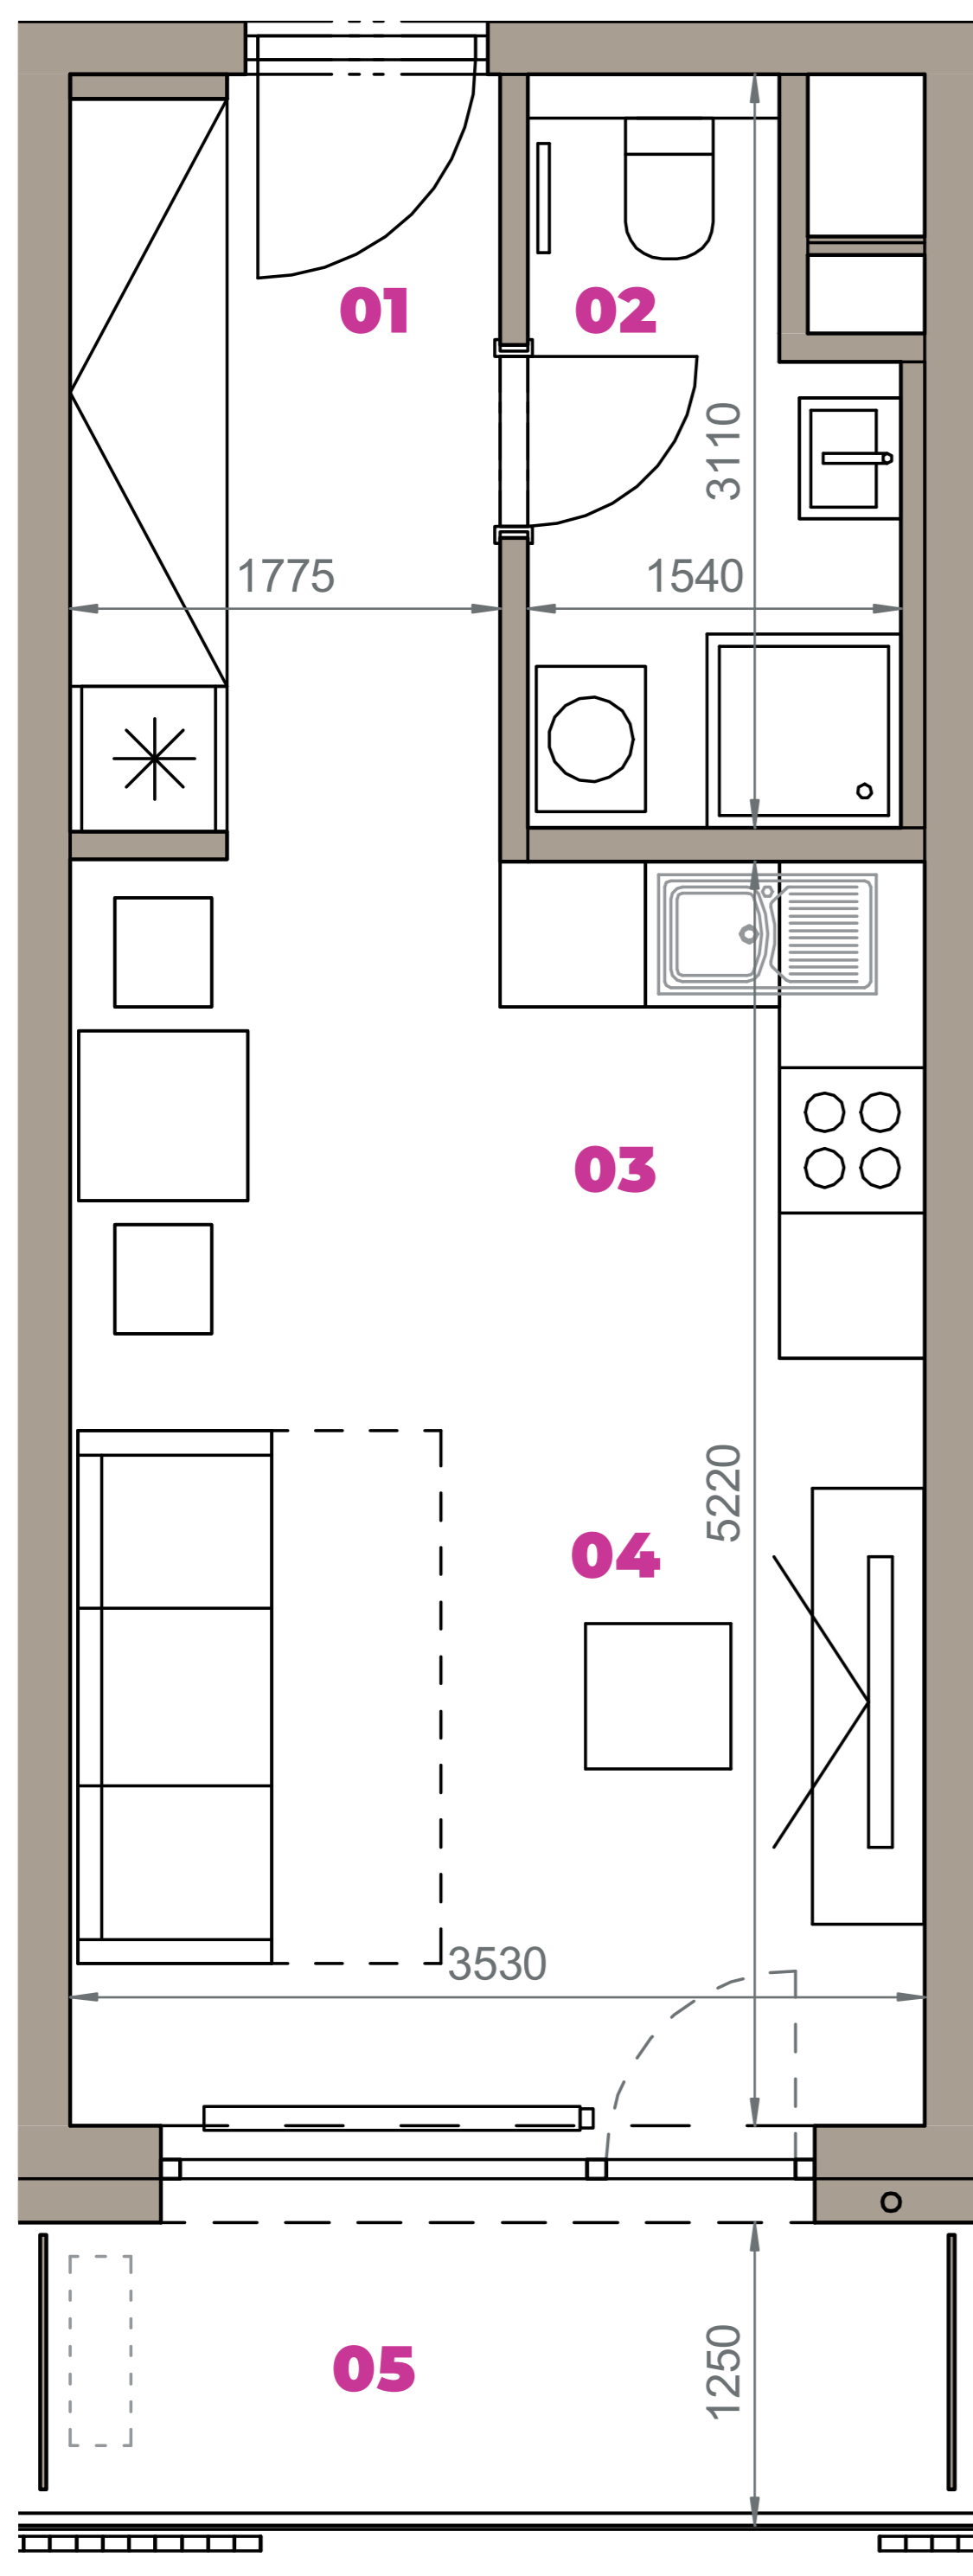

Označenie: **E1.5.6**
 Budova: **E1 - Angela**
 Podlažie: **5NP**
 Počet izieb: **1+kk**
 Výmera interiéru: **32,19 m²** (vrátane skladu)
 Výmera exteriéru: **4,56 m²**

NOVÝ RUŽINOV
 Radost' žiť

| | | |
|-----------------------|---------------|----------------------------|
| 01 | VSTUPNÁ HALA | 5,62 m ² |
| 02 | KÚPEĽŇA + WC | 4,01 m ² |
| 03 | KUCHYŇA | 3,60 m ² |
| 04 | OBÝVACIA IZBA | 14,91 m ² |
| 05 | BALKÓN | 4,56 m ² |
| K5-05 | SKLAD | 4,05 m ² |
| CELKOVÁ VÝMERA | | 36,75 m² |

Uvedené rozmery sú predbežné a nemusia sa zhodovať s realizáciou. Riešenie zariadenia je ilustračné.

CZ
SLOVAKIA

Developer

CZ Slovakia, a.s.
 Dvořákovo nábrežie 8/A
 811 02 Bratislava

Predajné miesto

Nový Ružinov – Budova Elisabeth
 Bajkalská 45/A
 821 05 Bratislava