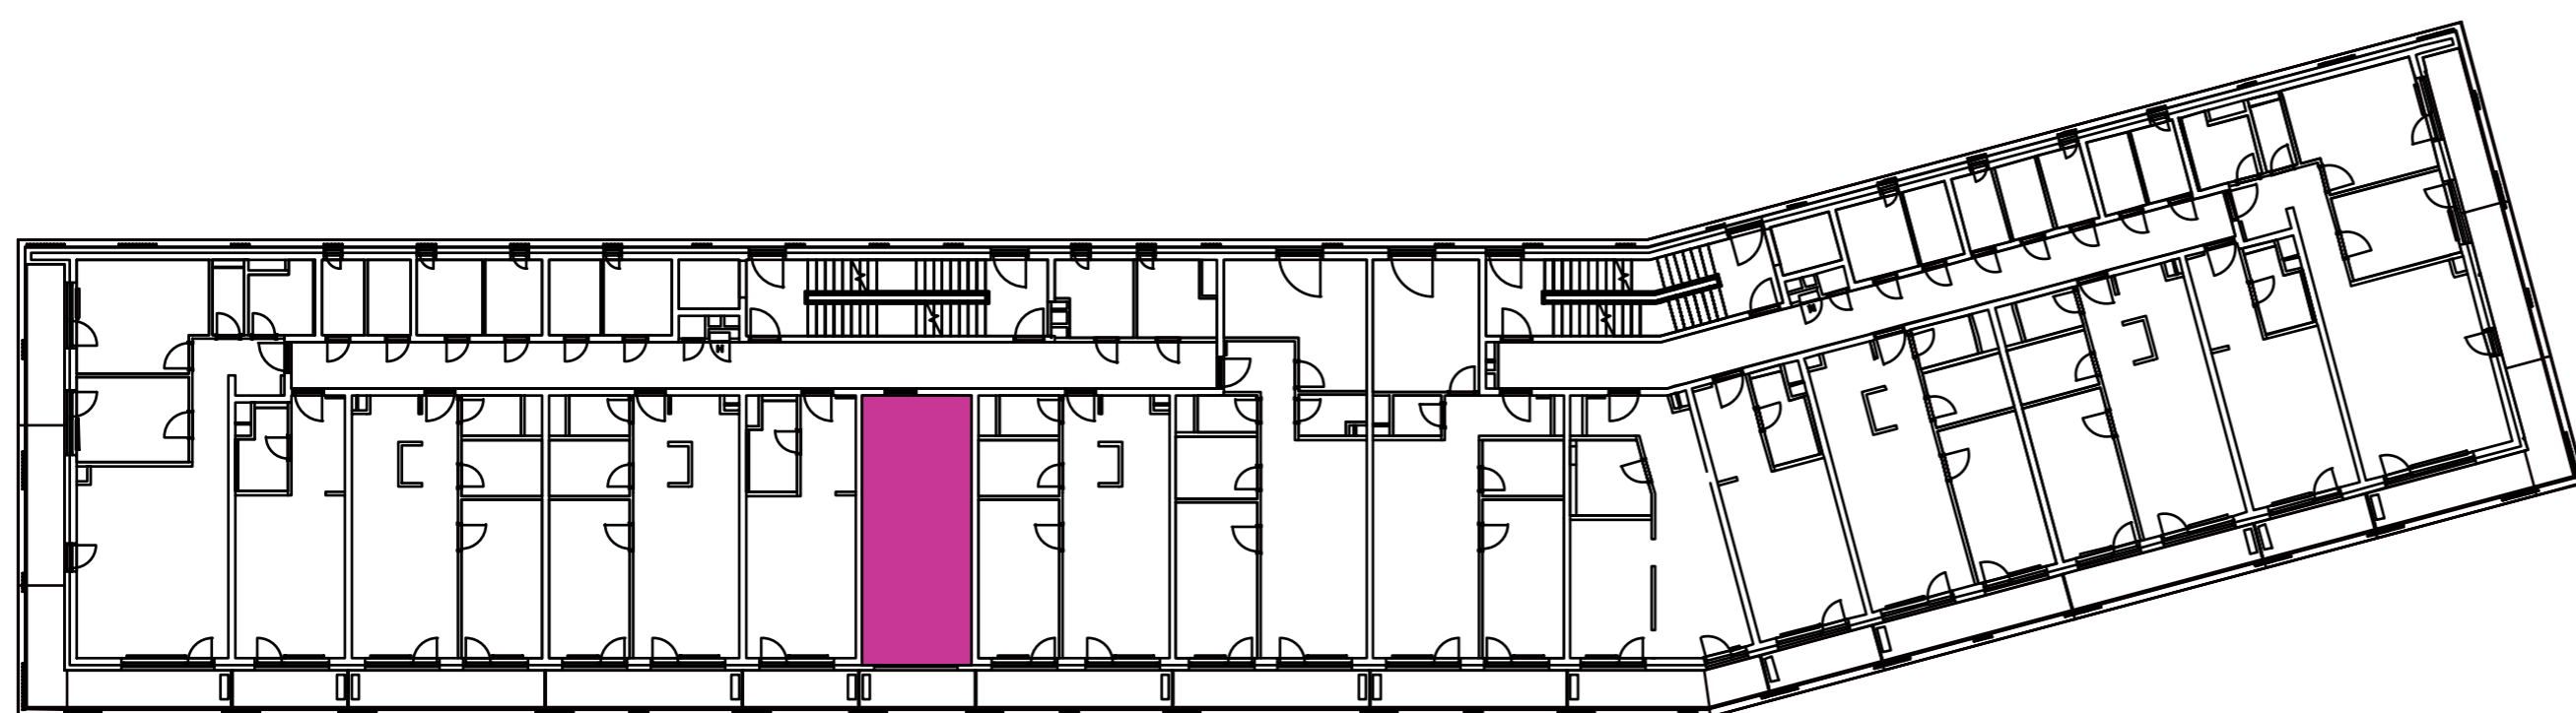

Označenie: **E1.5.6**
 Budova: **E1 - Angela**
 Podlažie: **5NP**
 Počet izieb: **1+kk**
 Výmera interiéru: **32,19 m²** (vrátane skladu)
 Výmera exteriéru: **4,56 m²**

NOVÝ RUŽINOV
 Radost' žiť

| | | |
|-----------------------|---------------|----------------------------|
| 01 | VSTUPNÁ HALA | 5,62 m ² |
| 02 | KÚPEĽŇA + WC | 4,01 m ² |
| 03 | KUCHYŇA | 3,60 m ² |
| 04 | OBÝVACIA IZBA | 14,91 m ² |
| 05 | BALKÓN | 4,56 m ² |
| K5-05 | SKLAD | 4,05 m ² |
| CELKOVÁ VÝMERA | | 36,75 m² |

Uvedené rozmery sú predbežné a nemusia sa zhodovať s realizáciou. Riešenie zariadenia je ilustračné.

CZ
SLOVAKIA

Developer

CZ Slovakia, a.s.
 Dvořákovo nábrežie 8/A
 811 02 Bratislava

Predajné miesto

Nový Ružinov – Budova Elisabeth
 Bajkalská 45/A
 821 05 Bratislava