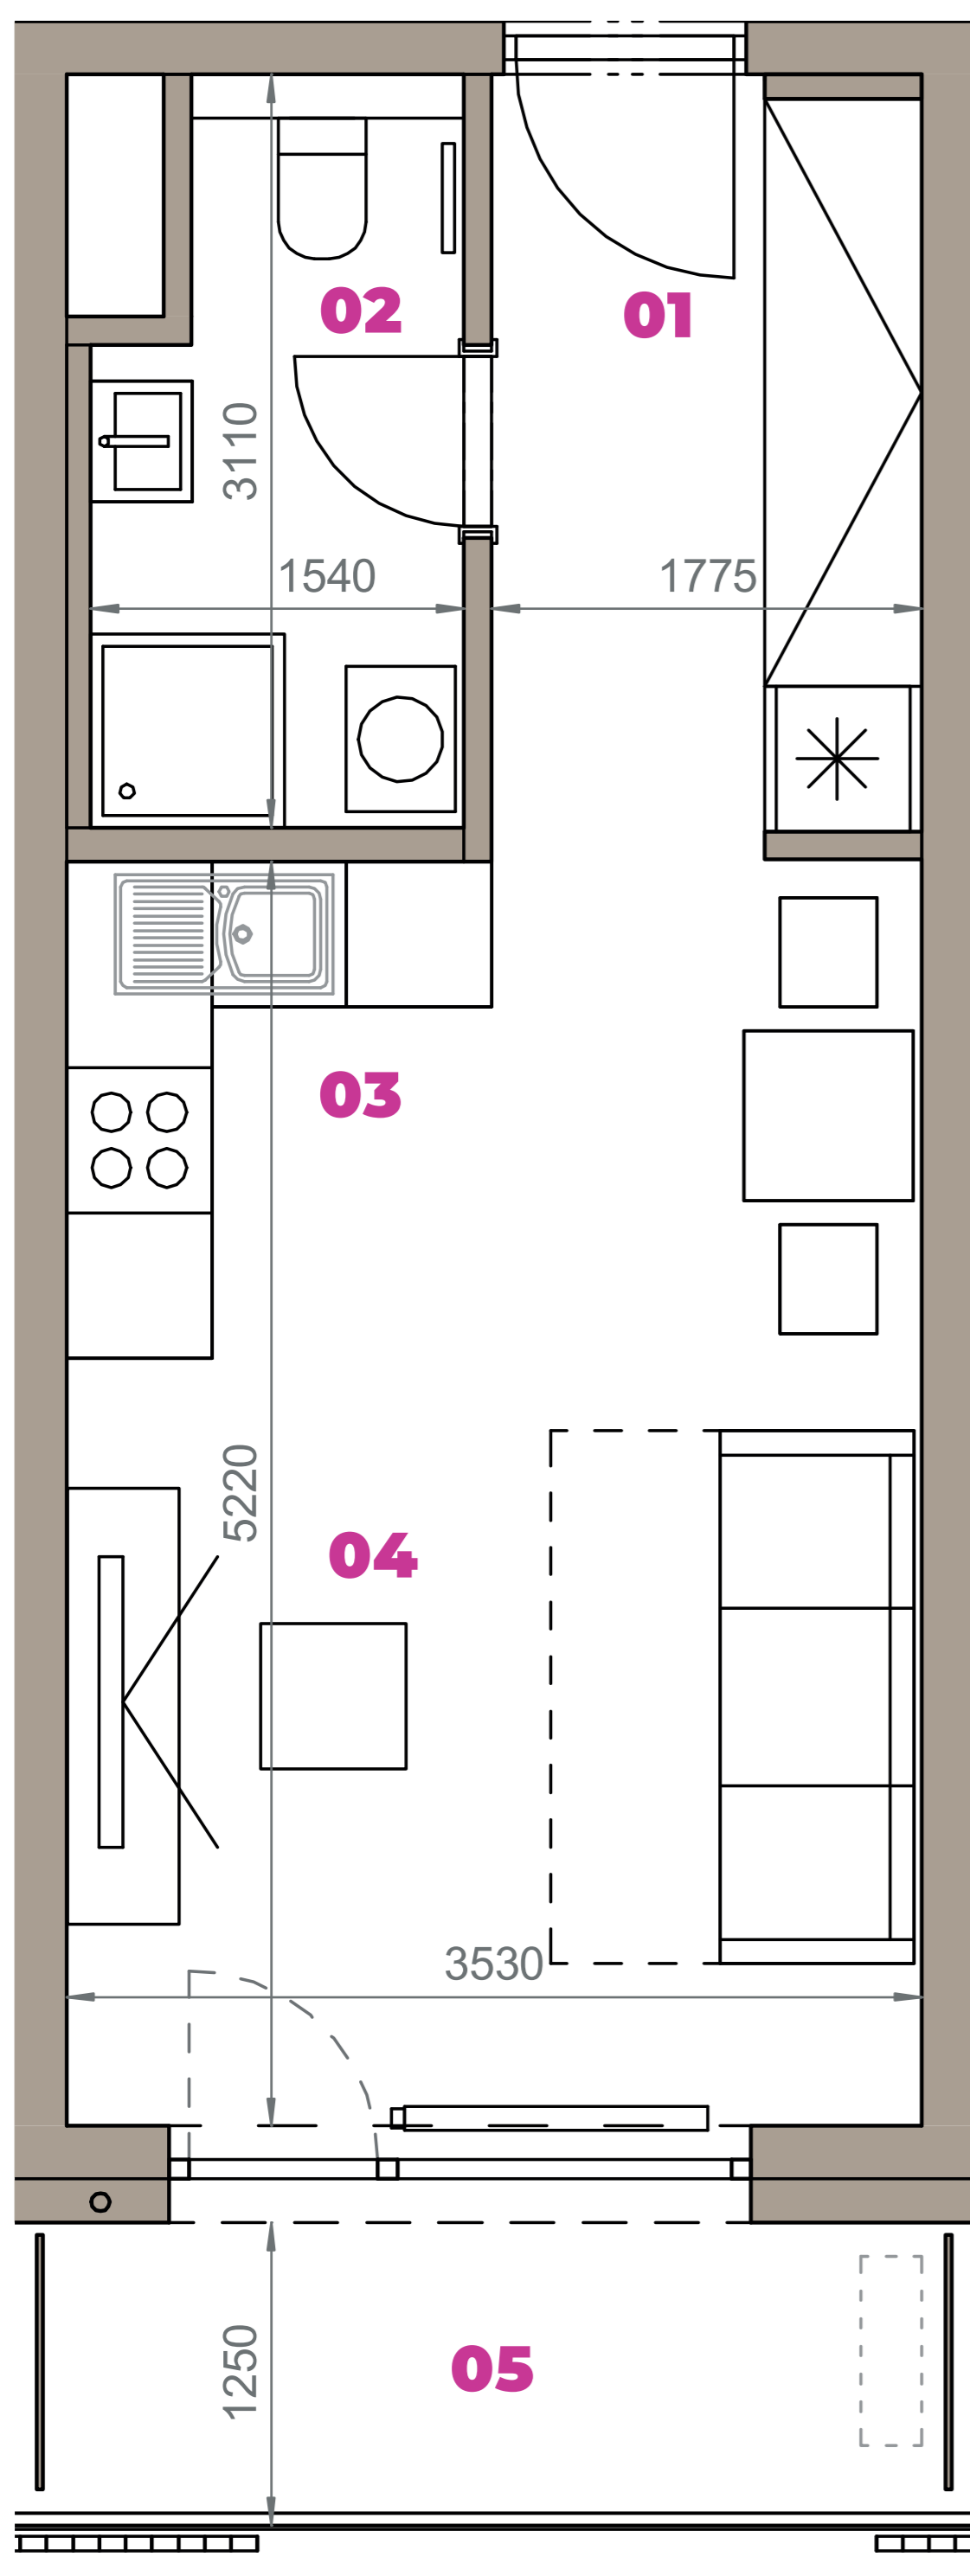

Označenie: **E1.5.5**
 Budova: **E1 - Angela**
 Podlažie: **5NP**
 Počet izieb: **1+kk**
 Výmera interiéru: **31,59 m²** (vrátane skladu)
 Výmera exteriéru: **4,56 m²**

NOVÝ RUŽINOV
 Radost' žiť

01	VSTUPNÁ HALA	5,62 m ²
02	KÚPEĽŇA + WC	4,12 m ²
03	KUCHYŇA	3,60 m ²
04	OBÝVACIA IZBA	14,91 m ²
05	BALKÓN	4,56 m ²
K5-02	SKLAD	3,34 m ²
CELKOVÁ VÝMERA		36,15 m²

Uvedené rozmery sú predbežné a nemusia sa zhodovať s realizáciou. Riešenie zariadenia je ilustračné.

CZ
SLOVAKIA

Developer

CZ Slovakia, a.s.
 Dvořákovo nábrežie 8/A
 811 02 Bratislava

Predajné miesto

Nový Ružinov – Budova Elisabeth
 Bajkalská 45/A
 821 05 Bratislava