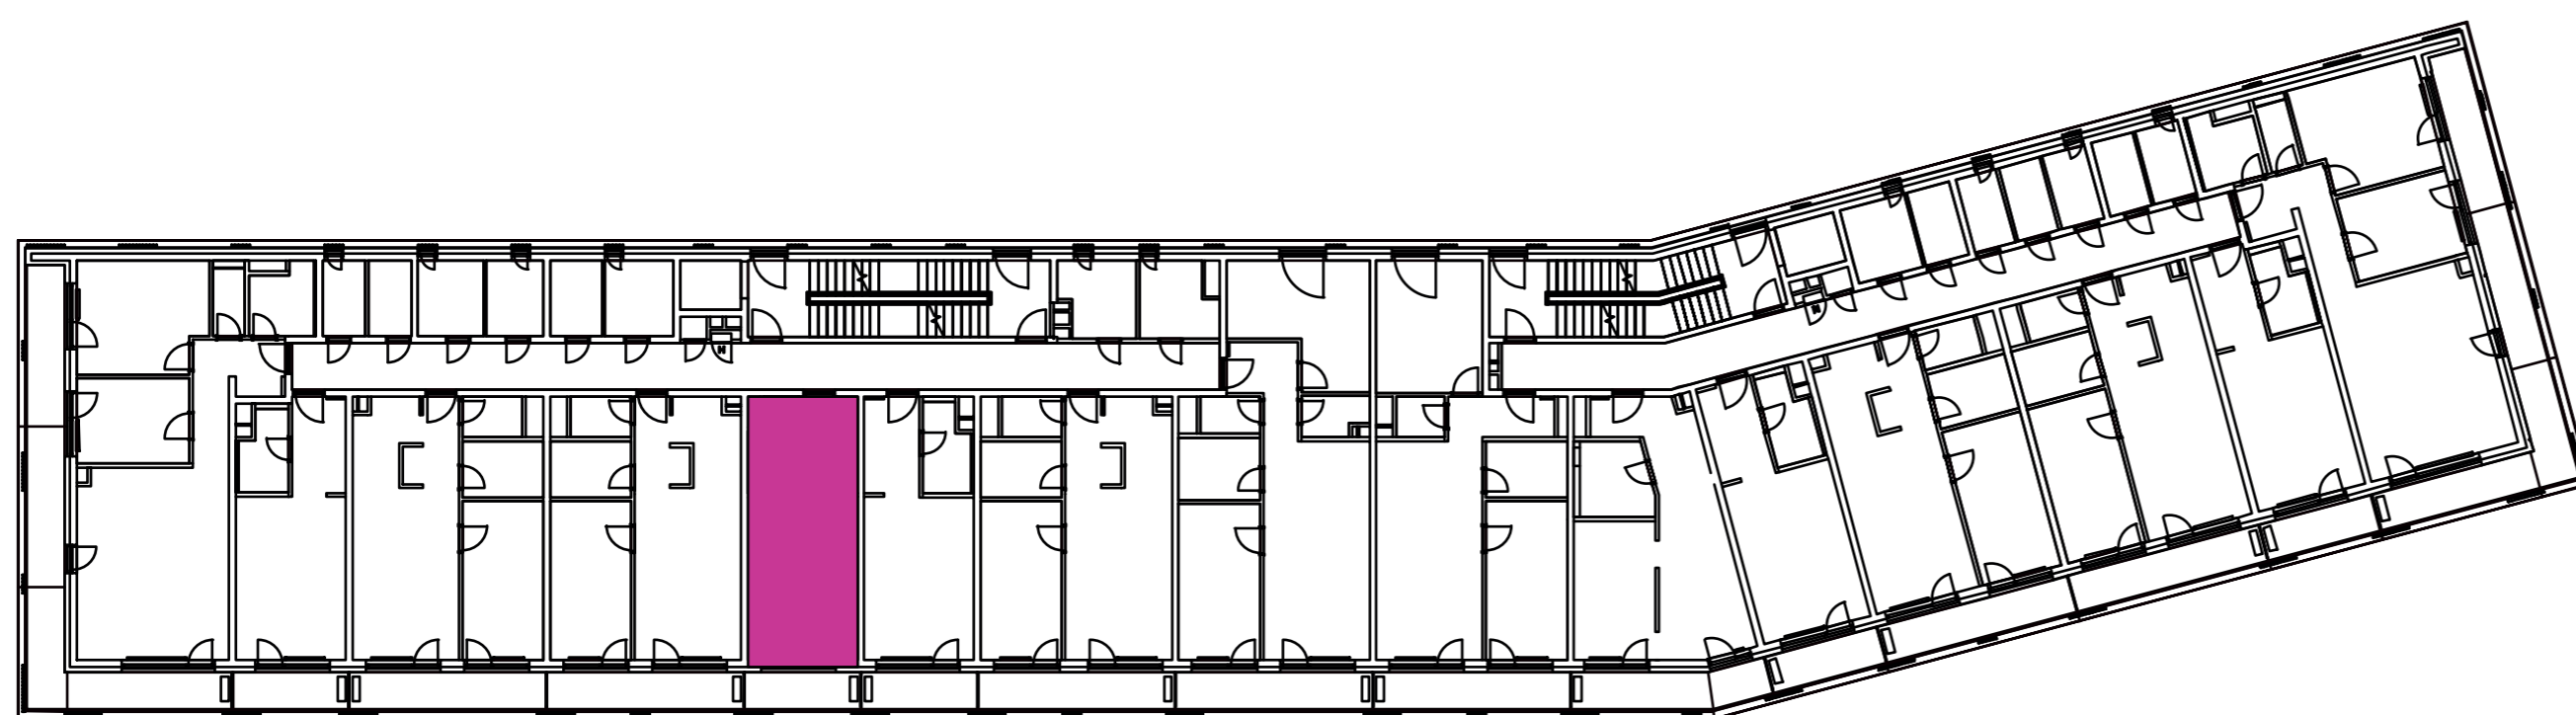

Označenie: **E1.5.5**
 Budova: **E1 - Angela**
 Podlažie: **5NP**
 Počet izieb: **1+kk**
 Výmera interiéru: **31,59 m²** (vrátane skladu)
 Výmera exteriéru: **4,56 m²**

NOVÝ RUŽINOV
 Radost' žiť

01	VSTUPNÁ HALA	5,62 m ²
02	KÚPEĽŇA + WC	4,12 m ²
03	KUCHYŇA	3,60 m ²
04	OBÝVACIA IZBA	14,91 m ²
05	BALKÓN	4,56 m ²
K5-02	SKLAD	3,34 m ²
CELKOVÁ VÝMERA		36,15 m²

Uvedené rozmery sú predbežné a nemusia sa zhodovať s realizáciou. Riešenie zariadenia je ilustračné.

CZ
SLOVAKIA

Developer

CZ Slovakia, a.s.
 Dvořákovo nábrežie 8/A
 811 02 Bratislava

Predajné miesto

Nový Ružinov – Budova Elisabeth
 Bajkalská 45/A
 821 05 Bratislava