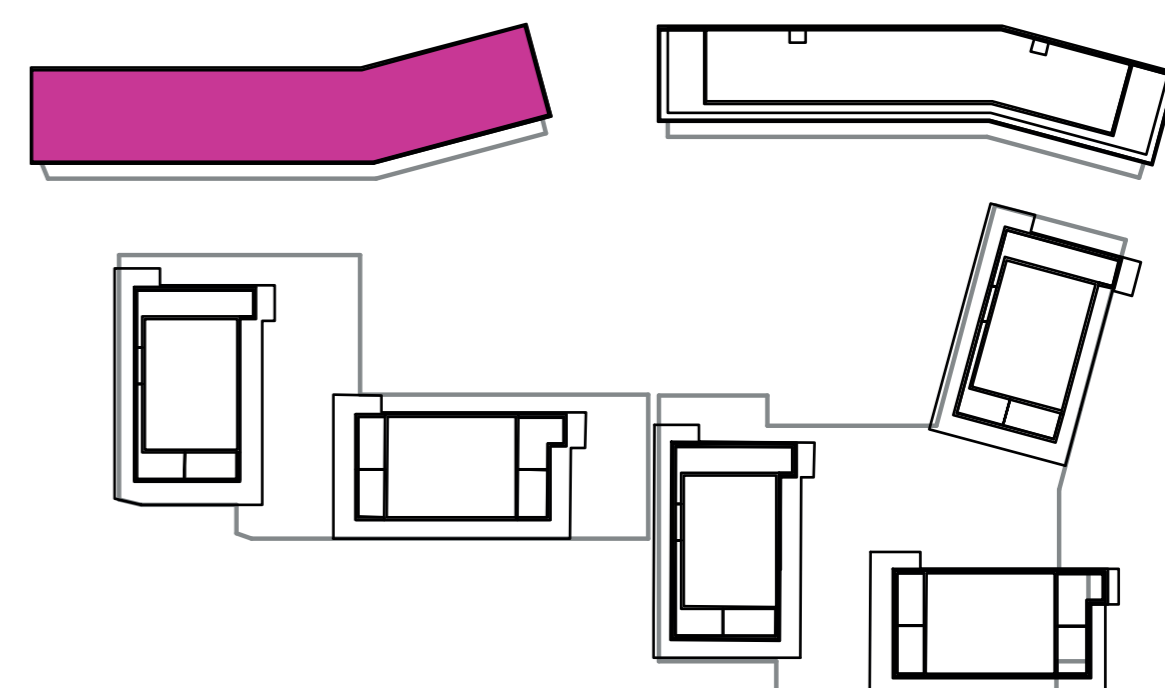

Označenie: **E1.5.5**
 Budova: **E1 - Angela**
 Podlažie: **5NP**
 Počet izieb: **1+kk**
 Výmera interiéru: **31,59 m²** (vrátane skladu)
 Výmera exteriéru: **4,56 m²**

NOVÝ RUŽINOV
 Radost' žiť

01	VSTUPNÁ HALA	5,62 m ²
02	KÚPEĽŇA + WC	4,12 m ²
03	KUCHYŇA	3,60 m ²
04	OBÝVACIA IZBA	14,91 m ²
05	BALKÓN	4,56 m ²
K5-02	SKLAD	3,34 m ²
CELKOVÁ VÝMERA		36,15 m²

Uvedené rozmery sú predbežné a nemusia sa zhodovať s realizáciou. Riešenie zariadenia je ilustračné.

CZ
SLOVAKIA

Developer

CZ Slovakia, a.s.
 Dvořákovo nábrežie 8/A
 811 02 Bratislava

Predajné miesto

Nový Ružinov – Budova Elisabeth
 Bajkalská 45/A
 821 05 Bratislava