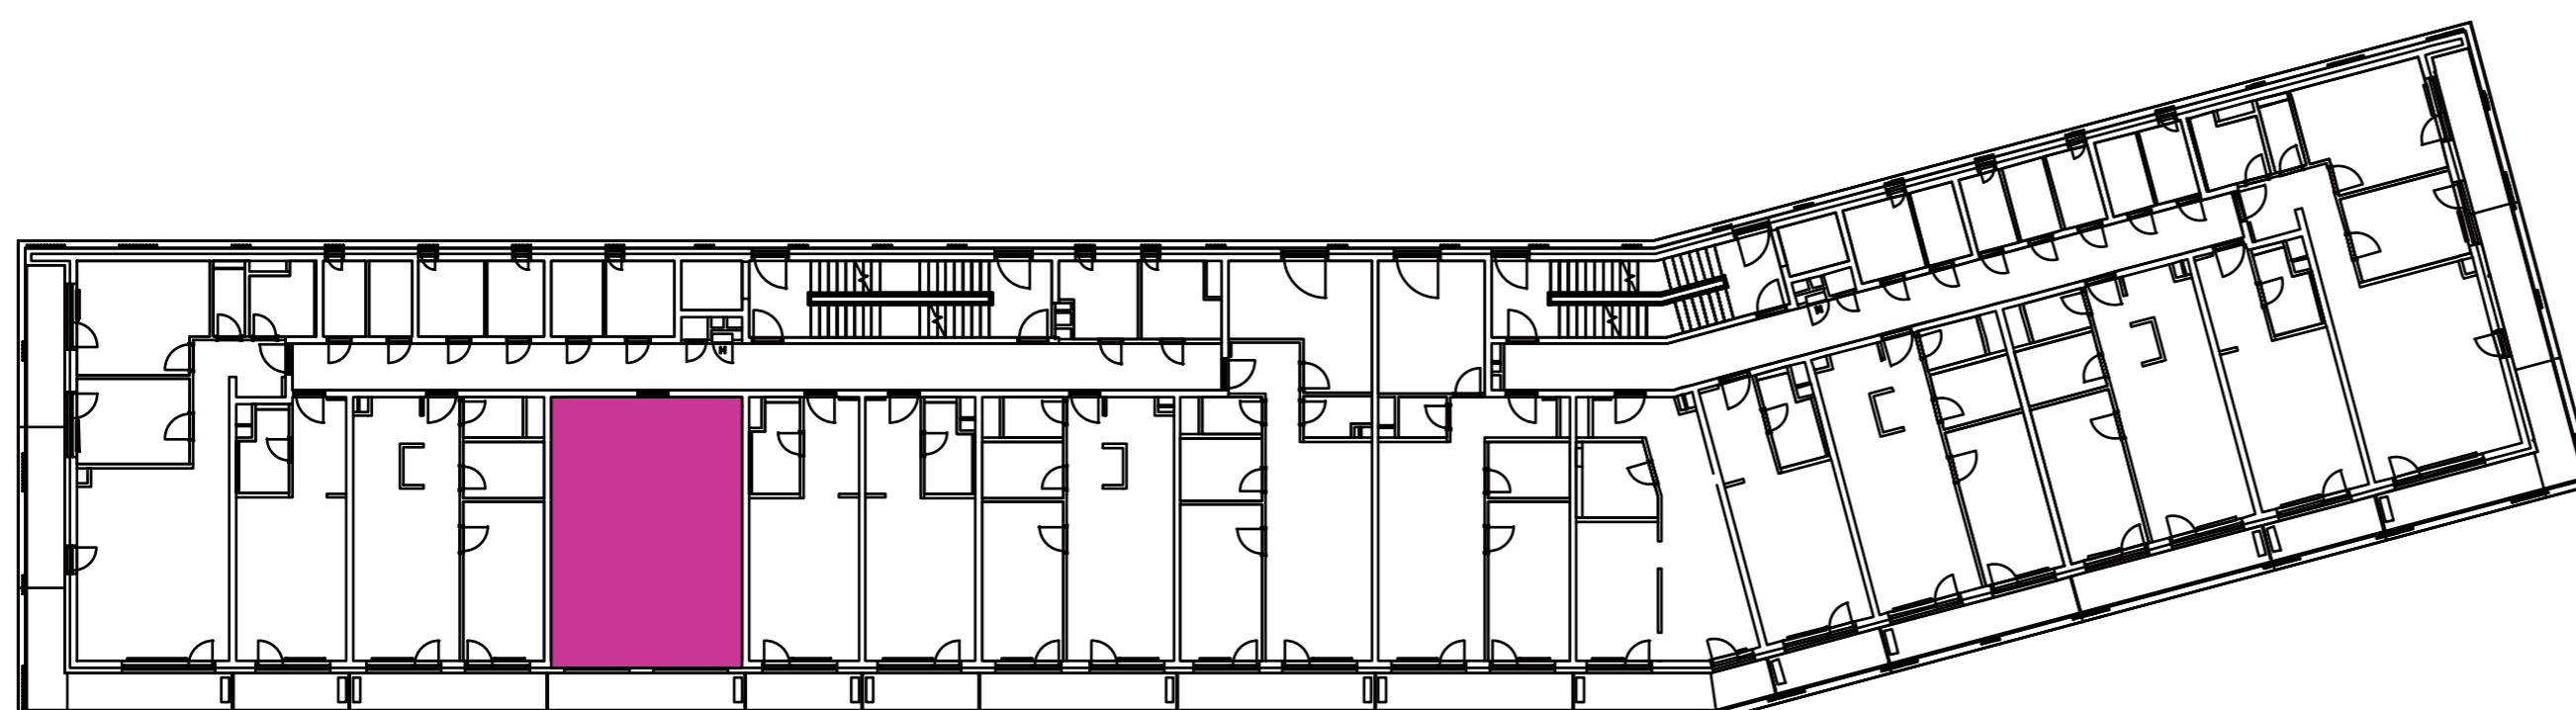

Označenie: **E1.5.4**
 Budova: **E1 - Angela**
 Podlažie: **5NP**
 Počet izieb: **2+kk**
 Výmera interiéru: **54,15 m²** (vrátane skladu)
 Výmera exteriéru: **7,75 m²**

NOVÝ RUŽINOV
 Radost' žiť

01	VSTUPNÁ HALA	4,13 m ²
02	WC	2,52 m ²
03	KÚPEĽŇA	4,71 m ²
04	IZBA	13,27 m ²
05	OBÝVACIA IZBA	18,96 m ²
06	KUCHYŇA	5,20 m ²
07	BALKÓN	7,75 m ²
K5-06	SKLAD	5,36 m ²
CELKOVÁ VÝMERA		61,90 m²

Uvedené rozmery sú predbežné a nemusia sa zhodovať s realizáciou. Riešenie zariadenia je ilustračné.

CZ
 SLOVAKIA

Developer

CZ Slovakia, a.s.
 Dvořákovo nábrežie 8/A
 811 02 Bratislava

Predajné miesto

Nový Ružinov – Budova Elisabeth
 Bajkalská 45/A
 821 05 Bratislava