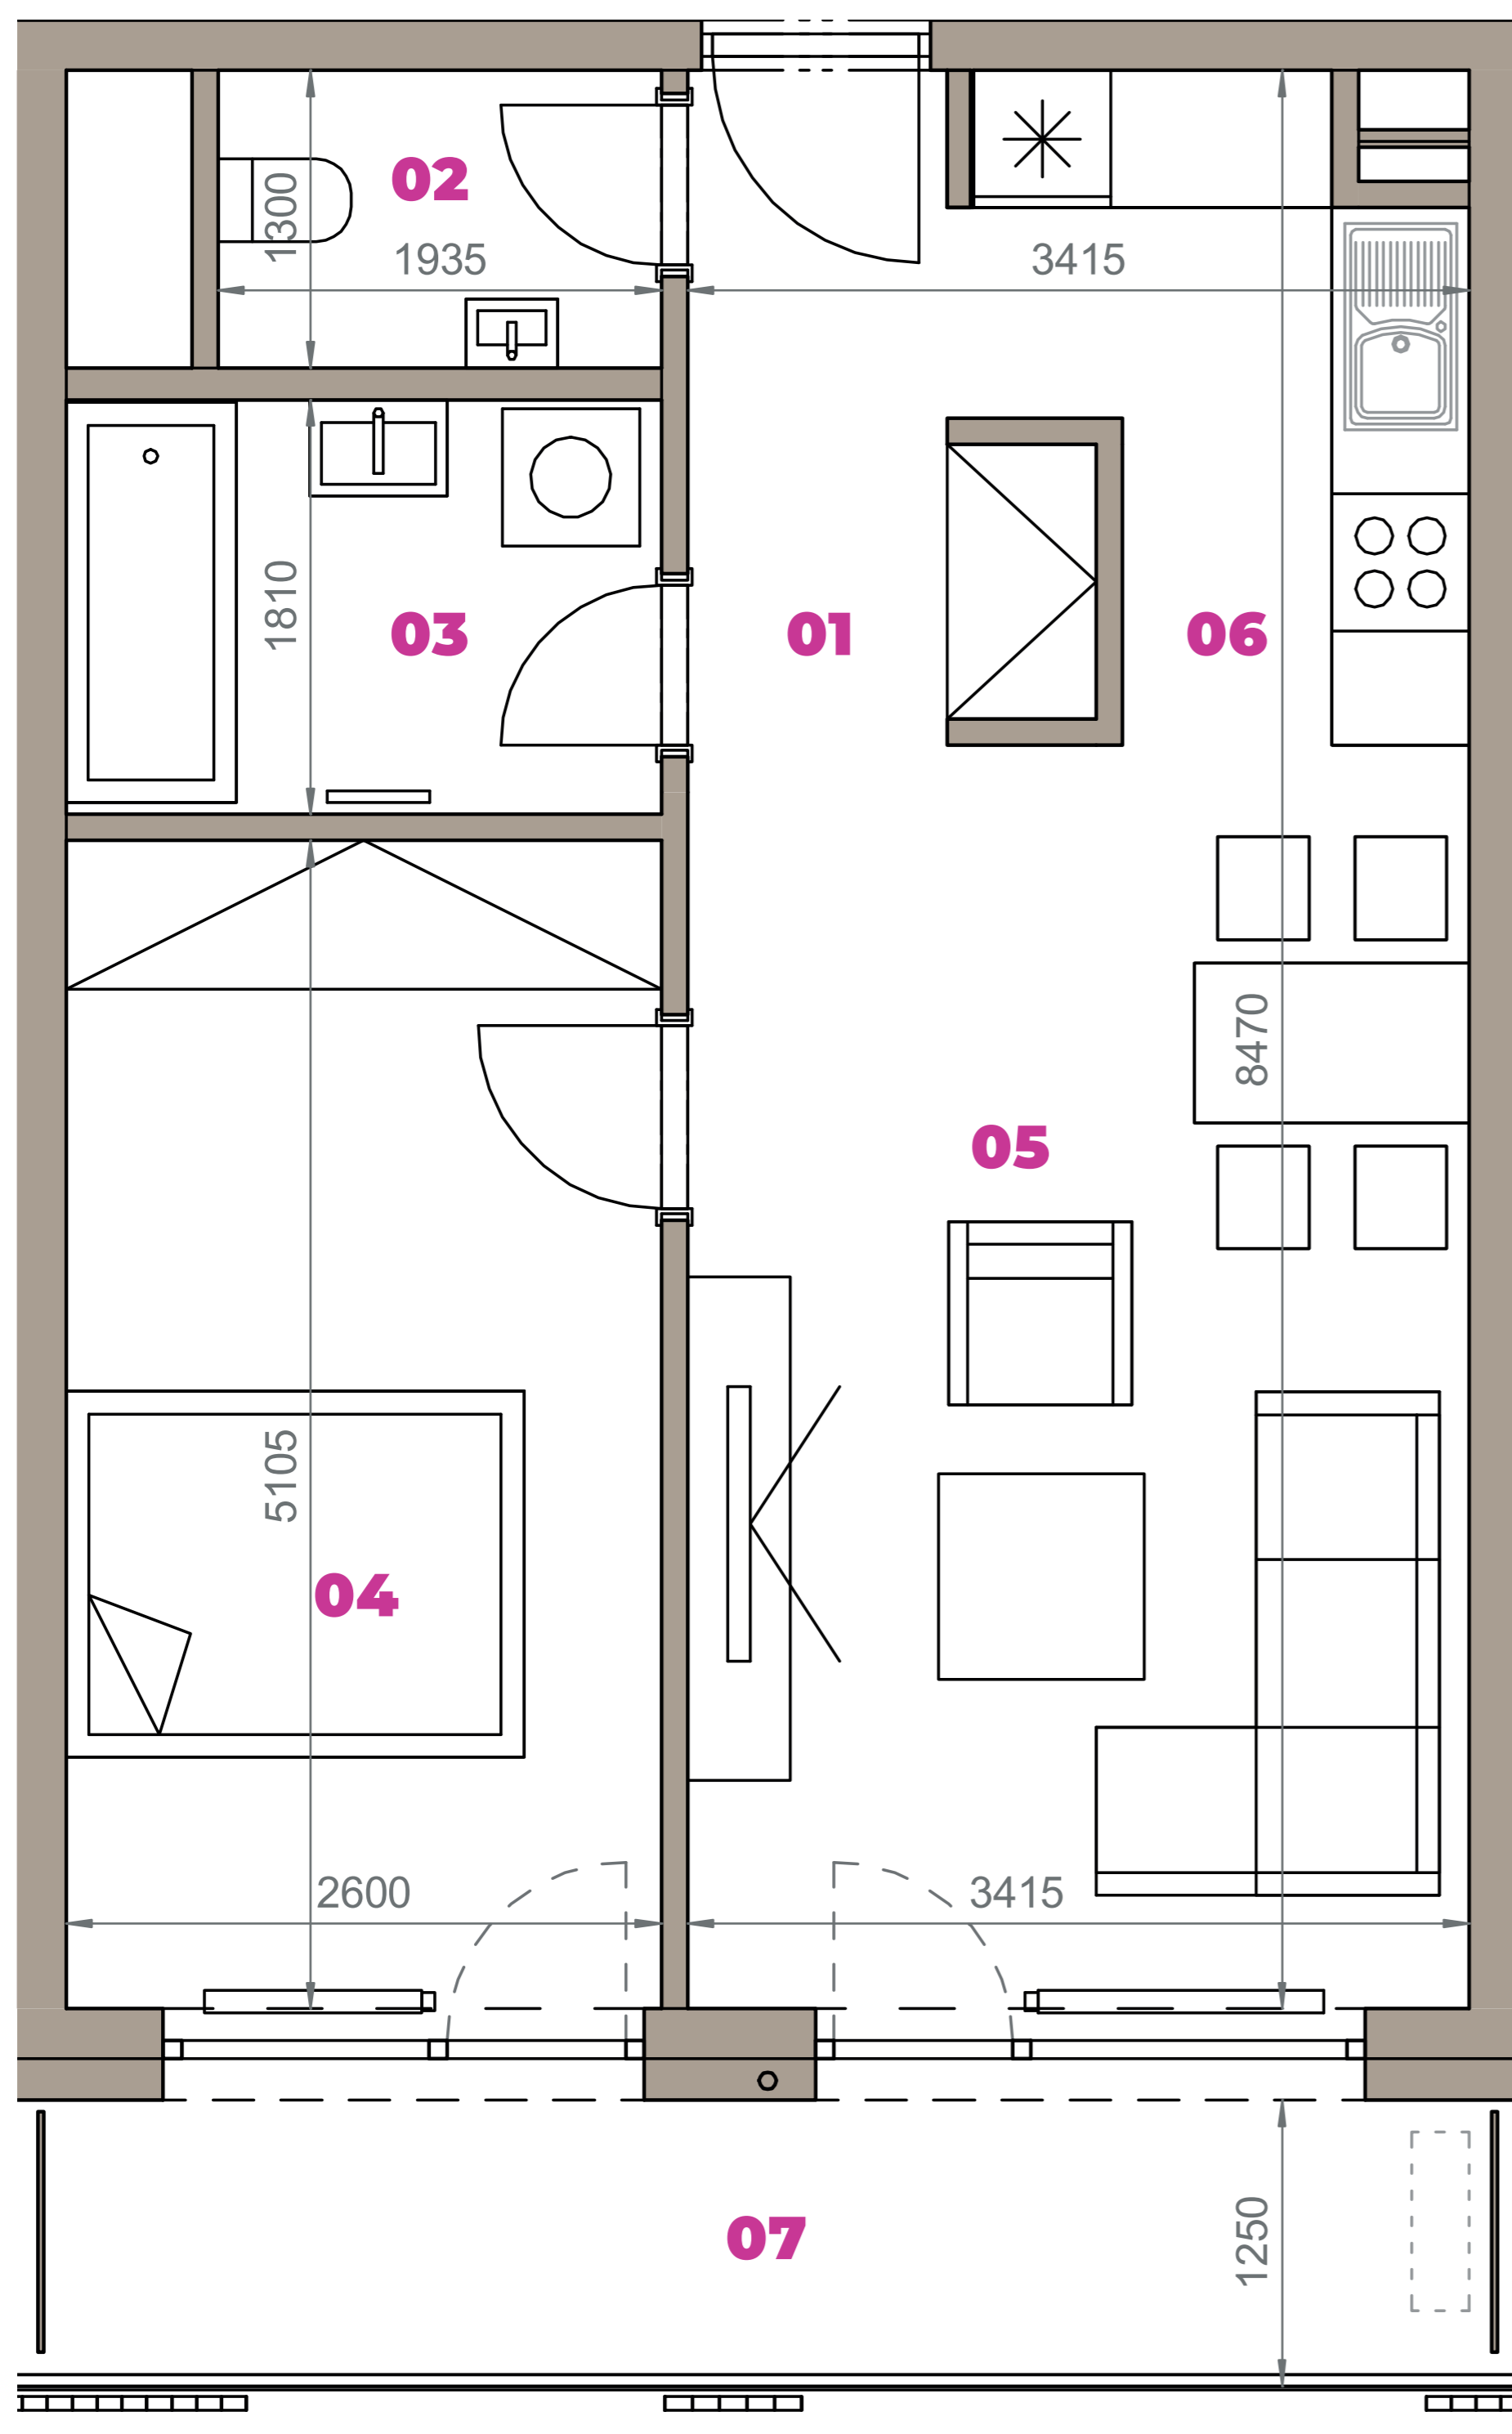

Označenie: **E1.5.4**
 Budova: **E1 - Angela**
 Podlažie: **5NP**
 Počet izieb: **2+kk**
 Výmera interiéru: **54,15 m²** (vrátane skladu)
 Výmera exteriéru: **7,75 m²**

NOVÝ RUŽINOV
 Radost' žiť

01	VSTUPNÁ HALA	4,13 m ²
02	WC	2,52 m ²
03	KÚPEĽŇA	4,71 m ²
04	IZBA	13,27 m ²
05	OBÝVACIA IZBA	18,96 m ²
06	KUCHYŇA	5,20 m ²
07	BALKÓN	7,75 m ²
K5-06	SKLAD	5,36 m ²
CELKOVÁ VÝMERA		61,90 m²

Uvedené rozmery sú predbežné a nemusia sa zhodovať s realizáciou. Riešenie zariadenia je ilustračné.

CZ
 SLOVAKIA

Developer

CZ Slovakia, a.s.
 Dvořákovo nábrežie 8/A
 811 02 Bratislava

Predajné miesto

Nový Ružinov – Budova Elisabeth
 Bajkalská 45/A
 821 05 Bratislava