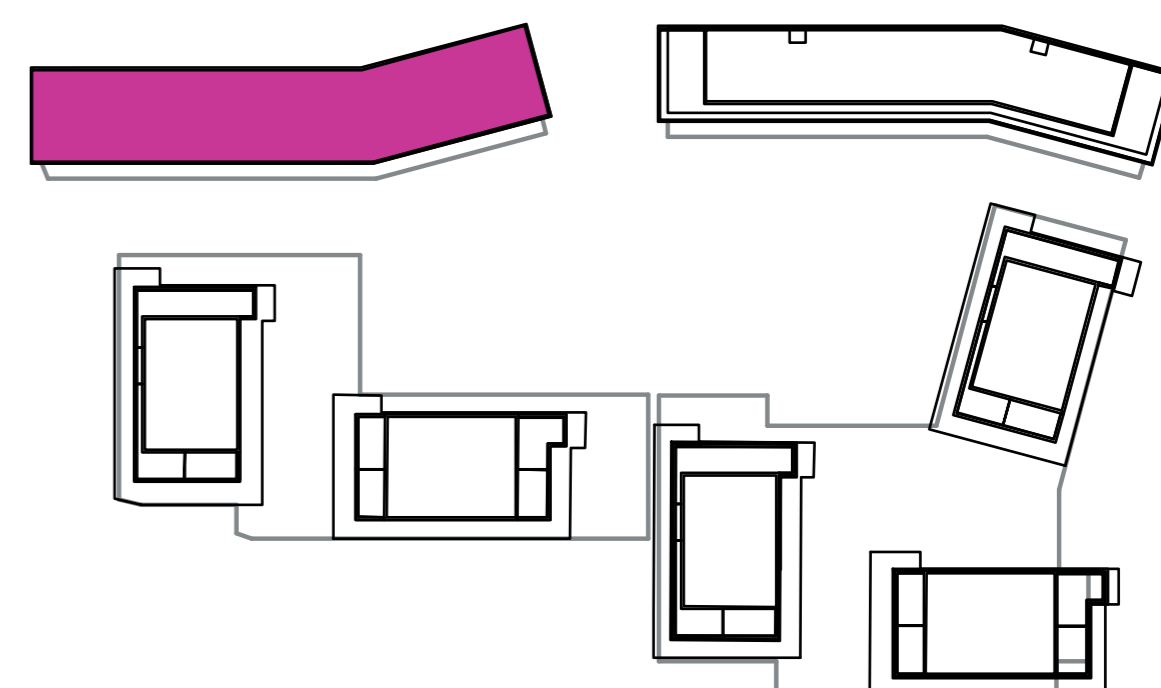

Označenie: **E1.5.4**
 Budova: **E1 - Angela**
 Podlažie: **5NP**
 Počet izieb: **2+kk**
 Výmera interiéru: **54,15 m²** (vrátane skladu)
 Výmera exteriéru: **7,75 m²**

NOVÝ RUŽINOV
 Radost' žiť

01	VSTUPNÁ HALA	4,13 m ²
02	WC	2,52 m ²
03	KÚPEĽŇA	4,71 m ²
04	IZBA	13,27 m ²
05	OBÝVACIA IZBA	18,96 m ²
06	KUCHYŇA	5,20 m ²
07	BALKÓN	7,75 m ²
K5-06	SKLAD	5,36 m ²
CELKOVÁ VÝMERA		61,90 m²

Uvedené rozmery sú predbežné a nemusia sa zhodovať s realizáciou. Riešenie zariadenia je ilustračné.

CZ
 SLOVAKIA

Developer

CZ Slovakia, a.s.
 Dvořákovo nábrežie 8/A
 811 02 Bratislava

Predajné miesto

Nový Ružinov – Budova Elisabeth
 Bajkalská 45/A
 821 05 Bratislava