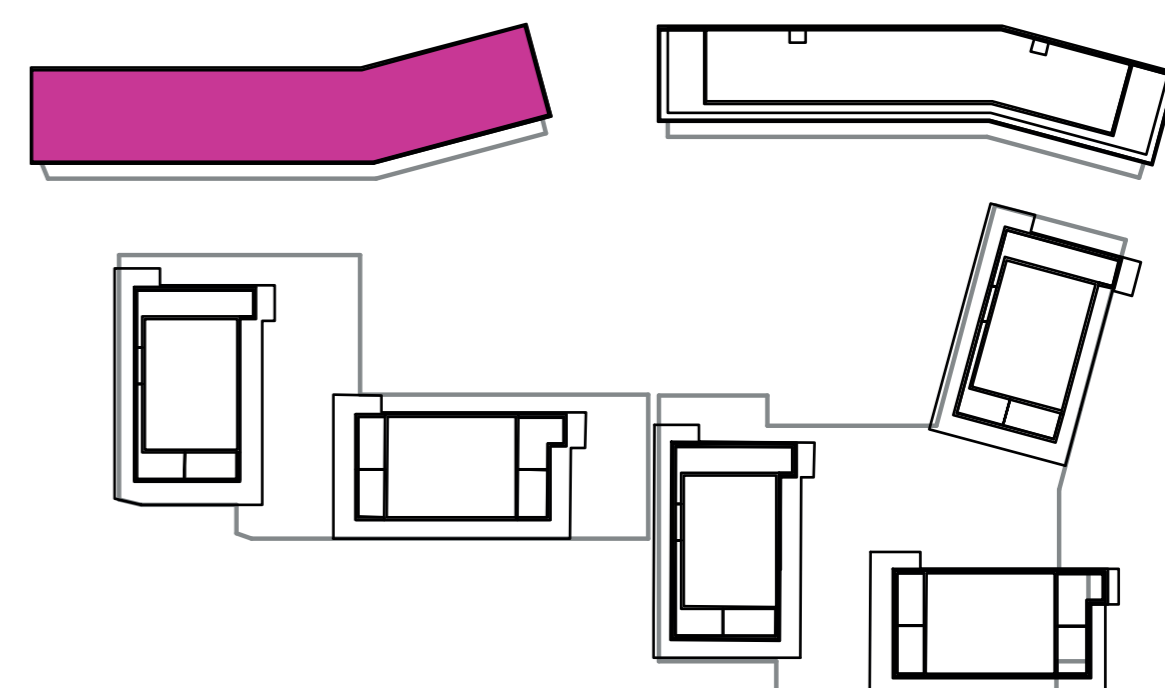

Označenie: **E1.5.2**
 Budova: **E1 - Angela**
 Podlažie: **5NP**
 Počet izieb: **1+kk**
 Výmera interiéru: **31,02 m²** (vrátane skladu)
 Výmera exteriéru: **4,56 m²**

NOVÝ RUŽINOV
 Radost' žiť

01	VSTUPNÁ HALA	5,52 m ²
02	KÚPEĽŇA + WC	3,73 m ²
03	KUCHYŇA	3,72 m ²
04	OBÝVACIA IZBA	14,74 m ²
05	BALKÓN	4,56 m ²
K5-01	SKLAD	3,31 m ²
CELKOVÁ VÝMERA		35,58 m²

Uvedené rozmery sú predbežné a nemusia sa zhodovať s realizáciou. Riešenie zariadenia je ilustračné.

CZ
SLOVAKIA

Developer

CZ Slovakia, a.s.
 Dvořákovo nábrežie 8/A
 811 02 Bratislava

Predajné miesto

Nový Ružinov – Budova Elisabeth
 Bajkalská 45/A
 821 05 Bratislava