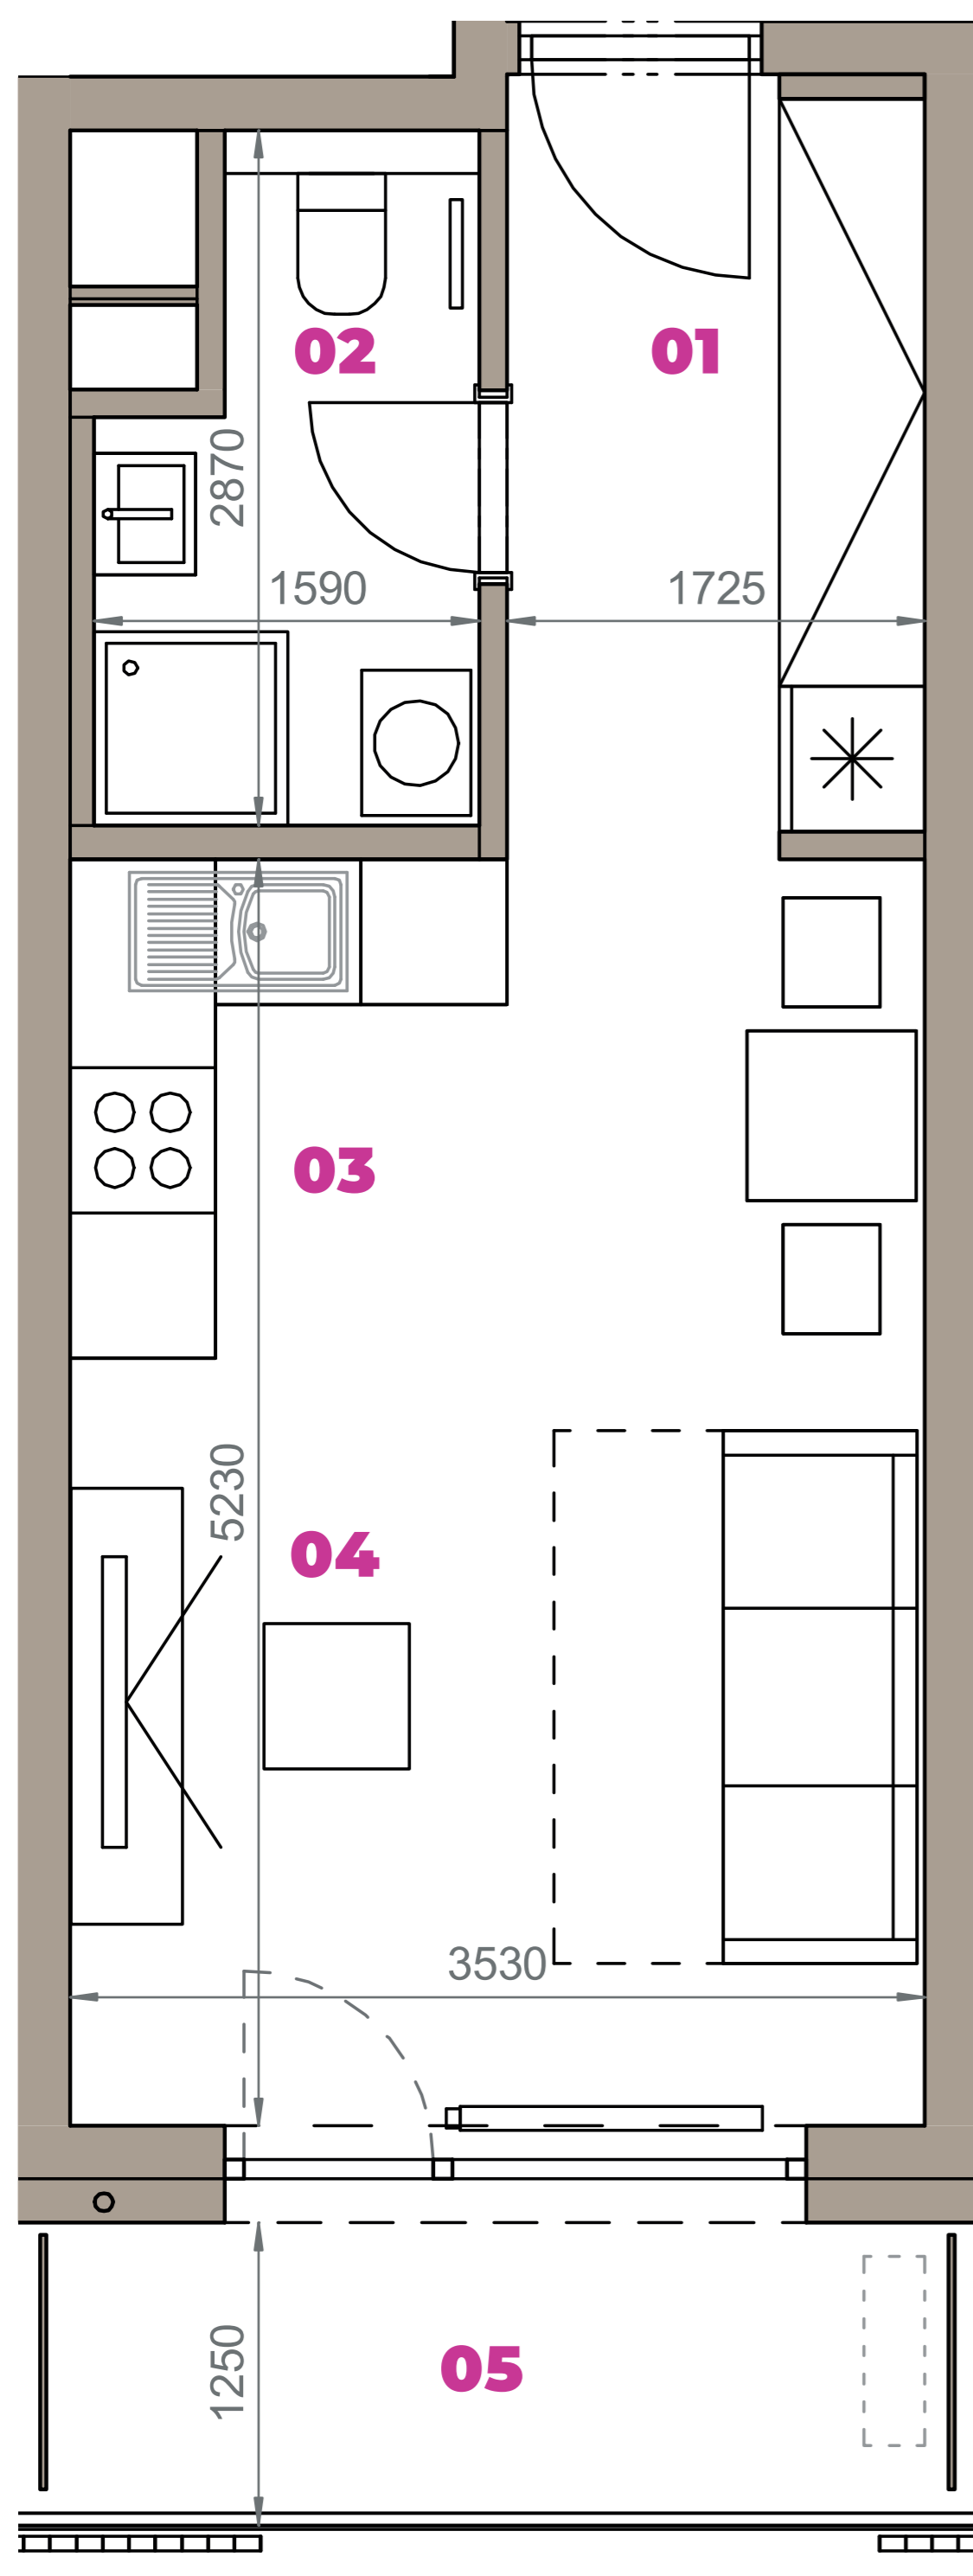

Označenie: **E1.5.2**
 Budova: **E1 - Angela**
 Podlažie: **5NP**
 Počet izieb: **1+kk**
 Výmera interiéru: **31,02 m²** (vrátane skladu)
 Výmera exteriéru: **4,56 m²**

NOVÝ RUŽINOV
 Radost' žiť

01	VSTUPNÁ HALA	5,52 m ²
02	KÚPEĽŇA + WC	3,73 m ²
03	KUCHYŇA	3,72 m ²
04	OBÝVACIA IZBA	14,74 m ²
05	BALKÓN	4,56 m ²
K5-01	SKLAD	3,31 m ²
CELKOVÁ VÝMERA		35,58 m²

Uvedené rozmery sú predbežné a nemusia sa zhodovať s realizáciou. Riešenie zariadenia je ilustračné.

CZ
SLOVAKIA

Developer

CZ Slovakia, a.s.
 Dvořákovo nábrežie 8/A
 811 02 Bratislava

Predajné miesto

Nový Ružinov – Budova Elisabeth
 Bajkalská 45/A
 821 05 Bratislava