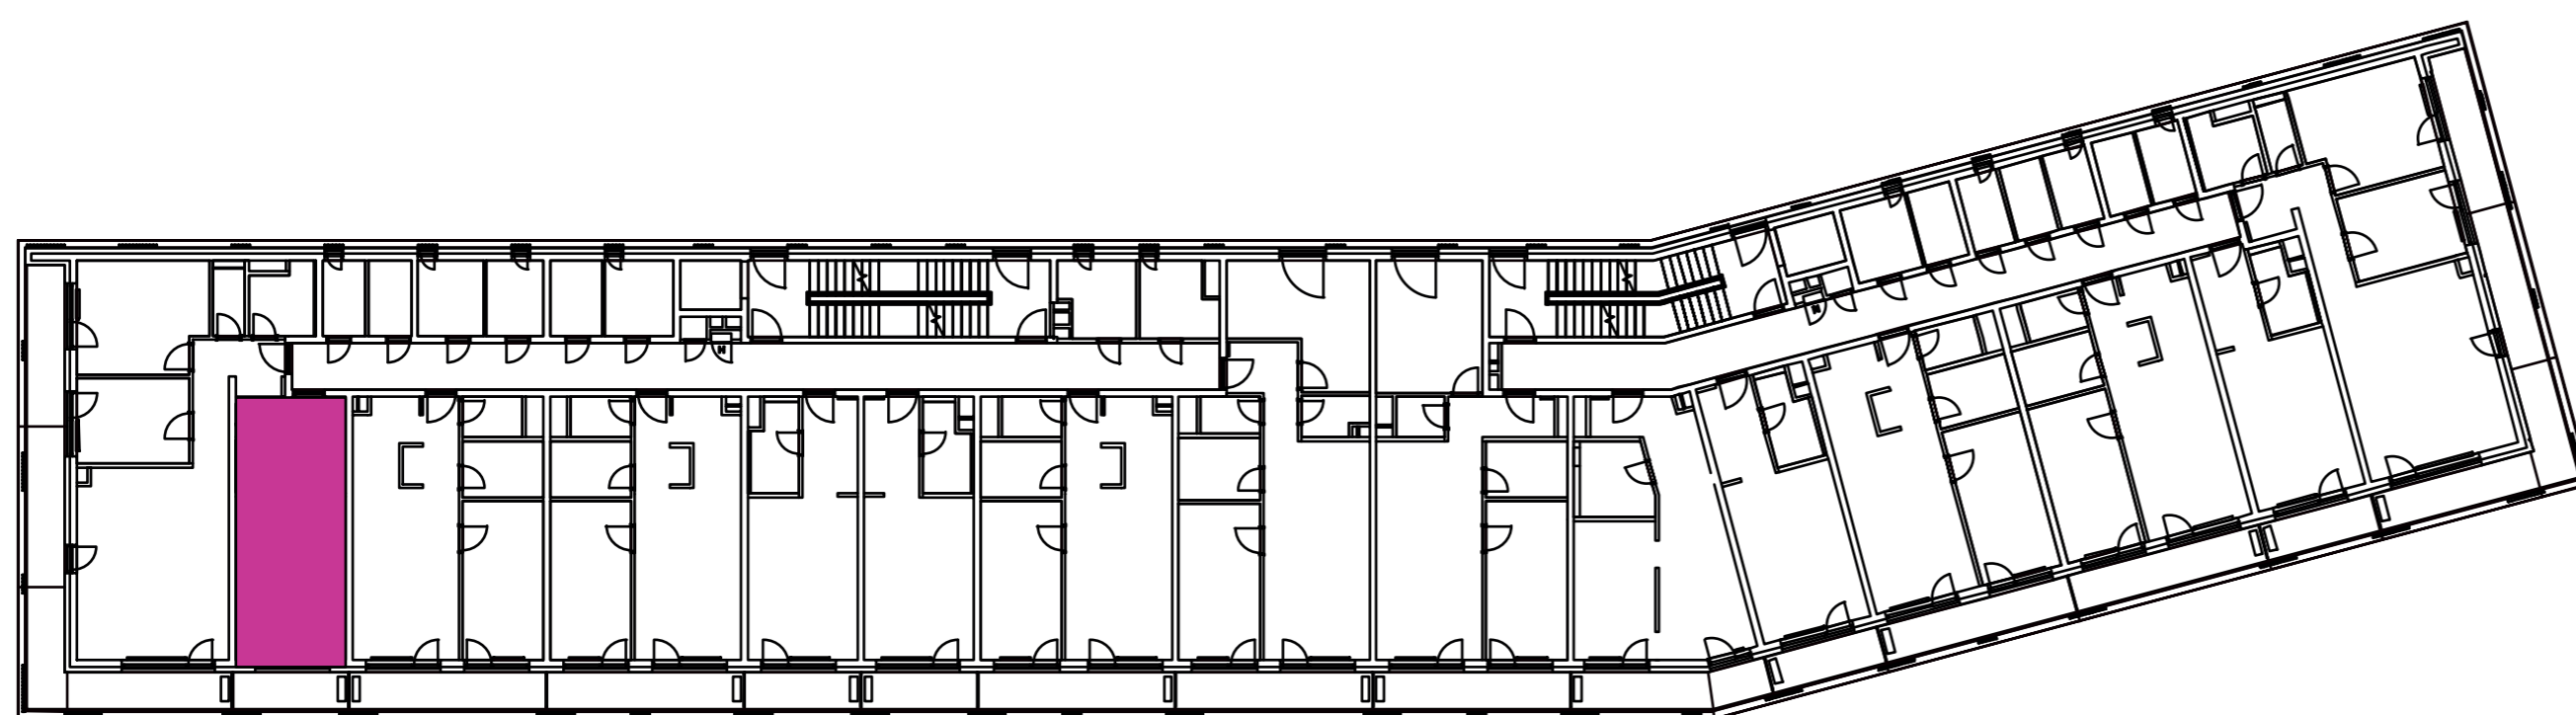

Označenie: **E1.5.2**
 Budova: **E1 - Angela**
 Podlažie: **5NP**
 Počet izieb: **1+kk**
 Výmera interiéru: **31,02 m²** (vrátane skladu)
 Výmera exteriéru: **4,56 m²**

NOVÝ RUŽINOV
 Radost' žiť

01	VSTUPNÁ HALA	5,52 m ²
02	KÚPEĽŇA + WC	3,73 m ²
03	KUCHYŇA	3,72 m ²
04	OBÝVACIA IZBA	14,74 m ²
05	BALKÓN	4,56 m ²
K5-01	SKLAD	3,31 m ²
CELKOVÁ VÝMERA		35,58 m²

Uvedené rozmery sú predbežné a nemusia sa zhodovať s realizáciou. Riešenie zariadenia je ilustračné.

CZ
SLOVAKIA

Developer

CZ Slovakia, a.s.
 Dvořákovo nábrežie 8/A
 811 02 Bratislava

Predajné miesto

Nový Ružinov – Budova Elisabeth
 Bajkalská 45/A
 821 05 Bratislava