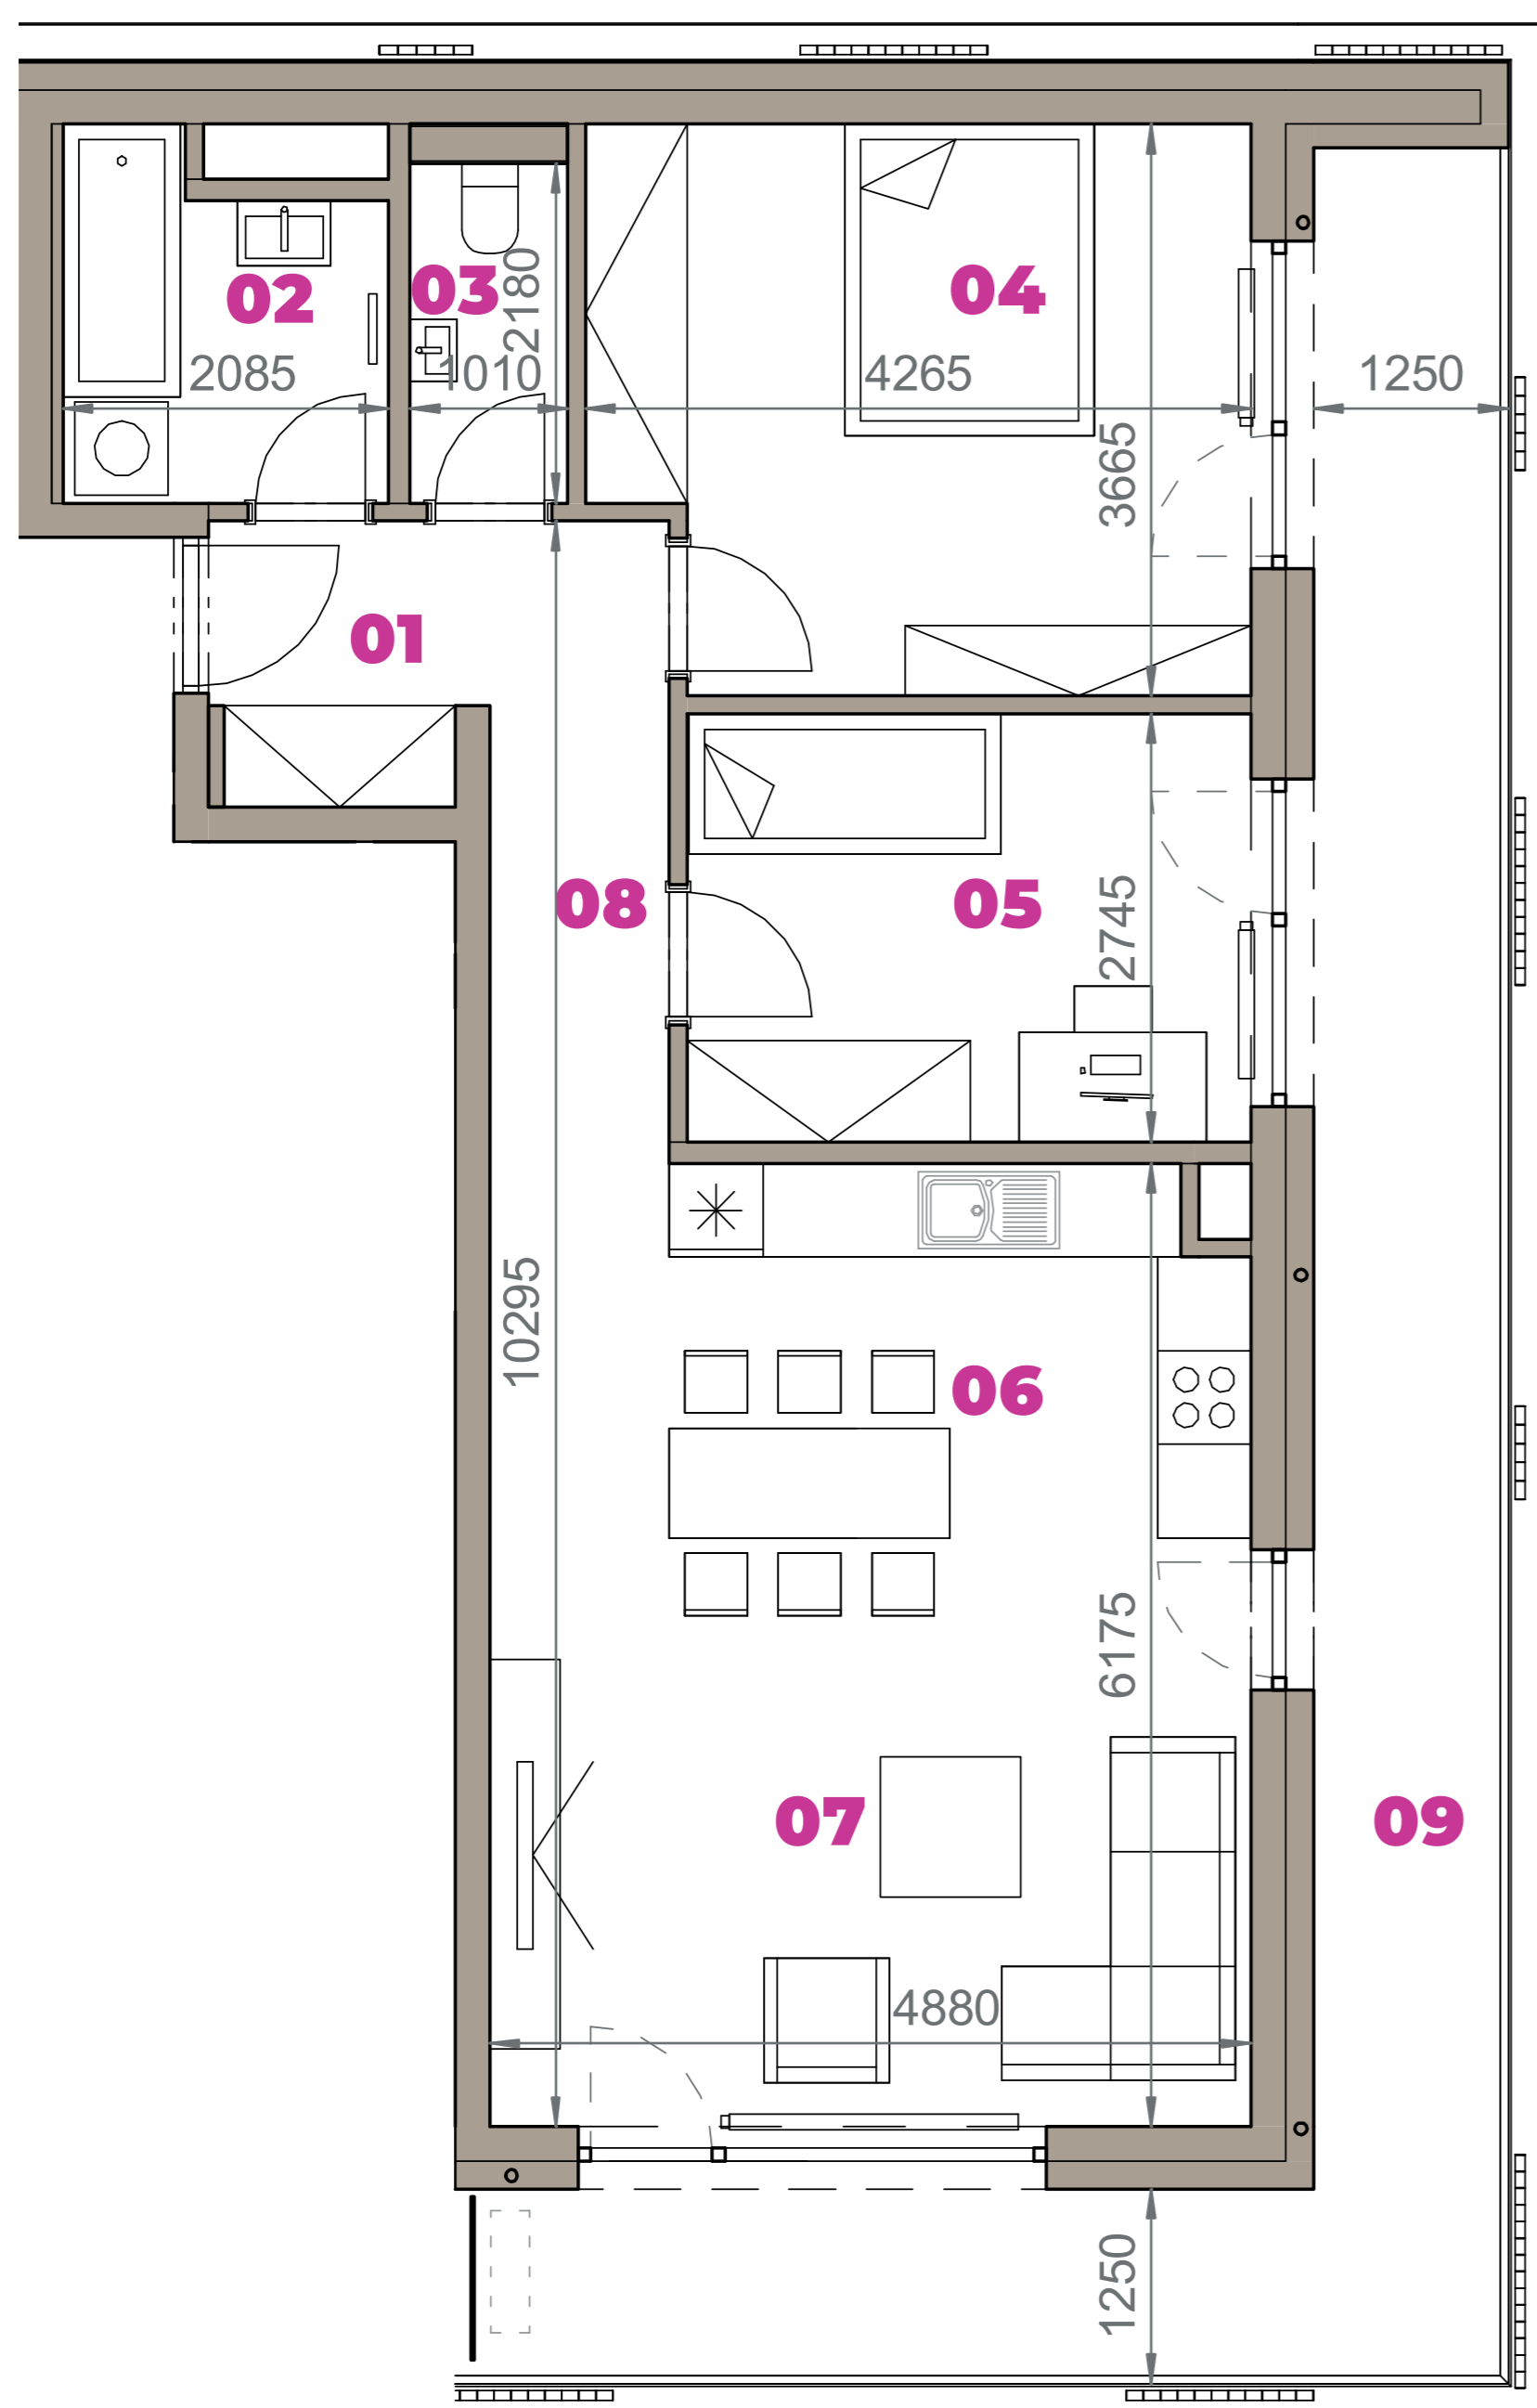

Označenie: **E1.4.15**
 Budova: **E1 - Angela**
 Podlažie: **4NP**
 Počet izieb: **3+kk**
 Výmera interiéru: **72,53 m²** (vrátane skladu)
 Výmera exteriéru: **24,13 m²**

NOVÝ RUŽINOV
 Radost' žiť

01	VSTUPNÁ HALA	3,17 m ²
02	KÚPEĽŇA	4,43 m ²
03	WC	2,20 m ²
04	IZBA	14,83 m ²
05	IZBA	9,92 m ²
06	KUCHYŇA	11,44 m ²
07	OBÝVACIA IZBA	18,42 m ²
08	CHODBA	4,74 m ²
09	BALKÓN	24,13 m ²
K4-15	SKLAD	3,38 m ²
CELKOVÁ VÝMERA		96,66 m²

Uvedené rozmery sú predbežné a nemusia sa zhodovať s realizáciou. Riešenie zariadenia je ilustračné.

CZ
SLOVAKIA

Developer

CZ Slovakia, a.s.
 Dvořákovo nábrežie 8/A
 811 02 Bratislava

Predajné miesto

Nový Ružinov – Budova Elisabeth
 Bajkalská 45/A
 821 05 Bratislava