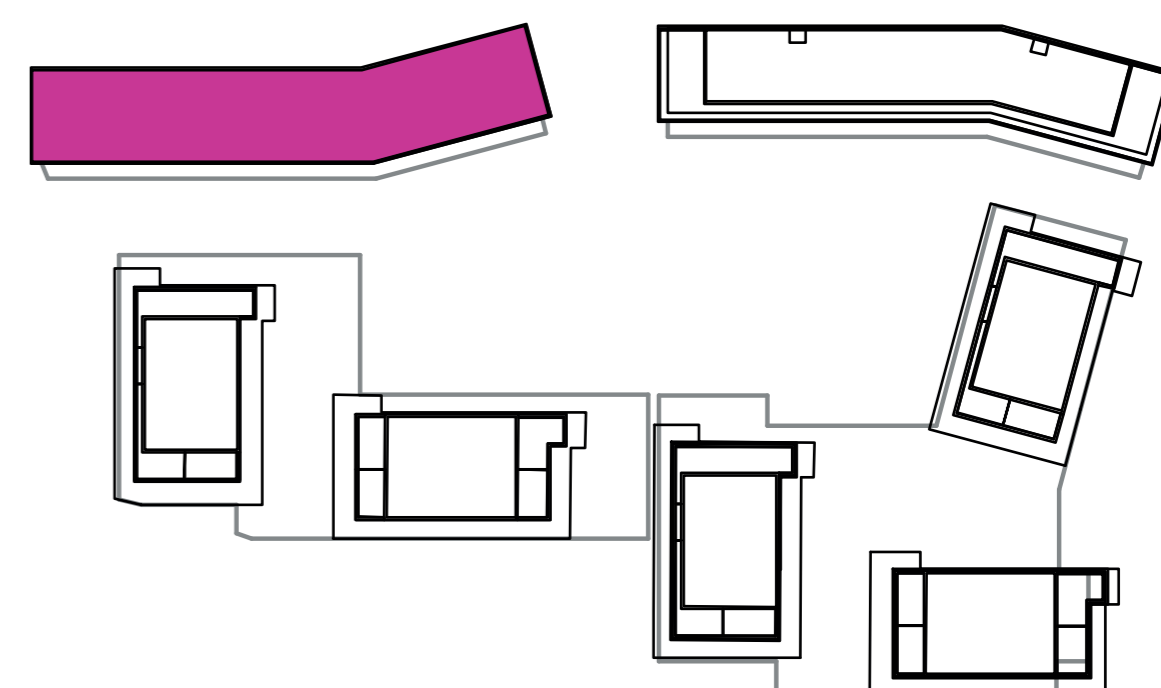

Označenie: **E1.4.15**
 Budova: **E1 - Angela**
 Podlažie: **4NP**
 Počet izieb: **3+kk**
 Výmera interiéru: **72,53 m²** (vrátane skladu)
 Výmera exteriéru: **24,13 m²**

NOVÝ RUŽINOV
 Radost' žiť

01	VSTUPNÁ HALA	3,17 m ²
02	KÚPEĽŇA	4,43 m ²
03	WC	2,20 m ²
04	IZBA	14,83 m ²
05	IZBA	9,92 m ²
06	KUCHYŇA	11,44 m ²
07	OBÝVACIA IZBA	18,42 m ²
08	CHODBA	4,74 m ²
09	BALKÓN	24,13 m ²
K4-15	SKLAD	3,38 m ²
CELKOVÁ VÝMERA		96,66 m²

Uvedené rozmery sú predbežné a nemusia sa zhodovať s realizáciou. Riešenie zariadenia je ilustračné.

CZ
SLOVAKIA

Developer

CZ Slovakia, a.s.
 Dvořákovo nábrežie 8/A
 811 02 Bratislava

Predajné miesto

Nový Ružinov – Budova Elisabeth
 Bajkalská 45/A
 821 05 Bratislava