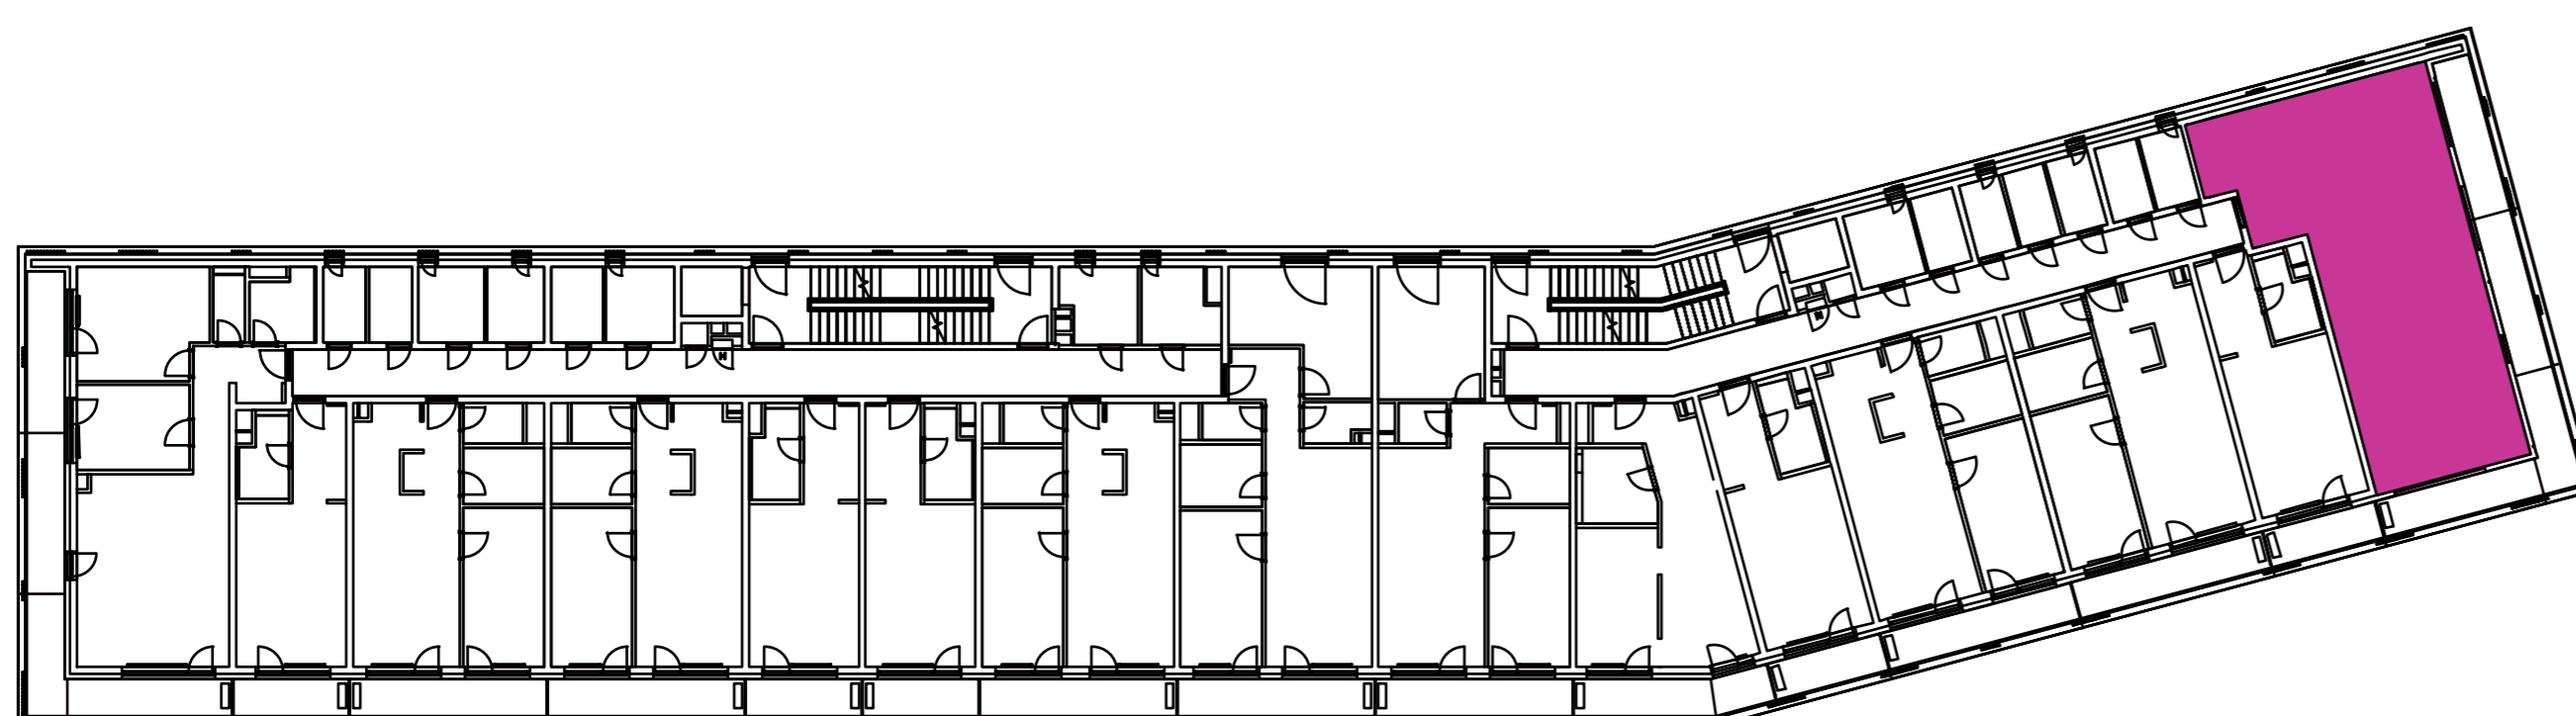

Označenie: **E1.4.15**
 Budova: **E1 - Angela**
 Podlažie: **4NP**
 Počet izieb: **3+kk**
 Výmera interiéru: **72,53 m²** (vrátane skladu)
 Výmera exteriéru: **24,13 m²**

NOVÝ RUŽINOV
 Radost' žiť

01	VSTUPNÁ HALA	3,17 m ²
02	KÚPEĽŇA	4,43 m ²
03	WC	2,20 m ²
04	IZBA	14,83 m ²
05	IZBA	9,92 m ²
06	KUCHYŇA	11,44 m ²
07	OBÝVACIA IZBA	18,42 m ²
08	CHODBA	4,74 m ²
09	BALKÓN	24,13 m ²
K4-15	SKLAD	3,38 m ²
CELKOVÁ VÝMERA		96,66 m²

Uvedené rozmery sú predbežné a nemusia sa zhodovať s realizáciou. Riešenie zariadenia je ilustračné.

CZ
SLOVAKIA

Developer

CZ Slovakia, a.s.
 Dvořákovo nábrežie 8/A
 811 02 Bratislava

Predajné miesto

Nový Ružinov – Budova Elisabeth
 Bajkalská 45/A
 821 05 Bratislava